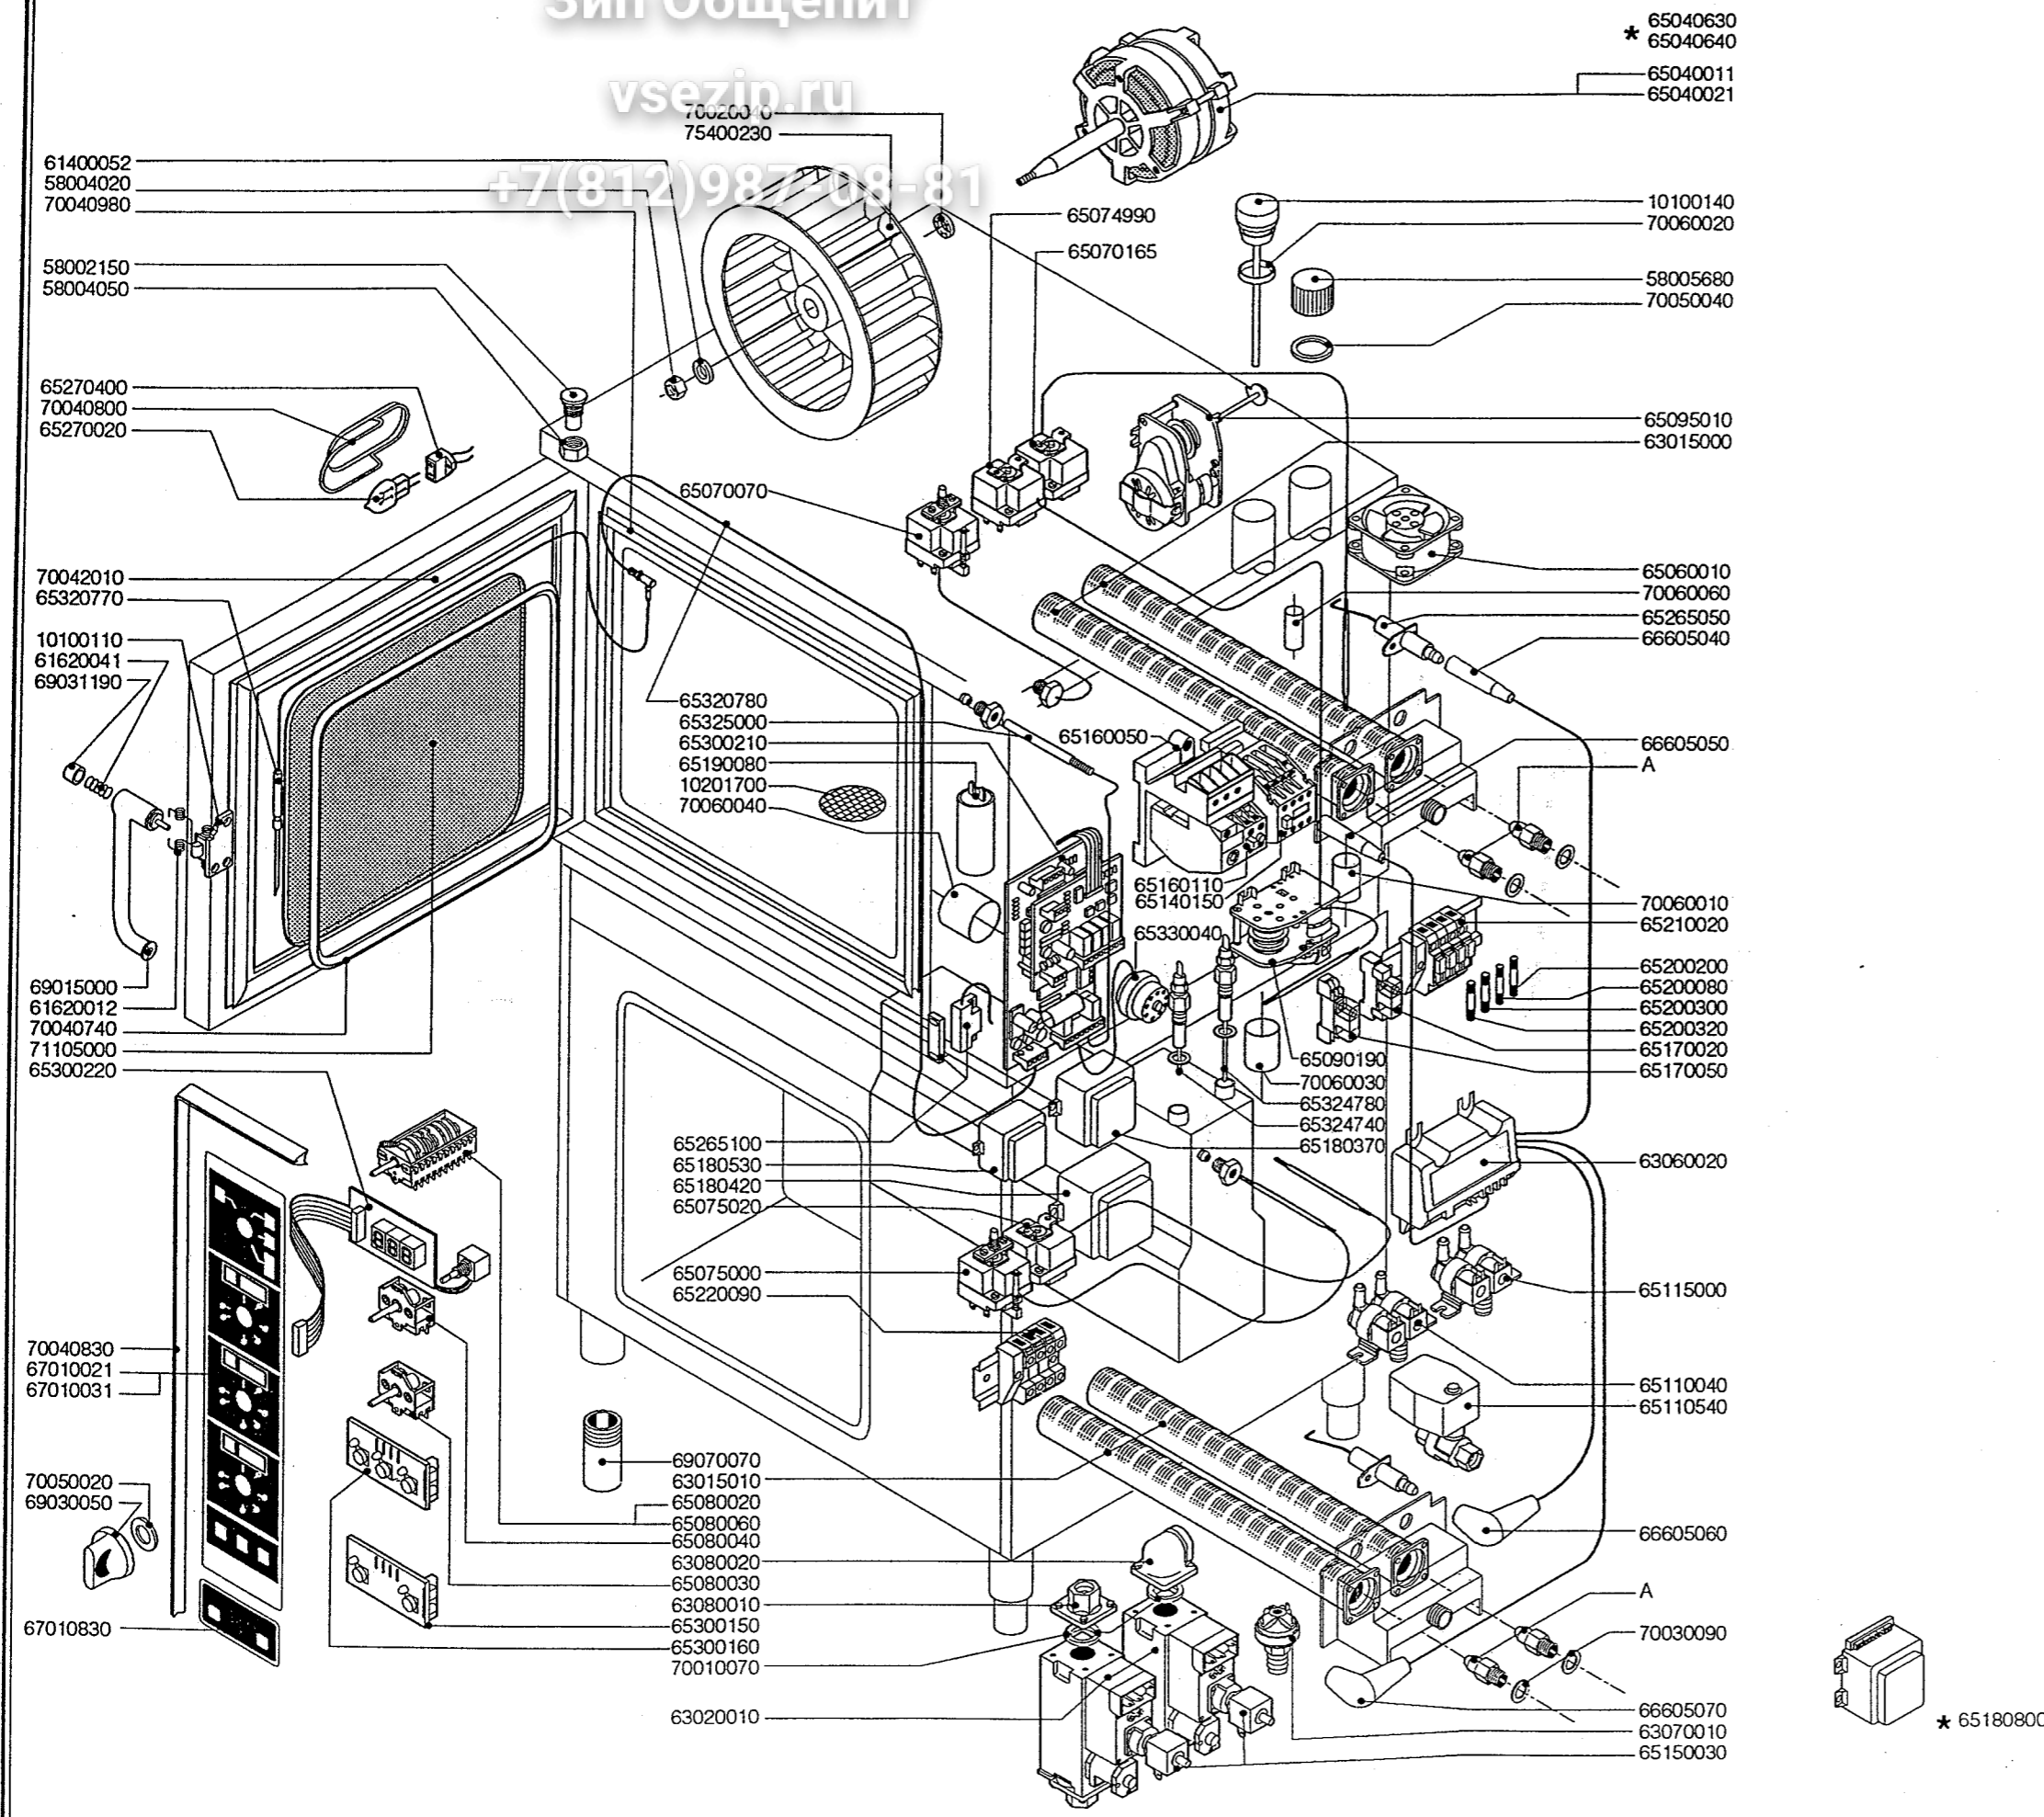

Зип Общежит

vsezip.ru

+7(812)987-08-81

ERSATZTEILE H.-DÄMPFER PROFESSIONAL MG 106

KODE	BEZEICHNUNG	S	L
10100110	FLANSCH	1	1
10100140	ABZUGSSTUTZEN	1	1
10201700	ABFLUSSFILTER	1	1
58002150	SCHARNIERSTIFT	1	1
58004020	VENTILATORMUTTER	1	1
58004050	MUTTER DES SCHARNIERSTIFTES	1	1
58005680	SCHRAUBVERSCHLUSS	1	1
61400052	UNTERLEGSCHIBE	1	1
61620012	FEDER F.SCHLISSHAKEN	1	1
61620041	FEDER F.GRIFFKNOPF	1	1
63015000	BRENNER	1	1
63015010	BOILERBRENNER	1	1
63020010	GASVENTIL	2	2
63060020	ELEKTRONISCHE ZUNDUNG	2	2
63070010	DRUCKSCHALTER	1	1
63080010	FLANSCH MIT BOGEN	3	3
63080020	FLANSCH MIT BOGEN	1	1
65040011	MOTOR	0	1
65040021	MOTOR	1	0
65060010	ABKÜHLUNGS MOTOR	1	1
65070070	SICHERHEITS-THERMOSTAT	1	1
65070165	THERMOSTAT	1	1
65074990	THERMOSTAT Z.WRASENABLOSCHUNG	1	1
65075000	SICHERHEITS THERMOSTAT BOILER	1	1
65075020	ABFLUSS-THERMOSTAT	1	1
65080020	SCHALTER	1	0
65080030	SCHALTER	0	1
65080040	SCHALTER	2	2
65080060	SCHALTER	0	1
65090190	POLWENDER	1	1
65095010	DAMPFABLAß-STELLMOTOR	1	1
65110040	MAGNETVENTIL	1	1
65110540	BOILERLAUFS VENTIL	1	1
65115000	MAGNETVENTIL	1	1
65140150	SCHÜETZ	2	4
65150030	MAGNETVENTILSPULE	2	2
65160050	HALTER DES ÜBERSTROMAUSLÖSERS	1	1
65160110	MOTORSCHUTZSCHALTER 0,63-1 A	1	1
65170020	RELAIS 12V DC	3	4
65170050	RELAIS 24V AC	2	1
65180370	TRANSFORMATOR 7 VA	1	1
65180420	TRANSFORMATOR 20 VA	0	1
65180530	TRANSFORMATOR 3 VA	1	1
65190080	KONDENSATOR 5 MF	1	1
65200080	SCHMELZSICHERUNG 0,125 A (T)	1	1
65200200	SCHMELZSICHERUNG 2 A	1	1
65200300	SCHMELZSICHERUNG 0,1 A (T)	0	1
65200320	SCHMELZSICHERUNG 0,15 A (T)	1	1
65210020	SICHERUNGSHALTER	3	4
65220090	KLEMMLEISTE	1	1
65265050	PIEZUZÜENDKERZEN	4	4
65265100	TUERSCHALTER	1	1
65270020	LAMPE	0	1
65270400	LAMPEHALTERUNG	0	1
65300150	PLATINE Z.WIEDERBETAETIGUNG	1	1
65300160	DRUCKTASTENPLATINE	1	1
65300210	FUNKTIONSPLATINE L-S	1	1
65300220	DISPLAY	2	3
65320770	KERNTEMPERATUFUEHLER	0	1
65320780	SEIL KERNTEMPERATUFUEHLER	0	1
65324740	WASSERSSTANDSFUEHLER	1	1
65324780	WASSERSSTANDSFUEHLER	1	1
65325000	FUEHLER	1	1
65330040	SUMMER	1	1
66605040	ZUENDKERSENKABEL	1	1
66605050	ZUENDKERSENKABEL	1	1
66605060	ZUENDKERSENKABEL	1	1
66605070	ZUENDKERSENKABEL	1	1
67010021	BEDIENUNGSFOLIE S	1	0
67010031	BEDIENUNGSFOLIE L	0	1
67010830	RUECKSTELLTASTATUR	1	1
69015000	HANGRIFF	1	1
69030050	DREHKNOPF	3	4
69031190	TUERGRIFFKNOPF	1	1
69070070	FUSS	4	4
70010070	RING	4	4
70020040	MOTORDICHTUNG	1	1
70030090	DUESENDICHTUNG	4	4
70040740	HARTGLASSDICHTUNG	2	2
70040800	LAMPENDICHTUNG	0	1
70040830	DICHTUNG DER BEDIENUNGSBLENDE	1	1
70040980	DICHTUNG DER FRONTSEITE	1	1
70042010	TUERDICHTUNG	1	1
70050020	DICHTUNG DES BEDIENUNGSKNEBELS	6	8
70050040	DICHTUNG DES BOILERSTUTZENS	1	1
70060010	MUFFE	2	2
70060020	DICHTUNG DES ABZUGS	1	1
70060030	MUFFE	1	1
70060040	MUFFE	1	1
70060060	MUFFE	3	3
71105000	HARTGLAS	1	1
75400230	LUEFTERRAD	1	1