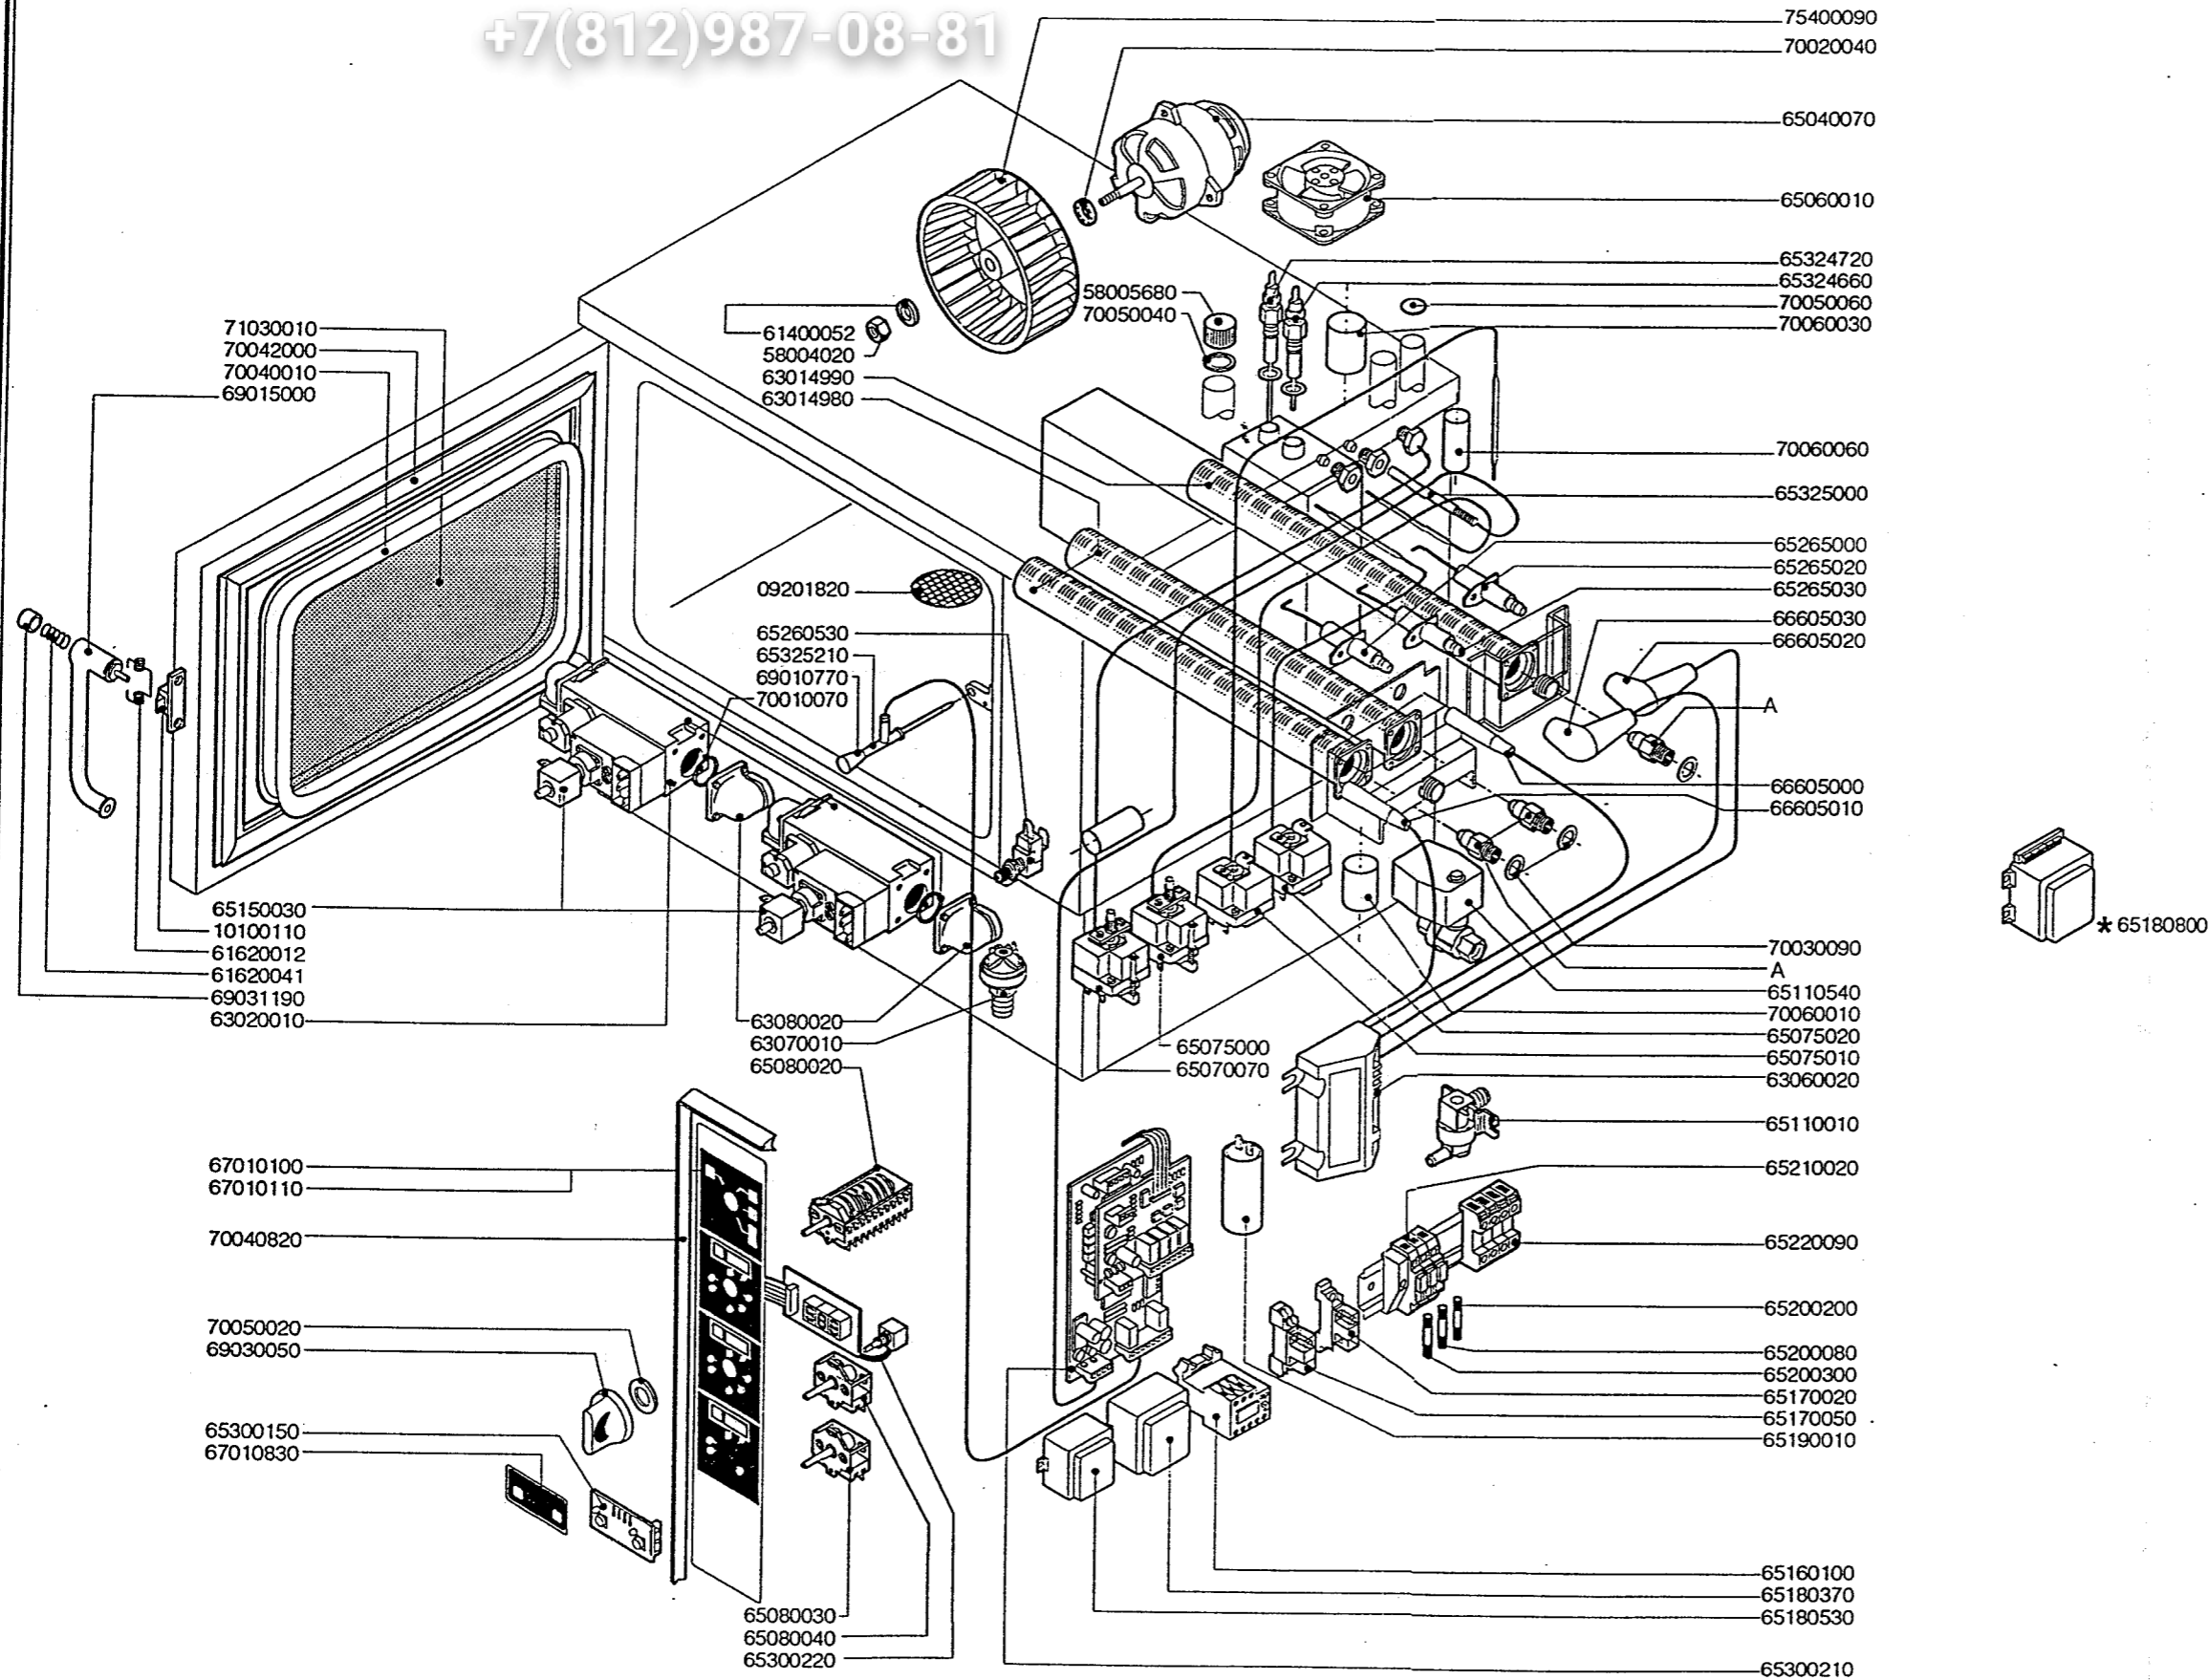

Зип Общепит

vsezip.ru

+7(812)987-08-81

ERSATZTEILE H.-DÄMPFER COMPACT MG 105

KODE	BEZEICHNUNG	S	L
09201820	ABFLUSSFILTER	1	1
10100110	FLANSCH	1	1
58004020	VENTILATORMUTTER	1	1
58005680	SCHRAUBVERSCHLUSS	1	1
61400052	UNTERLEGSCHIBE	1	1
61620012	FEDER F.SCHLIESSHAKEN	1	1
61620041	FEDER F.GRIFFKNOPF	1	1
63014980	BRENNER	1	1
63014990	BOILER BRENNER	1	1
63020010	GAS VENTIL	2	2
63060020	ELEKTRONISCHE ZUNDUNG	2	2
63070010	DRUCKSCHALTER	1	1
63080020	FLANSCH MIT BOGEN	4	4
65040070	MOTOR	1	1
65060010	ABKULUNGS MOTOR	1	1
65070070	SICHERHEITS-THERMOSTAT	1	1
65075000	SICHERHEITS THERMOSTAT BOILER	1	1
65075010	THERMOSTAT Z.WRASENABLOSCHUNG	1	1
65075020	ABFLUSSTHERMOSTAT	1	1
65080020	SCHALTER	1	1
65080030	SCHALTER	0	1
65080040	SCHALTER	2	2
65110010	MAGNETVENTIL	2	2
65110540	BOILERBLAUFS VENTIL	1	1
65150030	MAGNETVENTILSPULE	2	2
65160100	MOTORSCHUTZSCHALTER 0,6-1A	1	1
65170020	RELAIS 12V DC	1	1
65170050	RELAIS 240V AC	1	1
65180370	TRANSFORMATOR 7 VA	1	1
65180530	TRANSFORMATOR 3 VA	1	1
65190010	KONDENSATOR 4MF	1	1
65200080	SCHMELZSICHERUNG 0,125 A (T)	1	1
65200200	SCHMELZSICHERUNG 2 A	1	1
65200300	SCHMELZSICHERUNG 0,1 A (T)	1	1
65210020	SICHERUNGSHALTER	3	3
65220090	KLEMMLEISTE	1	1
65260530	TUERSCHALTER	1	1
65265000	PIEZOZUENDKERZEN	2	2
65265020	PIEZOZUENDKERZEN	1	1
65265030	PIEZOZUENDKERZEN	1	1
65300150	PLATINE Z.WIEDERBETAETIGUNG	1	1
65300210	FUNKTIONSPLATINE L-S	1	1
65300220	DISPLAY	2	3
65324660	WASSERSSTANDSFUEHLER SICH./MAX	1	1
65324720	WASSERSSTANDSFUEHLER SICHERHEIT	1	1
65325000	FUEHLER	1	1
65325210	KERNTEMPERATUFUEHLER	0	1
66605000	ZUENDKERZENKABEL r.	1	1
66605010	ZUENDKERZENKABEL l.	1	1
66605020	ZUENDKERZENKABEL r.	1	1
66605030	ZUENDKERZENKABEL l.	1	1
67010100	BEDIENUNGSFOLIE S	1	0
67010110	BEDIENUNGSFOLIE L	0	1
67010830	RUECKSTELLTASTATUR	1	1
69010770	ABLAUFKUGELGRIFF	0	1
69015000	HANGRIFF	1	1
69030050	DREHKNOPF	3	4
69031190	TUERGRIFFKNOPF	1	1
70010070	RING	4	4
70020040	MOTORDICHTUNG	1	1
70030090	DUESENDICHTUNG	4	4
70040010	HERTGLASSDICHTUNG	2	2
70040820	DICHTUNG DER BEDIENUNGSBLENDE	1	1
70042000	TUERDICHTUNG	1	1
70050020	DICHTUNG DES BEDIENUNGSKNEBELS	6	8
70050040	DICHTUNG DES BOILERSTUTZENS	1	1
70050060	DICHTUNG DES ABZUGS	1	1
70060010	MUFFE ø 30	1	1
70060030	MUFFE ø 40	1	1
70060060	MUFFE ø 15	3	3
71030010	HARTGLAS	1	1
75400090	LUEFTERRAD	1	1