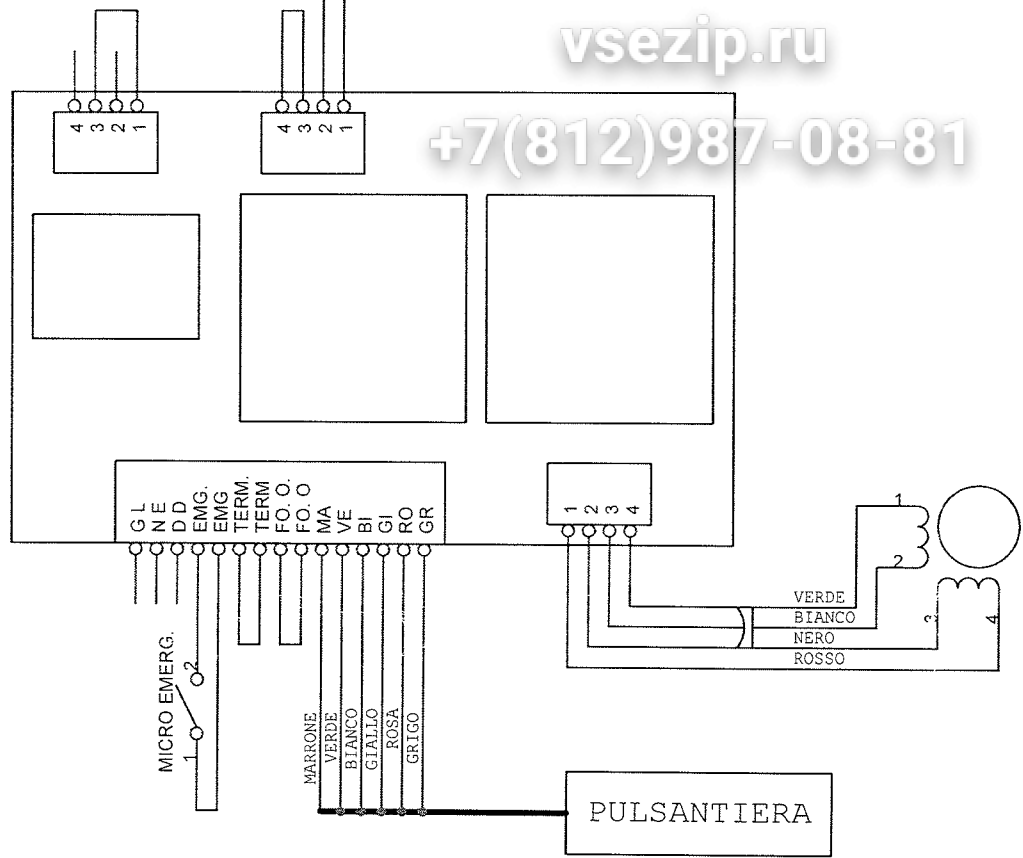

Зип Ощепит

vsezip.ru

+7(812)987-08-81

Title		
COLLEGAMENTO SCHEDA INV CON PULS. INOX OLD MONO PULS. ONPOW		
Size	Document Number	Rev
A		
Date:	Sheet	1 of 1

Зип Ощепит

vsezip.ru

+7(812)987-08-81

Title		
COLLEGAMENTO SCHEDA INV CON PULS. INOX ONPOW TRIFASE 400V		
Size	Document Number	Rev
A		
Date:	Sheet	1 of 1

Зип Ощепит

vsezip.ru

+7(812)987-08-81

Title	
COLLEGAMENTO SCHEDA INV CON PULSANTIERA MONO CARPANELLI	
Size	Document Number
A	
Date:	Sheet 1 of 1

Зип Ощепит

vsezip.ru

+7(812)987-08-81

Title	
COLLEGAMENTO SCHEDA INVERSIONE CON PULSANTIERA	
Size	Document Number
A	
Date:	Sheet 1 of 1