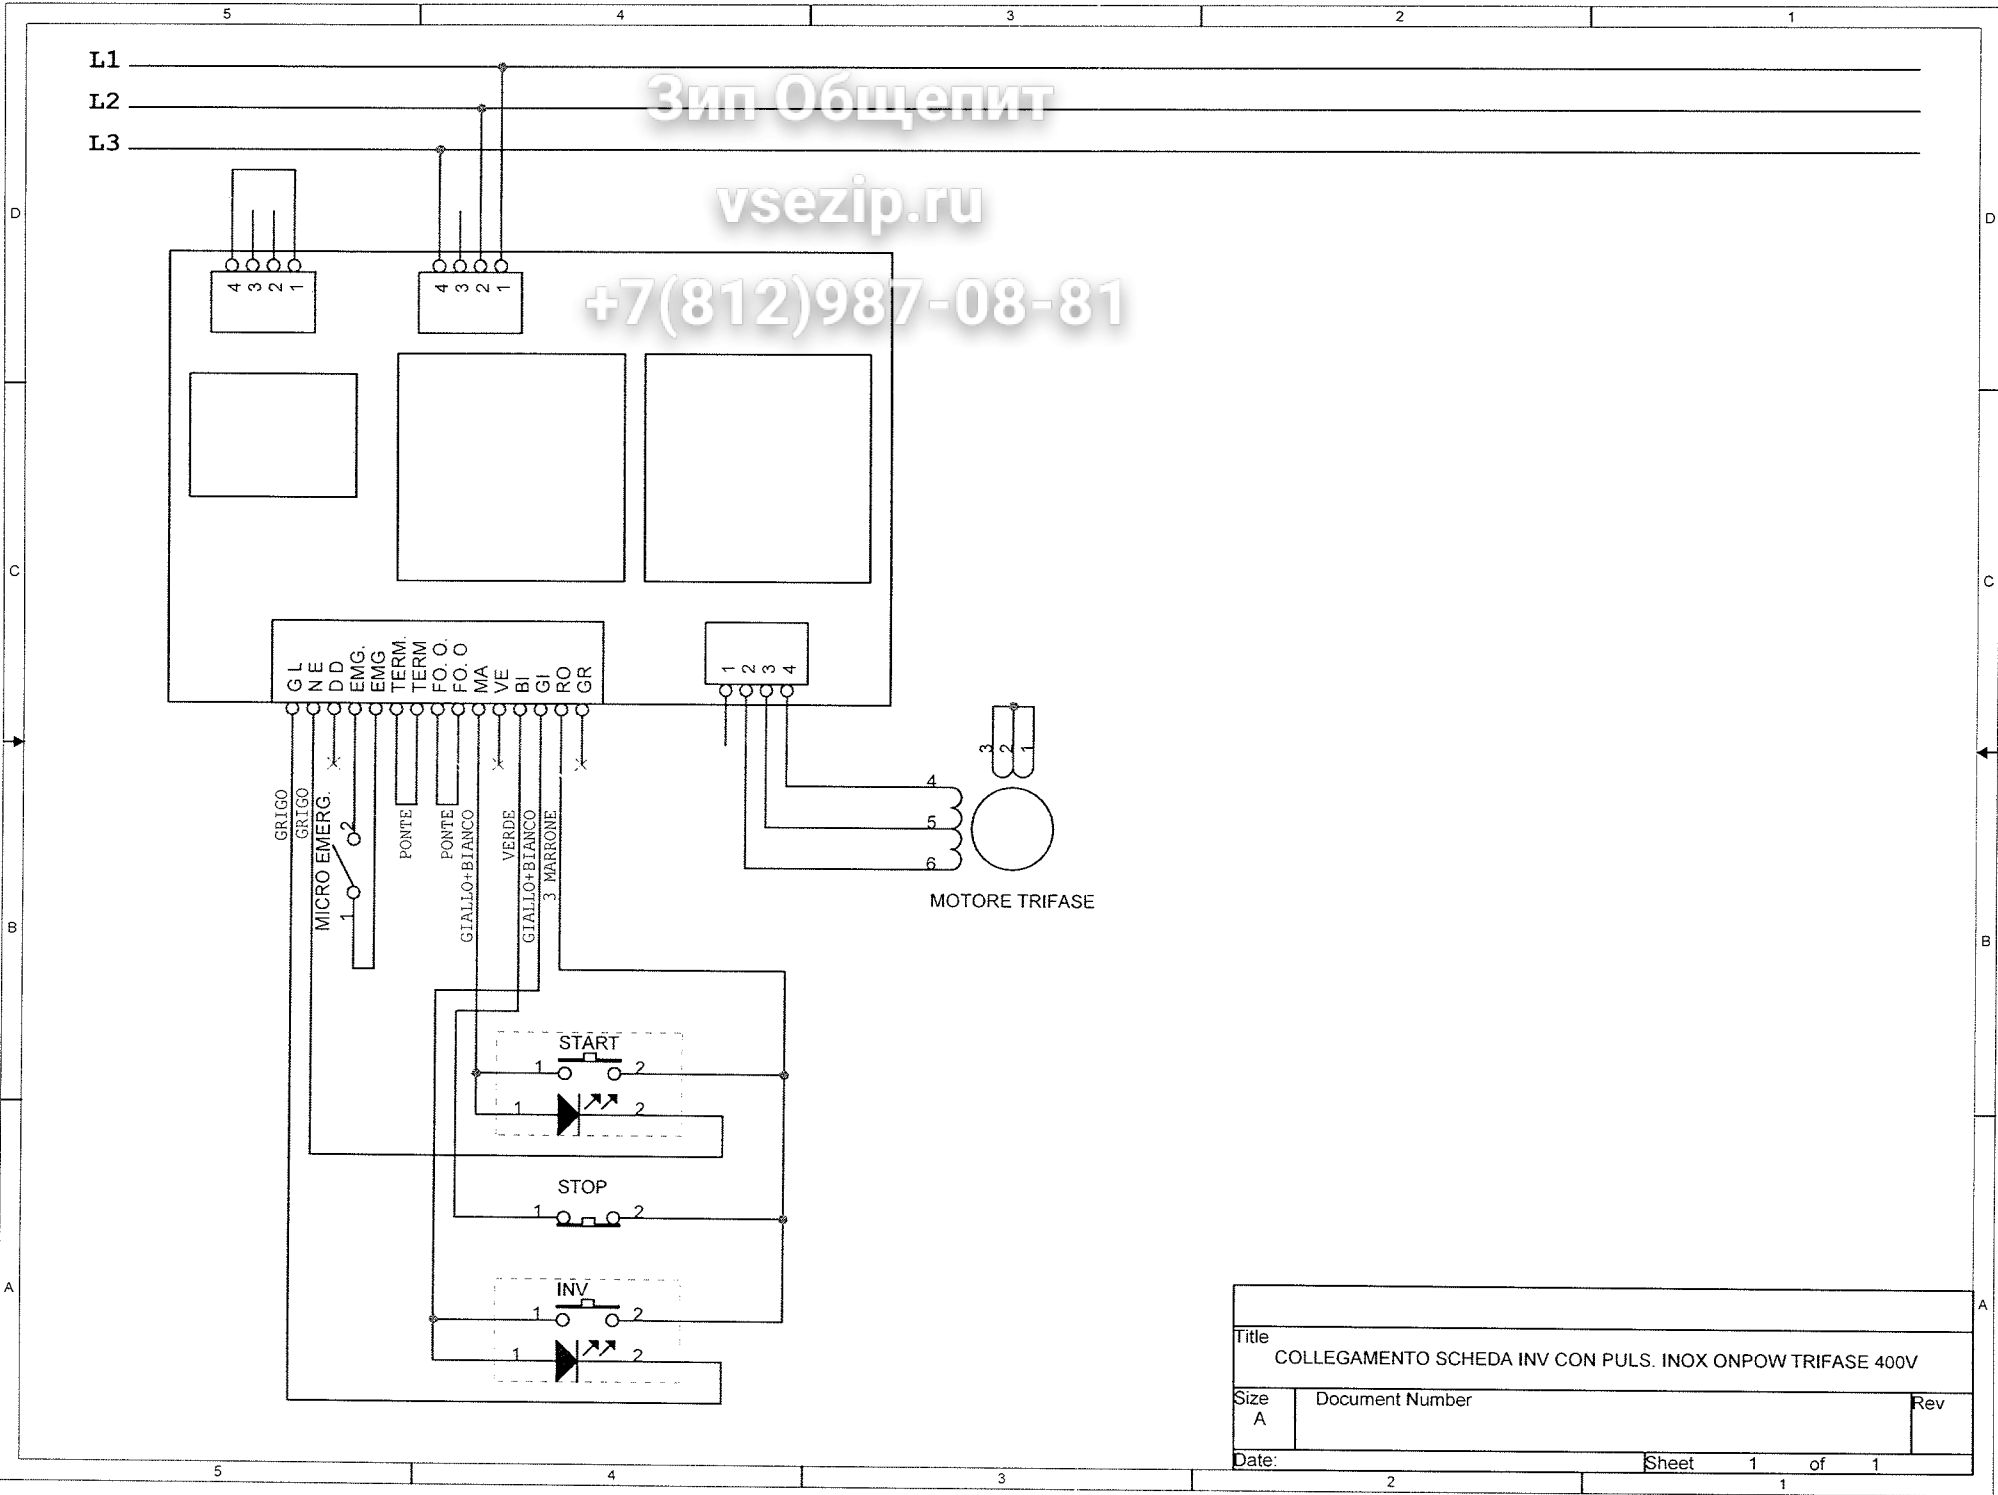

Зип Ощепит

vsezip.ru

+7(812)987-08-81

Title		
COLLEGAMENTO SCHEDA INV CON PULS. INOX OLD MONO PULS. ONPOW		
Size	Document Number	Rev
A		
Date:	Sheet	1 of 1

Зип Ощепит

vsezip.ru

+7(812)987-08-81

Title		
COLLEGAMENTO SCHEDA INV CON PULS. INOX ONPOW TRIFASE 400V		
Size	Document Number	Rev
A		
Date:	Sheet	1 of 1

Зип Ощепит

vsezip.ru

+7(812)987-08-81

Title	
COLLEGAMENTO SCHEDA INV CON PULSANTIERA MONO CARPANELLI	
Size	Document Number
A	
Date:	Sheet 1 of 1

Зип Ощепит

vsezip.ru

+7(812)987-08-81

Title	
COLLEGAMENTO SCHEDA INVERSIONE CON PULSANTIERA	
Size	Document Number
A	
Date:	Sheet 1 of 1