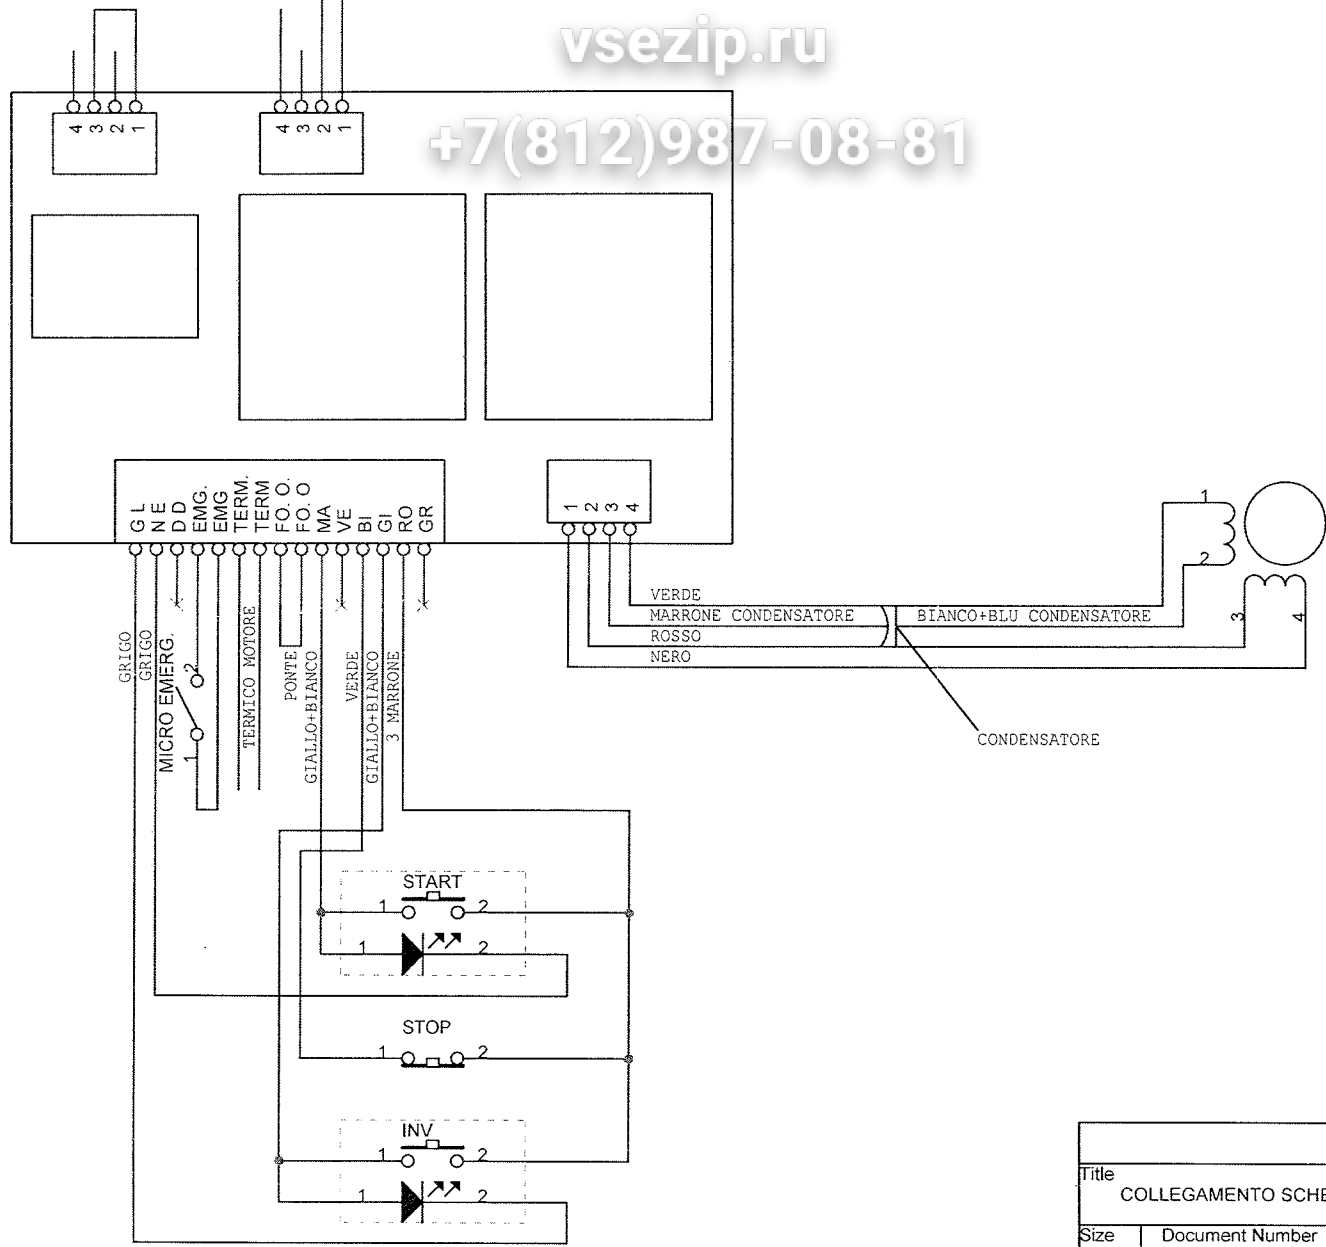

Зип Ощепит

vsezip.ru

+7(812)987-08-81

Title		
COLLEGAMENTO SCHEDA INV CON PULS. INOX OLD MONO PULS. ONPOW		
Size	Document Number	Rev
A		
Date:	Sheet	1 of 1

Зип Ощепит

vsezip.ru

+7(812)987-08-81

Title		
COLLEGAMENTO SCHEDA INV CON PULS. INOX ONPOW TRIFASE 400V		
Size	Document Number	Rev
A		
Date:	Sheet	1 of 1

Зип Ощепит

vsezip.ru

+7(812)987-08-81

Title	
COLLEGAMENTO SCHEDA INV CON PULSANTIERA MONO CARPANELLI	
Size	Document Number
A	
Date:	Sheet 1 of 1

Зип Ощепит

vsezip.ru

+7(812)987-08-81

Title	
COLLEGAMENTO SCHEDA INVERSIONE CON PULSANTIERA	
Size	Document Number
A	
Date:	Sheet 1 of 1