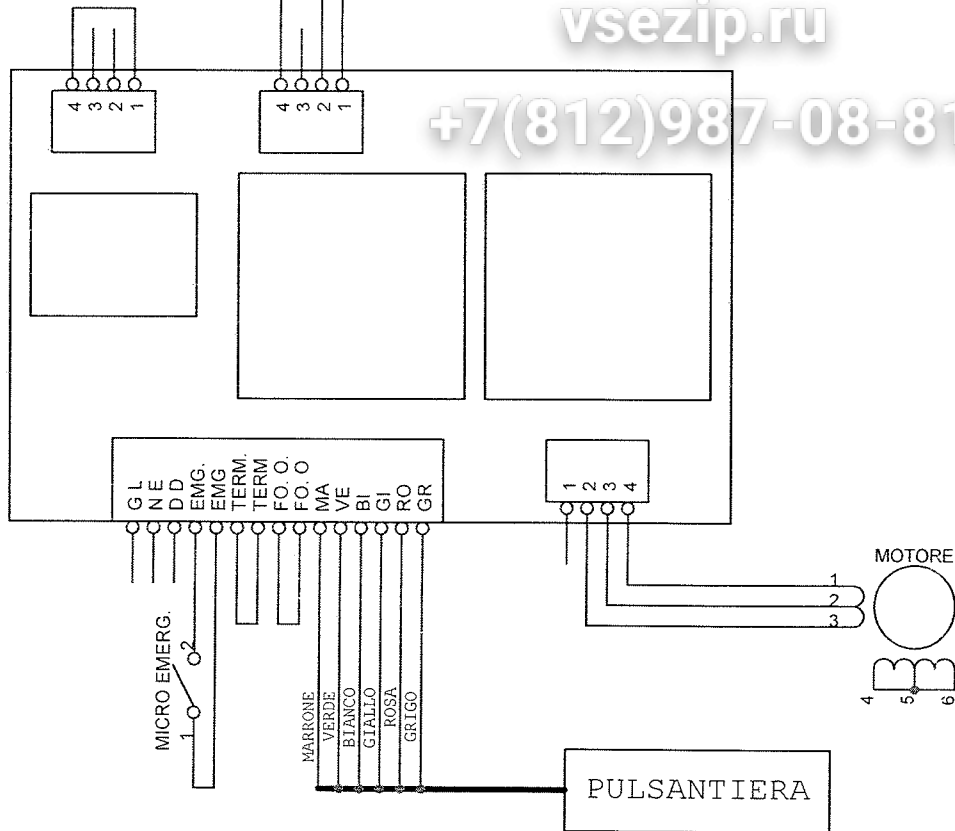

Зип Ощепит

vsezip.ru

+7(812)987-08-81

Title	
COLLEGAMENTO SCHEDA INV CON PULSANTIERA MONO CARPANELLI	
Size	Document Number
A	
Date:	Sheet 1 of 1

Зип Ощепит

vsezip.ru

+7(812)987-08-81

Title	
COLLEGAMENTO SCHEDA INVERSIONE CON PULSANTIERA	
Size	Document Number
A	
Date:	Sheet 1 of 1