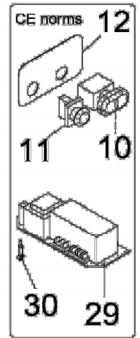

TR22RG

Зип Ощепит

vsezip.ru

+7(812)987-08-81

Pos. Ref.	Codice Code	Caratteristiche Features	Description Description	Description
1	SL0841	●		Pestello Pusher
2	SL4006			Tramoggia Hopper
3	SL4004			Mozzo Hopper
4	SL4005			Carcassa Housing
5	SL0215			Flangia Flange
6	SL2996	●		Flangia Flange
7	SL0249			Pomello Knob
8	SL1668		PG11	Pressacavo Cable clamp
9	SL1841		3Ph+Gnd	Cavo elettrico Electric cable
9	SL1671		1Ph+N+Gnd	Cavo elettrico Electric cable
10	SA1083	●	Start-reverse	Pulsante Push button
11	SL0807	●	Stop	Pulsante Push button
12	SL3577			Etichetta Label
13	SL0214		Stainless-steel	Bocchettone Sleeve
13	SL3110		Food stuff treated steel	Bocchettone Sleeve
13	SL0298		Unger	Bocchettone Sleeve
14	SA5500		Stainless-steel	Elica Screw shaft
14	SA5400		Food stuff treated cast-iron	Elica Screw shaft
14	SA5700		Unger	Elica Screw shaft
15	SL0823			Perno Pivot
15	SL0824		Unger	Perno Pivot
16	//////////			Coltello Cutter
17	//////////			Piastra Plate
18	SL0197		Stainless-steel	Volantino Handwheel
18	SL3328R0		Aluminium	Volantino Handwheel
19	SL3456	●		Albero Shaft
20	SL0232		ø30xø52x11	Paraolio Oil seal
21	SL0118		6205 2RS	Cuscinetto Bearing
22	SL3455			Corpo Body
23	SL3476			Riduttore Gear box
24	SL3452			Staffa Bracket
25	SL3474			Spessore Shim
26	SL2493		M16x1,5	Dado Nut
27	SA1008		400V/3Ph/50Hz	Motore Motor
27	SA1009	●	230V/1Ph/50Hz	Motore Motor
28	SL2311		25µF	Condensatore Condenser
29	SL0999	●		Scheda elettronica Electronic card
30	SL3020			Distanziale Spacer
31	SL3453			Fondo Bottom
32	SL1610			Piedino Foot
33	SL0247			Invertitore Reversing gear
34	SA2010		Assembly	Tramoggia Hopper
35	SL3011			Magnete Magnet
36	SL3246			Staffa Bracket
37	SL3247			Supporto Support
38	32W3240			Microinterruttore Microswitch