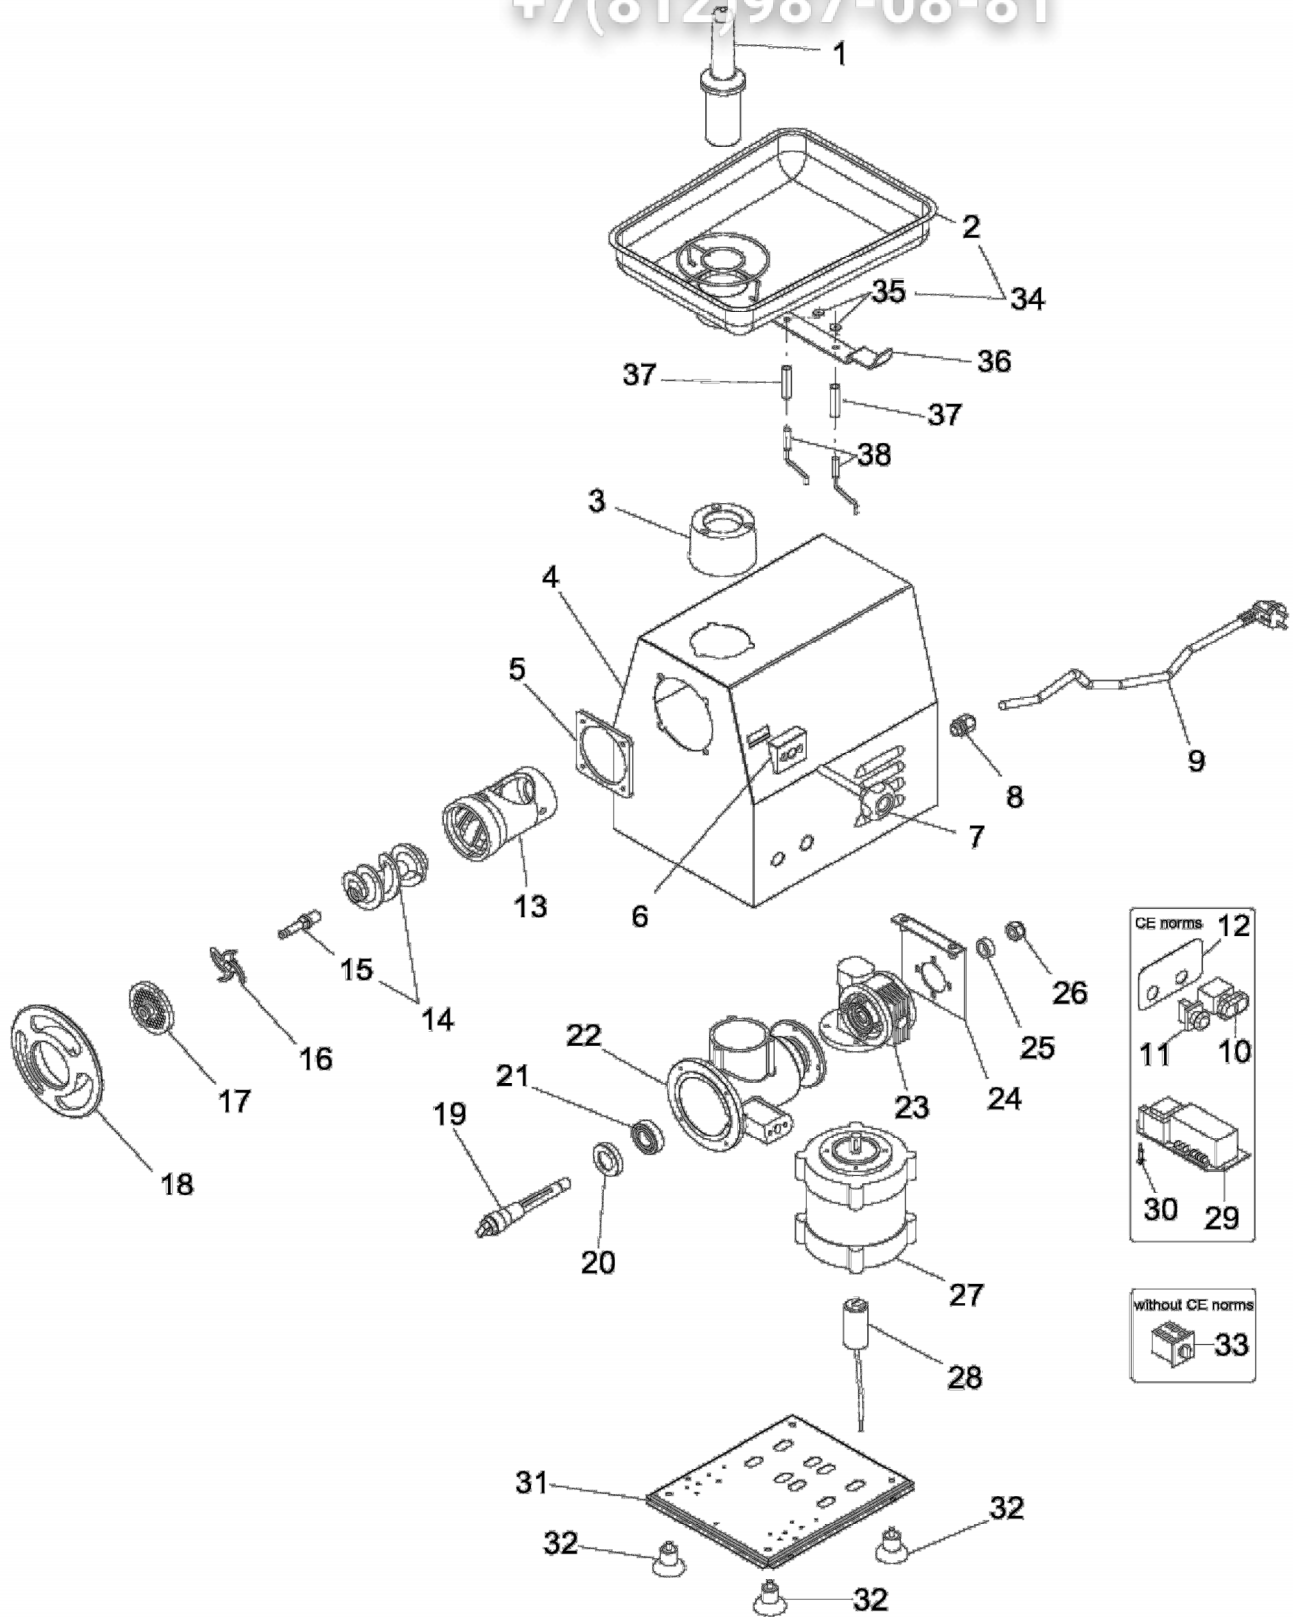

TR22RG

Зип Ощепит

vsezip.ru

+7(812)987-08-81

Pos. Ref.	Codice Code	Caratteristiche Features	Description Description	Description
1	SL0841	●		Pestello Pusher
2	SL4006			Tramoggia Hopper
3	SL4004			Mozzo Hopper
4	SL4005			Carcassa Housing
5	SL0215			Flangia Flange
6	SL2996	●		Flangia Flange
7	SL0249			Pomello Knob
8	SL1668		PG11	Pressacavo Cable clamp
9	SL1841		3Ph+Gnd	Cavo elettrico Electric cable
9	SL1671		1Ph+N+Gnd	Cavo elettrico Electric cable
10	SA1083	●	Start-reverse	Pulsante Push button
11	SL0807	●	Stop	Pulsante Push button
12	SL3577			Etichetta Label
13	SL0214		Stainless-steel	Bocchettone Sleeve
13	SL3110		Food stuff treated steel	Bocchettone Sleeve
13	SL0298		Unger	Bocchettone Sleeve
14	SA5500		Stainless-steel	Elica Screw shaft
14	SA5400		Food stuff treated cast-iron	Elica Screw shaft
14	SA5700		Unger	Elica Screw shaft
15	SL0823			Perno Pivot
15	SL0824		Unger	Perno Pivot
16	//////////			Coltello Cutter
17	//////////			Piastra Plate
18	SL0197		Stainless-steel	Volantino Handwheel
18	SL3328R0		Aluminium	Volantino Handwheel
19	SL3456	●		Albero Shaft
20	SL0232		ø30xø52x11	Paraolio Oil seal
21	SL0118		6205 2RS	Cuscinetto Bearing
22	SL3455			Corpo Body
23	SL3476			Riduttore Gear box
24	SL3452			Staffa Bracket
25	SL3474			Spessore Shim
26	SL2493		M16x1,5	Dado Nut
27	SA1008		400V/3Ph/50Hz	Motore Motor
27	SA1009	●	230V/1Ph/50Hz	Motore Motor
28	SL2311		25µF	Condensatore Condenser
29	SL0999	●		Scheda elettronica Electronic card
30	SL3020			Distanziale Spacer
31	SL3453			Fondo Bottom
32	SL1610			Piedino Foot
33	SL0247			Invertitore Reversing gear
34	SA2010		Assembly	Tramoggia Hopper
35	SL3011			Magnete Magnet
36	SL3246			Staffa Bracket
37	SL3247			Supporto Support
38	32W3240			Microinterruttore Microswitch

(*) : fuori produzione / out of production

● : ricambio consigliato / spare part suggested