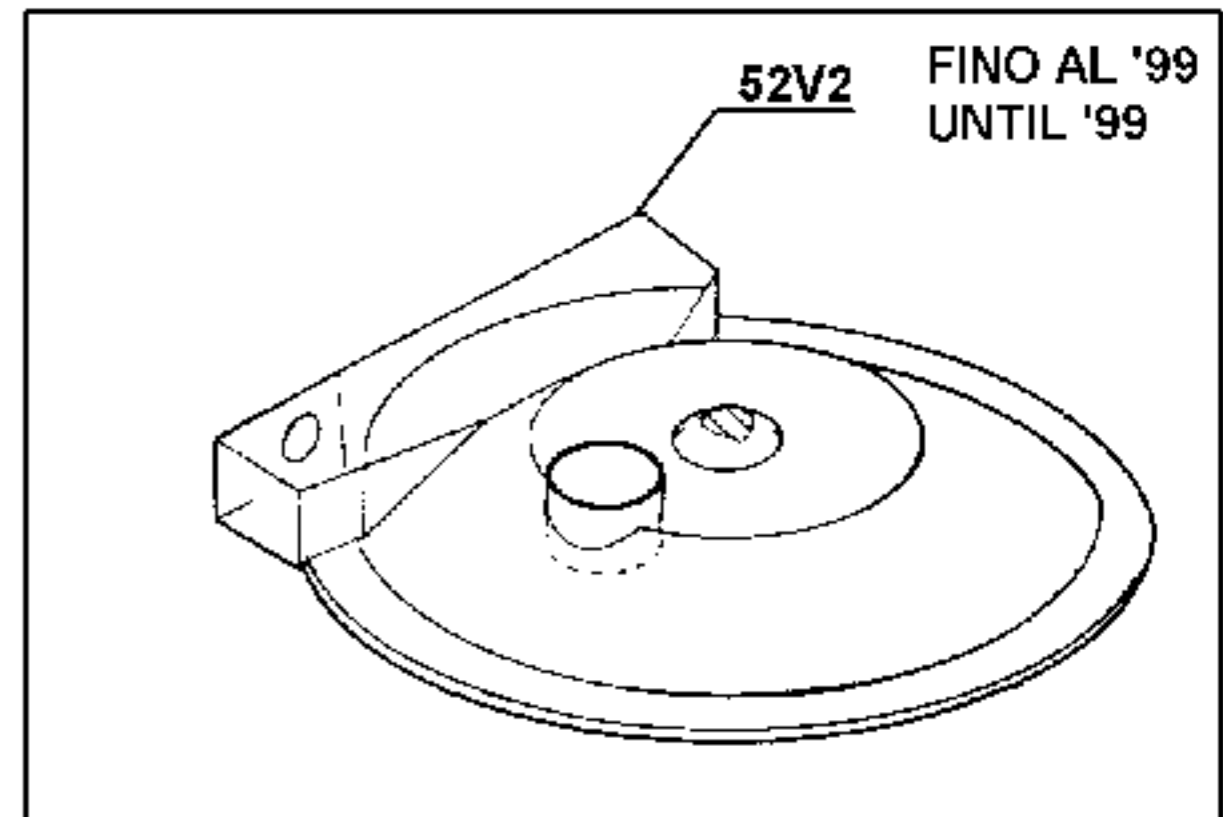

Зип Общежит
vsezip.ru
+7(812)987-08-81

220V/50Hz 136-A
110V/50Hz 136-B

Зип Общепит
vsezip.ru
+7(812)987-08-81

SUKO UNIF. 200-A
AMERICA 200-B
INGLESE 200-C

230/1-A 220V/50Hz
230/1-B 110V/50Hz

220V/50Hz 230-A
110V/60Hz 230-B