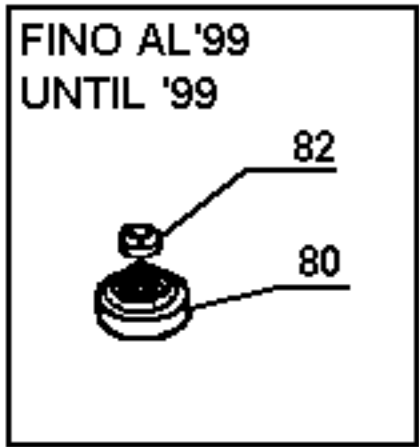

Зип Общежит
vsezip.ru
+7(812)987-08-81

220V/50Hz 136-A
110V/50Hz 136-B

Зип Общепит
vsezip.ru
+7(812)987-08-81

SUKO UNIF. 200-A
AMERICA 200-B
INGLESE 200-C

230/1-A 220V/50Hz
230/1-B 110V/50Hz

220V/50Hz 230-A
110V/60Hz 230-B