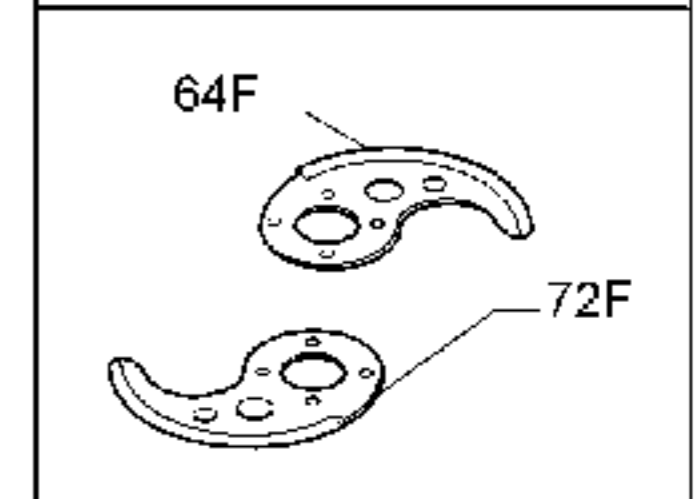

Зип Общежит
vsezip.ru
+7(812)987-08-81

220V/50Hz 136-A
110V/50Hz 136-B

Зип Общепит
vsezip.ru
+7(812)987-08-81

SUKO UNIF. 200-A
AMERICA 200-B
INGLESE 200-C

230/1-A 220V/50Hz
230/1-B 110V/50Hz

220V/50Hz 230-A
110V/60Hz 230-B