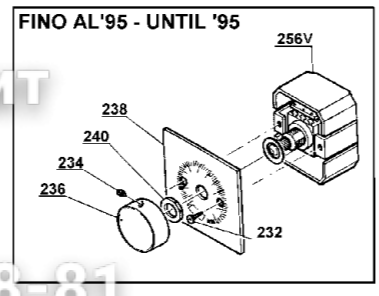

Зип Общежит
vsezip.ru
+7(812)987-08-81

220V/50Hz 136-A
110V/50Hz 136-B

Зип Общепит
vsezip.ru
+7(812)987-08-81

SUKO UNIF. 200-A
AMERICA 200-B
INGLESE 200-C

230/1-A 220V/50Hz
230/1-B 110V/50Hz

220V/50Hz 230-A
110V/60Hz 230-B