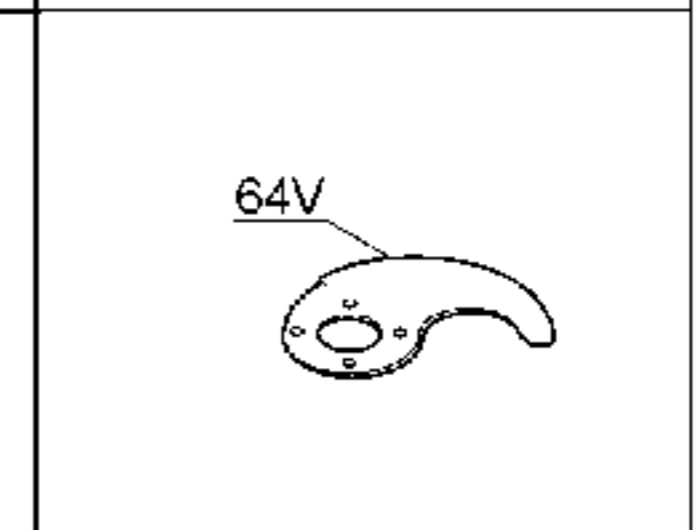

Зип Общежит
vsezip.ru
+7(812)987-08-81

220V/50Hz 136-A
110V/50Hz 136-B

Зип Общепит
vsezip.ru
+7(812)987-08-81

SUKO UNIF. 200-A
AMERICA 200-B
INGLESE 200-C

230/1-A 220V/50Hz
230/1-B 110V/50Hz

220V/50Hz 230-A
110V/60Hz 230-B