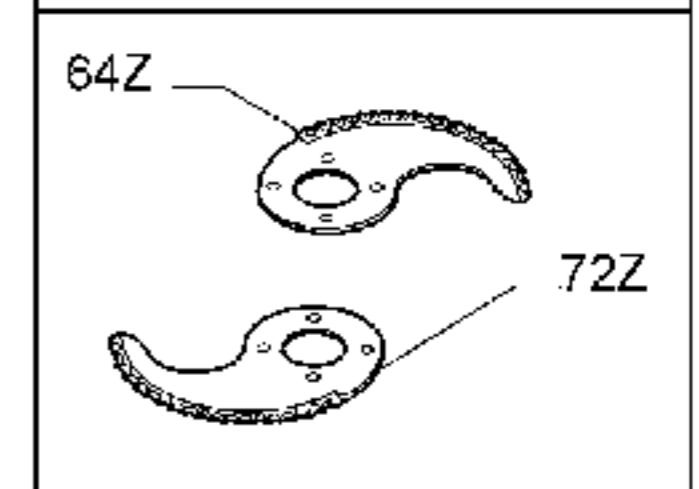

Зип Общежит
vsezip.ru
+7(812)987-08-81

220V/50Hz 136-A
110V/50Hz 136-B

Зип Общепит
vsezip.ru
+7(812)987-08-81

SUKO UNIF. 200-A
AMERICA 200-B
INGLESE 200-C

230/1-A 220V/50Hz
230/1-B 110V/50Hz

220V/50Hz 230-A
110V/60Hz 230-B