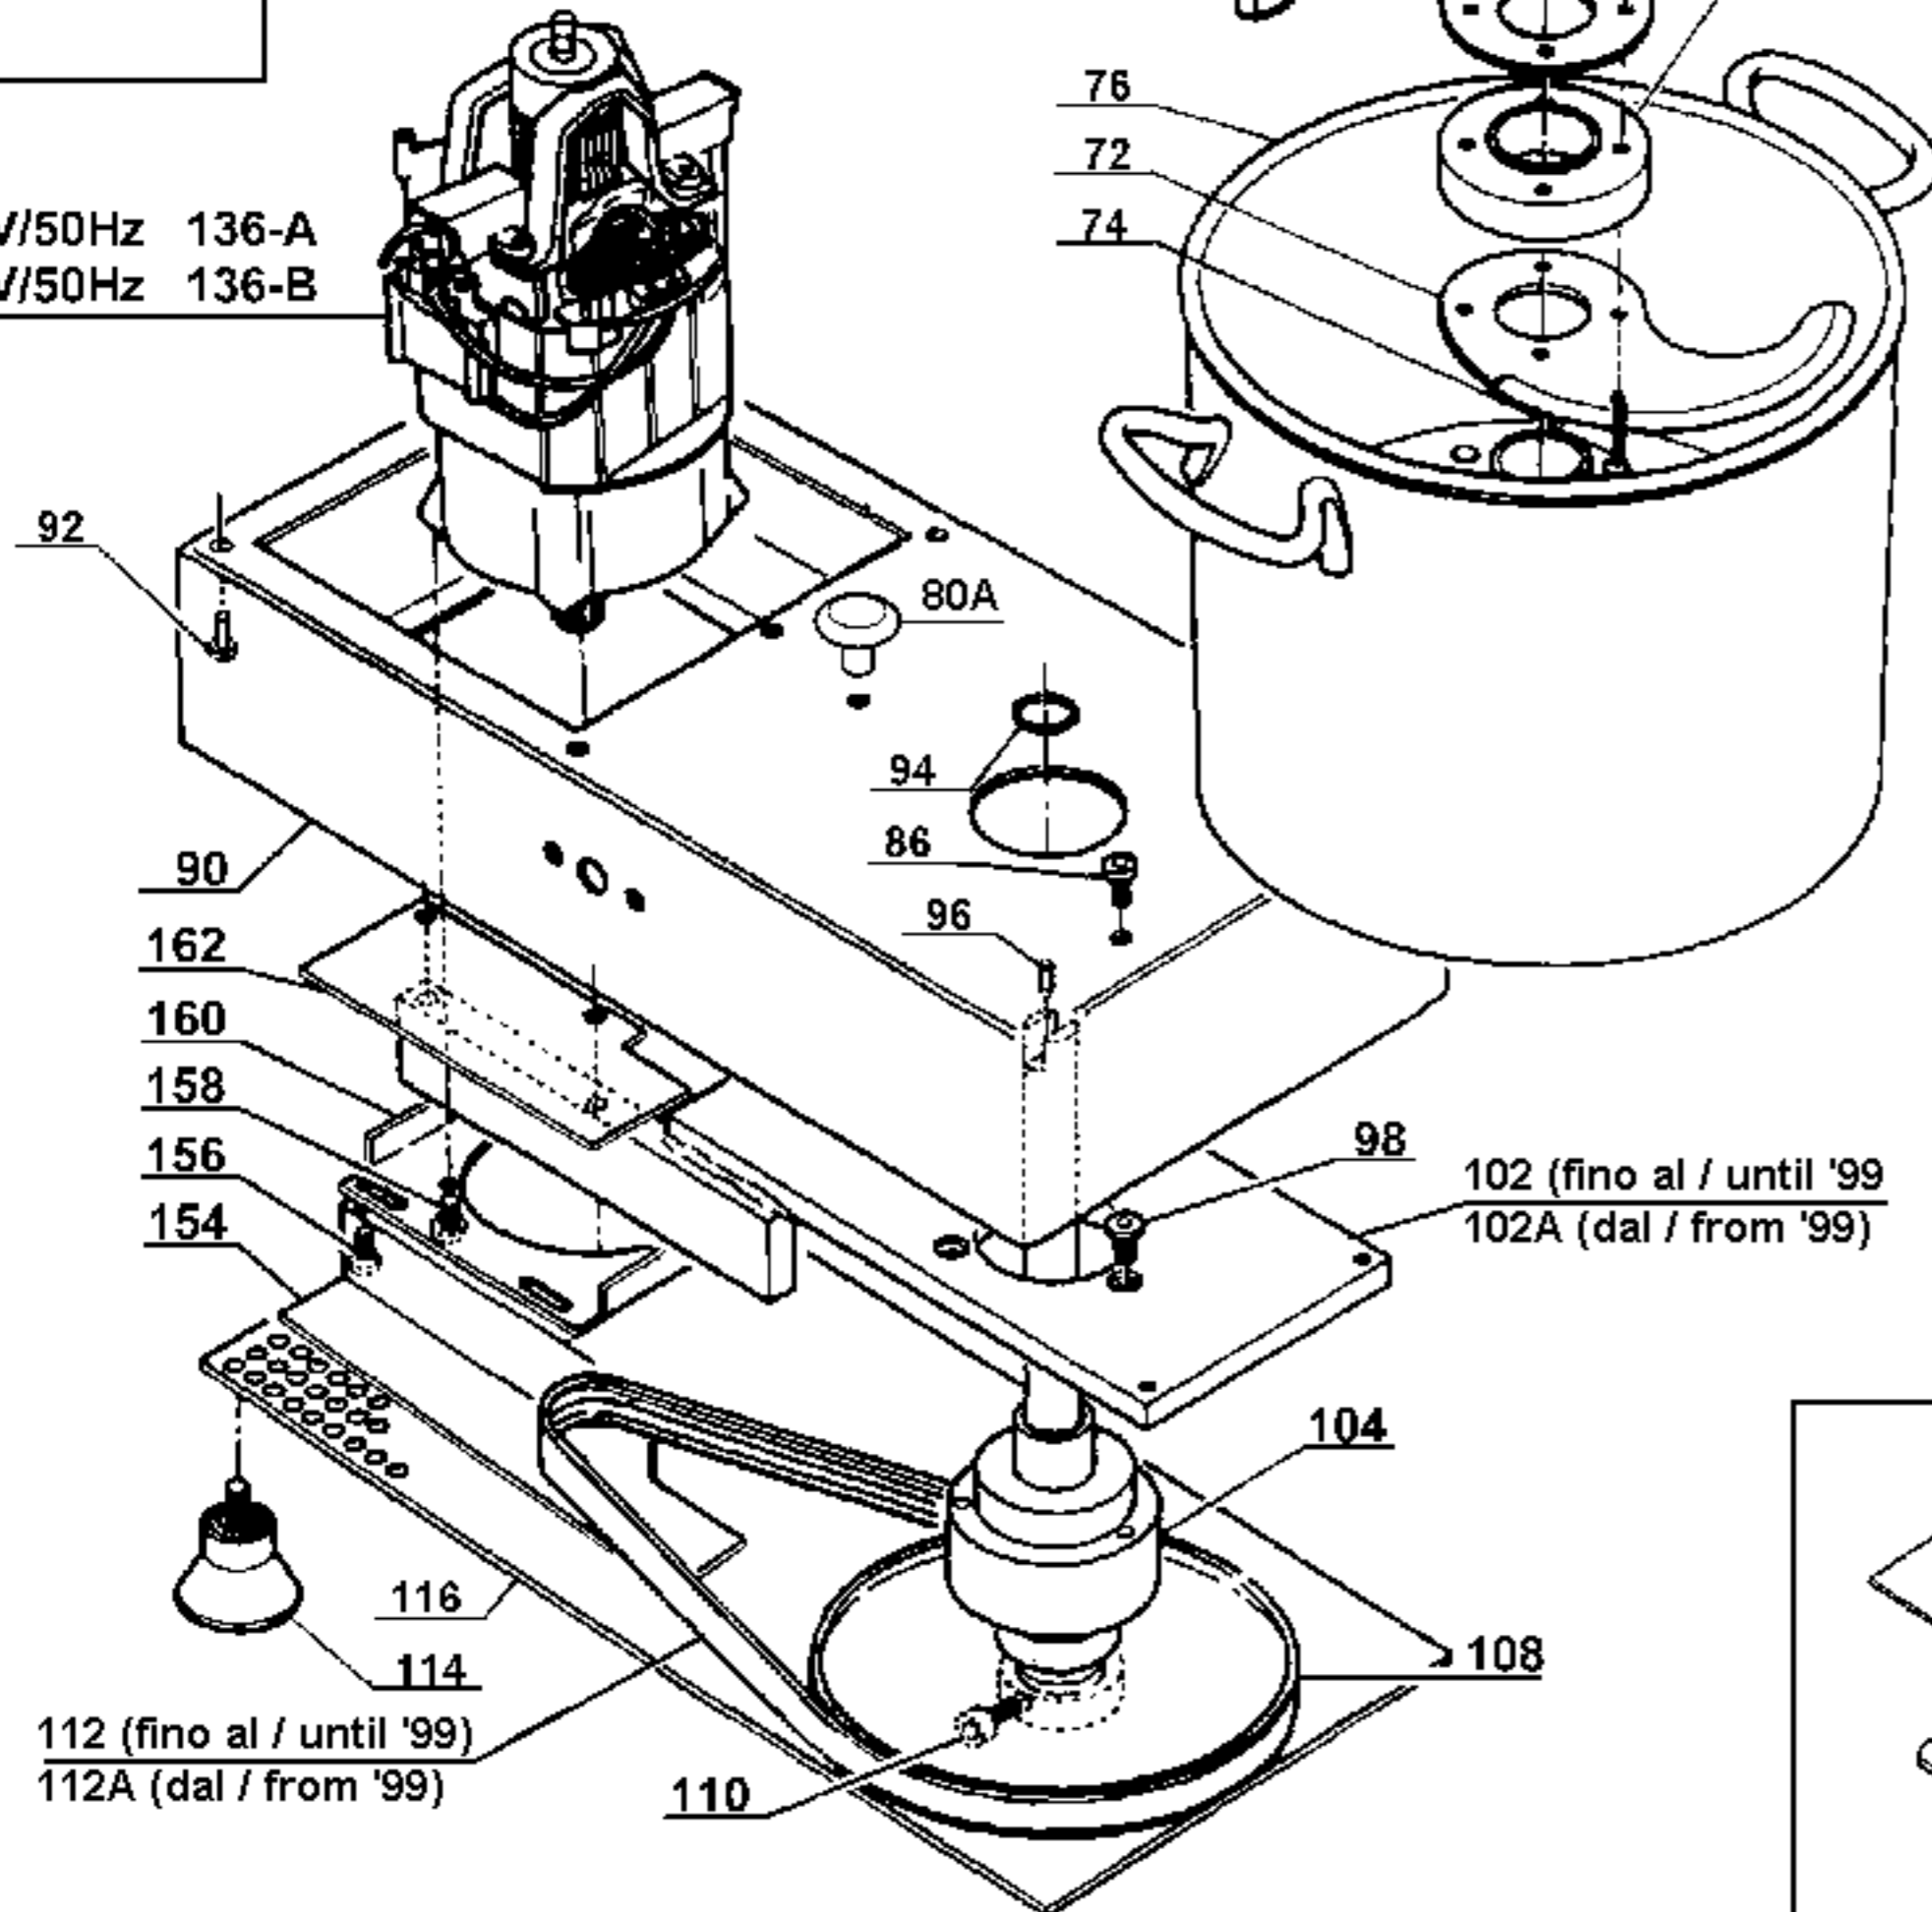

Зип Общежит
vsezip.ru
+7(812)987-08-81

220V/50Hz 136-A
110V/50Hz 136-B

Зип Общепит
vsezip.ru
+7(812)987-08-81

SUKO UNIF. 200-A
AMERICA 200-B
INGLESE 200-C

230/1-A 220V/50Hz
230/1-B 110V/50Hz

220V/50Hz 230-A
110V/60Hz 230-B