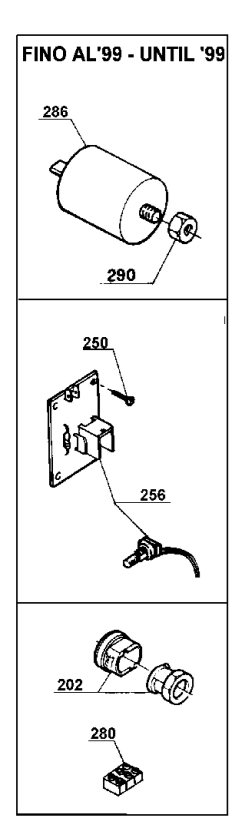

Зип Общежит
vsezip.ru
+7(812)987-08-81

220V/50Hz 136-A
110V/50Hz 136-B

Зип Общепит
vsezip.ru
+7(812)987-08-81

SUKO UNIF. 200-A
AMERICA 200-B
INGLESE 200-C

230/1-A 220V/50Hz
230/1-B 110V/50Hz

220V/50Hz 230-A
110V/60Hz 230-B