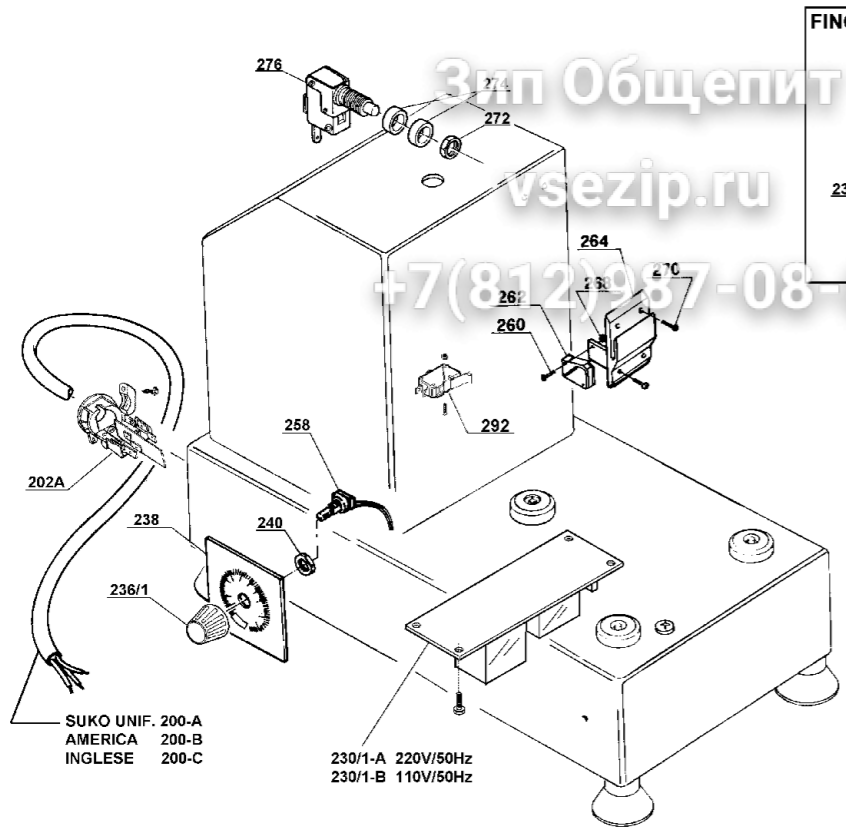

Зип Общежит
vsezip.ru
+7(812)987-08-81

220V/50Hz 136-A
110V/50Hz 136-B

Зип Общепит
vsezip.ru
+7(812)987-08-81

SUKO UNIF. 200-A
AMERICA 200-B
INGLESE 200-C

230/1-A 220V/50Hz
230/1-B 110V/50Hz

220V/50Hz 230-A
110V/60Hz 230-B