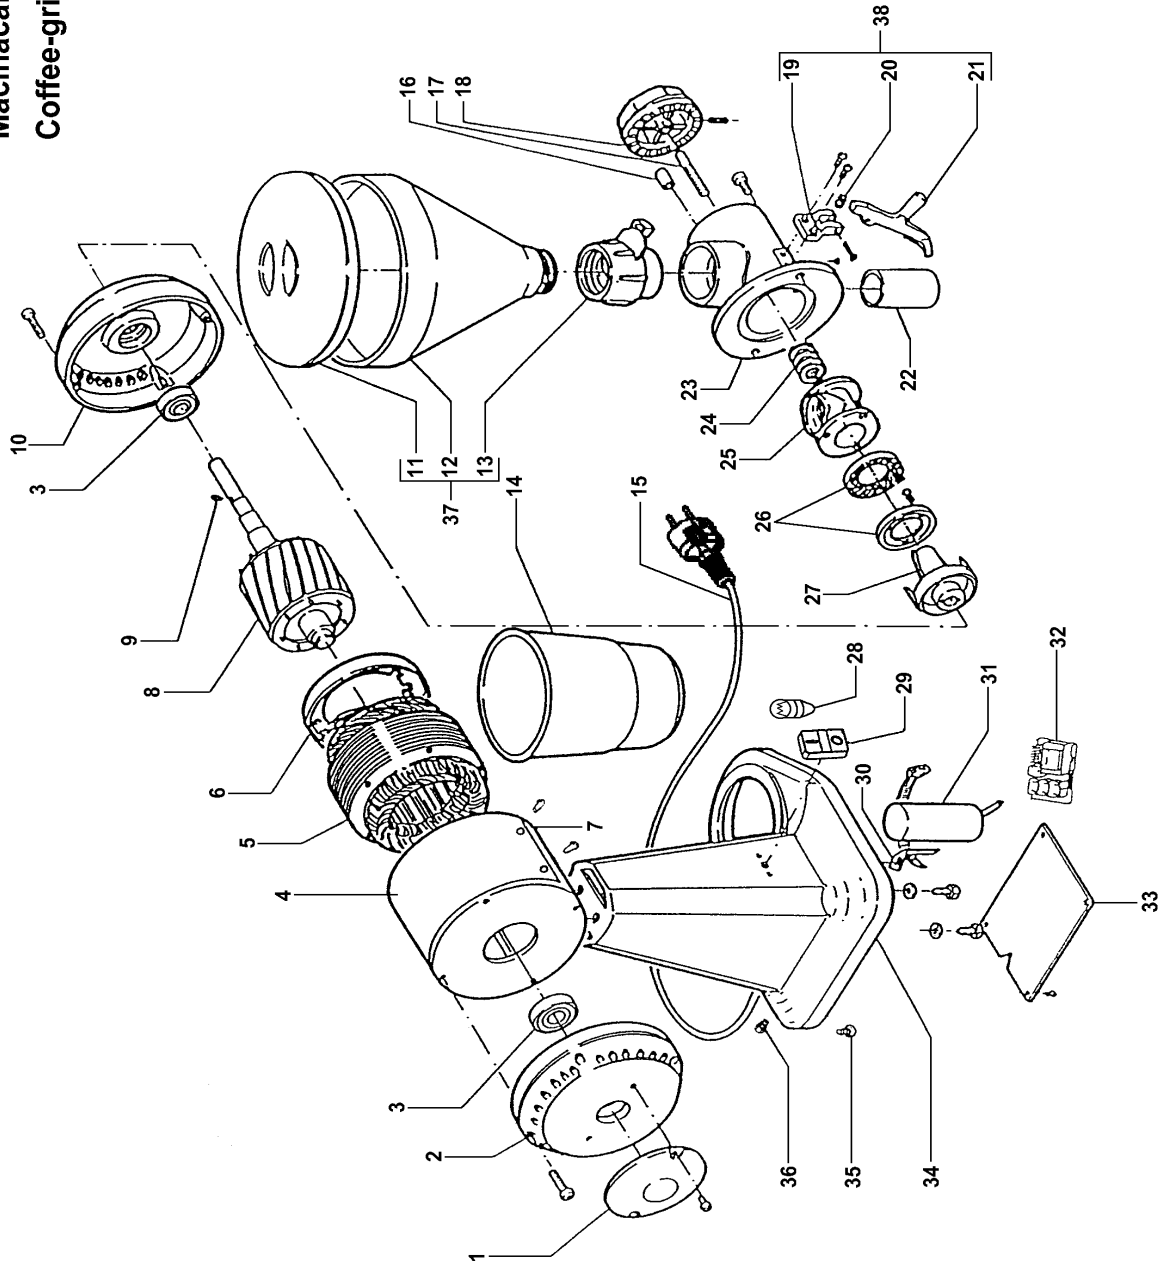

Зип Общепит

vsezip.ru

+7(812)987-08-81

Macinacaffè mod.S
Coffee-grinder mod.S

MACINA CAFFÈ MOD. SPIT
COFFEE-GRINDER MOD.S

Rif No	Codice Code	Caratteristiche Characteristics	Descrizione Description
1	SL2833		Coperchio Cover
2	SL0186		Calotta Calotte
3	SL0126	6203 ZZ	Cuscinetti Bearings
4	SL0181		Copertura Covering
5	SL0183	230-400V/3Ph/50Hz	Statore Stator
5	SL0122	230V/1Ph/50Hz	Statore Stator
6	SL0189	01/09/00 f.p. (*)	Protezione Protection
7	SL0146		Carcassa Housing
7	SL0123	01/09/00 f.p. (*)	Carcassa Housing
8	SA7900	230-400V/3Ph/50Hz	Rotore Rotor
8	SA8000	230V/1Ph/50Hz	Rotore Rotor
9	SL0763	ø4x8	Spina Pin
10	SL0198		Calotta Calotte
11	SL0289		Coperchio Cover
12	SL0288		Contentitore Tank
13	SL0287		Supporto Support
14	SL0265		Recipiente Container
15	SL1841	3Ph+Gnd	Cavo elettrico Electric cable
15	SL1671	1Ph+N+Gnd	Cavo elettrico Electric cable
16	SL0286		Oliatore Oiler
17	SL0290		Prigioniero Stud
18	SL0284		Pomello Knob
19	SL0282		Supporto Support
20	SL0281		Molla Spring
21	SL0280		Grilletto Trigger
22	SL0278		Tubo Tube
23	SL0276		Bocchettone Sleeve
24	SL0275		Molla Spring
25	SL0274		Bocchettone Sleeve
26	SL0273		Coppia macine Grinder couple
27	SL0272		Elica Screw shaft
28	SL1677	01/09/00 f.p. (*)	Lampada Lamp
29	SL0891		Pulsante Push button
30	SL0176		Staffa Bracket
31	SL0177	16µF	Condensatore Condenser
32	SL0883		Scheda elettronica Electronic card
33	SL2495		Fondo Bottom
34	SL0303		Base Base
35	SL0133		Tappo Tap
36	SL1668	PG11	Pressacavo Cable clamp
37	SA5800	Assembly	Contentitore Tank
38	SA6000	Assembly	Grilletto Trigger

(*): fuori produzione / out of production