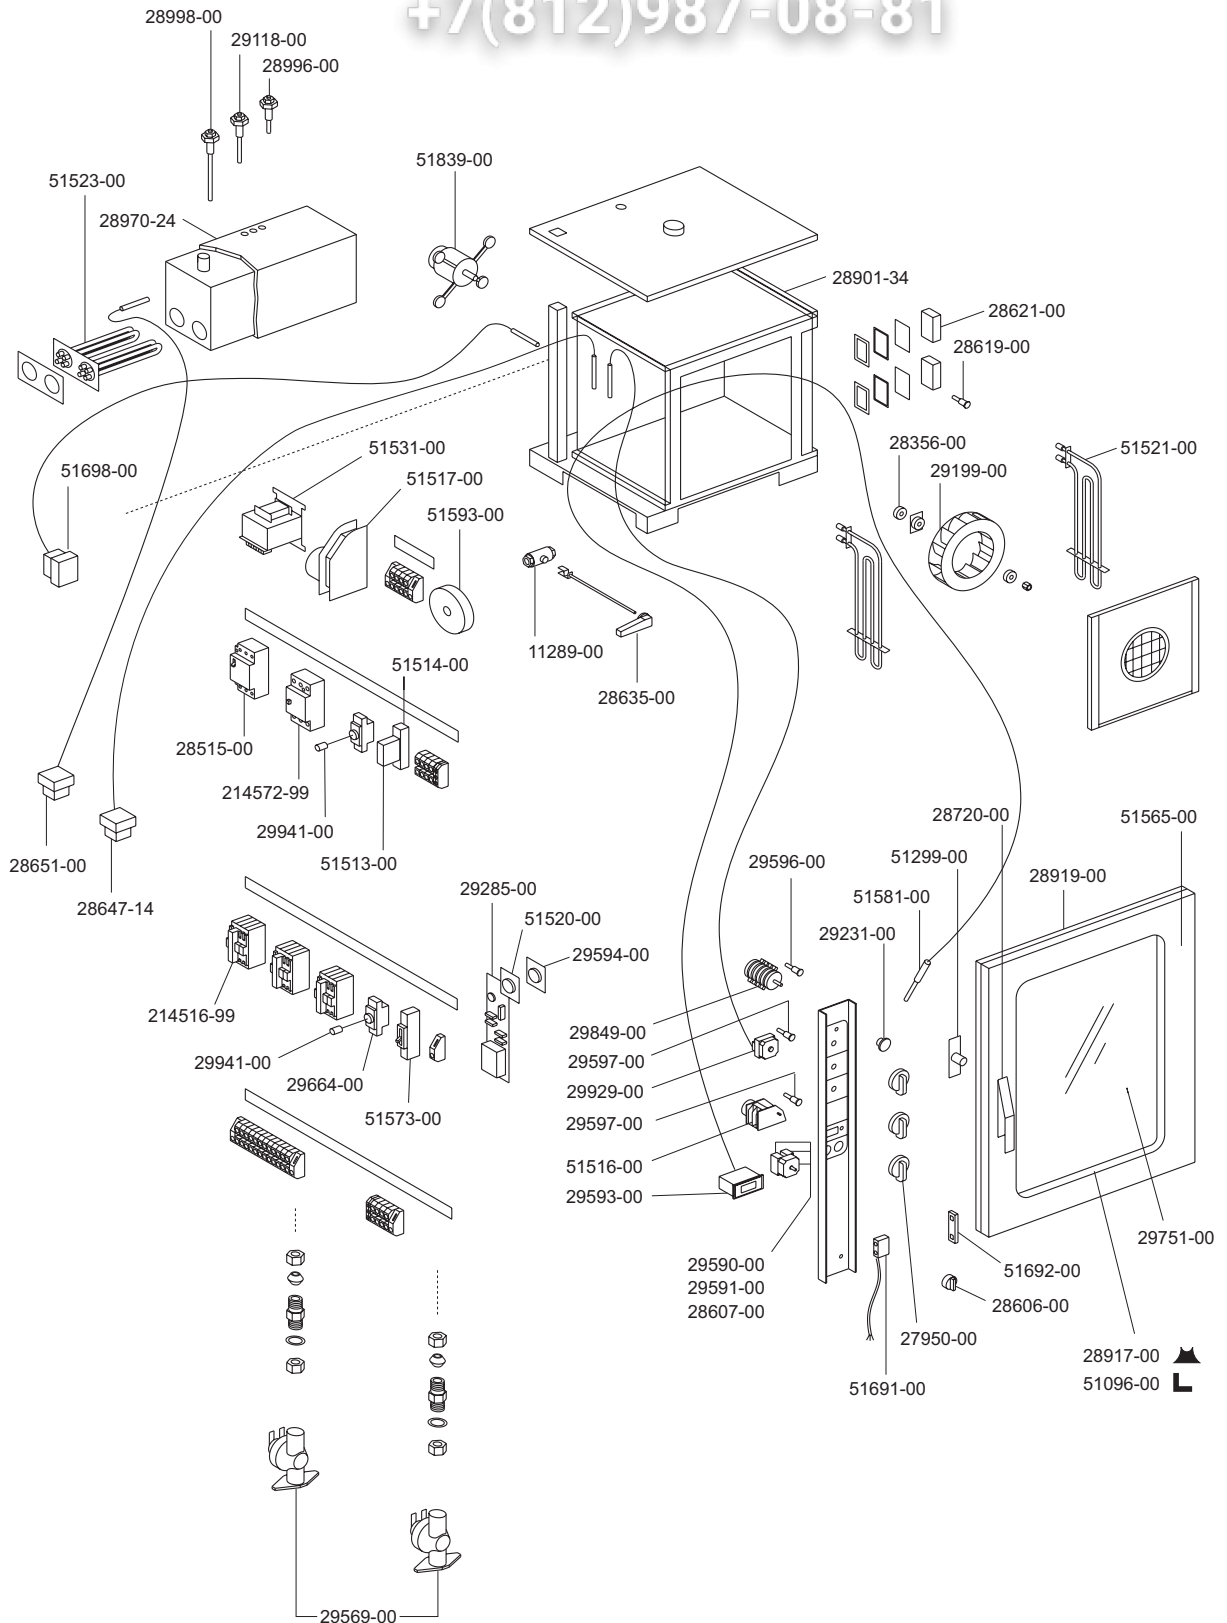

**CSM 10 E**  
**CSM 10 EP**

IMPIANTO ELETTRICO  
ELECTRIC HEATING SYSTEM  
SYSTEME CHAUFFANT ELECTRIQUE  
ELEKTROANLAGE  
INSTALACION ELECTRICA

**FORNO COMBINATO ELETTRICO**  
**ELECTRIC HEATED COMBINATION OVEN**  
**FOUR MIXTE ELECTRIQUE**  
**HEISSLUFTDÄMPFER ELEKTRISCHBEHEIZT**  
**HORNO MIXTO ELECTRICO**

94766-20 CSM10E  
94776-20 CSM10EP

Зип Общепит

vsezip.ru

+7(812)987-08-81

ELABORATO:	APPROVATO:	GRUPPO:	DENOMINAZIONE:		
<i>Pimatti</i>		Forni Combinati CSM			
DATA:	DATA:	PARTICOLARE:	REV. N.	DEL	DISEGNO N.
		Disegno esploso per ricambi	▼	▼	▼
SOST. DIS.			<b>P 0 2 - 9 6 0 5 . 3 . 3 . 1 1 . M 1 0</b>		