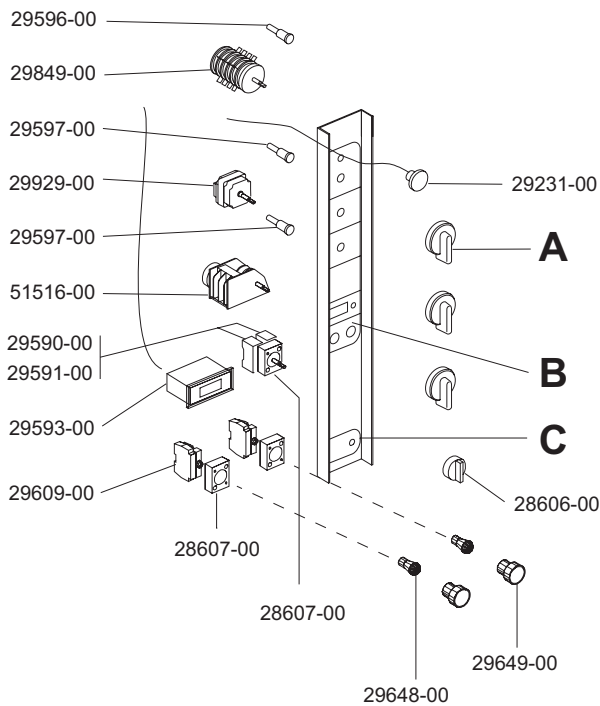

CSM ...G ...E	PERSONALIZZAZIONI
	NCB ...G ...E	PERSONALISATIONS
	ECB ...G ...E	PERSONALIZATIONS
	NMR ...G	PERSONLISCHE EIGENSCHAFTE
		PERSONALIZACIONES

Зип Общепит

vsezip.ru

FORNI COMBINATI
COMBINATION OVENS
FOURS MIXTES
HEISSUMLUFTDÄMPFER
HORNOS MIXTOS

+7(812)987-08-81

MOD.	A	B	C
CSM ... G CSM ... GP CSM ... E CSM ... EP	27950-00	51297-00 51296-00 51298-00 51295-00	51582-00
NCB ... G NCB ... GP NCB ... E NCB ... EP	29643-00	51311-00 51310-00 51312-00 51309-00	51587-00
ECB ... GP ECB ... EP	29643-00	51310-00 51309-00	51587-00
NMR ... GP	-	51594-00	51595-00

  MARENO INDUSTRIE ALI spa Mareno di Piave (TV)	ELABORATO:	APPROVATO:	GRUPPO:	DENOMINAZIONE:		
	<i>Pinotti</i>		<i>Forni Combinati CSM</i>	REV. N.	DEL	DISEGNO N.
	DATA:	DATA:	PARTICOLARE:	▼	▼	▼
	SOST. DIS.		<i>Disegno esploso per ricambi</i>	Z 0 0 - 9 6 0 5 . 3 . 3 . 1 9 . C S M