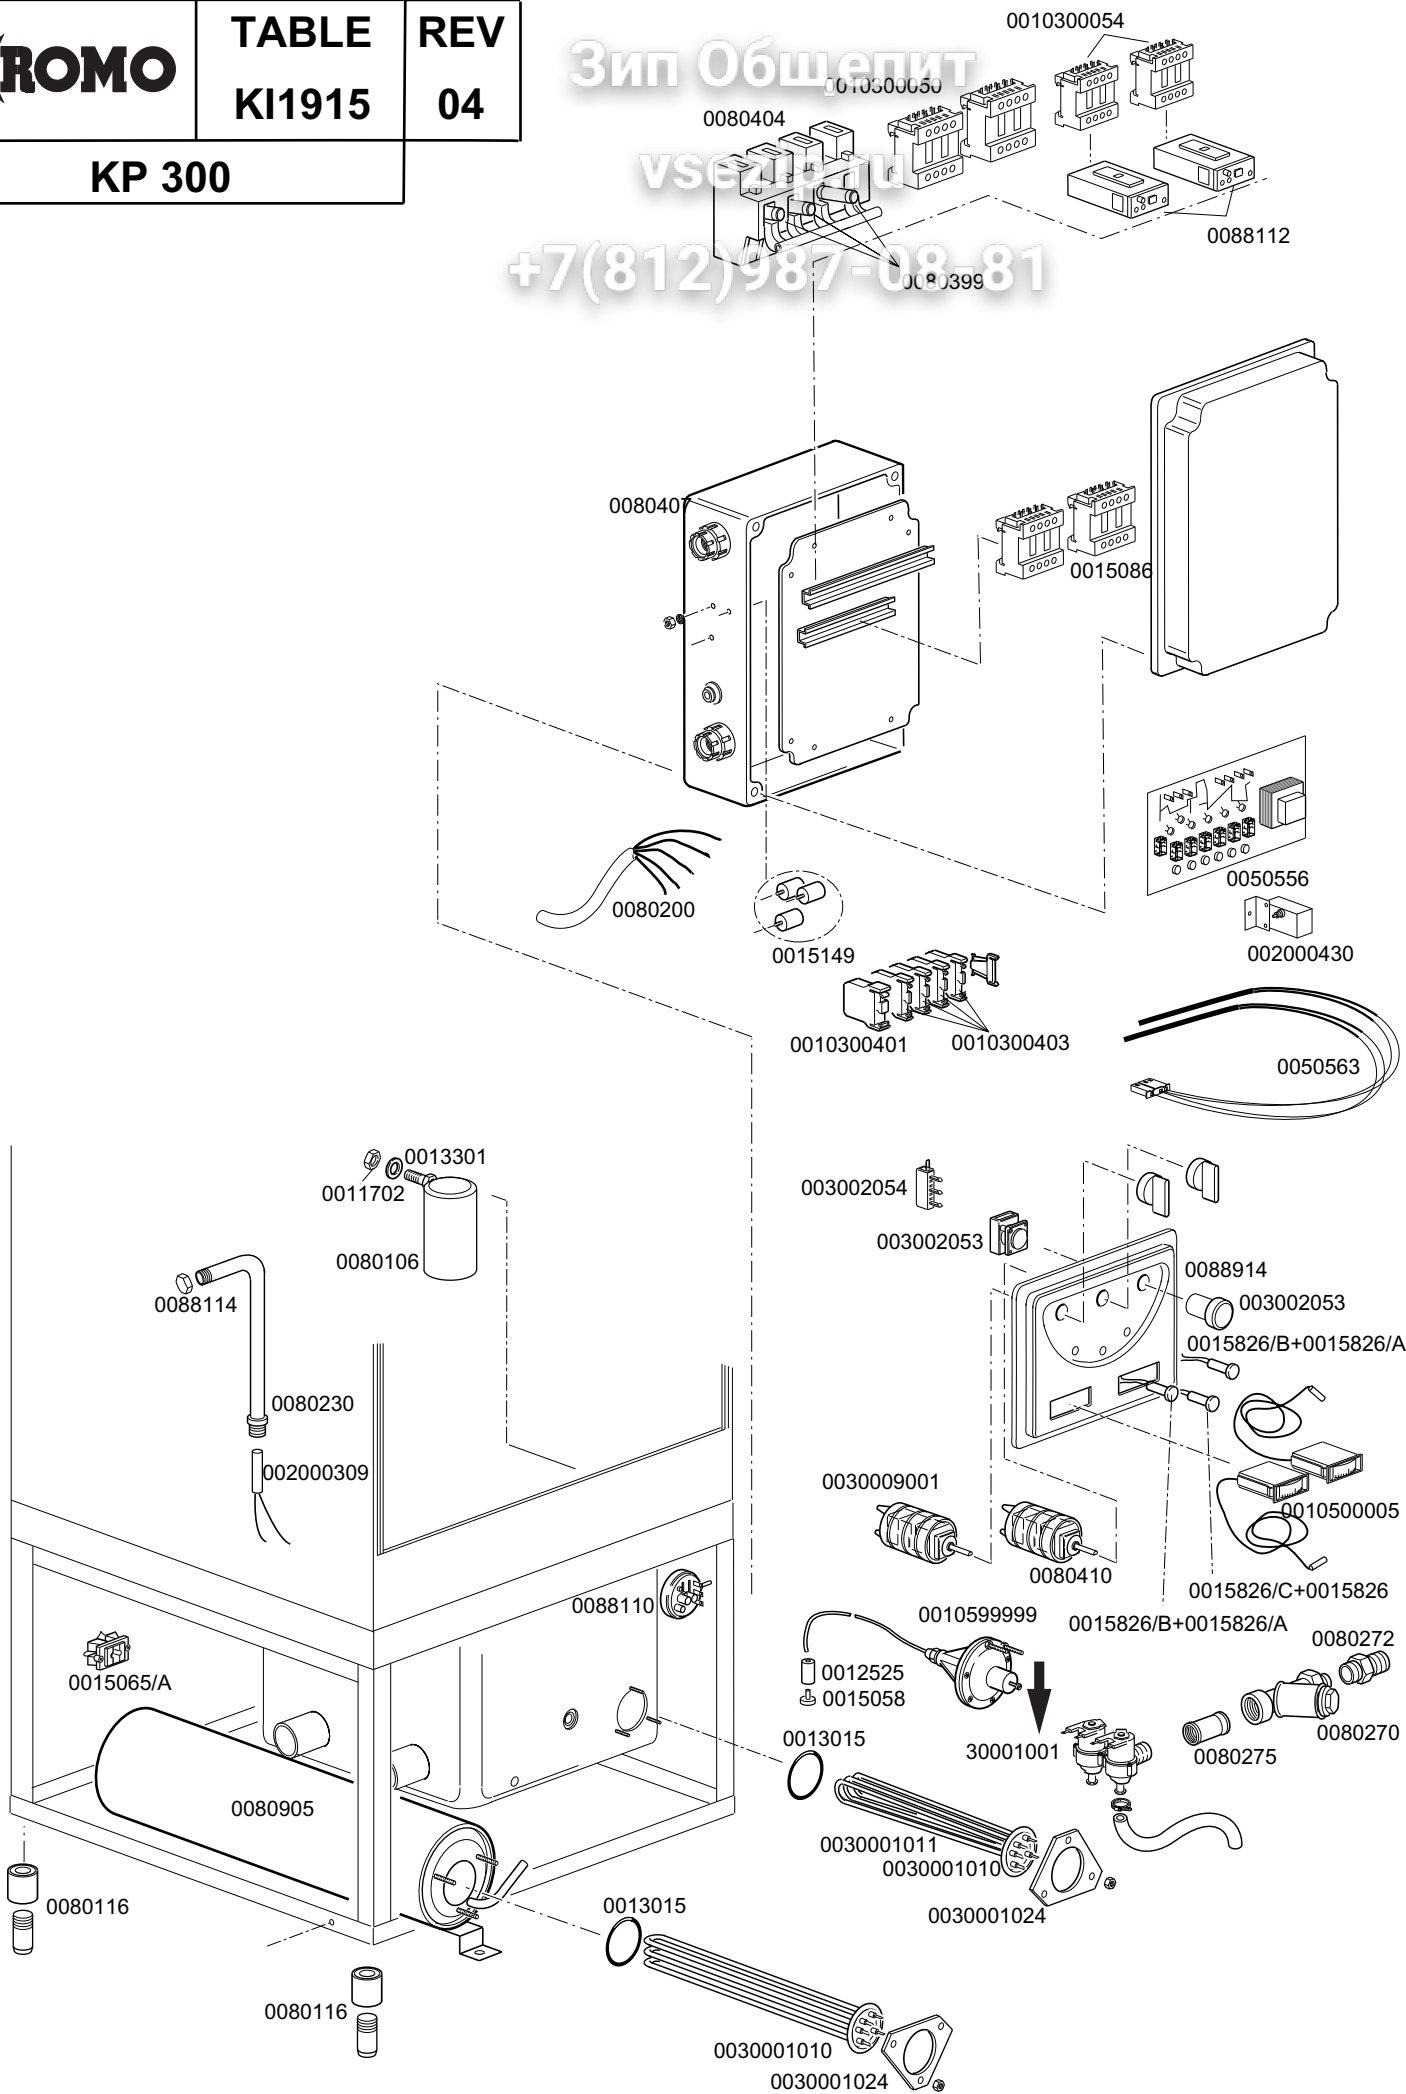

**KROMO****TABLE  
KI1910****REV  
02****KP 300**

From serial Nr.00027285 on

Зип Общепит

vsezip.ru

+7(812)987108-81

**KROMO**

**TABLE  
KI1915**

**REV  
04**

**KP 300**

Зип Общедит  
VSEZ  
+7(812)987-08-81

<b>KROMO</b>	<b>TABLE</b>	<b>REV</b>
	<b>KI1940</b>	<b>01</b>
<b>KP 300</b>		
From serial Nr.00013394 on		