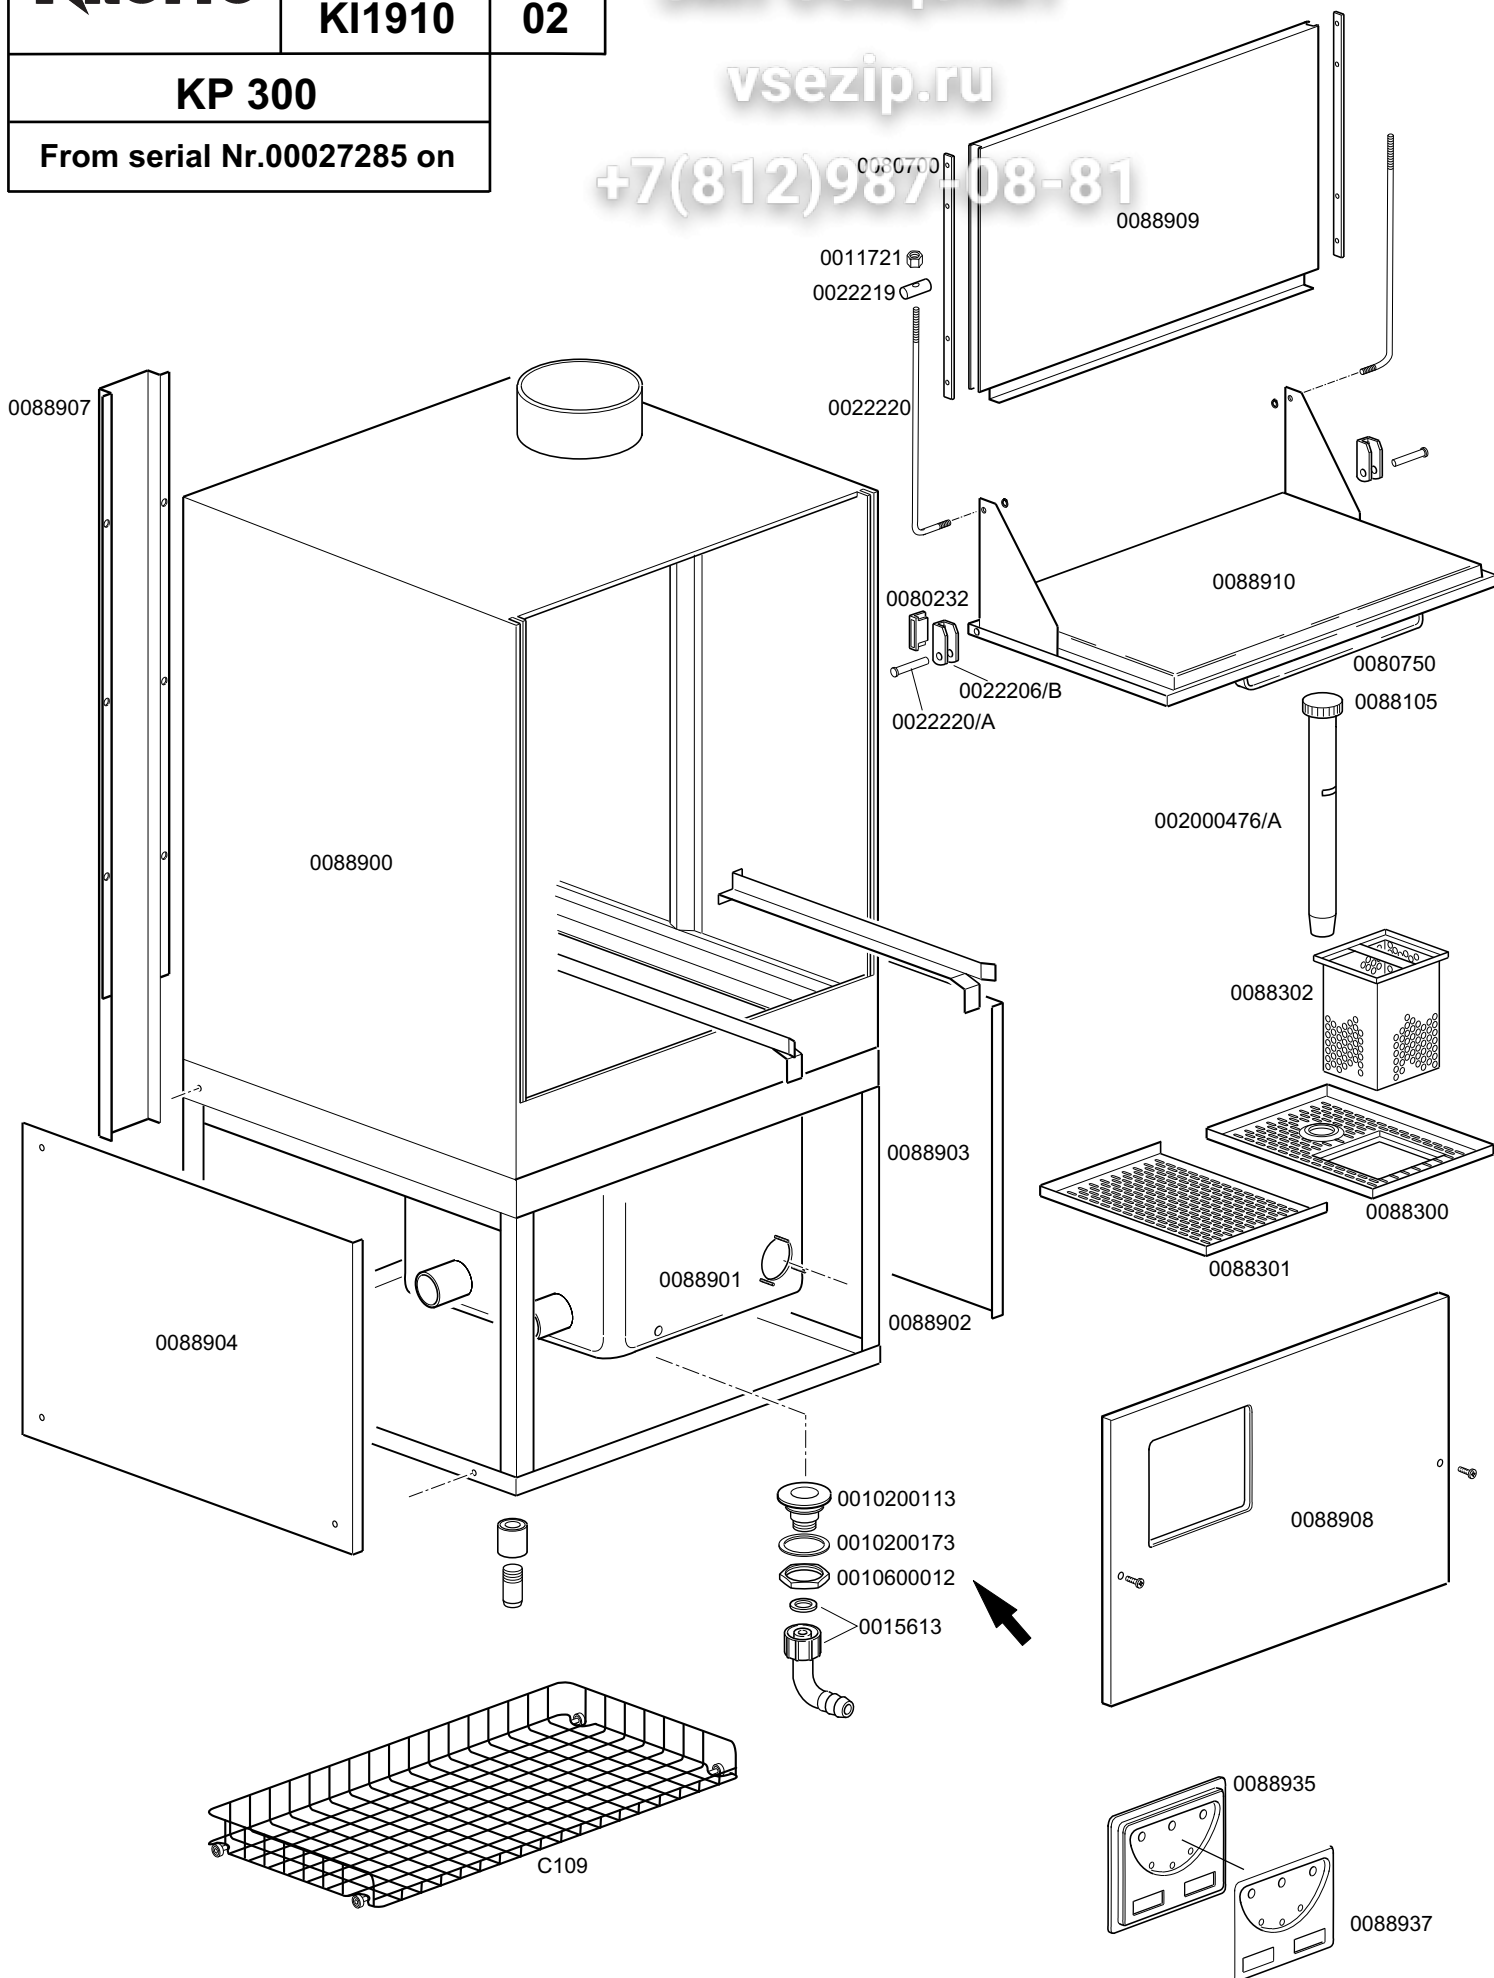

**KROMO****TABLE  
KI1910****REV  
02****KP 300**

From serial Nr.00027285 on

Зип Общепит

vsezip.ru

+7(812)987108-81

**KROMO**

**TABLE  
KI1915**

**REV  
04**

**KP 300**

Зип Общедит  
VSEZ  
+7(812)987-08-81

<b>KROMO</b>	<b>TABLE</b>	<b>REV</b>
	<b>KI1940</b>	<b>01</b>
<b>KP 300</b>		
From serial Nr.00013394 on		