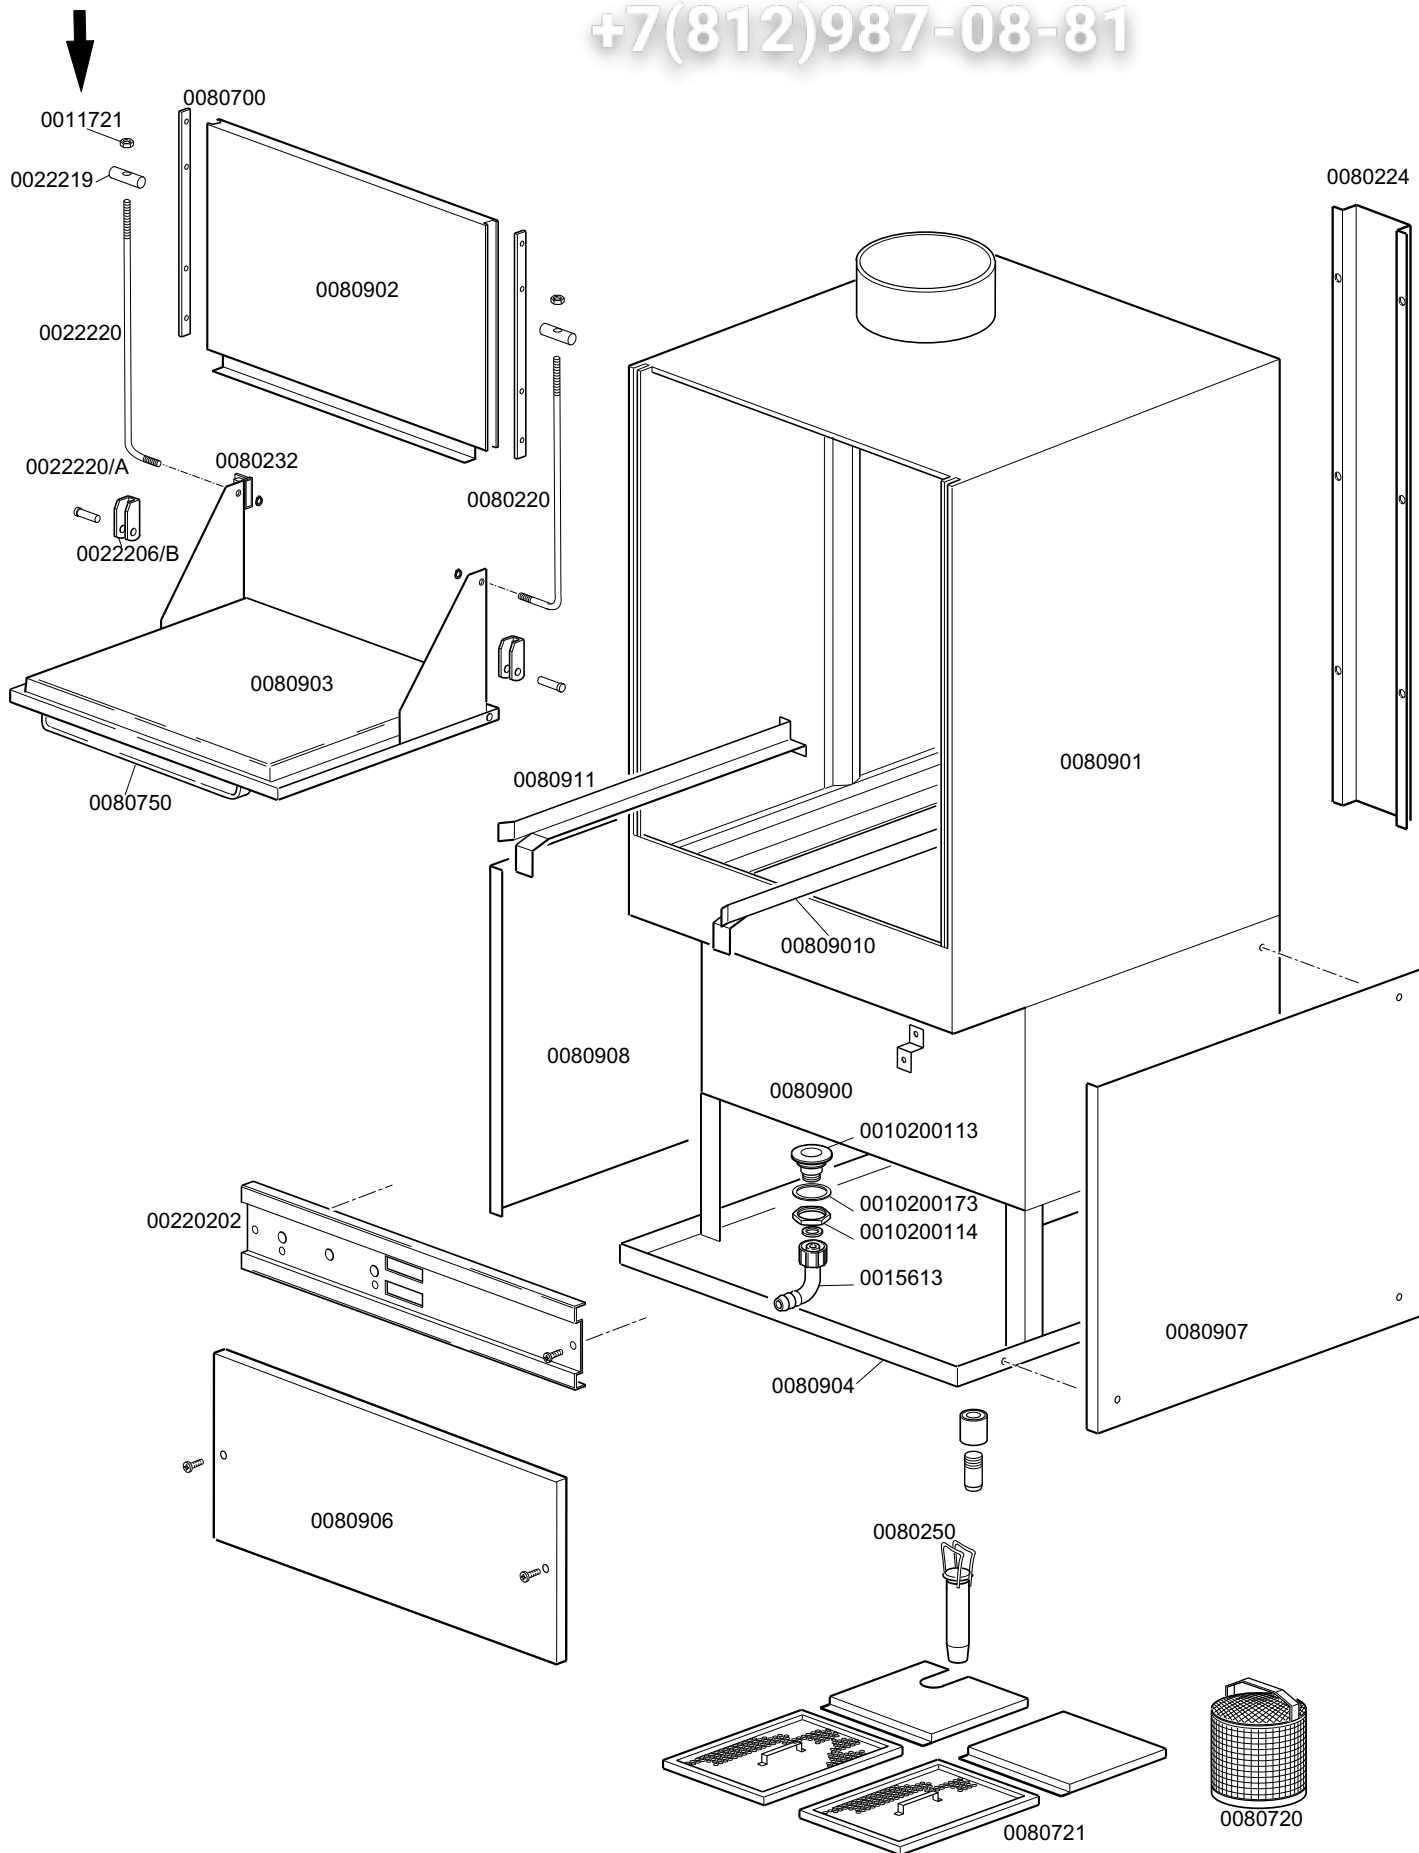

KROMO

**TABLE
KI1810**

**REV
02**

Зип Общепит

vsezip.ru

DISHWASHER KP 200

+7(812)987-08-81

KROMO

**TABLE
KI1815**

**REV
06**

DISHWASHER KP 200

From serial Nr.01028172 on

Зип Общедоступно
vsezip.ru
+7(812)987-08-81