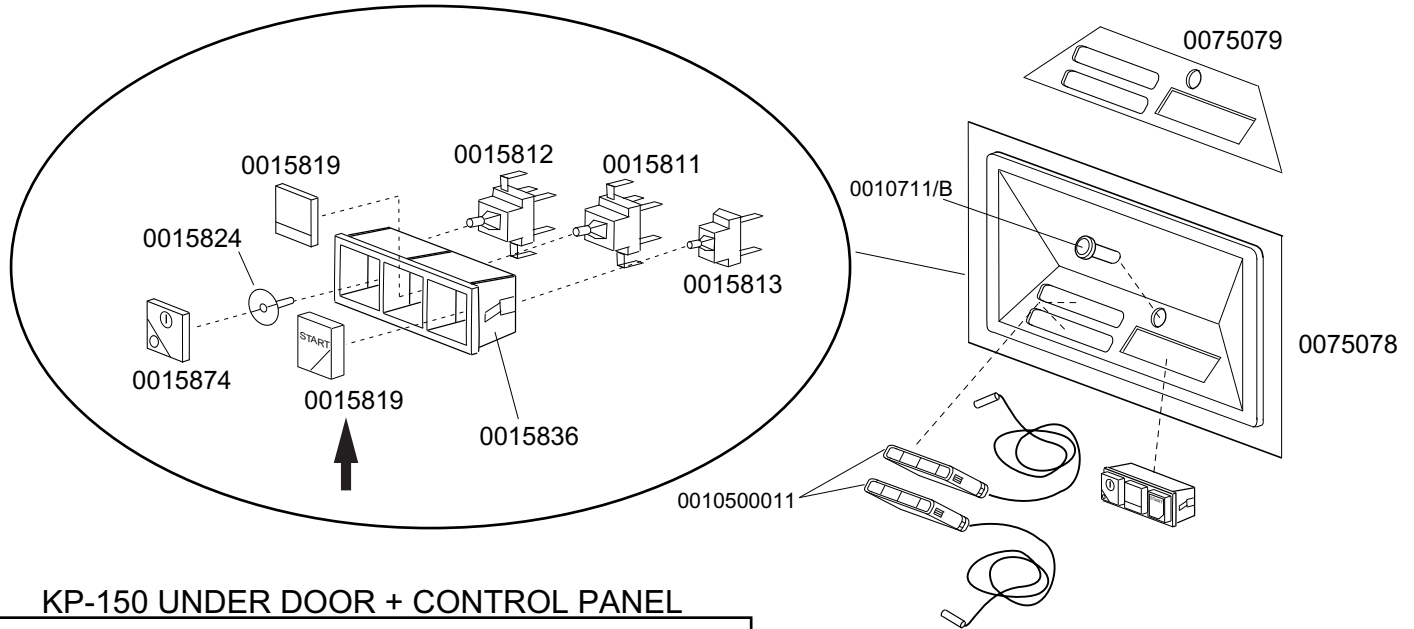

**KROMO****TABLE  
KI1610****REV  
04****DISHWASHER KP 150****From serial nr.01019948 on**

Зип Общепит

vsezip.ru

+7(812)987-08-81

**KROMO****TABLE  
KI1640****REV  
04****DISHWASHER KP 150/151****From serial Nr.01004921 on****Зип Общепит****vsezip.ru****+7(812)987-08-81****KP-150 UNDER DOOR + CONTROL PANEL****KP-151 UNDER DOOR + CONTROL PANEL**