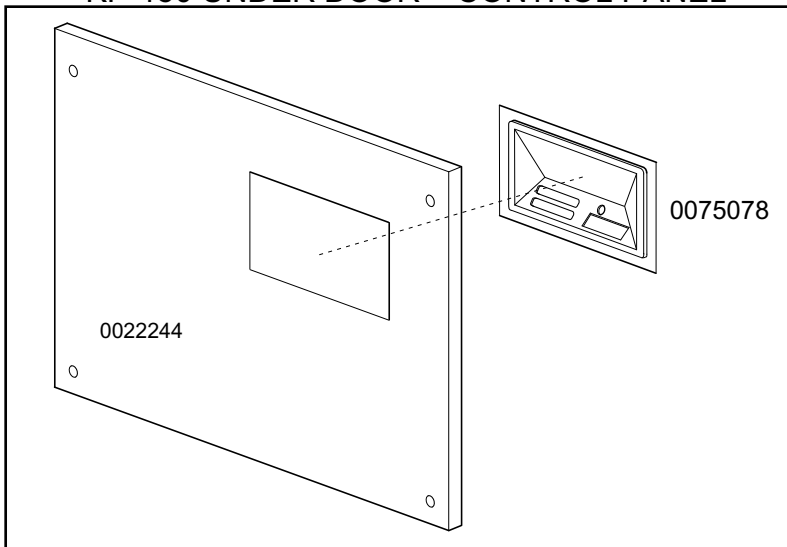

**KROMO****TABLE  
KI1610****REV  
04****DISHWASHER KP 150****From serial nr.01019948 on**

Зип Общепит

vsezip.ru

+7(812)987-08-81

**KROMO****TABLE  
KI1640****REV  
04****DISHWASHER KP 150/151****From serial Nr.01004921 on****Зип Общепит****vsezip.ru****+7(812)987-08-81****KP-150 UNDER DOOR + CONTROL PANEL****KP-151 UNDER DOOR + CONTROL PANEL**