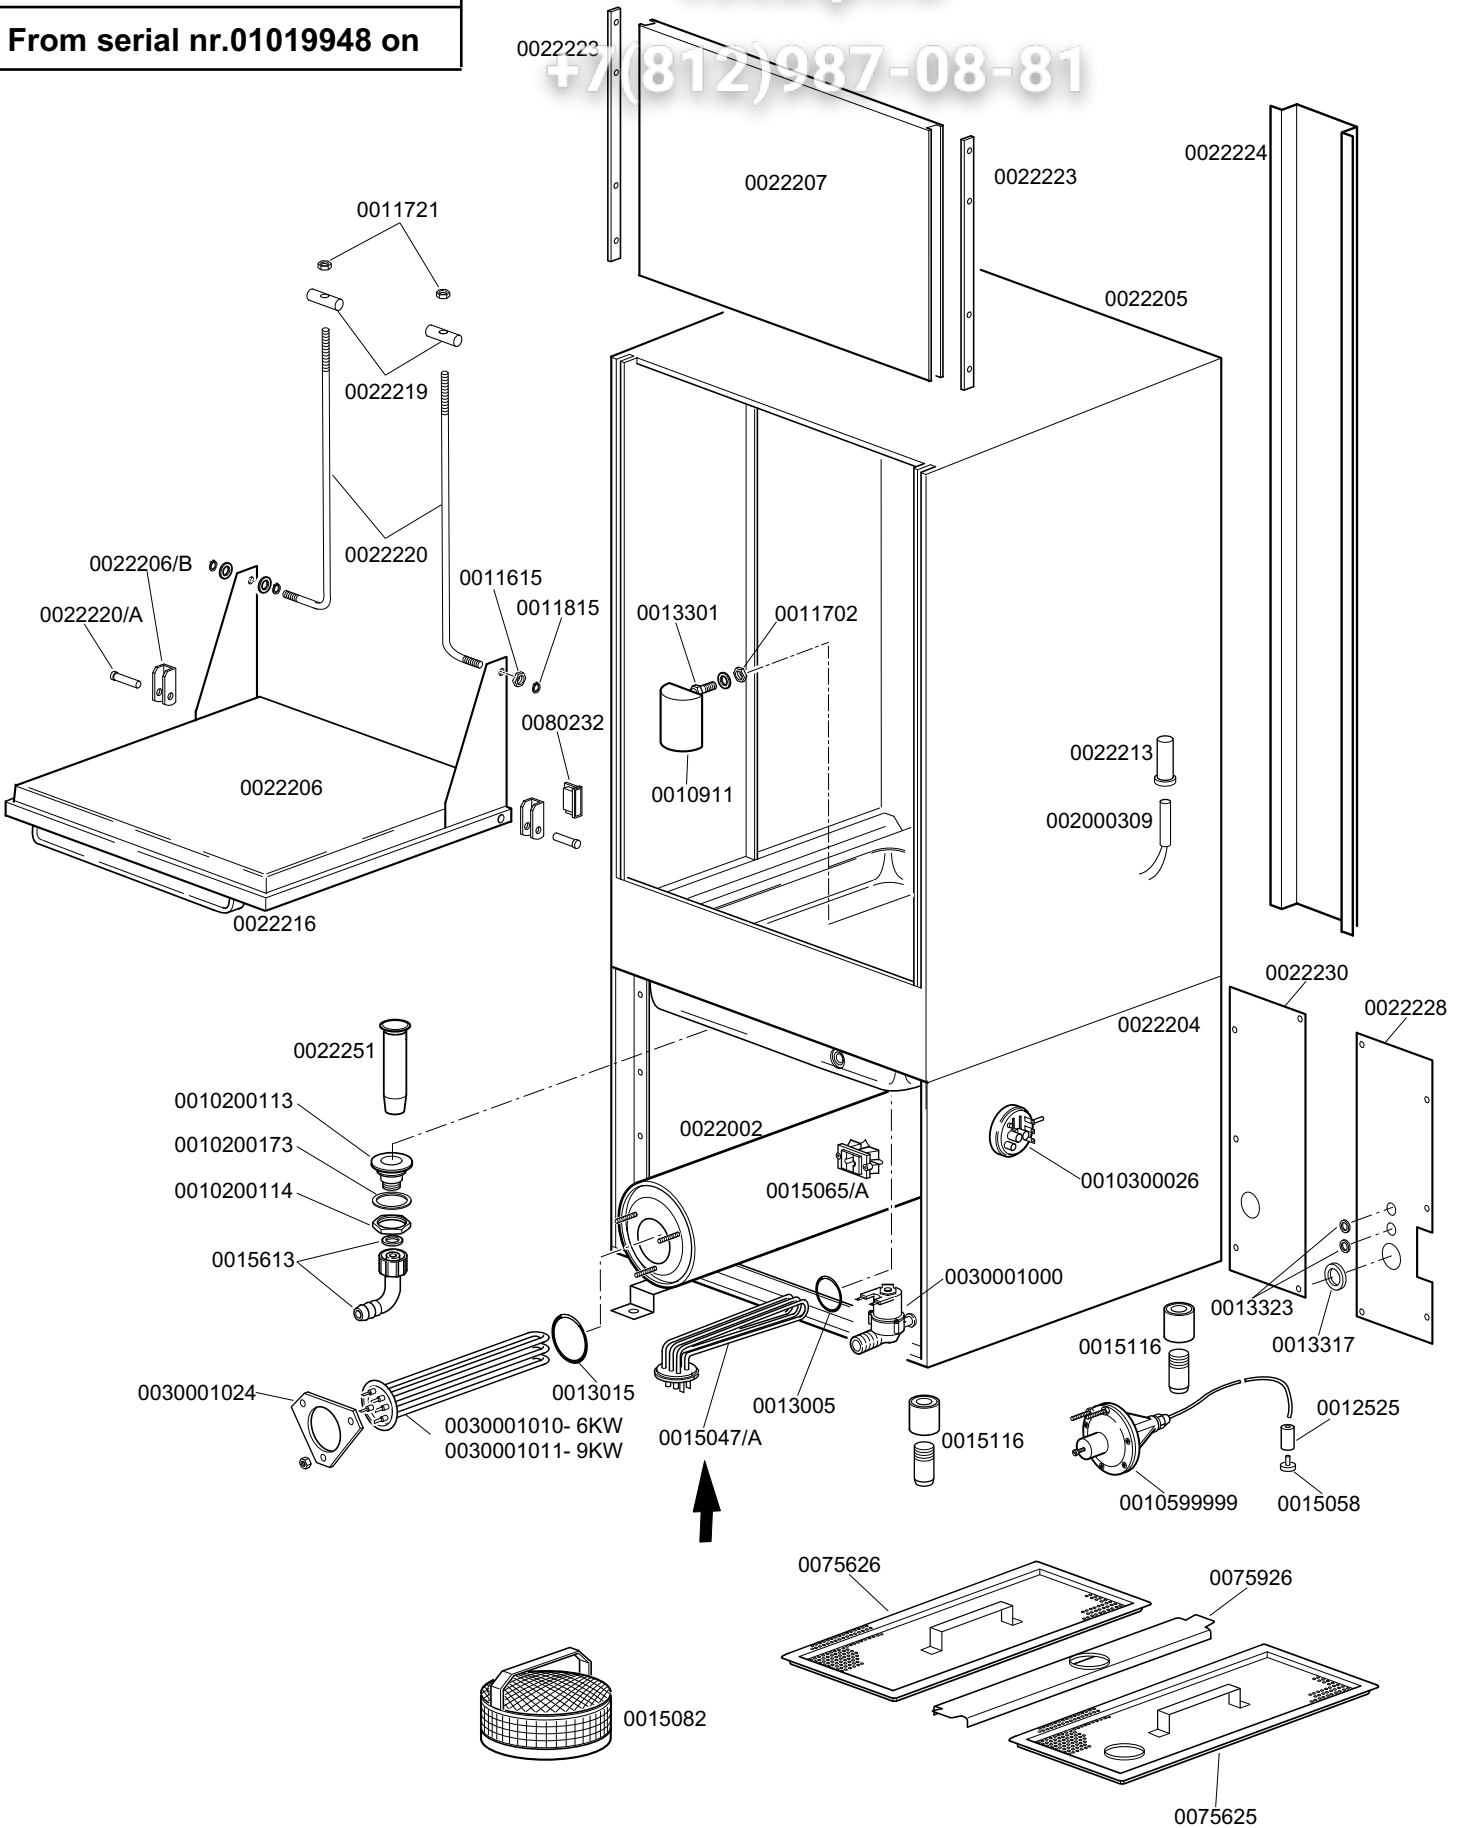

**KROMO****TABLE  
KI1610****REV  
04****DISHWASHER KP 150****From serial nr.01019948 on**

Зип Общепит

vsezip.ru

+7(812)987-08-81

**KROMO****TABLE  
KI1640****REV  
04****DISHWASHER KP 150/151****From serial Nr.01004921 on****Зип Общепит****vsezip.ru****+7(812)987-08-81****KP-150 UNDER DOOR + CONTROL PANEL****KP-151 UNDER DOOR + CONTROL PANEL**