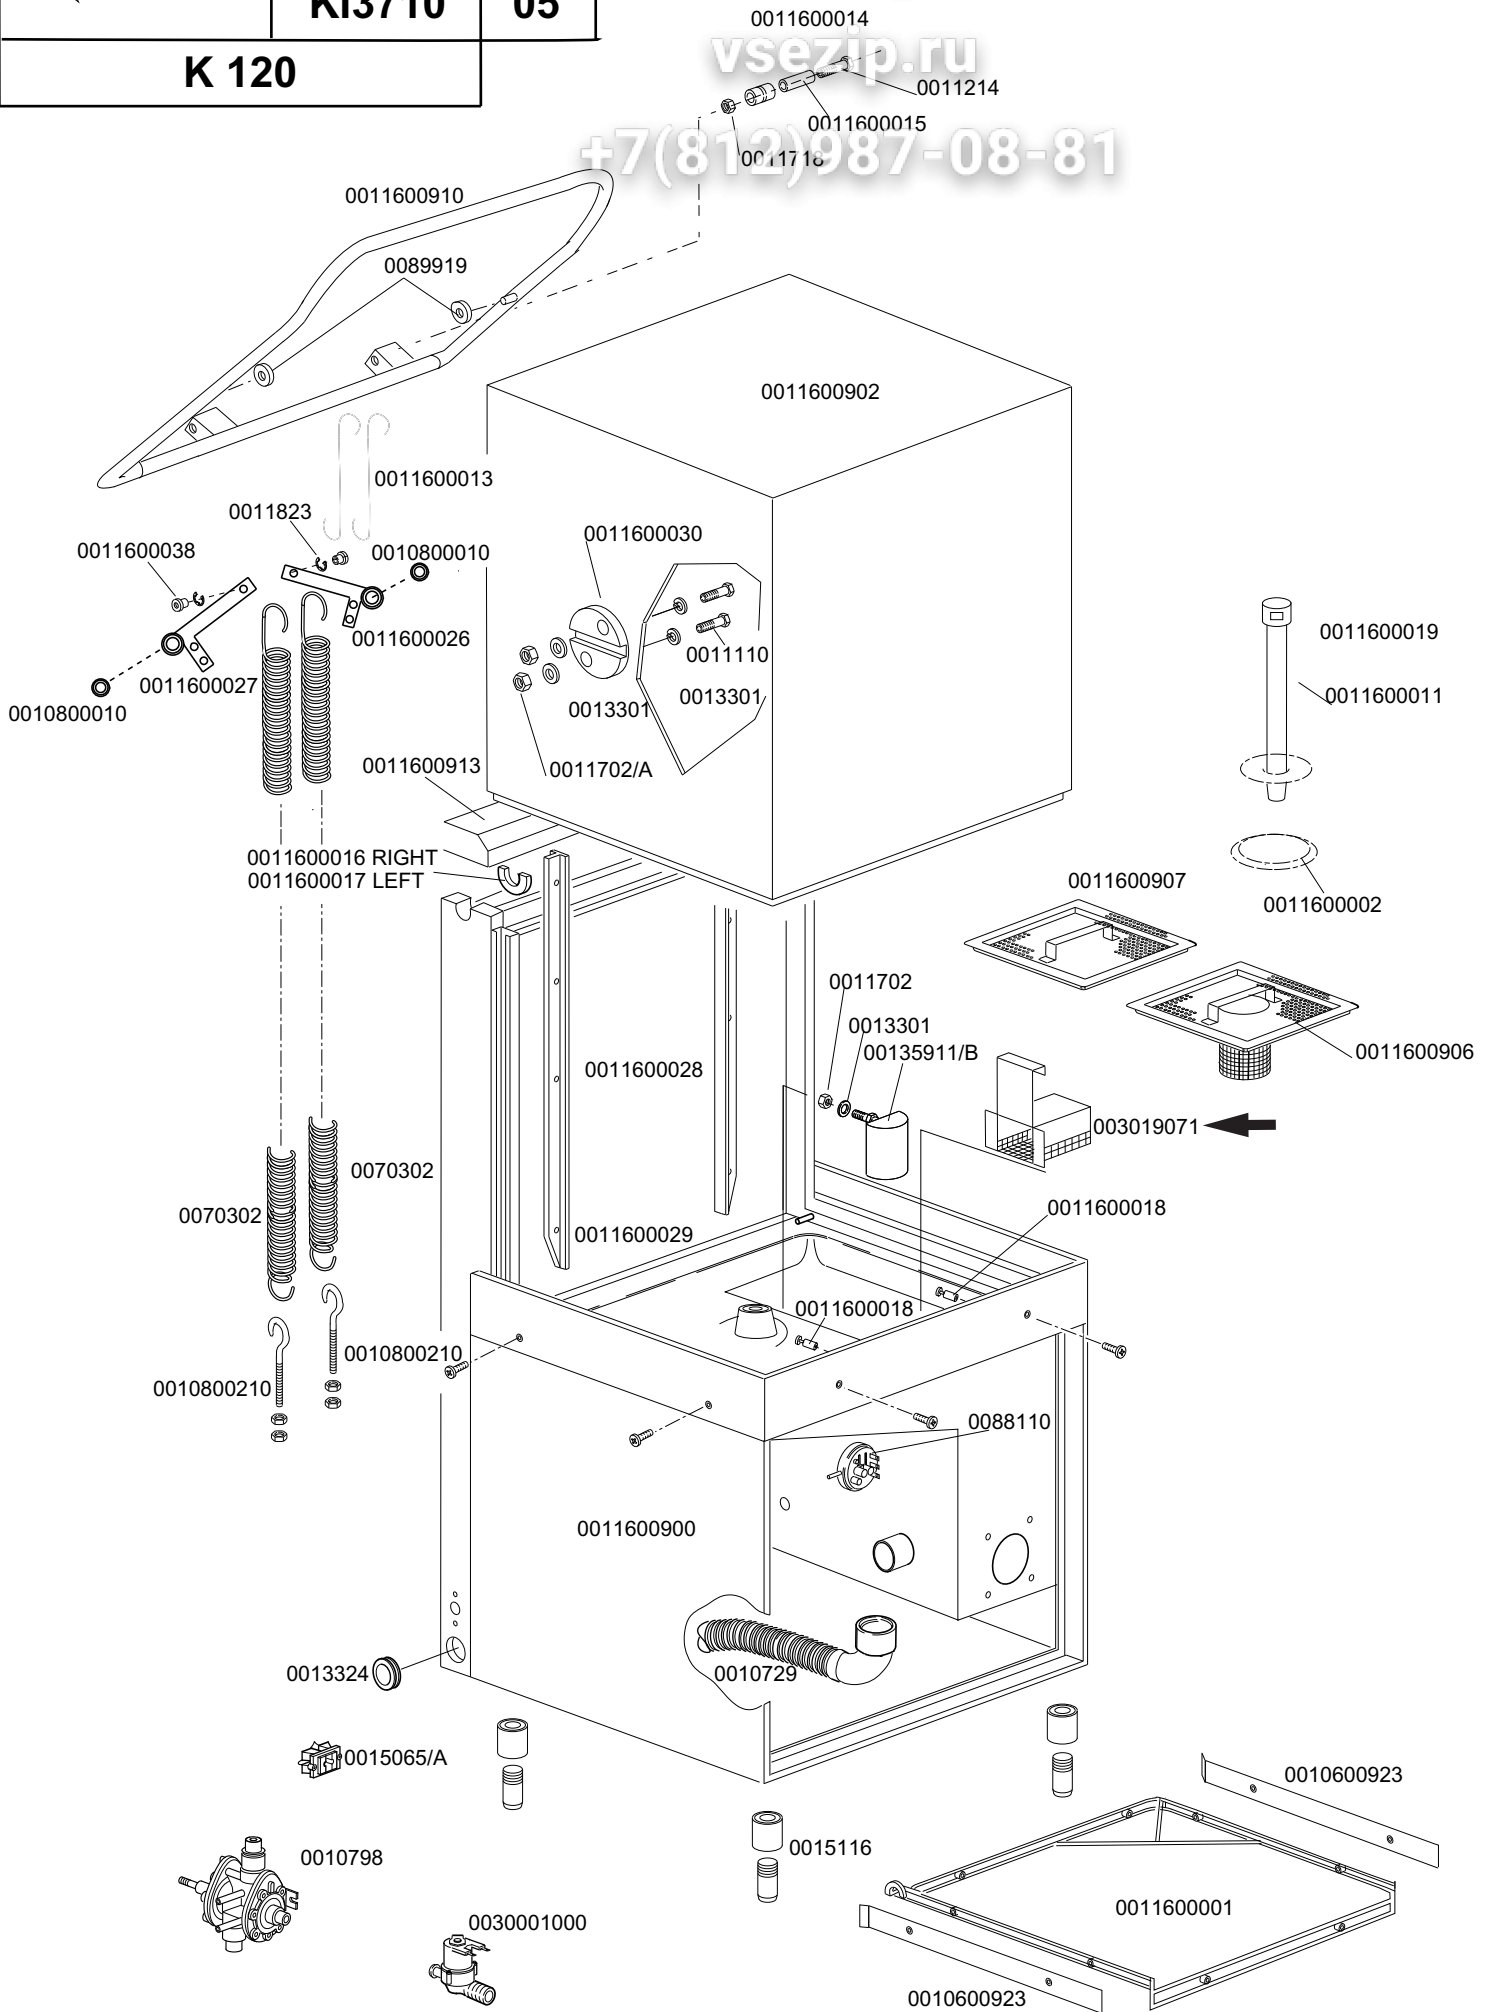

KROMO	TABLE	REV
	KI3710	05
K 120		

Зип Ощепит

vsezip.ru

+7(812)987-08-81

K 120

Зип Общежит

TABLE
KI3710

CODE	DESCRIPTION	CODE	DESCRIPTION
0011702	M8 stainless steel nut		
0010600923	Guide for basket		
0010729	Drain elbow D.40 1,5 mt		
0010798	Shining dosing device lang		
0010800010	Bearing for lifting rod		
0010800210	M10x60 tie rod screw with hook		
0011110	Fixing pin		
0011214	8x60 inox screw (hexagon head)		
0011600001	Stainless steel basket support		
0011600002	Gasket for overflow		
0011600011	Overflow		
0011600013	Tie rod		
0011600014	Roller for tie rod		
0011600015	Rollers spacer		
0011600016	Right guide for handle		
0011600017	Left guide for handle		
0011600018	Holder basket core drill		
0011600019	Overflow top		
0011600026	Right lever for top body		
0011600027	Left lever for top body		
0011600030	Top body movement cam		
0011600053	Bush for springs G-12 S		
0011600900	Complete stainless steel base		
0011600902	Top body		
0011600906	Filter with hole		
0011600907	Filter		
0011600910	Handle		
0011600913	K 120 complete spoiler		
0011718	M8 stainless self-lock steel nut		
0011823	D.10 Inox seger		
0013301	14x8x1,5 d. gasket		
0013324	Rubber cable-pass		
00135911/B	Complete air trap		
0015116	Complete small foot		
0015613	1" nylon elbow		
0030001000	Single solenoid valve		
003019071	Inflow filter		
0070302	Rear spring		
0088110	Pressure		
0089919	Bearing for lifting		
0011600028	Right Sliding shoe		
0011600029	Left Sliding shoe		

KROMO

**TABLE
KI3720**

**REV
00**

K 120 LIFT

Зип Общепит

vsezip.ru

+7(812)987-08-8

KIT GUARNIZIONE PER PISTONE
Gaskets KIT for Idrraulic Piston

COD. 0011600053

KROMO**TABLE
KI3730****REV
03****K 120****From serial Nr.01004182 on**

Зип Общепит

vsezip.ru

+7(812)987-08-81

KROMO

**TABLE
KI3740**

**REV
04**