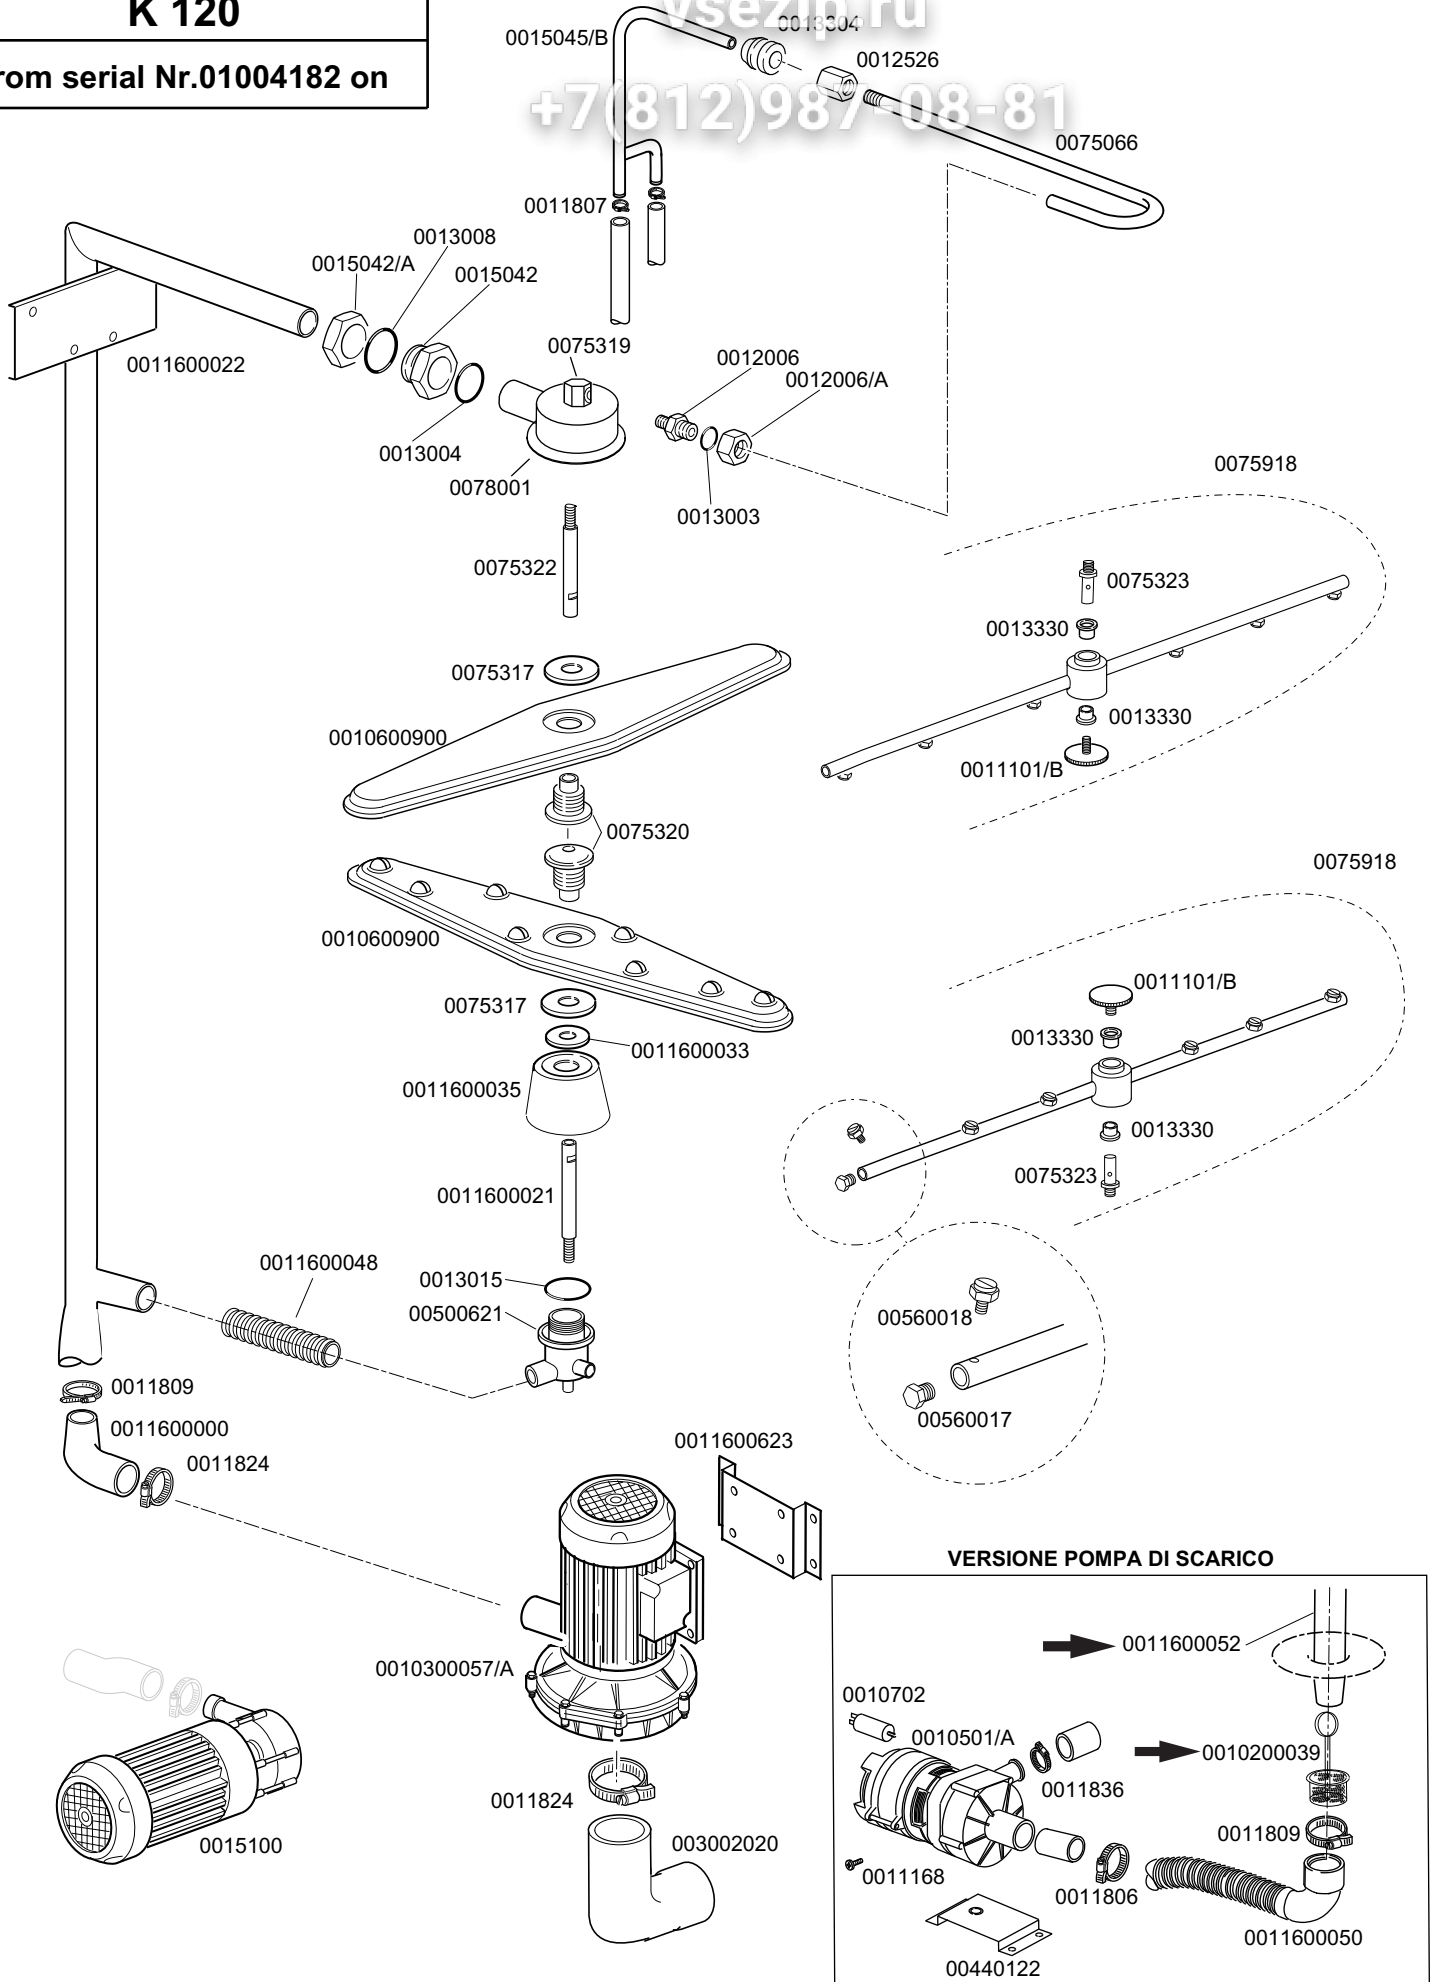

KROMO	TABLE	REV
	KI3710	05
K 120		

Зип Ощепит

vsezip.ru

+7(812)987-08-81

K 120

Зип Общежит

TABLE
KI3710

CODE	DESCRIPTION	CODE	DESCRIPTION
0011702	M8 stainless steel nut		
0010600923	Guide for basket		
0010729	Drain elbow D.40 1,5 mt		
0010798	Shining dosing device lang		
0010800010	Bearing for lifting rod		
0010800210	M10x60 tie rod screw with hook		
0011110	Fixing pin		
0011214	8x60 inox screw (hexagon head)		
0011600001	Stainless steel basket support		
0011600002	Gasket for overflow		
0011600011	Overflow		
0011600013	Tie rod		
0011600014	Roller for tie rod		
0011600015	Rollers spacer		
0011600016	Right guide for handle		
0011600017	Left guide for handle		
0011600018	Holder basket core drill		
0011600019	Overflow top		
0011600026	Right lever for top body		
0011600027	Left lever for top body		
0011600030	Top body movement cam		
0011600053	Bush for springs G-12 S		
0011600900	Complete stainless steel base		
0011600902	Top body		
0011600906	Filter with hole		
0011600907	Filter		
0011600910	Handle		
0011600913	K 120 complete spoiler		
0011718	M8 stainless self-lock steel nut		
0011823	D.10 Inox seger		
0013301	14x8x1,5 d. gasket		
0013324	Rubber cable-pass		
00135911/B	Complete air trap		
0015116	Complete small foot		
0015613	1" nylon elbow		
0030001000	Single solenoid valve		
003019071	Inflow filter		
0070302	Rear spring		
0088110	Pressure		
0089919	Bearing for lifting		
0011600028	Right Sliding shoe		
0011600029	Left Sliding shoe		

COD. 0011600053

KROMO**TABLE
KI3730****REV
03****K 120****From serial Nr.01004182 on**

Зип Общепит

vsezip.ru

+7(812)987-08-81

KROMO

**TABLE
KI3740**

**REV
04**