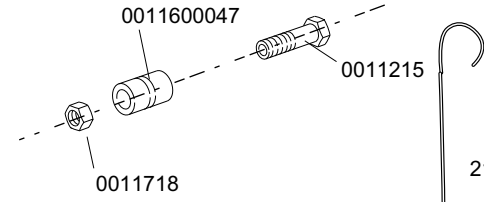

KROMO	TABLE	REV
	KI3710	05
K 120		

Зип Ощепит

vsezip.ru

+7(812)987-08-81

K 120

Зип Общежит

TABLE
KI3710

CODE	DESCRIPTION	CODE	DESCRIPTION
0011702	M8 stainless steel nut		
0010600923	Guide for basket		
0010729	Drain elbow D.40 1,5 mt		
0010798	Shining dosing device lang		
0010800010	Bearing for lifting rod		
0010800210	M10x60 tie rod screw with hook		
0011110	Fixing pin		
0011214	8x60 inox screw (hexagon head)		
0011600001	Stainless steel basket support		
0011600002	Gasket for overflow		
0011600011	Overflow		
0011600013	Tie rod		
0011600014	Roller for tie rod		
0011600015	Rollers spacer		
0011600016	Right guide for handle		
0011600017	Left guide for handle		
0011600018	Holder basket core drill		
0011600019	Overflow top		
0011600026	Right lever for top body		
0011600027	Left lever for top body		
0011600030	Top body movement cam		
0011600053	Bush for springs G-12 S		
0011600900	Complete stainless steel base		
0011600902	Top body		
0011600906	Filter with hole		
0011600907	Filter		
0011600910	Handle		
0011600913	K 120 complete spoiler		
0011718	M8 stainless self-lock steel nut		
0011823	D.10 Inox seger		
0013301	14x8x1,5 d. gasket		
0013324	Rubber cable-pass		
00135911/B	Complete air trap		
0015116	Complete small foot		
0015613	1" nylon elbow		
0030001000	Single solenoid valve		
003019071	Inflow filter		
0070302	Rear spring		
0088110	Pressure		
0089919	Bearing for lifting		
0011600028	Right Sliding shoe		
0011600029	Left Sliding shoe		

KROMO

**TABLE
KI3720**

**REV
00**

K 120 LIFT

Зип Общепит

vsezip.ru

+7(812)987-08-8

KIT GUARNIZIONE PER PISTONE
Gaskets KIT for Idrraulic Piston