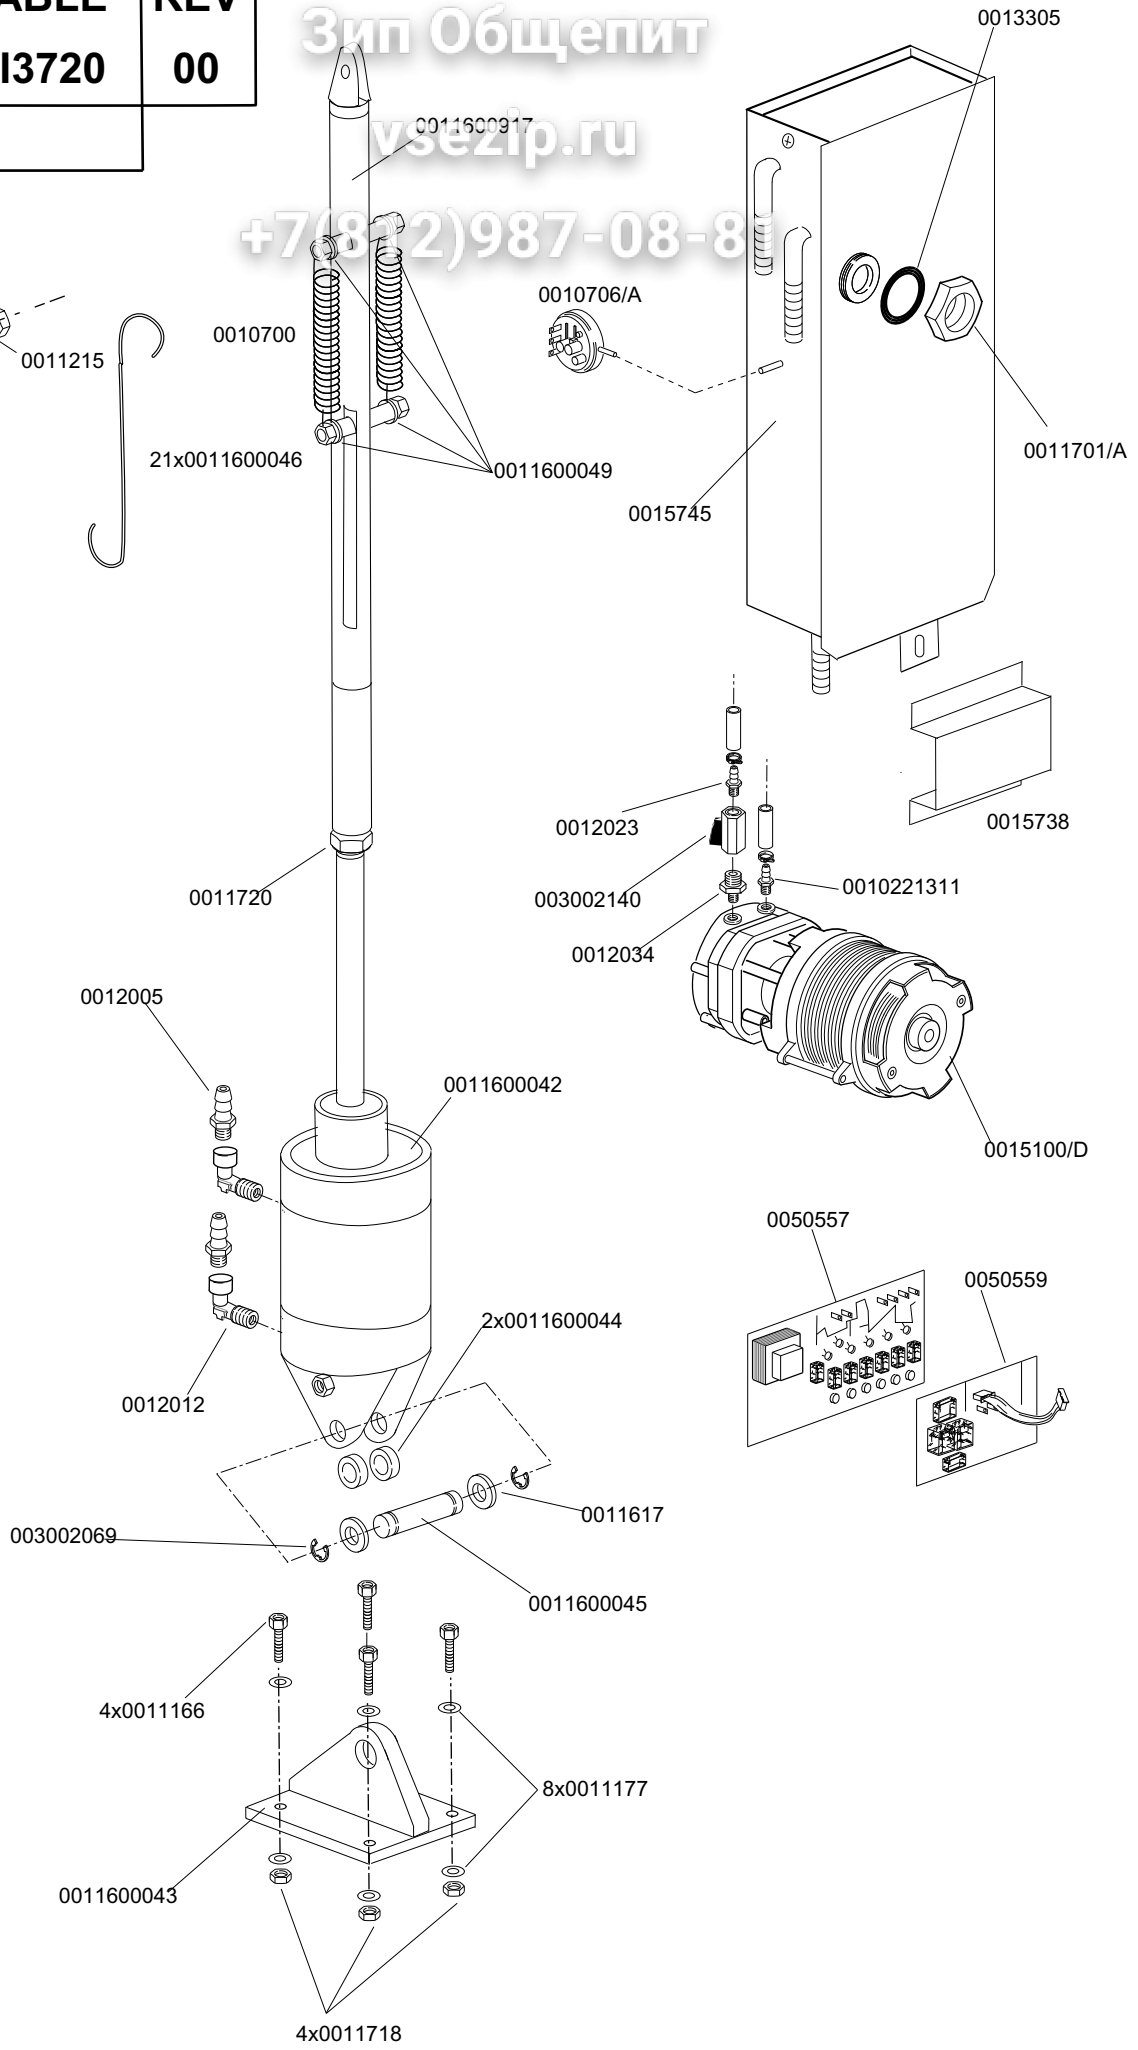

KROMO	TABLE	REV
	KI3710	05
K 120		

Зип Ощепит

vsezip.ru

+7(812)987-08-81

K 120

Зип Общежит

TABLE
KI3710

CODE	DESCRIPTION	CODE	DESCRIPTION
0011702	M8 stainless steel nut		
0010600923	Guide for basket		
0010729	Drain elbow D.40 1,5 mt		
0010798	Shining dosing device lang		
0010800010	Bearing for lifting rod		
0010800210	M10x60 tie rod screw with hook		
0011110	Fixing pin		
0011214	8x60 inox screw (hexagon head)		
0011600001	Stainless steel basket support		
0011600002	Gasket for overflow		
0011600011	Overflow		
0011600013	Tie rod		
0011600014	Roller for tie rod		
0011600015	Rollers spacer		
0011600016	Right guide for handle		
0011600017	Left guide for handle		
0011600018	Holder basket core drill		
0011600019	Overflow top		
0011600026	Right lever for top body		
0011600027	Left lever for top body		
0011600030	Top body movement cam		
0011600053	Bush for springs G-12 S		
0011600900	Complete stainless steel base		
0011600902	Top body		
0011600906	Filter with hole		
0011600907	Filter		
0011600910	Handle		
0011600913	K 120 complete spoiler		
0011718	M8 stainless self-lock steel nut		
0011823	D.10 Inox seger		
0013301	14x8x1,5 d. gasket		
0013324	Rubber cable-pass		
00135911/B	Complete air trap		
0015116	Complete small foot		
0015613	1" nylon elbow		
0030001000	Single solenoid valve		
003019071	Inflow filter		
0070302	Rear spring		
0088110	Pressure		
0089919	Bearing for lifting		
0011600028	Right Sliding shoe		
0011600029	Left Sliding shoe		

KROMO

**TABLE
KI3720**

**REV
00**

K 120 LIFT

Зип Общепит

vsezip.ru

+7(812)987-08-8

KIT GUARNIZIONE PER PISTONE
Gaskets KIT for Idrraulic Piston

COD. 0011600053

KROMO**TABLE
KI3730****REV
03****K 120****From serial Nr.01004182 on**

Зип Общепит

vsezip.ru

+7(812)987-08-81

KROMO

**TABLE
KI3740**

**REV
04**