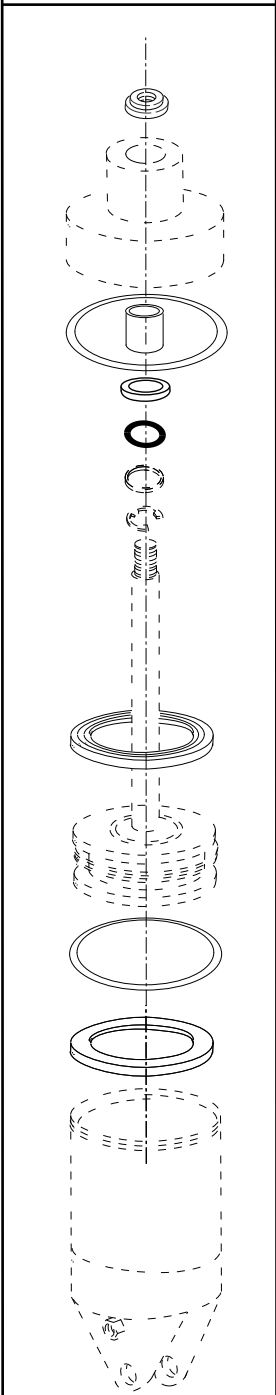

KROMO	TABLE	REV
	KI3710	05
K 120		

Зип Ощепит

vsezip.ru

+7(812)987-08-81

K 120

Зип Общежит

TABLE
KI3710

CODE	DESCRIPTION	CODE	DESCRIPTION
0011702	M8 stainless steel nut		
0010600923	Guide for basket		
0010729	Drain elbow D.40 1,5 mt		
0010798	Shining dosing device lang		
0010800010	Bearing for lifting rod		
0010800210	M10x60 tie rod screw with hook		
0011110	Fixing pin		
0011214	8x60 inox screw (hexagon head)		
0011600001	Stainless steel basket support		
0011600002	Gasket for overflow		
0011600011	Overflow		
0011600013	Tie rod		
0011600014	Roller for tie rod		
0011600015	Rollers spacer		
0011600016	Right guide for handle		
0011600017	Left guide for handle		
0011600018	Holder basket core drill		
0011600019	Overflow top		
0011600026	Right lever for top body		
0011600027	Left lever for top body		
0011600030	Top body movement cam		
0011600053	Bush for springs G-12 S		
0011600900	Complete stainless steel base		
0011600902	Top body		
0011600906	Filter with hole		
0011600907	Filter		
0011600910	Handle		
0011600913	K 120 complete spoiler		
0011718	M8 stainless self-lock steel nut		
0011823	D.10 Inox seger		
0013301	14x8x1,5 d. gasket		
0013324	Rubber cable-pass		
00135911/B	Complete air trap		
0015116	Complete small foot		
0015613	1" nylon elbow		
0030001000	Single solenoid valve		
003019071	Inflow filter		
0070302	Rear spring		
0088110	Pressure		
0089919	Bearing for lifting		
0011600028	Right Sliding shoe		
0011600029	Left Sliding shoe		

KROMO

**TABLE
KI3720**

**REV
00**

K 120 LIFT

Зип Общепит

vsezip.ru

+7(812)987-08-8

KIT GUARNIZIONE PER PISTONE
Gaskets KIT for Idrraulic Piston

COD. 0011600053

KROMO**TABLE
KI3730****REV
03****K 120****From serial Nr.01004182 on**

Зип Общепит

vsezip.ru

+7(812)987-08-81

KROMO

**TABLE
KI3740**

**REV
04**