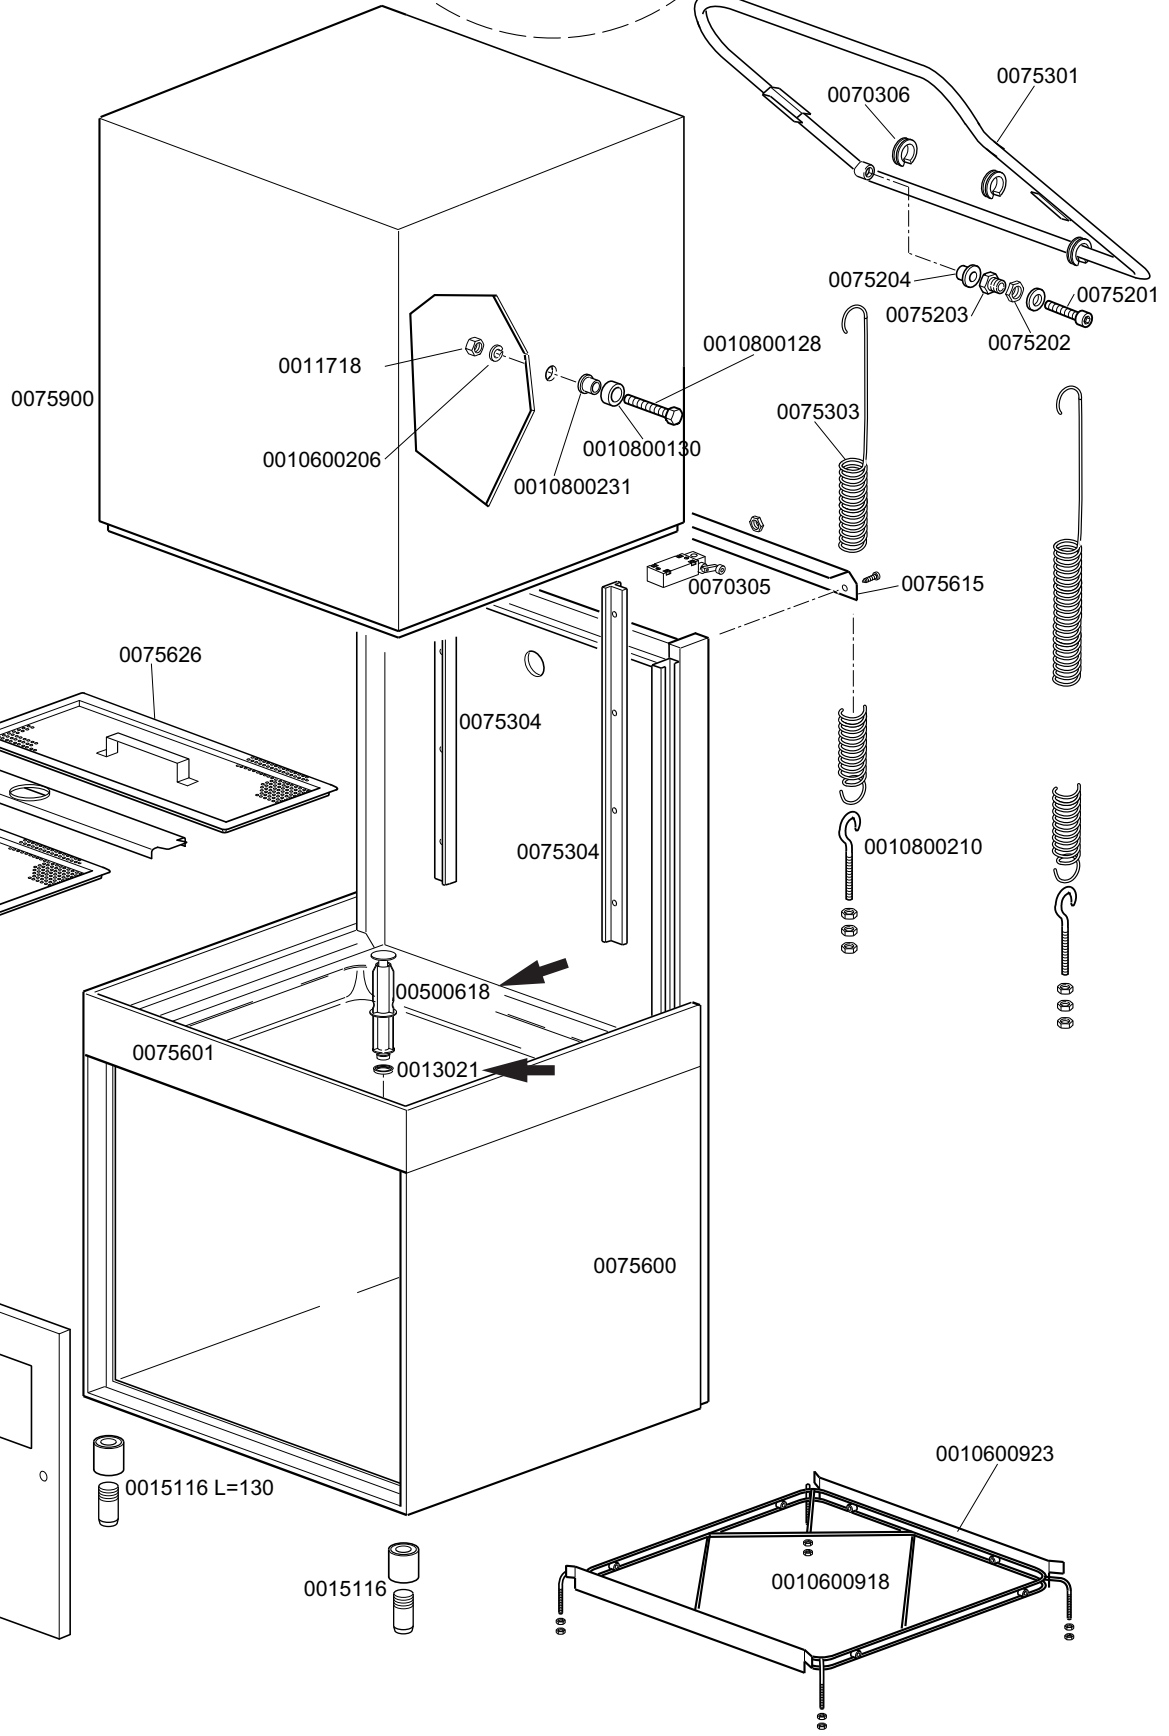

KROMO	TABLE	REV
	KI1410	04
DISHWASHER K 100		
From srial Nr.01026498 on		

Зип Общедит
 всепрт
 7/812/987-68-81

KROMO

**TABLE
KI1420**

**REV
04**

Зип Общий

vsezip.ru

+7(812)987-08-81

DISHWASHER K 100 I

From serial Nr.01026498 on

KROMO	TABLE	REV
	KI1425	05
DISHWASHER K 100		

STANDARD
Зип ОбщеПИТ

- 0010300117 60-90-120 220/50Hz
- 0010300118 60-90-120 220/60Hz
- 0010300121 60-120-180 220/50Hz

- 0010300391= 220V
- 0010300392= 240V

- 0015086= 220V
- 0015086/B= 240V

vsezip.ru
+7(812)987-08-81

KROMO	TABLE	REV
	KI1425-A	02
DISHWASHER K 100		

Зип Общепит
REGENERATION
vsezip.ru

+7(812)987-08-81

STANDARD