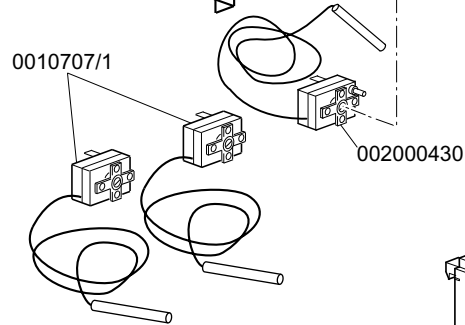

DISHWASHER K 100 I

From serial Nr.01026498 on

KROMO	TABLE	REV
	KI1425	05
DISHWASHER K 100		

STANDARD
Зип ОбщеПИТ

- 0010300117 60-90-120 220/50Hz
- 0010300118 60-90-120 220/60Hz
- 0010300121 60-120-180 220/50Hz

- 0010300391= 220V
- 0010300392= 240V

- 0015086= 220V
- 0015086/B= 240V

vsezip.ru
+7(812)987-08-81

KROMO	TABLE	REV
	KI1425-A	02
DISHWASHER K 100		

Зип Общепит
REGENERATION
vsezip.ru

+7(812)987-08-81

STANDARD