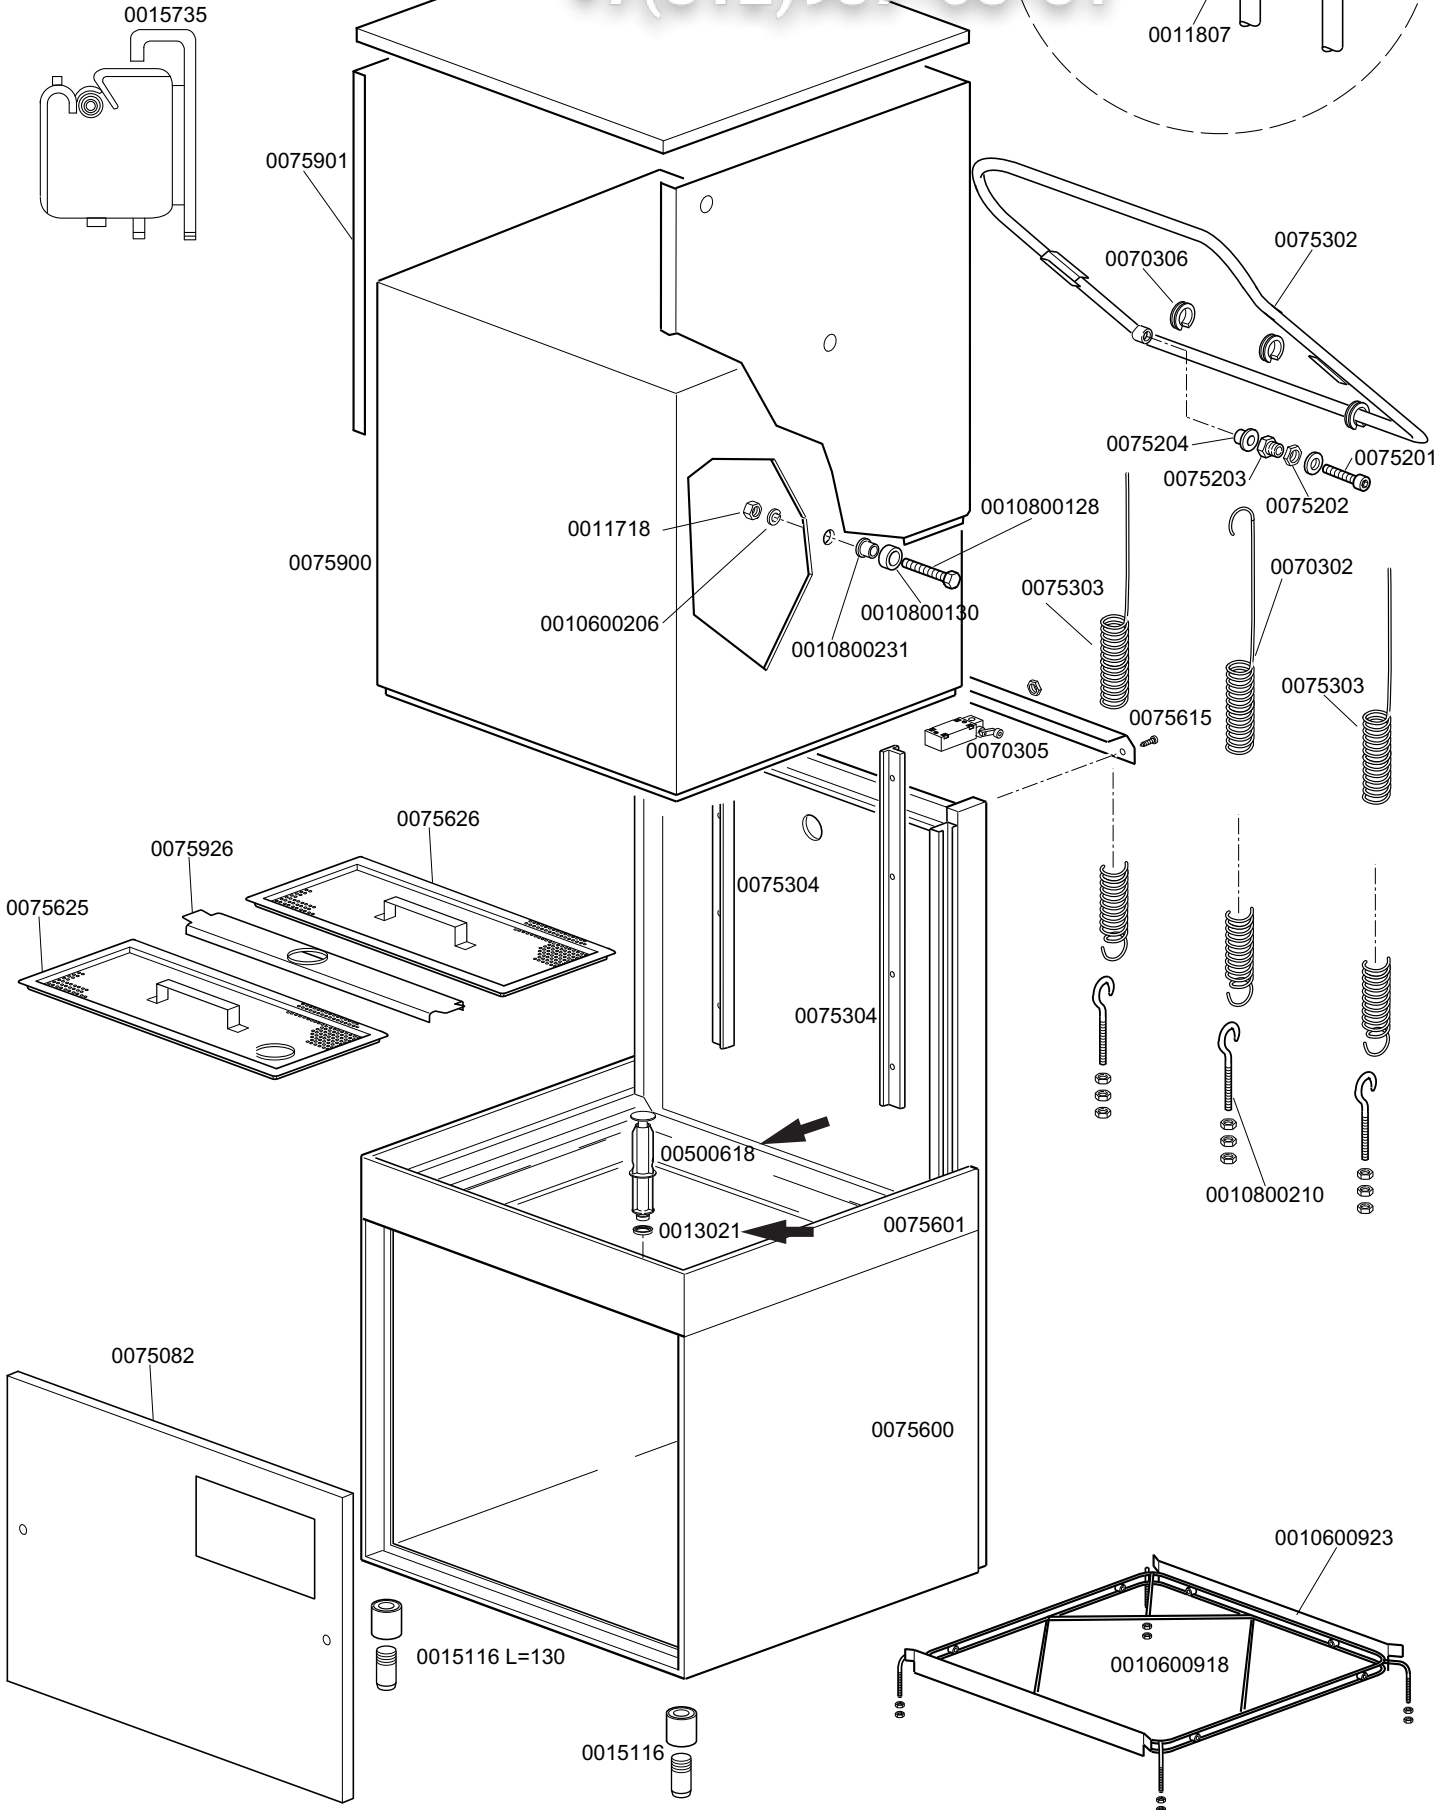

KROMO	TABLE	REV
	KI1410	04
DISHWASHER K 100		
From srial Nr.01026498 on		

Зип Общедит
 всепрт
 7/812/987-68-81

KROMO

**TABLE
KI1420**

**REV
04**

Зип Общий

vsezip.ru

+7(812)987-08-81

DISHWASHER K 100 I

From serial Nr.01026498 on

KROMO	TABLE	REV
	KI1425	05
DISHWASHER K 100		

STANDARD
Зип ОбщеПИТ

- 0010300117 60-90-120 220/50Hz
- 0010300118 60-90-120 220/60Hz
- 0010300121 60-120-180 220/50Hz

- 0010300391= 220V
- 0010300392= 240V

- 0015086= 220V
- 0015086/B= 240V

vsezip.ru
+7(812)987-08-81

KROMO	TABLE	REV
	KI1425-A	02
DISHWASHER K 100		

Зип Общепит
REGENERATION
vsezip.ru

+7(812)987-08-81

STANDARD