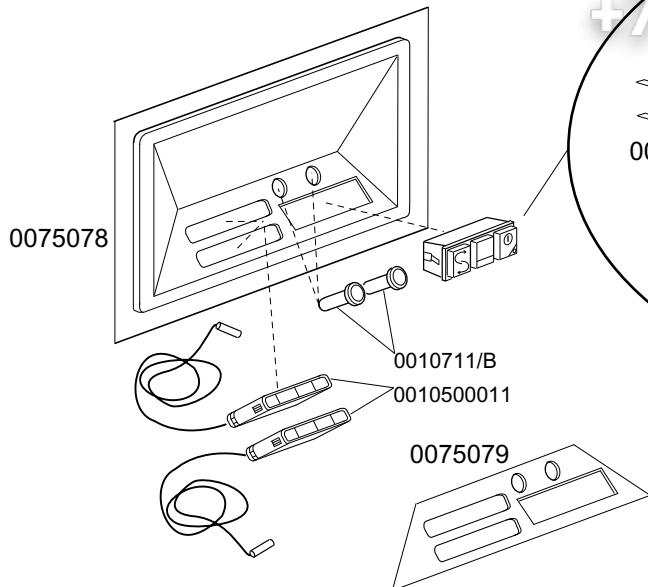

- 0010300391= 220V
- 0010300392= 240V

- 0015086= 220V
- 0015086/B= 240V

vsezip.ru
+7(812)987-08-81

KROMO	TABLE	REV
	KI1425-A	02
DISHWASHER K 100		

Зип Общепит
REGENERATION
vsezip.ru

+7(812)987-08-81

STANDARD