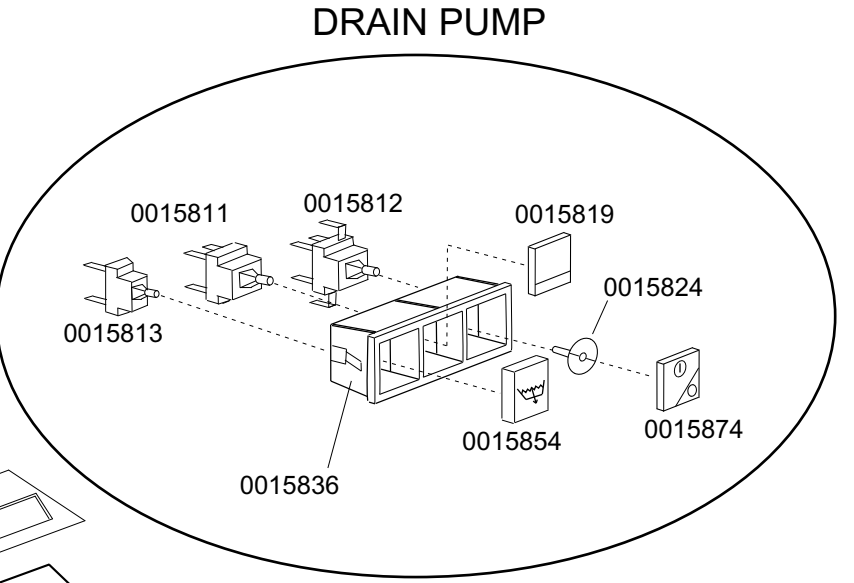

KROMO	TABLE	REV
	KI1410	04
DISHWASHER K 100		
From srial Nr.01026498 on		

Зип Общедит
 всепрт
 7/812/987-68-81

KROMO

**TABLE
KI1420**

**REV
04**

Зип Общий

vsezip.ru

+7(812)987-08-81

DISHWASHER K 100 I

From serial Nr.01026498 on

KROMO	TABLE	REV
	KI1425	05
DISHWASHER K 100		

STANDARD
Зип ОбщеПИТ

- 0010300117 60-90-120 220/50Hz
- 0010300118 60-90-120 220/60Hz
- 0010300121 60-120-180 220/50Hz

- 0010300391= 220V
- 0010300392= 240V

- 0015086= 220V
- 0015086/B= 240V

vsezip.ru
+7(812)987-08-81

KROMO	TABLE	REV
	KI1425-A	02
DISHWASHER K 100		

Зип Общепит
REGENERATION
vsezip.ru

+7(812)987-08-81

STANDARD