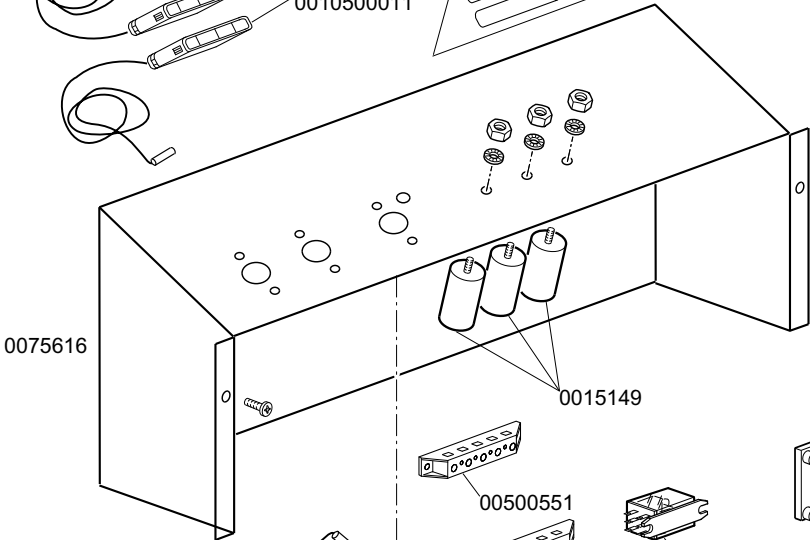

KROMO	TABLE	REV
	KI1410	04
DISHWASHER K 100		
From srial Nr.01026498 on		

Зип Общедит
 всепрт
 7/812/987-68-81

KROMO

**TABLE
KI1420**

**REV
04**

Зип Общий

vsezip.ru

+7(812)987-08-81

DISHWASHER K 100 I

From serial Nr.01026498 on

KROMO	TABLE	REV
	KI1425	05
DISHWASHER K 100		

STANDARD
Зип ОбщеПИТ

- 0010300117 60-90-120 220/50Hz
- 0010300118 60-90-120 220/60Hz
- 0010300121 60-120-180 220/50Hz

- 0010300391= 220V
- 0010300392= 240V

- 0015086= 220V
- 0015086/B= 240V

vsezip.ru
+7(812)987-08-81

KROMO	TABLE	REV
	KI1425-A	02
DISHWASHER K 100		

Зип Общепит
REGENERATION
vsezip.ru

+7(812)987-08-81

STANDARD