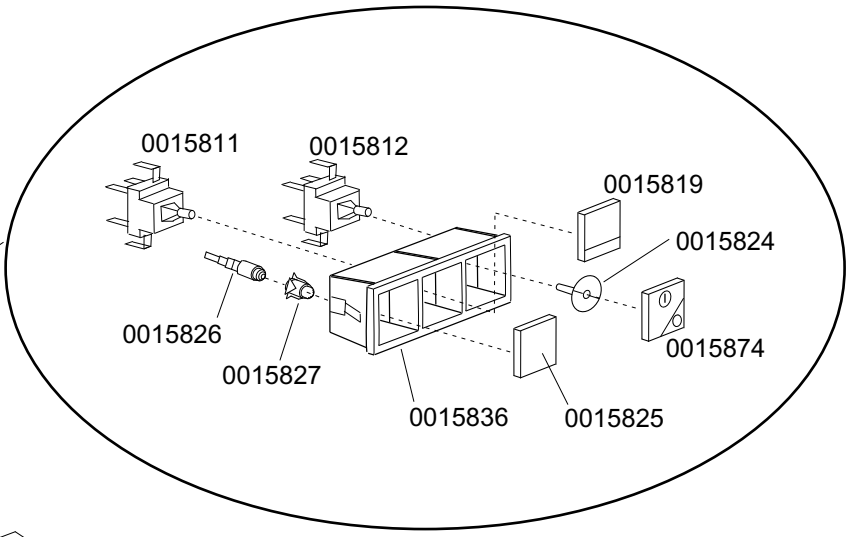

DISHWASHER K 100 I

From serial Nr.01026498 on

KROMO	TABLE	REV
	KI1425	05
DISHWASHER K 100		

STANDARD
Зип ОбщеПИТ

- 0010300117 60-90-120 220/50Hz
- 0010300118 60-90-120 220/60Hz
- 0010300121 60-120-180 220/50Hz

- 0010300391= 220V
- 0010300392= 240V

- 0015086= 220V
- 0015086/B= 240V

vsezip.ru
+7(812)987-08-81

KROMO	TABLE	REV
	KI1425-A	02
DISHWASHER K 100		

Зип Общепит
REGENERATION
vsezip.ru

+7(812)987-08-81

STANDARD

DRAIN PUMP

KROMO**TABLE
KI1430****REV
02****DISHWASHER K 100****Зип Общепит****vsezip.ru****+7(812)987-08-81**

KROMO	TABLE	REV
	KI1440	03
DISHWASHER K 100		

Зип Общепит

vsezip.ru

+7(812)987-08-81