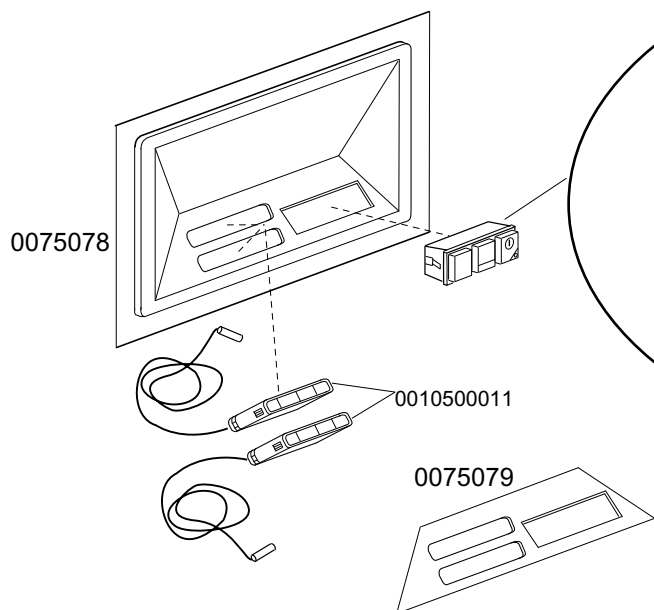

- 0010300391= 220V
- 0010300392= 240V

- 0015086= 220V
- 0015086/B= 240V

vsezip.ru
+7(812)987-08-81

KROMO	TABLE	REV
	KI1425-A	02
DISHWASHER K 100		

Зип Общепит
REGENERATION
vsezip.ru

+7(812)987-08-81

STANDARD