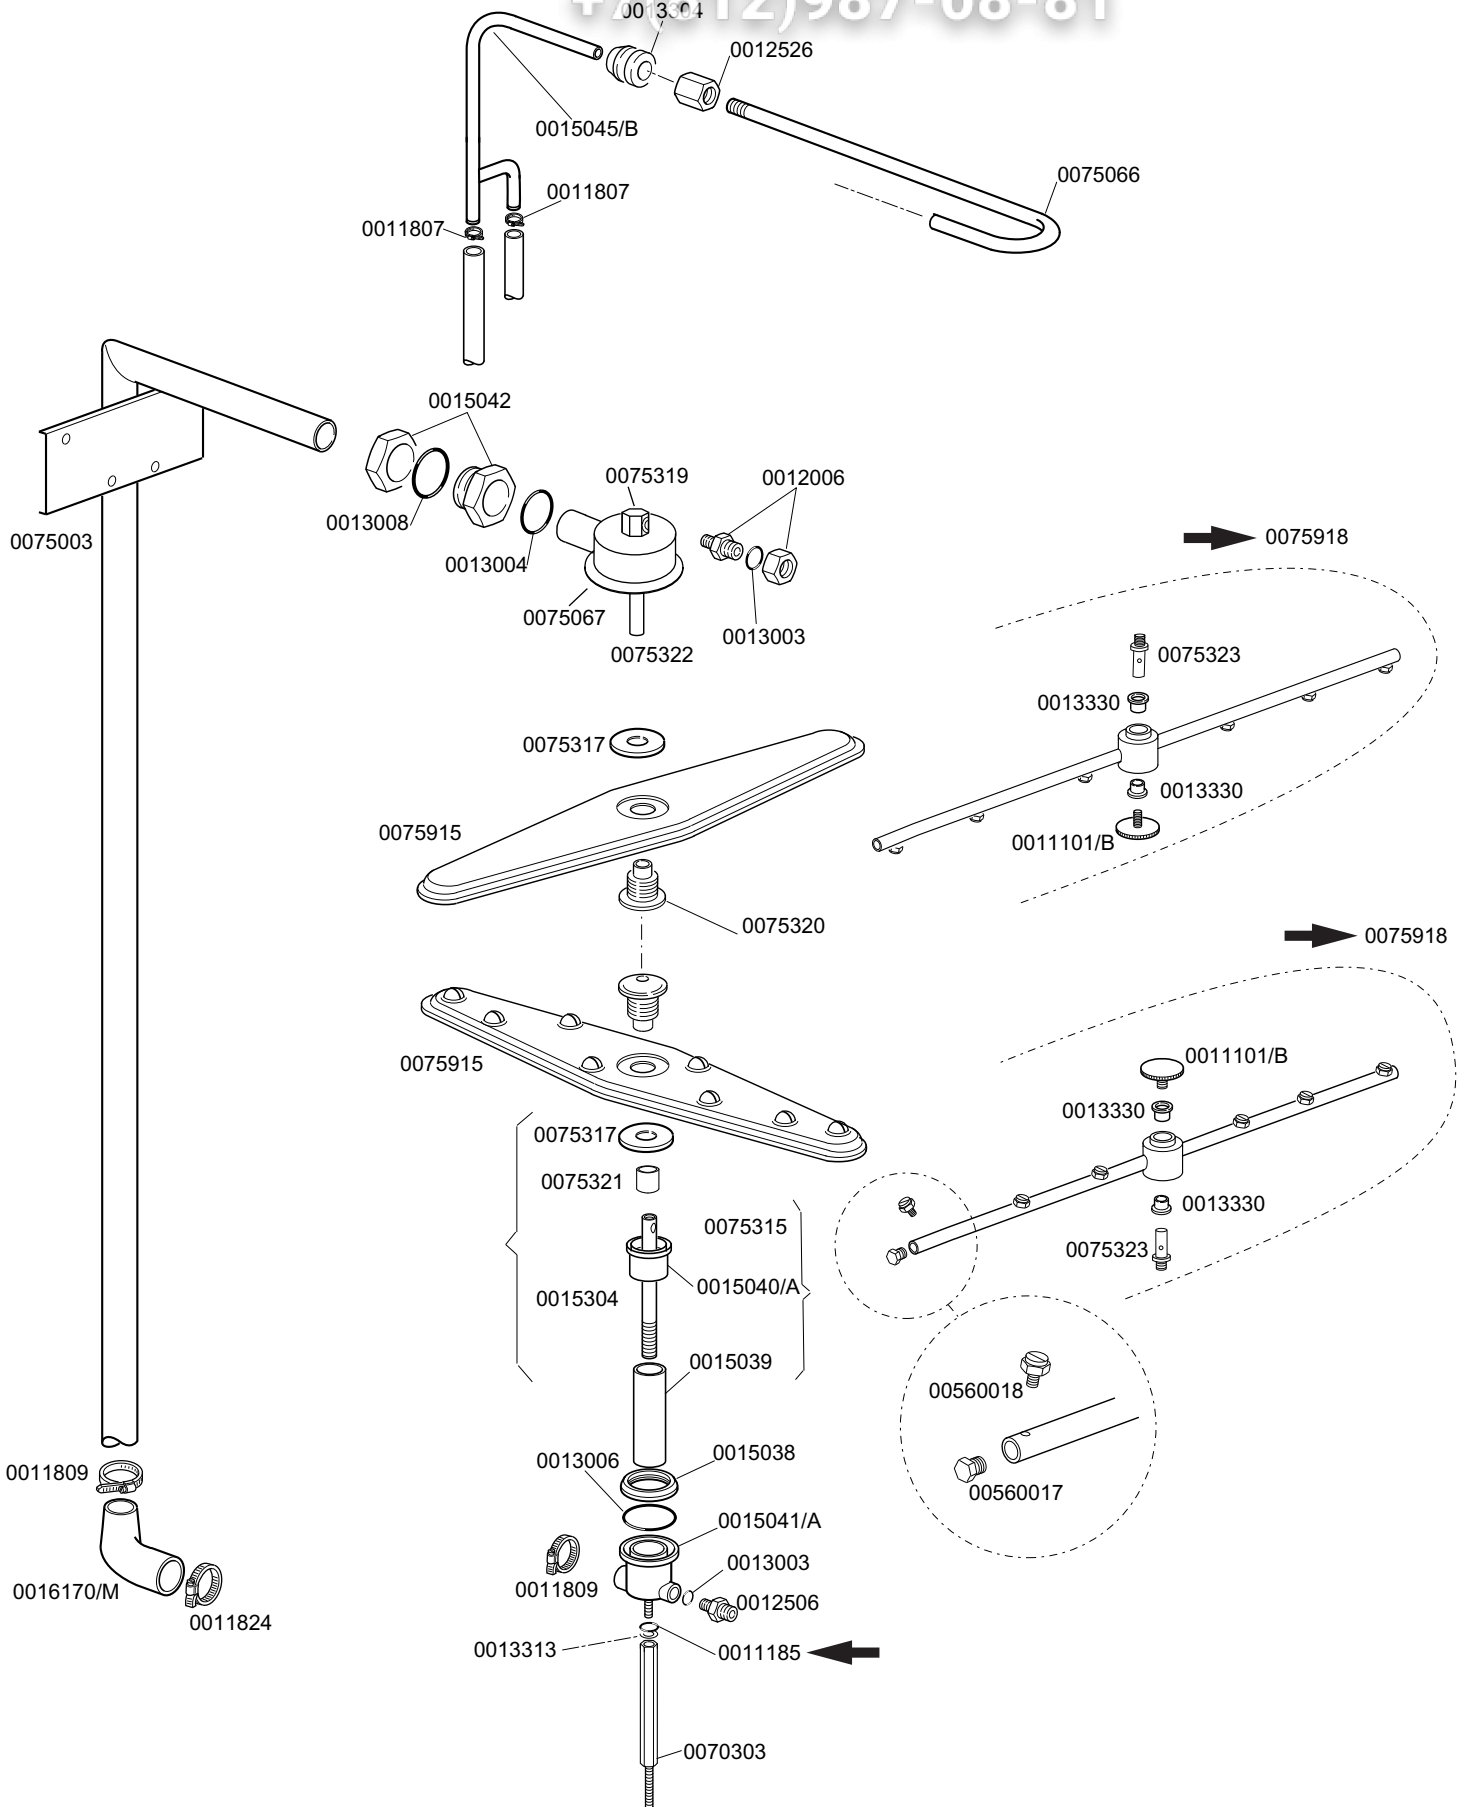

KROMO	TABLE	REV
	KI1410	04
DISHWASHER K 100		
From srial Nr.01026498 on		

Зип Общедит
 всепрт
 7/812/987-68-81

KROMO

**TABLE
KI1420**

**REV
04**

Зип Общий

vsezip.ru

+7(812)987-08-81

DISHWASHER K 100 I

From serial Nr.01026498 on

KROMO	TABLE	REV
	KI1425	05
DISHWASHER K 100		

STANDARD
Зип ОбщеПИТ

- 0010300117 60-90-120 220/50Hz
- 0010300118 60-90-120 220/60Hz
- 0010300121 60-120-180 220/50Hz

- 0010300391= 220V
- 0010300392= 240V

- 0015086= 220V
- 0015086/B= 240V

vsezip.ru
+7(812)987-08-81

KROMO	TABLE	REV
	KI1425-A	02
DISHWASHER K 100		

Зип Общепит
REGENERATION
vsezip.ru

+7(812)987-08-81

STANDARD

DRAIN PUMP

KROMO**TABLE
KI1430****REV
02****DISHWASHER K 100****Зип Общепит****vsezip.ru****+7(812)987-08-81**

KROMO	TABLE	REV
	KI1440	03
DISHWASHER K 100		

Зип Общепит

vsezip.ru

+7(812)987-08-81