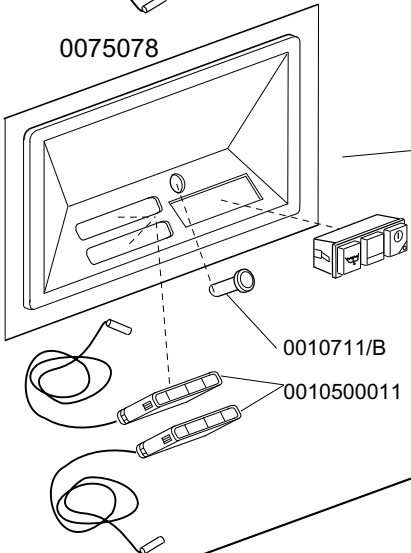

KROMO	TABLE	REV
	KI1410	04
DISHWASHER K 100		
From srial Nr.01026498 on		

Зип Общедит
 всепрт
 7/812/987-68-81

KROMO

**TABLE
KI1420**

**REV
04**

Зип Общий

vsezip.ru

+7(812)987-08-81

DISHWASHER K 100 I

From serial Nr.01026498 on

KROMO	TABLE	REV
	KI1425	05
DISHWASHER K 100		

STANDARD
Зип ОбщеПИТ

- 0010300117 60-90-120 220/50Hz
- 0010300118 60-90-120 220/60Hz
- 0010300121 60-120-180 220/50Hz

- 0010300391= 220V
- 0010300392= 240V

- 0015086= 220V
- 0015086/B= 240V

vsezip.ru
+7(812)987-08-81

KROMO	TABLE	REV
	KI1425-A	02
DISHWASHER K 100		

Зип Общепит
REGENERATION
vsezip.ru

+7(812)987-08-81

STANDARD