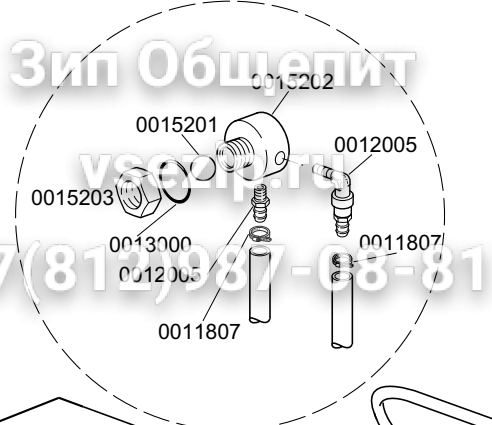

KROMO	TABLE	REV
	KI1410	04
DISHWASHER K 100		
From srial Nr.01026498 on		

Зип Общедит
 всепрт
 7/812/987-68-81

KROMO

**TABLE
KI1420**

**REV
04**

Зип Общий

vsezip.ru

+7(812)987-08-81

DISHWASHER K 100 I

From serial Nr.01026498 on

KROMO	TABLE	REV
	KI1425	05
DISHWASHER K 100		

STANDARD
Зип ОбщеПИТ

- 0010300117 60-90-120 220/50Hz
- 0010300118 60-90-120 220/60Hz
- 0010300121 60-120-180 220/50Hz