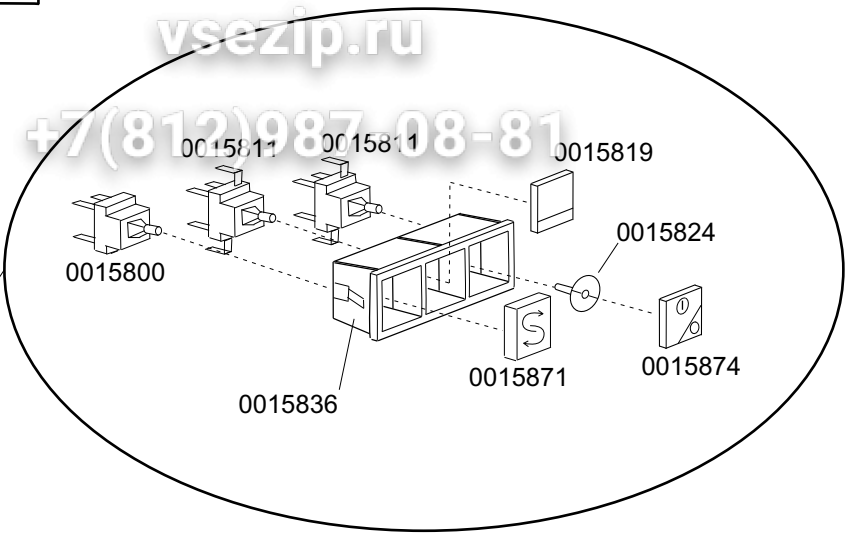

DISHWASHER K 100 I

From serial Nr.01026498 on

KROMO	TABLE	REV
	KI1425	05
DISHWASHER K 100		

STANDARD
Зип ОбщеПИТ

- 0010300117 60-90-120 220/50Hz
- 0010300118 60-90-120 220/60Hz
- 0010300121 60-120-180 220/50Hz

- 0010300391= 220V
- 0010300392= 240V

- 0015086= 220V
- 0015086/B= 240V

vsezip.ru
+7(812)987-08-81

KROMO	TABLE	REV
	KI1425-A	02
DISHWASHER K 100		

Зип Общепит
REGENERATION
vsezip.ru

+7(812)987-08-81

STANDARD