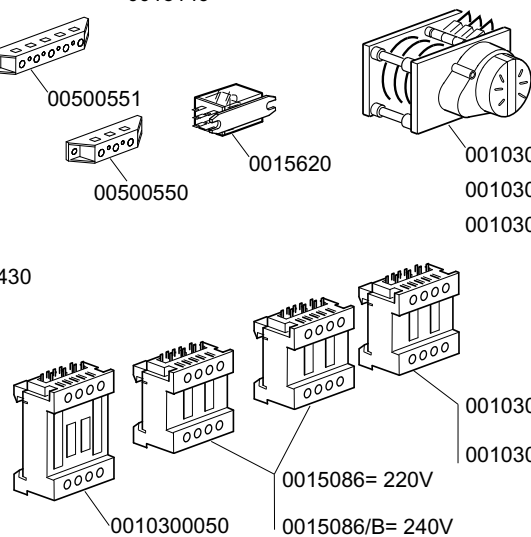

KROMO	TABLE	REV
	KI1410	04
DISHWASHER K 100		
From srial Nr.01026498 on		

Зип Общедит
 всепрт
 7/812/987-68-81

KROMO

**TABLE
KI1420**

**REV
04**

Зип Общий

vsezip.ru

+7(812)987-08-81

DISHWASHER K 100 I

From serial Nr.01026498 on

KROMO	TABLE	REV
	KI1425	05
DISHWASHER K 100		

STANDARD
Зип ОбщеПИТ

- 0010300117 60-90-120 220/50Hz
- 0010300118 60-90-120 220/60Hz
- 0010300121 60-120-180 220/50Hz

- 0010300391= 220V
- 0010300392= 240V

- 0015086= 220V
- 0015086/B= 240V

vsezip.ru
+7(812)987-08-81

KROMO	TABLE	REV
	KI1425-A	02
DISHWASHER K 100		

Зип Общепит
REGENERATION
vsezip.ru

+7(812)987-08-81

STANDARD