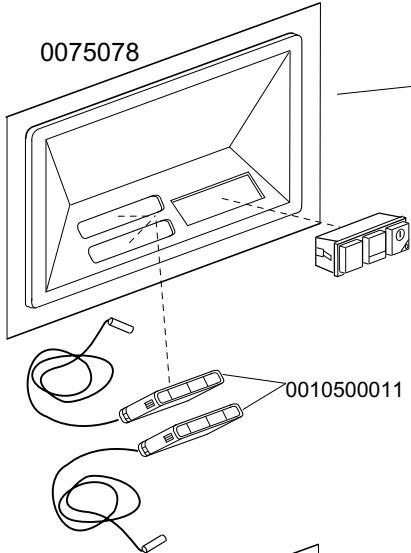

KROMO	TABLE	REV
	KI1410	04
DISHWASHER K 100		
From srial Nr.01026498 on		

Зип Общедит
 всепрт
 7/812/987-68-81

KROMO

**TABLE
KI1420**

**REV
04**

Зип Общий

vsezip.ru

+7(812)987-08-81

DISHWASHER K 100 I

From serial Nr.01026498 on

KROMO	TABLE	REV
	KI1425	05
DISHWASHER K 100		

STANDARD
Зип ОбщеПИТ

- 0010300117 60-90-120 220/50Hz
- 0010300118 60-90-120 220/60Hz
- 0010300121 60-120-180 220/50Hz

- 0010300391= 220V
- 0010300392= 240V

- 0015086= 220V
- 0015086/B= 240V

vsezip.ru
+7(812)987-08-81

KROMO	TABLE	REV
	KI1425-A	02
DISHWASHER K 100		

Зип Общепит
REGENERATION
vsezip.ru

+7(812)987-08-81

STANDARD