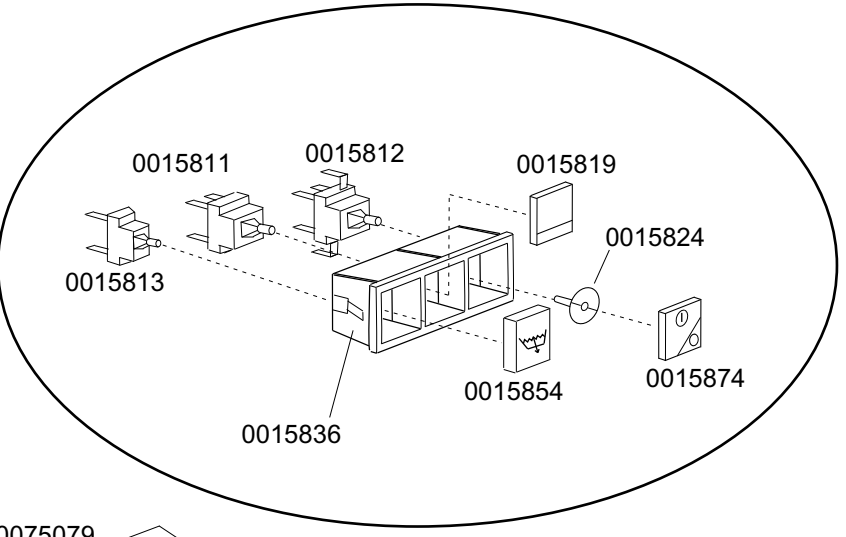

- 0010300391= 220V
- 0010300392= 240V

- 0015086= 220V
- 0015086/B= 240V

vsezip.ru
+7(812)987-08-81

KROMO	TABLE	REV
	KI1425-A	02
DISHWASHER K 100		

Зип Общепит
REGENERATION
vsezip.ru

+7(812)987-08-81

STANDARD

DRAIN PUMP

KROMO**TABLE
KI1430****REV
02****DISHWASHER K 100****Зип Общепит****vsezip.ru****+7(812)987-08-81**

KROMO	TABLE	REV
	KI1440	03
DISHWASHER K 100		

Зип Общепит

vsezip.ru

+7(812)987-08-81