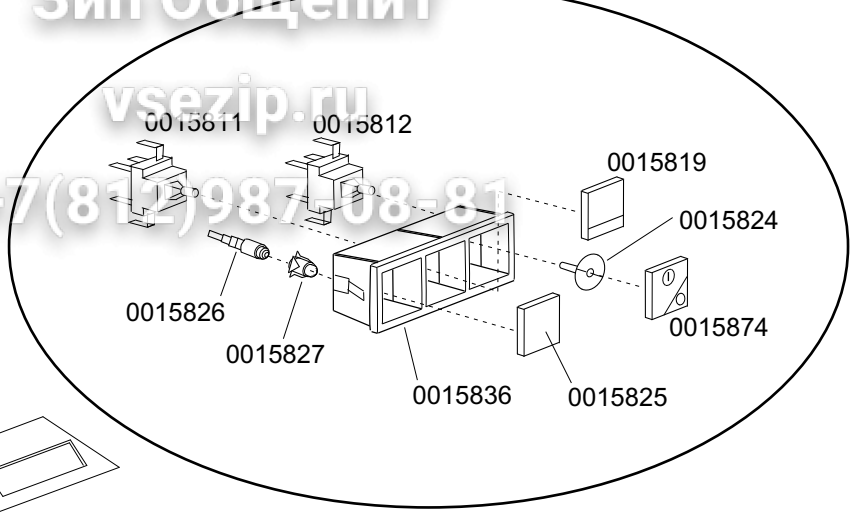

KROMO	TABLE	REV
	KI1410	04
DISHWASHER K 100		
From srial Nr.01026498 on		

Зип Общедит
 всепрт
 7/812/987-68-81

KROMO

**TABLE
KI1420**

**REV
04**

Зип Общий

vsezip.ru

+7(812)987-08-81

DISHWASHER K 100 I

From serial Nr.01026498 on

KROMO	TABLE	REV
	KI1425	05
DISHWASHER K 100		

STANDARD
Зип ОбщеПИТ

- 0010300117 60-90-120 220/50Hz
- 0010300118 60-90-120 220/60Hz
- 0010300121 60-120-180 220/50Hz

- 0010300391= 220V
- 0010300392= 240V

- 0015086= 220V
- 0015086/B= 240V

vsezip.ru
+7(812)987-08-81

KROMO	TABLE	REV
	KI1425-A	02
DISHWASHER K 100		

Зип Общепит
REGENERATION
vsezip.ru

+7(812)987-08-81

STANDARD