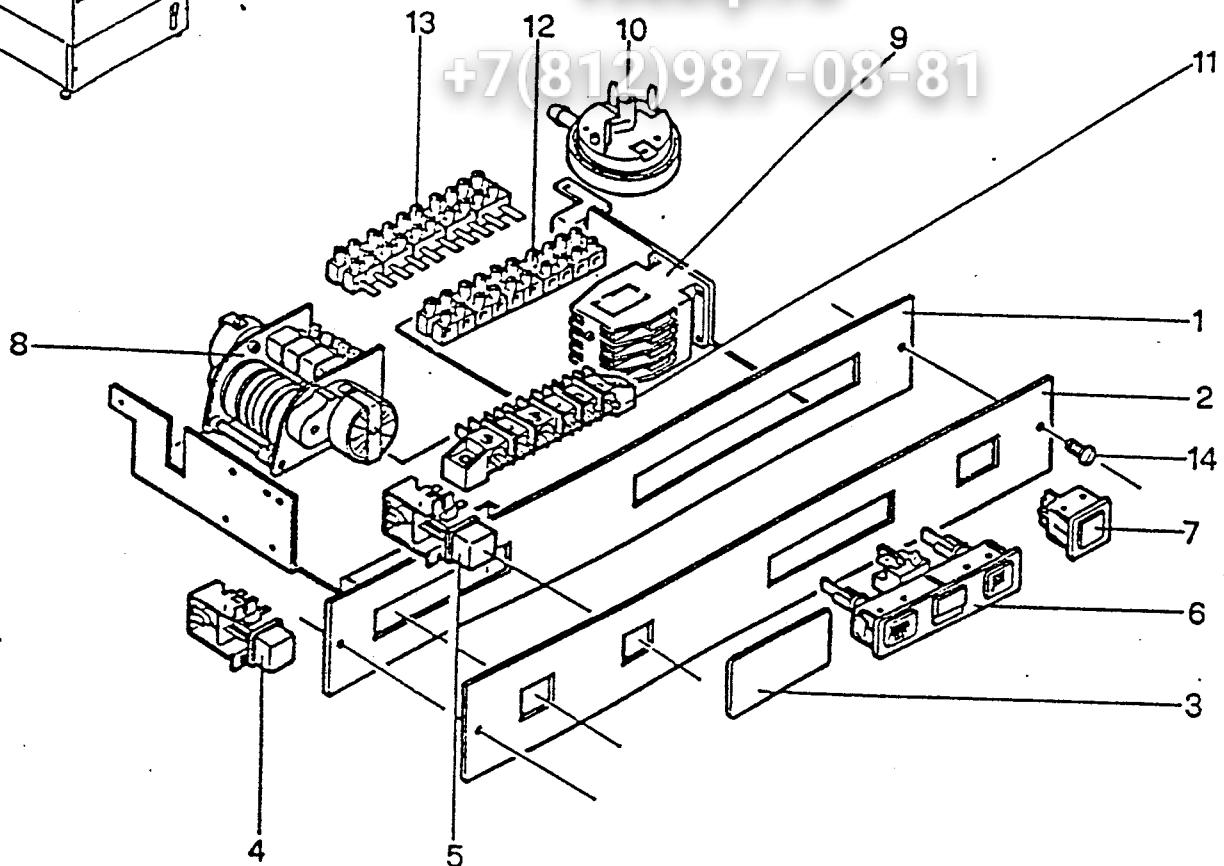

mod.700

тип Общепит

SILANOS

vsezip.ru

+7(812)987-08-81

tavola n° 5

POS.	CODICE	DESCRIZIONE	DENOMINATION	DESCRIPTION	BEZEICHNUNG
1	952997	PIASTRA COMPONENTI ELETTRICI	TABLEAU COMMANDE	ELECTRIC PANEL	E. TAFEL
2		PANNELLO COMANDI	PANNEAU DE CONTROLE	CONTROL PANEL	SCHALT TAFEL
3		TARGHETTA	PLAQUE	PLATE	SCHILD
4	903600	INTERR. SPIA PREPAR.	INTERRUPTEUR VOYANT DE PREPARATION	ILLUM. "PREPARATION" SWITCH	LEUCHTENDER-DRUCKKNOPF
5	905300	PULSANTE SPIA CICLO	BOUTON CYCLE	ILLUM. "CYCLE" PUSH-BUTTON	VORBEREITUNG-DRUCKKNOPF
6	905335	PULSANTIERA	TABLEAU DES BOUTONS	SWITCH BUTTON	DRUCKKNOPFSCHALTER
7	903652	LAMPADA BOILER	LAMPE BOILER	BOILER LAMP	WARMWASSERSPEICHERLAMP
8	907182	TIMER CICLO	TIMER CYCLE	CYCLE TIMER	ZYCLUSZEITUHR
9	907041	TELERUTTORE	TELERUPTEUR	CONTACTOR	SCHÜTZ
10	905270	PRESSOSTATO	PRESSOSTAT	PRESSURE SWITCH	DRUCKWAECHTER
11	904150	MORSETTIERA	BORNES	TERMINAL BOARD	KLEMMLEISTE
12	904151	MORSETTIERA	BORNES	TERMINAL BOARD	KLEMMLEISTE
13	904152	MORSETTIERA	BORNES	TERMINAL BOARD	KLEMMLEISTE
14	907860	VITE M5x12	VIS	SCREW	SCHRAUBE