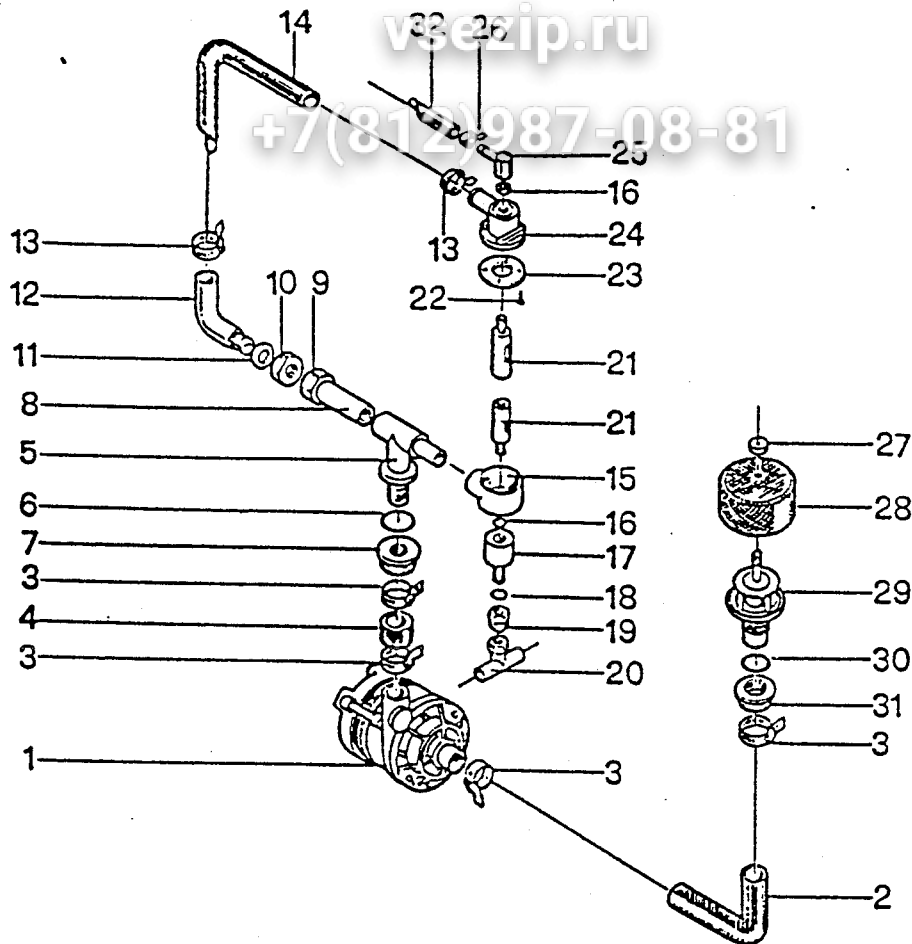

tavola n° 3

POS.	CODICE	DESCRIZIONE	DENOMINATION	DESCRIPTION	BEZEICHNUNG
1	902280	POMPA HP 0,75	POMPE	PUMP	PUMPE
1	902295	POMPA HP 0,75	POMPE	PUMP	PUMPE
1	902290	POMPA HP 0,75	POMPE	PUMP	PUMPE
2	903680	MANICOTTO ASPIRAZIONE	MANCHON D'ASPIRATION	PUMP	PUMPE
3	902481	FASCETTA Ø 40-55	COLLIER	INLET ELBOW	ANSAUGMUFFE
4	903751	MANICOTTO MANDATA	MANCHON DE REFAULEMENT	CLAMP	SHELLE
5	905416	RACCORDO	RACCORD	OUTLET ELBOW	AUSLASSMUFFE
6	903325	GUARNIZIONE I 1/4" GAS	JOINT	PIPE FITTING	ANSCHLUSSE
7	902080	GHIERA I 1/4" GAS	FRETTE	GASKET	DICHTUNG
8	905413	CODOLO	TUYAU DE RACCORDEMENT	RING-NUT	VERBINDUNG
9	956053	DADO I" GAS	ECROU	DRAIN - PIPE	NUTMUTTER
10	902130	GHIERA I" GAS	FRETTE	NUT	MUTTER
11	903280	GUARNIZIONE I" GAS	JOINT	RING-NUT	NUTMUTTER
12	905399	RACCORDO MANDATA	RACCORD	GASKET	DICHTUNG
13	902461	FASCETTA Ø 30-40	COLLIER	PIPE FITTING	ANSCHLUSSE
14	903790	MANICOTTO MANDATA SUPERIORE	DURITE DE REFOULEMENT SUPERIEUR	CLAMP	SHELLE
15	904290	MOZZO INFERIORE	MOYEU INFERIEUR	UPPER OUTLET ELBOW	OBERE AUSLASSMUFFE
16	904390	O-RING	O-RING	LOWER HUB	UNTERE NABE
17	906400	SUPPORTO	O-RING	O-RING	O-RING
18	904330	O-RING	PALIER	JOURNAL-BEARING	TRÄGER
19	902100	GHIERA 3/8" GAS	O-RING	O-RING	O-RING
20	905386	RACCORDO	VIROLE	LOCK NUT	NUTMUTTER
21	904740	PERNO LAVAGGIO	RACCORD	PIPE FITTING	ANSCHLUSSE
22	907781	VITE	TOURILLON DE LAVAGE	WASH PIN	WASCHSTIFT
23	903330	GUARNIZIONE	VITE	SCREW	SCHRAUBE
24	904300	MOZZO SUPERIORE	JOINT	GASKET	DICHTUNG
25	907930	RACCORDO RISCIAQUO	MOYEU SUPERIEUR	UPPER HUB	OBERE NABE
26	902440	FASCETTA I3-20	RACCORDO RINCAGE	PIPE FITTING RINSING	OBERER SPÜLANSLUSS
27	902850	GHIERA	COLLIER	CLAMP	SHELLE
28	902590	FILTRO	FRETTE	RING NUT	NUTMUTTER
29	957024	RACCORDO ASPIRAZIONE	FILTRE	FILTER	FILTER
30	903320	GUARNIZIONE	RACCORDO ASPIRATION	INTAKE PIPE FITTING	ANSAUGANSCHLUS
31	902090	GHIERA I" 3/4 GAS	JOINT	GASKET	DICHTUNG
32	907590	TUBO GOMMA Ø 12x17	VIROLE	LOCK NUT	NUTMUTTER
			TUYAU EN CAOUTCHOUC	RUBBER HOSE	GUMMISCHLAUSCH