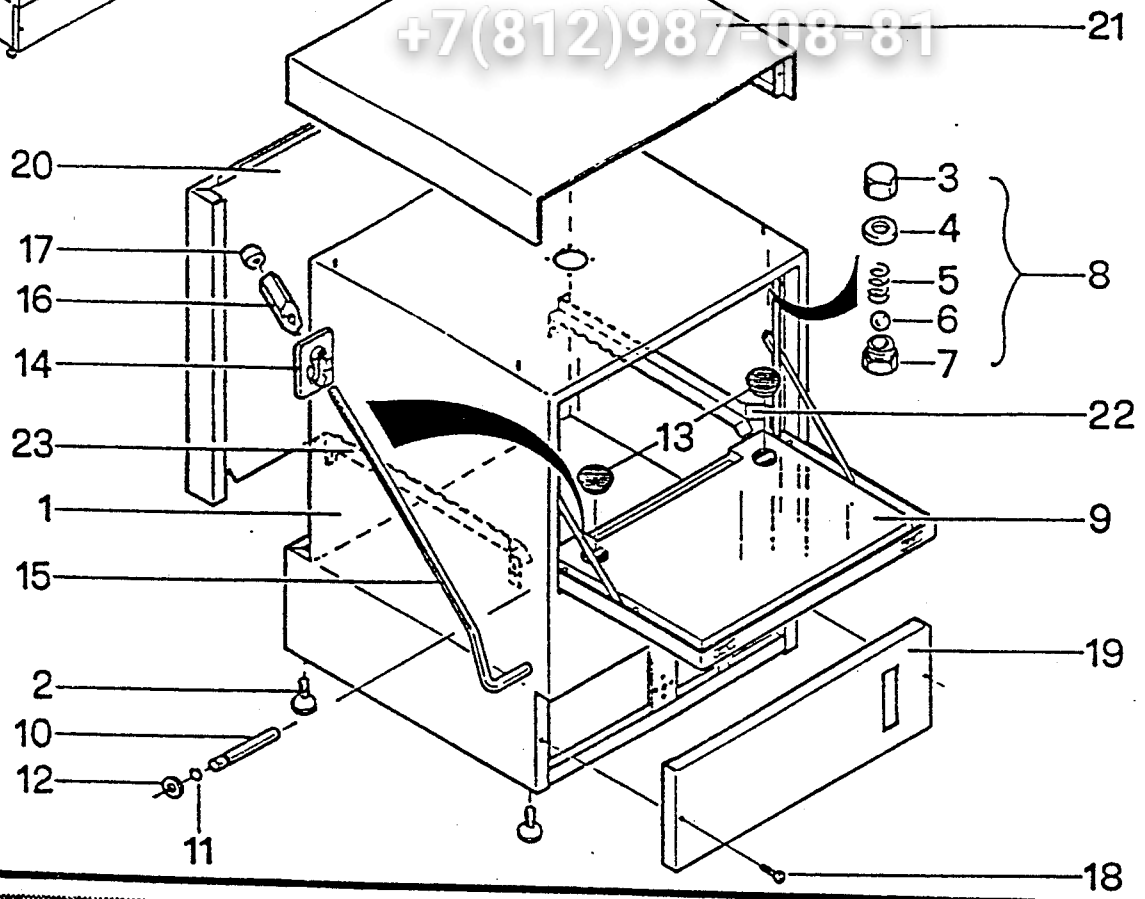

mod. 700 Зип Общепит **SILANOS**

vsezip.ru

+7(812)987-08-81

tavola n° 1

POS.	CODICE	DESCRIZIONE	DENOMINATION	DESCRIPTION	BEZEICHNUNG
1	901022	CARROZZERIA	CARROSSERIE	CARROSSERIE	KAROSSERIE
2	904990	PIEDINO REGOLABILE	PETIT PIED REGABLE	BASE	SOCKEL
3	905612	DADO SCROCCHETTO	ECROU DU CLIQUET	RUBBER LEG	EINSTELLBARER SOCKEL
4	904360	OR	O-RING	NUT LATCH	KLIKENMUTTER
5	908040	MOLLA	RESSORT	O-RING	O-RING
6	906260	SFERA INOX	SPHERE	SPRING	KLIKENMUTTER
7	906010	SEDE SFERA	SIEGE DE LA SPHERE	BALL	FEDER
8	906101	SCROCCHETTO	FERMETURE PORTE	SEATING BALL	KUGEL
9	905170	PORTA	PORTE	DOOR CATCH	KUGELSITZ
10	904790	PERNO PORTINA	TOURILLON DE LA PORTE	DOOR	SCHNAPPVERSCHLUSS
11	906200	SEGER	SEGER	DOOR PIN	TÜR
12	905950	RONDELLA	RONDELLE	DOOR PIN	TÜRSCHARNIERESTIFT
13	906435	TAPPO	BOUCHON	SEGER	TÜRSCHARNIERESTIFT
14	904952	PIASTRINA	PLAQUETTE	WASHER	SEEGERSICHERUNG
15	956001	TIRANTE PORTA	TIRANT DU PORTE	PLUG	UNTERLEGSHEIBE
16	905430	FERMO PORTA	FERMETURE PORTE	PLATE	VERSCHLUSS
17	902040	DADO AUTOBLOCCANTE	ECROU	DOOR SCREW STAY	PLÄTTCHEN
18	907861	VITE M5x30	VIS	TÜR ZUGSTANGE	TÜR ZUGSTANGE
19	904510	PANNELLO INFERIORE	PANNEAU INFERIEUR	DOOR SUPPORT	TÜRHALTERUNG
20	904650	PANNELLO POSTERIORE	PANNEAU POSTERIEUR	NUT	MUTTER
21	904710	PANNELLO SUPERIORE	PANNEAU SUPERIEUR	SCREW	SCHRAUBE
22	901678	GUIDA CESTELLO dx	COULISSE PANIER	LOWER PANEL	UNTERE TAFEL
23	901677	GUIDA CESTELLO sx	COULISSE PANIER	BOCK PANEL	HINTERWAND
				UPPER SIDE PANEL	OBERE TAFEL
				BASKET GUIDE	KORBÜFÜHRUNG
				BASKET GUIDE	KORBÜFÜHRUNG