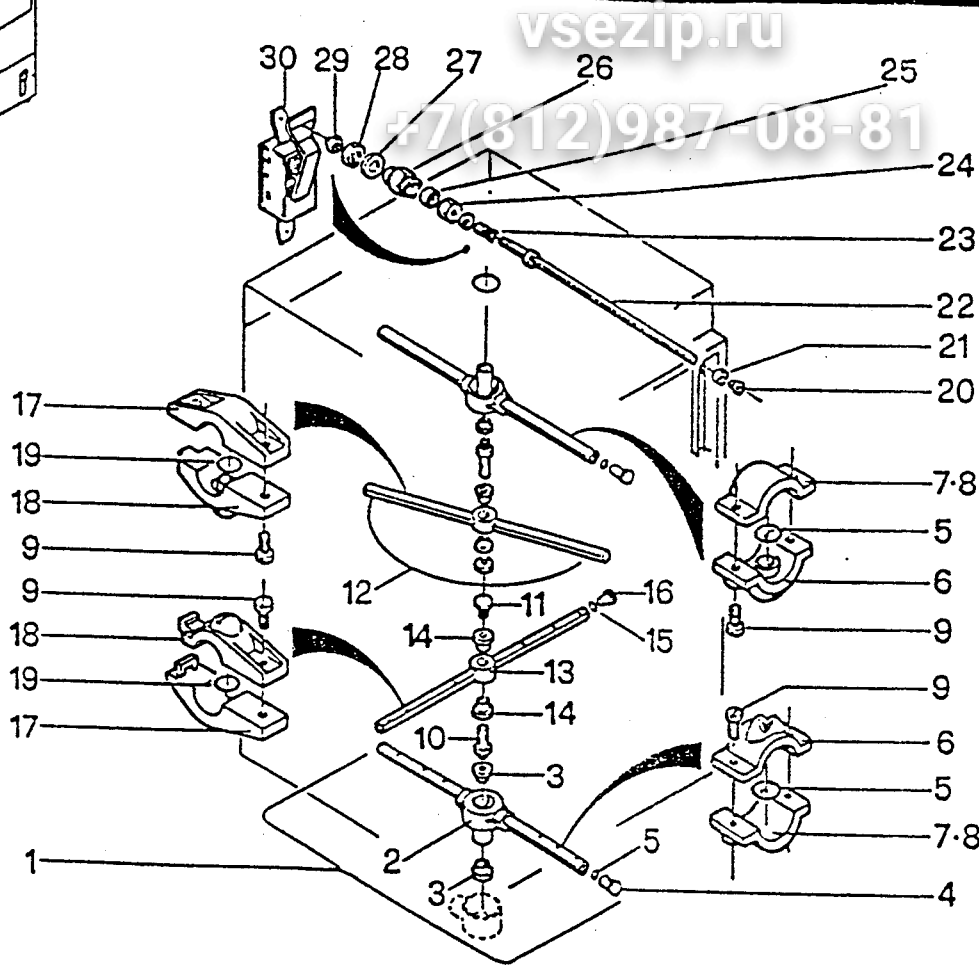

mod.700 Зип Общепит SILANOS

tavola n° 4

POS.	CODICE	DESCRIZIONE	DENOMINATION	DESCRIPTION	BEZEICHNUNG
1	902951	GIRANTE LAVAGGIO COMPLETA	BRAS DE LAVAGE COMPLET	COMPLETE WASH ARM	KOMPLETTE WASCHLAUFRAD
2	902950	GIRANTE LAVAGGIO	BRAS DE LAVAGE	WASH ARM	WASCHLAUFRAD
3	900513	BUSSOLA LAVAGGIO	DOUILLE DE LAVAGE	WASH BUSH	WASCHBUCHSE
4	906440	TAPPO GIRANTE LAVAGGIO	BOUCHON BRAS DE LAVAGE	PLUG FOR WASH ARM	VERSCHLUSS WASCHLAUFRAD
5	904311	O-RING	O-RING	O-RING	O-RING
6	901701	COLLARE PER GETTO	COLLIER POUR JET	COLLAR FOR JET	KRAGEN DUSE
7	902801	GETTO LAVAGGIO dx	JET DE LAVAGE DROITE	RIGHT-HAND WASHING JET	RECHTE WASCHDOUSE
8	902802	GETTO LAVAGGIO sx	JET DE LAVAGE GAUCHE	LEFT-HAND WASHING JET	LINKE WASCHDOUSE
9	907720	VITE	VIS	SCREW	SCHRAUBE
10	904760	PERNO RISCIAQUO	TOURILLON DE RINCAGE	RINSE PIN	SFULSTIFT
11	902880	GHIERA BLOCCAGGIO	FRETTE DE BLOCAGE	RING NUT	KLEMMUTTER
12	903011	GIRANTE RISCIAQUO COMPLETO	BRAS DE RINCAGE COMPLET	COMPLETE RINSEARM	KOMPLETTE SPULLAUFRAD
13	903010	GIRANTE RISCIAQUO	BRAS DE RINCAGE	RINSE ARM	SPULLAUFRAD
14	900520	BUSSOLA RISCIAQUO	DOUILLE DE RINCAGE	RINSE BUSH	SPULBUCHSE
15	904321	O-RING	O-RING	O-RING	O-RING
16	906450	TAPPO GIRANTE RISCIAQUO	BOUCHON BRAS DE RINCAGE	PLUG FOR RINSEARM	VERSCHLUSS SPULLAUFRAD
17	901710	COLLARE PER GETTO	COLLIER POUR JET	COLLAR FOR JET	KRAGEN DUSE
18	902817	GETTO RISCIAQUO	JET DE RINCAGE	RINSING JET	SPULDOUSE
19	904310	O-RING	O-RING	O-RING	O-RING
20	956045	BUSSOLA	DOUILLE	BUSH	BUCHSE
21	956046	DADO	ECROU	NUT	MUTTER
22	951729	ASTA MICRO	TIGE MICROINTERRUPTEUR	MICROSWITCH-ROD	MIKROSCHALTERANSCHLUSS
23	904079	MOLLA	RESSORT	SPRING	FEDER
24	906093	GHIERA 3/8" GAS	VIROLE	LOCK NUT	NUTMUTTER
25	900075	GUARNIZIONE	JOINT	GASKET	DICHTUNG
26	956092	RACCORDO MICRO	RACCORD MICROINTERRUPTEUR	MICROSWITCH PIPE FITTING	MIKROSCHALTERANSCHLUSS
27	903351	GUARNIZIONE	JOINT	GASKET	DICHTUNG
28	956112	GHIERA 1/4" GAS	VIROLE	LOCK NUT	NUTMUTTER
29	902030	DADO AUTOBLOCCANTE	ECROU	NUT	MUTTER
30	904032	MICROINTERRUPTORE	MICROINTERRUPTEUR	MICRO SWITCH	MIKROSCHALTER