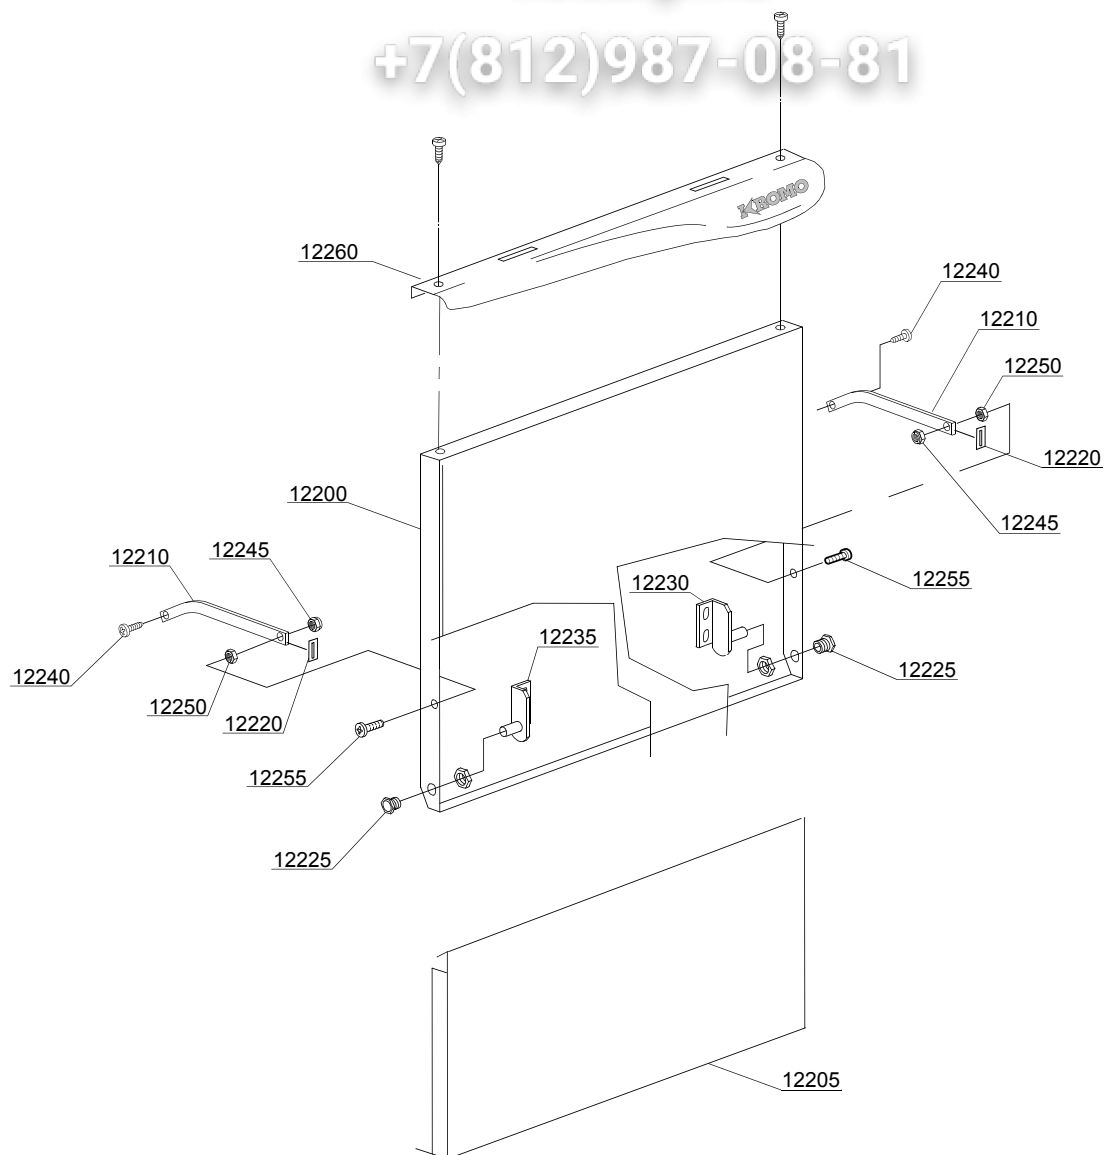

01_015ae

vsezip.ru

ID	P-code	Model	Type	Accessory	Voltage	Description
MODULE:General body parts						
13500	500137		AQU50			Cover
13505	500909		AQU50			Back panel
13510	500900		AQU50			Body
13510	500900/A		AQU50	ws		Body
13515	15065/A		AQU50			Cable-fastener with screw
13520	500615		AQU50			Ferrule with filter
13525	500616		AQU50			Suction filter
13530	80208		AQU50			95x75x3 O-ring
13535	13021		AQU50			DEM 40 O-ring
13540	10850		AQU50			Foot
13540	10851		AQU50			Foot
13540	15176		AQU50			M10x25 Ø40 black foot
13545	500618		AQU50			Overflow pipe
13550	10778		AQU50			Reed magnet
13555	150047		AQU50			2,7/2,94KW 230/240V heating element
13555	15047/E		AQU50			2,5/2,72KW 230/240V heating element
13555	150047/A		AQU50			2,7KW heating element - 440V
13555	16035/B		AQU50			1,6KW 110V 60Hz heating element
13555	16035/A		AQU50			1,85KW heating element
13560	15118		AQU50			5x2,5x2500 cable
13560	15104/B		AQU50			3x4x2500 cable
13560	10713		AQU50			3x2,5x2500 cable
13560	15145		AQU50			4x4x2500 cable
13560	16154		AQU50			3x2,5x3300 cable
13565	150401		AQU50			Door rod slide
13570	10775		AQU50			Door jack assembly
13575	10802		AQU50			Door jack locknut
13580	10777		AQU50			Spring for door hook
13585	10776		AQU50			Sphere
13590	10803		AQU50			Door jack body
13595	10801		AQU50			Door jack nut
13600	150921		AQU50			Door O-ring angular
13600	450907		AQU50			Door O-ring angular
13605	135205		AQU50			Door O-ring
13605	135202		AQU50			Door O-ring
13610	13317		AQU50			Ø40mm lead through rubber
13615	13323		AQU50			Ø13mm lead through rubber
13620	500902		AQU50			Right/left internal slide
13625	500606		AQU50			Right side scrap tray