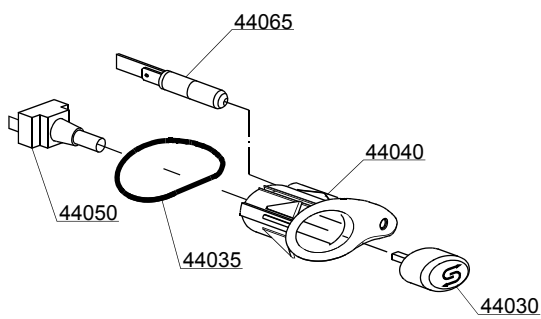

vsezip.ru

+7(812)987-08-81

03_048_e