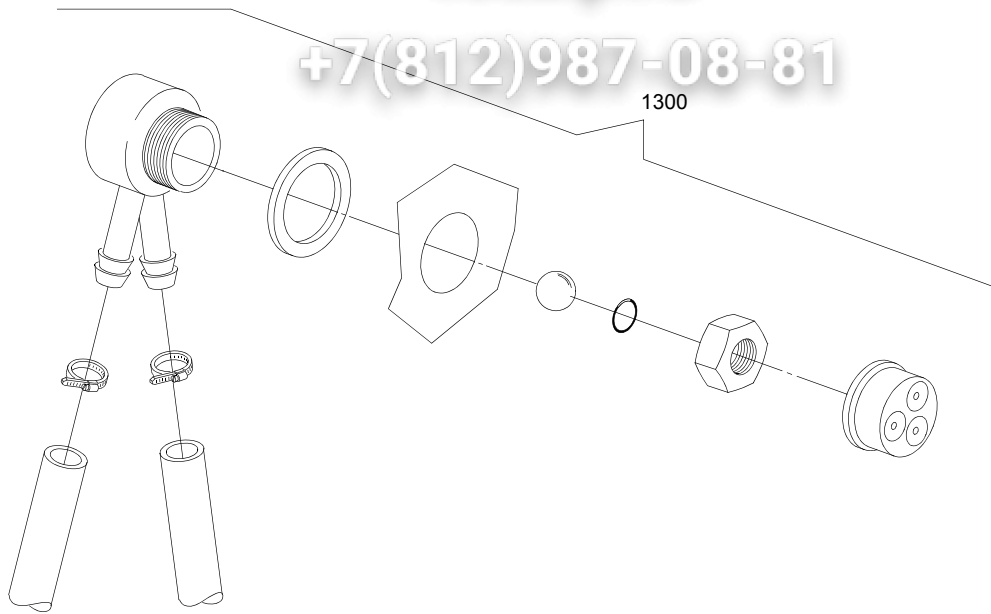

vsezip.ru

+7(812)987-08-81

08_005_e