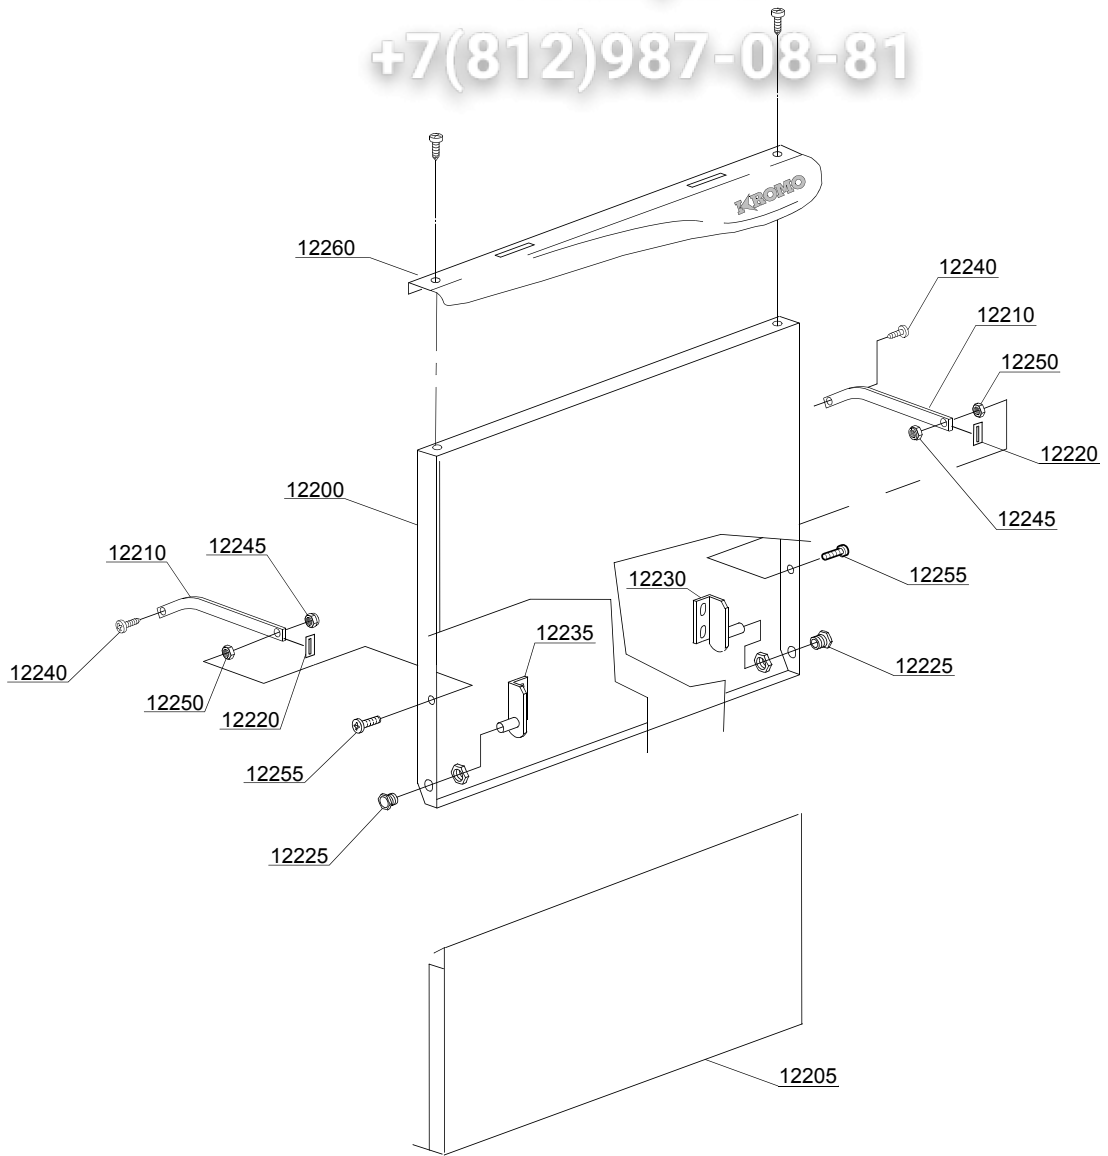

vsezip.ru

+7(812)987-08-81

02_111de