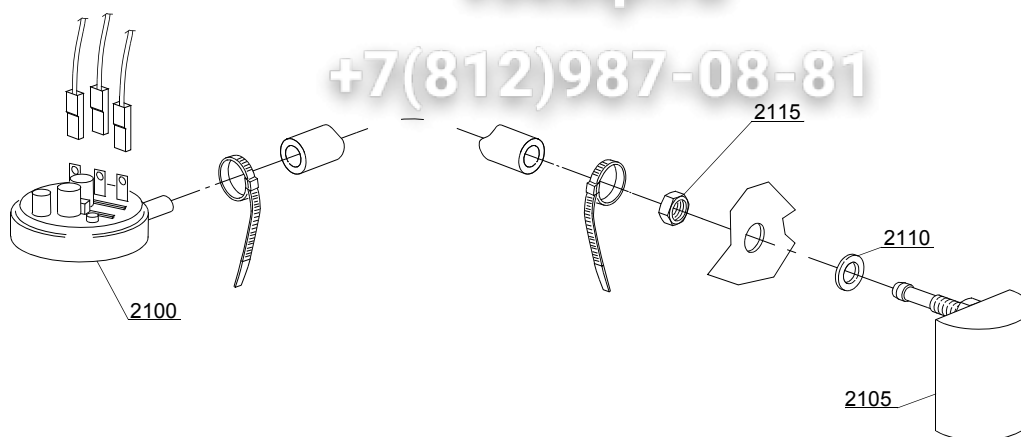

vsezip.ru

+7(812)987-08-81

16_001_e