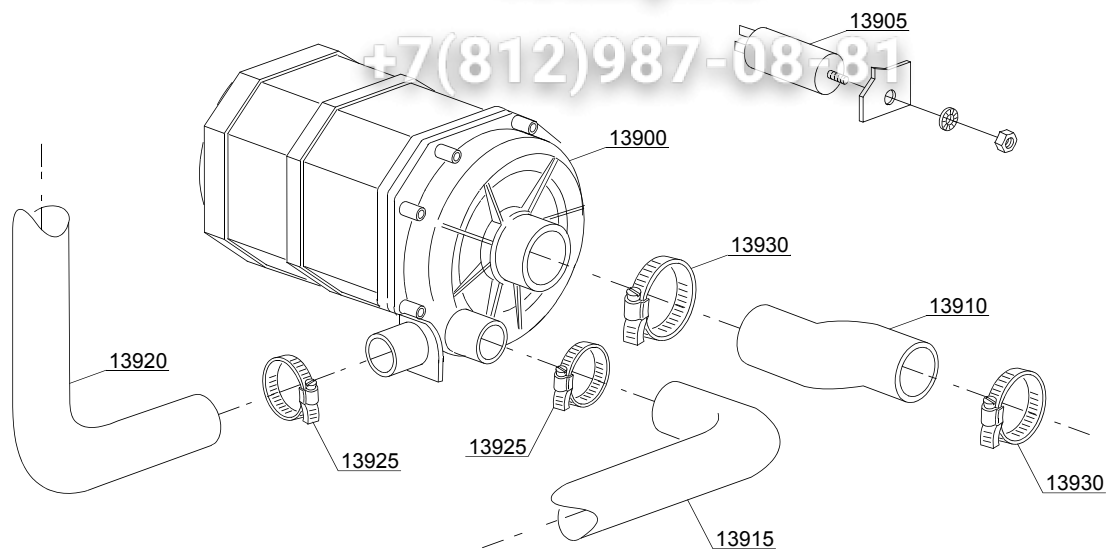

vsezip.ru

+7(812)987-08-81

13_110_e