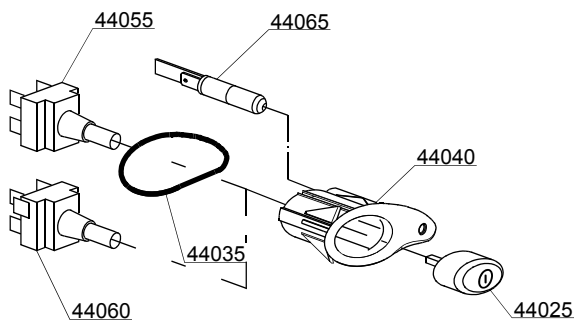

vsezip.ru

+7(812)987-08-81

03_048_e