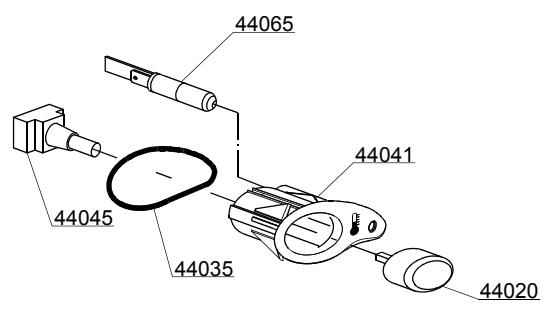

vsezip.ru

+7(812)987-08-81

03_048_e