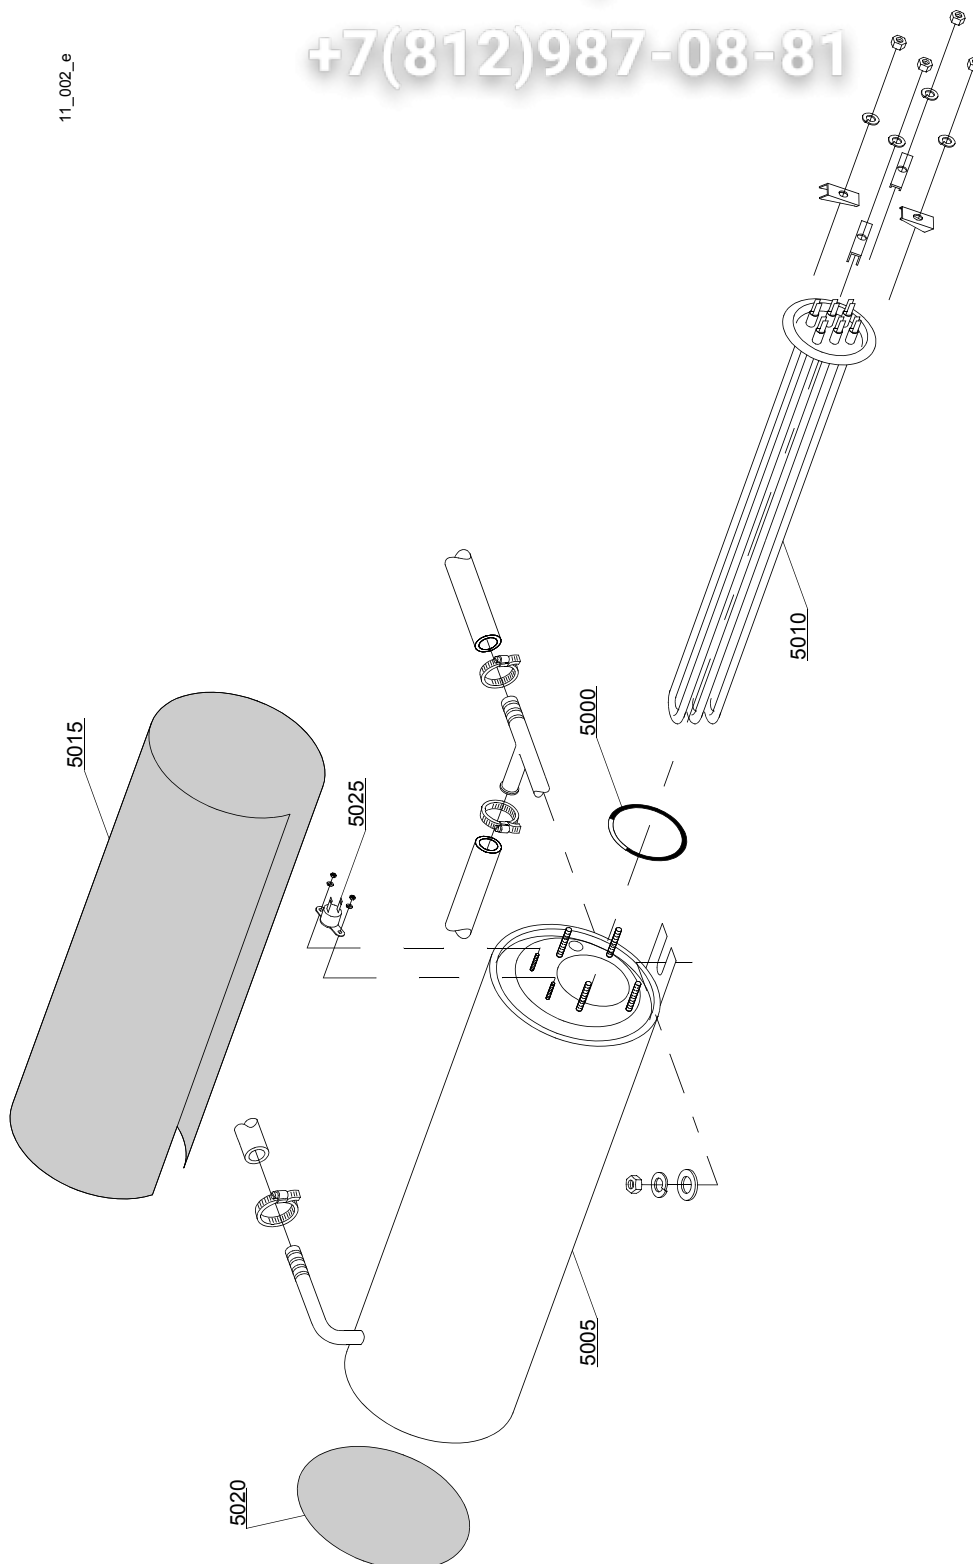

vsezip.ru

+7(812)987-08-81

11_002_e