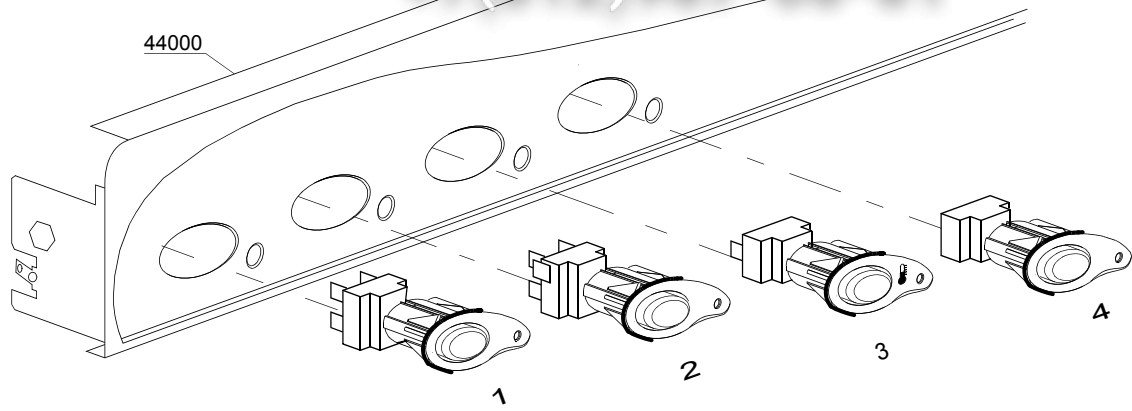

vsezip.ru

+7(812)987-08-81

03_048_e