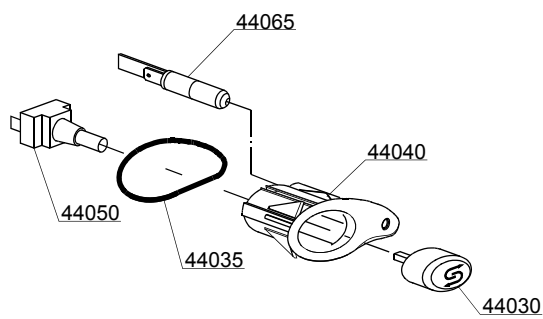

vsezip.ru

+7(812)987-08-81

03_048_e