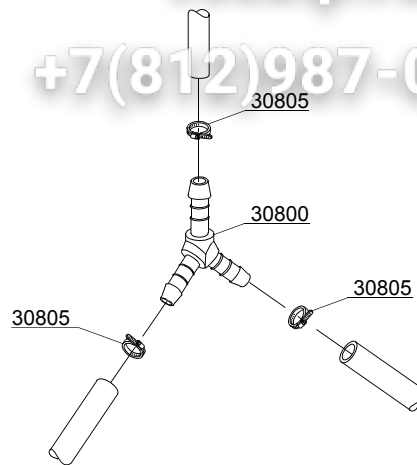

vsezip.ru

+7(812)987-08-81

12_003ae

vsezip.ru

ID	P-code	Model	Type	Accessory	Voltage	Description
MODULE:3 ways connection						
30800	540091		AQU50			Ø12 mm plastic 3 ways connection
30805	11807		AQU50			12/22 clamp