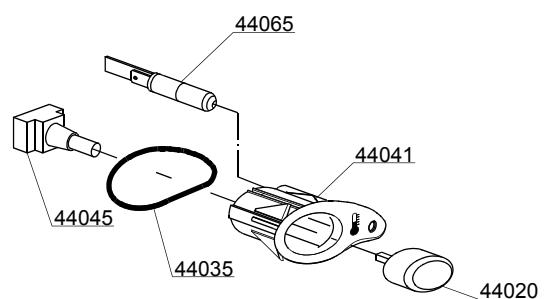

vsezip.ru

+7(812)987-08-81

03_048_e