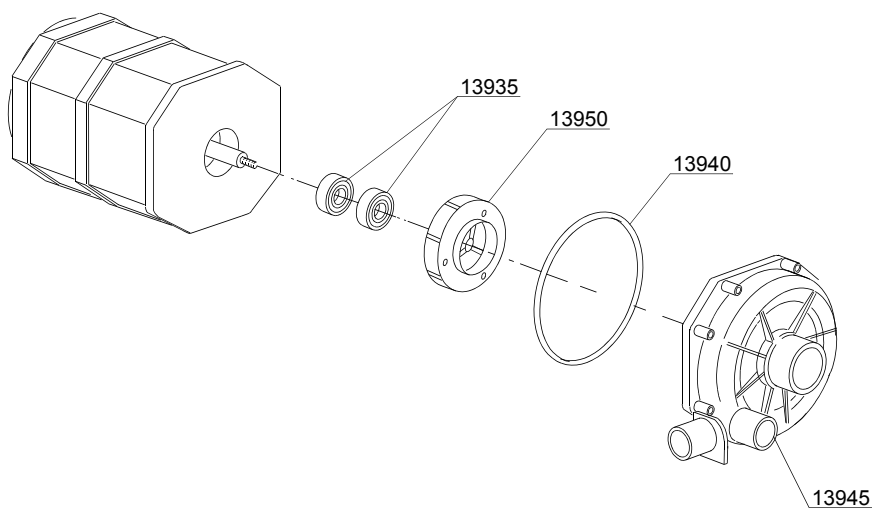

vsezip.ru

+7(812)987-08-81

13_110_e