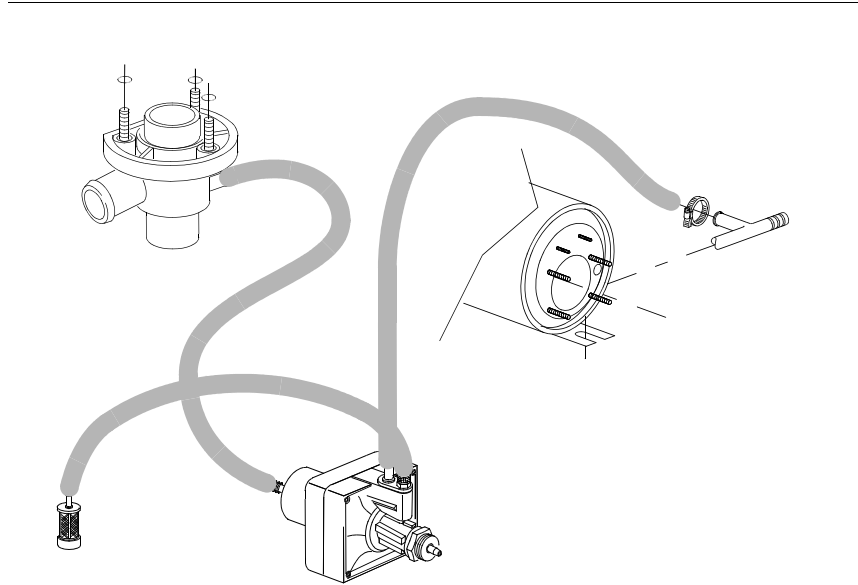

vsezip.ru

+7(812)987-08-81

10_004_e