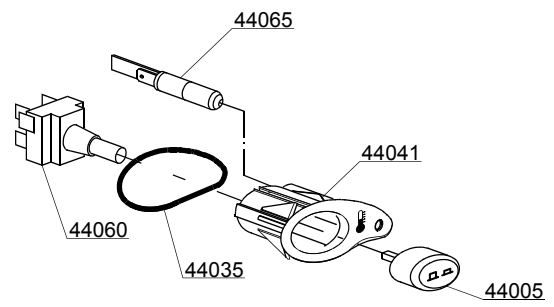

vsezip.ru

+7(812)987-08-81

03_048_e