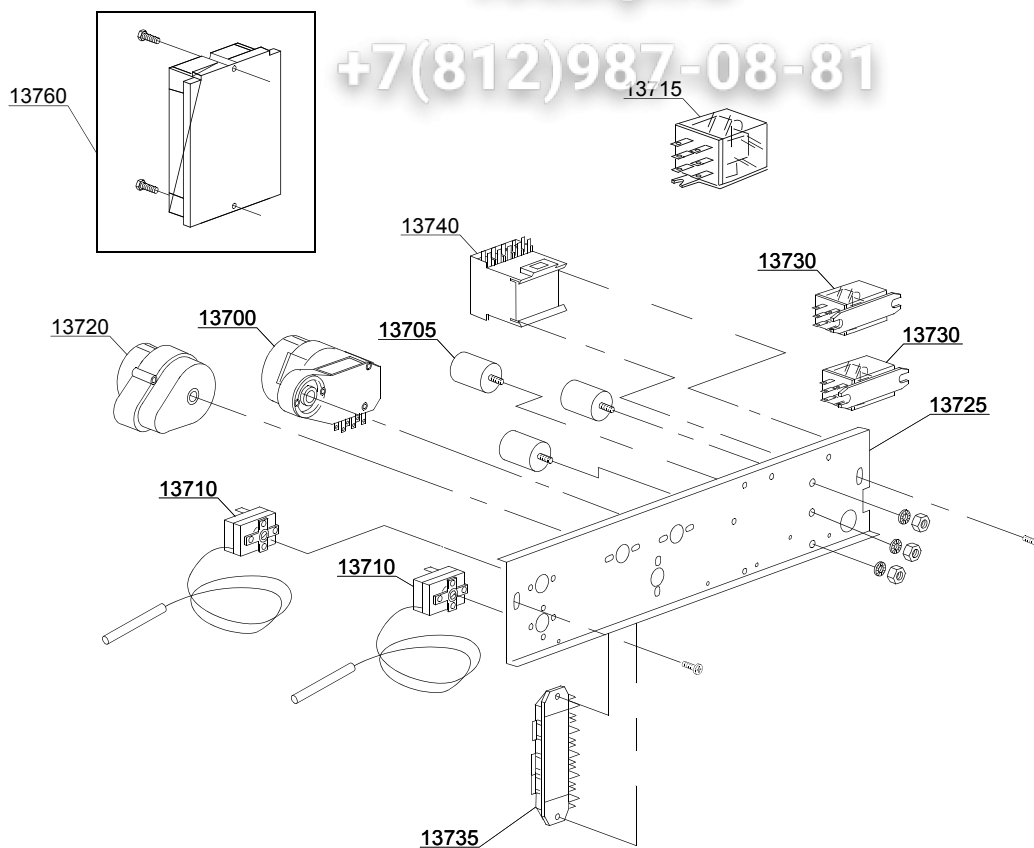

vsezip.ru

+7(812)987-08-81

04_013_e