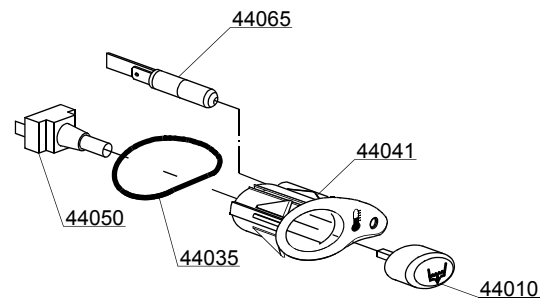

vsezip.ru

+7(812)987-08-81

03_048_e