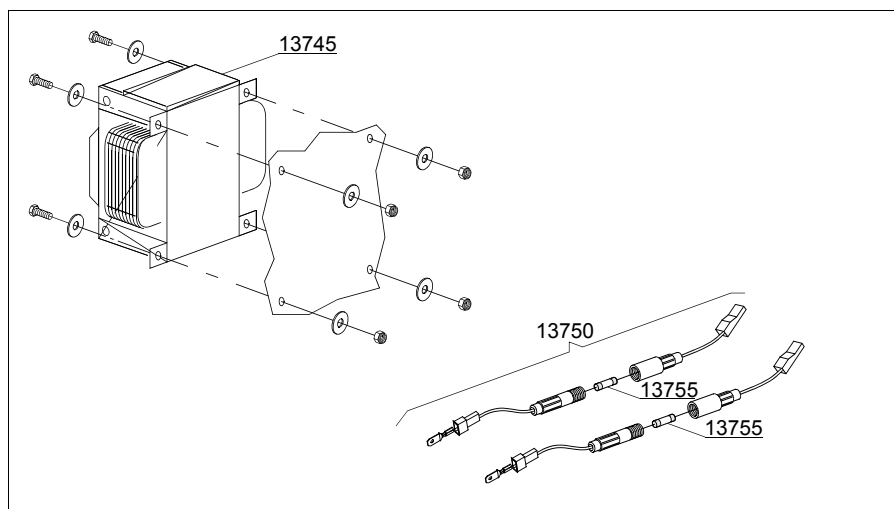

vsezip.ru

+7(812)987-08-81

04_013_e