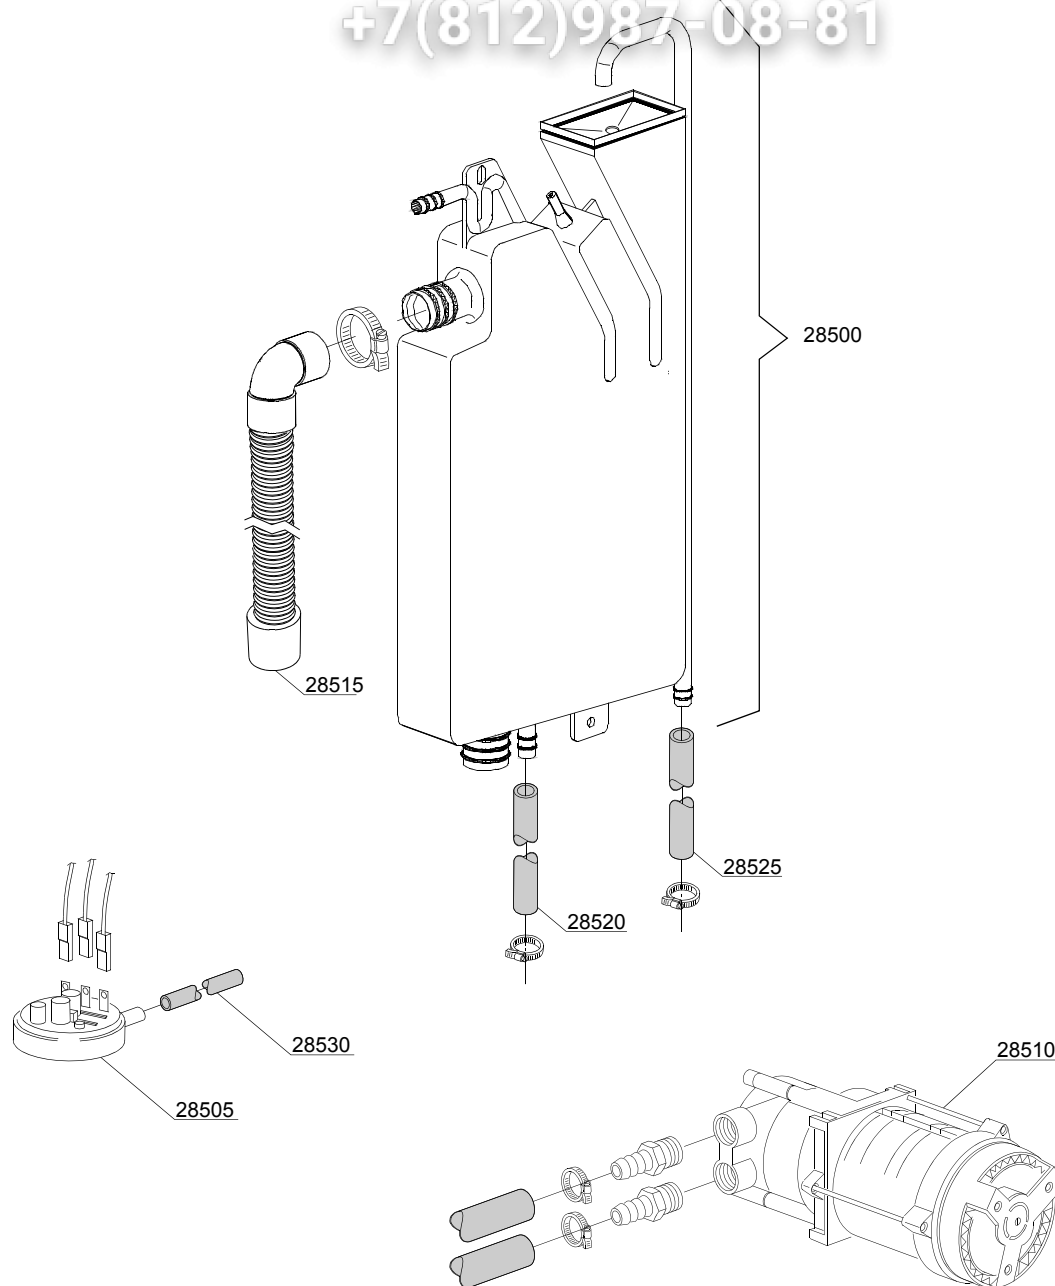

vsezip.ru

+7(812)987-08-81

05_003_e

vsezip.ru

ID	P-code	Model	Type	Accessory	Voltage	Description
MODULE: Solenoid valve group						
810	15098		AQU50	cr,ws		Double solenoid valve - Ø10
815	15115		AQU50	cr,ws		Green pression solenoid valve
820	N.C.		AQU50	cr,ws		Pression reducing valve