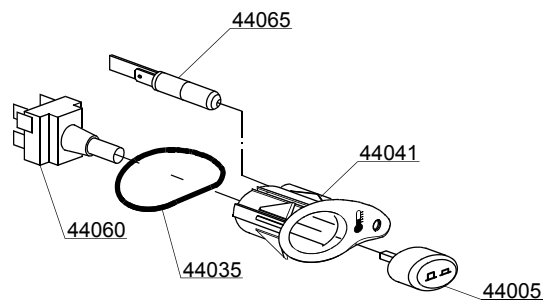

vsezip.ru

+7(812)987-08-81

03_048_e