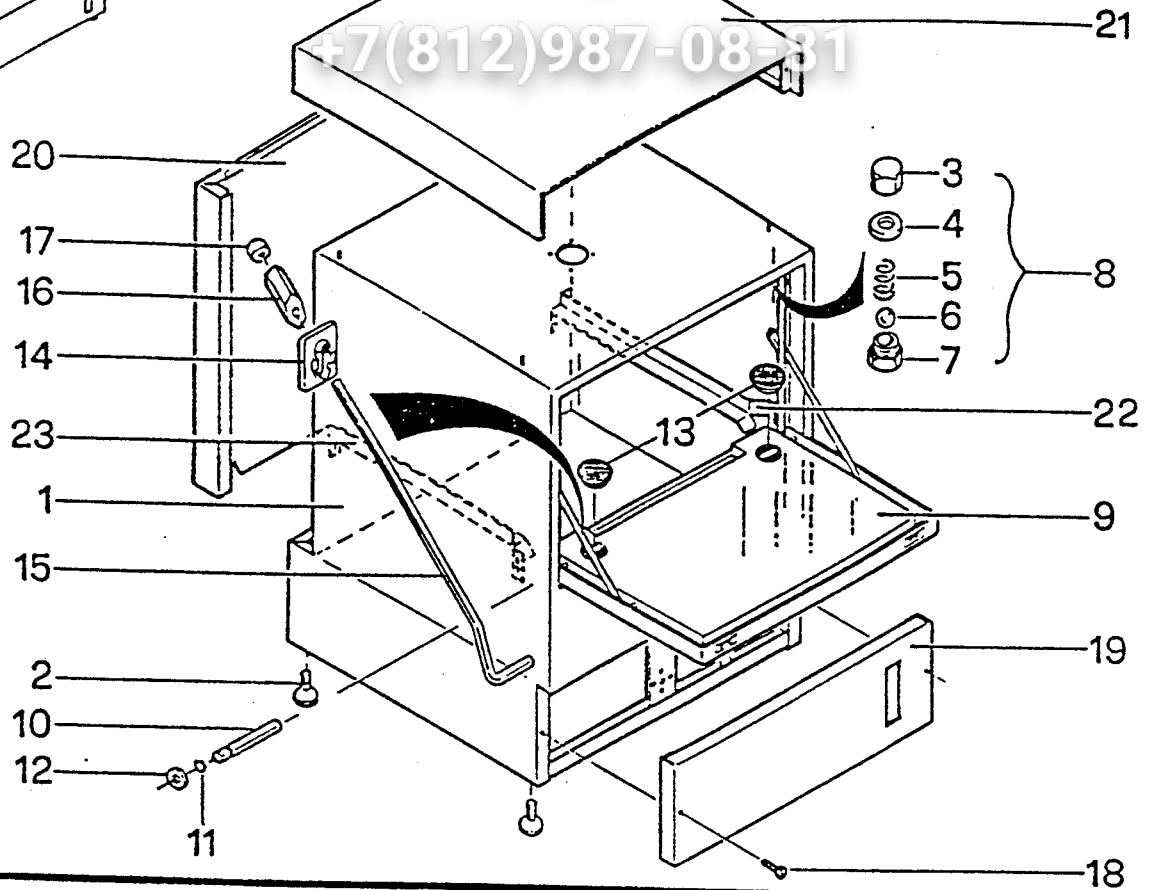

vsezip.ru

+7(812)987-08-81

tavola n° 1

POS.	CODICE	DESCRIZIONE	DENOMINATION	DESCRIPTION	BEZEICHNUNG
1	901021	CARROZZERIA	CARROSSERIE	BASE	KAROSSERIE
2	904990	PIEDINO REGOLABILE	PETIT PIED REGABLE	RUBBER LEG	EINSTELLBARER SOCKEL
3	905612	DADO SCROCCHETTO	ECROU DU CLIQUET	NUT LATCH	KLICKENMUTTER
4	904360	OR	O-RING	O-RING	O-RING
5	908040	MOLLA	RESSORT	SPRING	FEDER
6	906260	SFERA INOX	SPHERE	BALL	KUGEL
7	906010	SEDE SFERA	SIEGE DE LA SPHERE	SEATING BALL	KUGELSITZ
8	906101	SCROCCHETTO	FERMETURE PORTE	DOOR CATCH	SCHNAPPVERSCHLUSS
9	905160	PORTA	PORTE	DOOR	TÜR
10	904790	PERNO PORTINA	TOURILLON DE LA PORTE	DOOR PIN	TÜRSCHARNIERESTIFT
11	906200	SEEGER	SEEGER	SEEGER	SEEGERSICHERUNG
12	905950	RONDELLA	RONDELLE	WASHER	UNTERLEGSHEIBE
13	906435	TAPPO	BOUCHON	PLUG	VERSCHLUSS
14	904952	PIASTRINA	PLAQUETTE	PLATE	PLÄTTCHEN
15	956001	TIRANTE PORTA	TIRANT DU PORTE	DOOR SCREW STAY	TÜR ZUGSTANGE
16	905430	FERMO PORTA	FERMETURE PORTE	DOOR SUPPORT	TÜRHALTERUNG
17	902040	DADO AUTOBLOCCANTE	ECROU	NUT	MUTTER
18	907861	VITE M5x30	VIS	SCREW	SCHRAUBE
19	904500	PANNELLO INFERIORE	PANNEAU INFERIEUR	LOWER PANEL	UNTERE TAFEL
20	904640	PANNELLO POSTERIORE	PANNEAU POSTERIEUR	BACK PANEL	HINTERWAND
21	904700	PANNELLO SUPERIORE	PANNEAU SUPERIEUR	UPPER SIDE PANEL	OBERE TAFEL
22	901676	GUIDA CESTELLO dx	COULISSE PANIER	BASKET GUIDE	KORBÜFÜHRUNG
23	901675	GUIDA CESTELLO sx	COULISSE PANIER	BASKET GUIDE	KORBÜFÜHRUNG