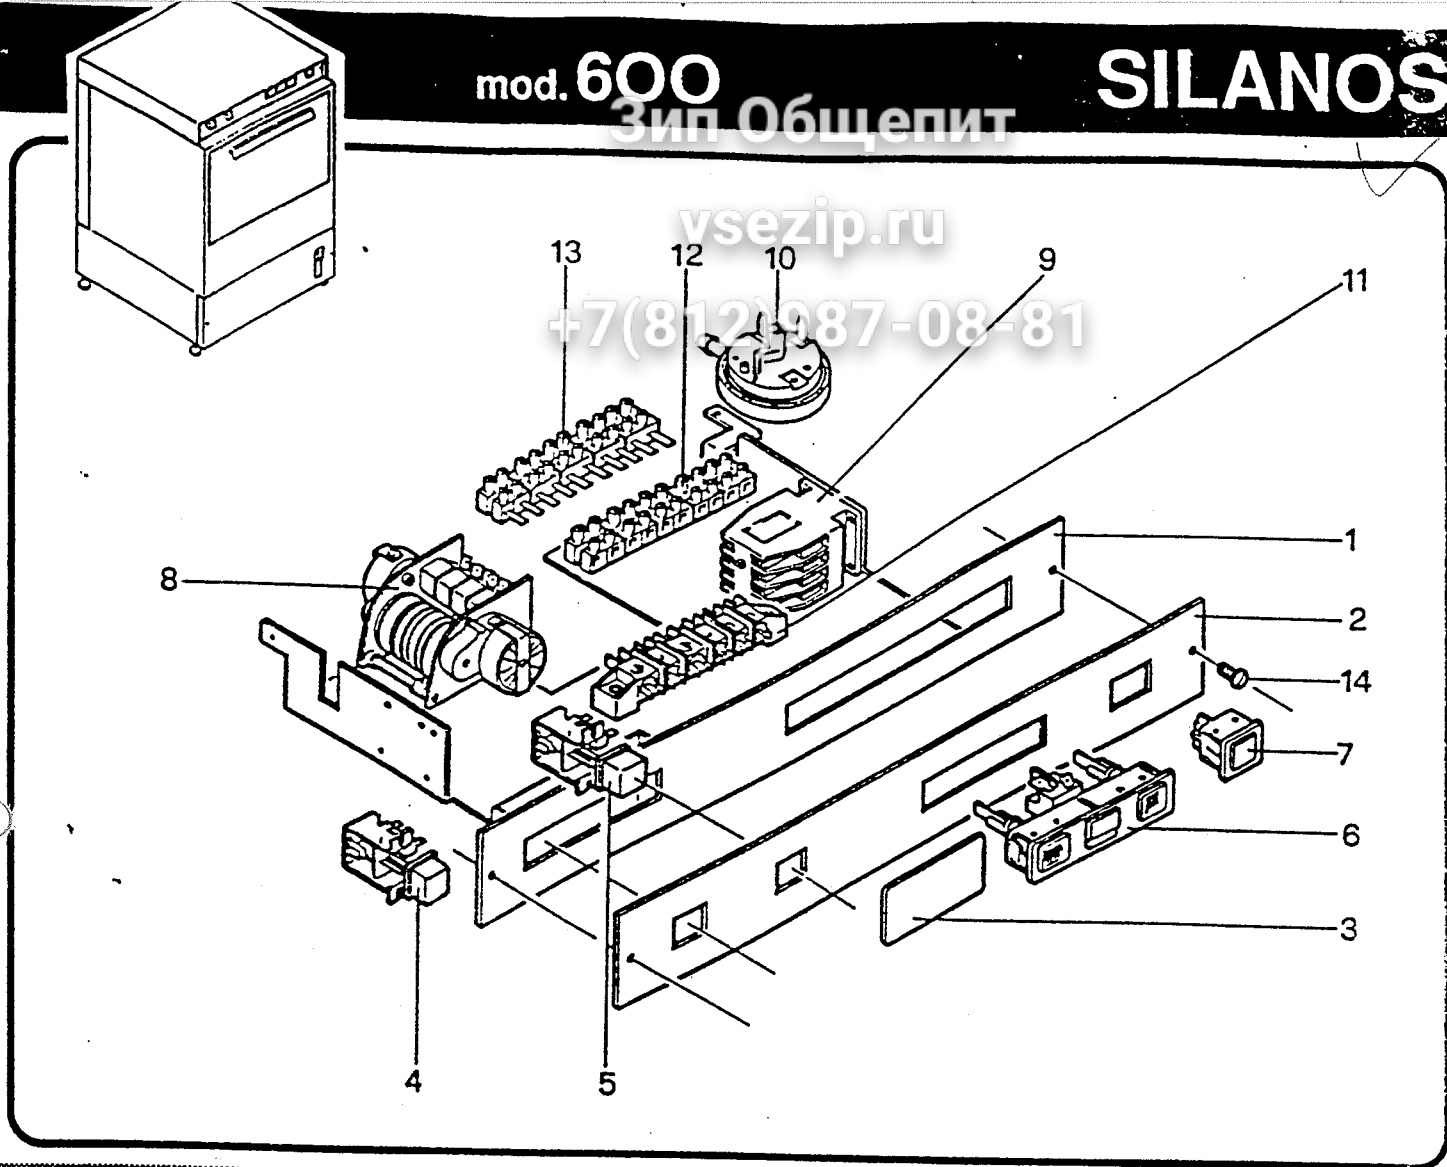

mod. 600

Зип-Общепит

SILANOS

vsezip.ru

+7(812)987-08-81

tavola n° 5

POS.	CODICE	DESCRIZIONE	DENOMINATION	DESCRIPTION	BEZEICHNUNG
1	952997	PIASTRA COMPONENTI ELETTRICI	TABLEAU COMMANDE	ELECTRIC PANEL	E. TAFEL
2		PANNELLO COMANDI	PANNEAU DE CONTROLE	CONTROL PANEL	SCHALT TAFEL
3		TARGHETTA	PLAQUE	PLATE	SCHILDE
4	903600	INTERR. SPIA PREPAR.	INTERRUPTEUR VOYANT DE PREPARATION	ILLUM. "PREPARATION" SWITCH	LEUCHTENDER-DRUCKKNOPF
5	905300	PULSANTE SPIA CICLO	BOUTON CYCLE	ILLUM. "CYCLE" PUSH-BUTTON	VORBEREITUNG DRUCKKNOPFSCHALTER
6	905335	PULSANTIERA	TABLEAU DES BOUTONS	SWITCH BUTTON	DRUCKKNOPFSCHALTER
7	903652	LAMPADA BOILER	LAMPE BOILER	BOILER LAMP	WARMWASSERSPEICHERLAMPE
8	907182	TIMER CICLO	TIMER CYCLE	CYCLE TIMER	ZYCLUSZEITUHR
9	907041	TELERUTTORE	TELERUPTEUR	CONTACTOR	SCHÜTZ
10	905270	PRESSOSTATO	PRESSOSTAT	PRESSURE SWITCH	DRUCKMÄCHTER
11	904150	MORSETTIERA	BORNES	TERMINAL BOARD	KLEMMLEISTE
12	904151	MORSETTIERA	BORNES	TERMINAL BOARD	KLEMMLEISTE
13	904152	MORSETTIERA	BORNES	TERMINAL BOARD	KLEMMLEISTE
14	907860	VITE M5x12	VIS	SCREW	SCHRAUBE