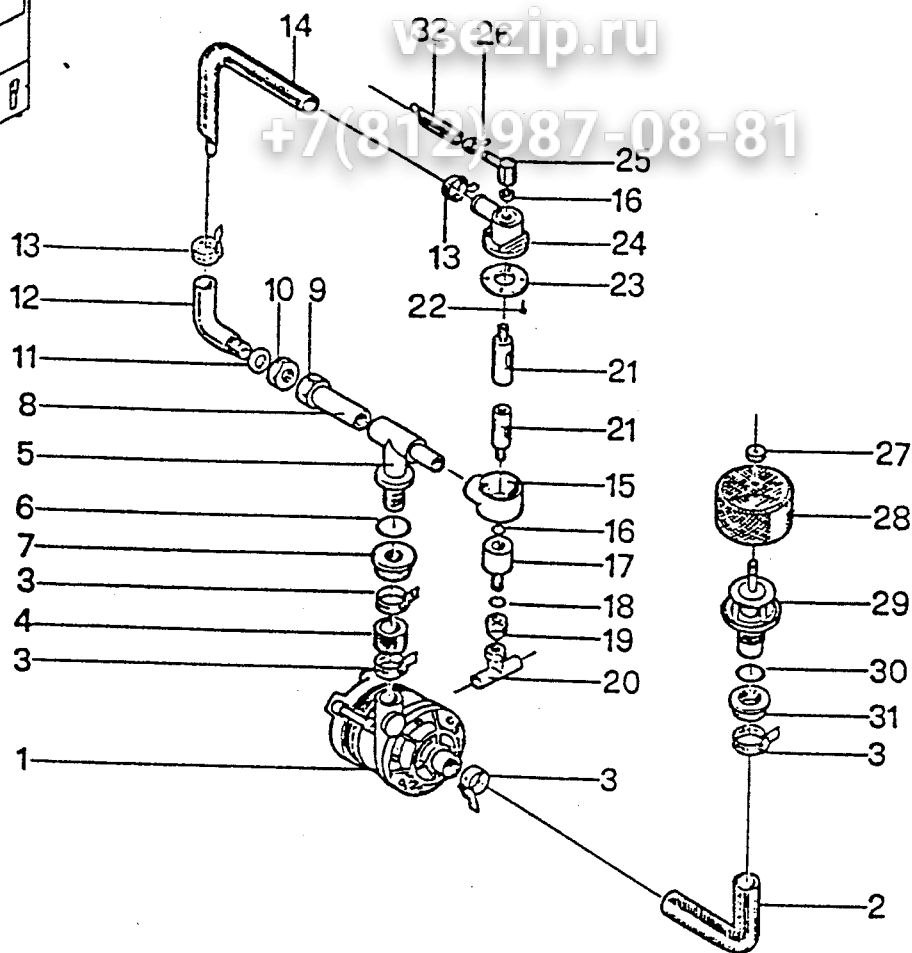

№
№

mod. 600 ЗИП ОБЩЕПИТ SILANOS

tavola n°3

POS.	CODICE	DESCRIZIONE	DENOMINATION	DESCRIPTION	BEZEICHNUNG
1	902280	POMPA HP 0,75	POMPE	PUMP	PUMPE
1	902295	POMPA HP 0,75	POMPE	PUMP	PUMPE
1	902290	POMPA HP 0,75	POMPE	PUMP	PUMPE
2	903680	MANICOTTO ASPIRAZIONE	MANCHON D'ASPIRATION	INLET ELBOW	ANSAUGMUFFE
3	902481	FASCETTA Ø 40-55	COLLIER	PIPE FITTING	SCHELLE
4	903751	MANICOTTO MANDATA	MANCHON DE REFAULEMENT	OUTLET ELBOW	AUSLASSMUFFE
5	905416	RACCORDO	RACCORD	PIPE FITTING	ANSCHLUSSE
6	903325	GUARNIZIONE I 1/4" GAS	JOINT	GASKET	DICHTUNG
7	902080	GHIERA I 1/4" GAS	FRETTE	RING-NUT	DICHTUNG
8	905412	CODOLO	TUYAU DE RACCORDEMENT	DRAIN - PIPE	NUTMUTTER
9	956053	DADO I" GAS	ECROU	NUT	VERBINDUNG
10	902130	GHIERA I" GAS	FRETTE	NUT	MUTTER
11	903280	GUARNIZIONE I" GAS	JOINT	RING-NUT	MUTTER
12	905399	RACCORDO MANDATA	RACCORD	GASKET	NUTMUTTER
13	902461	FASCETTA Ø 30-40	COLLIER	PIPE FITTING	DICHTUNG
14	903780	MANICOTTO MANDATA SUPERIORE	DURITE DE REFOULEMENT SUPERIEUR	UPPER OUTLET	SCHELLE
15	904290	MOZZO INFERIORE	MOYEU INFERIEUR	ELBOW	OBERE AUSLASSMUFFE
16	904390	O-RING	O-RING	LOWER HUB	UNTERE NABE
17	906400	SUPPORTO	PALIER	O-RING	O-RING
18	904330	O-RING	O-RING	JOURNAL-BEARING	TRÄGER
19	902100	GHIERA 3/8" GAS	VIROLE	O-RING	O-RING
20	905386	RACCORDO	RACCORD	LOCK NUT	NUTMUTTER
21	904740	PERNO LAVAGGIO	TOURILLON DE LAVAGE	PIPE FITTING	ANSCHLUSSE
22	907781	VITE	VIS	WASH PIN	WASCHSTIFT
23	903330	GUARNIZIONE	JOINT	SCREW	SCHRAUBE
24	904300	MOZZO SUPERIORE	MOYEU SUPERIEUR	GASKET	DICHTUNG
25	907930	RACCORDO RISCIAQUO	RACCORD RINCAGE	UPPER HUB	OBERE NABE
26	902440	FASCETTA I3-20	COLLIER	PIPE FITTING RINSING	OBEBER SPÜLANSCLUSS
27	902850	GHIERA	FRETTE	CLAMP	SCHELLE
28	902590	FILTRO	FILTRE	RING NUT	NUTMUTTER
29	957024	RACCORDO ASPIRAZIONE	RACCORD ASPIRATION	FILTER	FILTER
30	903320	GUARNIZIONE	JOINT	INTAKE PIPE FITTING	ANSAUGANSCHLUSS
31	902090	GHIERA I" 3/4 GAS	VIROLE	GASKET	DICHTUNG
32	907590	TUBO GOMMA Ø 12x17	TUYAU EN CAOUTCHOUC	LOCK NUT	NUTMUTTER
				RUBBER HOSE	GUMMISCHLAUSCH