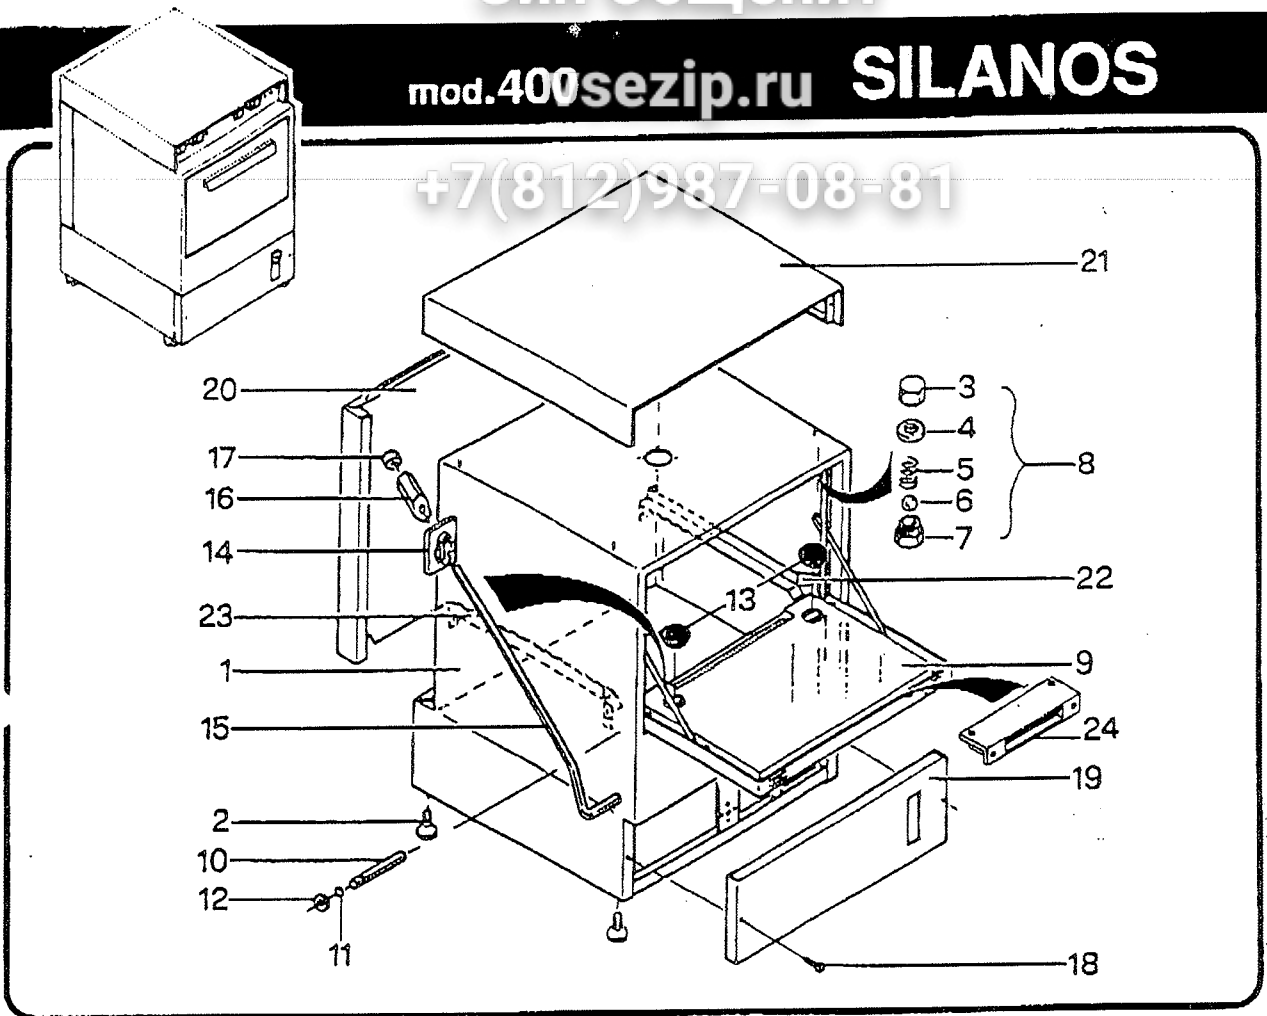

vsezip.ru

+7(812)987 08 81

modifica A

tavola n° 1

POS.	CODICE	DESCRIZIONE	DENOMINATION	DESCRIPTION	BEZEICHNUNG
1	901068	CARROZZERIA	CARROSSERIE	BASE	KAROSSERIE
2	904990	PIEDINO REGOLABILE	PETIT PIED REGABLE	RUBBER LEG	EINSTELLBARER SOCKEL
3	908030	DADO SGROCCHETTO	EGROU DU CLIQUET	MUT LATCH	KLIKENMUTTER
4	904360	O-RING	O-RING	O-RING	O-RING
5	908040	MOLLA	RESSORT	SPRING	FEDER
6	908280	SFERA INOX	SPHERE	BALL	KUGEL
7	908010	SEDE SFERA	SIEGE DE LA SPHERE	SEATING BALL	KUGELSTITZ
8	906101	SGROCCHETTO	FERMETURE PORTE	DOOR CATCH	SCHNAPPVERSCHLUSS
9	905150	PORTA	PORTE	DOOR	TÜR
10	904790	PERNO PORTINA	TOURILLON DE LA PORTE	DOOR PIN	TÜRSCHARNIERSTIFT
11	908200	SEEGER	SEEGER	SEEGER	SEEGERSICHERUNG
12	905950	RONDELLA	RONDELLE	WASHER	UNTERLEGSHEIBE
13	908435	TAPPO	BOUCHON	PLUG	VERSCHLUSS
14	904952	PIASTRINA	PLAQUETTE	PLATE	PLÄTTCHEN
15	907240	TIRANTE PORTA	TIRANT DU PORTE	DOOR SCREW STAY	TÜR ZUGSTANGE
16	905430	FERMO PORTA	FERMETURE PORTE	DOOR SUPPORT	TÜRHALTERUNG
17	902040	DADO AUTOBLOCCANTE	EGROU	MUT	MUTTER
18	907881	VITE M5 X 30	VIS	SCREW	SCHRAUBE
19	904450	PANNELLO INFERIORE	PANNEAU INFERIEUR	LOWER PANEL	UNTERE TAFEL
20	904380	PANNELLO POSTERIORE	PANNEAU POSTERIEUR	BACK PANEL	HINTERWAND
21	904690	PANNELLO SUPERIORE	PANNEAU SUPERIEUR	UPPER SIDE PANEL	OBERE TAFEL
22	901873	GUIDA CESTELLO DX	COULISSE PANIER	BASKET GUIDE	KORBLEHRUNG
23	901674	GUIDA CESTELLO SX	COULISSE PANIER	BASKET GUIDE	KORBLEHRUNG
24	TRO220	CUSTODIA PER MAGNETE	PROTECTION MAGNETO	COVER MAGNET	MAGNETSCHUTZ