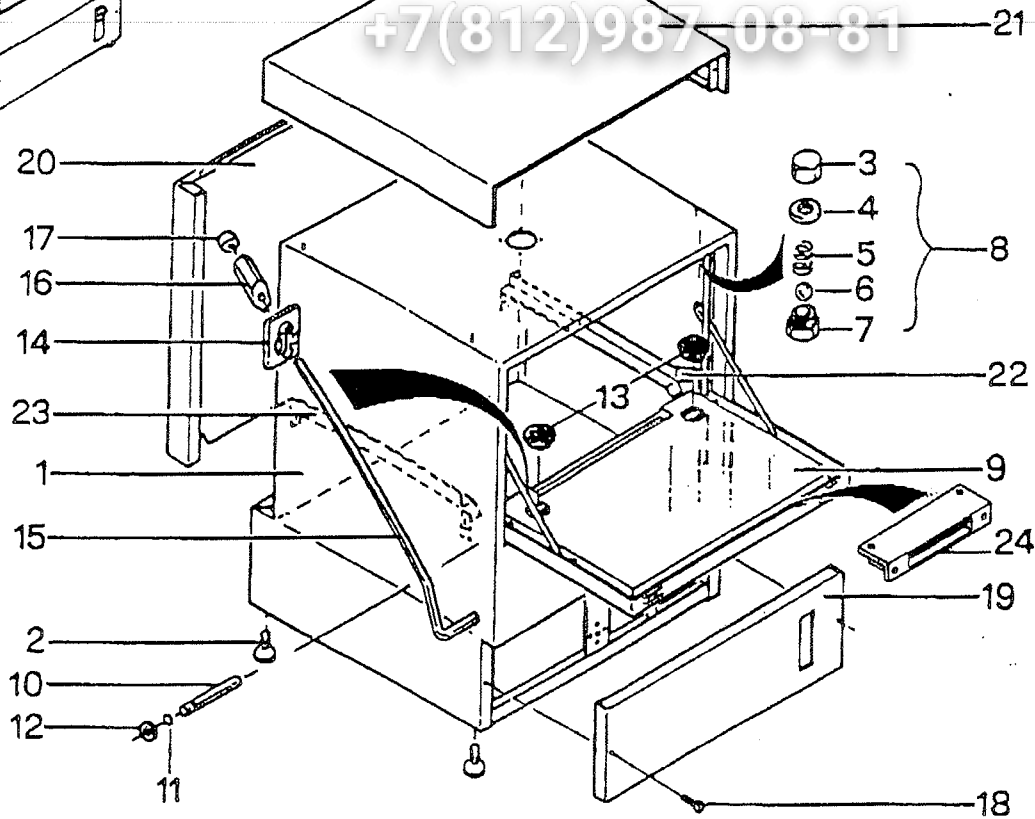

vsezip.ru

+7(812)987 08 81

modifica A

tavola n° 1

POS.	CODICE	DESCRIZIONE	DENOMINATION	DESCRIPTION	BEZEICHNUNG
1	901068	CARROZZERIA	CARROSSERIE	BASE	KAROSSERIE
2	904990	PIEDINO REGOLABILE	PETIT PIED REGABLE	RUBBER LEG	EINSTELLBARER SOCKEL
3	908030	DADO SGROCCHETTO	EGROU DU CLIQUET	MUT LATCH	KLIKENMUTTER
4	904360	O-RING	O-RING	O-RING	O-RING
5	908040	MOLLA	RESSORT	SPRING	FEDER
6	908280	SFERA INOX	SPHERE	BALL	KUGEL
7	908010	SEDE SFERA	SIEGE DE LA SPHERE	SEATING BALL	KUGELSTITZ
8	906101	SGROCCHETTO	FERMETURE PORTE	DOOR CATCH	SCHNAPPVERSCHLUSS
9	905150	PORTA	PORTE	DOOR	TÜR
10	904790	PERNO PORTINA	TOURILLON DE LA PORTE	DOOR PIN	TÜRSCHARNIERSTIFT
11	908200	SEEGER	SEEGER	SEEGER	SEEGERSICHERUNG
12	905950	RONDELLA	RONDELLE	WASHER	UNTERLEGSHEIBE
13	908435	TAPPO	BOUCHON	PLUG	VERSCHLUSS
14	904952	PIASTRINA	PLAQUETTE	PLATE	PLÄTTCHEN
15	907240	TIRANTE PORTA	TIRANT DU PORTE	DOOR SCREW STAY	TÜR ZUGSTANGE
16	905430	FERMO PORTA	FERMETURE PORTE	DOOR SUPPORT	TÜRHALTERUNG
17	902040	DADO AUTOBLOCCANTE	EGROU	MUT	MUTTER
18	907881	VITE M5 X 30	VIS	SCREW	SCHRAUBE
19	904450	PANNELLO INFERIORE	PANNEAU INFERIEUR	LOWER PANEL	UNTERE TAFEL
20	904380	PANNELLO POSTERIORE	PANNEAU POSTERIEUR	BACK PANEL	HINTERWAND
21	904690	PANNELLO SUPERIORE	PANNEAU SUPERIEUR	UPPER SIDE PANEL	OBERE TAFEL
22	901873	GUIDA CESTELLO DX	COULISSE PANIER	BASKET GUIDE	KORBLEHRUNG
23	901674	GUIDA CESTELLO SX	COULISSE PANIER	BASKET GUIDE	KORBLEHRUNG
24	TRO220	CUSTODIA PER MAGNETE	PROTECTION MAGNETO	COVER MAGNET	MAGNETSCHUTZ