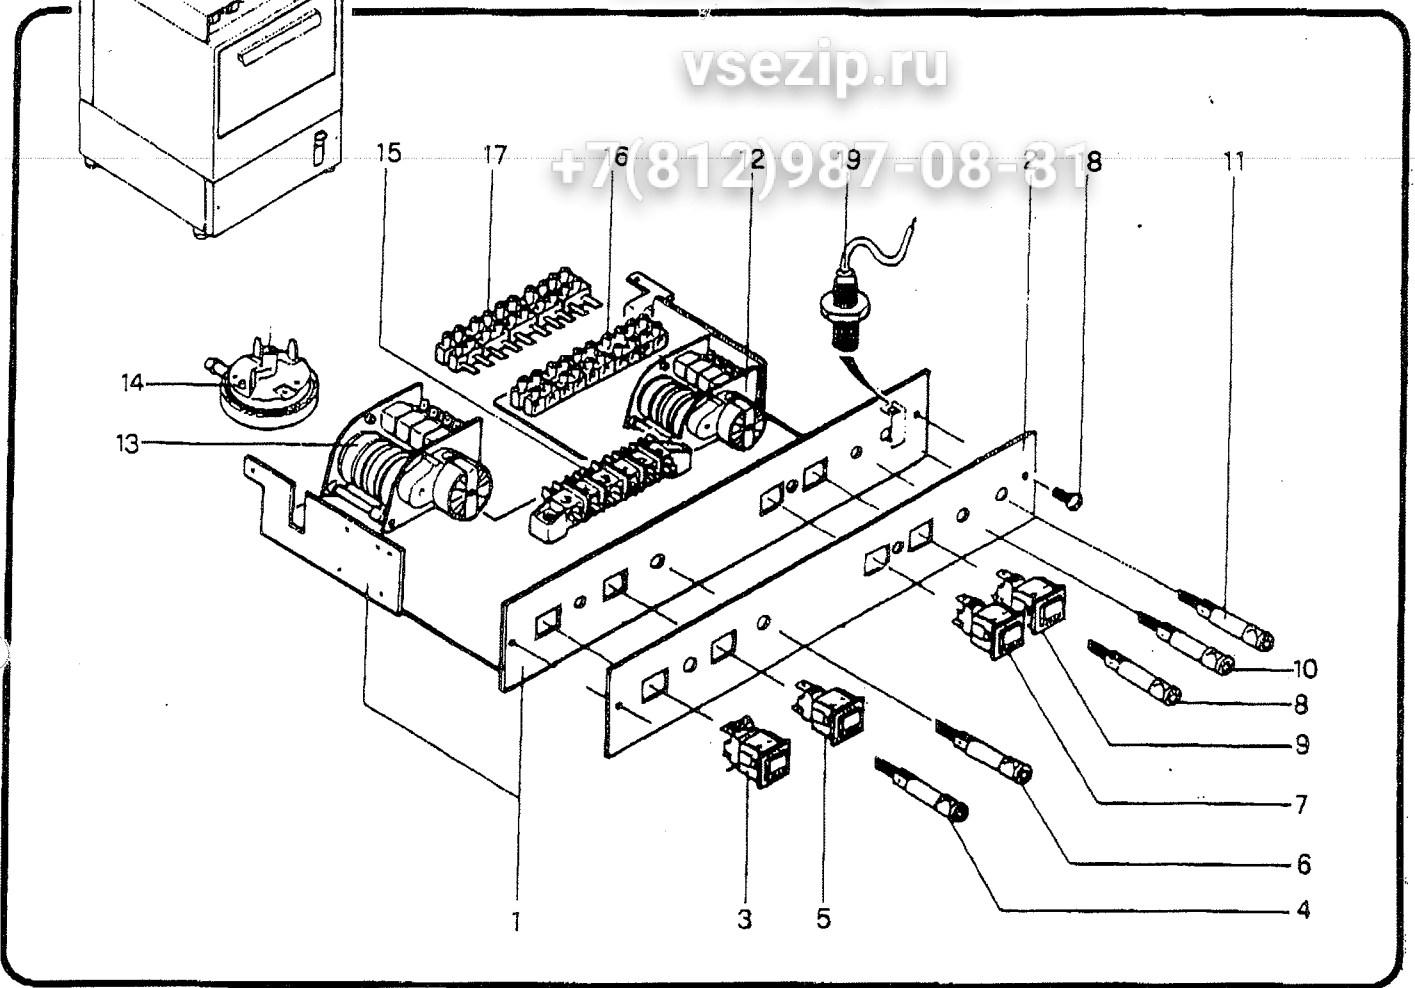

vsezip.ru

+7(812)987-08-818

modifica A

tavola n° 5

POI.	CODICE	DESCRIZIONE	DENOMINATION	DESCRIPTION	BEZEICHNUNG
1	904671	PANNELLO COMANDI COMPL.	TABEAU COMMANDE COMPLET	COMPLETE ELECTRIC PANEL	KOMPLETTE SCHALTAFEL
2	907008	TARGA AUTOADESIVA	PLAQUETTE	PLATE	SCHILD
3	905327	INTERRUTTORE PREPARAZIONE	INTERRUPTEUR DE PREPARAT.	"PREPARATION" SWITCH	DRUCKKNOPF VORBEREITUNG
4	903829	SPIA PREPARAZIONE	LAMPE DE PREPARATION	"PREPARATION" LAMP	KONTROLLAMPE "VORBEREITUNG"
5	905322	PULSANTE CICLO	BOUTON CYCLE	"CYCLE" PUSH-BUTTON	DRUCKKNOPF "ZYCLUS"
6	903829	SPIA CICLO	LAMPE CYCLE	"CYCLE" LAMP	KONTROLLAMPE "ZYCLUS"
7	905323	INTERRUTT. RISCIAQ. FREDDO	INTERRUPT. RINÇAGE EAU FROIDE	COLD RINSE SWITCH	DRUCKKNOPF KALTE NACHSPÜLLUNG
8	903829	SPIA RISCIAQUO FREDDO	LAMPE RINÇAGE EAU FROIDE	COLD RINSE LAMP	KONTROLLAMPE KALTE NACHSPÜLLUNG
9	905322	PULSANTE RIGENERAZIONE	BOUTON REGENERATION	REGENERATION BUTTON	DRUCKKNOPF REGENERIERUNG
10	903829	SPIA RIGENERAZIONE	LAMPE REGENERATION	REGENERATION LAMP	KONTROLLAMPEREGENERIERUNG
11	903852	LAMPADA BOILER	LAMPE BOILER	BOILER LAMP	WARMWASSERSPEICHERLAMP
12	907172	TIMER LAVAGGIO	TIMER LAVAGE	WASHING TIMER	KONTROLLEUCHE "ZYCLUS"
13	907173	TIMER RIGENERAZIONE	TIMER REGENERATION	REGENERATION TIMER	REGENERIERUNGSZEITUNG
14	905270	PRESSOSTATO	PRESSOSTAT	PRESSURE SWITCH	DRUCKWAECHTER
15	904140	MORSETTIERE	BORNES	TERMINAL BOARD	KLEMMLEISTE
16	904170	MORSETTIERE	BORNES	TERMINAL BOARD	KLEMMLEISTE
17	904200	MORSETTIERE	BORNES	TERMINAL BOARD	KLEMMLEISTE
18	907860	VITE M5 X 12	VIS	SCREW	SCHRAUBE
19	TR0308	REED MAGNETICO	REED	REED	REED