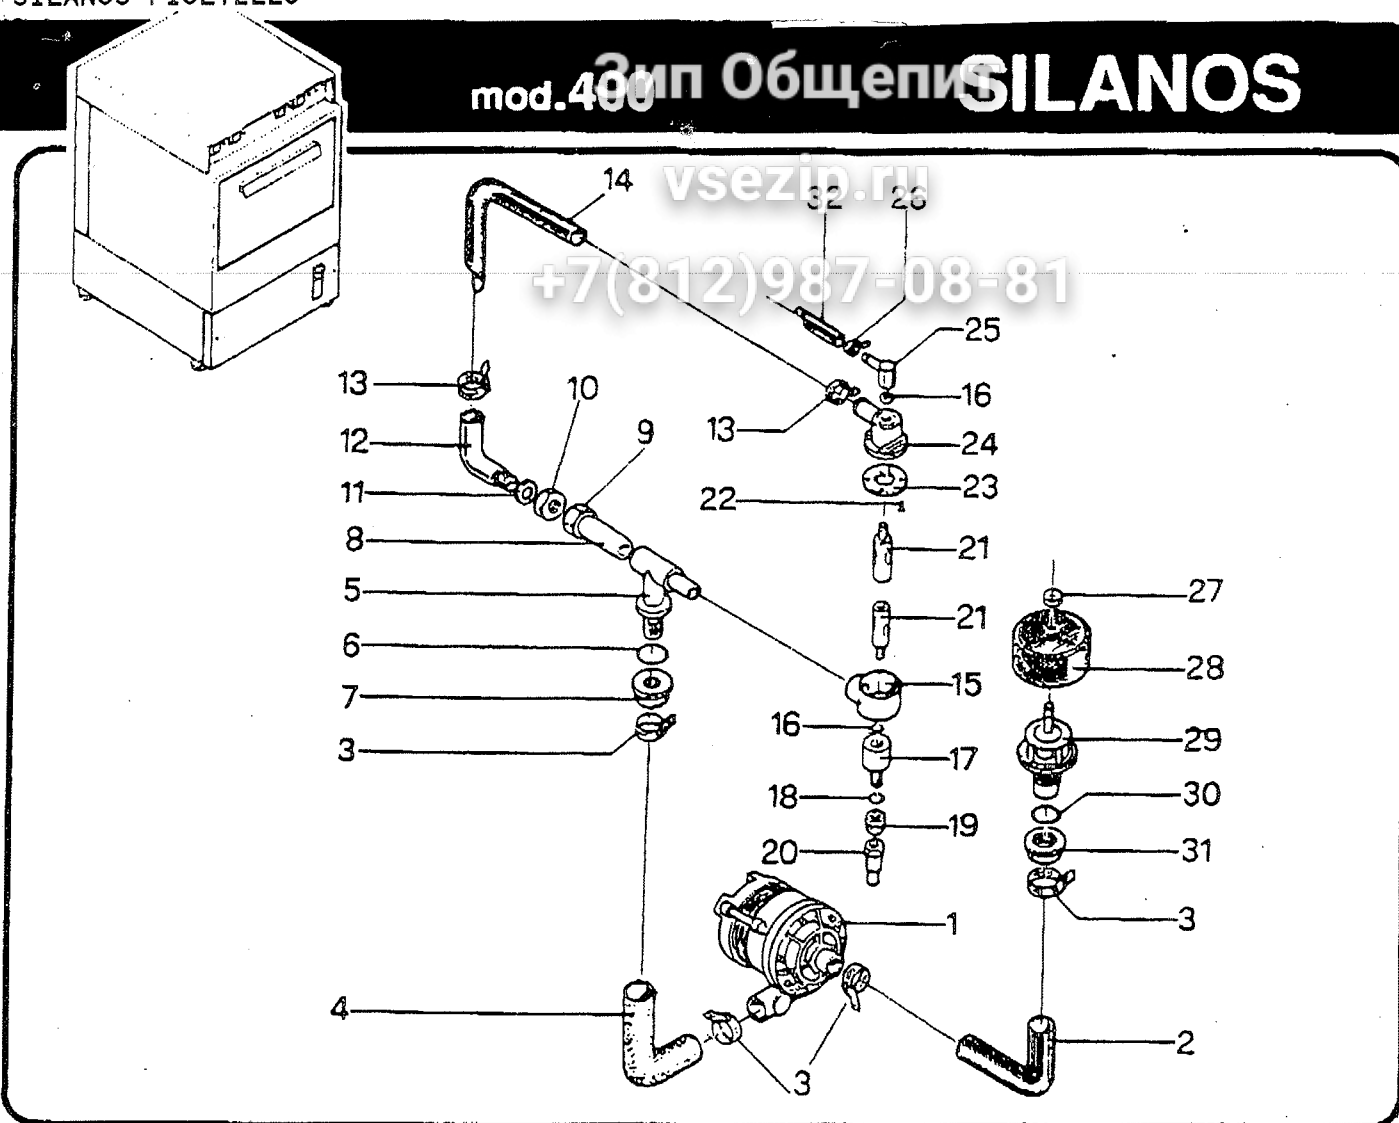

vsezip.ru

+7(812)987-08-81

modifica A

tavola n° 3

POS.	CODICE	DESCRIZIONE	DEMONINATION	DESCRIPTION	BEZEICHNUNG
1	902260	POMPA HP 0,50	POMPE	PUMP	PUMPE
1	902270	POMPA HP 0,50	POMPE	PUMP	PUMPE
2	903871	MANICOTTO ASPIRAZIONE	MANCHON D'ASPIRATION	JNLET ELBOW	ANSAUGMUFFE
3	902481	FASCETTA Ø 40-55	COLLIER	CLAMP	SCHELLE
4	903732	MANICOTTO MANDATA	MANCHON DE REFAULEMENT	OULET ELBOW	AUSLAMUFFE
5	905402	RACCORDO	RACCORD	PIPE FITTING	ANSCHLUSSE
6	903325	GUARNIZIONE 1 1/4" GAS	JOINT	GASKET	DICHTUNG
7	902080	GHIERA 1 1/4" GAS	FRETTE	RING-NUT	NUTMUTTER
8	905411	CODOLO	TUYAU DE RACCORDEMENT	DRAIN - PIPE	VERBINDUNG
9	905422	DADO 1" GAS	ECROU	NUT	MUTTER
10	902130	GHIERA 1" GAS	FRETTE	RING-NUT	NUTMUTTER
11	903280	GUARNIZIONE 1" GAS	JOINT	GASKET	DICHTUNG
12	905399	RACCORDO MANDATA	RACCORD	PIPE FITTING	ANSCHLUSSE
13	902481	FASCETTA Ø 30+40	COLLIER	CLAMP	SCHELLE
14	903785	MANICOTTO MANDATA SUP.	DURITE DE REFOULEMENT SUP	UPPER OUTLET ELBOW	OBERE AUSLASSMUFFE
15	904290	MOZZO INFERIORE	MOYEU INFERIEUR	LOWER HUB	UNTERE NABE
16	904390	O-RING	O-RING	O-RING	O-RING
17	908390	SUPPORTO	PALIER	JOURNAL-BEARING	TRAGER
18	904330	O-RING	O-RING	O-RING	O-RING
19	902100	GHIERA 3/8" GAS	VROLE	LOCK NUT	NUTMUTTER
20	905398	RACCORDO	RACCORD	PIPE FITTING	ANSCHLUSSE
21	904740	PERNO LAVAGGIO	TOURILLON DE LAVAGE	WASH PIN	WASCHSTIFT
22	907781	VITE	VIS	SCREW	SCHRAUBE
23	903330	GUARNIZIONE	JOINT	GASKET	DICHTUNG
24	904300	MOZZO SUPERIORE	MOYEU SUPERIEUR	UPPER HUB	OBERE NABE
25	907930	RACCORDO RISCIACCOLO	RACCORD RINÇAGE	PIPE FITTING RINSING	OBERER SPULANSCHLUSS
28	902440	FASCETTA 13-20 Ø	COLLIER	CLAMP	SCHELLE
27	902850	GHIERA	FRETTE	RING NUT	NUTMUTTER
28	902580	FILTRO	FILTRE	FILTER	FILTER
29	905388	RACCORDO ASPIRAZIONE	RACCORD D'ASPIRATION	INTAKE PIPE FITTING	ANSAUGANSCHLUSS
30	903320	GUARNIZIONE	JOINT	GASKET	DICHTUNG
31	902090	GHIERA 1" 3/4 GAS	VROLE	LOCK NUT	NUTMUTTER
32	907590	TUBO GOMMA Ø 12X17	TUYAU EN CAOUTCHOUC	RUBBER HOSE	GUMMISCHLAUSCH