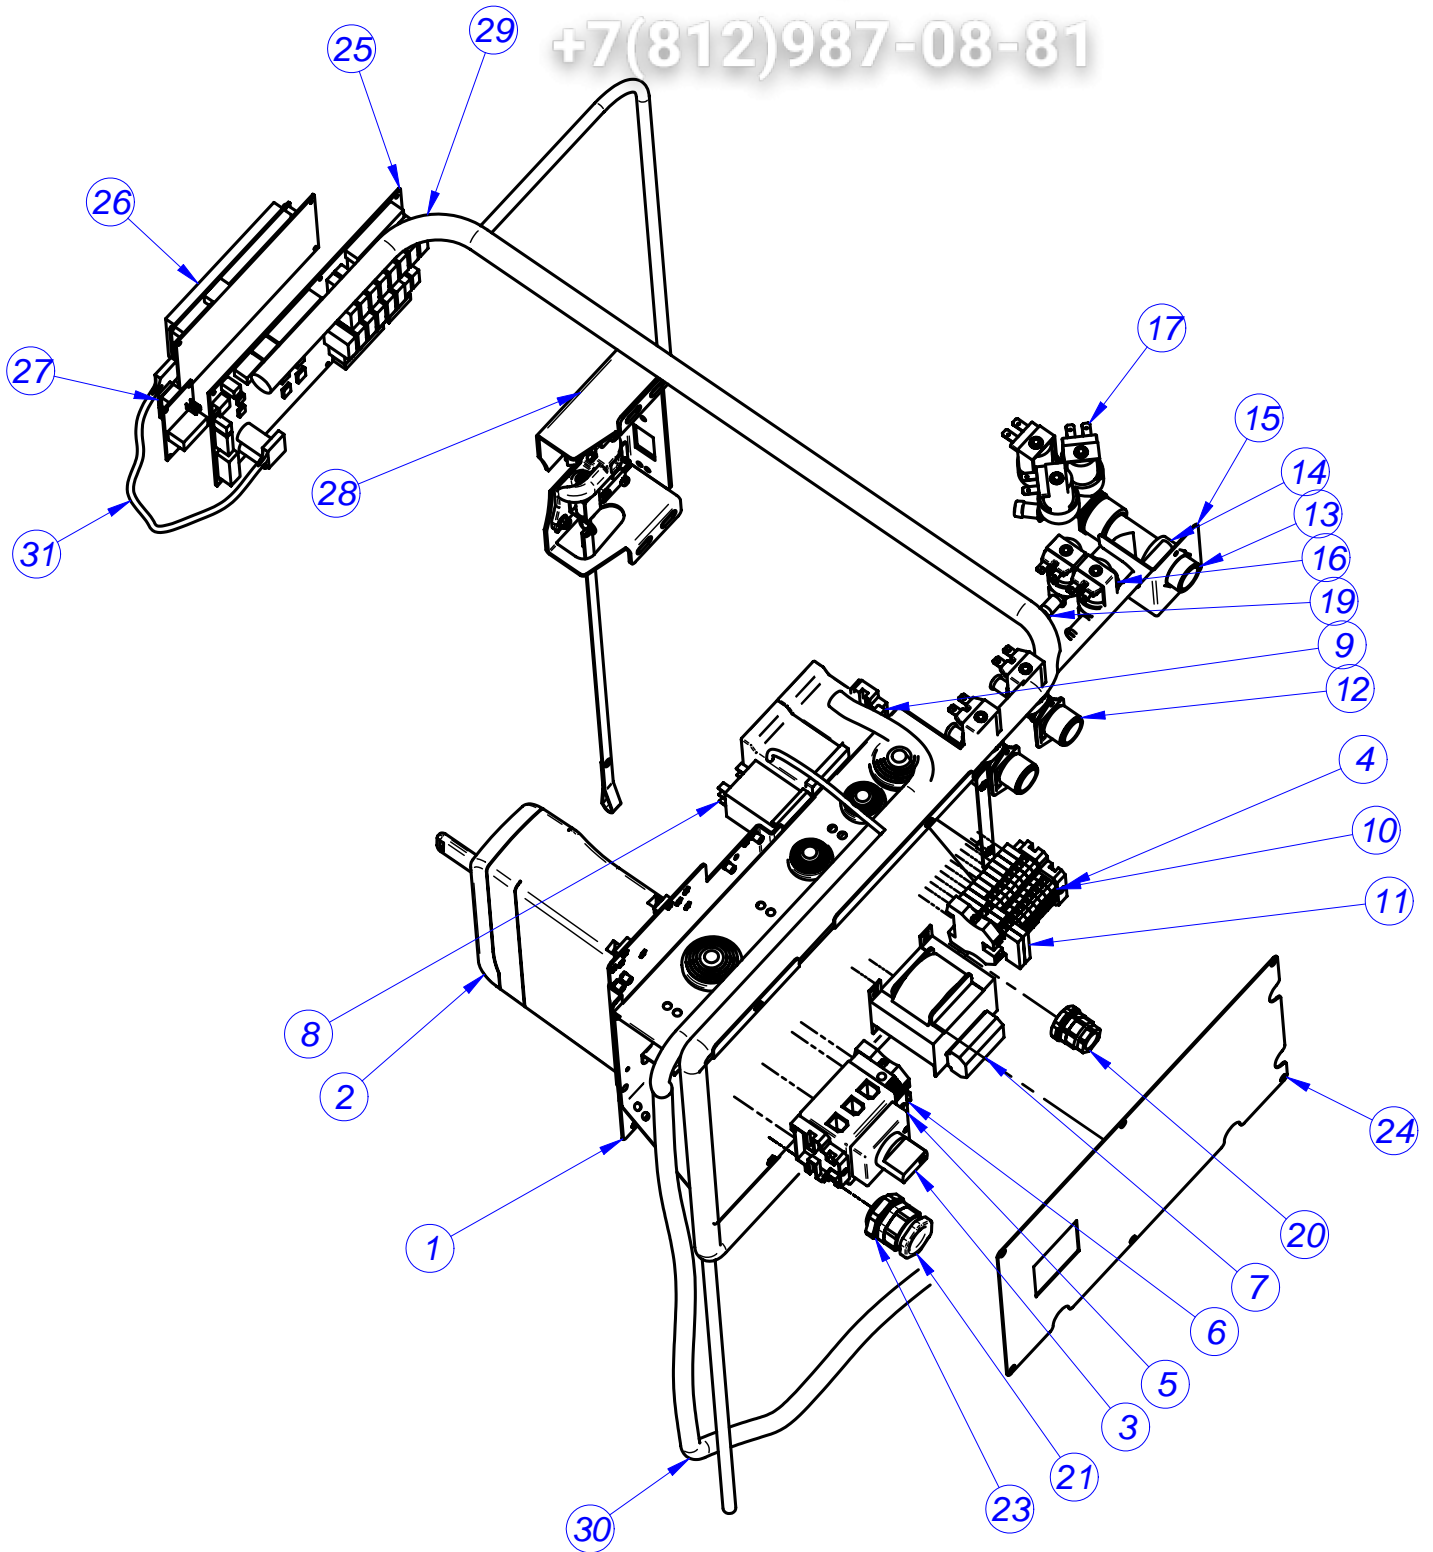

Зип Ощепит

vsezip.ru

+7(812)987-08-81