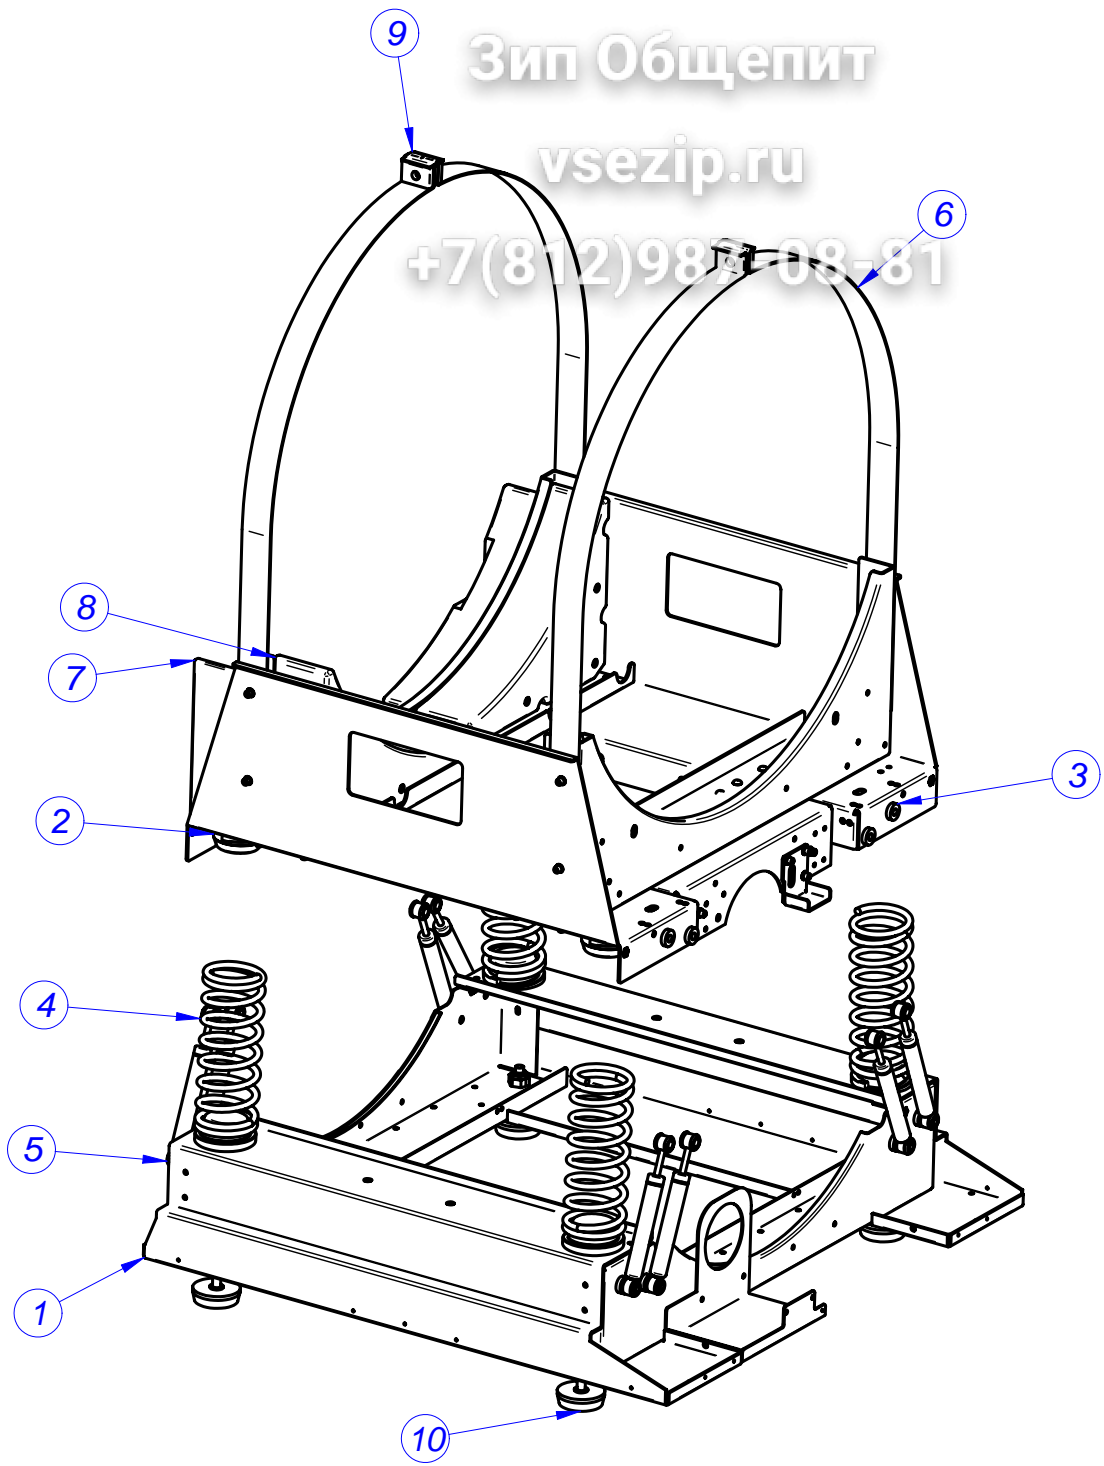

Зип Общепит

vsezip.ru

+7(812)984-08-81