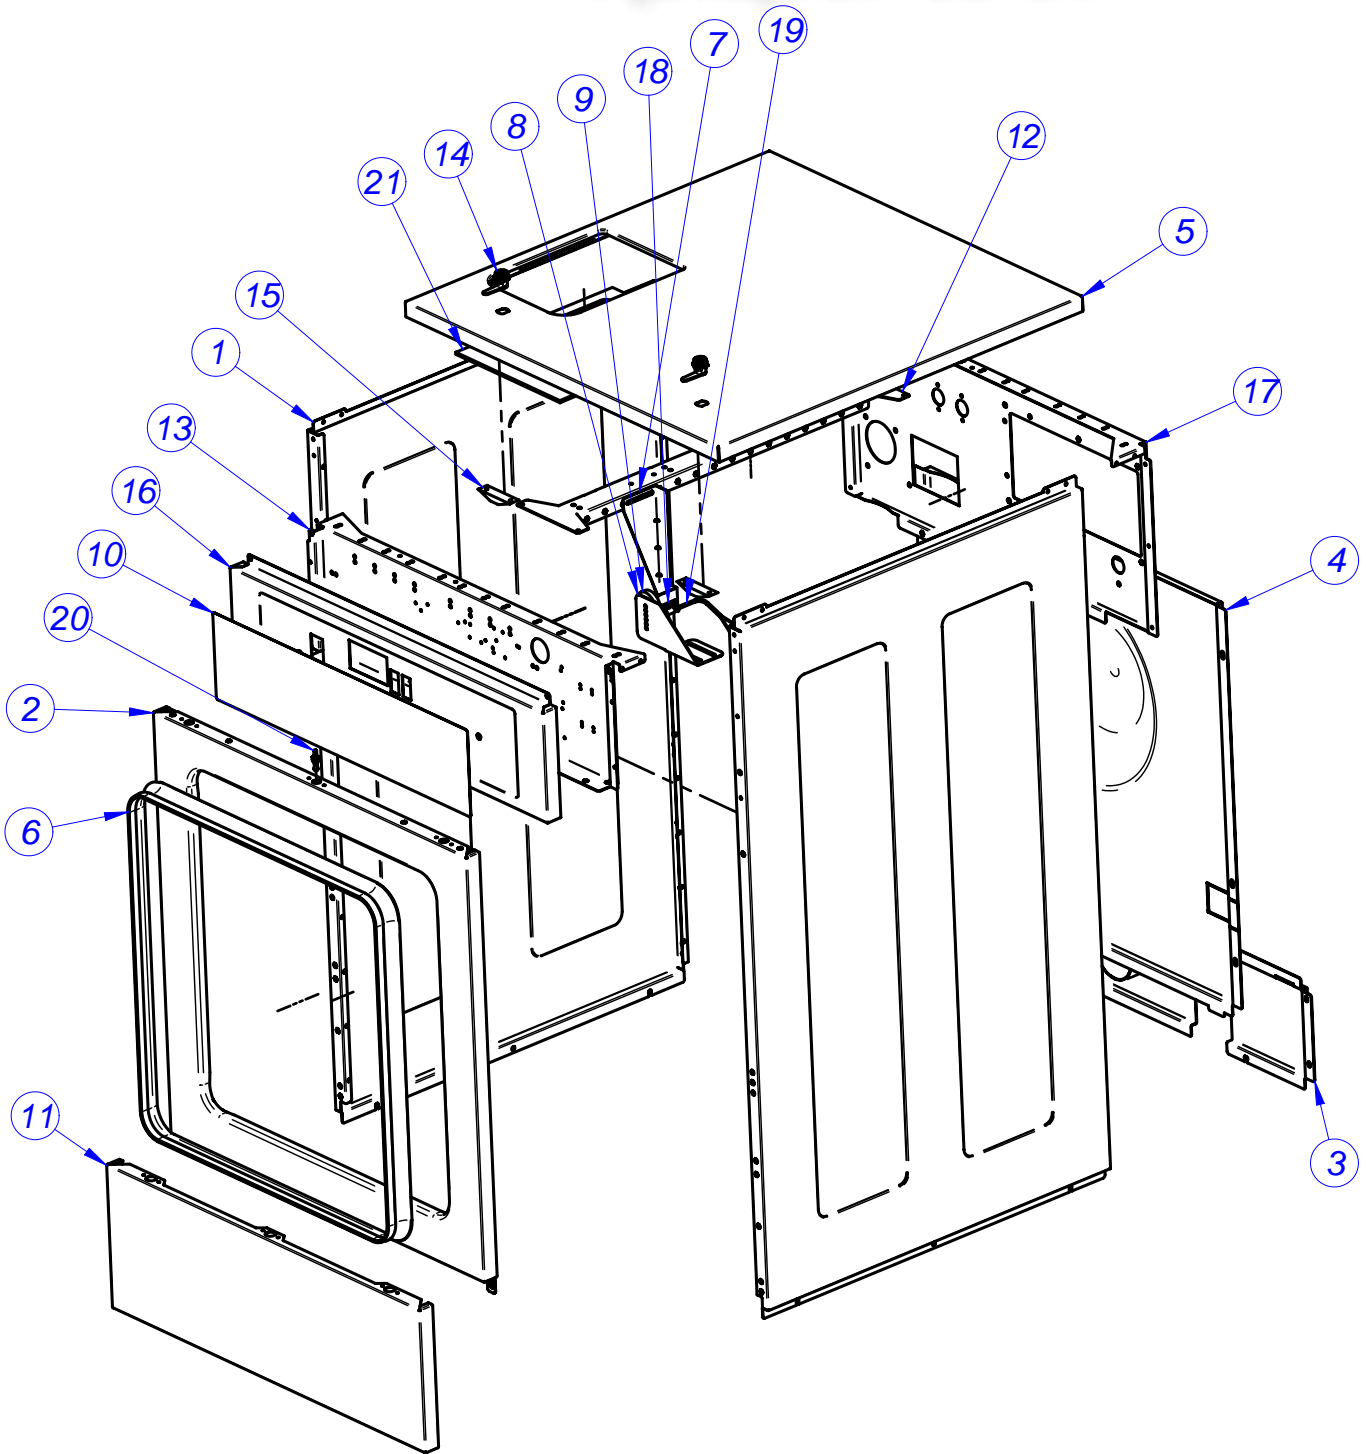

Зип Общепит

vsezip.ru

+7(812)987-08-81