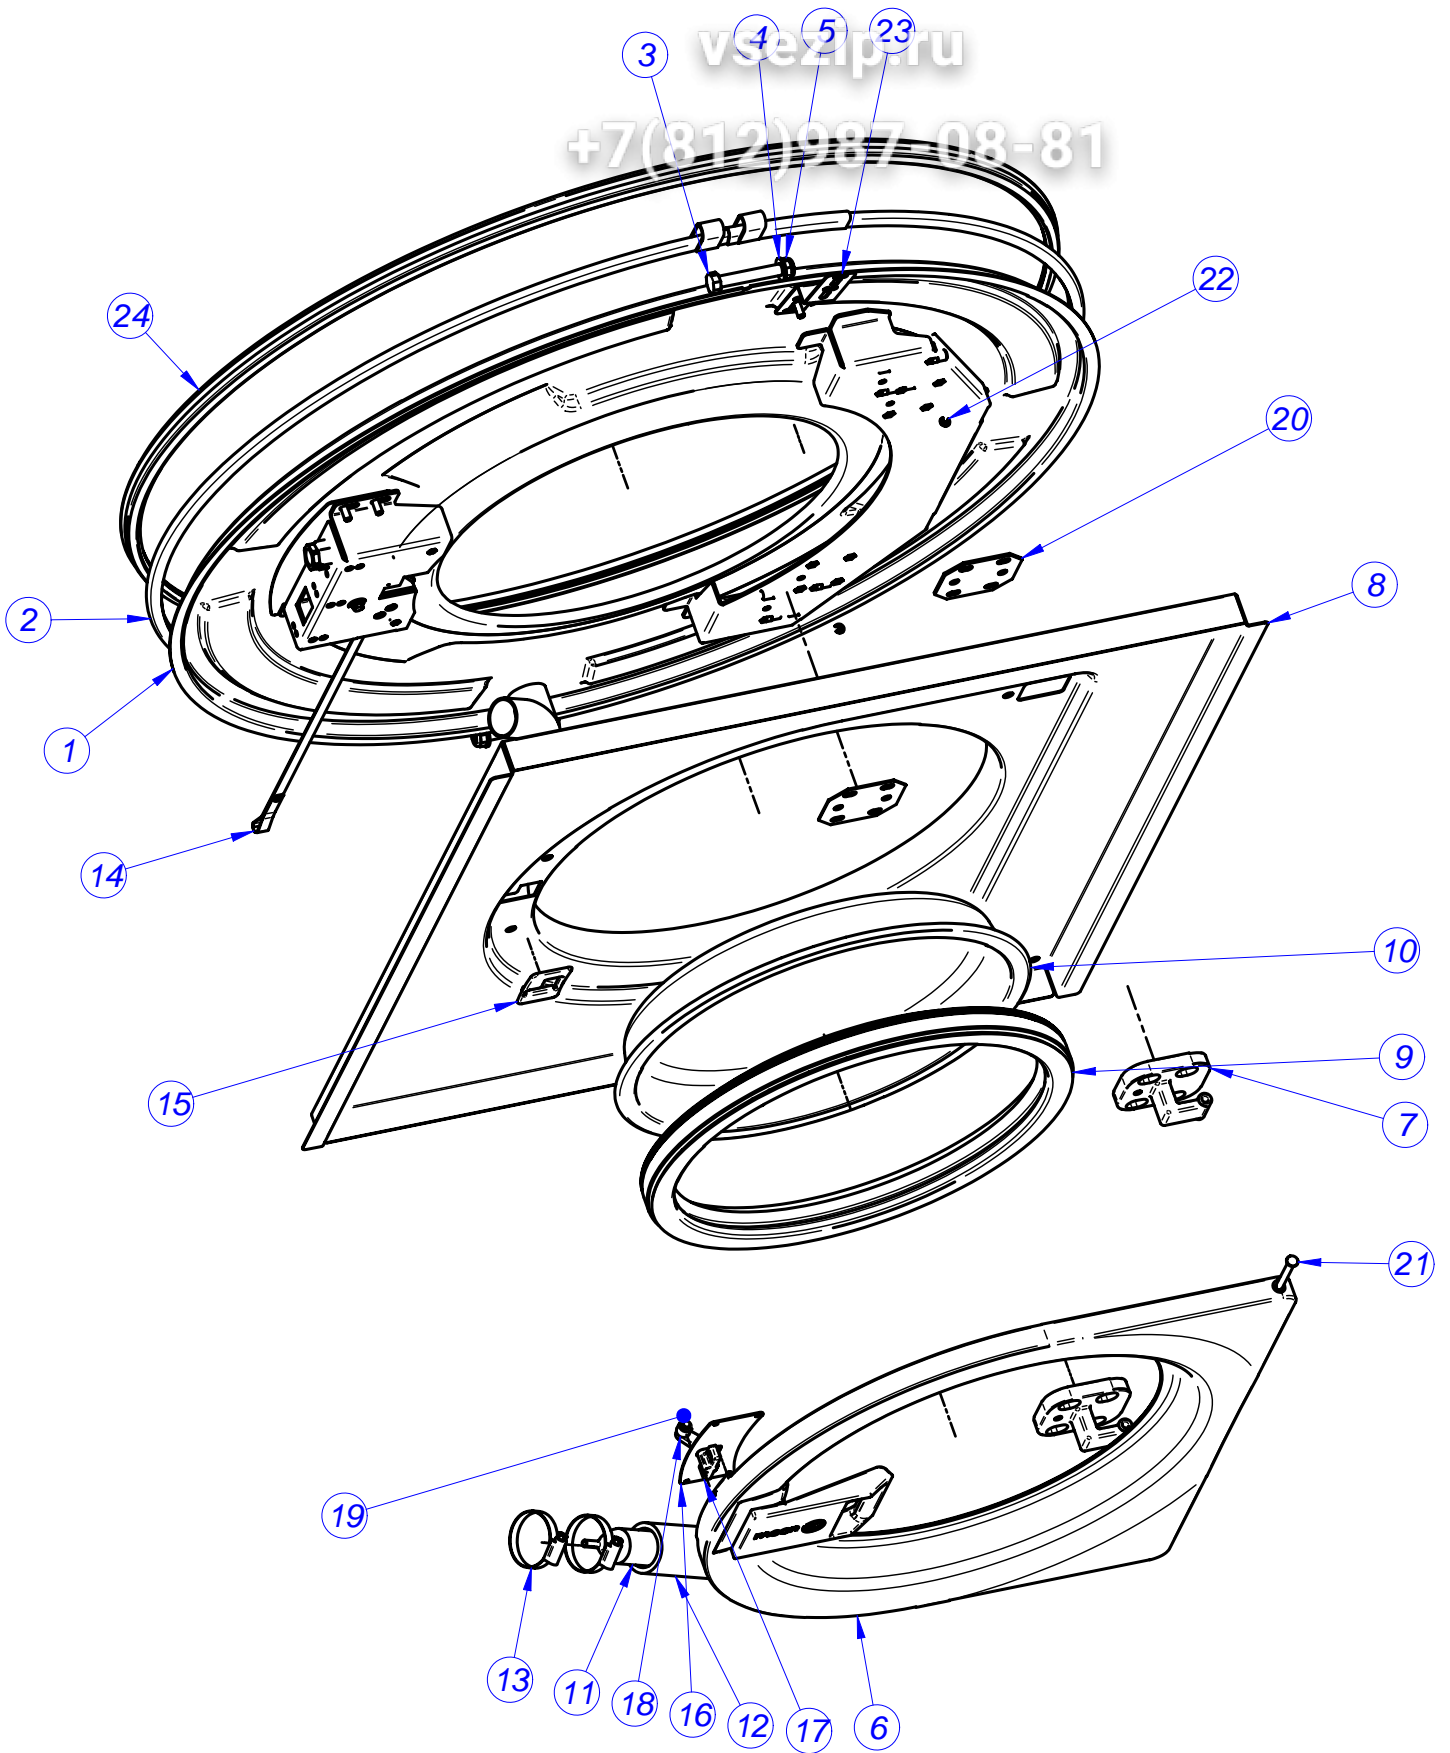

vsezip.ru

+7(812)987-08-81

Nº	DENOMINACION	LR-10	LA-10	LR-13	LA-13	LR-18	LA-18	LR-25	LA-25	CODIGO
1	FRENTE CUBA COMPLETO	1	1							P616112000
				1	1	1				P626112000
							1	1		P636110000
									1	P646008000
2	CIERRE CUBA	1	1							P616102000
				1	1	1				P626118000
							1	1		P636112000
									2	P646107000
3	TORN. CIERRE CUBA	1	1	1	1	1	1	1	2	Q011369000
4	ARAND. CIERRE	2	2	2	2	2	2	2	4	Q232060000
5	TUERCA CIERRE CUBA	1	1	1	1	1	1	1	2	Q221306000
6	PUERTA CON MANETA	1	1							P610512000
				1	1	1	1	1	1	P620532000
7	BISAGRA PUERTA	2	2	2	2	2	2	2	2	P620502000
8	FONDO PUERTA	1	1							P610501000
				1	1	1	1	1	1	P620501000
9	JUNTA PUERTA	1	1							P610508000
				1	1	1	1	1	1	P620528000
10	MIRILLA PUERTA	1	1							P440503000
				1	1	1	1	1	1	P530503000
11	CAMARA PRESOSTATO	1	1	1	1	1	1	1	1	Q232060000
12	CONDUCTO UNION	1	1	1	1	1	1	1	1	P502106000
13	ABRAZADERA	2	2	2	2	2	2	2	2	Q881306000
14	CIERRE COMPLETO	1	1	1	1	1	1	1	1	P620531000
15	EMBELLECEDOR CIERRE	1	1	1	1	1	1	1	1	P620515000
16	TAPA CIERRE	1	1							P610504000
				1	1	1	1	1	1	P627816000
17	GANCHO CIERRE	1	1	1	1	1	1	1	1	P620505000
18	CASQUILLO	1	1	1	1	1	1	1	1	P610506000
19	ANILLO SEG	1	1	1	1	1	1	1	1	Q302061000
20	CALZO BISAGRA	4	4	4	4	4	4	4	4	P620521000
21	PASADOR PUERTA	2	2	2	2	2	2	2	2	P620514000
22	ARANDELA SEGURIDAD 4	2	2	2	2	2	2	2	2	Q272020000
23	SOPORTE CONDUCTO	1	1	1	1	1	1	1	1	P626128000
24	JUNTA CUBA	1	1							P616104000
				1	1	1				P626110000
							1	1		P636108000
									1	P646110000