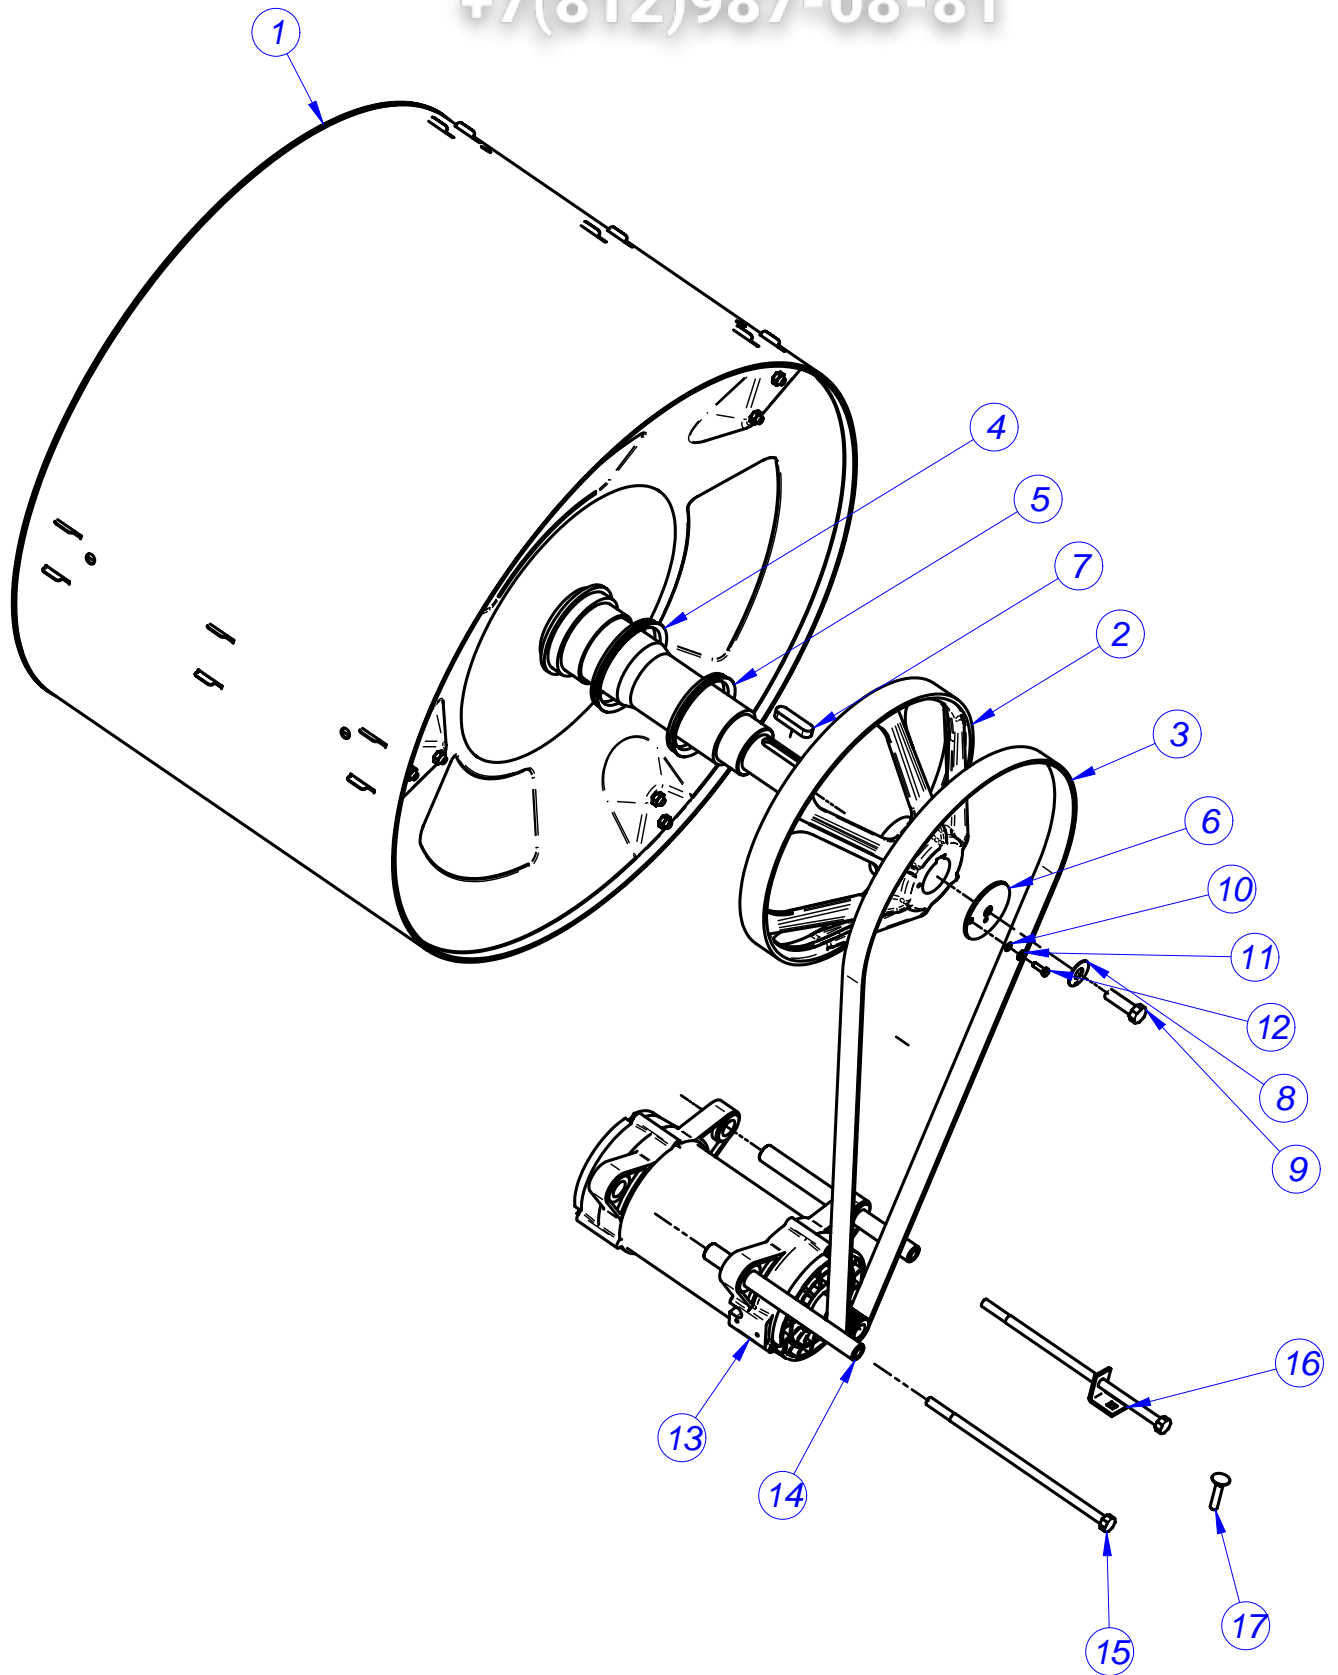

Nº	DENOMINACION	LR-10	LA-10	LR-13	LA-13	LR-18	LA-18	LR-25	LA-25	CODIGO
1	FRENTE CUBA COMPLETO	1	1							P616112000
				1	1	1				P626112000
							1	1		P636110000
									1	P646008000
2	CIERRE CUBA	1	1							P616102000
				1	1	1				P626118000
							1	1		P636112000
									2	P646107000
3	TORN. CIERRE CUBA	1	1	1	1	1	1	1	2	Q011369000
4	ARAND. CIERRE	2	2	2	2	2	2	2	4	Q232060000
5	TUERCA CIERRE CUBA	1	1	1	1	1	1	1	2	Q221306000
6	PUERTA CON MANETA	1	1							P610512000
				1	1	1	1	1	1	P620532000
7	BISAGRA PUERTA	2	2	2	2	2	2	2	2	P620502000
8	FONDO PUERTA	1	1							P610501000
				1	1	1	1	1	1	P620501000
9	JUNTA PUERTA	1	1							P610508000
				1	1	1	1	1	1	P620528000
10	MIRILLA PUERTA	1	1							P440503000
				1	1	1	1	1	1	P530503000
11	CAMARA PRESOSTATO	1	1	1	1	1	1	1	1	Q232060000
12	CONDUCTO UNION	1	1	1	1	1	1	1	1	P502106000
13	ABRAZADERA	2	2	2	2	2	2	2	2	Q881306000
14	CIERRE COMPLETO	1	1	1	1	1	1	1	1	P620531000
15	EMBELLECEDOR CIERRE	1	1	1	1	1	1	1	1	P620515000
16	TAPA CIERRE	1	1							P610504000
				1	1	1	1	1	1	P627816000
17	GANCHO CIERRE	1	1	1	1	1	1	1	1	P620505000
18	CASQUILLO	1	1	1	1	1	1	1	1	P610506000
19	ANILLO SEG	1	1	1	1	1	1	1	1	Q302061000
20	CALZO BISAGRA	4	4	4	4	4	4	4	4	P620521000
21	PASADOR PUERTA	2	2	2	2	2	2	2	2	P620514000
22	ARANDELA SEGURIDAD 4	2	2	2	2	2	2	2	2	Q272020000
23	SOPORTE CONDUCTO	1	1	1	1	1	1	1	1	P626128000
24	JUNTA CUBA	1	1							P616104000
				1	1	1				P626110000
							1	1		P636108000
									1	P646110000

Зип Общепит

vsezip.ru

+7(812)987-08-81