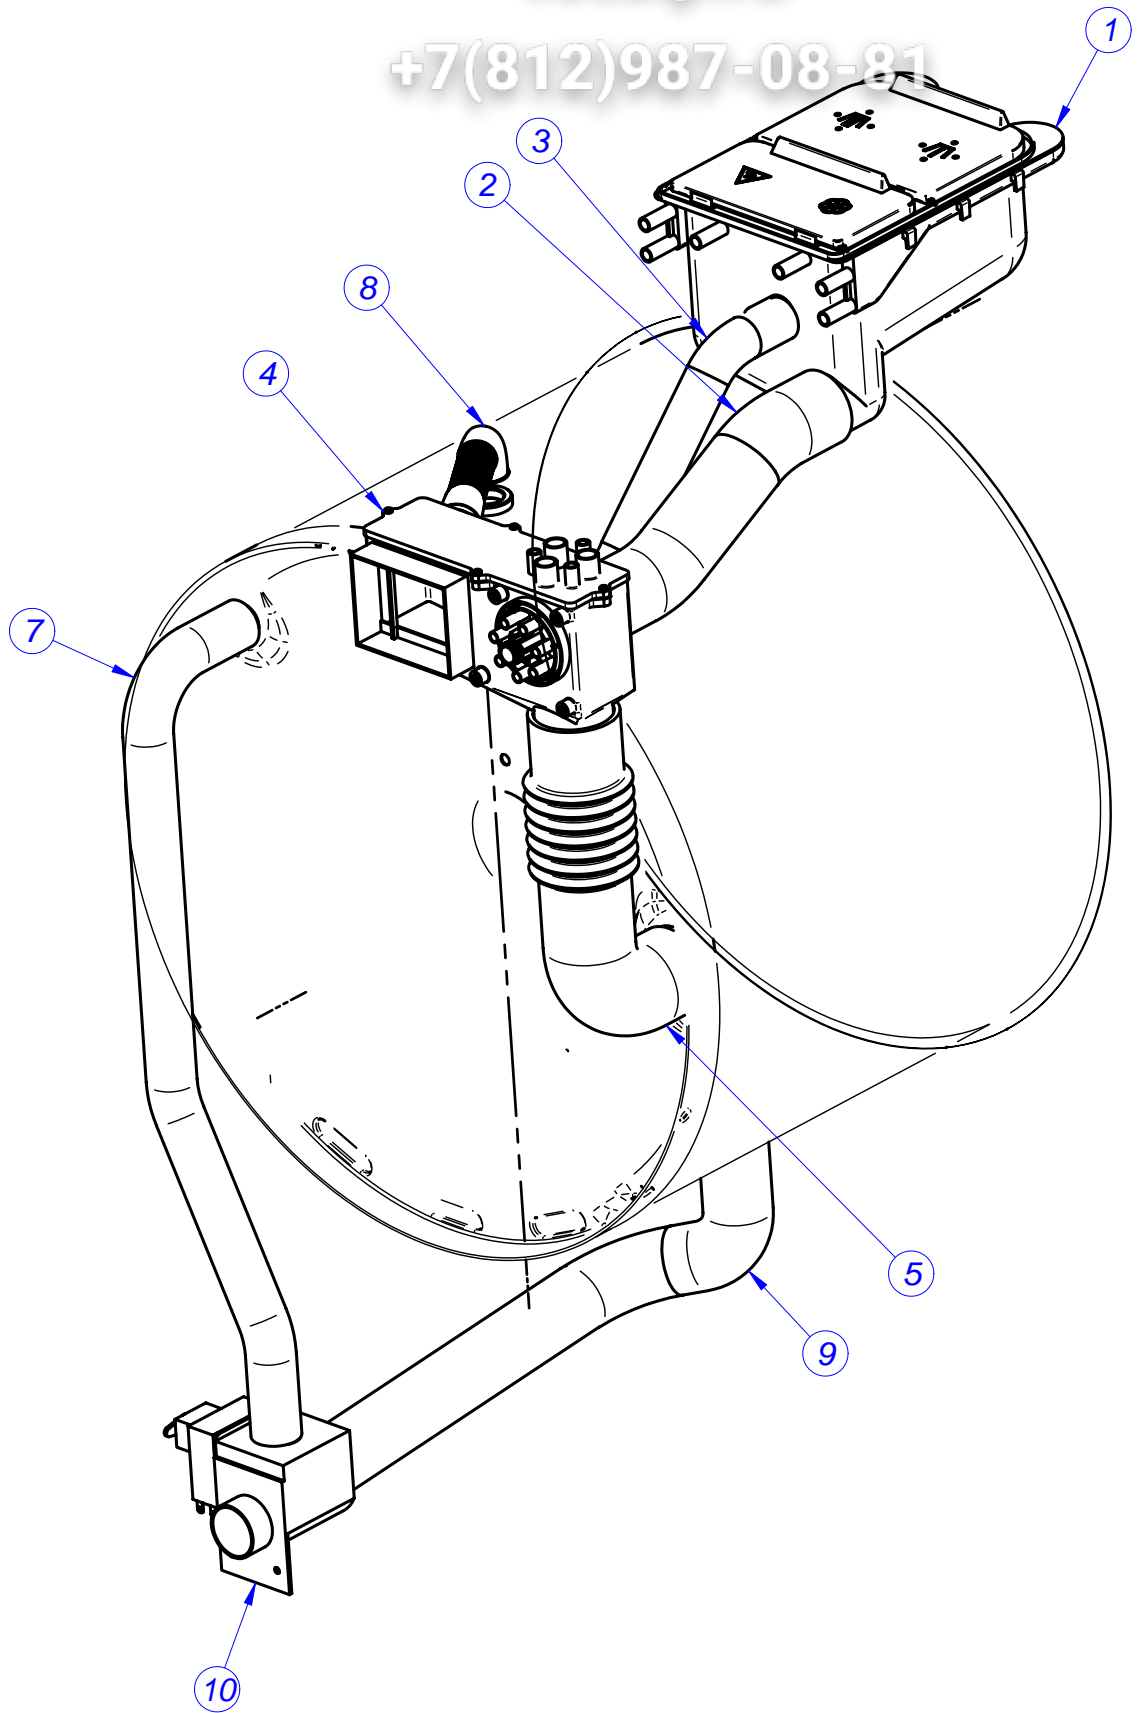

Зип Общепит

vsezip.ru

+7(812)987-08-81