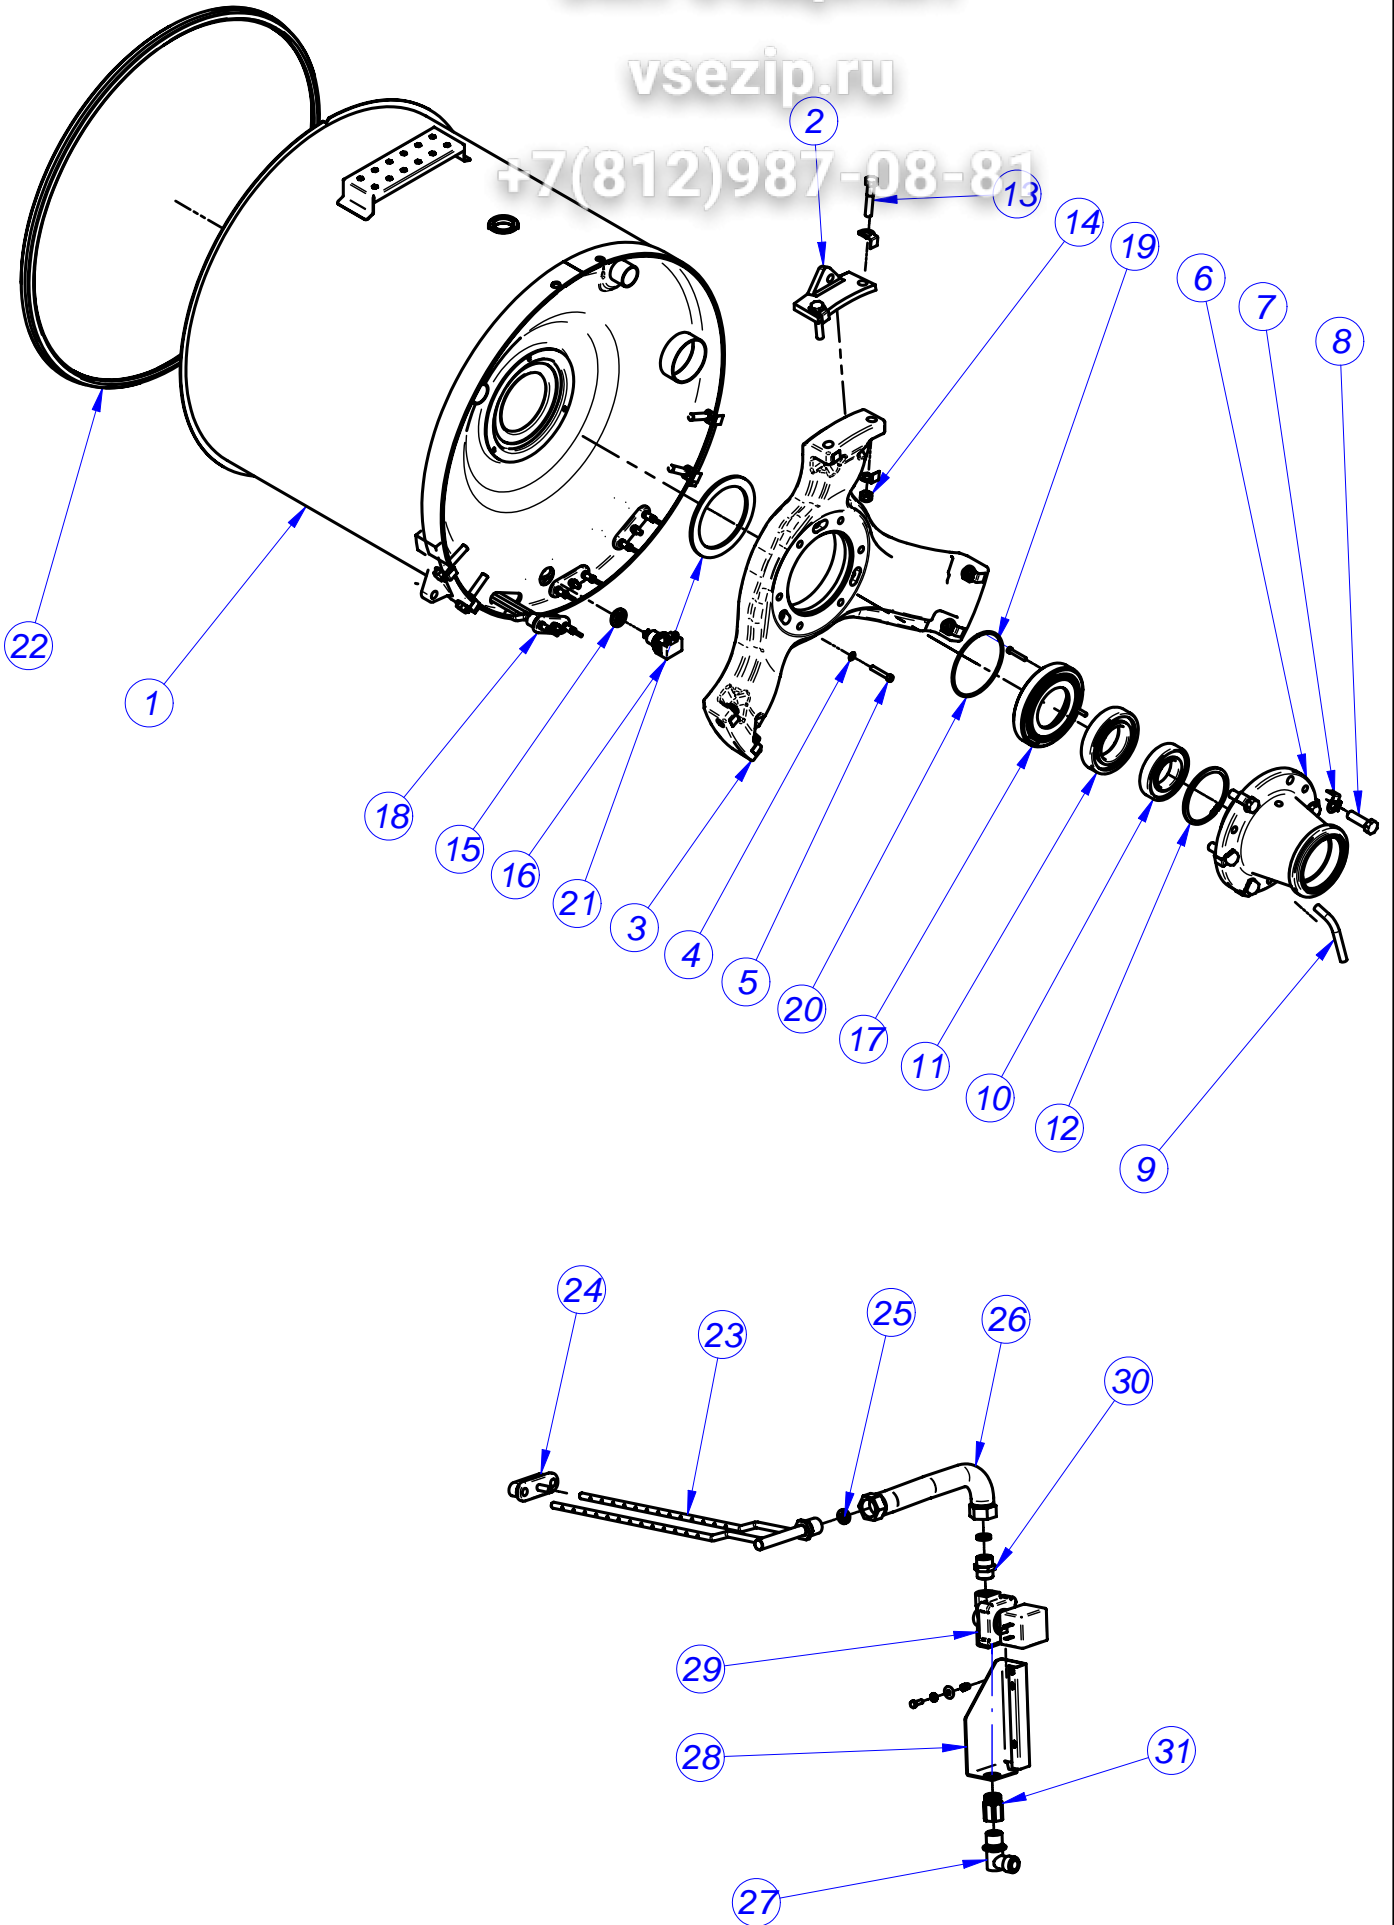

Зип Ощепит

vsezip.ru

+7(812)987-08-81