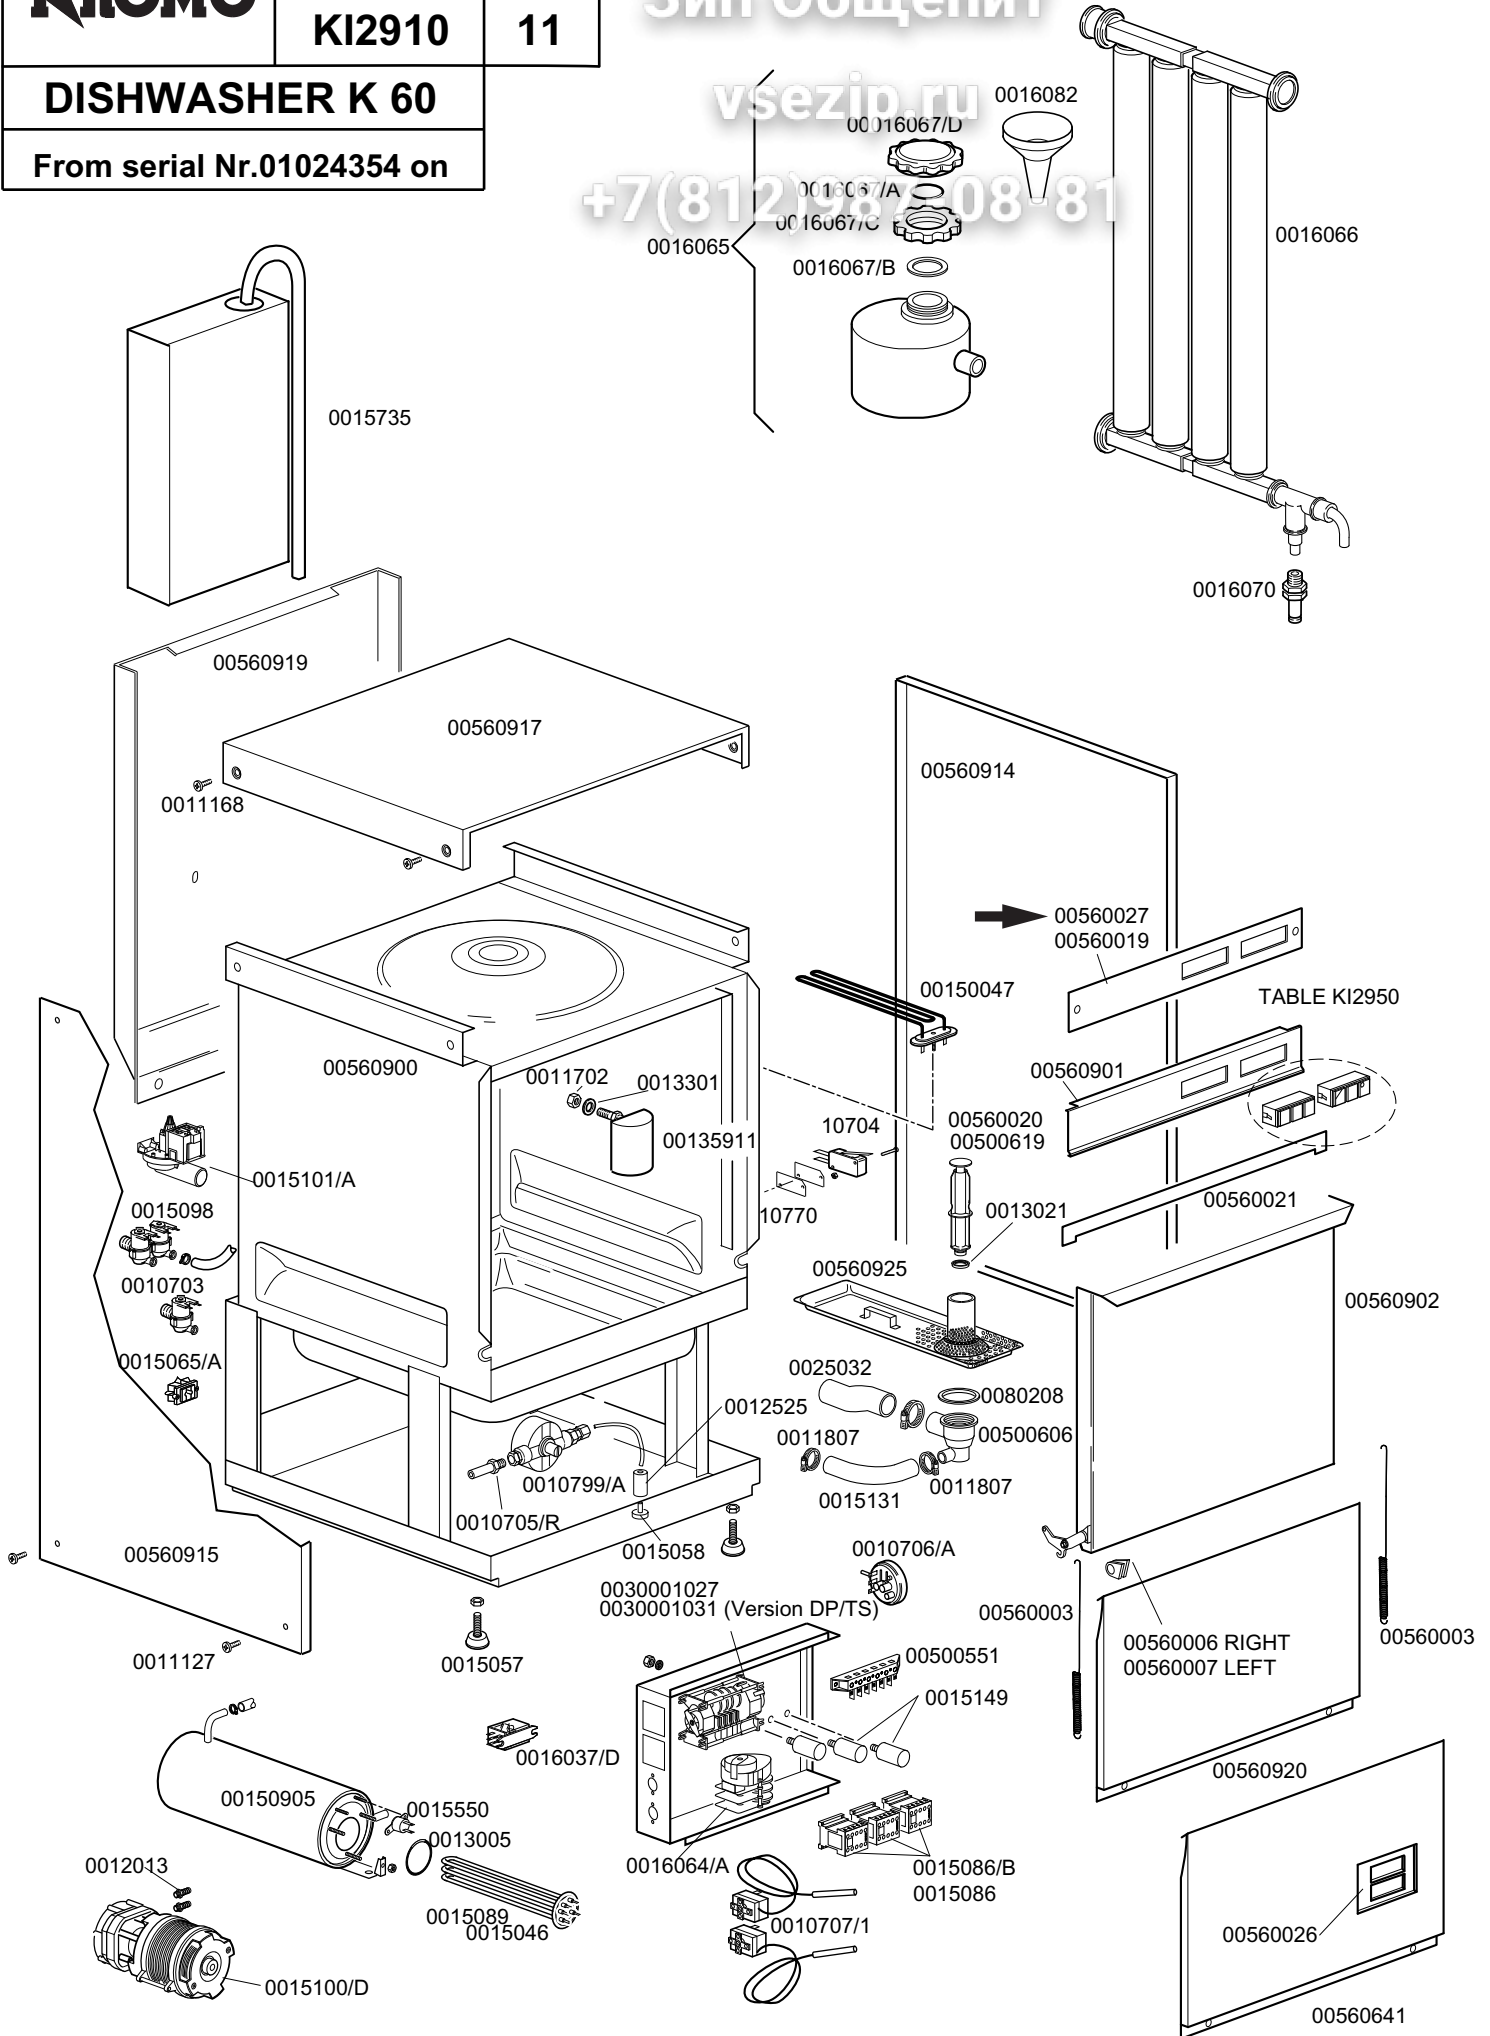

**KROMO****TABLE  
KI2910****REV  
11****DISHWASHER K 60****From serial Nr.01024354 on**

Зип Общепит

vsezip.ru

+7(812)9820881

DISHWASHER K 60

Зип Общепит

TABLE  
KI2910

vsezip.ru