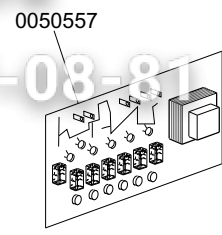

0016047

vsezip.ru

+7(812)987-08-81

STANDARD CONTROL PANEL K-45/50/80

KROMO	TABLE	REV
	KI4461	00
DISHWASHER K 45-50-80		

REGENERATION / DRAIN PUMP VERSION

Зип Оффенпит
vsezip.ru
+7(812)987-08-81

0016037= 230V
0015620=220/240V