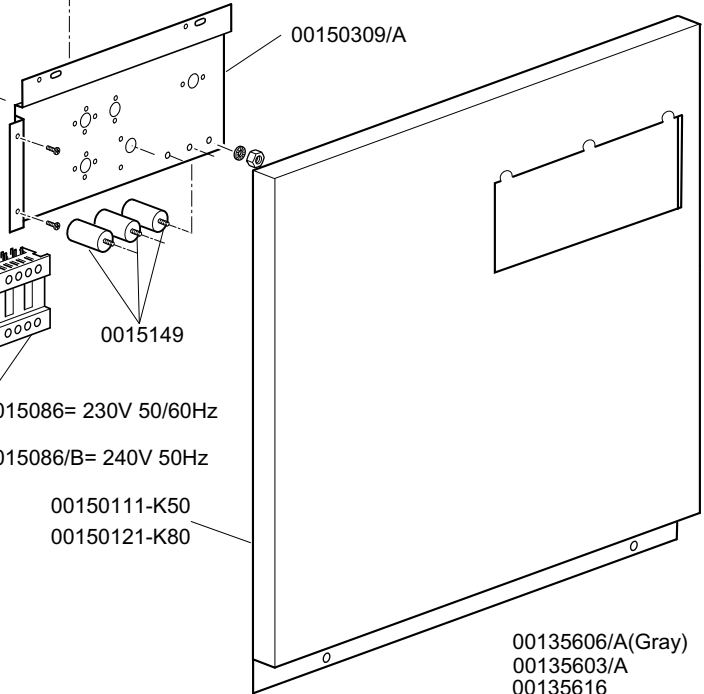

0015086= 230V 50/60Hz
0015086/B= 240V 50Hz

00150111-K50
00150121-K80

00135606/A(Gray)
00135603/A
00135616