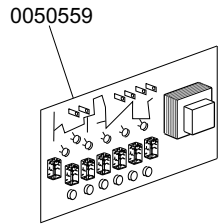

0016047

vsezip.ru

+7(812)987-08-81

STANDARD CONTROL PANEL K-45/50/80

KROMO	TABLE	REV
	KI4461	00
DISHWASHER K 45-50-80		

REGENERATION / DRAIN PUMP VERSION

Зип Оффенпит
vsezip.ru
+7(812)987-08-81

0016037= 230V
0015620=220/240V