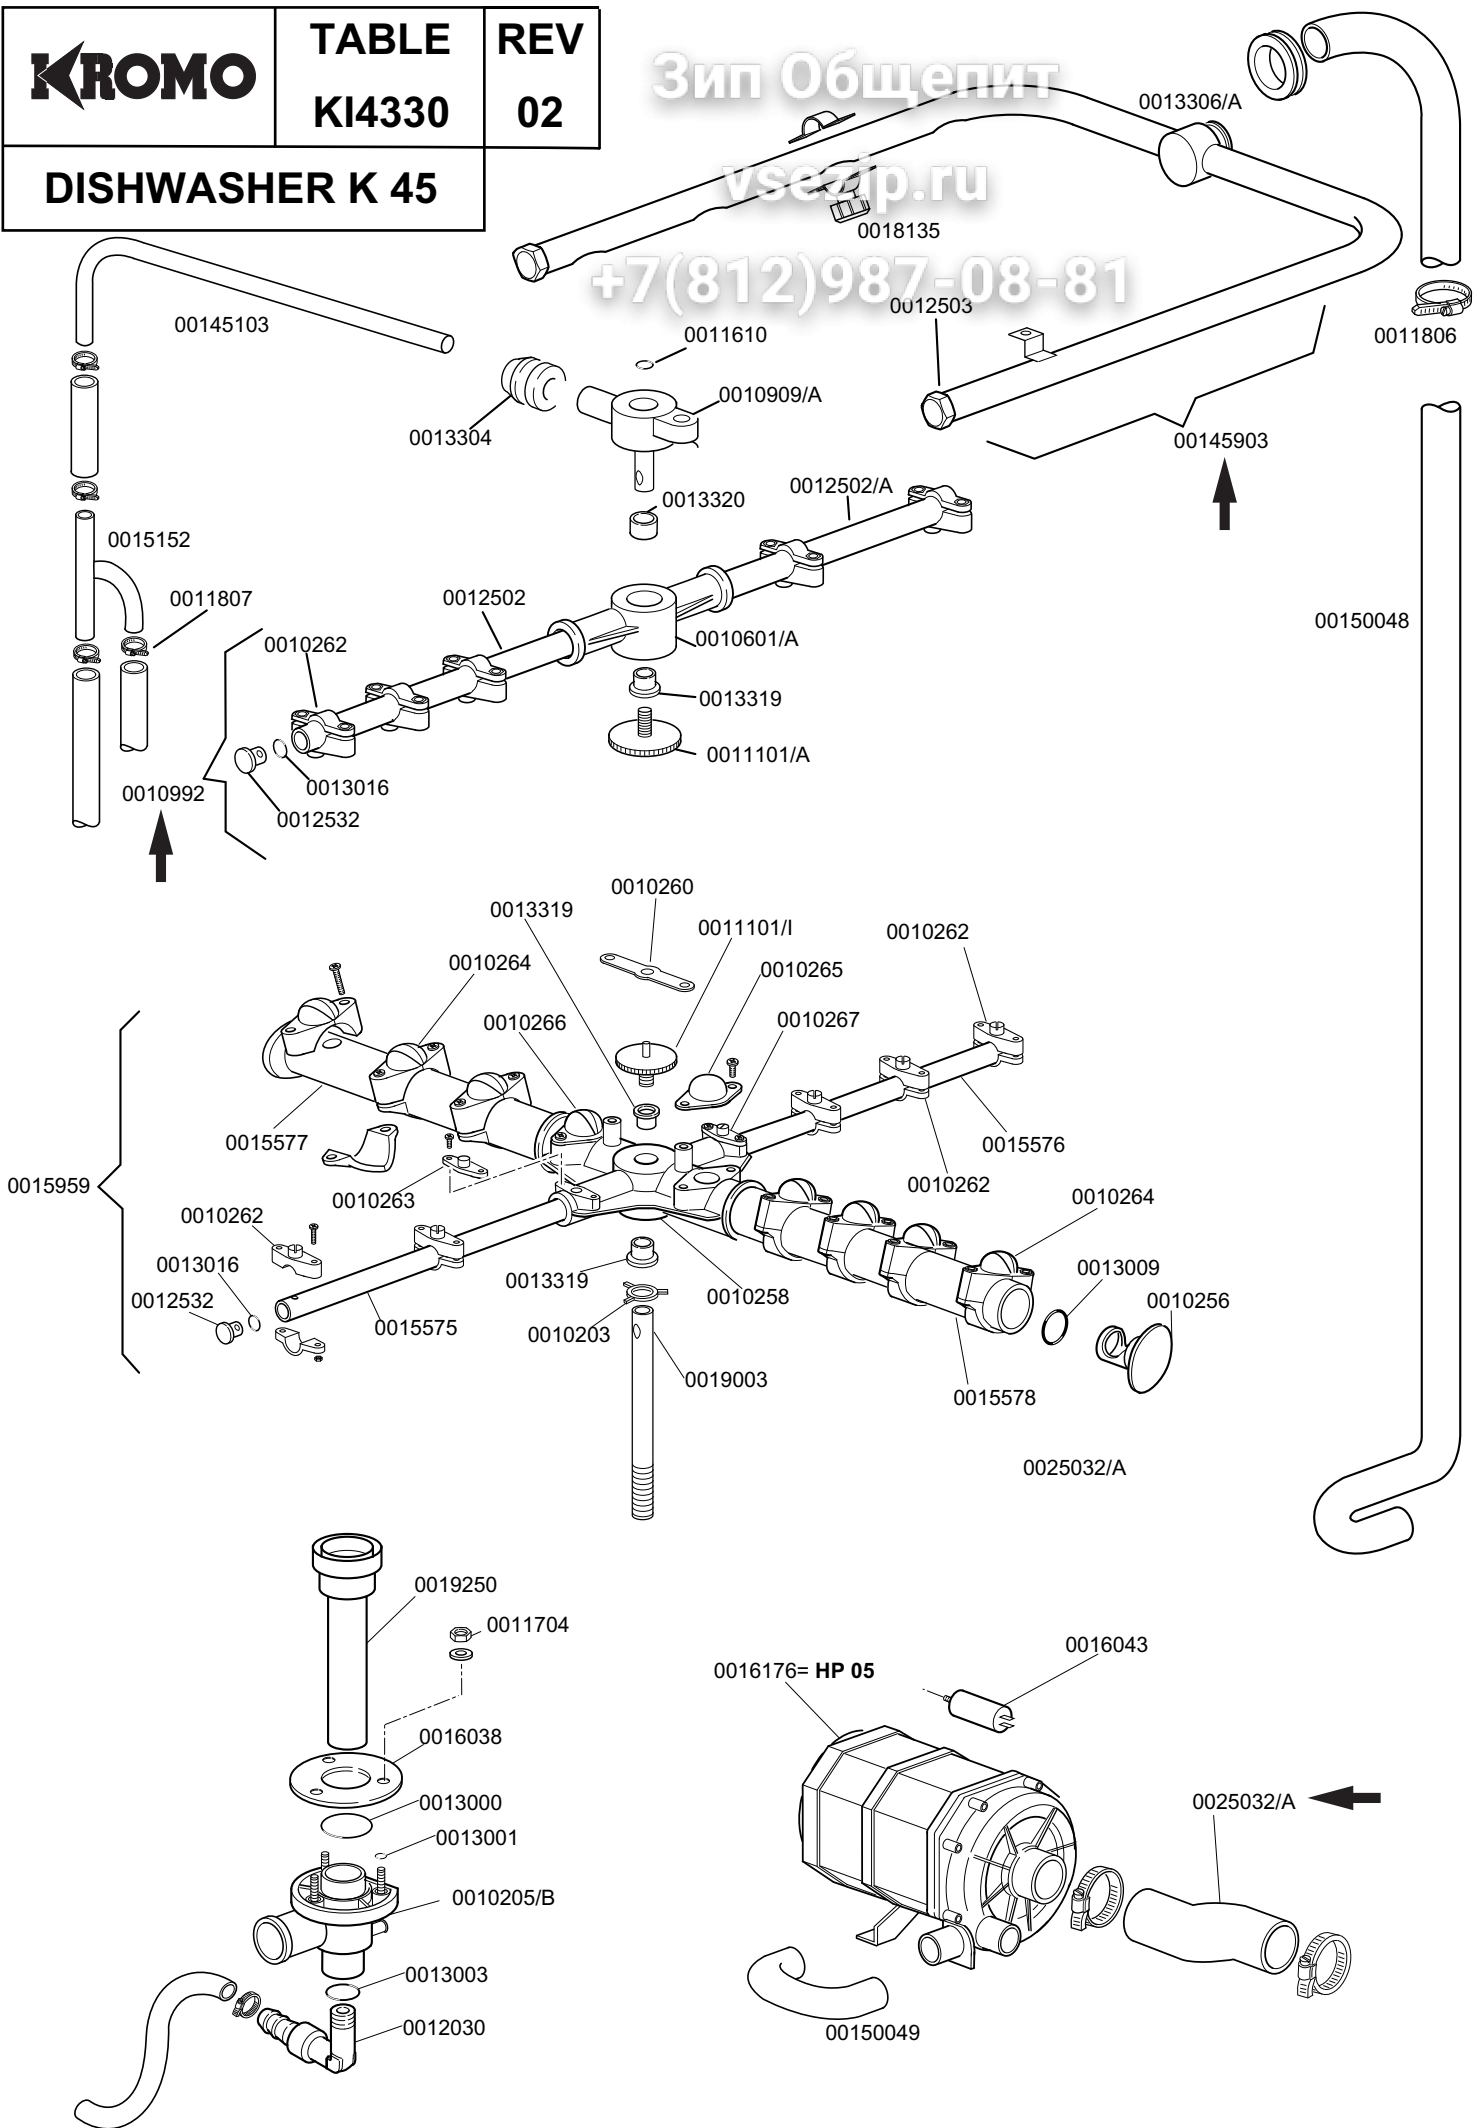

KROMO

**TABLE
KI4330**

**REV
02**

DISHWASHER K 45

Зип Общепит

vsezip.ru

+7(812)987-08-81

CODE	DESCRIPTION	CODE	DESCRIPTION
0010203	Pipe guide		
0010205/B	Lower wash turret		
0010221	Grey nozzle		
0010256	D.18 grey cap		
0010258	4 ways small grey endorser		
0010260	Plate for rotor		
0010262	D.10 rinse grey nozzle		
0010263	D.10 grey open level nozzle		
0010263	D.10 grey closed level nozzle		
0010265	D.28 grey closed level nozzle		
0010266	D.18 grey open level nozzle		
0010267	Closed wash jet D.10 (grey)		
0010601/A	Upper rinse rotor 2 ways		
0010909/A	Turret upper grey rinse		
0010992	Top rinse group		
0011101/A	30x11 d. M8 group fasten screw		
0011101/I	Knurled stainless steel group screw		
0011610	Copper wash		
0011704	M5 stainless steel nut		
0011806	25/40 stainless steel clamps		
0011807	12/20 stainless steel clamps		
0012030	Elbow connection K37/K40		
0012502	Top left rinse pipe		
0012502/A	Top right rinse pipe		
0012503	20 mm wash pipe closing plug		
0012532	Grey cap D.10		
0013000	OR 3125 EP		
0013001	OR 104 EP		
0013003	OR 112 EP for rinse pipe fitting		
0013009	OR 2050 gasket for 18 d. pipe		
0013016	OR 103 (OR 2018) gasket		
0013304	Pipe-pass gasket		
0013306/A	Pump gasket		
0013319	PTFE+CB H 11.5 sliding washer		
0013320	14x10.2x6 D. PTFE+CD sliding washer		
00145103	45 rinse ramp		
00145903	Top wash pipe 45		
00150048	Upper coupling washing 50		
00150049	Lower coupling washing 50		
0025032/A	50 d. suction pipe		
0015152	10x1 3 way turnout		
0015575	G94 right rinse pipe		
0015576	G94 left rinse pipe		
0015577	18 d. G94 right wash pipe		
0015578	18 d. G94 left wash pipe		
0015959	Wash rinse group 45		
0016038	60d. stainless steel disk		
0016043	0.40 Hppump condensor		
0016176	0.5 hp motor pump		
0018135	Wash nozzle		
0019003	10x1x190 stainless steel axis		
0019250	Glass unit with coupling		