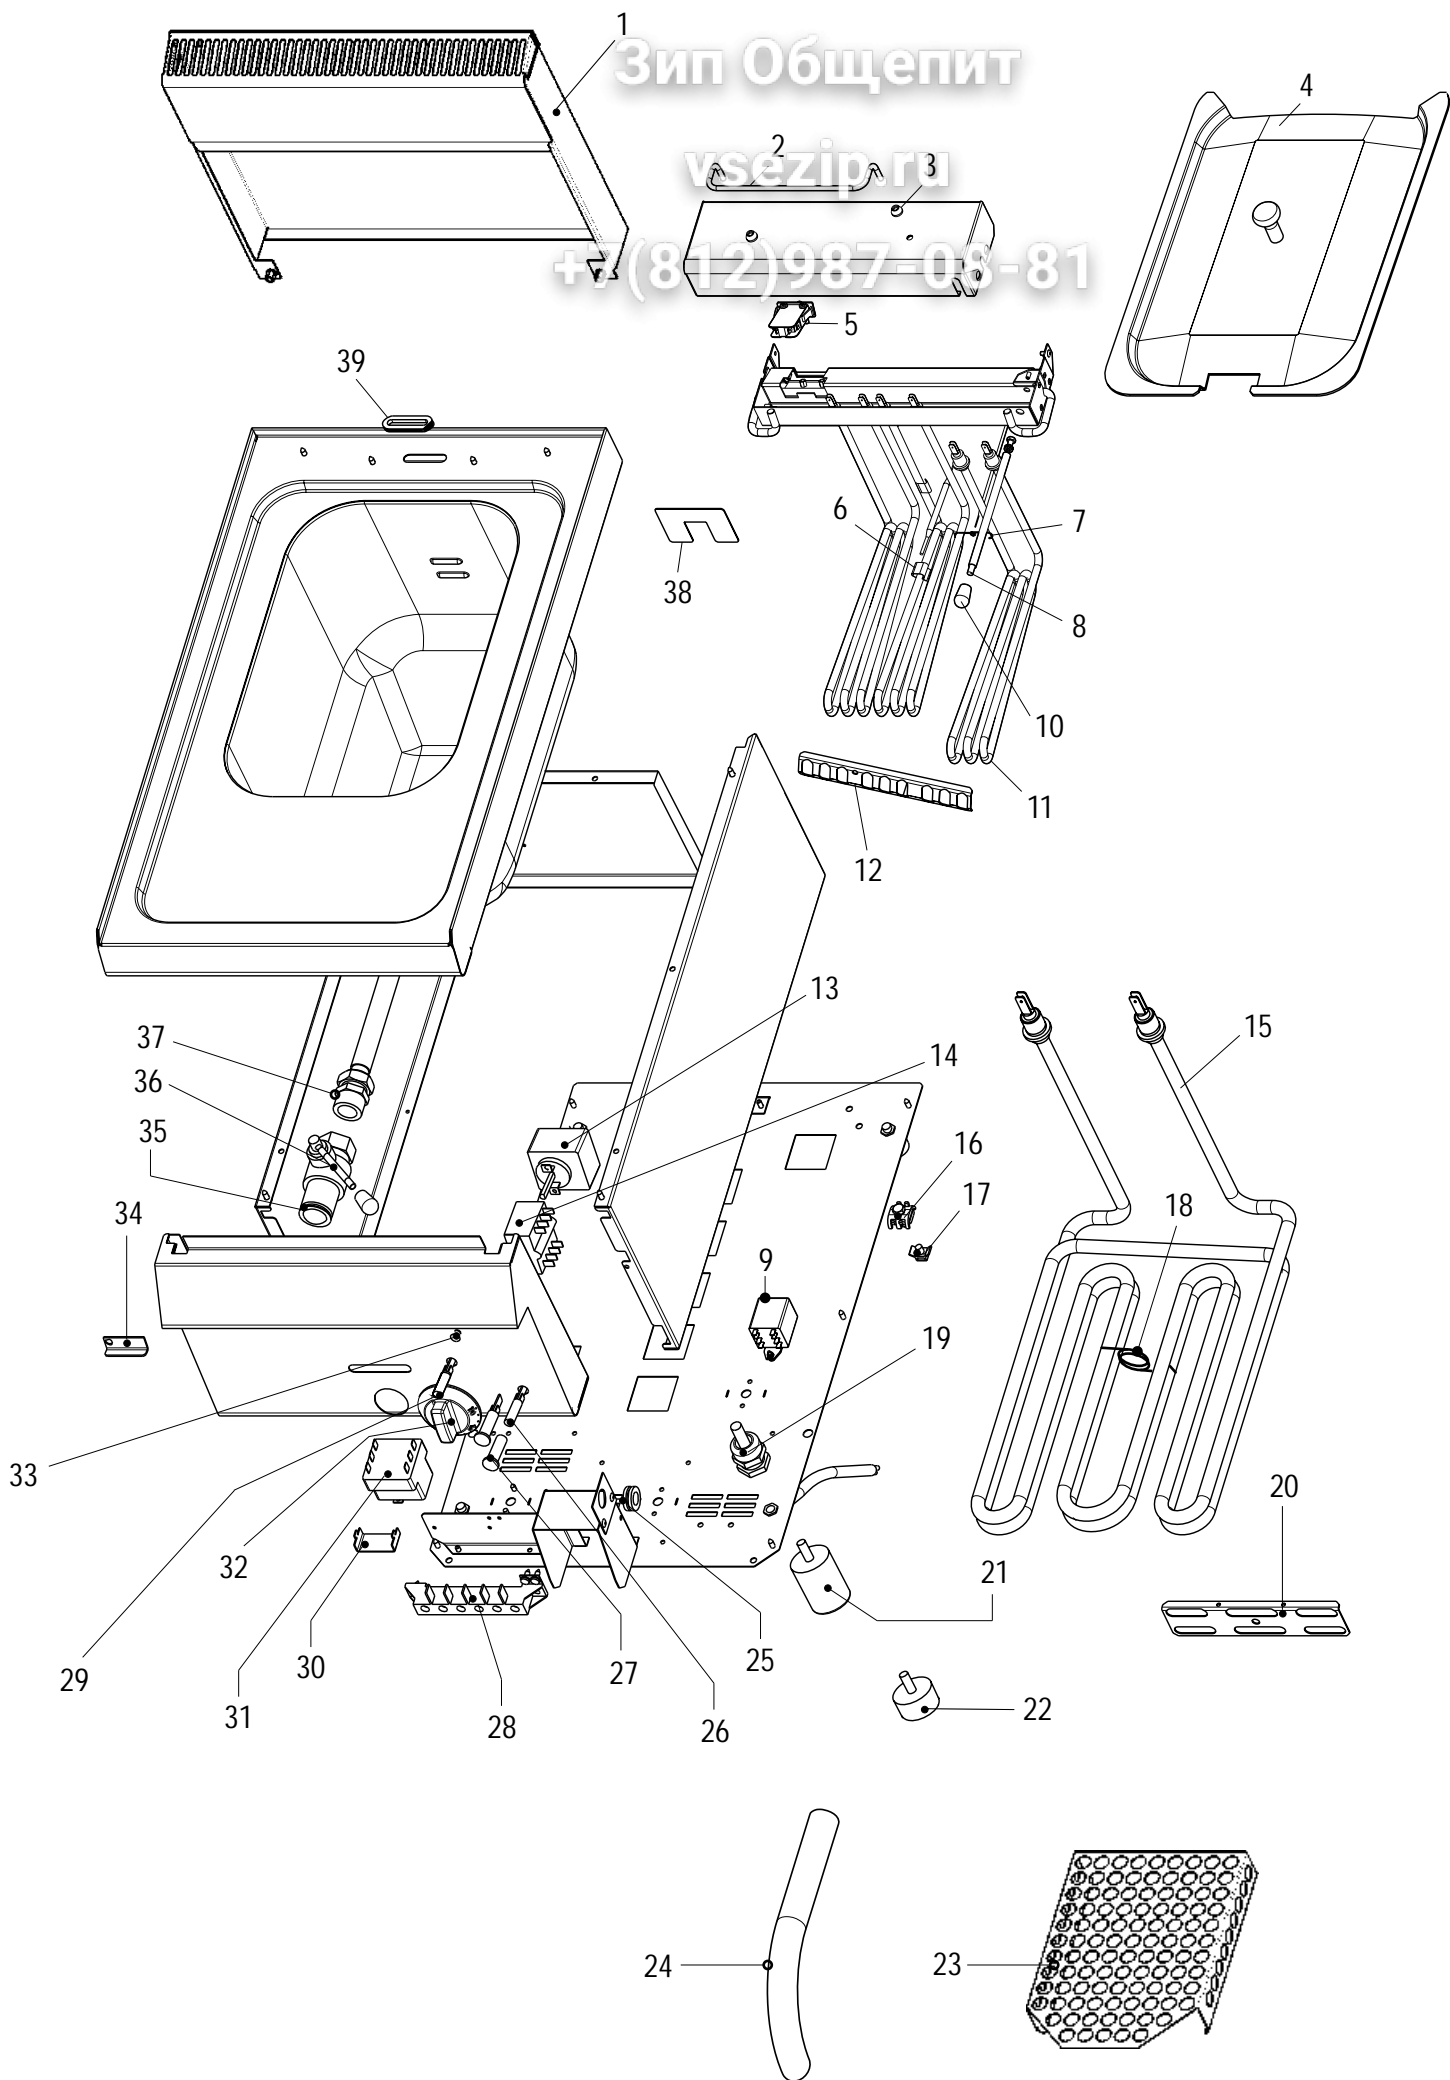

Зип Общепит

vsezip.ru

+7 (812) 987-06-81

Artic./Item

Descrizione/Description

126032

FRIGGITRICE ELETTRICA 8LT
8LT ELECTRIC FRYER

Cons./Recom.

Pos./Posit.

Ricambio/Replacement

Cons./Recom.	Pos./Posit.	Ricambio/Replacement	
	01	RC00418000	ASSIEME CAMINO 350 FLUE ASSEM
	02	RC00330000	SUPPORTO CESTELLO FRIGGITRICE SUPPORT FO
	03	RC00331000	GHIERA CESTELLO BASKET RIN
	04	RC00459000	COPERCHIO LID
	05	RC00283000	INTERRUTTORE DI SICUREZZA SAFETY SWI
*	06	RC00091000	FERMO BULBO BULB CATCH
	07	RC00333000	MOLLA BULBO BULB SPRIN
	08	RC00328000	LEVA SOLLEVAMENTO RESIST. HEATING EL
*	09	RC00774000	RELE' RELAY
	10	RC00329000	MANOPOLA SCARICO KNOB
*	11	RC00282000	RESISTENZA FRIGGITRICE EL. HEATING EL
	12	RC00334000	STAFFA RESISTENZE HEATING EL
*	13	RC00281000	TERMOSTATO DI LAVORO WORKING TH
*	14	RC00070000	COMMUTATORE TRIFASE SWITCH
	16	RC00304000	MORSETTO EQUIPOTENZIALE COMP. EQUIPOTENT
	17	RC00303000	REGGIFASCETTA CLAMP SUPP
	19	RC00241000	PRESSACAVO PG16 CON DADO CABLE GLAN
	22	RC00311000	PIEDINO H=25 MM FOOT
	23	RC01002000	FALSO FONDO FRE FALSE-BOTT
	24	RC00079000	TUBO DI SCARICO DRAIN PIPE
	25	RC00297000	PASSACAVO FAIRLEAD
*	26	RC00052000	LAMPADA SEGN.NEON FASTON ARANCIO 230V SIGNAL LAM
*	27	RC01783000	PORTALAMPADA TRASPARENTE D10 TRANSPAREN

L'azienda si riserva il diritto di apportare ulteriori aggiornamenti senza preavviso. / The data may be updated without prior