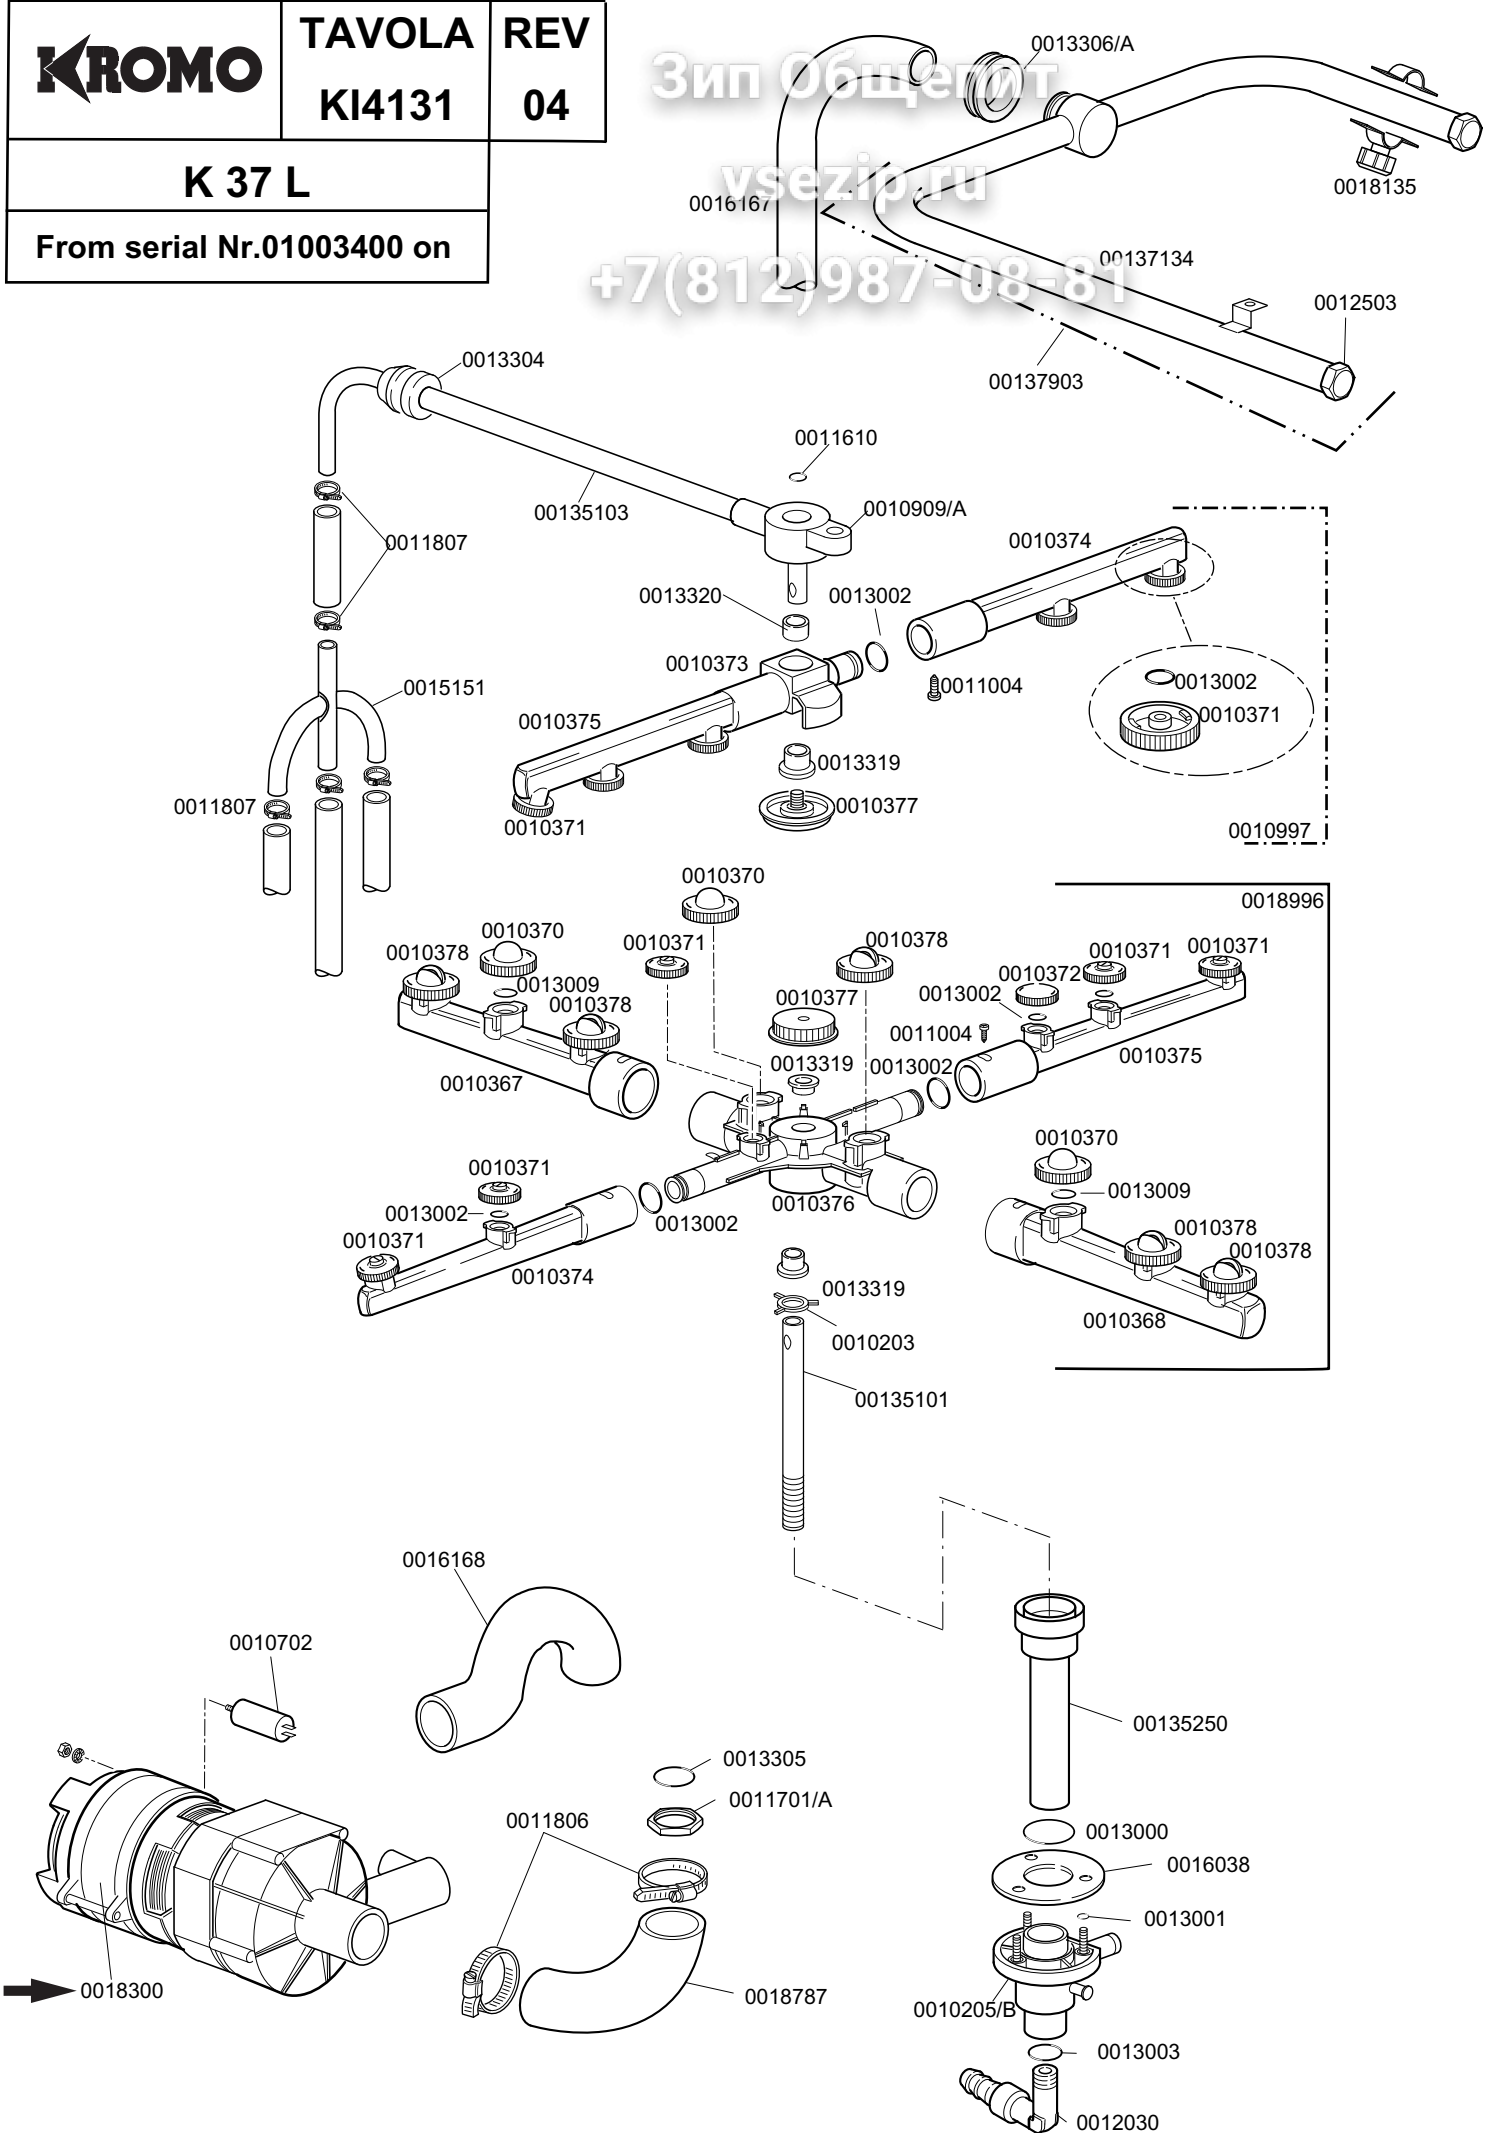

CODE	DESCRIPTION	CODE	DESCRIPTION
0010203	Pipe guide		
0010205/B	Lower wash turret		
0010367	Right washing pipe		
0010368	Left washing pipe		
0010370	Washing nozzle head		
0010371	Rinse nozzle head open		
0010372	Rinse nozzle head closed		
0010373	Rinse rotor		
0010374	Right rinsing pipe		
0010375	Left rinsing pipe		
0010376	Wash rotor		
0010377	Knob with insert		
0010378	Washing nozzle head open		
0010702	5 mf 450V condenser		
0010909/A	Turret upper grey rinse		
0010997	Top rinse group		
0011610	Copper wash		
0011701/A	Stainless steel nut for floor drain		
0011806	25/40 stainless steel clamps		
0011807	12/20 stainless steel clamps		
0012030	Elbow connection K35/K40		
0012503	Wash pipe closing plug		
0013000	OR 3135 EP		
0013001	OR 104 EP		
0013002	OR R6		
0013003	OR 112 EP for rinse pipe fitting		
0013009	OR 2050		
0013304	Pipe-glass gasket		
0013305	44x32x3 drain elbow gasket		
0013306/A	Top pump gasket		
0013319	PTFE + CB 11,5 sliding washer		
0013320	14x10,2x6D PFTE+CB sliding washer		
00135101	175x10 35 shaft		
00135103	35 rinse ramp		
00135250	Glass unit with coupling		
00137134	Top wash pipe		
00137903	Upper wash group		
0015151	4 way turnout		
0016038	60 diam. stainless steel disk		
0016167	EPDM pipe upper washing		
0016168	Lower EPDM wash delivery pipe		
0018135	Top wash nozzle		
0018136/A	Right lower rinse pipe		
0018136/B	Left lower rinse pipe		
0018300	0,45 HP 230V 2 way wash pump		
0018787	Suction coupling		
0018996	Wash rinse group		