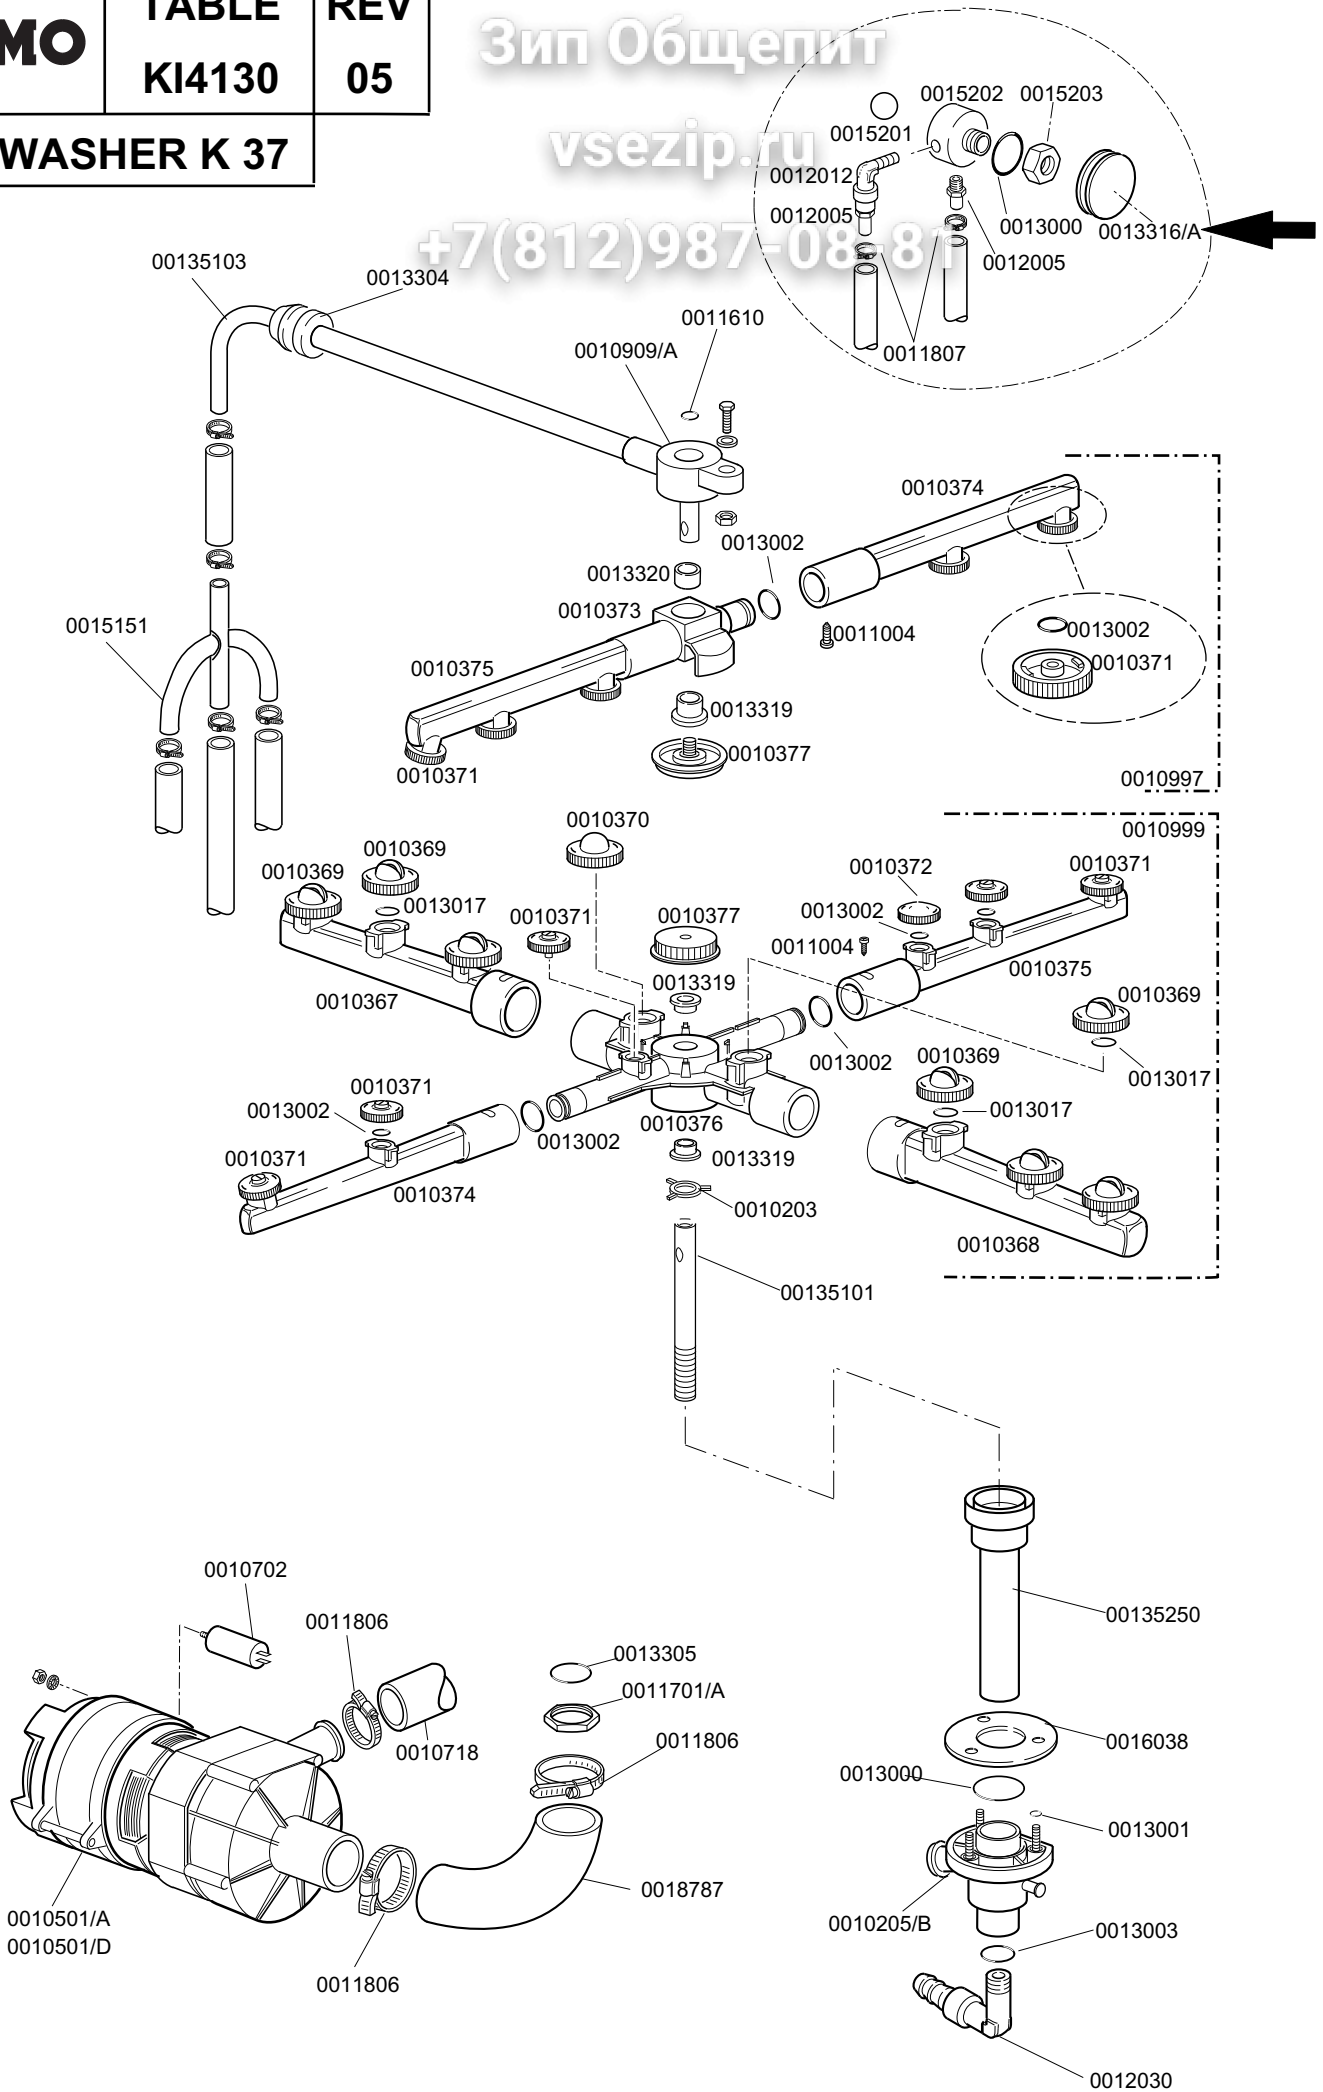

+7(812)987-0888

GLASSWASHER K 37 **Зип Общепит**TABLE
KI4130

CODE	DESCRIPTION	CODE	DESCRIPTION
0010203	Pipe guide		
0010205/B	Lower wash turret		
0010367	Right washing pipe		
0010368	Left washing pipe		
0010369	Washing nozzle head open 3,5		
0010370	Washing nozzle head closed 3,5		
0010371	Rinse nozzle head open		
0010372	Rinse nozzle head closed		
0010373	Rinse rotor		
0010374	Right rinsing pipe		
0010375	Left rinsing pipe		
0010376	Wash rotor		
0010377	Knob with insert		
0010501/A	0,10 HP complete motor pump		
0010501/D	HP 0.10 220V 60Hz pump		
0010702	5 microfarad condenser		
0010718	36x28x75 mm pump corrector pipe		
0010909/A	Turret upper grey rinse		
0010997	Upper rinse grey group		
0010999	Lower wash + rinse group		
0011004	TCB d.8 4x10 spax screw		
0011610	5x9 copper washer		
0011701/A	Stainless steel nut for floor drain		
0011806	25/40 stainless steel clamps		
0011807	12-20 stainless steel clamp		
0012005	1/4 rubber holder for D.10 pipe		
0012012	Drain DVGW elbow		
0012030	Elbow connection K 35/40		
0013000	Gasket		
0013001	OR 104 EP		
0013002	OR R6		
0013003	OR 112 EP		
0013017	OR 2050 gasket for 18d. pipe		
0013304	Pipe pass gasket		
0013305	OR 151 EPDM for heating element		
0013319	PTFE+CB H11 sliding washer		
0013320	PTFE+CB H7,5 sliding washer		
00135101	175x10 35 shaft		
00135103	35 rinse ramp		
00135250	Glass unit with coupling		
0015151	4 way turnout		
0015201	17 D. teflon DVGW safety valve sphere		
0015202	DVGW pipe fitting		
0015203	DVGW brass nut for pipe fitting		
0016038	Stainless steel 60D disk		
0018787	Suction coupling		
0013316/A	Blind gasket for DVGW hole		