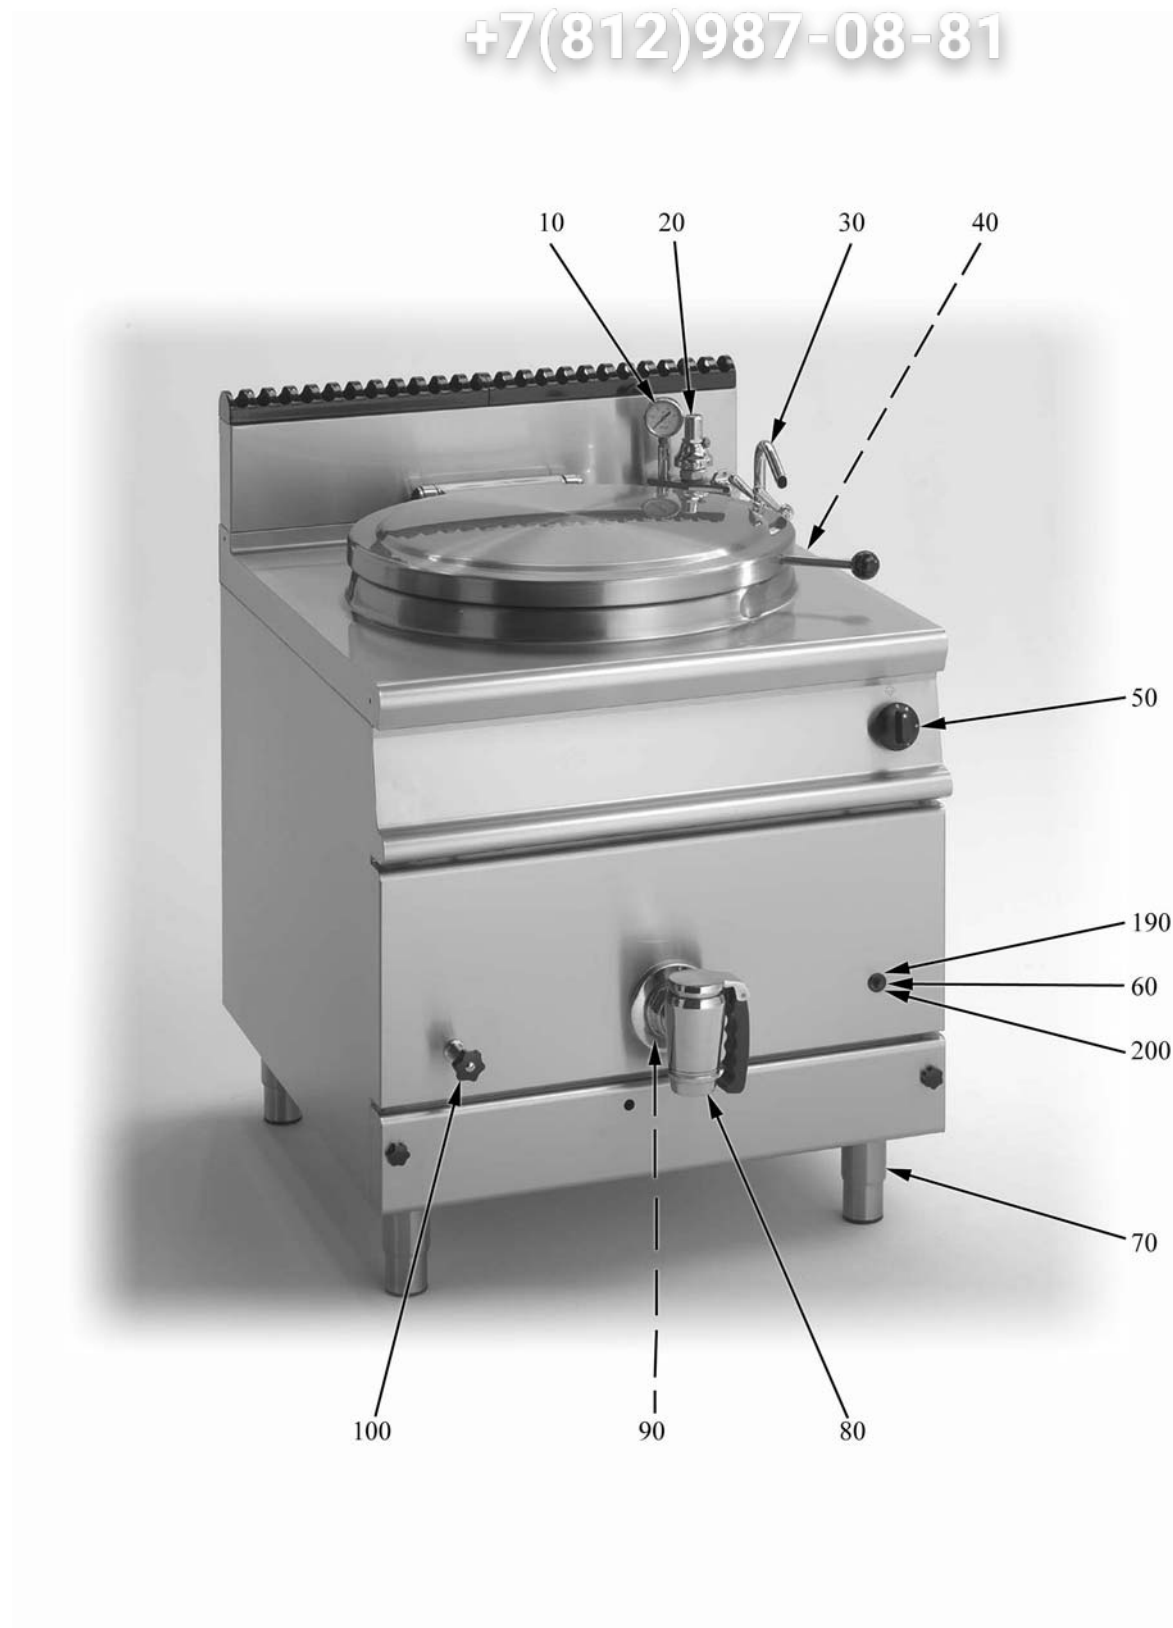

9.2 Product codes

Product code	Full name
Type codes	
9GD100	94/04PGD100L
9GD150	94/04PGD150L
9GI100	94/04PGI100L
9GI150	94/04PGI150L

vsezip.ru

+7(812)987-08-81

vsezip.ru

ID	Type	Description	P-code
Module:Outer parts			
10	9GI100,9GI150	Gauge	6A001478
20	9GI100,9GI150	Valve	6A001482
30		Mixing assembly	6A001475
40		Pipe	6A001476
50		Tap knob	2599220
60		Piezoelectric ignition	6A041105
70		Foot	826490142
80		Drain cock	6A001450
90		Gasket	6A001451
100	9GI100,9GI150	Tap	6A001479
190		Cap	826630420
200		Washer	822160540

9GD100=94/04PGD100L, 9GD150=94/04PGD150L, 9GI100=94/04PGI100L, 9GI150=94/04PGI150L

A=3/N/PE~400/230V 50Hz, H=3/PE~230V 50Hz, P=1/N/PE~220-240V 50Hz

vsezip.ru

+7(812)987-08-81

vsezip.ru

ID	Type	Description	P-code
Module: Inner parts			
110		Thermocouple	6A001455
120		Pilot burner	6A001456
130		Burner	6A001459
140		Ignition electrode	6A001457
150		Tap	6A001453
160		Safety thermostat	6A001415
170		Nozzle	6A001490
170		Nozzle	6A001491
180		Nozzle 120	6A001465
180		Nozzle 135	6A001466
180		Nozzle 205	6A001467
180		Nozzle 225	6A001468