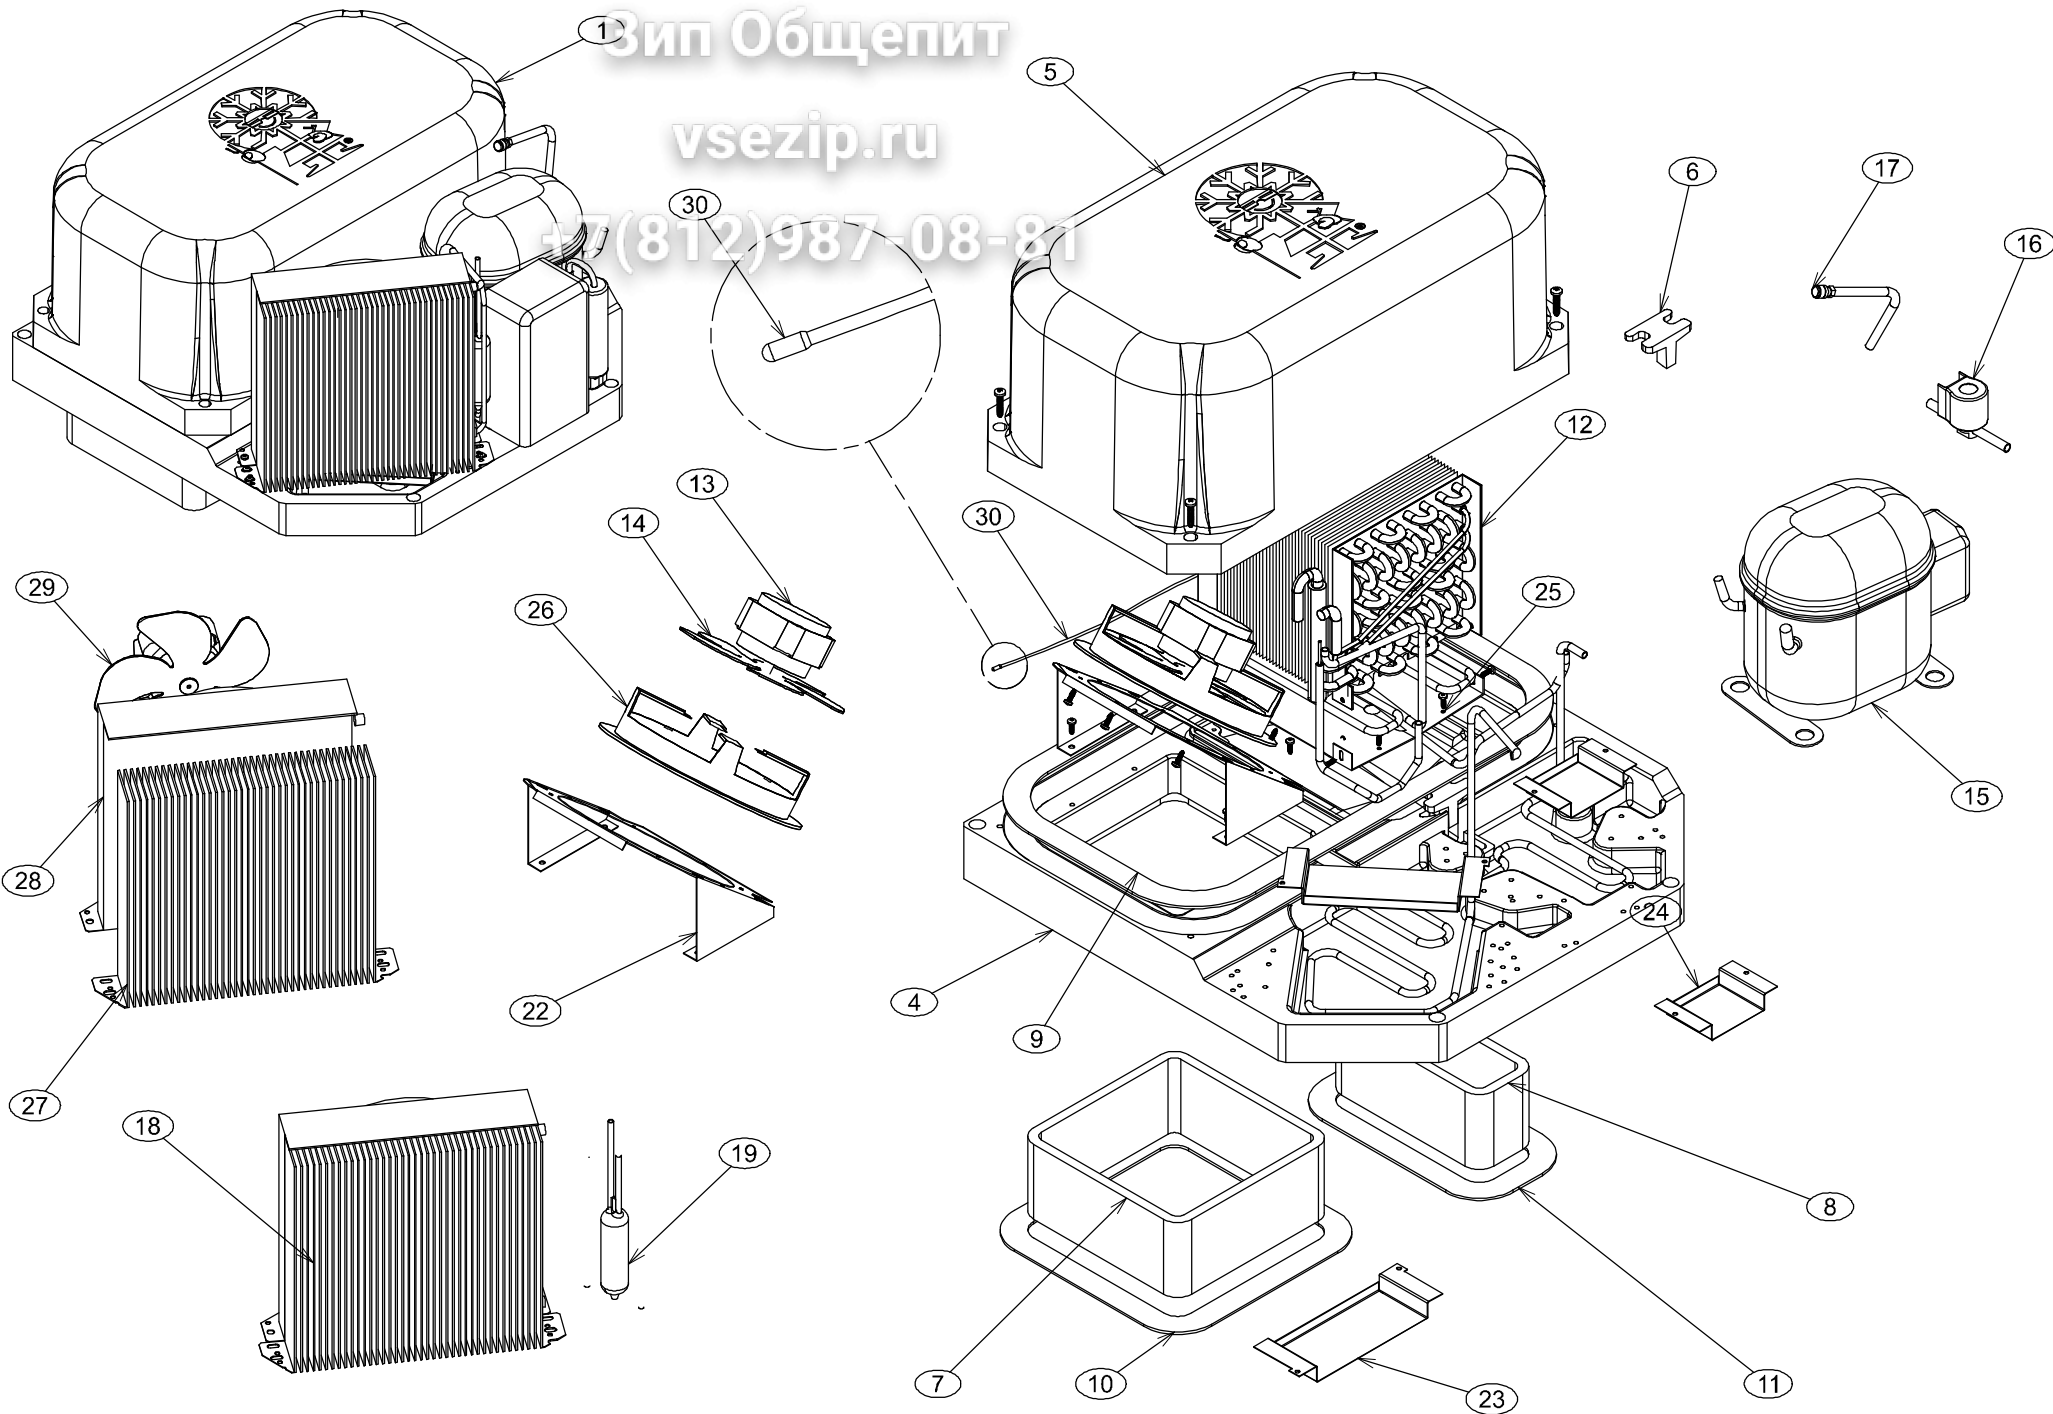

Зип Общепит

vsezip.ru

+7(812)987-08-81

Zip Общепит

GM7 ARMADIO 700 LT. TN GOLD

vsezip.ru

7(412)987-08-81

POS.	CODICE	DESCRIZIONE
1	90010740	MONOBLOCCO ARMADIO 700 LT. TN GOLD
2	50010510	CORPO ARMADIO 700 GOLD
3	80510500	KIT IMPIANTO ELETTRICO 700 LT.
4	80010510	BASE SCHIUMATA MONOBLOCCO
5	80010500	COVER SCHIUMATO MONOBLOCCO
6	80010550	TASSELLO SCHIUMATO MONOBLOCCO
7	80010520	CONVOGLIATORE ENTRATA ARIA SP60
8	80010530	CONVOGLIATORE USCITA ARIA SP60
9	H25-0039	GUARNIZ.ADESIVA 610x350
10	H25-0038	GUARNIZ.ADESIVA 304x299
11	H25-0040	GUARNIZ.ADESIVA 149x294
12	Q32-0694Y	EVAPORATORE
13	Q32-0132	MOTORE 18W
14	P36-0061	VENTOLA ASP. D. 200/34°
15	Q32-0703	COMPRESSORE
16	R30-0031	ELETTROVALVOLA
17	P52-0054	VALVOLA DI CARICA
18	Q32-0538	CONDENSATORE
19	S06-0052	FILTRO
22	4181794	SUPPORTO VENTOLA
23	4182783	STAFFA FERMO SERPENTINA LATO CONDENS.
24	4182773	STAFFA FERMO SERPENTINA LATO COMPRESS.
25	4380234	VASCHETTA NUOVO MONOBLOCCO
26	Q32-0545	ANELLO PLASTICA D.200
30	Q32-0578	SONDA NTC
41	4482414	CASSETTA IMPIANTO ELETTRICO
42	4482424	COVER CASSETTA IMPIANTO ELETTRICO
43	R35-0400	SCHEDE REMOTA
44	S06-0036	FILTRO ANTIDISTURBO
45	R40-0051	CAVO DI ALIMENTAZIONE + SCHUKO
46	R50-0160	LED
47	R25-0086	MICRO SWITCH
56	60000040	PORTA SCHIUMATA
57	4180284	STAFFA BLOCCACATENACCIO
58	P75-0151	BUSSOLA
59	H25-0051	GUARNIZIONE PORTA
60	4080153	CREMAGLIERA ANTERIORE
61	H49-0062	SUPPORTO GRANDE CREMAGLIERE
62	4080163	CREMAGLIERA POSTERIORE