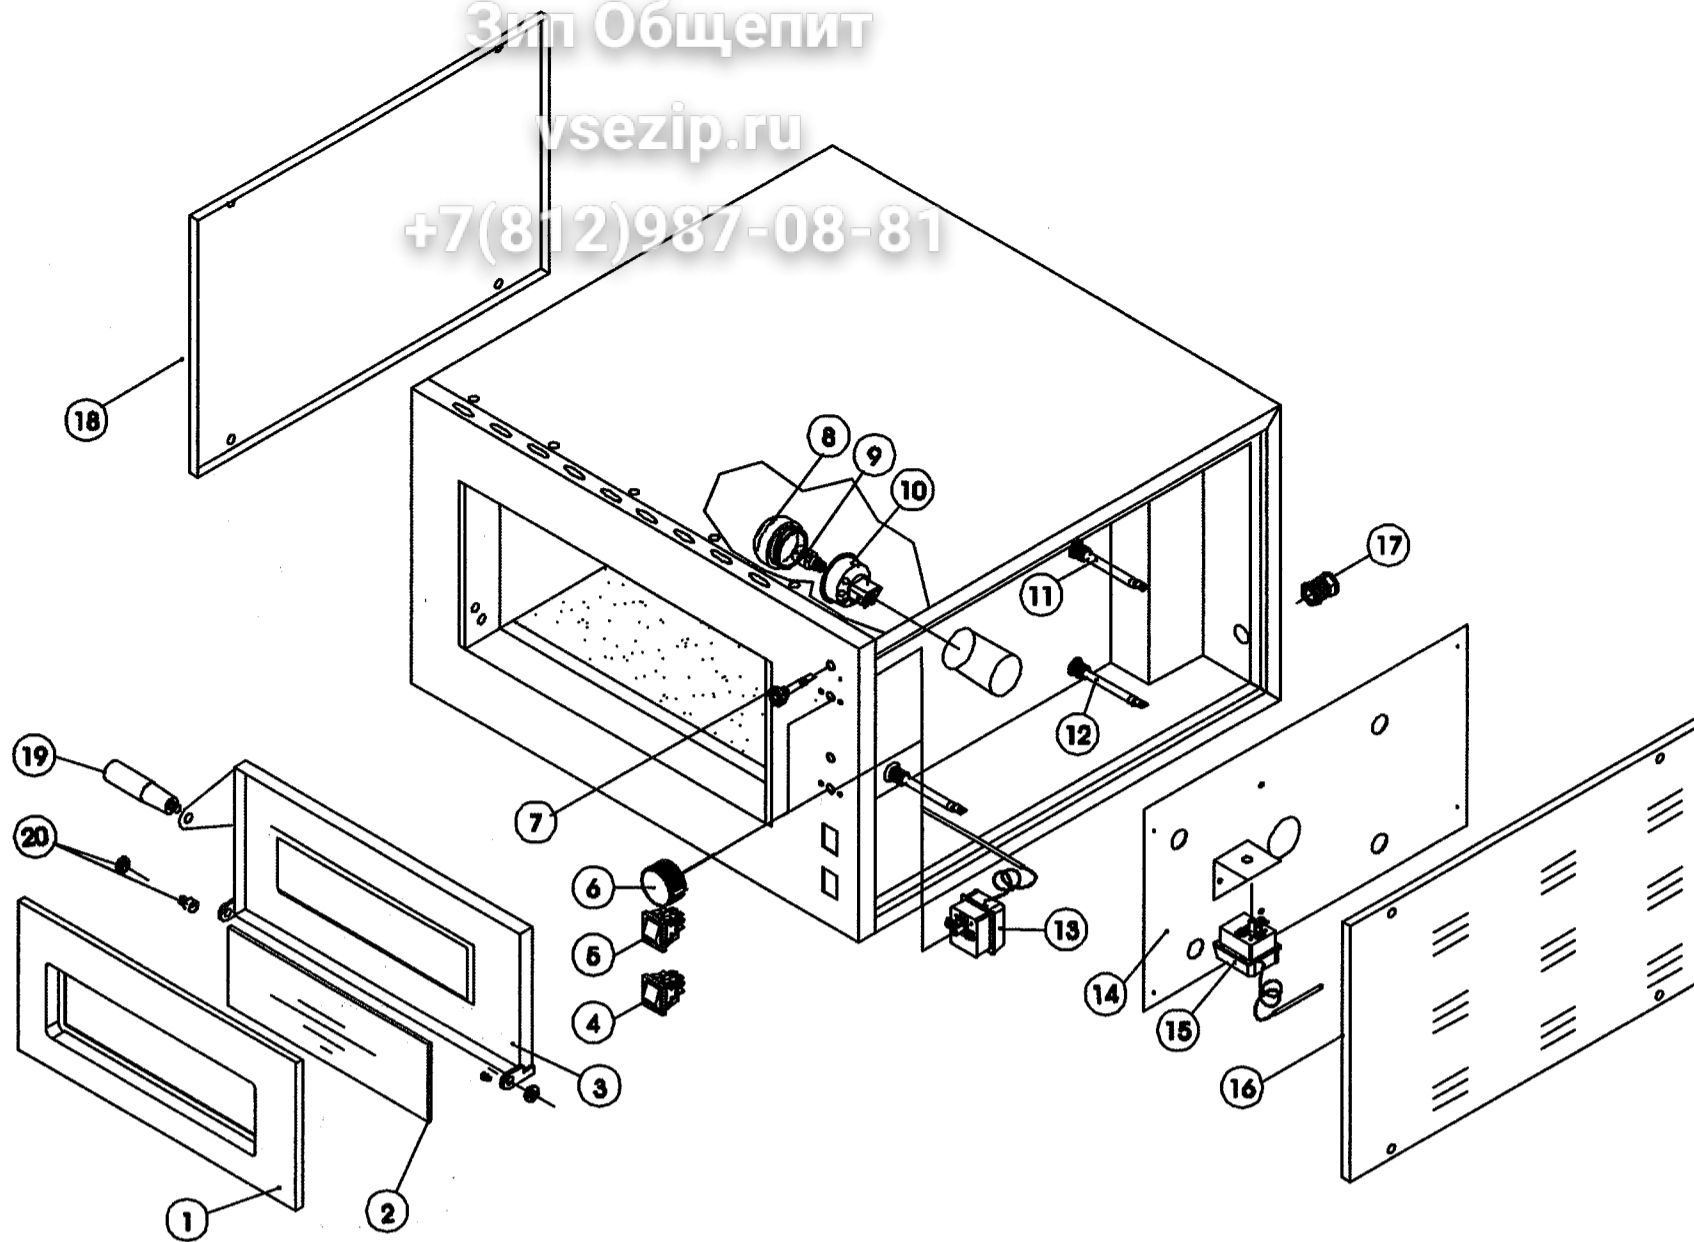

Зип Общепит

vsezip.ru

+7(812)987-08-81

POS.	COD.	DESCRIZIONE	DESCRIPTION	BESCHREIBUNG	DESCRIPTION	DESCRIPCIÓN
2	ADNM00000	Vetro porta	Door pane	Türglas	Vitre porte	Cristal puerta
4	ME0000331	Interruttore bipolare	Bipolar switch	Zweipoliger Schalter	Interrupteur bipolaire	Interruptor bipolar
5	ME0000331	Interruttore bipolare	Bipolar switch	Zweipoliger Schalter	Interrupteur bipolaire	Interruptor bipolar
6	MP0000005	Manopola termostato	Thermostat knob	Thermostatgriff	Manette thermostat	Perilla termostato
7	ME0000322	Lampada spia	Indicator light	Kontrollampe	Lampe témoin	Lámpara piloto
8	ADNM00005	Globetto illuminazione	Lighting sphere	Lampenschirm Beleuchtung	Globe éclairage	Globo iluminación
9	ME0000375	Lampada	Lamp	Glühbirne	Lampe	Lámpara
10	ME0000363	Portalampada	Lamp holder	Glühbirnenhalterung	Douille	Portalámpara
11	ME0000026	Resistenza V230 W1500	Heating element 230V 1500W	Heizelement 230V 1500W	Résistance V230 W1500	Resistencia V230 W1500
12	ME0000025	Resistenza V230 W800	Heating element 230V 800W	Heizelement 230V 800W	Résistance V230 W800	Resistencia V230 W800
13	ME0000300	Termostato Monofase	Single-phase thermostat	Thermostat einphasig	Thermostat monophasé	Termostato monofásico
15	ME0000309	Termostato di sicurezza	Safe thermostat	Überhitzungsschutz	Thermostat de sécurité	Termostato de seguridad
17	ME0000391	Pressacavo	Cord socket	Kabelhalterung	Presacable	Serre-câble
19	MP0000022	Maniglia Porta	Door handle	Türgriff	Poignée porte	Tirador puerta
21	ADNM00015	Pietra 400X400X14	Stone plate 400X400X14	Stein 400X400X14	Pierre 400X400X14	Piedra 400X400X14