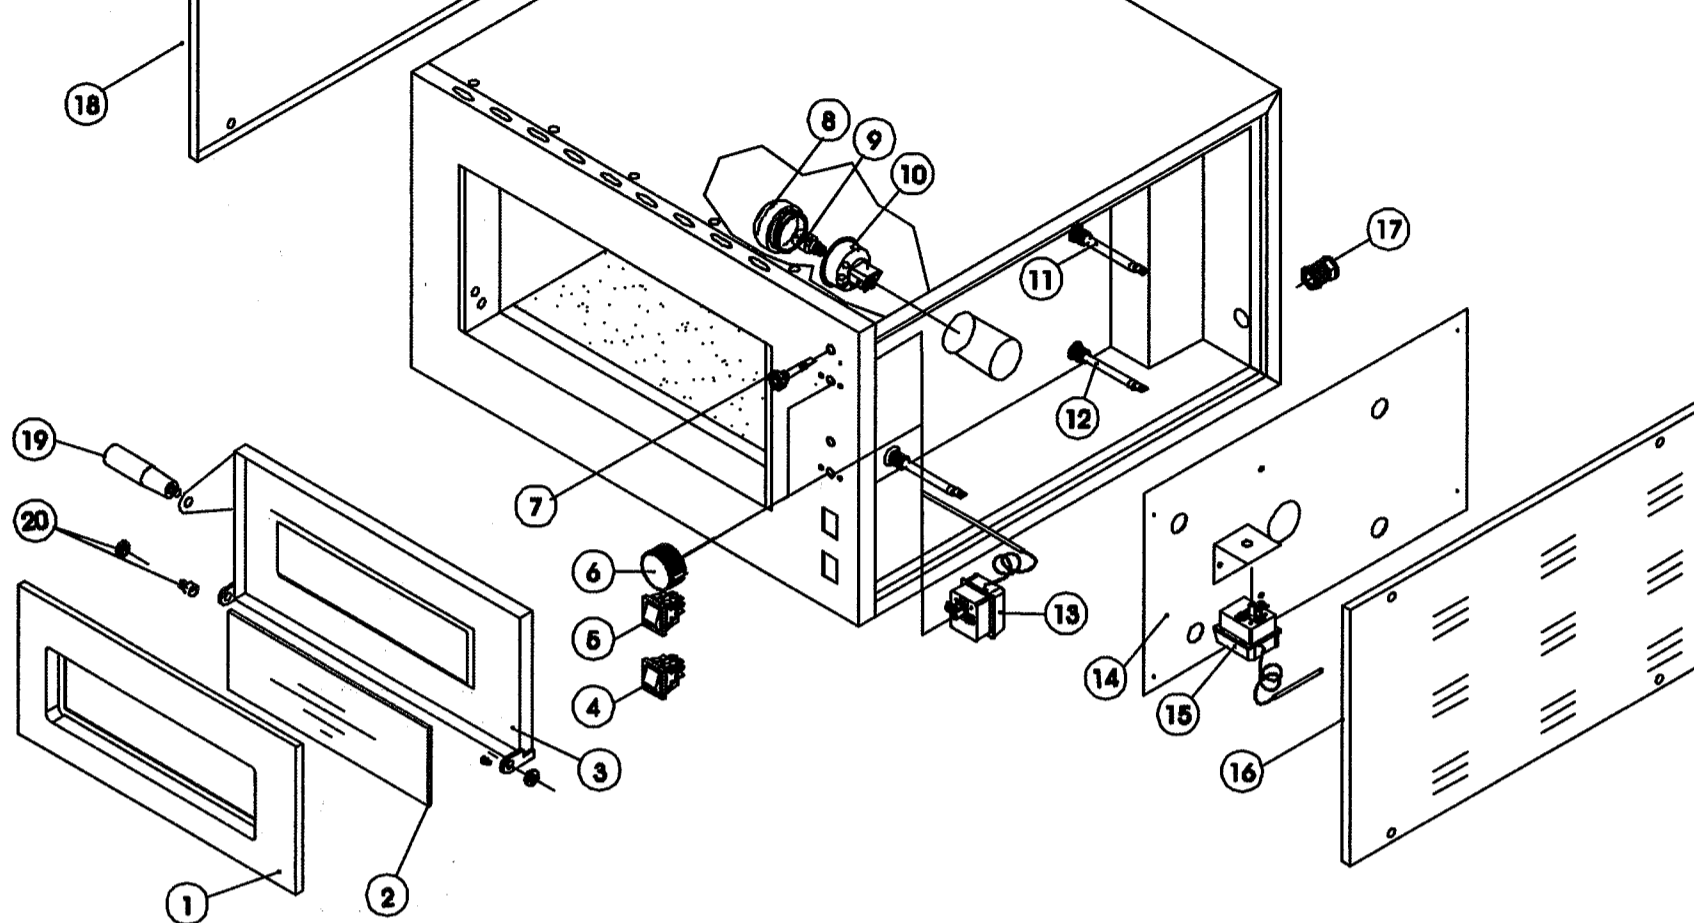

Зип Общепит

vsezip.ru

+7(812)987-08-81

POS.	COD.	DESCRIZIONE	DESCRIPTION	BESCHREIBUNG	DESCRIPTION	DESCRIPCIÓN
2	ADNM00000	Vetro porta	Door pane	Türglas	Vitre porte	Cristal puerta
4	ME0000331	Interruttore bipolare	Bipolar switch	Zweipoliger Schalter	Interrupteur bipolaire	Interruptor bipolar
5	ME0000331	Interruttore bipolare	Bipolar switch	Zweipoliger Schalter	Interrupteur bipolaire	Interruptor bipolar
6	MP0000005	Manopola termostato	Thermostat knob	Thermostatgriff	Manette thermostat	Perilla termostato
7	ME0000322	Lampada spia	Indicator light	Kontrolllampe	Lampe témoin	Lámpara piloto
8	ADNM00005	Globetto illuminazione	Lighting sphere	Lampenschirm Beleuchtung	Globe éclairage	Globo iluminación
9	ME0000375	Lampada	Lamp	Glühbirne	Lampe	Lámpara
10	ME0000363	Portalampada	Lamp holder	Glühbirnenhalterung	Douille	Portalámpara
11	ME0000026	Resistenza V230 W1500	Heating element 230V 1500W	Heizelement 230V 1500W	Résistance V230 W1500	Resistencia V230 W1500
12	ME0000025	Resistenza V230 W800	Heating element 230V 800W	Heizelement 230V 800W	Résistance V230 W800	Resistencia V230 W800
13	ME0000300	Termostato Monofase	Single-phase thermostat	Thermostat einphasig	Thermostat monophasé	Termostato monofásico
15	ME0000309	Termostato di sicurezza	Safe thermostat	Überhitzungsschutz	Thermostat de sécurité	Termostato de seguridad
17	ME0000391	Pressacavo	Cord socket	Kabelhalterung	Presacable	Serre-câble
19	MP0000022	Maniglia Porta	Door handle	Türgriff	Poignée porte	Tirador puerta
21	ADNM00015	Pietra 400X400X14	Stone plate 400X400X14	Stein 400X400X14	Pierre 400X400X14	Piedra 400X400X14