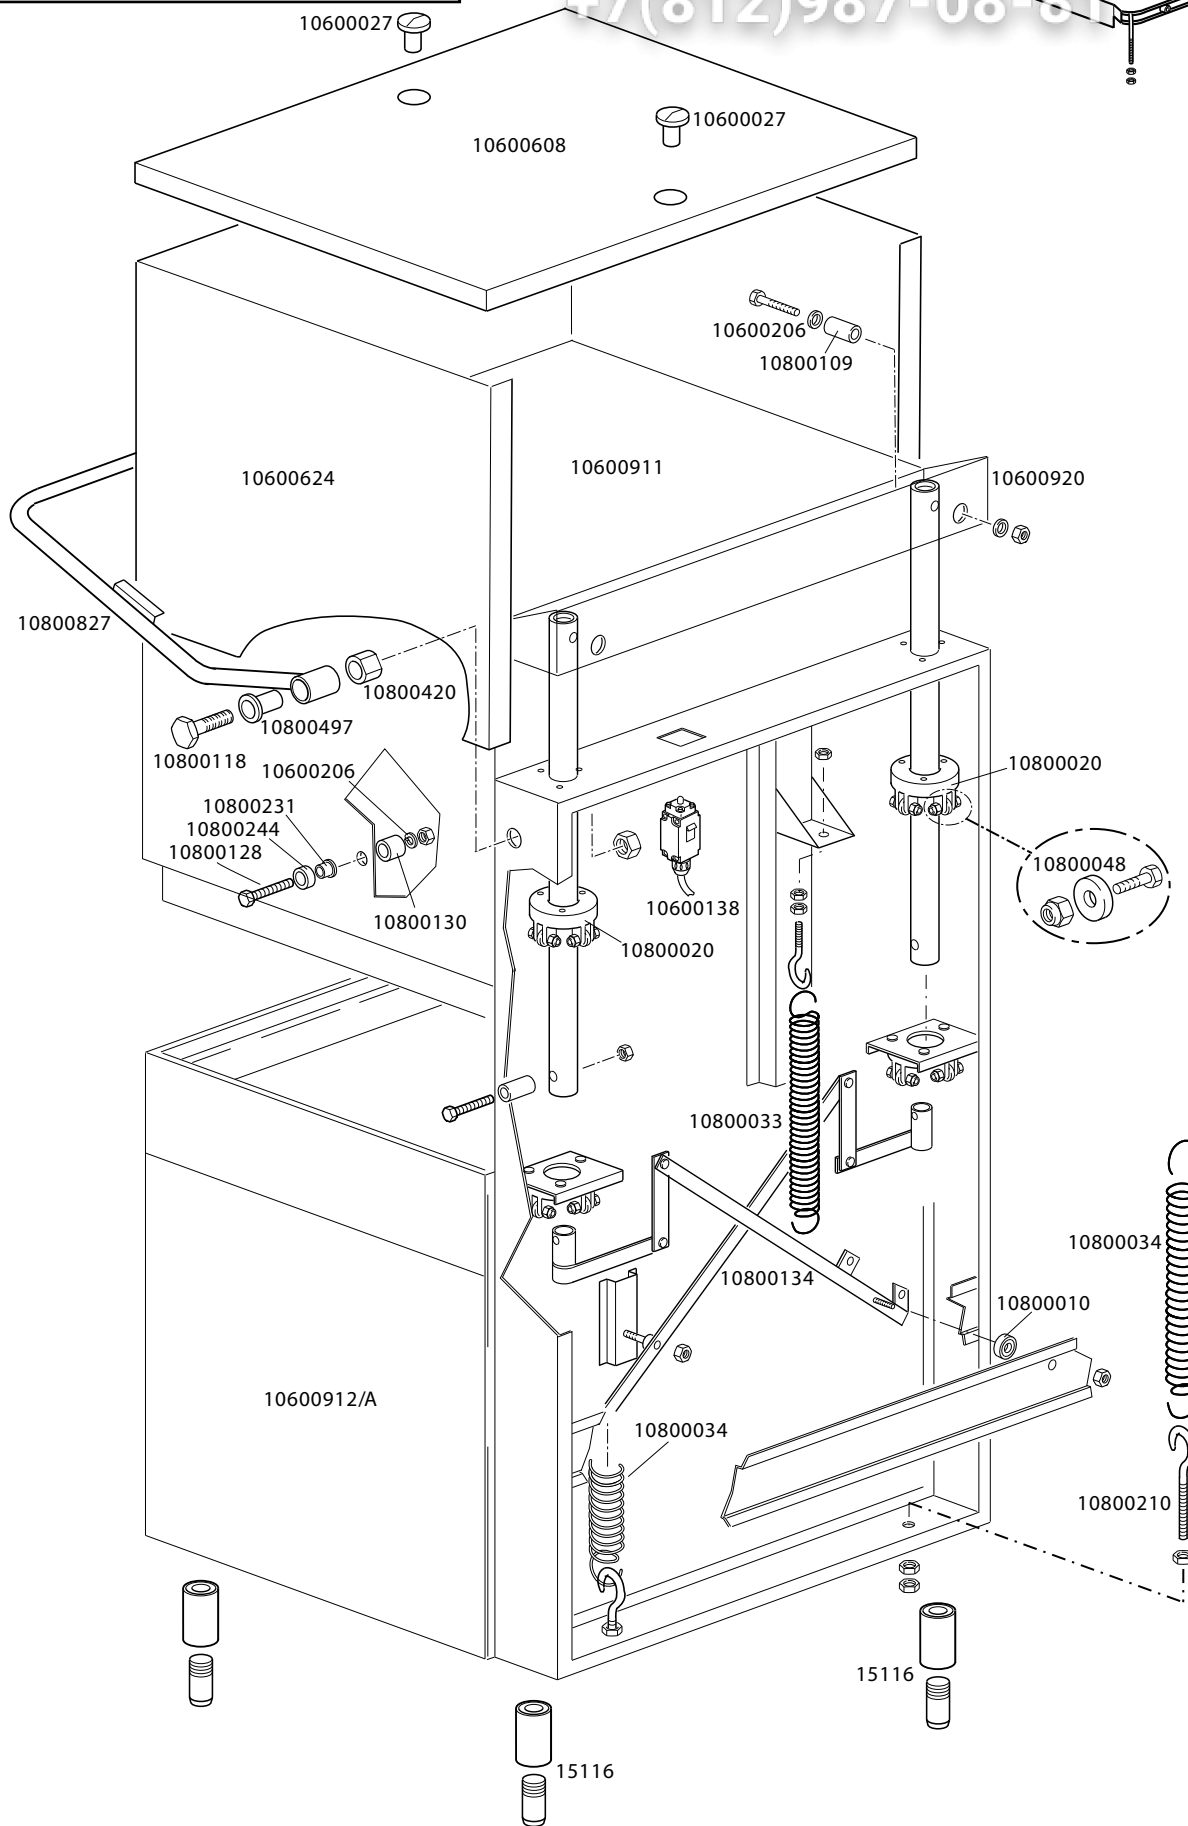

<b>SILVER</b>	<b>TABLE</b>	<b>REV</b>
	SI1520	00

SILVER 1500 Insula.  
 From serial number 99016494

Зип Общепит

vsezip.ru

+7(812)987-08-81

<b>SILVER</b>	TABLE SI1525	REV 00
SILVER 1500		
From serial number 99016494		

Зип Общепит

vsezip.ru

+7(812)987-08-81

<b>SILVER</b>	<b>TABLE</b>	<b>REV</b>
	SI1530	00

**SILVER 1500**

From serial number 99016494

Зип Общепит

vsezip.ru

+7(812)987-08-81

SILVER	TABLE	REV
	SI1540	00
SILVER 1500		
From serial number 99016494		

Зип Общепит

vsezip.ru

+7(812)987-08-81