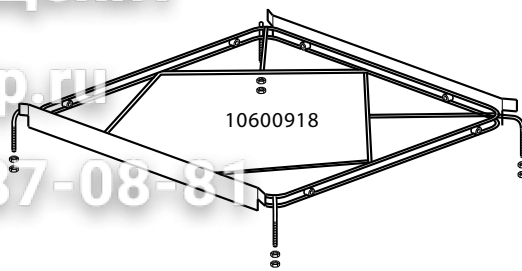

<b>SILVER</b>	<b>TABLE</b>	<b>REV</b>
	SI1520	00

SILVER 1500 Insula.  
 From serial number 99016494

Зип Общепит

vsezip.ru

+7(812)987-08-81

<b>SILVER</b>	TABLE SI1525	REV 00
SILVER 1500		
From serial number 99016494		