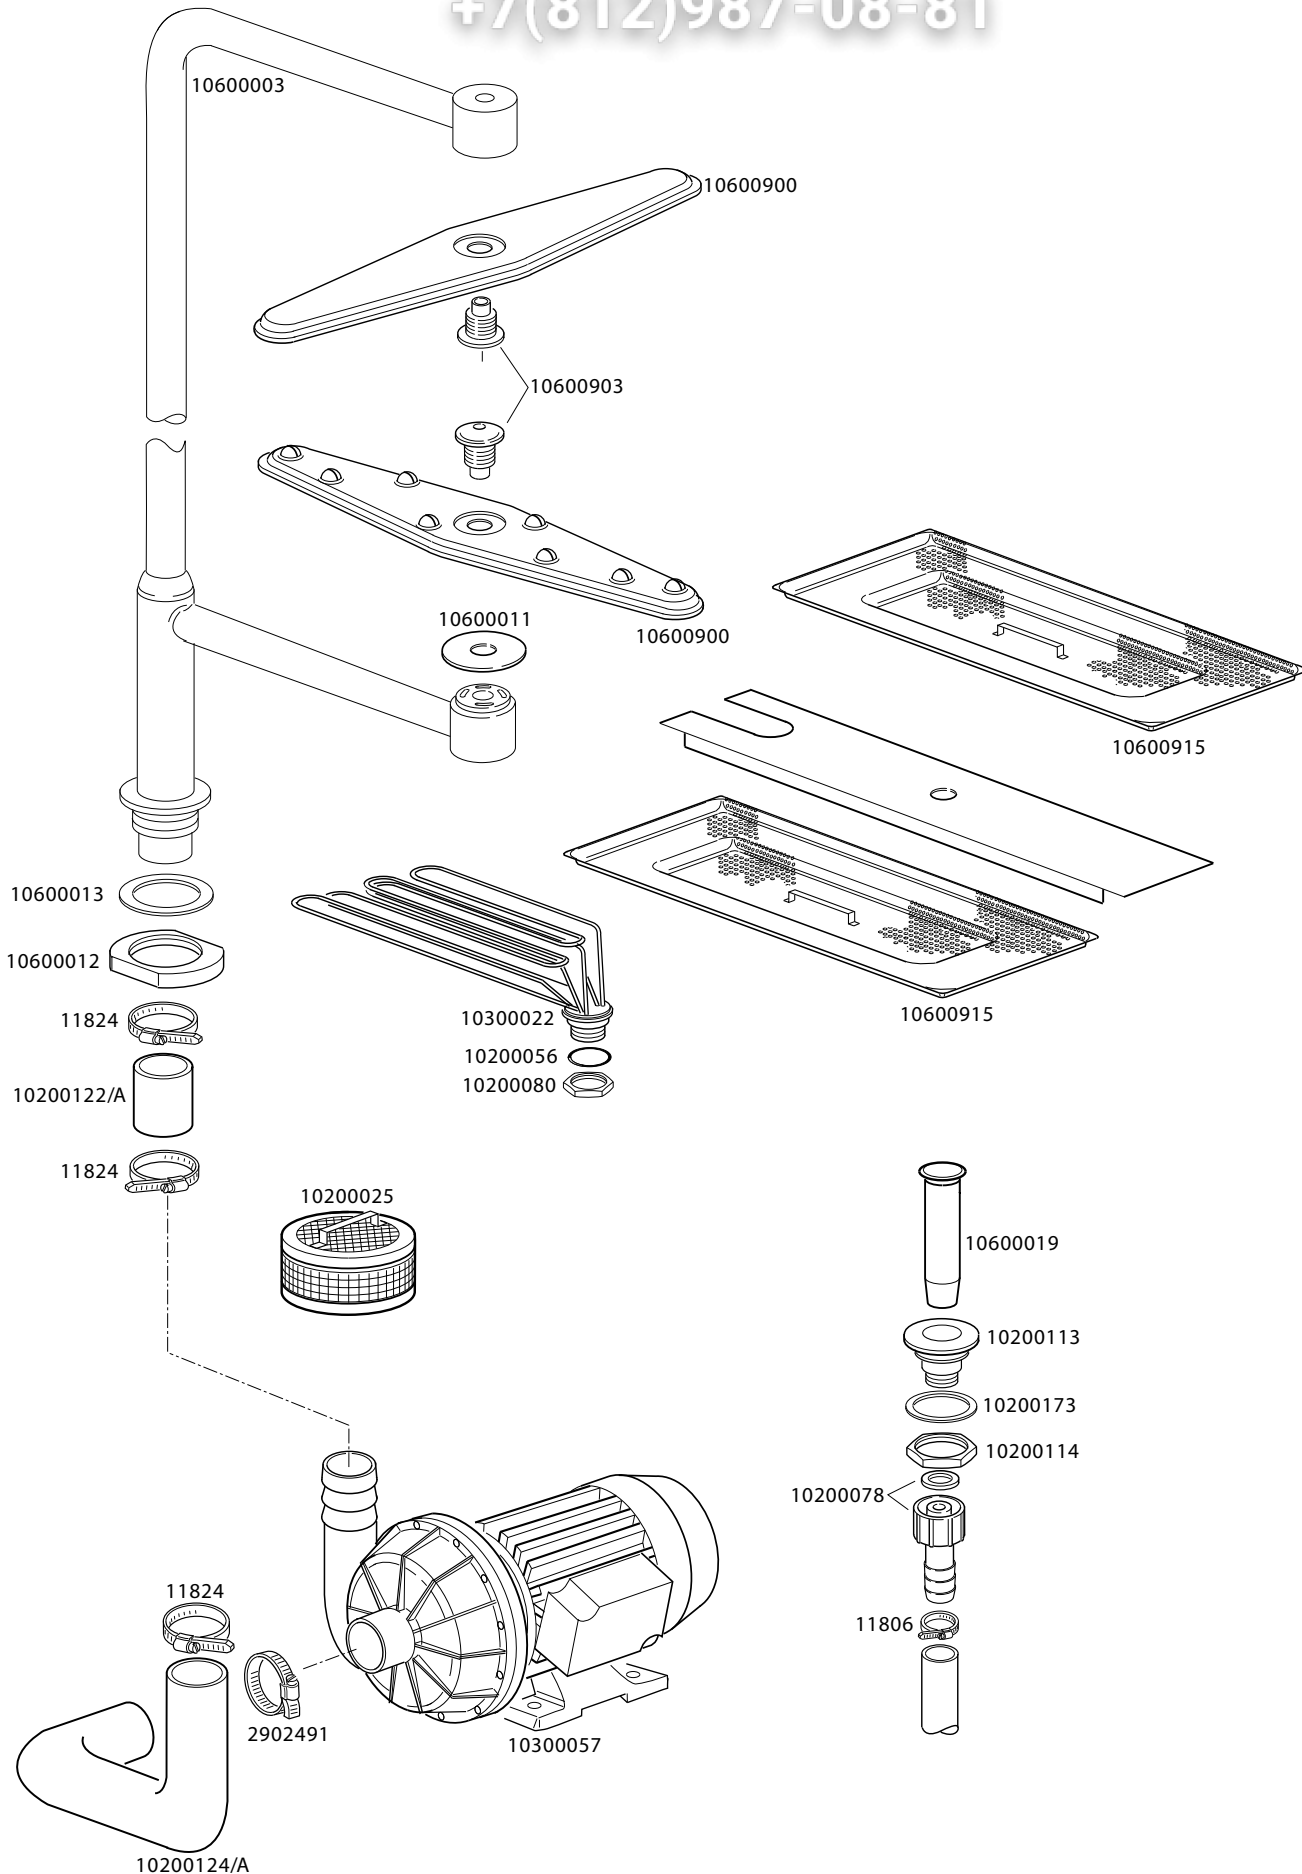

+7(812)987-08-81

SILVER	TABLE	REV
	SI1540	00
SILVER 1500		
From serial number 99016494		

Зип Общепит

vsezip.ru

+7(812)987-08-81