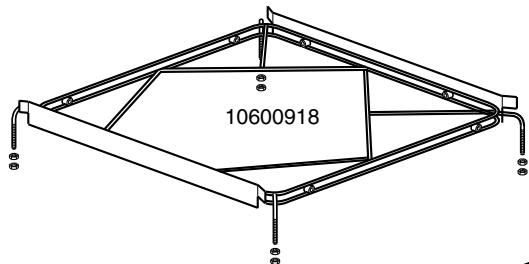

	TAVOLA	REV
	IT1510	01

GASTRO 1200 S

Dalla matricola NR.00000571

Зип Общепит

vsezip.ru

+7(812)987-08-81

TAVOLA
IT1525

REV
01