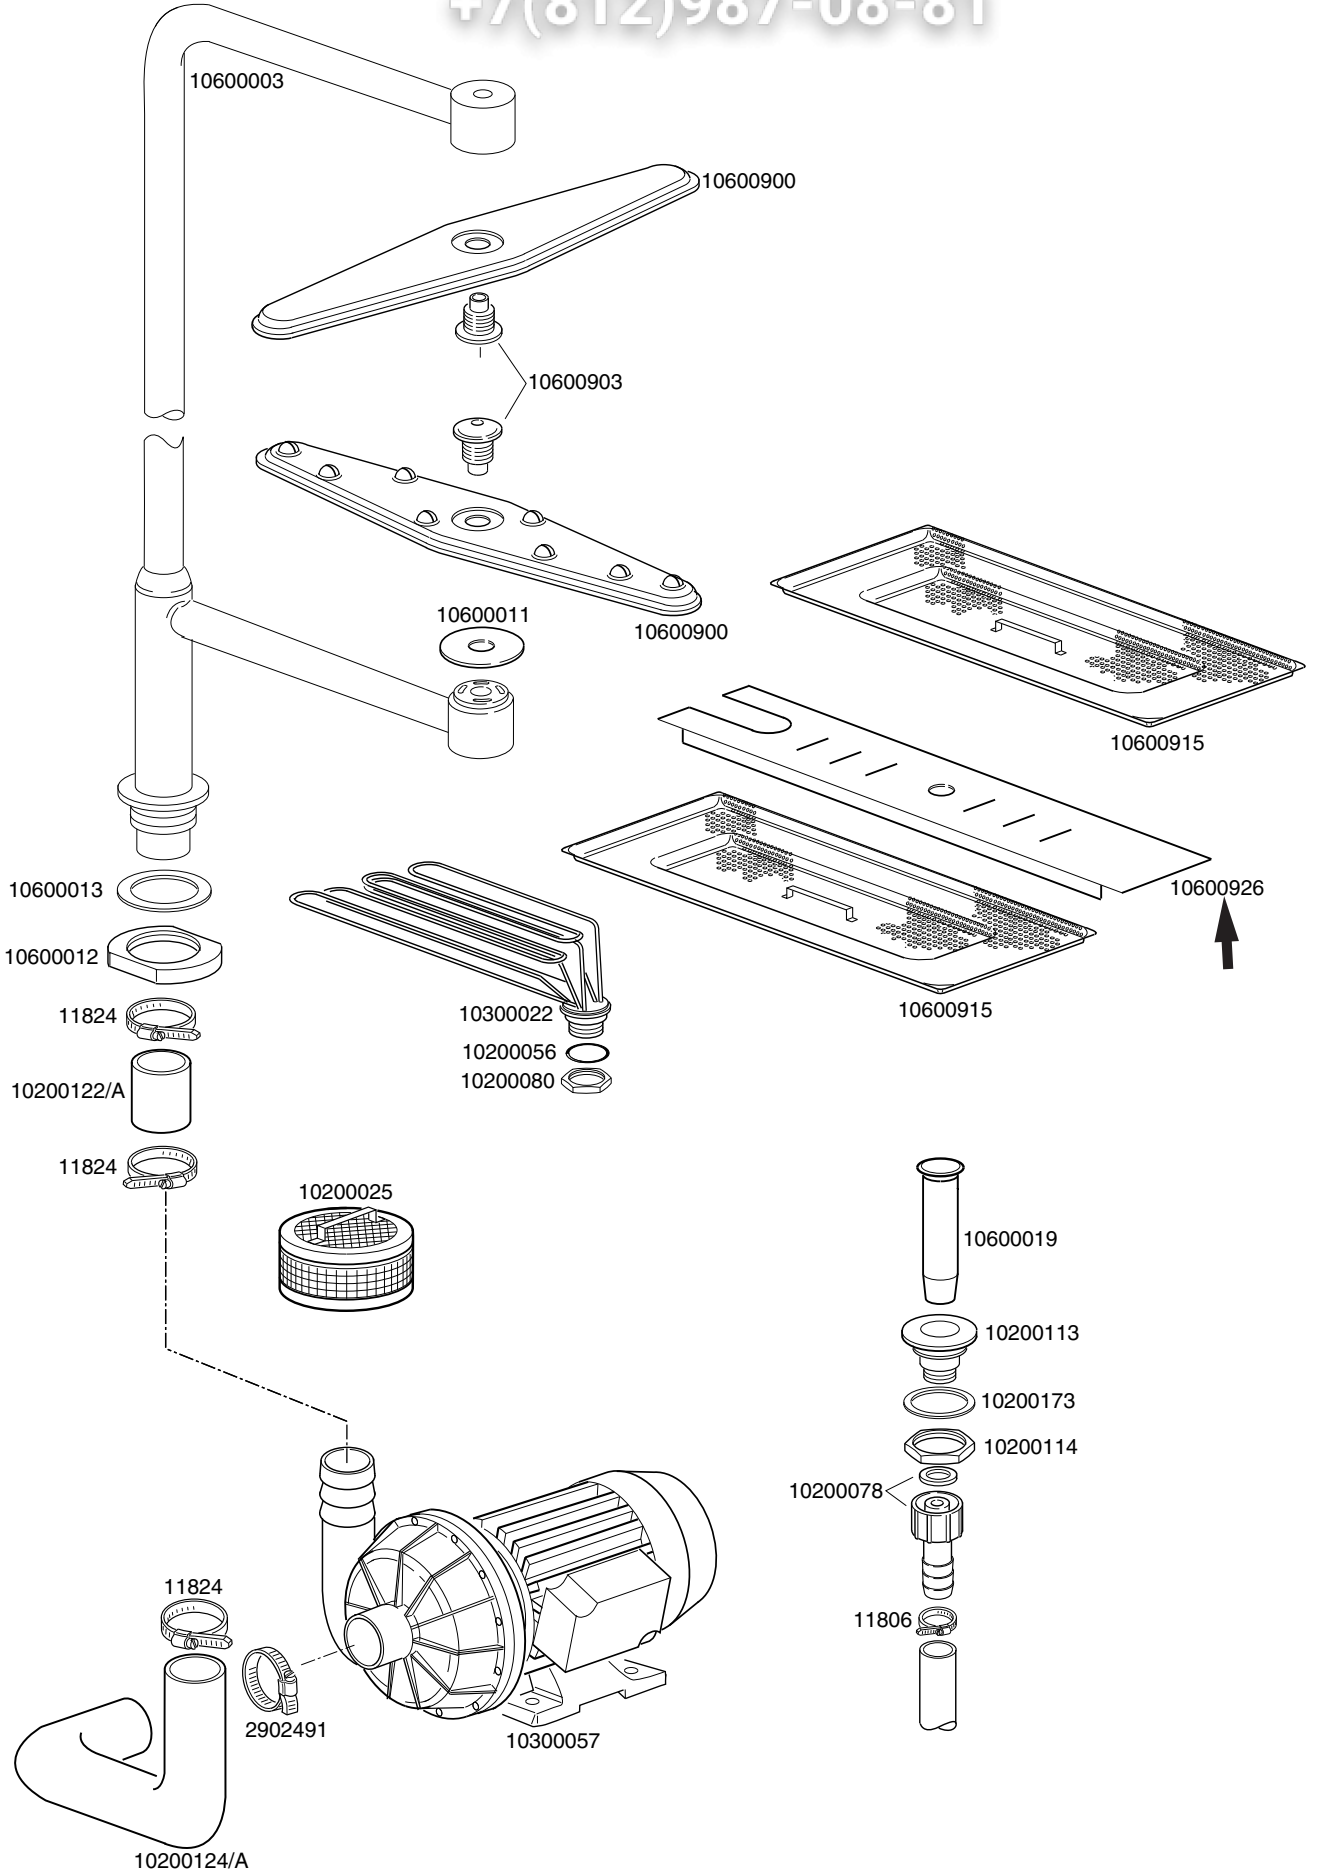

01

GASTRO 1200 S

Dalla matricola NR.00000571

Зип Общепит

vsezip.ru

+7(812)987-08-81

TAVOLA
IT1540

REV
02