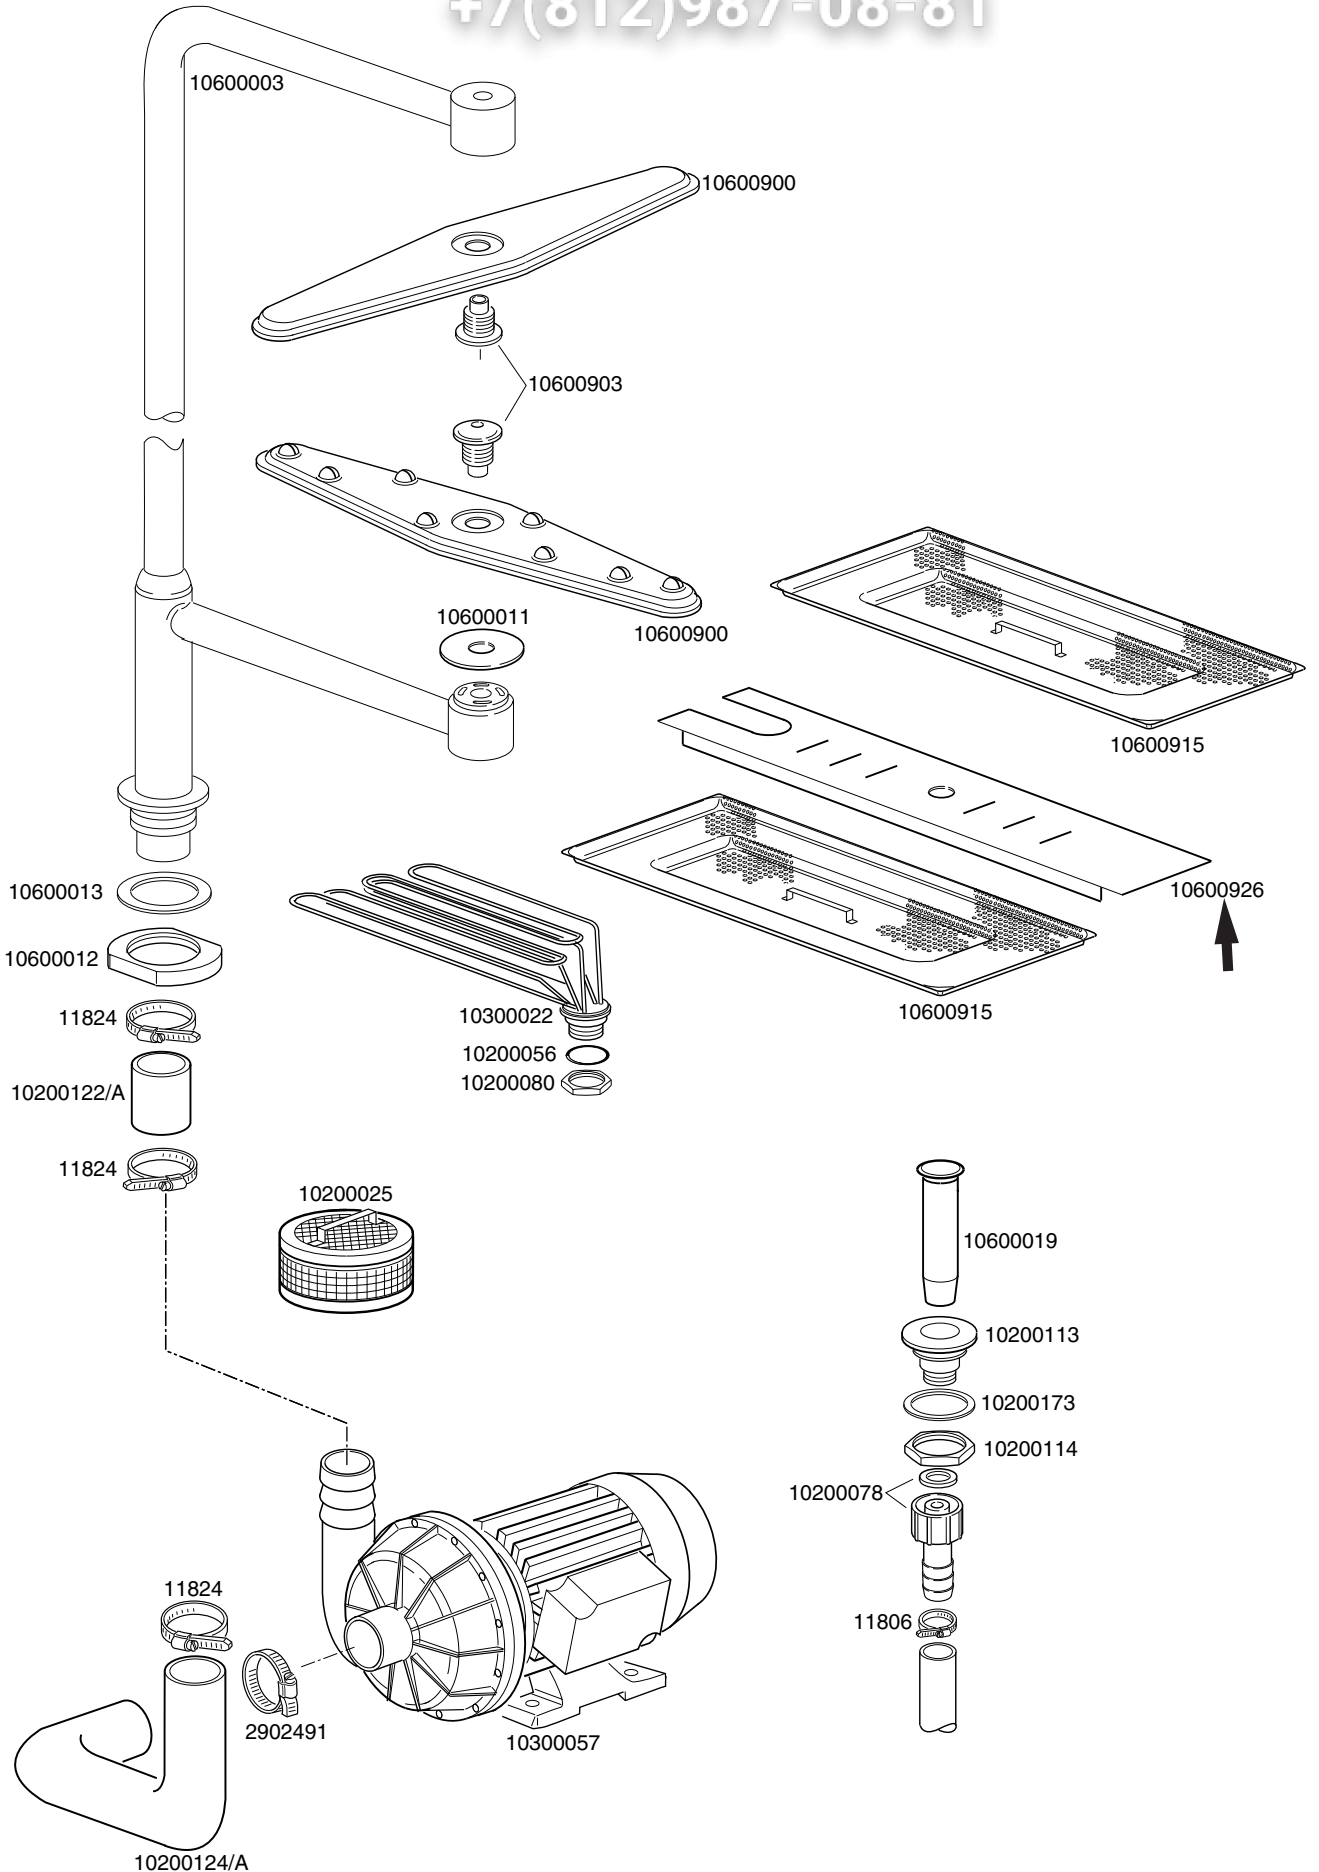

01

GASTRO 1200 S

Dalla matricola NR.00000571

Зип Общепит

vsezip.ru

+7(812)987-08-81

TAVOLA
IT1540

REV
02