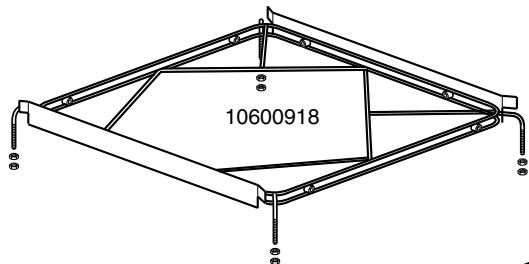

	TAVOLA	REV
	IT1510	01

GASTRO 1200 S

Dalla matricola NR.00000571

Зип Ощепит

vsezip.ru

+7(812)987-08-81

TAVOLA
IT1525

REV
01