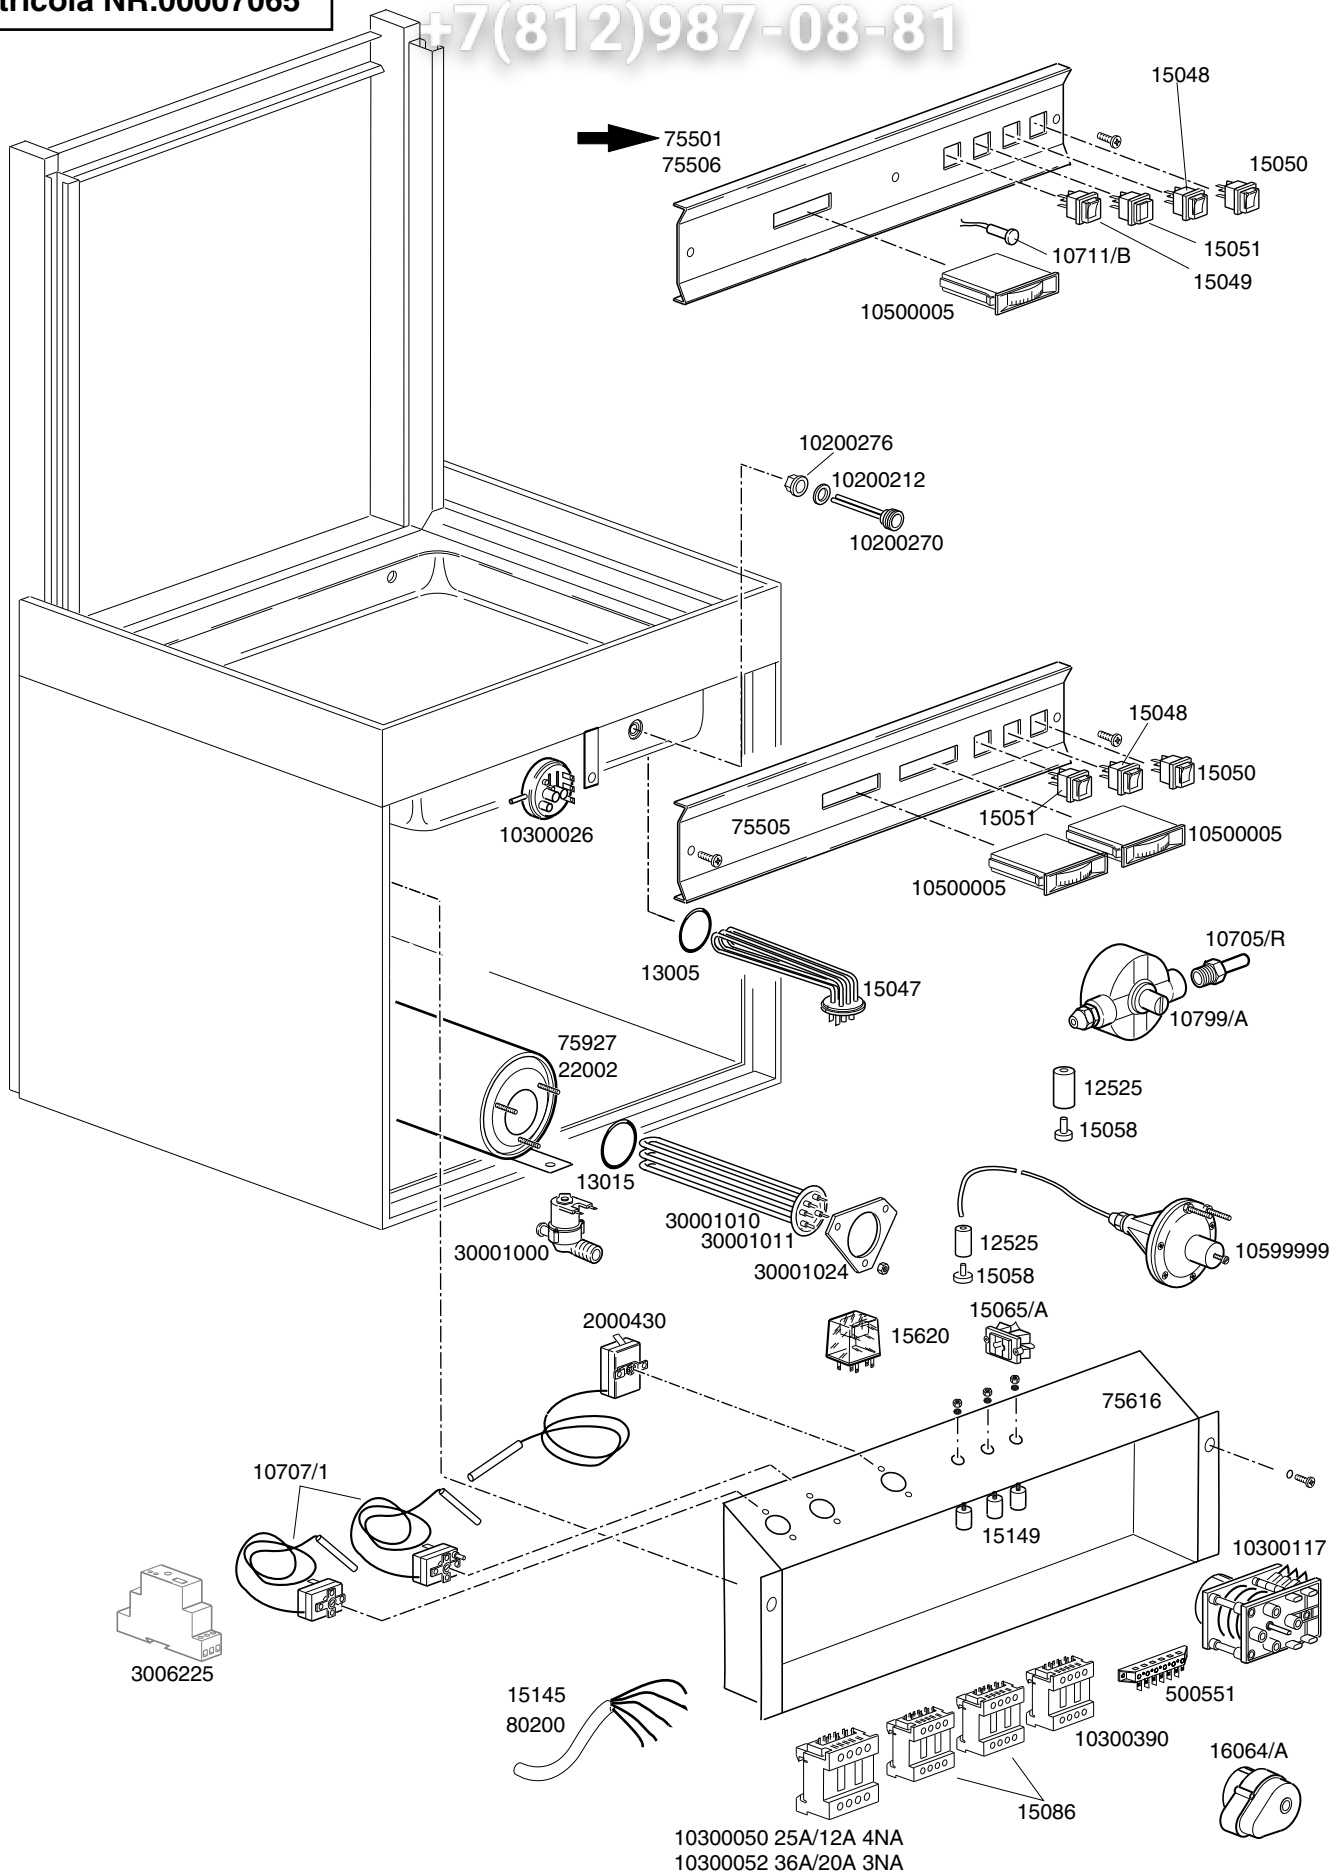


	TAVOLA	REV
	IT1420	00
GASTRO 11 S Isolata		

Зип Общепит

vsezip.ru

+7(812)987-08-81

TAVOLA
IT1425

REV
03

GASTRO 11 S

Dalla matricola NR.00007065

Зип Общепит

vsezip.ru

+7(812)987-08-81

Зип Общепит
LAVASTOVIGLIE GASTRO 11S

**TAVOLA
IT1425**

vsezip.ru

7(812)987-08-81

CODICE	DESCRIZIONE	CODICE	DESCRIZIONE
12525	Contropeso per filtrino		
13005	Guarnizione OR resistenza vasca		
13015	Guarnizione OR resistenza boiler		
15047	Resistenza vasca 3000W		
15048	Interruttore bipolare luminoso 16A		
15049	Pulsante 16A bipolare luminoso		
15050	Deviatore bipolare 16A		
15051	Spia luminosa quadra		
15058	Filtrino aspirazione		
15086	Teleruttore 230Vac 4C		
15149	Filtro antisturbo F3		
15620	Relè bipolare 16A 230Vac in dev.		
22002	Boiler completo inox		
75505	Pannello comandi		
75506	Pannello comandi		
75616	Pannello portacomponenti		
75927	Boiler completo inox 160x490		
80200	Cavo alimentazione 5x4x3400		
500551	Morsettiera 6 poli		
2000430	Termostato di sicurezza		
3006225	Relè timer elettronico TV48 24V		
10200212	Guarnizione fasit 31x21x2		
10200270	Guaina doppia termostato		
10200276	Dado 1/2 pollice per sonda		
10300026	Pressostato 76-38		
10300050	Contattore 25-12A 4NA (per res. cod. 30001010)		
10300052	Contattore 36-20A 3NA (per res. cod. 30001011)		
10300117	Timer 60-90-120 sec		
10300390	Contattore ausiliario 3NA1NC		
10500005	Termometro orizzontale		
10599999	Dosatore brillantante		
30001000	Elettrovalvola maggiorata d.14		
30001010	Resistenza boiler 6000W		
30001011	Resistenza boiler 8,5 Kw 230V		
30001024	Flangia per resistenza boiler		
10705/R	Raccodo per tubo d.8		
10707/1	Termostato 0-90°C TR2 senza albero		
10711/B	Spia luminosa 220V		
10799/A	Dosatore 3vie		
15065/A	Passacavo		
15145	4x4x2500 cavo di alimentazione		
16064/A	Timer depurazione		
75501	Pannello 11-S neutro con simboli		

TAVOLA **REV**
IT1430 **01**

GASTRO 11 S

Зип Общепит

vsezip.ru

+7(812)987-08-81