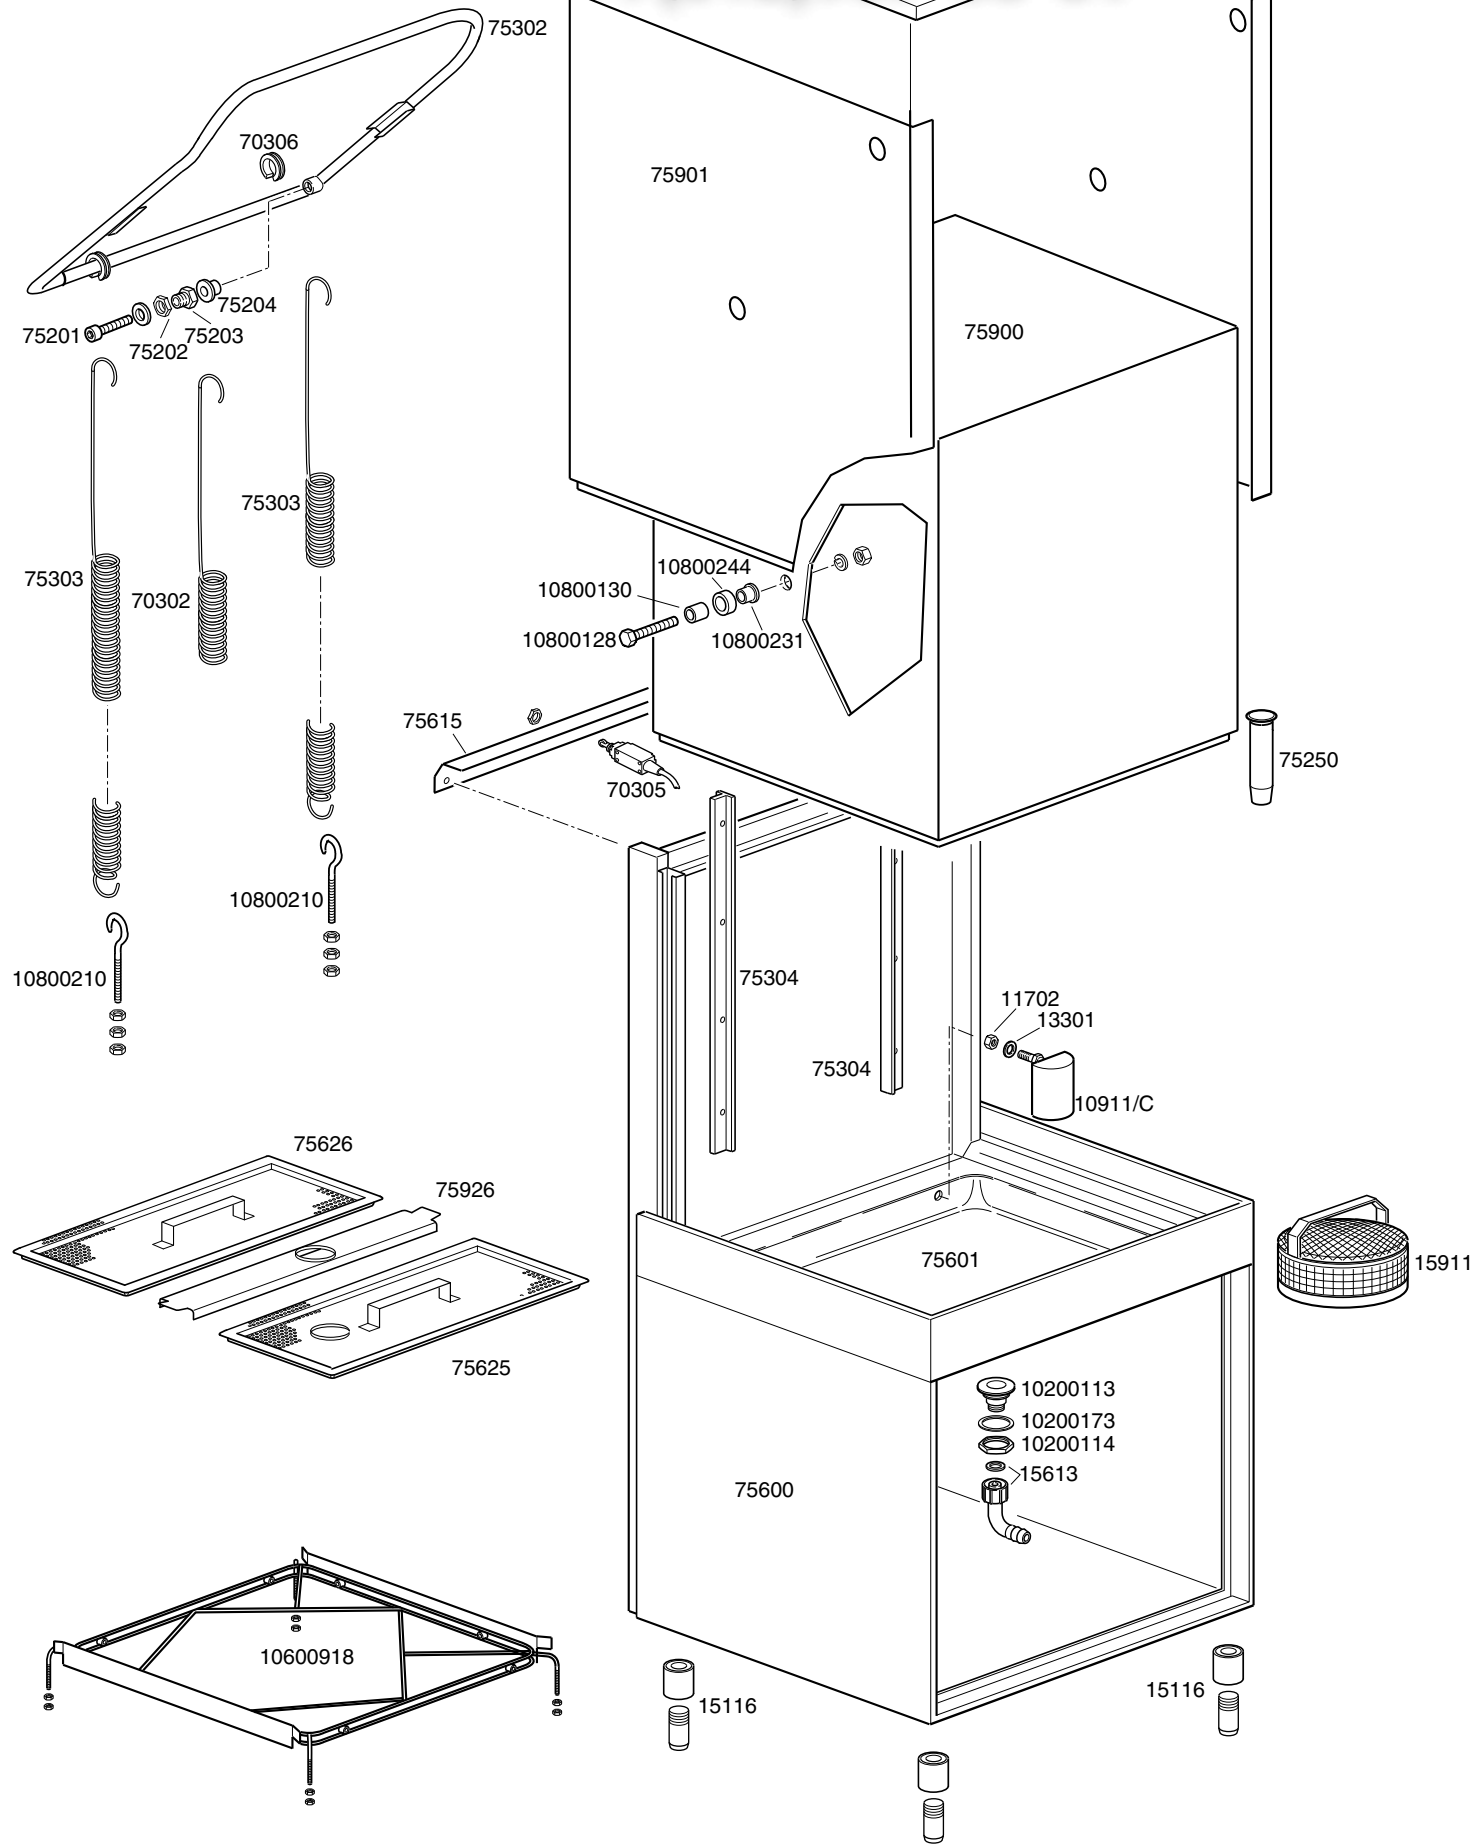


	TAVOLA	REV
	IT1420	00
GASTRO 11 S Isolata		

Зип Общепит

vsezip.ru

+7(812)987-08-81

TAVOLA
IT1425

REV
03

GASTRO 11 S

Dalla matricola NR.00007065

Зип Общепит

vsezip.ru

+7(812)987-08-81

Зип Общепит
LAVASTOVIGLIE GASTRO 11S

**TAVOLA
IT1425**

vsezip.ru

7(812)987-08-81

CODICE	DESCRIZIONE	CODICE	DESCRIZIONE
12525	Contropeso per filtrino		
13005	Guarnizione OR resistenza vasca		
13015	Guarnizione OR resistenza boiler		
15047	Resistenza vasca 3000W		
15048	Interruttore bipolare luminoso 16A		
15049	Pulsante 16A bipolare luminoso		
15050	Deviatore bipolare 16A		
15051	Spia luminosa quadra		
15058	Filtrino aspirazione		
15086	Teleruttore 230Vac 4C		
15149	Filtro antisturbo F3		
15620	Relè bipolare 16A 230Vac in dev.		
22002	Boiler completo inox		
75505	Pannello comandi		
75506	Pannello comandi		
75616	Pannello portacomponenti		
75927	Boiler completo inox 160x490		
80200	Cavo alimentazione 5x4x3400		
500551	Morsettiera 6 poli		
2000430	Termostato di sicurezza		
3006225	Relè timer elettronico TV48 24V		
10200212	Guarnizione fasit 31x21x2		
10200270	Guaina doppia termostato		
10200276	Dado 1/2 pollice per sonda		
10300026	Pressostato 76-38		
10300050	Contattore 25-12A 4NA (per res. cod. 30001010)		
10300052	Contattore 36-20A 3NA (per res. cod. 30001011)		
10300117	Timer 60-90-120 sec		
10300390	Contattore ausiliario 3NA1NC		
10500005	Termometro orizzontale		
10599999	Dosatore brillantante		
30001000	Elettrovalvola maggiorata d.14		
30001010	Resistenza boiler 6000W		
30001011	Resistenza boiler 8,5 Kw 230V		
30001024	Flangia per resistenza boiler		
10705/R	Raccodo per tubo d.8		
10707/1	Termostato 0-90°C TR2 senza albero		
10711/B	Spia luminosa 220V		
10799/A	Dosatore 3vie		
15065/A	Passacavo		
15145	4x4x2500 cavo di alimentazione		
16064/A	Timer depurazione		
75501	Pannello 11-S neutro con simboli		

TAVOLA **REV**
IT1430 **01**

GASTRO 11 S

Зип Общепит

vsezip.ru

+7(812)987-08-81