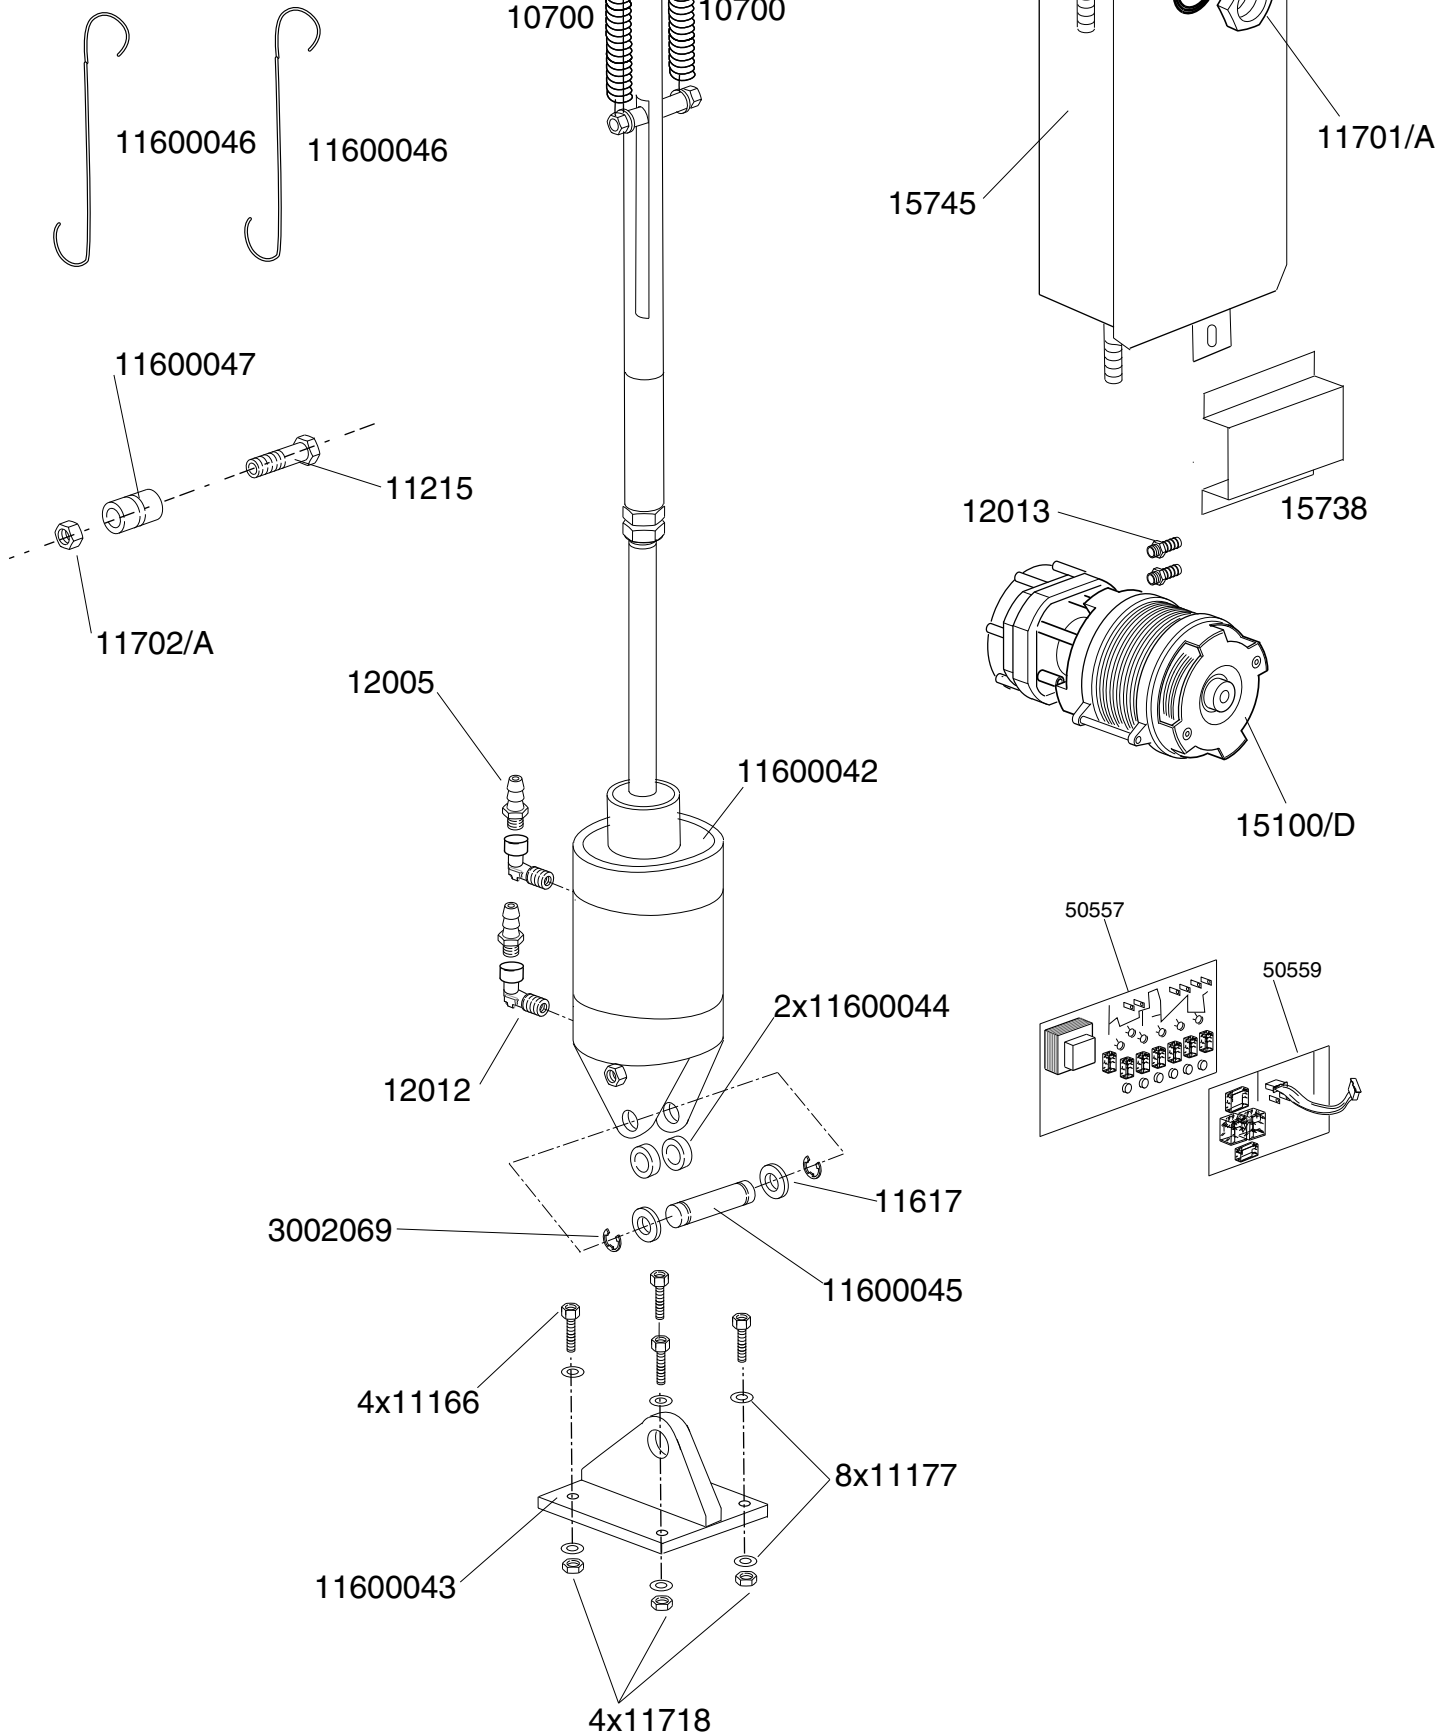


	TAVOLA	REV
	IT3710	04
G 12 S		

Зип Общепит

vsezip.ru

+7(812)987-08-81

15735

TAVOLA
IT3720

REV
00

G 12 LIFT

Dalla matricola Nr.00017203

Зип Общепит

vsezip.ru

+7(812)987-08-81

TAVOLA
IT3730

REV
03

G 12 S

Dalla matricola NR.00012859

Зип Общепит

vsezip.ru

+7(812)987 08-81

	TAVOLA	REV
	IT3740	02
G 12 S		

Зип Общежит

vsezip.ru

+7(812)987-08-81

- 15800
- 15870
- 15815