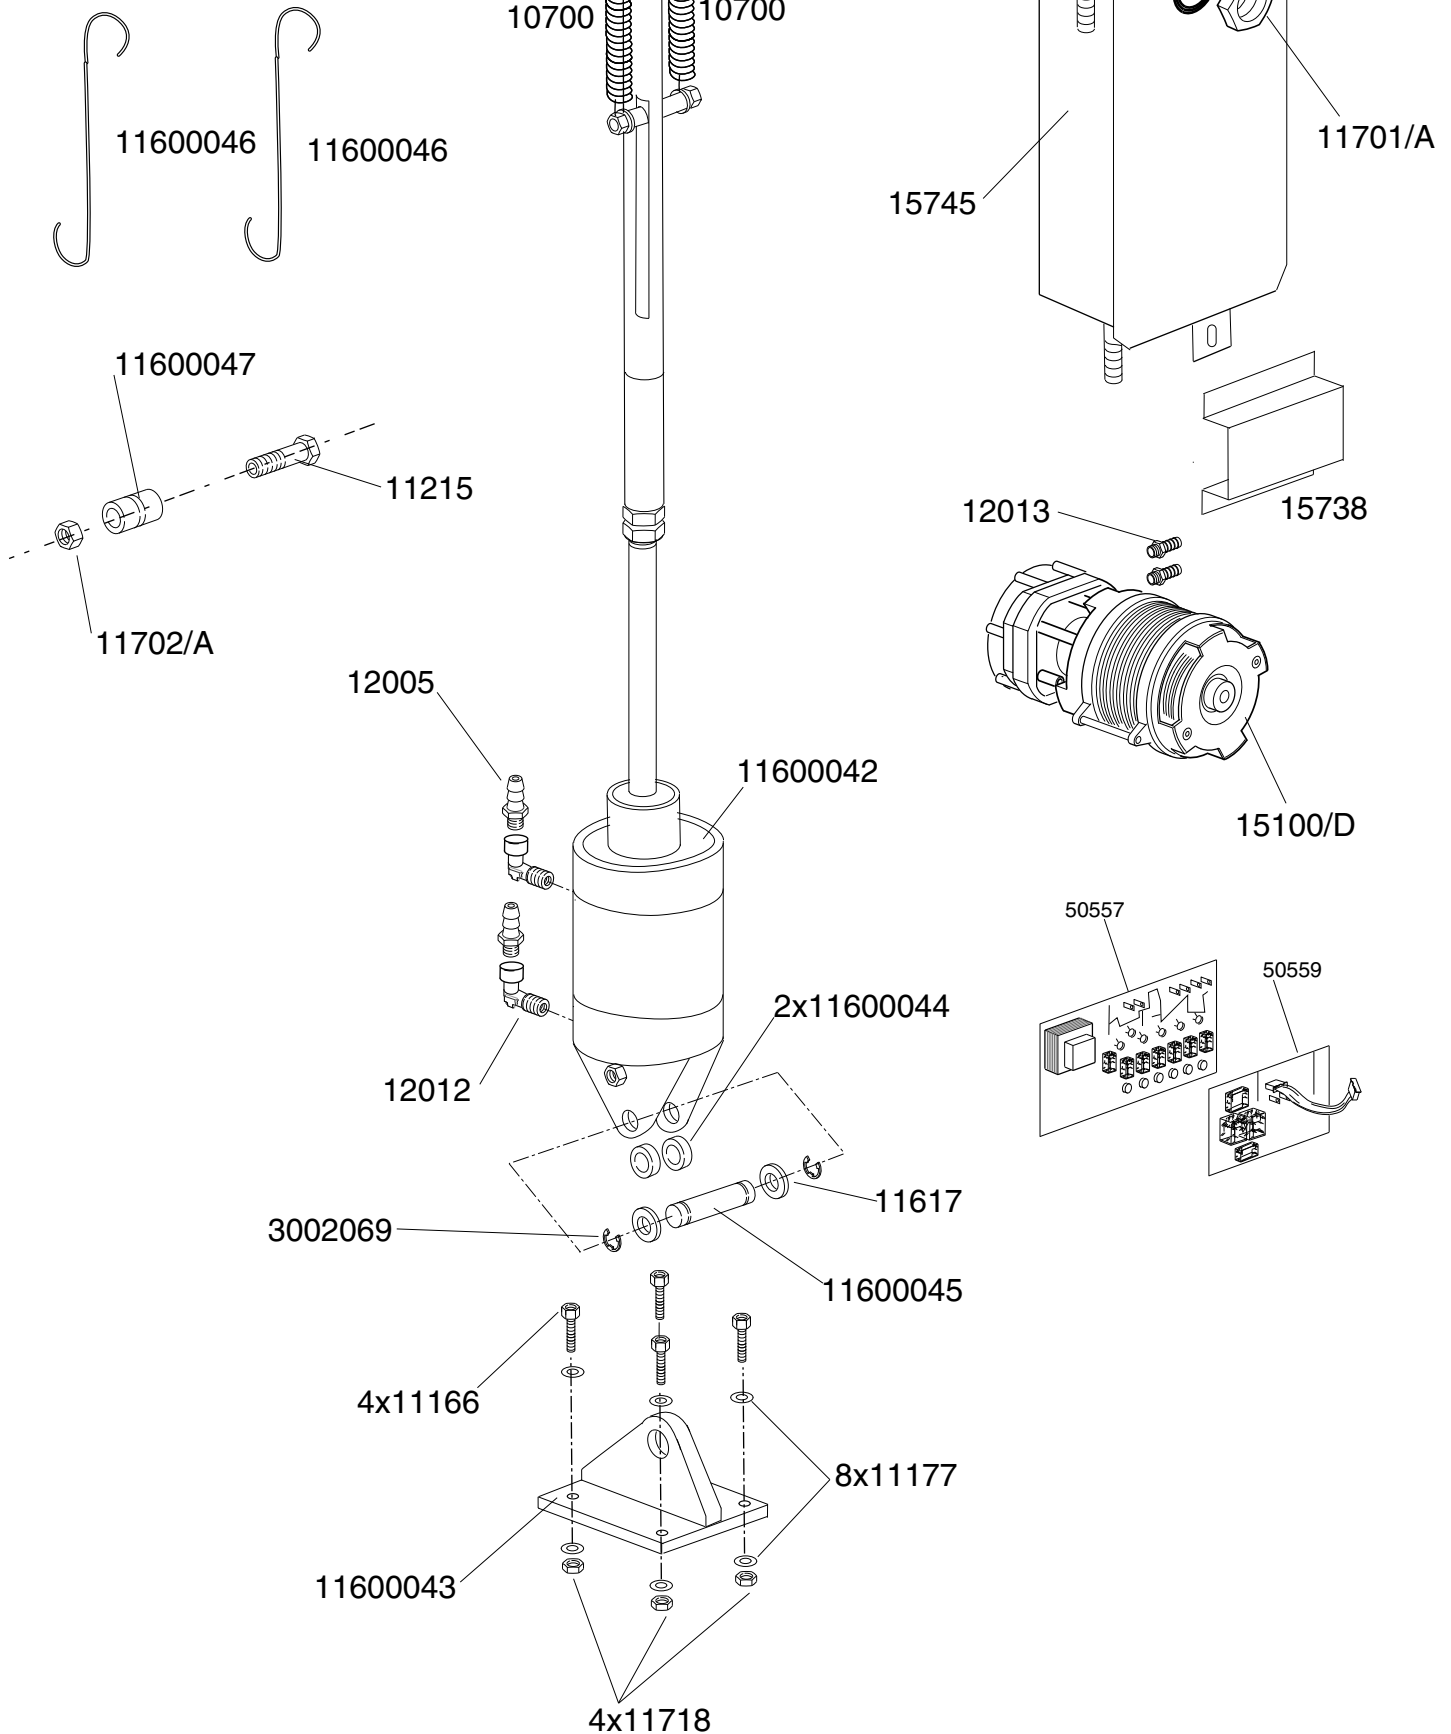

TAVOLA
IT3720

REV
00

G 12 LIFT

Dalla matricola Nr.00017203

Зип Общепит

vsezip.ru

+7(812)987-08-81