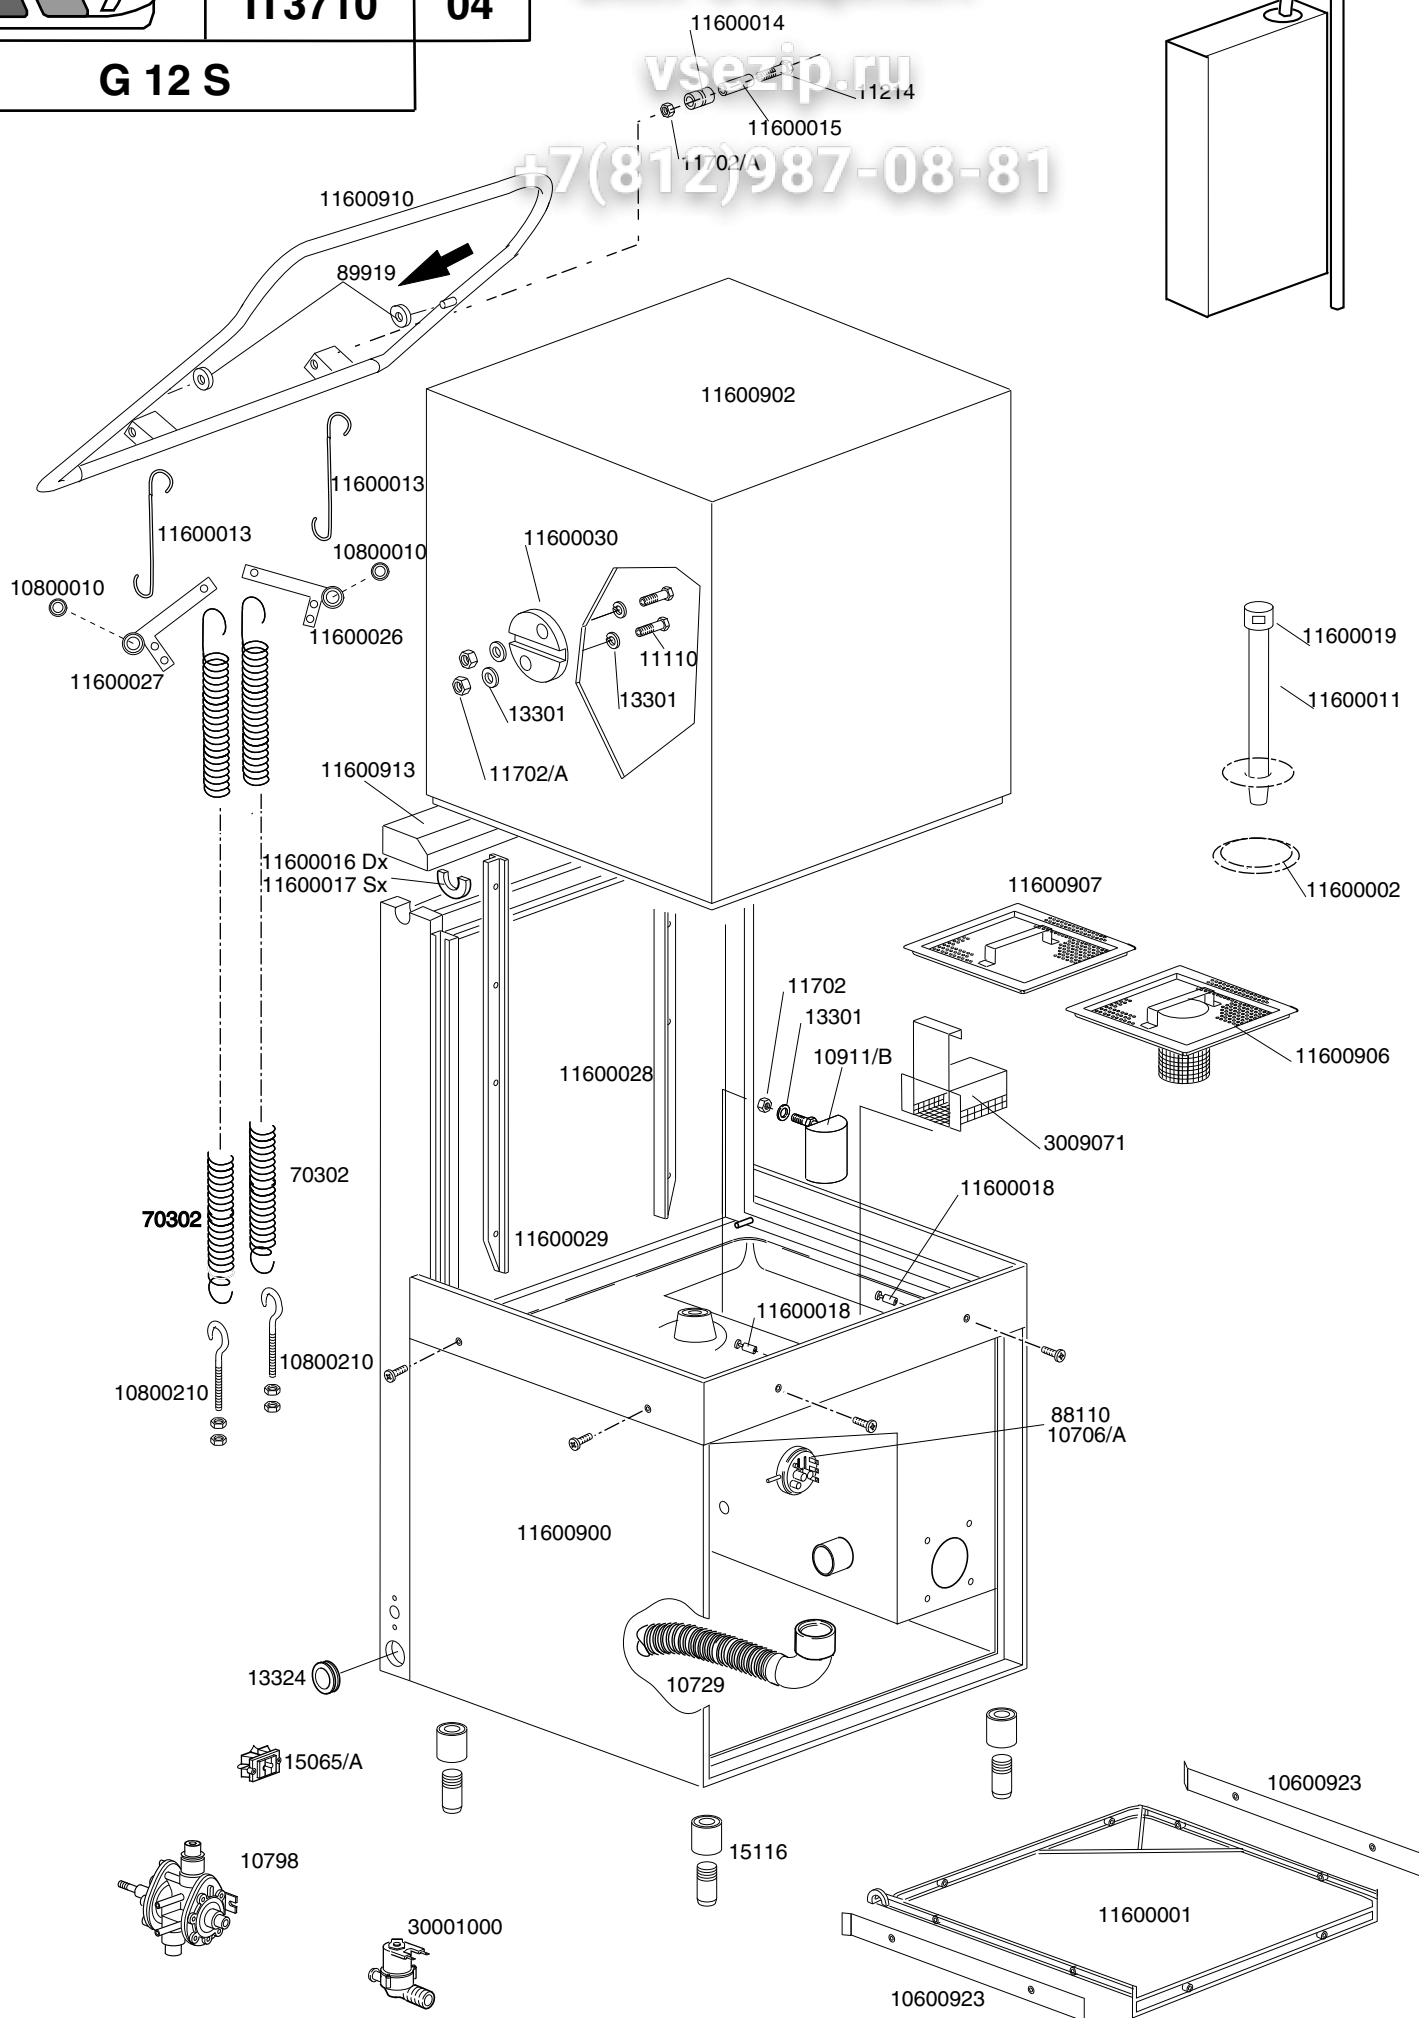

	<b>TAVOLA</b>	<b>REV</b>
	<b>IT3710</b>	<b>04</b>
<b>G 12 S</b>		

Зип Общепит

vsezip.ru

+7(812)987-08-81

TAVOLA  
IT3720

REV  
00

G 12 LIFT

Dalla matricola Nr.00017203

Зип Общепит

vsezip.ru

+7(812)987-08-81

**TAVOLA**  
**IT3730**

**REV**  
**03**

**G 12 S**

Dalla matricola NR.00012859

Зип Общепит