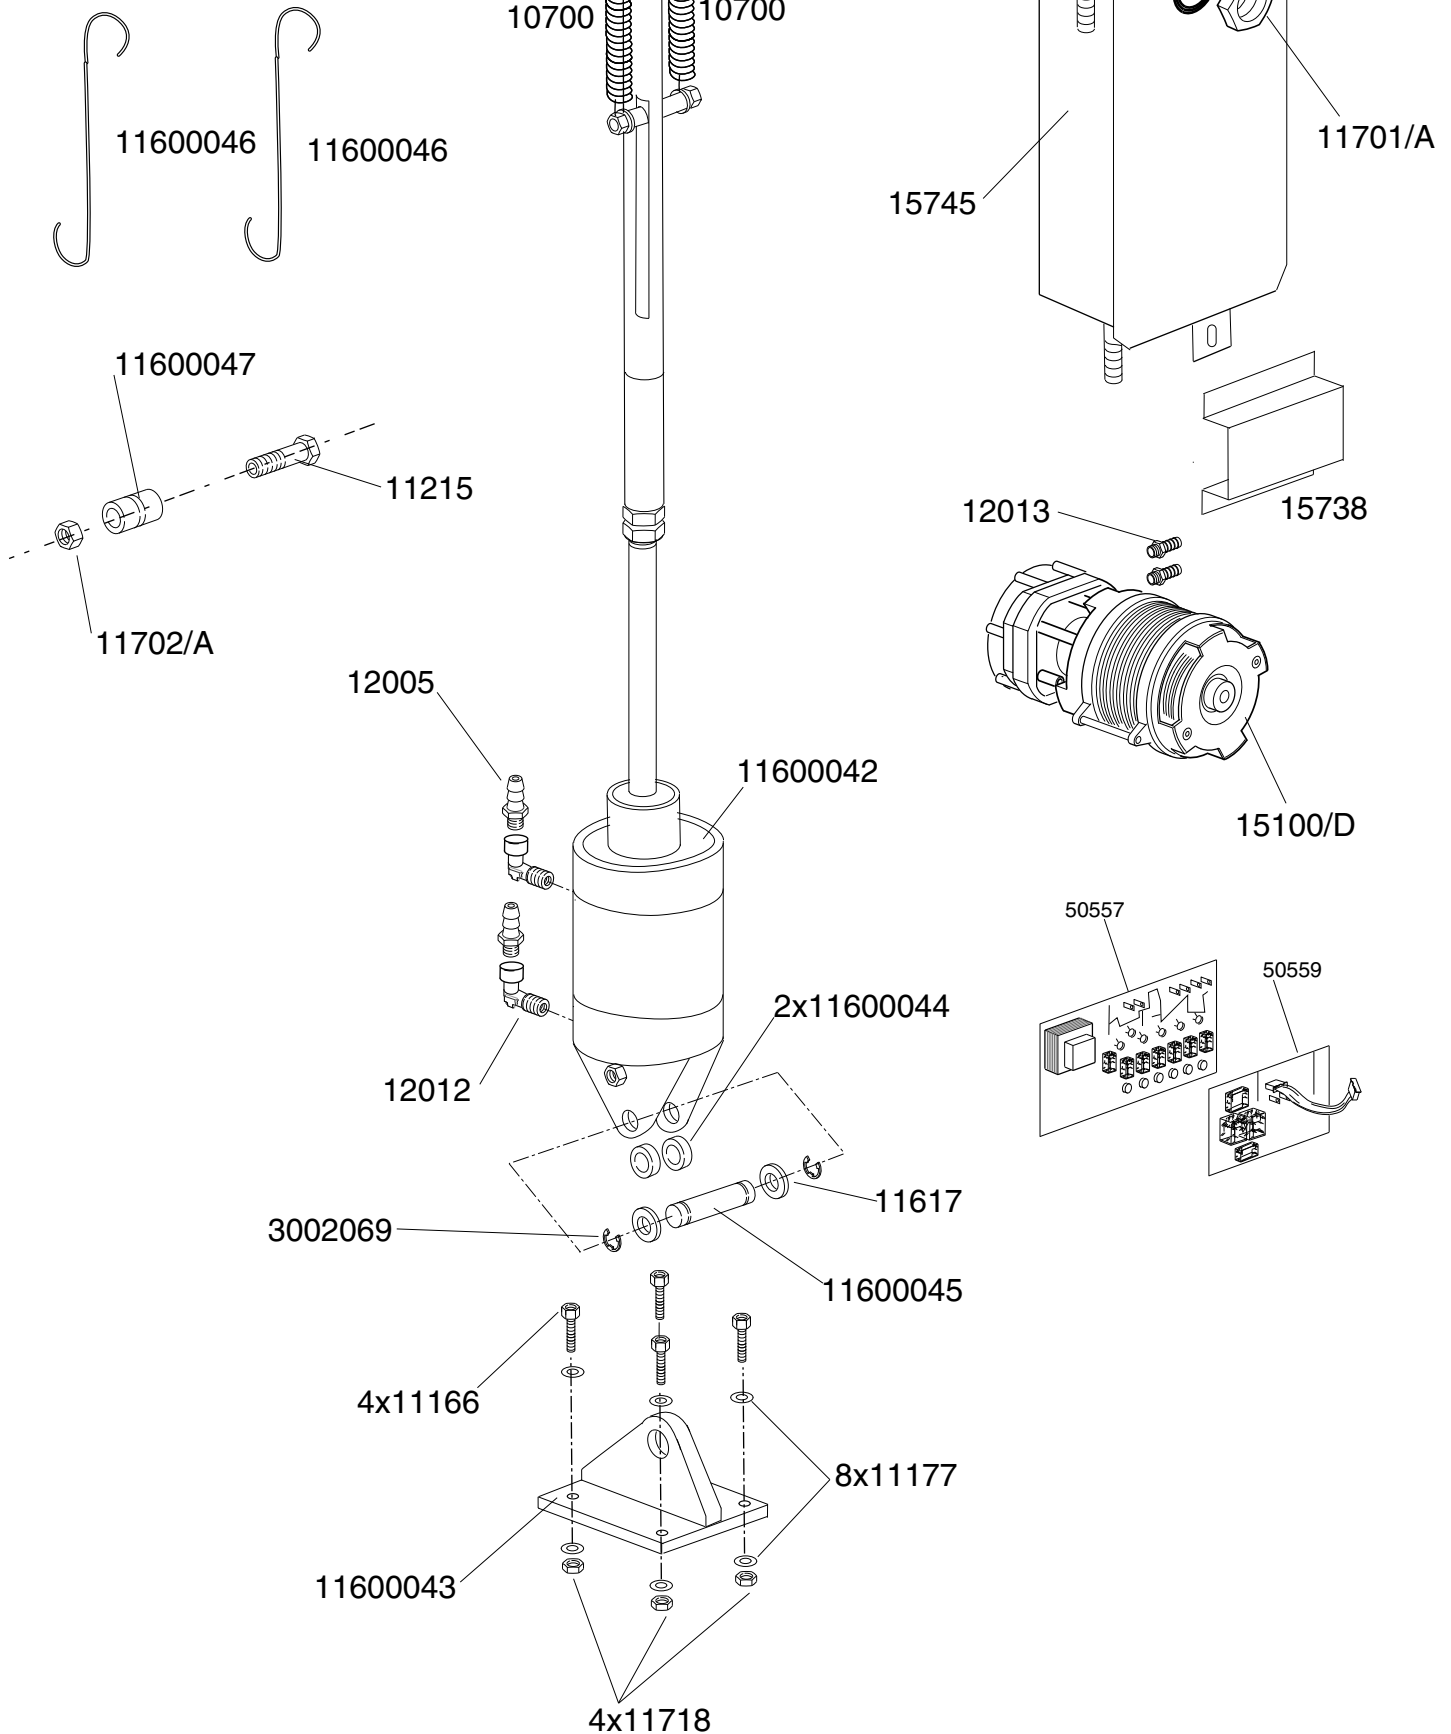

vsezip.ru

+7(812)987-08-81

CODICE	DESCRIZIONE	CODICE	DESCRIZIONE
10798	Dosatore brillantante lang		
10729	Canna scarico 1,5 mt curva D.40		
11110	Vite M8 inox		
11214	Vite 8x60 T.E. inox		
11702	Dado M8 inox		
13301	Guarnizione amianto d.14x8x1,5		
13324	Passacavo in gomma		
15116	Piedino completo 2" P.130		
15613	Piletta scarico nylon		
15735	Assieme break tank 2.7 Lt		
75302	Molla posteriore		
88110	Pressostato		
89919	Cuscinetto sollevamento maniglione		
3009071	Filtro aspirazione		
10600923	Spondina cesto		
10800010	Cuscinetto per leva cappotta		
10800210	Vite tirante con gancio		
11600001	Supporto cesto AISI 30		
11600002	Guarnizione a flangia		
11600011	Troppopieno		
11600013	Tirante unione maniglia		
11600014	Rullo per tirante cappotta		
11600015	Distanziale per rulli		
11600016	Boccola guida maniglione DX		
11600017	Boccola guida maniglione SX		
11600018	Perno sostegno portacesti		
11600019	Finale per troppopieno		
11600026	Leva per cappotta DX		
11600027	Leva per cappotta SX		
11600030	Camma movimento cappotta		
11600900	Assieme base inox		
11600902	Capotta		
11600906	Filtro con foro		
11600907	Filtro		
11600910	Maniglione		
11600913	Spoiler completo per G 12 S		
30001000	Elettrovalvola singola		
10706/A	Pressostato EL 55-30		
10911/B	Assieme gabbia d'aria		
11702/A	Dado autobloccante M8		

TAVOLA
IT3720

REV
00

G 12 LIFT

Dalla matricola Nr.00017203

Зип Общепит

vsezip.ru

+7(812)987-08-81

TAVOLA
IT3730