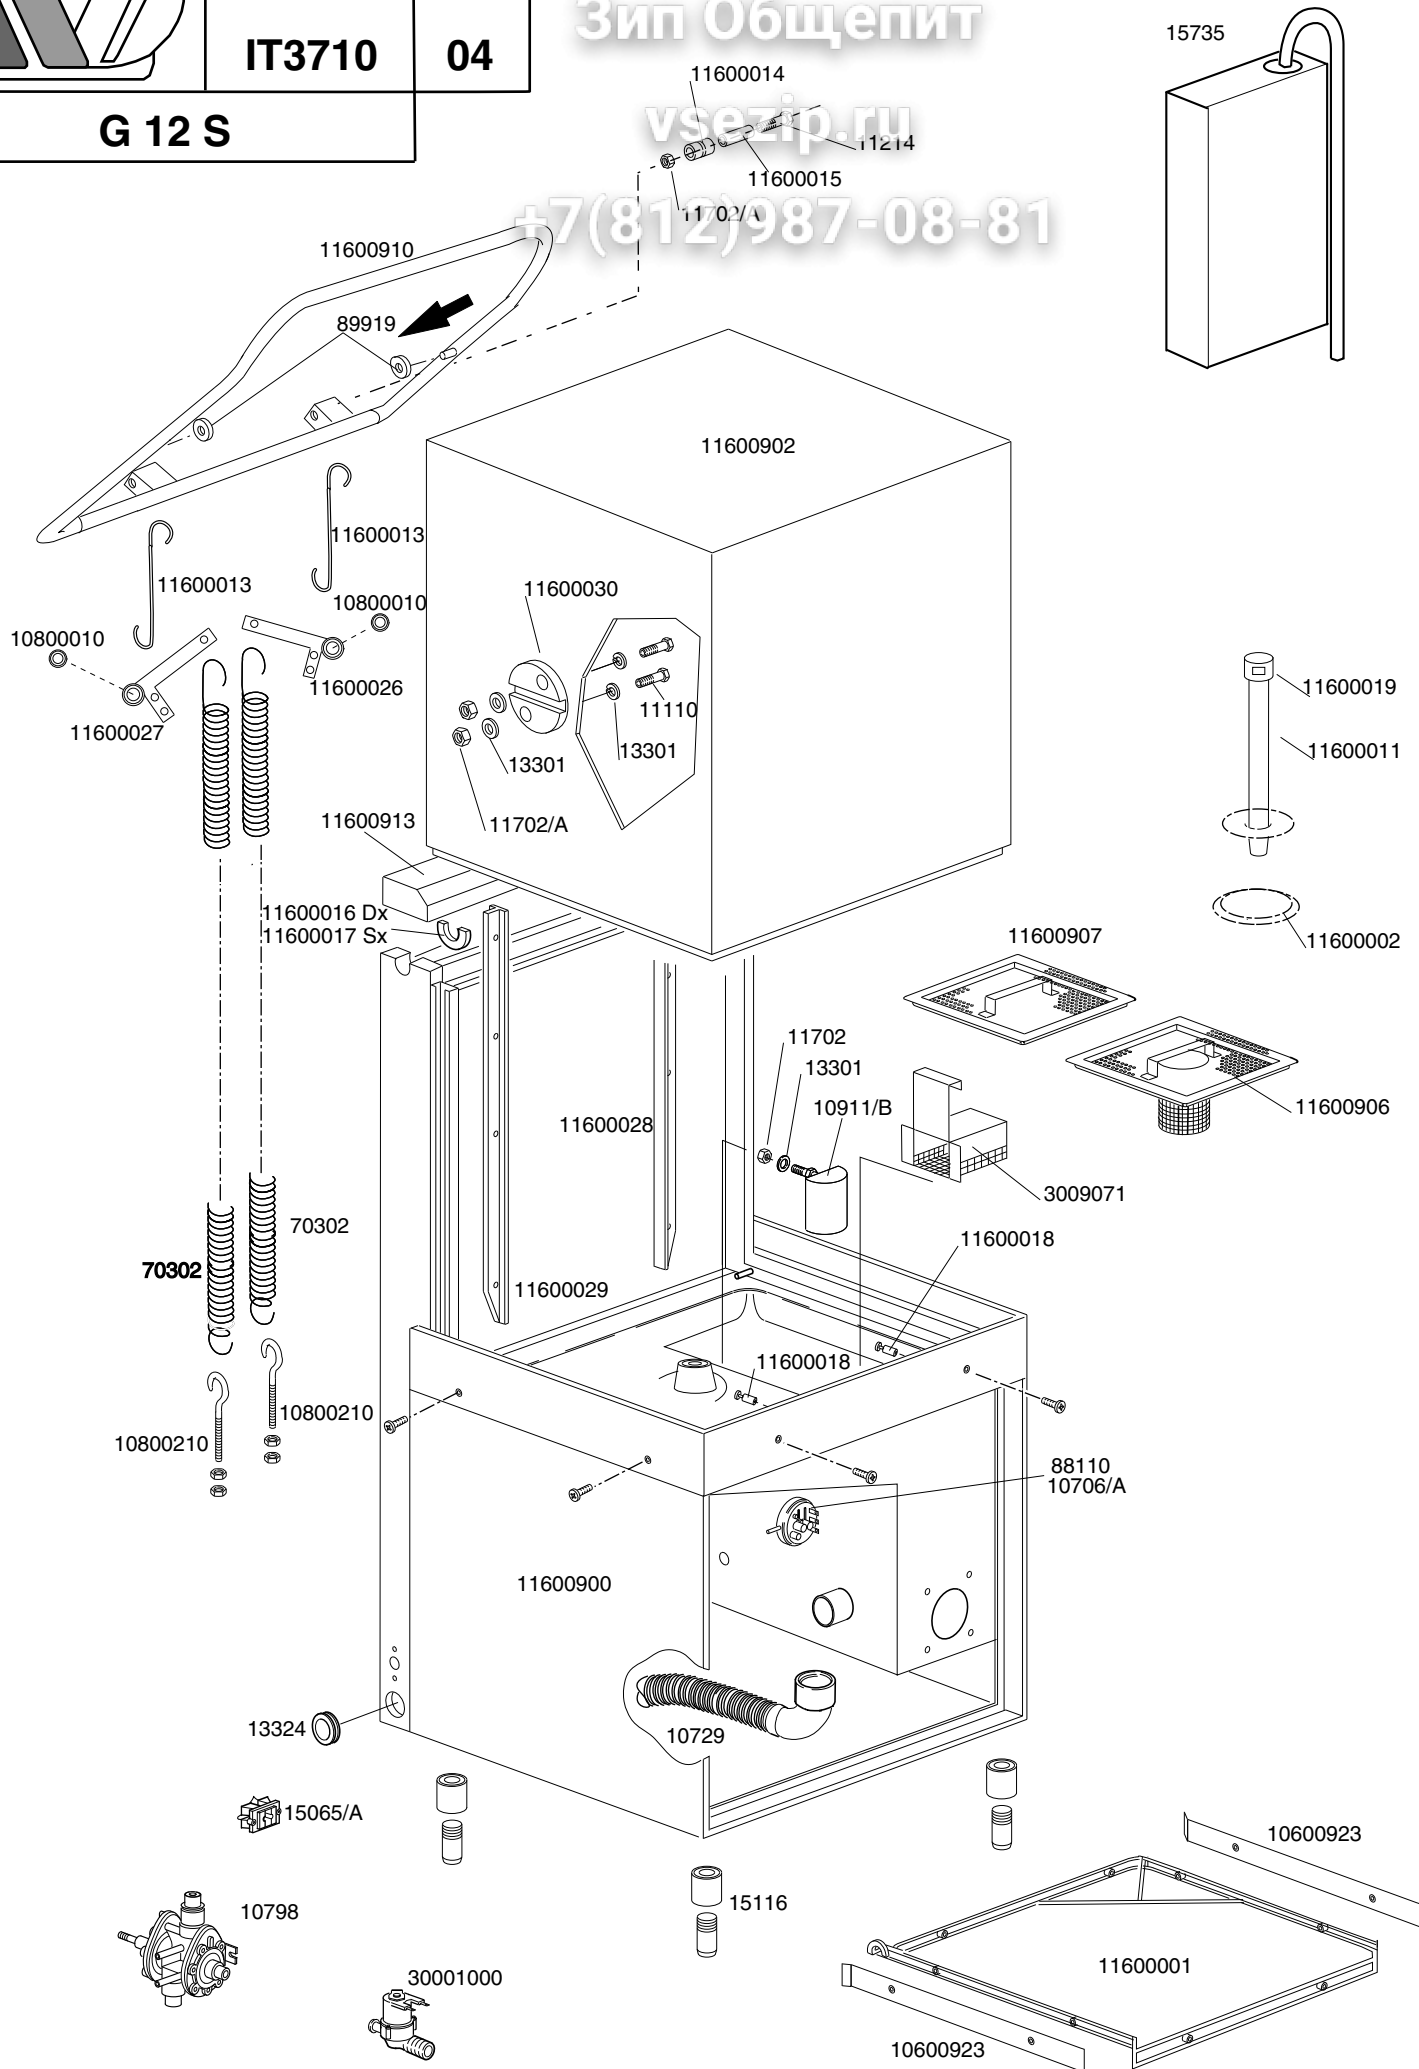


	TAVOLA	REV
	IT3710	04
G 12 S		

Зип Общепит

vsezip.ru

+7(812)987-08-81

15735

TAVOLA
IT3720

REV
00

G 12 LIFT

Dalla matricola Nr.00017203

Зип Общепит

vsezip.ru

+7(812)987-08-81

TAVOLA
IT3730

REV
03

G 12 S

Dalla matricola NR.00012859

Зип Общепит

vsezip.ru

+7(812)987 08-81

	TAVOLA	REV
	IT3740	02
G 12 S		

Зип Общежит

vsezip.ru

+7(812)987-08-81

- 15800
- 15870
- 15815