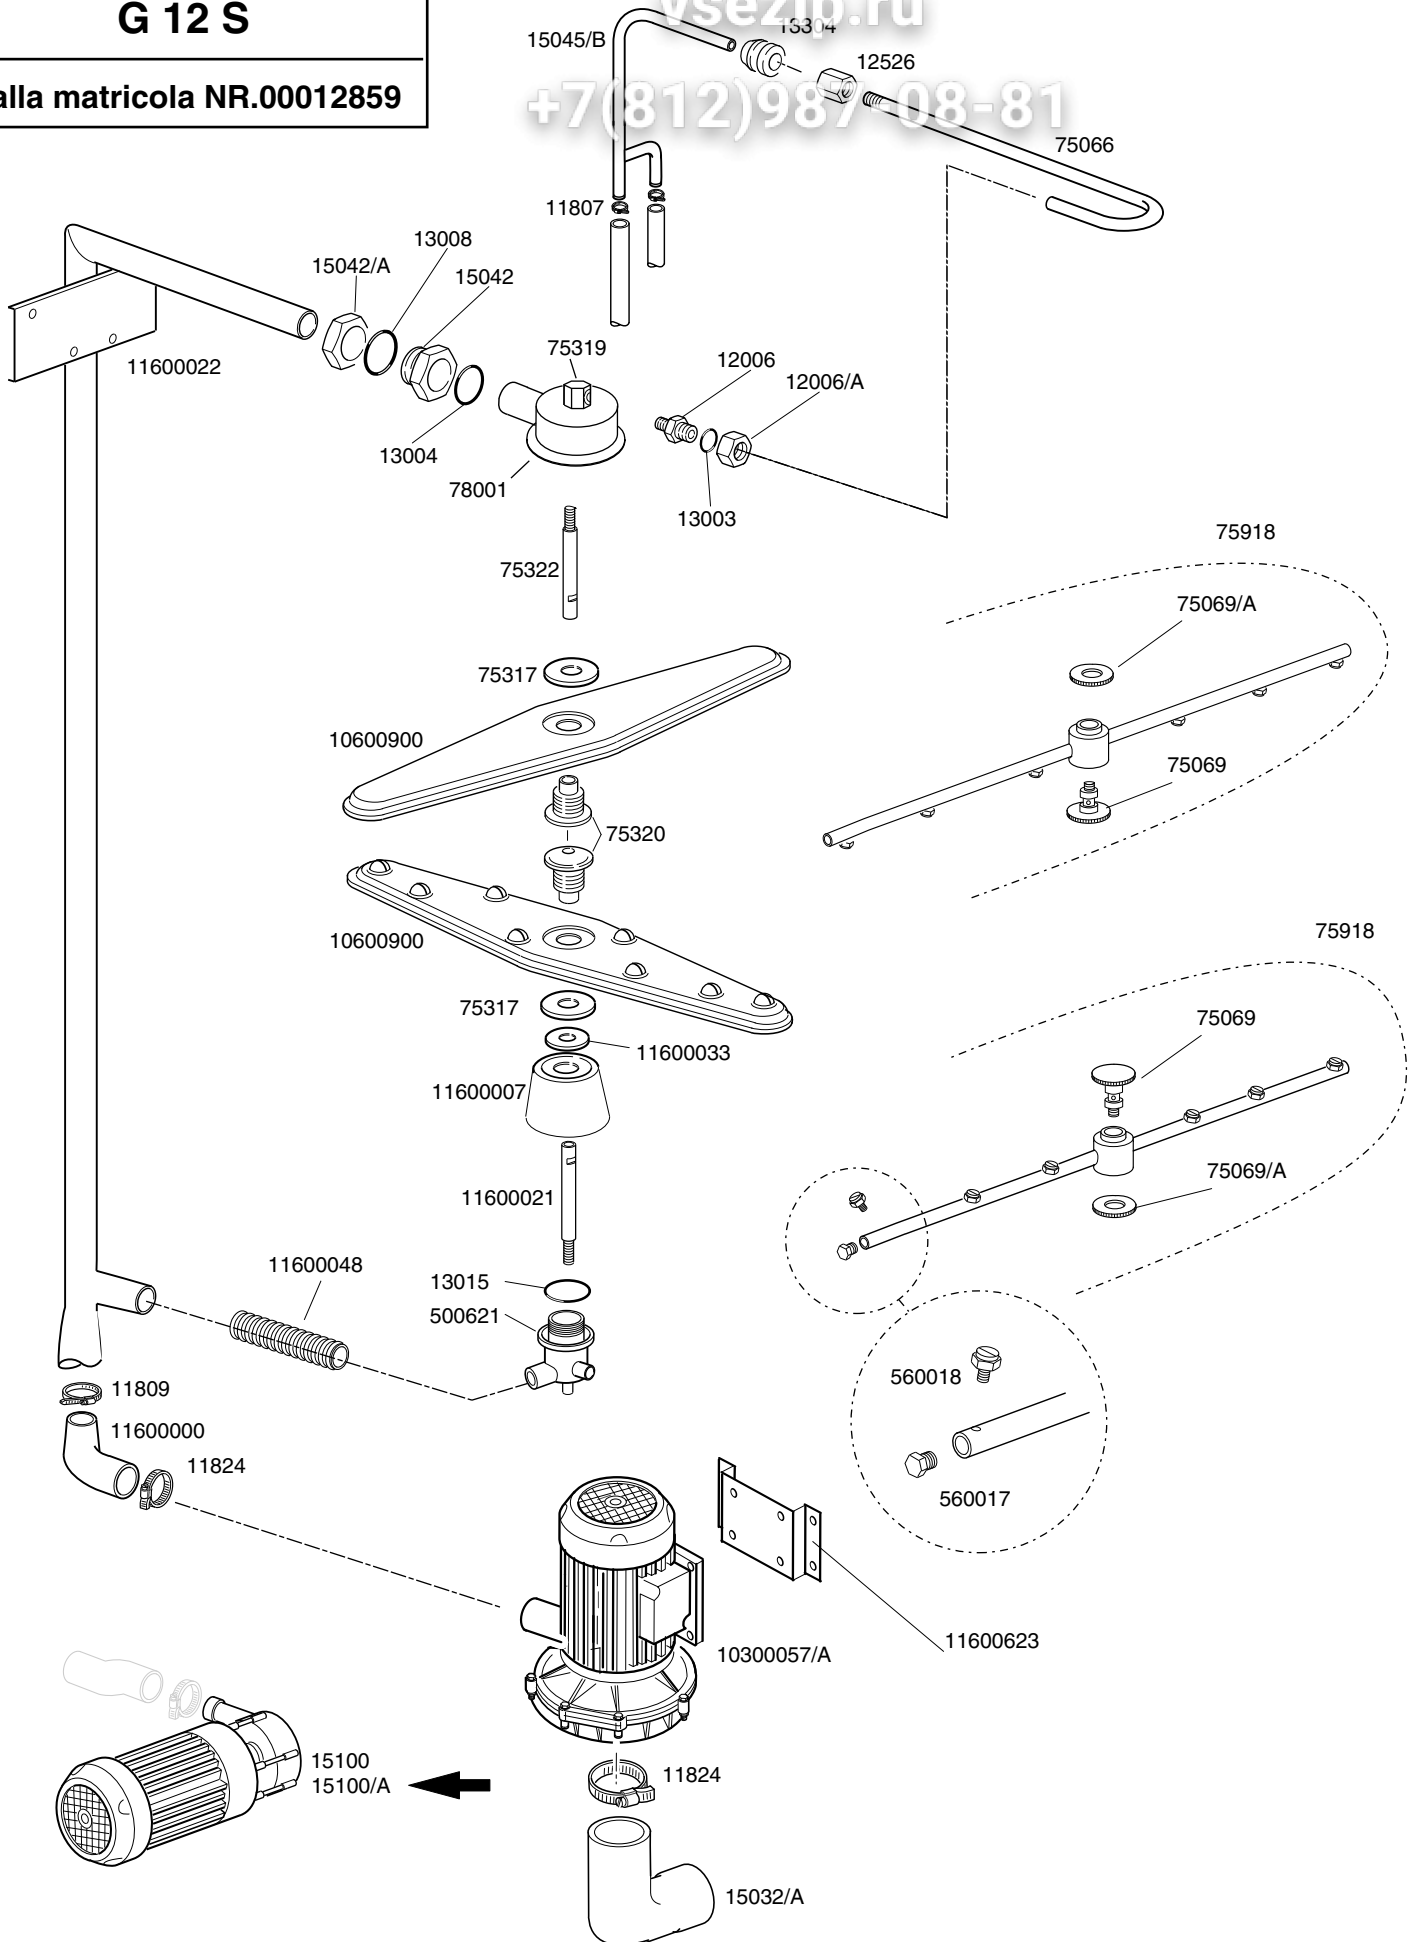

Dalla matricola Nr.00017203

Зип Общепит

vsezip.ru

+7(812)987-08-81

TAVOLA
IT3730

REV
03

G 12 S

Dalla matricola NR.00012859

Зип Общепит

vsezip.ru

+7(812)987 08-81

	TAVOLA	REV
	IT3740	02
G 12 S		

Зип Общежит

vsezip.ru

+7(812)987-08-81

- 15800
- 15870
- 15815