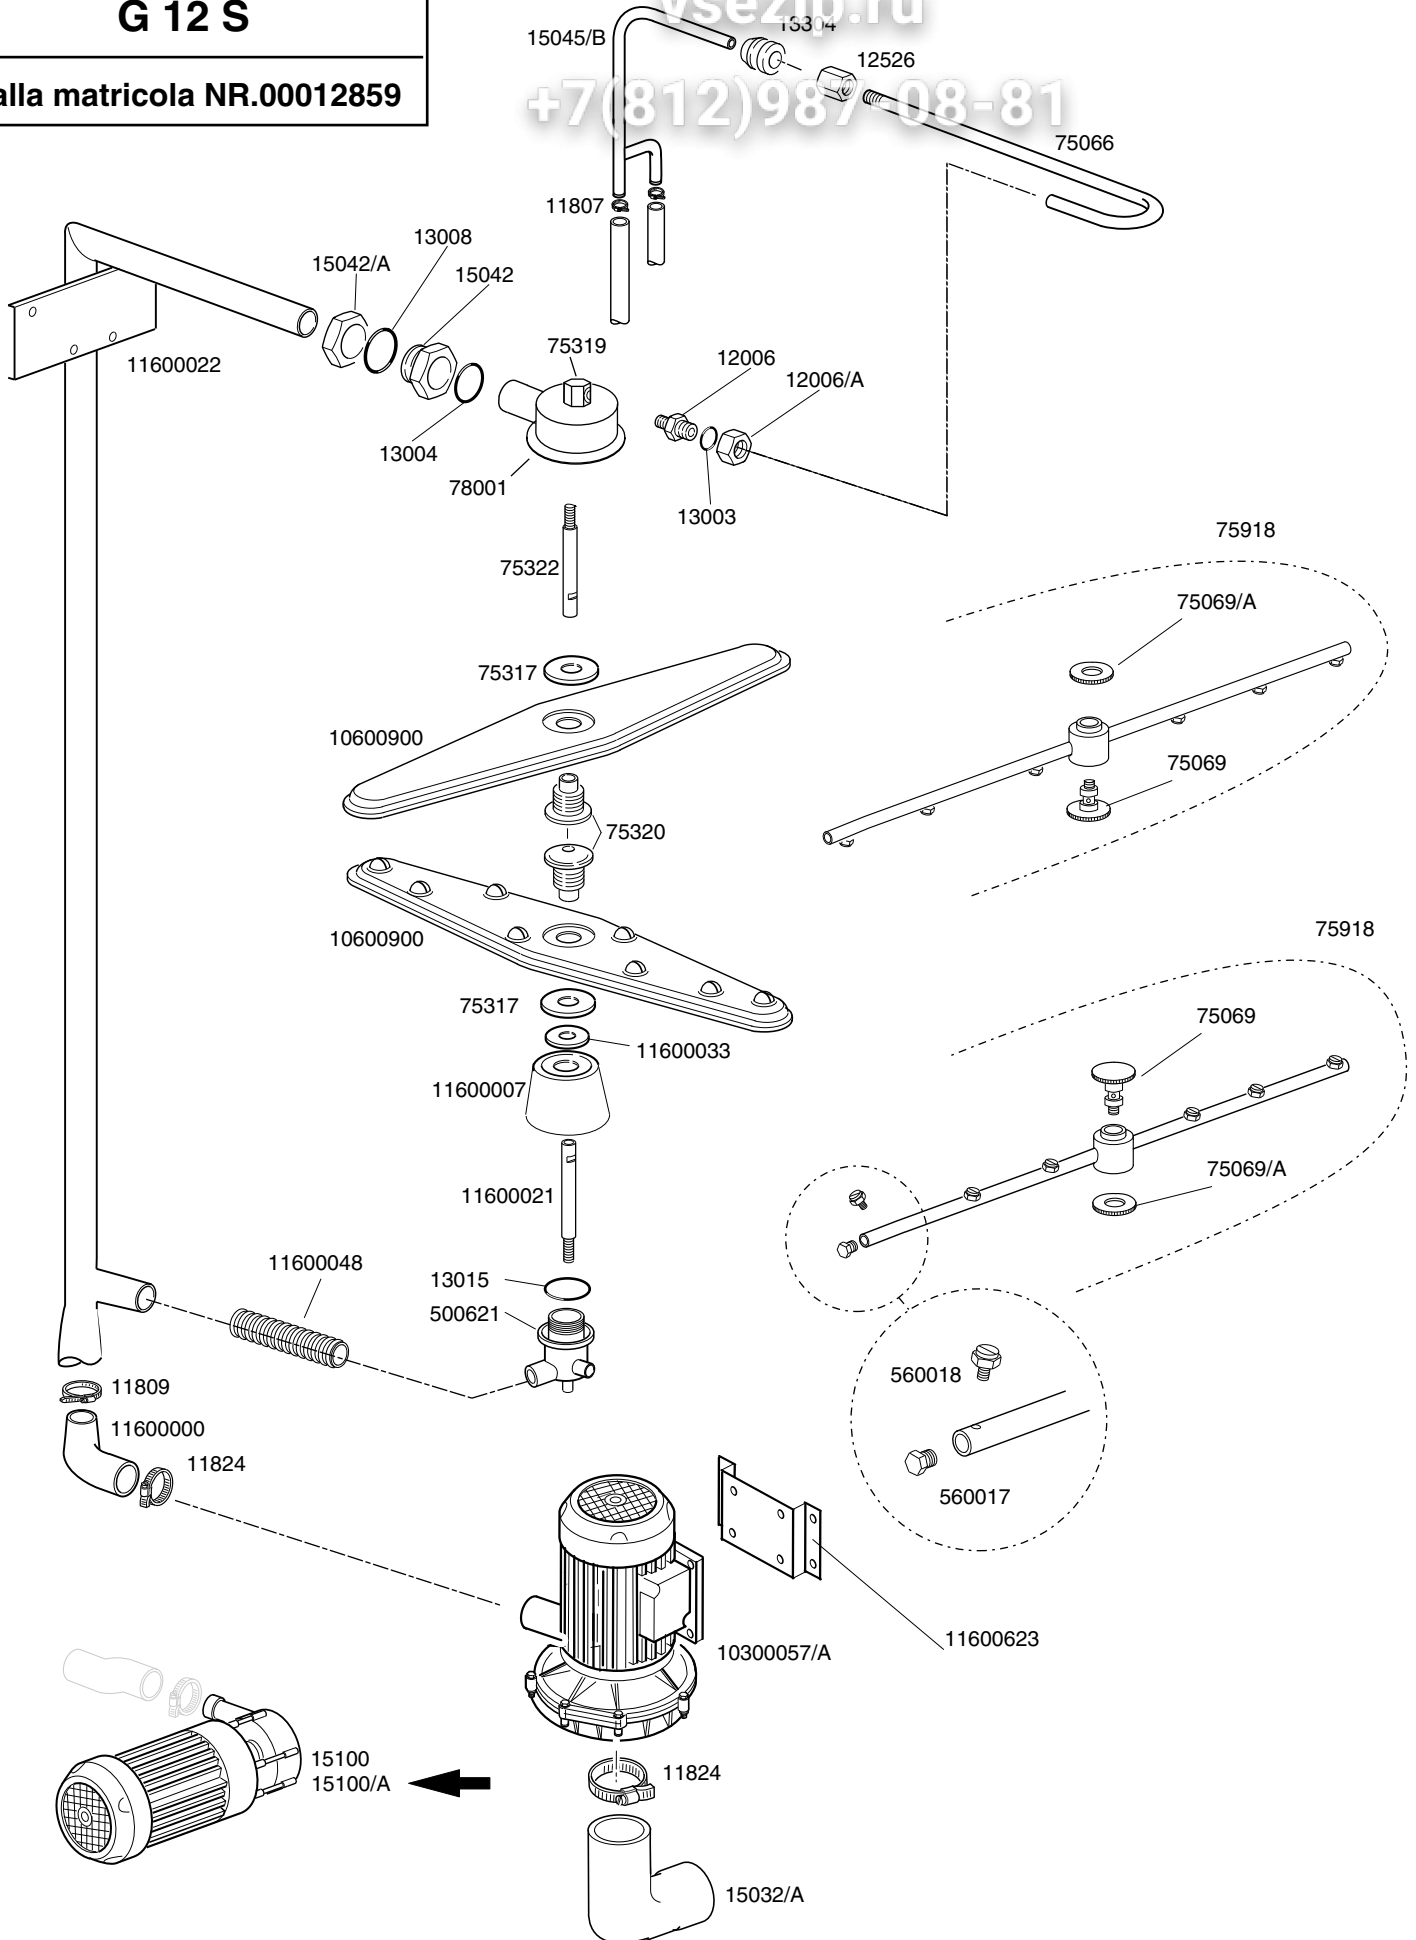

TAVOLA
IT3730

REV
03

G 12 S

Dalla matricola NR.00012859

Зип Общепит

vsezip.ru

+7(812)987 08-81