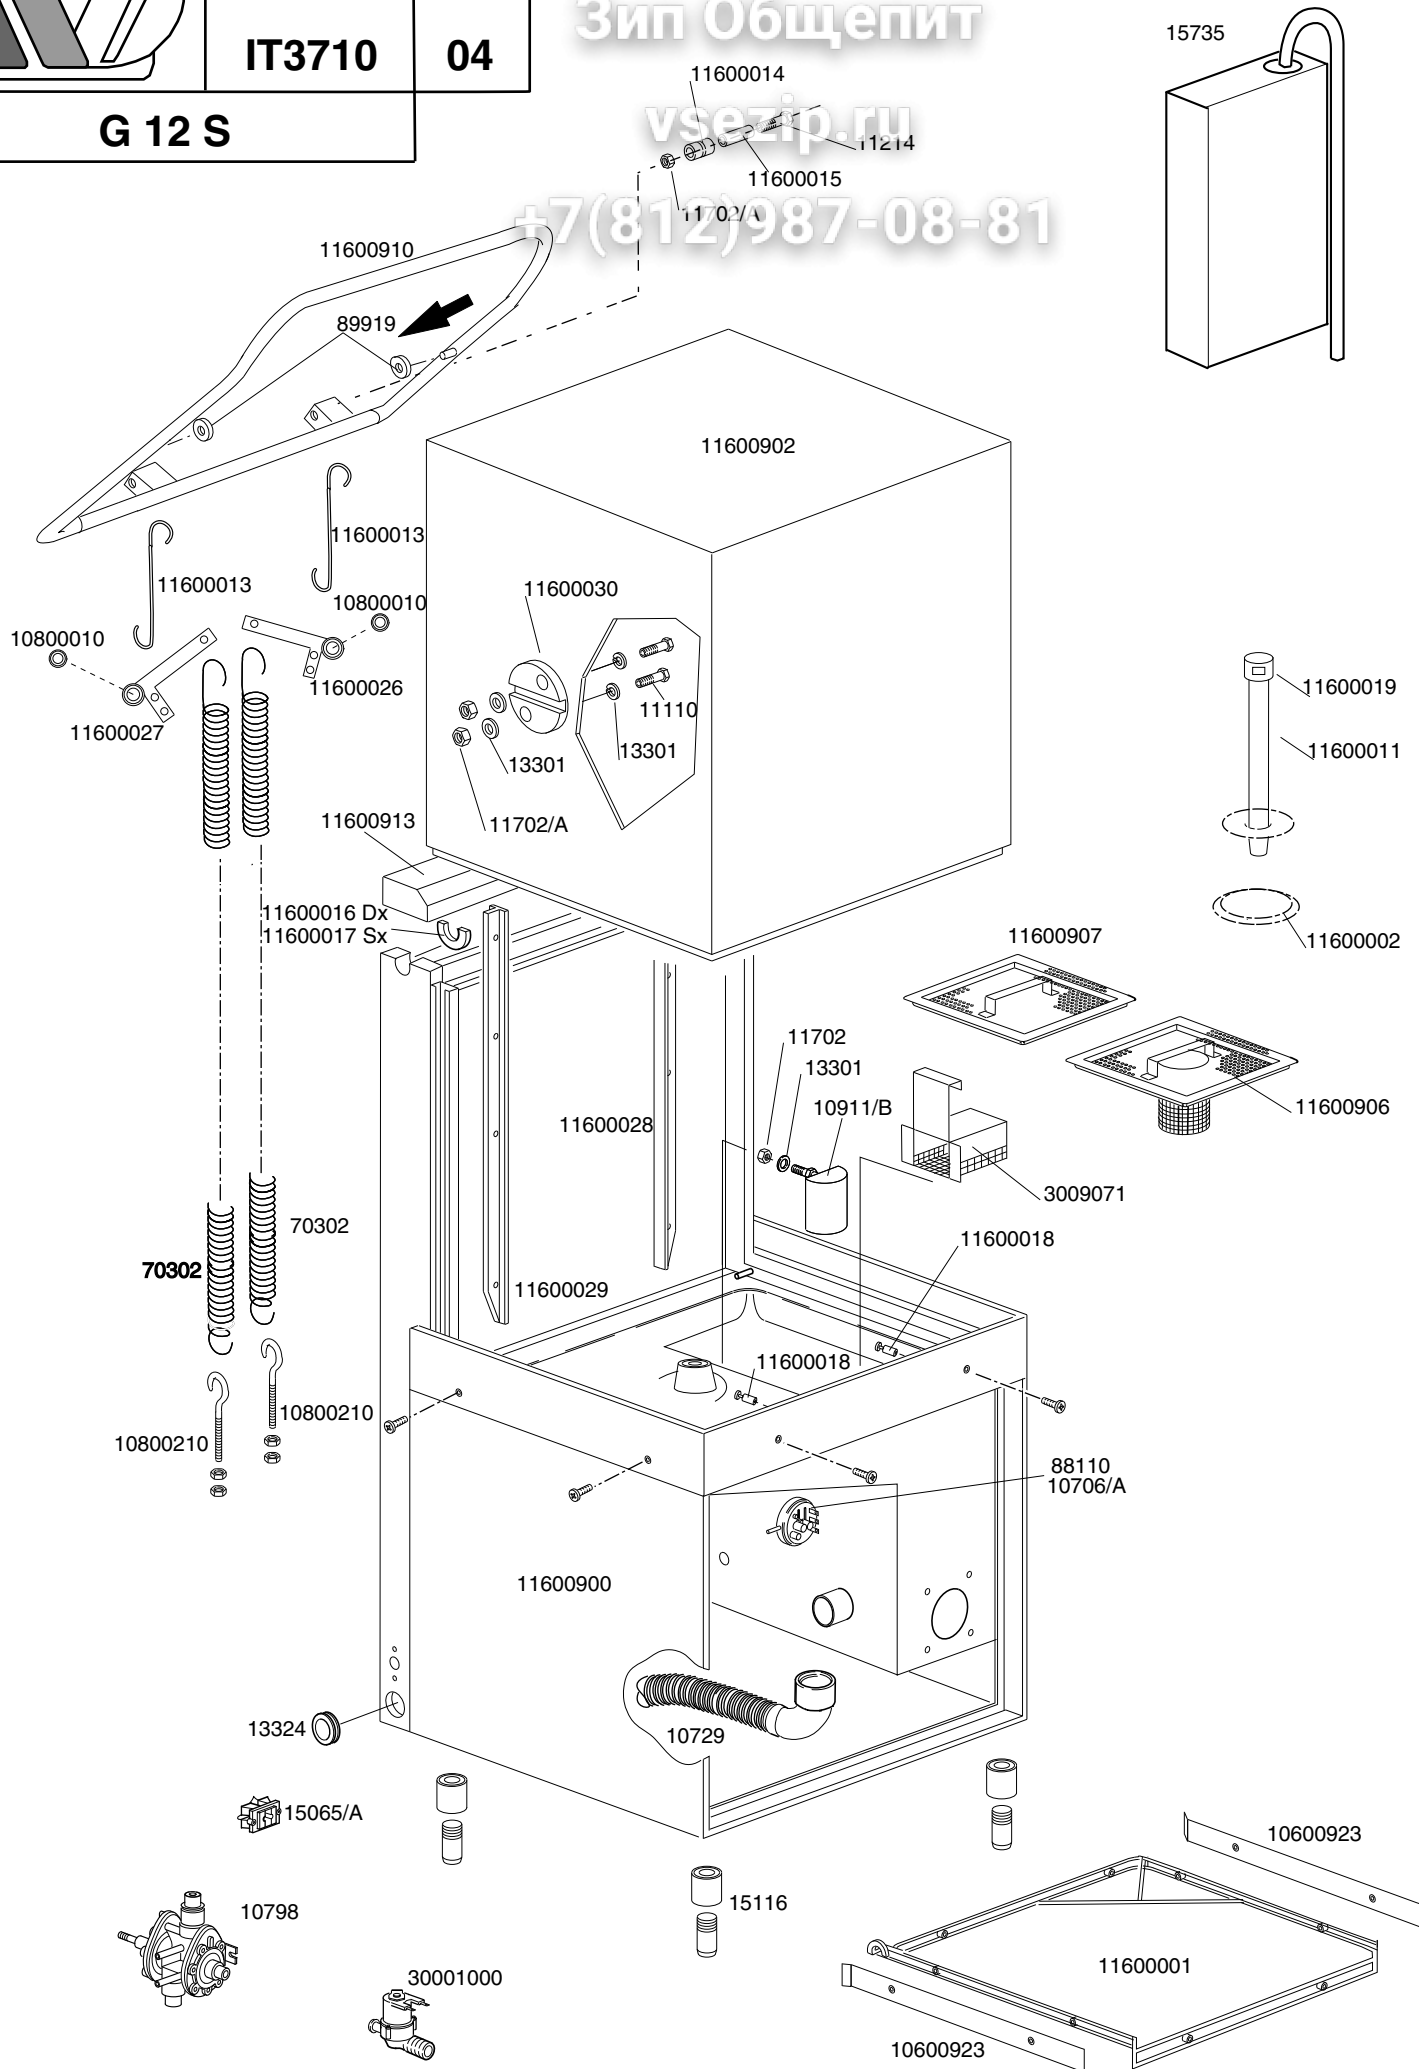


	TAVOLA	REV
	IT3710	04
G 12 S		

Зип Общепит

vsezip.ru

+7(812)987-08-81

15735

LAVASTOVIGLIE G 12 S

Зип Ощепит

TAVOLA
IT3710

vsezip.ru

+7(812)987-08-81

CODICE	DESCRIZIONE	CODICE	DESCRIZIONE
10798	Dosatore brillantante lang		
10729	Canna scarico 1,5 mt curva D.40		
11110	Vite M8 inox		
11214	Vite 8x60 T.E. inox		
11702	Dado M8 inox		
13301	Guarnizione amianto d.14x8x1,5		
13324	Passacavo in gomma		
15116	Piedino completo 2" P.130		
15613	Piletta scarico nylon		
15735	Assieme break tank 2.7 Lt		
75302	Molla posteriore		
88110	Pressostato		
89919	Cuscinetto sollevamento maniglione		
3009071	Filtro aspirazione		
10600923	Spondina cesto		
10800010	Cuscinetto per leva cappotta		
10800210	Vite tirante con gancio		
11600001	Supporto cesto AISI 30		
11600002	Guarnizione a flangia		
11600011	Troppopieno		
11600013	Tirante unione maniglia		
11600014	Rullo per tirante cappotta		
11600015	Distanziale per rulli		
11600016	Boccola guida maniglione DX		
11600017	Boccola guida maniglione SX		
11600018	Perno sostegno portacesti		
11600019	Finale per troppopieno		
11600026	Leva per cappotta DX		
11600027	Leva per cappotta SX		
11600030	Camma movimento cappotta		
11600900	Assieme base inox		
11600902	Capotta		
11600906	Filtro con foro		
11600907	Filtro		
11600910	Maniglione		
11600913	Spoiler completo per G 12 S		
30001000	Elettrovalvola singola		
10706/A	Pressostato EL 55-30		
10911/B	Assieme gabbia d'aria		
11702/A	Dado autobloccante M8		

TAVOLA
IT3720

REV
00

G 12 LIFT

Dalla matricola Nr.00017203

Зип Общепит

vsezip.ru

+7(812)987-08-81

TAVOLA
IT3730