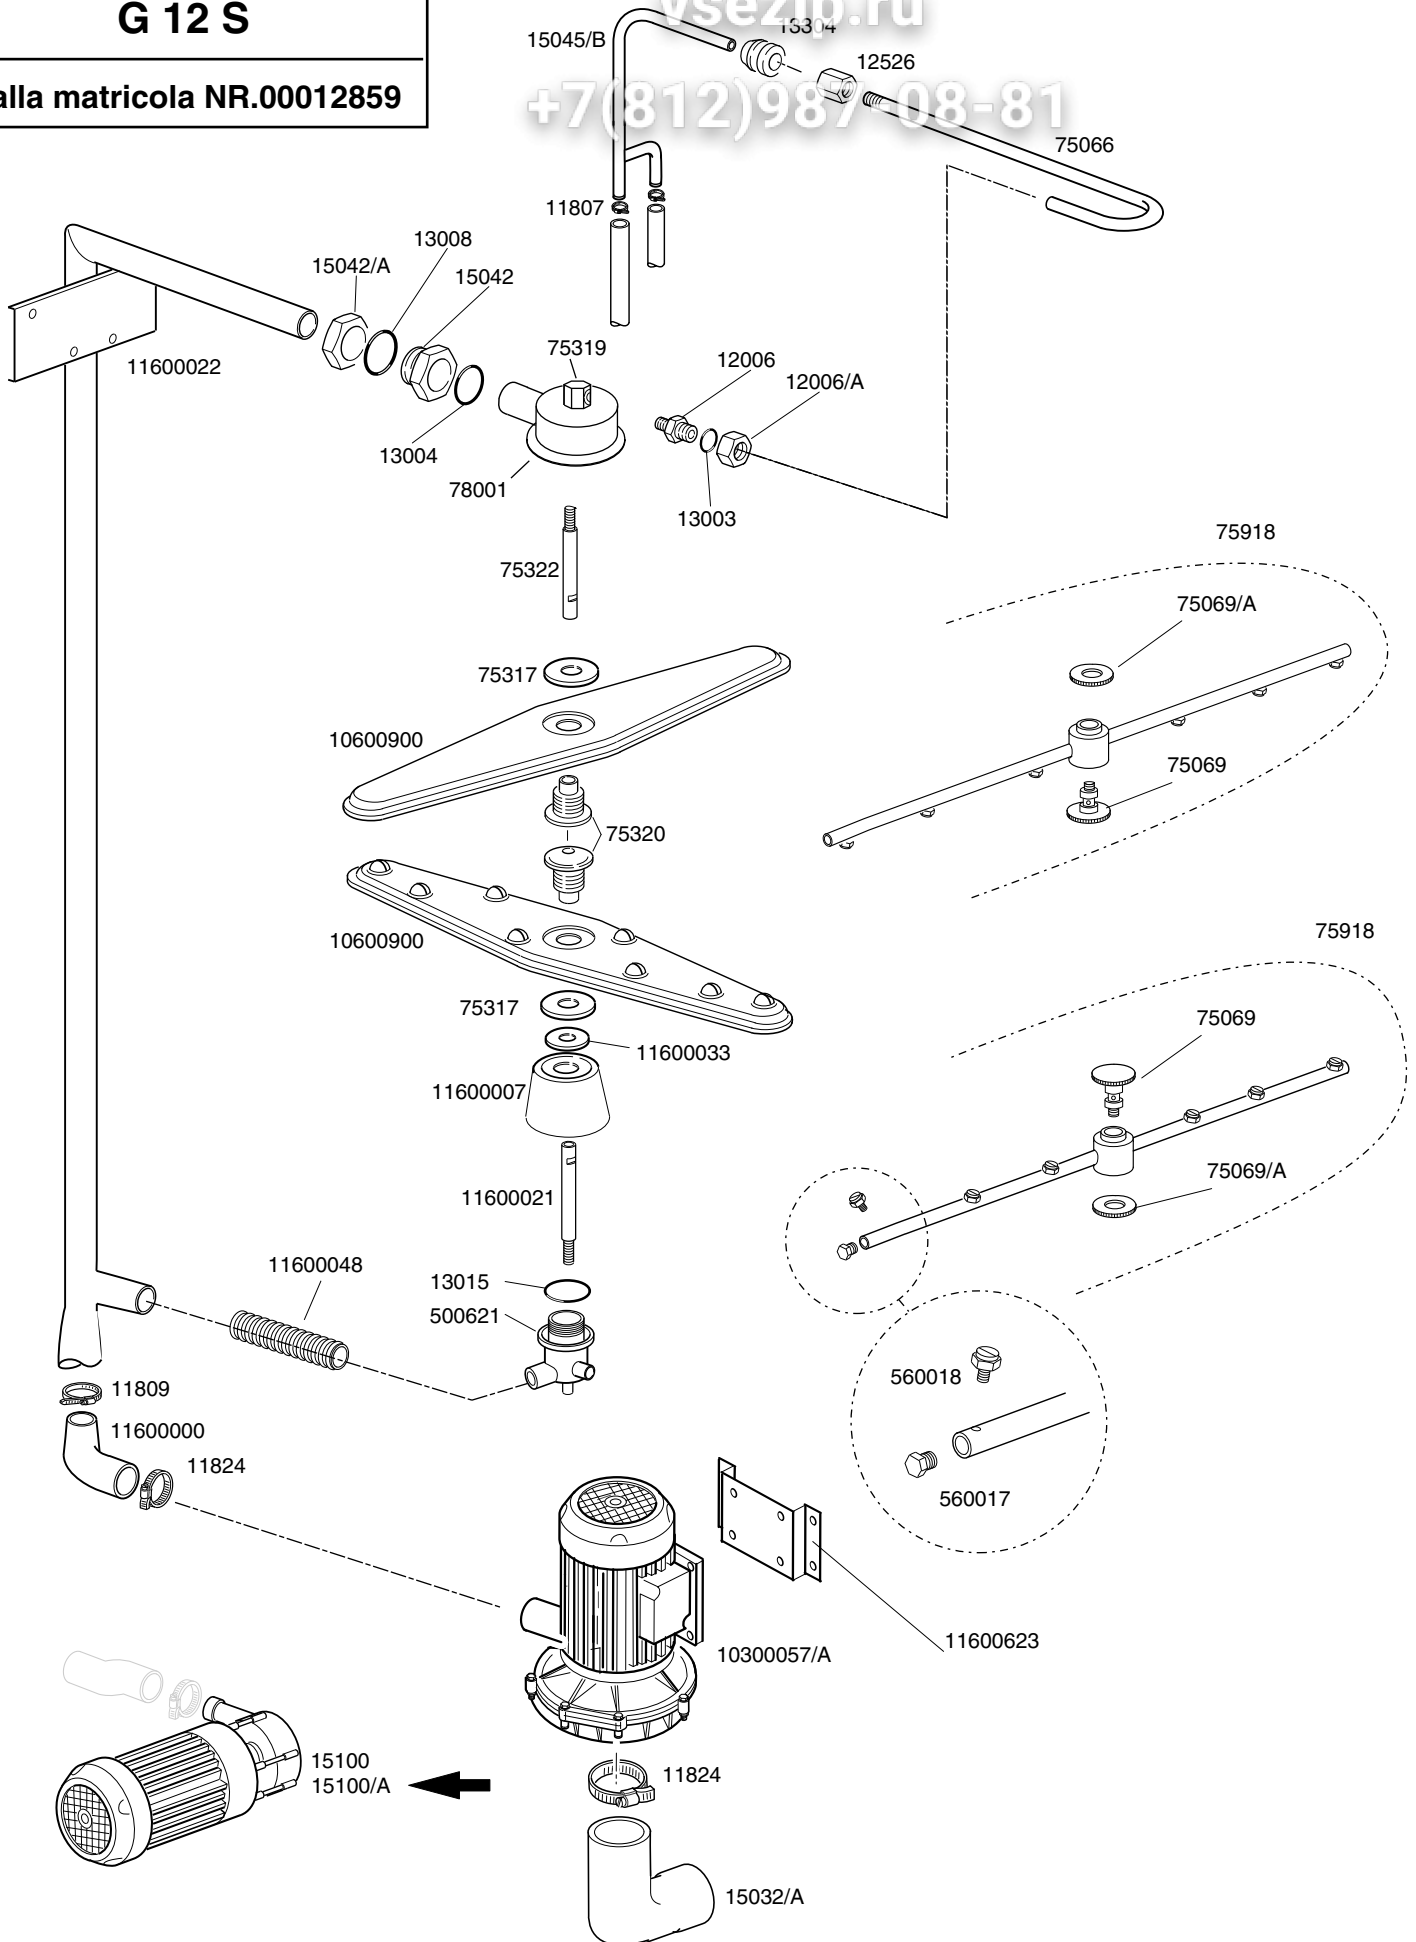

vsezip.ru

+7(812)987-08-81

CODICE	DESCRIZIONE	CODICE	DESCRIZIONE
10798	Dosatore brillantante lang		
10729	Canna scarico 1,5 mt curva D.40		
11110	Vite M8 inox		
11214	Vite 8x60 T.E. inox		
11702	Dado M8 inox		
13301	Guarnizione amianto d.14x8x1,5		
13324	Passacavo in gomma		
15116	Piedino completo 2" P.130		
15613	Piletta scarico nylon		
15735	Assieme break tank 2.7 Lt		
75302	Molla posteriore		
88110	Pressostato		
89919	Cuscinetto sollevamento maniglione		
3009071	Filtro aspirazione		
10600923	Spondina cesto		
10800010	Cuscinetto per leva cappotta		
10800210	Vite tirante con gancio		
11600001	Supporto cesto AISI 30		
11600002	Guarnizione a flangia		
11600011	Troppopieno		
11600013	Tirante unione maniglia		
11600014	Rullo per tirante cappotta		
11600015	Distanziale per rulli		
11600016	Boccola guida maniglione DX		
11600017	Boccola guida maniglione SX		
11600018	Perno sostegno portacesti		
11600019	Finale per troppopieno		
11600026	Leva per cappotta DX		
11600027	Leva per cappotta SX		
11600030	Camma movimento cappotta		
11600900	Assieme base inox		
11600902	Capotta		
11600906	Filtro con foro		
11600907	Filtro		
11600910	Maniglione		
11600913	Spoiler completo per G 12 S		
30001000	Elettrovalvola singola		
10706/A	Pressostato EL 55-30		
10911/B	Assieme gabbia d'aria		
11702/A	Dado autobloccante M8		

TAVOLA
IT3720

REV
00

G 12 LIFT

Dalla matricola Nr.00017203

Зип Общепит

vsezip.ru

+7(812)987-08-81

TAVOLA
IT3730

REV
03

G 12 S

Dalla matricola NR.00012859

Зип Общепит

vsezip.ru

+7(812)987 08-81

	TAVOLA	REV
	IT3740	02
G 12 S		

Зип Общежит