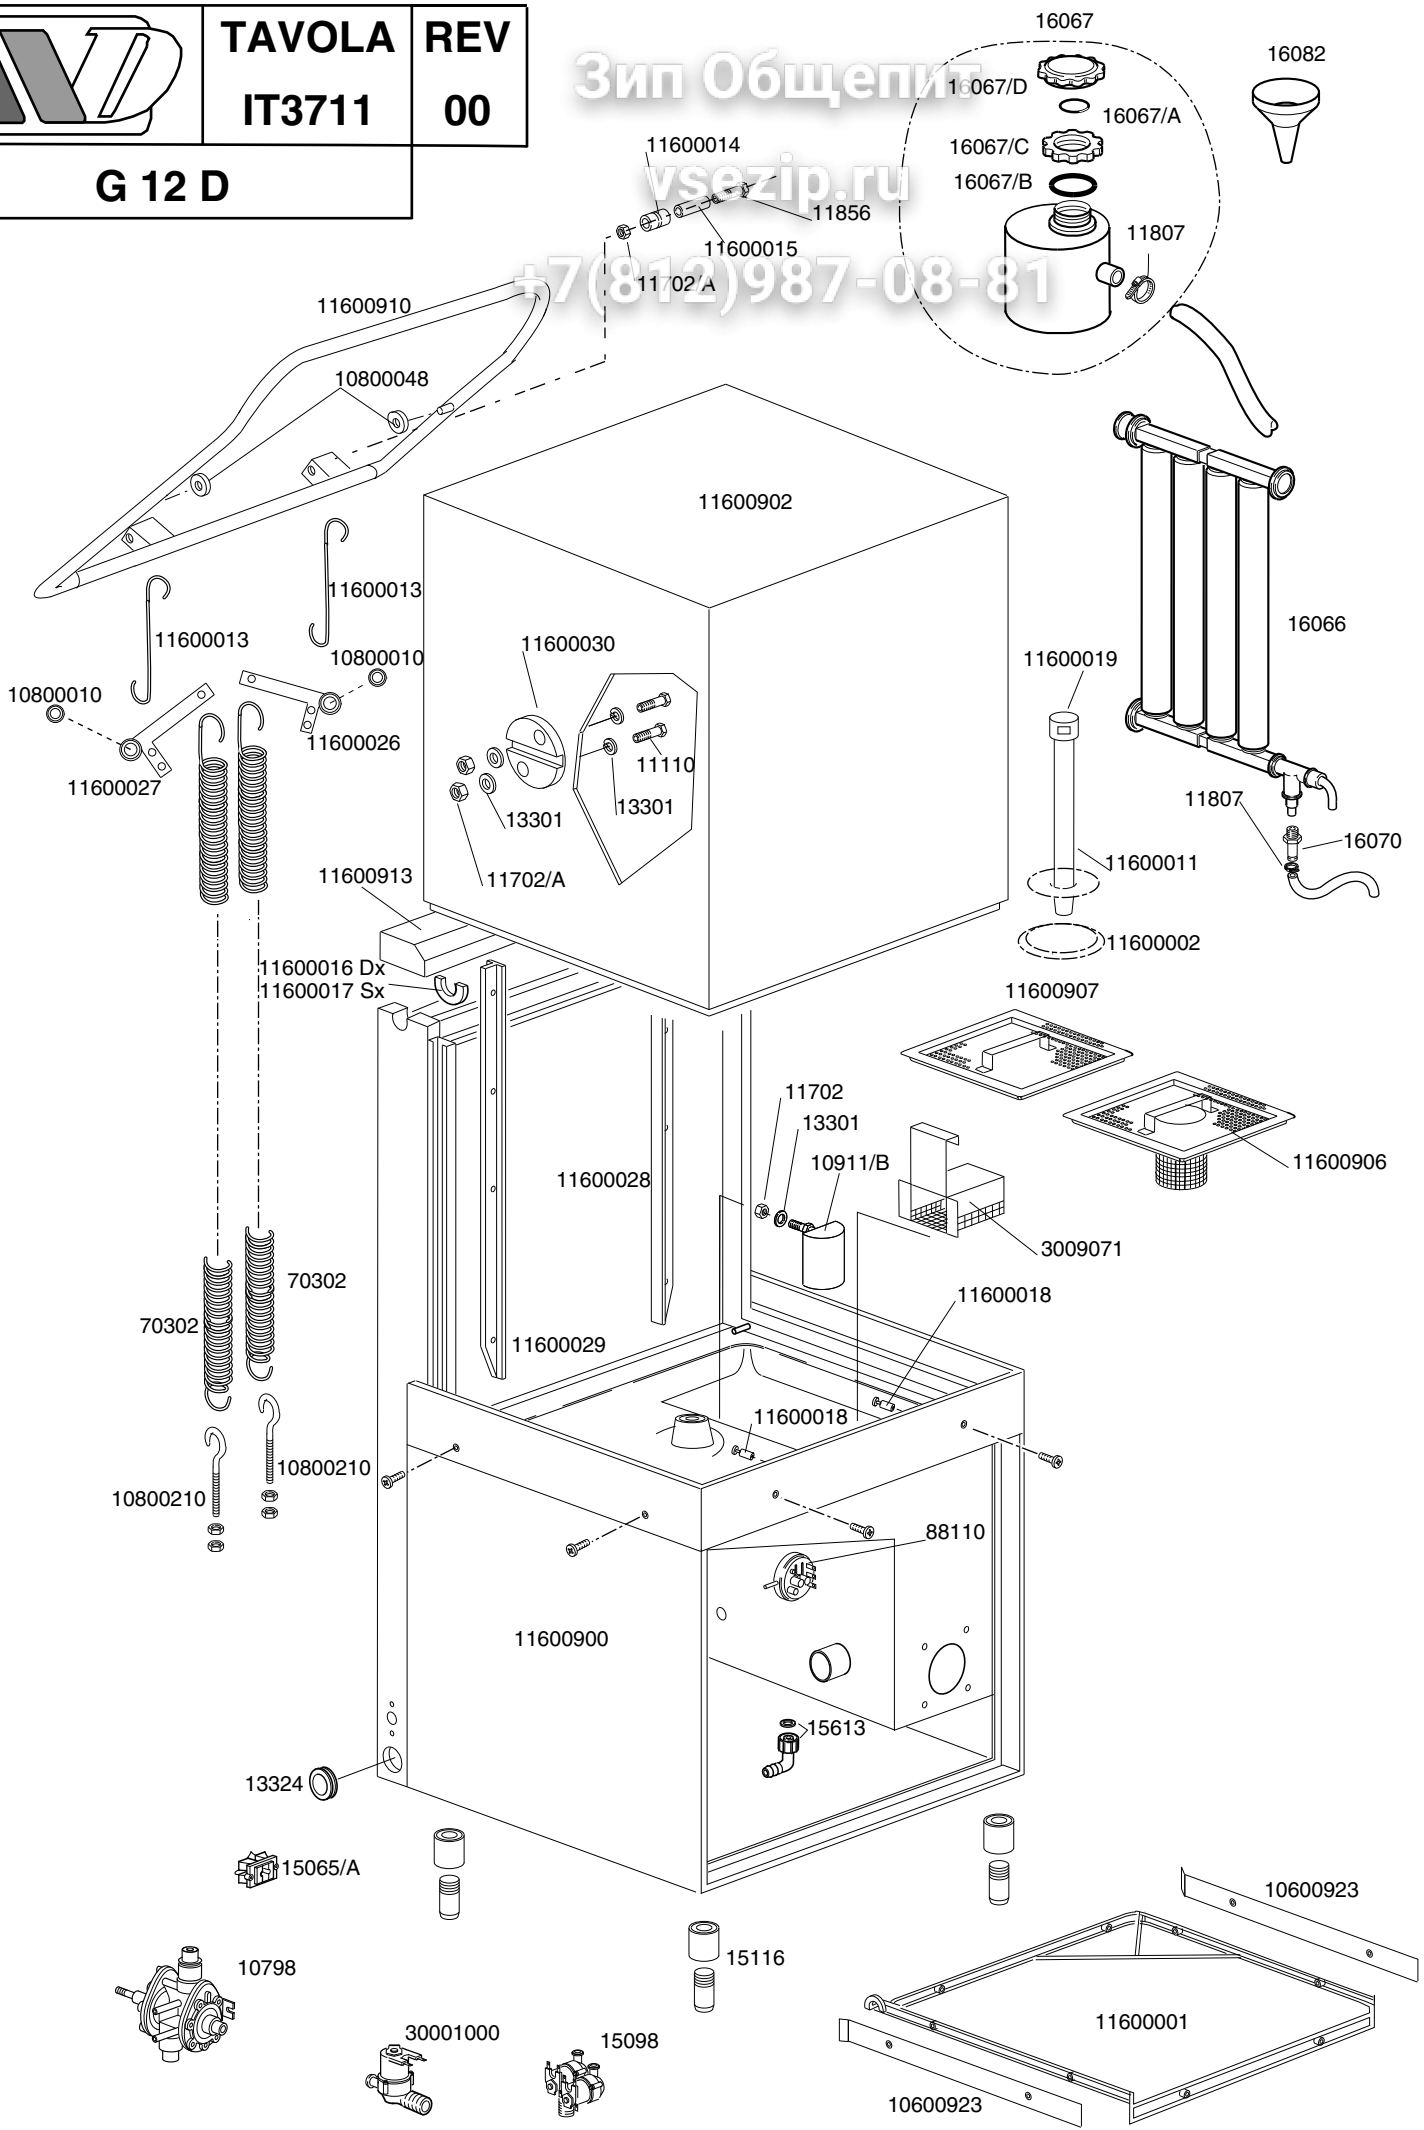


	TAVOLA	REV
	IT3711	00
G 12 D		

Зип Общежития
 vsezip.ru
 +7(812)987-08-81

LAVASTOVIGLIE G 12 D

Зип Общепит

TAVOLA
IT3711

vsezip.ru

+7(812)987-08-81

CODICE	DESCRIZIONE	CODICE	DESCRIZIONE
10798	Dosatore brillantante lang		
10911/B	Assieme gabbia d'aria		
11110	Vite M8 inox		
11702	Dado M8 inox		
11856	Prigioniero rame M8x35		
13301	Guarnizione amianto d.14x8x1,5		
13324	Passacavo in gomma		
15613	Piletta scarico nylon		
75302	Molla posteriore		
88110	Pressostato		
3009071	Filtro aspirazione		
10600923	Spondina cesto		
10800010	Cuscinetto per leva cappotta		
10800048	Cuscinetto sollevamento maniglione		
10800210	Vite tirante con gancio		
11600001	Supporto cesto AISI 30		
11600002	Guarnizione a flangia		
11600011	Troppopieno		
11600013	Tirante unione maniglia		
11600014	Rullo per tirante cappotta		
11600015	Distanziale per rulli		
11600016	Boccola guida maniglione DX		
11600017	Boccola guida maniglione SX		
11600018	Perno sostegno portacesti		
11600019	Finale per troppopieno		
11600026	Leva per cappotta DX		
11600027	Leva per cappotta SX		
11600030	Camma movimento cappotta		
11600900	Assieme base inox		
11600902	Capotta		
11600906	Filtro con foro		
11600907	Filtro		
11600910	Maniglione		
11600913	Spoiler completo per G 12 S		
30001000	Elettrovalvola singola		
11702/A	Dado autobloccante M8		
15116	Piedino completo 2" P.130		
11807	Fascetta inox 12-22		
16066	Decalcificatore 4 elementi		
16067	Contenitore sale		
16070	Valvola non ritorno		
16082	Imbuto		
16067/A	Guarnizione OR per tappo boccia sale		
16067/B	Guarnizione boccia sale		
16067/C	Ghiera boccia sale		
16067/D	Tappo boccia sale		
15098	Elettrovalvola doppia		

TAVOLA **REV**
IT3720 **00**

G 12 LIFT

Dalla matricola Nr.00017203

Зип Общепит

vsezip.ru

+7(812)987-08-81

11600046

11600046