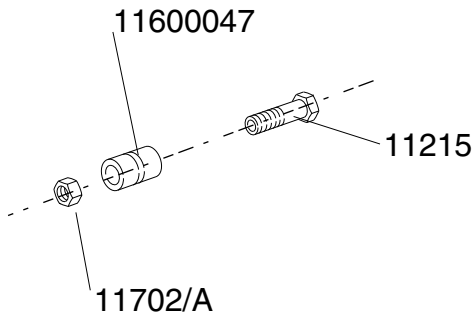

11600047

11215

11702/A

10700 10700