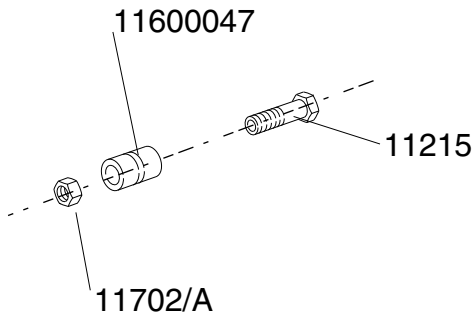

TAVOLA **REV**
IT3720 **00**

G 12 LIFT

Dalla matricola Nr.00017203

Зип Общепит

vsezip.ru

+7(812)987-08-81

11600046

11600046

12013

15738

15100/D

12005

11600042

12012

2x11600044

3002069