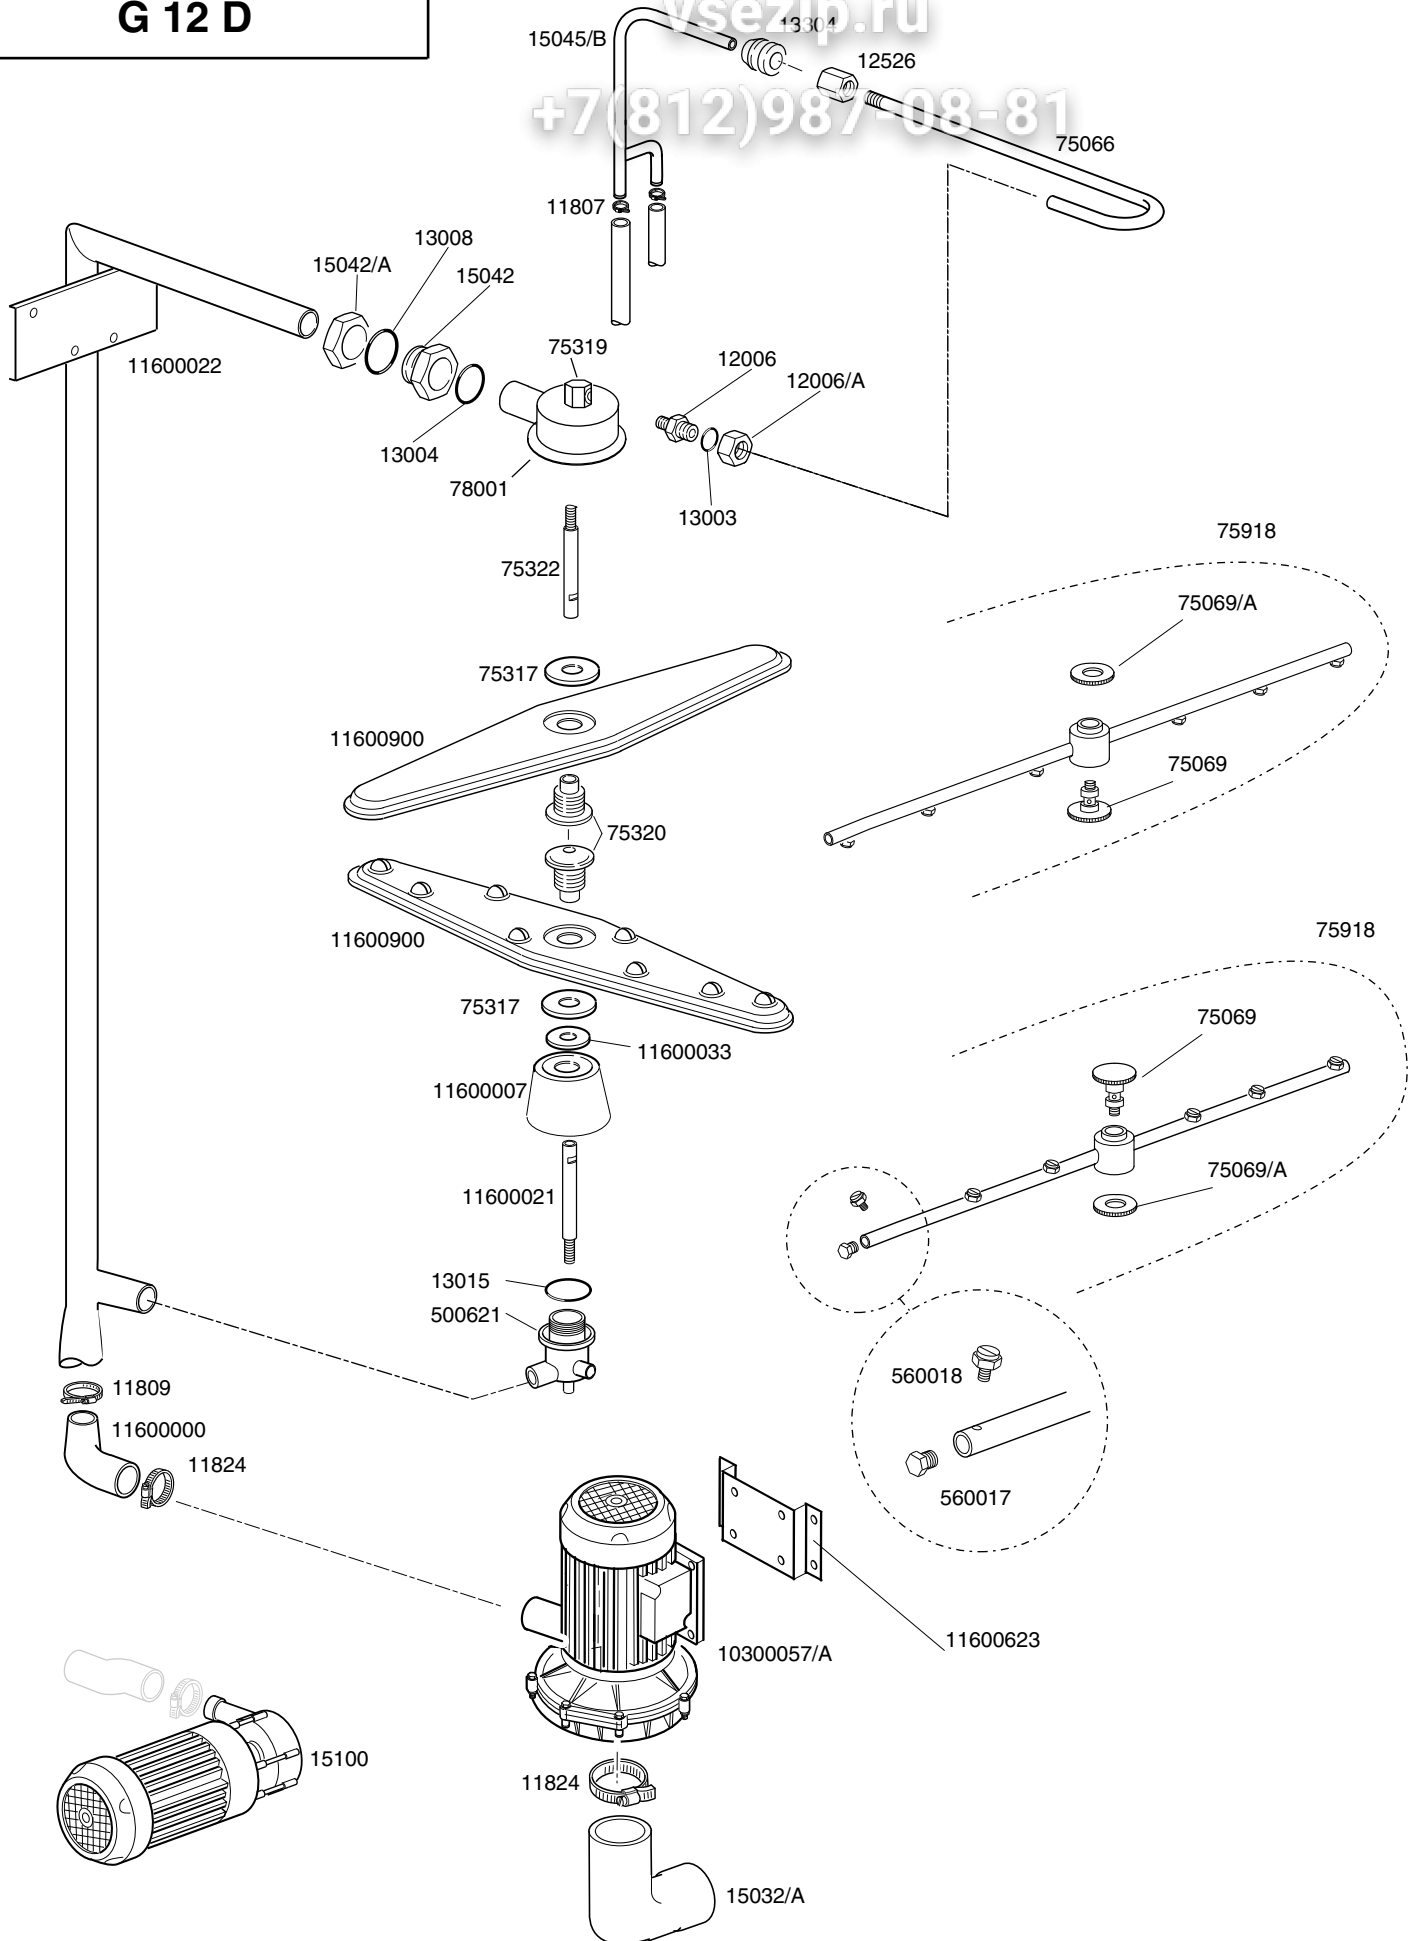


	TAVOLA	REV
	IT3711	00
G 12 D		

Зип Общежития
 vsezip.ru
 +7(812)987-08-81

LAVASTOVIGLIE G 12 D

Зип Общепит

TAVOLA
IT3711

vsezip.ru

+7(812)987-08-81

CODICE	DESCRIZIONE	CODICE	DESCRIZIONE
10798	Dosatore brillantante lang		
10911/B	Assieme gabbia d'aria		
11110	Vite M8 inox		
11702	Dado M8 inox		
11856	Prigioniero rame M8x35		
13301	Guarnizione amianto d.14x8x1,5		
13324	Passacavo in gomma		
15613	Piletta scarico nylon		
75302	Molla posteriore		
88110	Pressostato		
3009071	Filtro aspirazione		
10600923	Spondina cesto		
10800010	Cuscinetto per leva cappotta		
10800048	Cuscinetto sollevamento maniglione		
10800210	Vite tirante con gancio		
11600001	Supporto cesto AISI 30		
11600002	Guarnizione a flangia		
11600011	Troppopieno		
11600013	Tirante unione maniglia		
11600014	Rullo per tirante cappotta		
11600015	Distanziale per rulli		
11600016	Boccola guida maniglione DX		
11600017	Boccola guida maniglione SX		
11600018	Perno sostegno portacesti		
11600019	Finale per troppopieno		
11600026	Leva per cappotta DX		
11600027	Leva per cappotta SX		
11600030	Camma movimento cappotta		
11600900	Assieme base inox		
11600902	Capotta		
11600906	Filtro con foro		
11600907	Filtro		
11600910	Maniglione		
11600913	Spoiler completo per G 12 S		
30001000	Elettrovalvola singola		
11702/A	Dado autobloccante M8		
15116	Piedino completo 2" P.130		
11807	Fascetta inox 12-22		
16066	Decalcificatore 4 elementi		
16067	Contenitore sale		
16070	Valvola non ritorno		
16082	Imbuto		
16067/A	Guarnizione OR per tappo boccia sale		
16067/B	Guarnizione boccia sale		
16067/C	Ghiera boccia sale		
16067/D	Tappo boccia sale		
15098	Elettrovalvola doppia		

12013

15738

15100/D

12005

11600042

12012

2x11600044

3002069

11617

11600045

4x11166

8x11177

11600043

4x11178

50557

50559

TAVOLA
IT3731

REV
00

G 12 D

Зип Общепит

vsezip.ru

+7(812)987-08-81

	TAVOLA	REV
	IT3741	01
G 12 D		

Зип Общепит