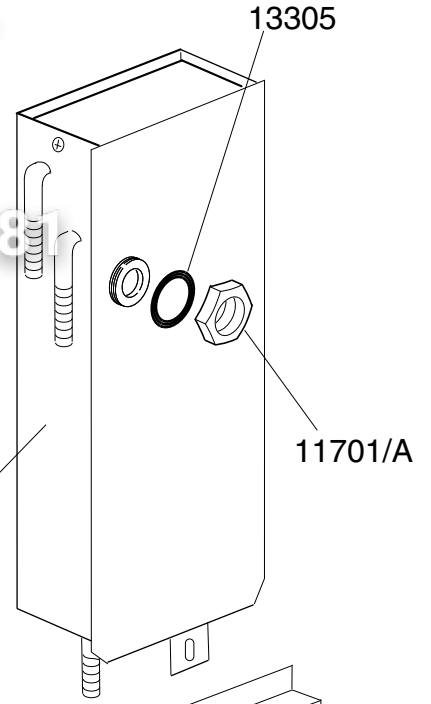

13305

11701/A

12013

15738