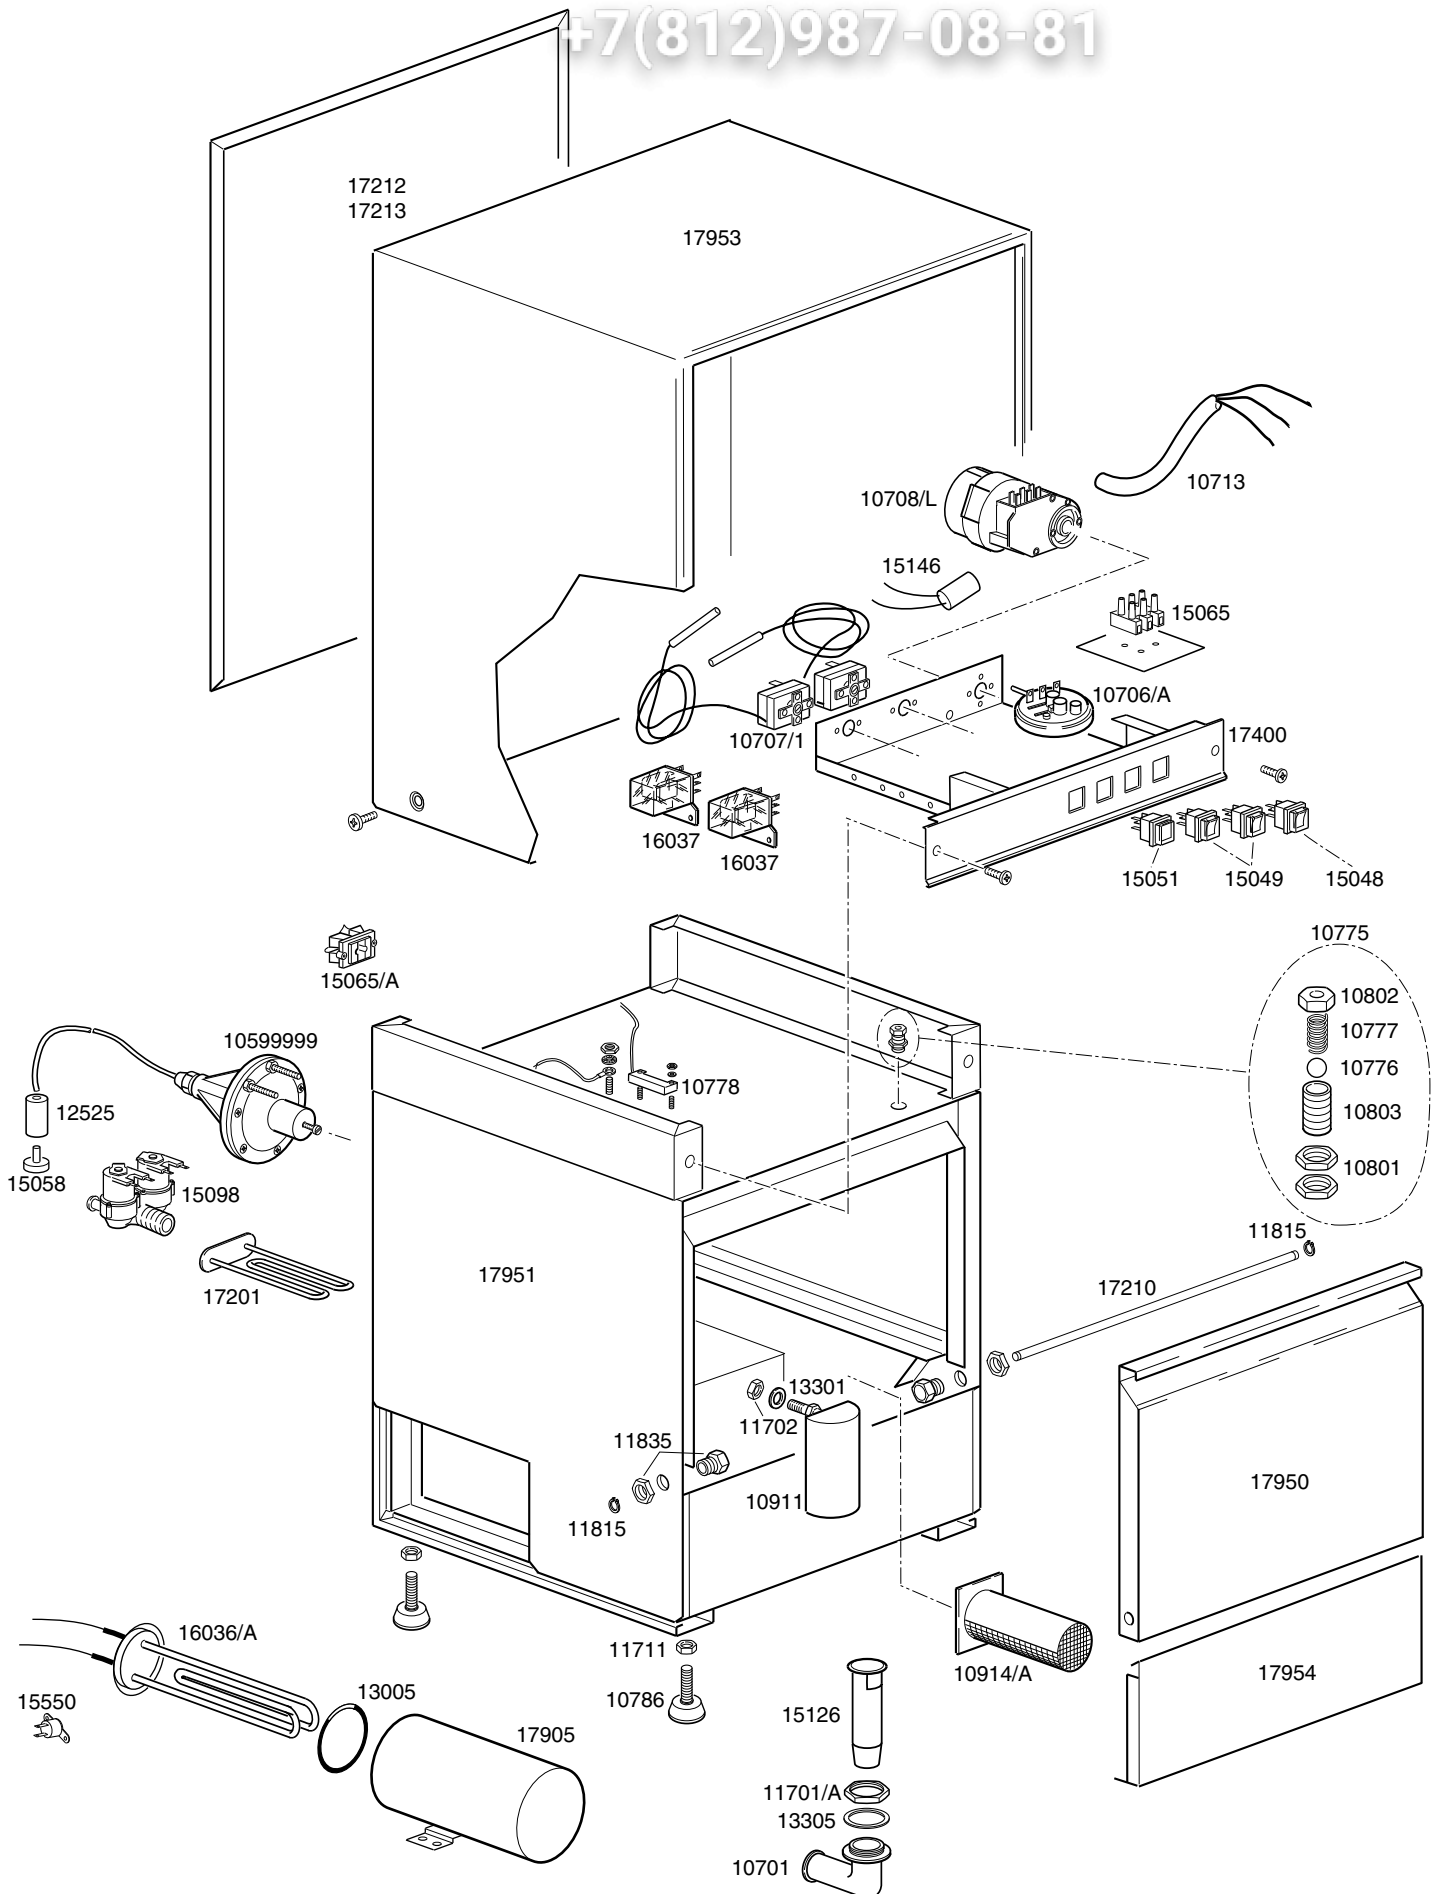

TAVOLA  
IT0310

REV  
00

TURBO CF-LS

Зип Общепит

vsezip.ru

+7(812)987-08-81

TAVOLA  
IT0330

REV  
01