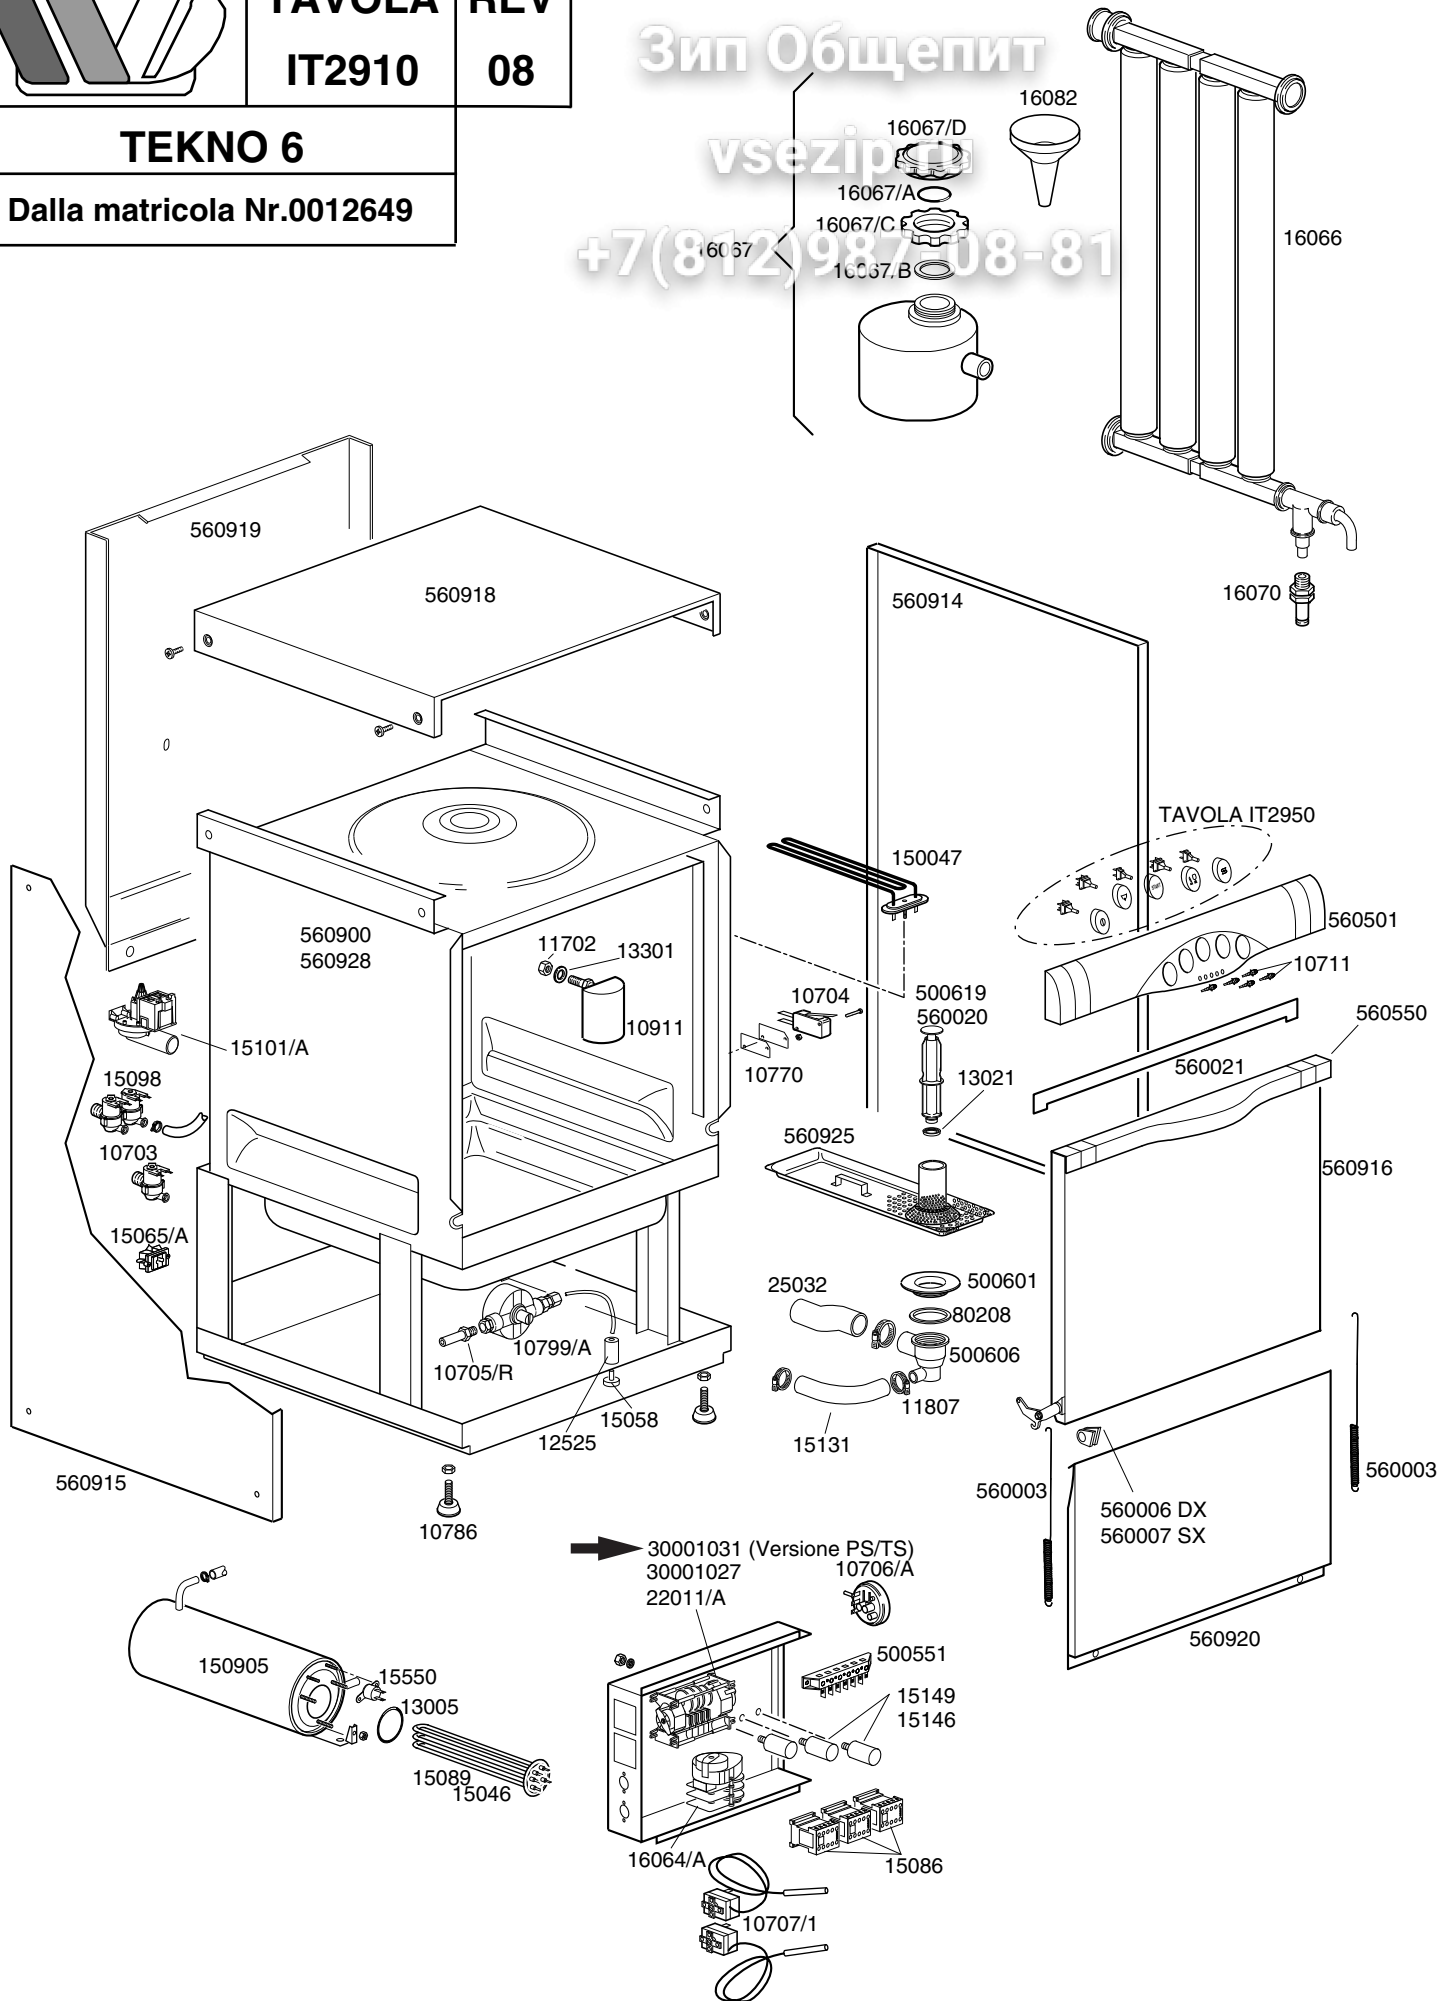

TAVOLA

REV

IT2910

08

TEKNO 6

Dalla matricola Nr.0012649

Зип Общепит

vsezip.ru

+7(812)987-08-81