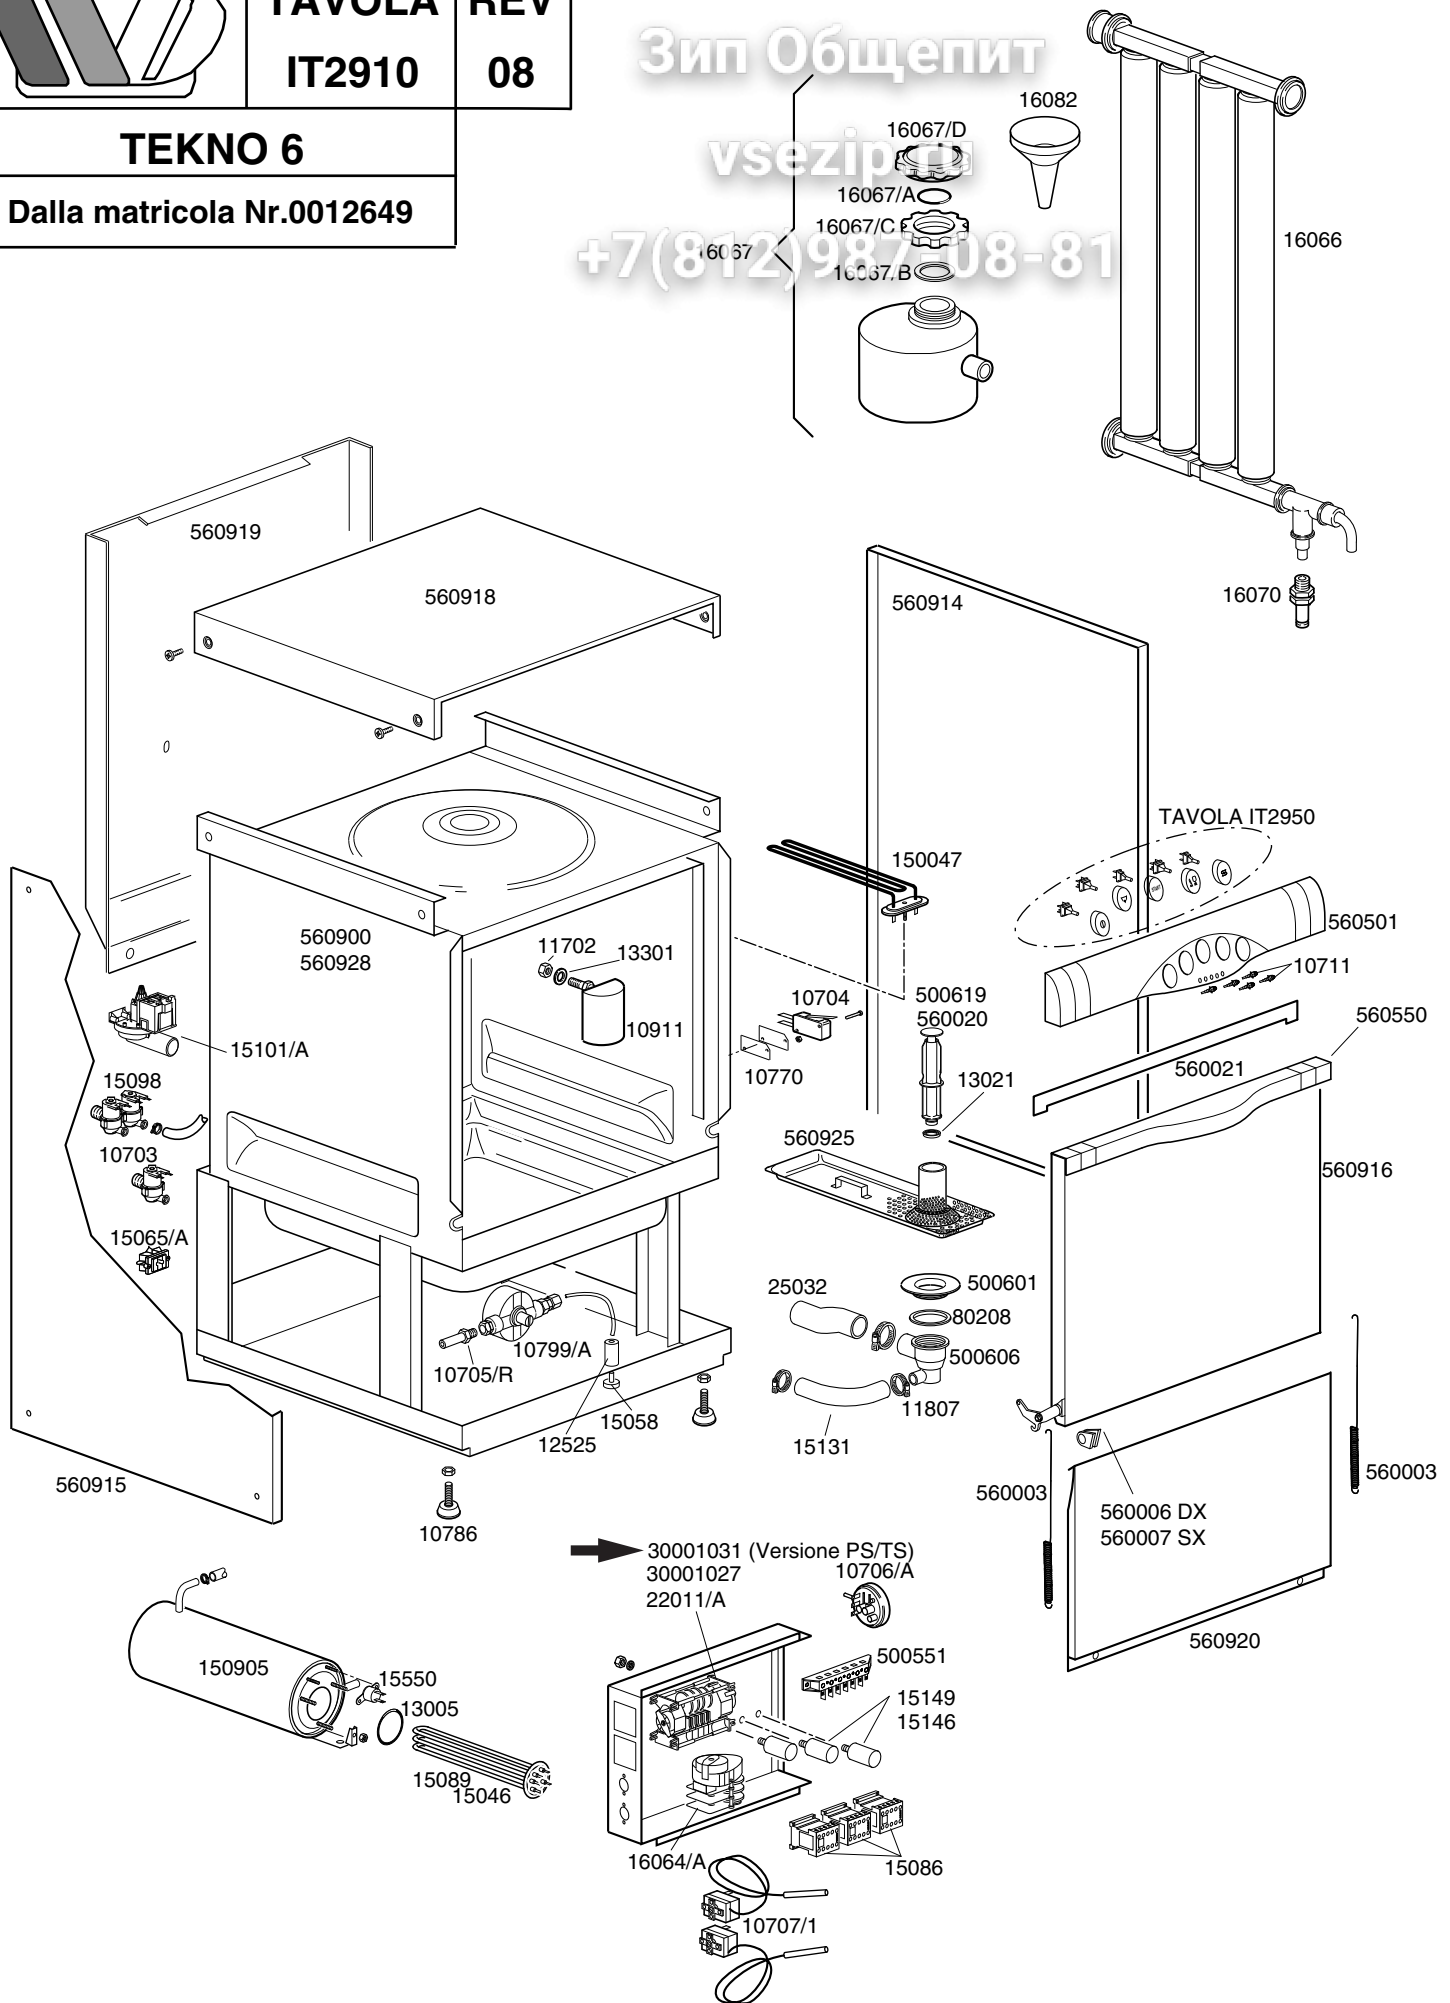

TAVOLA
IT2910

REV
08

TEKNO 6

Dalla matricola Nr.0012649

Зип Общепит

vsezip.ru

+7(812)98708-81