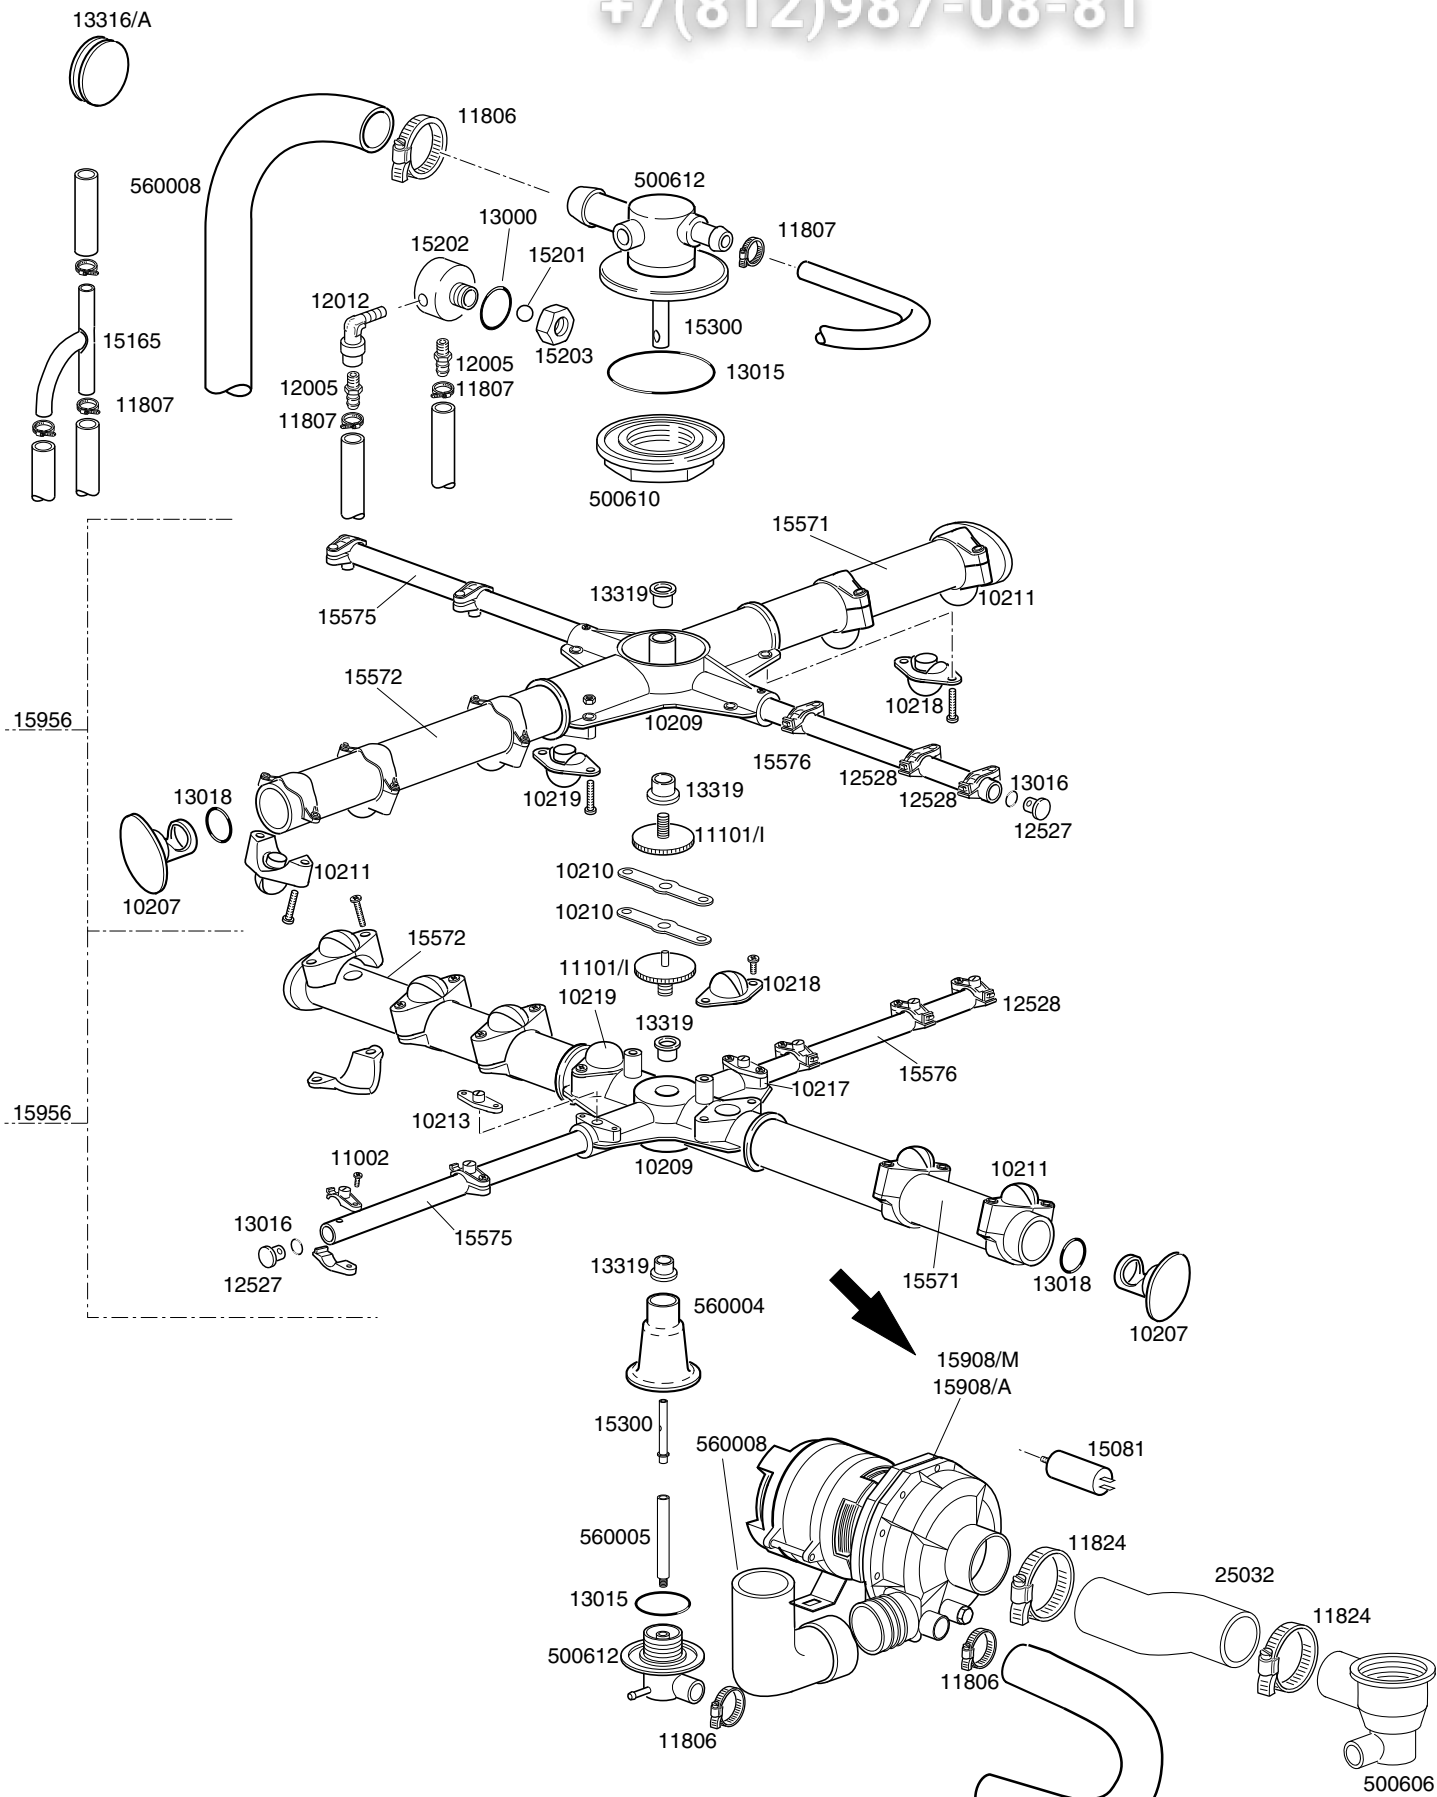

**TAVOLA
IT2930**

**REV
01**

TEKNO 6

Dalla matricola 99021432

Зип Общепит

vsezip.ru

+7(812)987-08-81