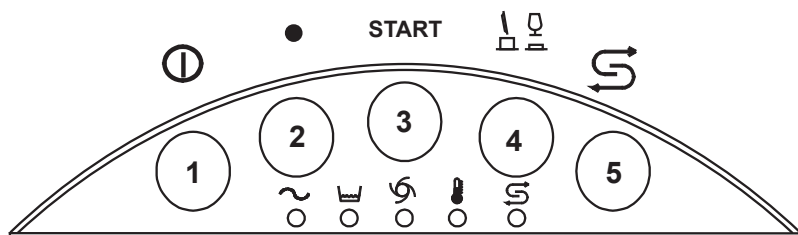

SERIE TEKNO 6 DEPURAZIONE

Tasti

- 1 Cod. 560527/A
- 2 Cod. 560523/A
- 3 Cod. 560529/A
- 4 Cod. 560530/A
- 5 Cod. 560531/A

Comandi