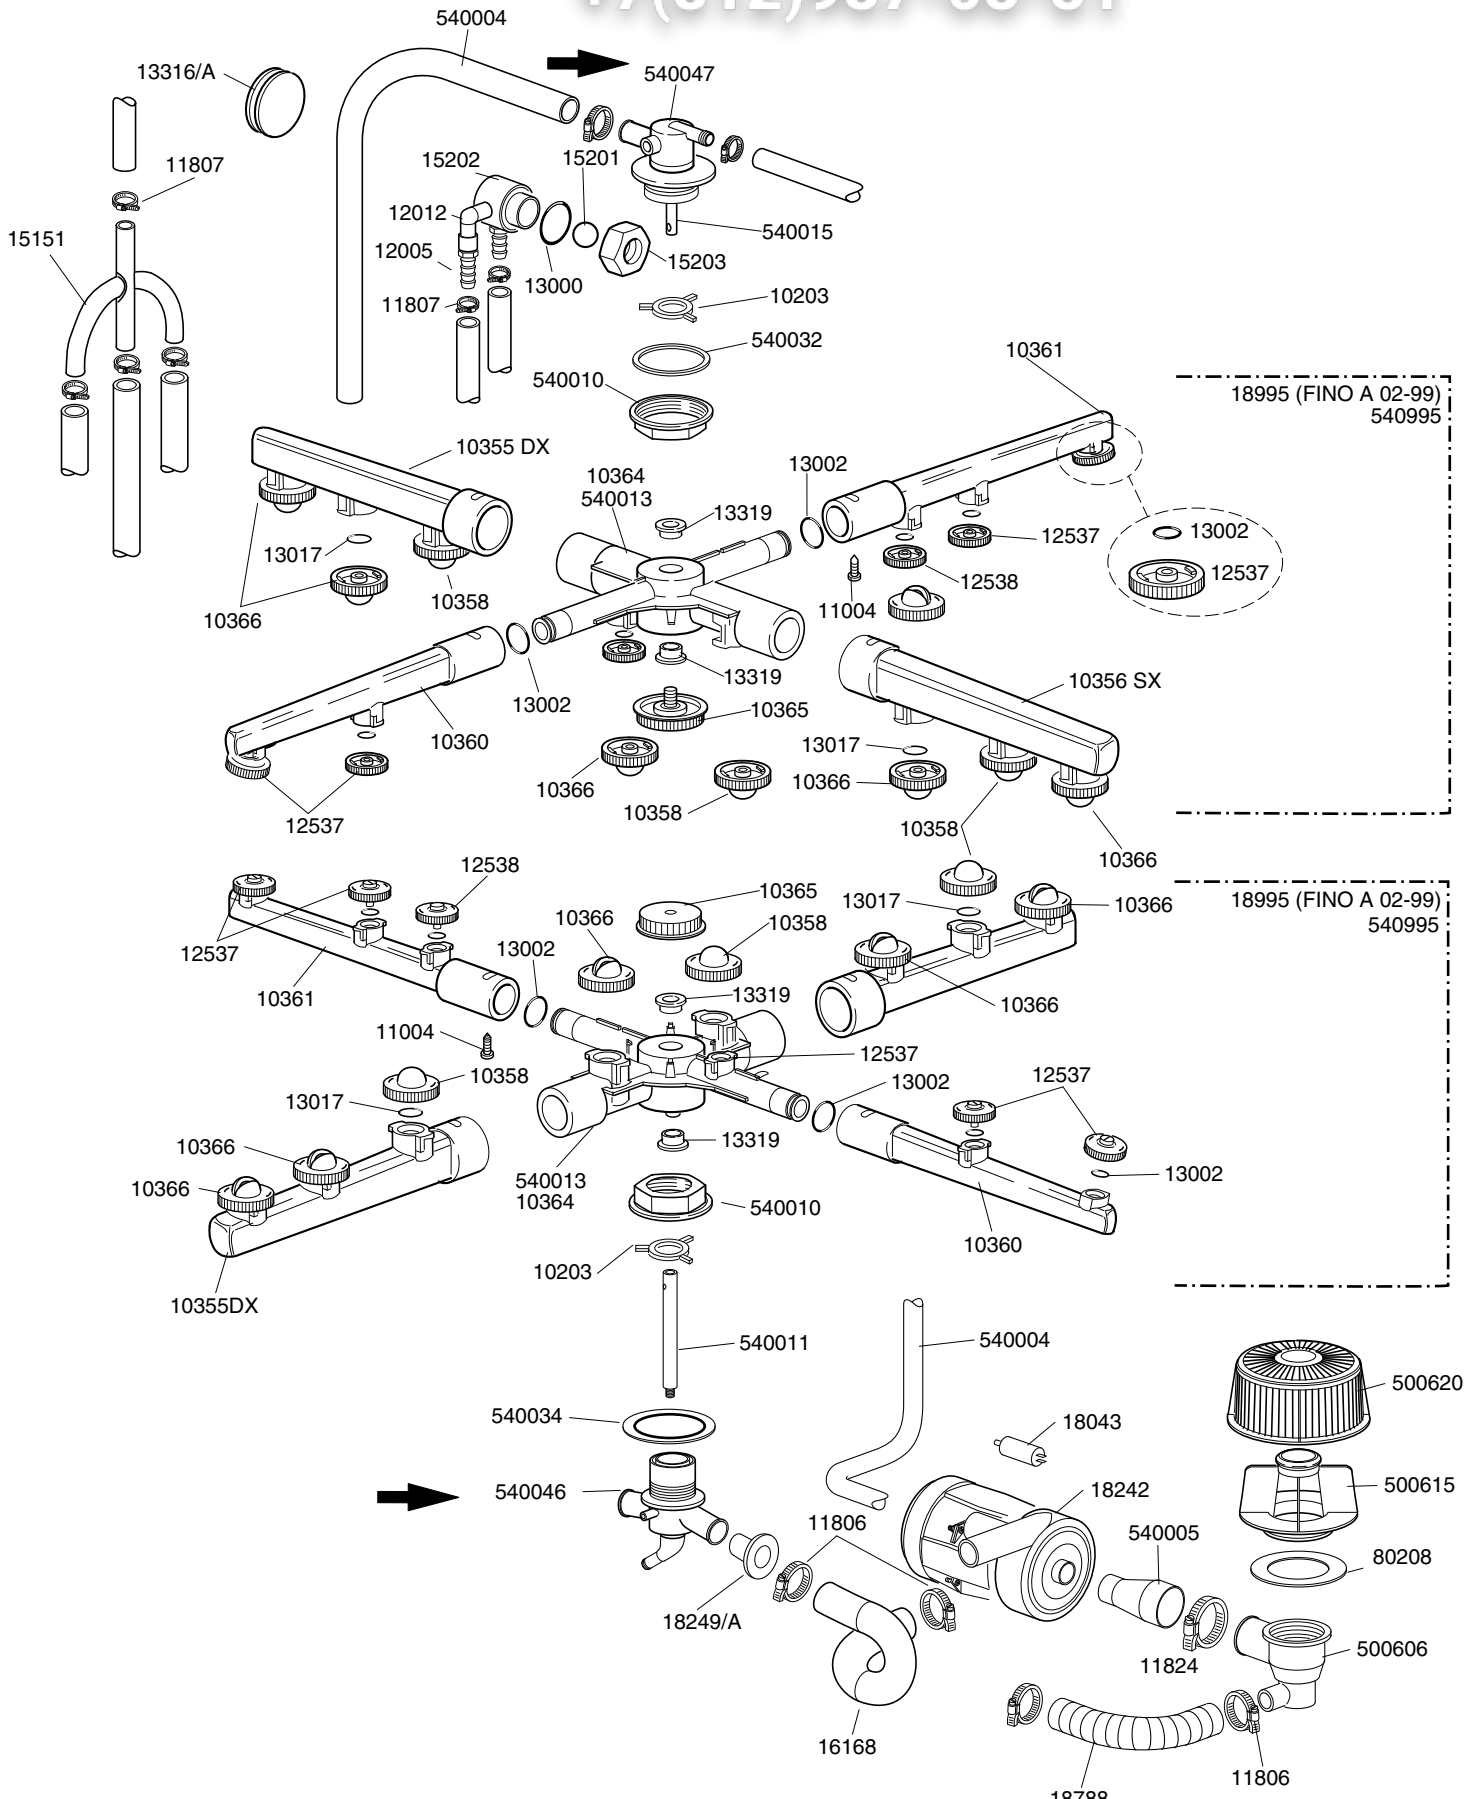

TAVOLA REV
IT3240 01

TEKNO 4 LS

Зип Общепит

vsezip.ru

+7(812)987-08-81