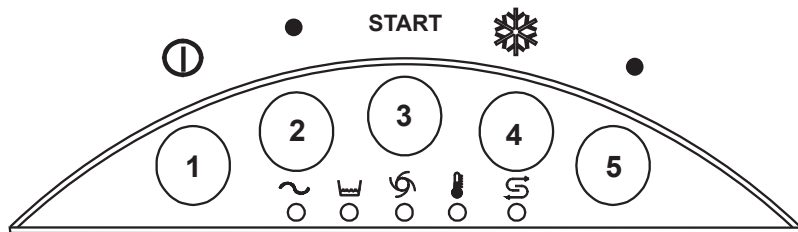

TAVOLA	REV
	IT3250	01
TASTI SERIE TEKNO 4		

Зип Общепит

vsezip.ru

SERIE TEKNO 4 DI SERIE +7(812)987-08-81

Tasti

- 1 Cod. 560527/A
- 2 Cod. 560523/A
- 3 Cod. 560529/A
- 4 Cod. 560534/A
- 5 Cod. 560526/A

Comandi