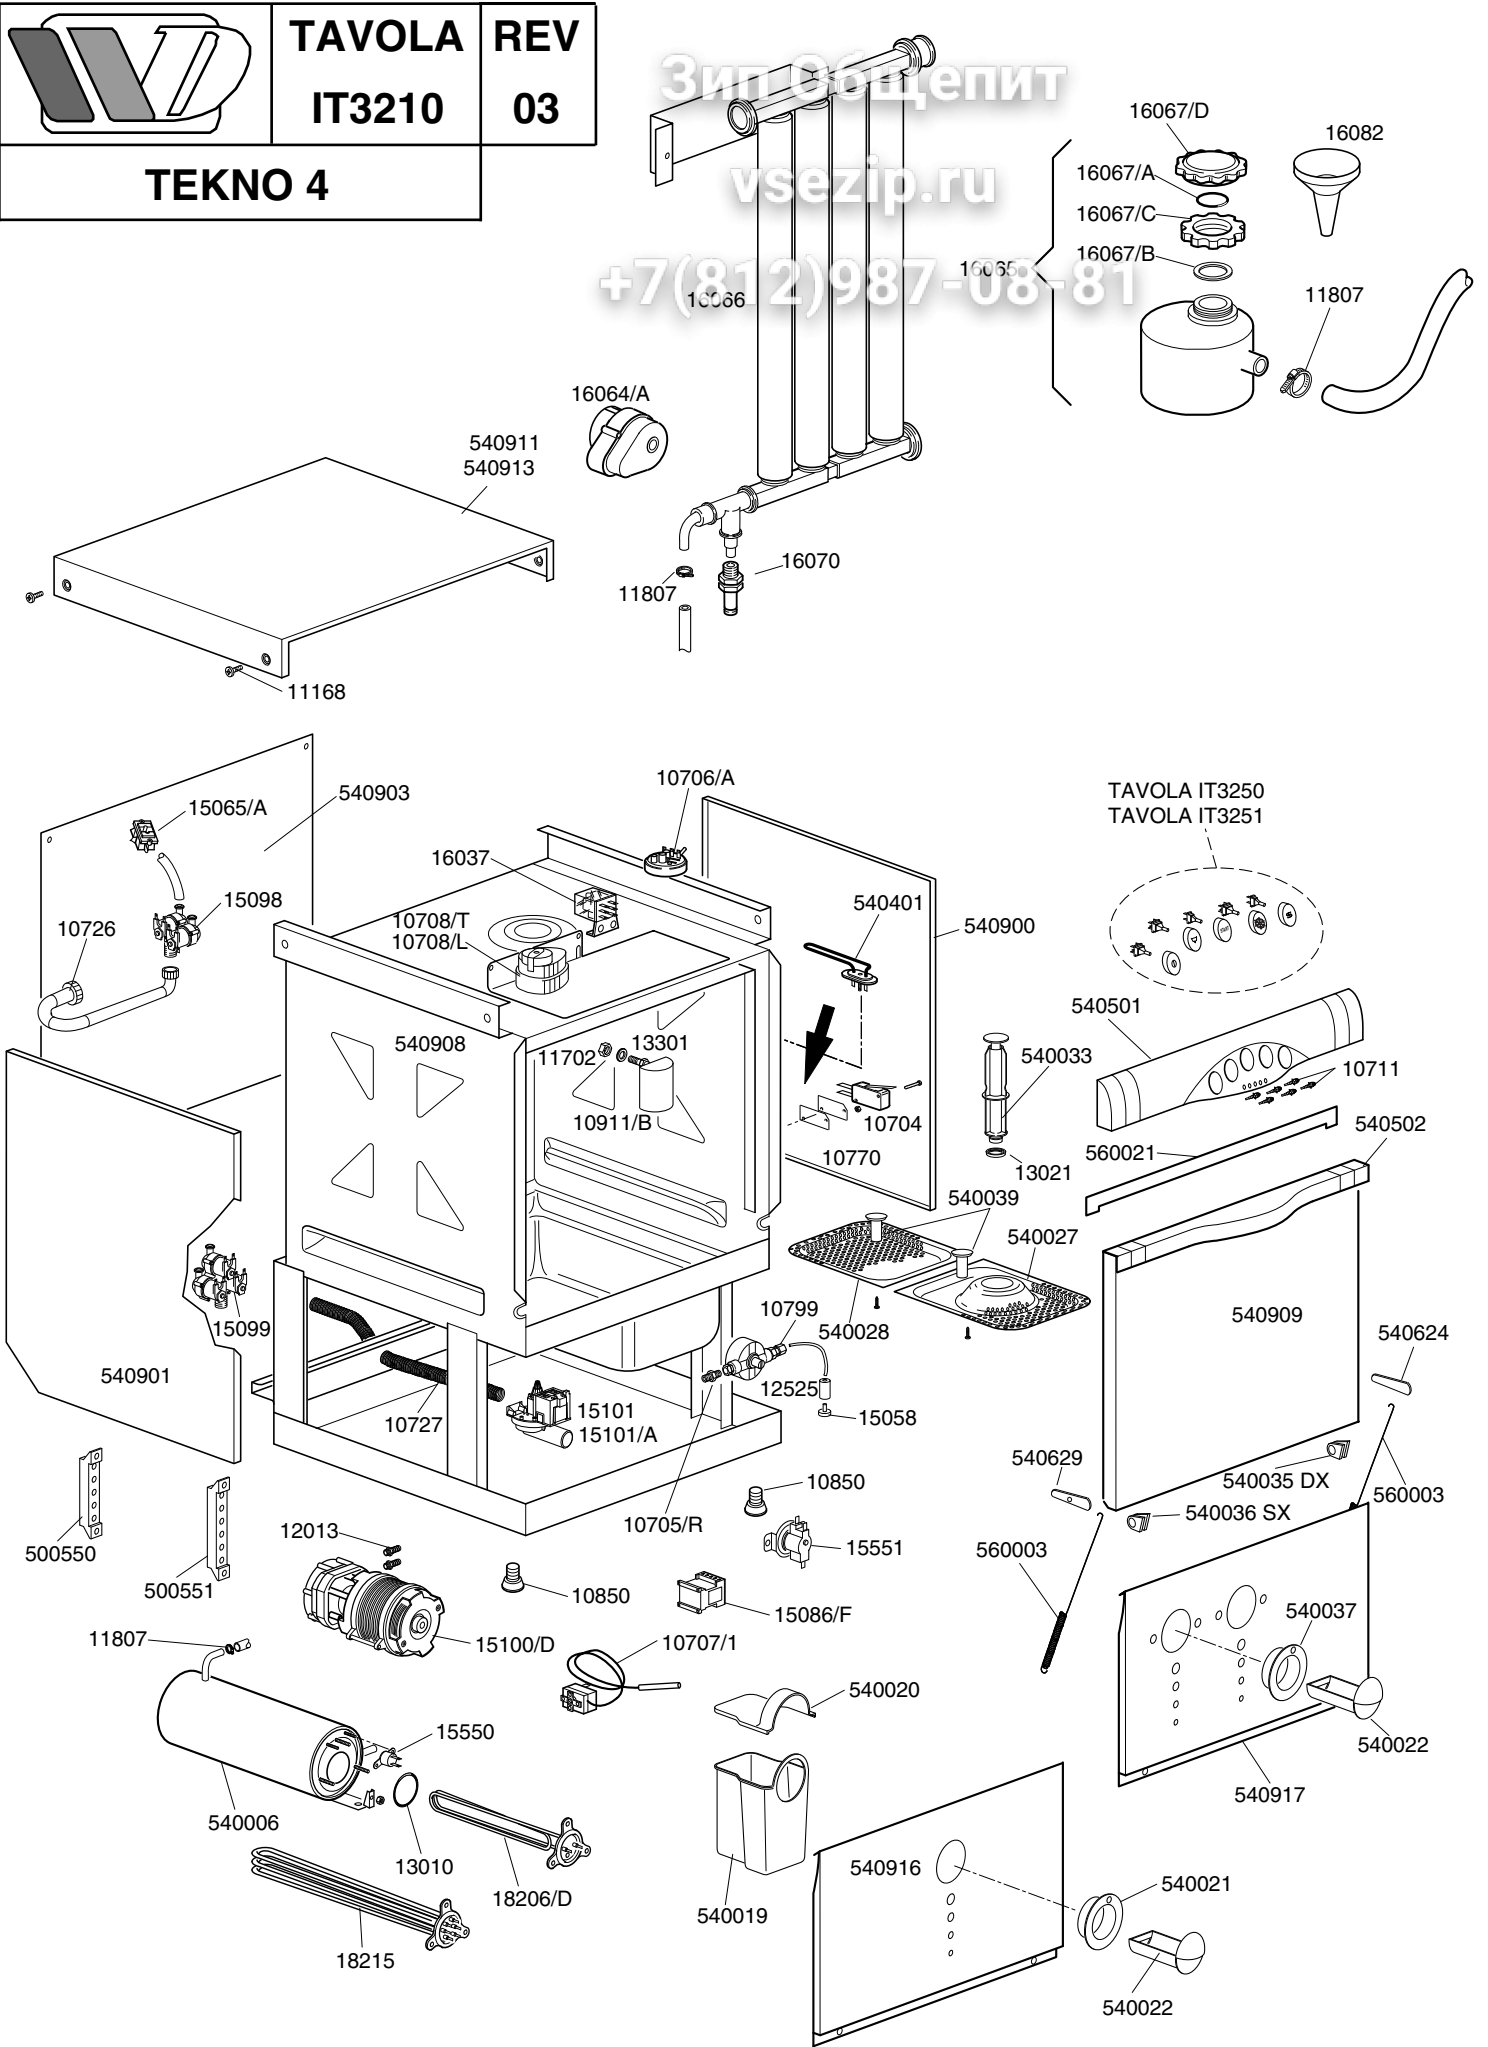

## LAVASTOVIGLIE TEKNO 4

Зип Общепит

TAVOLA  
IT3210

CODICE	DESCRIZIONE	CODICE	DESCRIZIONE
10704	Micro 16A sicurezza porta	560021	Guarnizione battuta sportello
10711	Spia verde segnalazione piccola	10705/R	Raccordo per tubo d. 8
10726	Canna carico acqua	10706/A	Pressostato 55 30
10727	Canna scarico	10707/1	Termostato 0-90°C TR2 senza albero
10770	Isolante per microswitch	10708/L	Timer 120" aggancio rapido
10799	Dosatore brillantante 3 vie	10708/T	Timer 150" 230V 50HZ Termostop
10850	Piedino regolabile in plastica	10911/B	Assieme gabbia d'aria azzurra L=75
11168	Vite M6X12 TC testa larga	15065/A	Fissacavo con viti
11702	Dado M8 inox	15086/F	Teleruttore 230V 50/60Hz 4C faston
11807	Fascette inox 12-22	15100/D	Pompa aumento pressione 230/240V 50Hz
12013	Portagomma 3/8M	15101/A	Pompa scarico chiocciola orientabile
12525	Contrapeso per filtrino dos. Brillantante	16064/A	Timer rigenerazione 3 camme
13010	Guarnizione OR resistenza	16067/A	Guarnizione OR tappo boccia sale
13021	Guarnizione per troppopieno	16067/B	Guarnizione boccia sale
13301	Guarnizione amianto d. 14X8X1,5	16067/C	Ghiera boccia sale
15058	Filtrino aspirazione brillantante	16067/D	Tappo boccia sale
15098	Elettrovalvola doppia	18206/D	Resistenza 2800W 230V
15099	Elettrovalvola tripla		
15101	Pompa di scarico		
15550	Termostato di sicurezza a contatto		
15551	Termostato vasca fisso in deviazione		
16037	Relè bipolare 16A 230V		
16065	Contentitore sale		
16066	Decalcificatore 4 elementi 1 litro		
16070	Valvola non ritorno		
16082	Imbuto		
18215	Resistenza 4000W 230V		
500550	Morsettiera 3 poli FV110		
500551	Morsettiera 6 poli FV112		
540006	Boiler		
540019	Serbatoio per dosatore brillantante		
540020	Coperchio per serbatoio dos. brillantante		
540021	Portacassetto per dos. brillan. Simbolo "R"		
540022	Cassetto per dosatore brillantante		
540027	Semifiltro superficie senza foro		
540028	Semifiltro superficie con foro		
540033	Troppopieno		
540035	Boccola asse cerniera destra		
540036	Boccola asse cerniera sinistra		
540037	Portacassetto per dos. brillan. Simbolo "D"		
540039	Maniglia filtro superficie		
540401	Resistenza 1100W 230V		
540501	Cruscotto abs grigio scuro		
540502	Maniglia abs grigio scuro		
540624	Bracetto di manovra destro porta		
540629	Bracetto di manovra sinistro porta		
540900	Fianco destro		
540901	Fianco sinistro		
540903	Schienale		
540908	Carrozzeria completa		
540909	Porta completa maniglia plastica		
540911	Coperchio frontale in plastica		
540913	Coperchio frontale inox		
540916	Sottoporta serbatoio brillantante singolo		
540917	Sottoporta serbatoio brillantante doppio		
560003	Molla sportello		