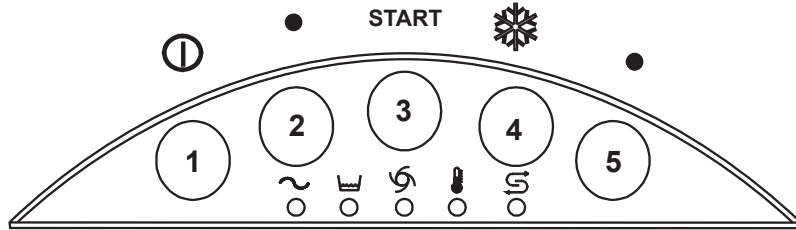

TAVOLA
IT3251

REV
01

Зип Общепит

vsezip.ru

TASTI SERIE TEKNO 4

SERIE TEKNO 4 RISCIAQCUC CALDO FREDDO 7(812)987 08-81

Tasti

- 1 Cod. 560527/A
- 2 Cod. 560523/A
- 3 Cod. 560529/A
- 4 Cod. 560534/A
- 5 Cod. 560526/A

Comandi

15812

15844

15813

15811

15844