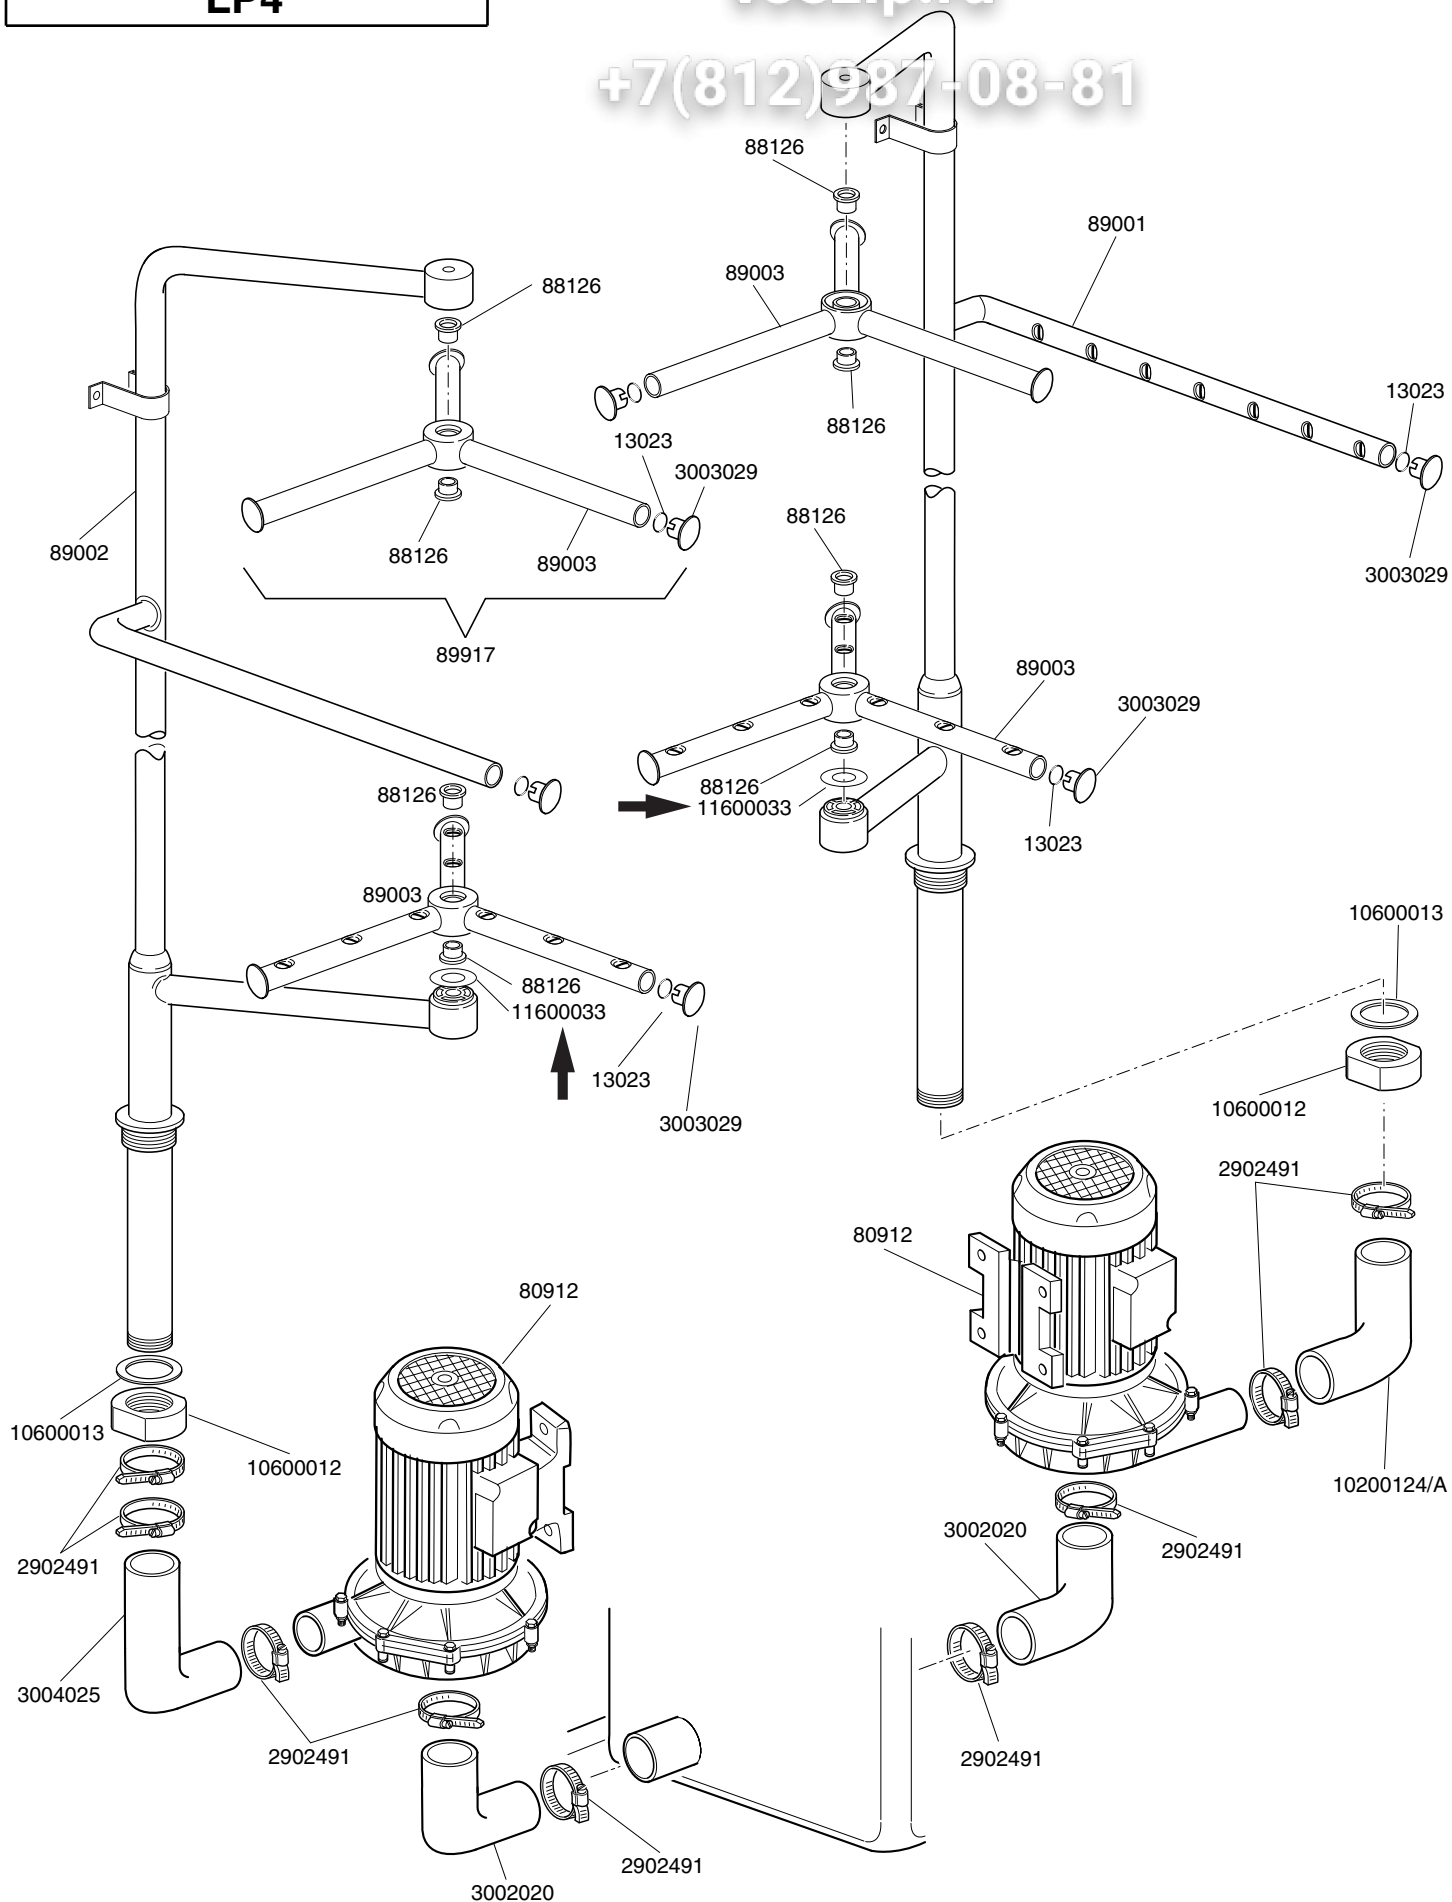

TAVOLA  
IT3515

REV  
01

LP4

From serial Nr.on

Зип Общепит

vsezip.ru

+7(812)987-08181

TAVOLA  
IT3530

REV  
01

LP4

Зип Общепит

vsezip.ru

+7(812)987-08-81

**TAVOLA**  
**IT3540**

**REV**  
**00**

**LP4**