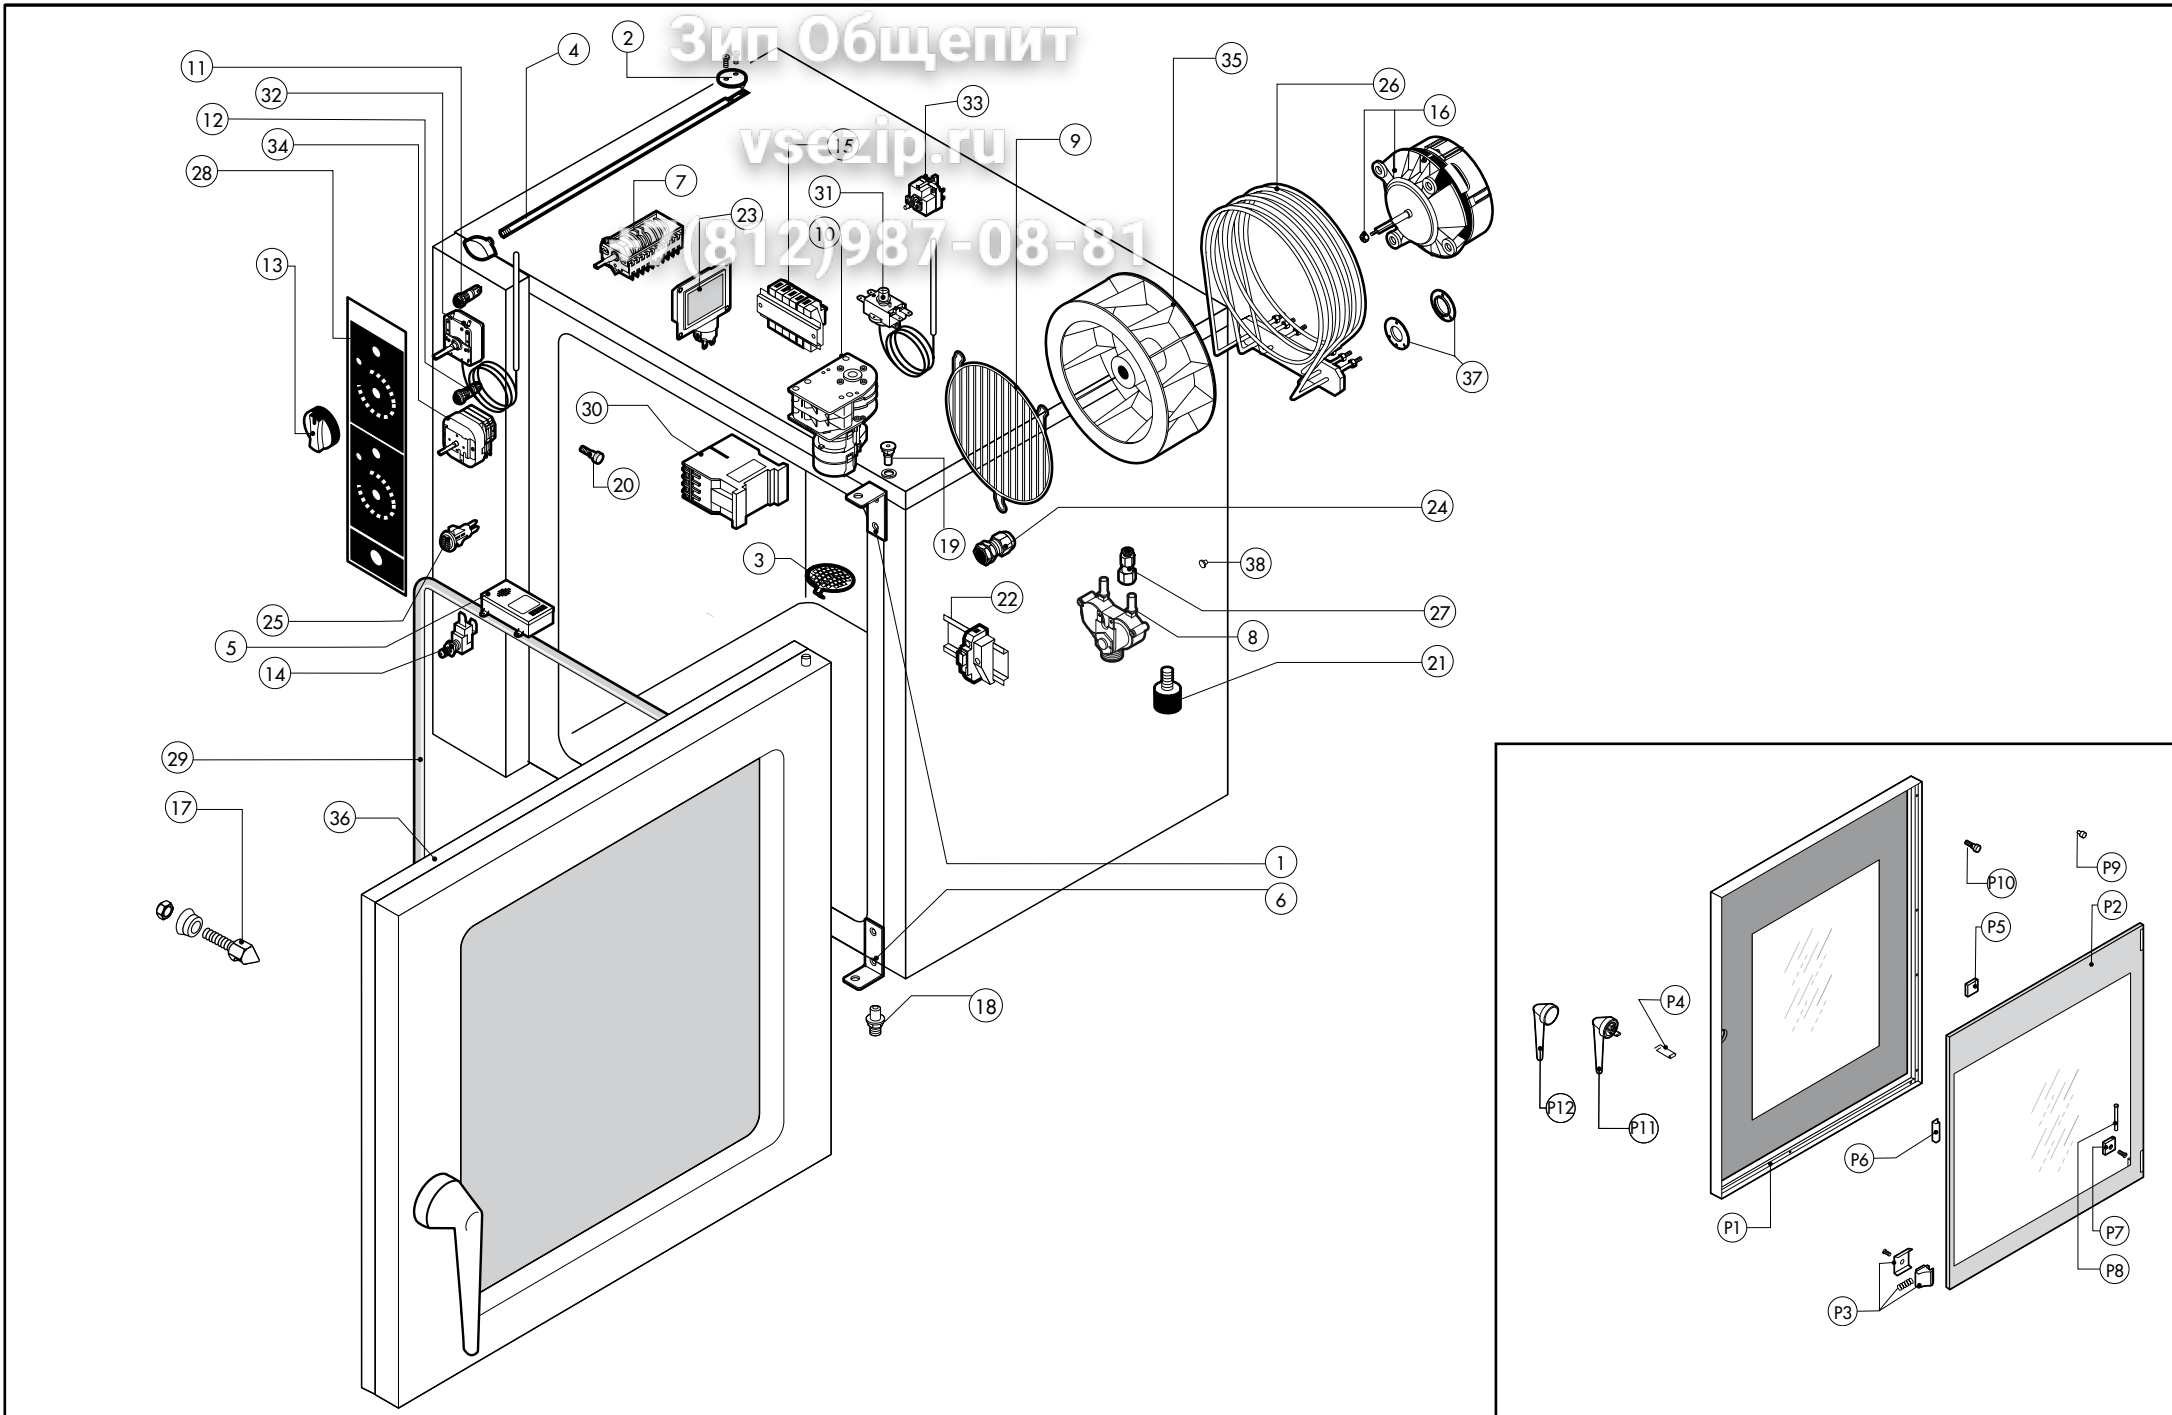

ed. 0412

TAV. A

REV 071 M

POS.	COD.	Pz.	DESCRIZIONE	DESCRIPTION	BESCHREIBUNG	DESCRIPCIÓN	
1	R17201110	1	ASS.CERNIERA SUPPORTA REC-REV-REP 2011	UPPER HINGE	CHARNIERE SUPERIEUR	OBERES SCHARNIER	BISAGRA SUPERIOR
2	R18200600	1	ASS.FARFALLA M_042/051 REV M	CHAMBER VENT PLATE	ENTFEUCHTUNGSSCHIEBER	DISQUE EVENT	DISCO RESPIRADERO
3	R18200710	1	ASS.FILTRO SCARICO M_042/051	DRAIN FILTER	FILTRE ENCEINTE	ABFLUSSFILTER	FILTRO DESAGUE
4	R58003560	1	ASTA SFIATO REV 051/071/101 M	CHAMBER VENT ROD	BARRE COMMANDE EVENT	SCHIEBERACHSE	EJE RESPIRADERO
5	R65330050	1	BUZZER TEMPOR.3" 230V C/SCAT.	BUZZER 3"	SONNERIE 3"	SUMMER MIT ZEITGLEID	ZUMBADOR TEMPORIZADO 3"
6	R17403910	1	CERNIERA INF. PORTA REGOL.REC-REV-REP	LOWER HINGE	CHARNIERE INFERIEUR	UNTERES SCHARNIER	BISAGRA INFERIOR
7	R65080020	1	COMMUTATORE 5 POS.-SERIE 71A COD.88.0900	MAIN SELECTOR SWITCH	COMMUTEUR	SCHALTER	CONMUTADOR
8	R65110210	1	E.V. 2 VIE 220V 50HZ X J.G.CON ATTACC	SOLENOID VALVE 220V 50HZ	ELECTROVANNE 220V 50HZ	MAGNETVENTIL 220V 50HZ	ELECTROVALVULA 220V 50HZ
9	R75300150	2	GRIGLIA VENTILATORE D.170	FAN GUARD GRID D.170	GRILLE VENTILATEUR D.170	VENTILATORSCHUTZGITTER D.170	REJILLA VENTILADOR D.170
10	R65090190	1	INVERSORE CICLICO 8'	REVERSING SWITCH	INVERSEUR	POLWENDER	INVERSOR CICLICO
11	R65270300	2	LUCE SPIA GIALLA ALPHATECH SL 656 TZB	ORANGE INDICATING LIGHT	LAMPE TEMOIN ORANGE	ORANGENE KONTROLLAMPE	LAMPARA PILOTO NARANJA
12	R65270320	1	LUCE SPIA VERDE ALPHATECH SL 656 TZA	GREEN INDICATING LIGHT	LAMPE TEMOIN VERT	GRUENE KONTROLLAMPE	LAMPARA PILOTO VERDE
13	R69030130	3	MANOPOLA BLU/BLU D.42	KNOB KIT	POIGNEE COMMANDE	DREHKNOPF	PULSADOR MANETA
14	R65260540	1	MICRO PORTA	DOOR SWITCH	MICRO PORTE	TUERSCHALTER	MICRO PUERTA
15	R65220091	1	MORSETTIERA LX2E (TIPO 2) NEW	TERMINAL BOARD	BORNIER	KLEMMLEISTE	REGLETERA
16	R65041010	2	MOTORE 1F.200W 2VEL(C/COND.)C06110	MOTOR	MOTEUR	MOTOR	MOTOR
17	R69010260	1	NASELLO 1 STEP 6303-020022	DOOR LATCH 1 STEP	GACHE DE PORTE POUR OUVERTURE SIMPLE	SCHLIESSNASE 1 STUFE	NARIZ 1 CIERRE
18	R58002520	1	PERNO INF.CERNIERA REG. V/061-102	LOWER HINGE PIN	CHEVILLE CHARNIERE INFERIEURE	UNTERES SIE SCHARNIERSTIFT	PERNO INFERIOR BISAGRA
19	R58002150	1	PERNO SUP.CERNIERA REG. M/106-220	UPPER HINGE PIN	CHEVILLE CHARNIERE SUPERIEURE	OBERES SCHARNIERSTIFT	PERNO SUPERIOR BISAGRA
20	R58001850	8	PERNO SUPP. PARATIE M5 MIXTER	RACK HOLDER	BOLZEN AUFLAGESCHIENEN	SUPPORT GLISSIERE	PERNO SOPORTE MAMPARO
21	R69070220	4	PIEDINO INOX+NYLON D.40 H TOT.60 FIL.M10	FOOT	VERIN	ZYLINDRISCHER FUSS	PIE ACERO
22	R65210020	2	PORTAFUSIBILE BARRA DIN 5x20	FUSE CARRIER	PORTE-FUSIBLE	SICHERUNGSHALTER	PORTAFUSIBILE
23	R65270510	2	PORTALAMPADA STAGNO ALPHATECH 77.705.U10	WATERPROOF LIGHT SOCKET	DOUILLE ETANCHEE	DICHTE LAMPEHALTERUNG	PORTALAMPARA ESTANCO
24	R65240200	1	PRESSACAVO V-TEC 21 NERO	FAIRLEAD	PRESSE CABLE	ZUGENTLASTUNG	PRENSACABLES
25	R65260520	1	PULSANTE COMANDO UMIDIFICATORE TIPO SPL60	HUMIDIFIER PUSH BUTTON	TOUCHE HUMIDIFICATEUR	BESCHWADUNGSDRUCKTASTE	PULSADOR UMIDIFICADOR
26	R65011530	2	RESIST.6000W230V CAM. ALPHA	HEATING ELEMENT	RESISTANCE	HEIZKOERPER	RESISTENCIA
27	R62090788	2	RIDUZIONE INTER.DRITTA ø10-ø6 PM201006E	REDUCTION	REDUCTION	VERRINGERUNG	REDUCCION
28		1	TASTIERA	PLATE	PLAQUE	BEDIENUNGSFOLIE	TARJETA
29	R70044400	1	TELAIO GUARNIZIONE PORTA REV 071	FRONT GASKET	JOINT FACADE	DICHTUNG DER FRONTSEITE	JUNTA FRONTAL
30	R65140380	2	TELERUTTORE 3RT1016-1AP02	CONTACTOR	CONTACTEUR	SCHUETZ	CONTACTOR
31	R65070460	1	TERMOST.SICUR.BIP.360°C NEGAT.	THERMOSTAT	THERMOSTAT	THERMOSTAT	TERMOSTATO
32	R65070400	1	TERMOSTATO 50/300°C KT 170 CLA	THERMOSTAT 50/300°C	THERMOSTAT 50/300°C	THERMOSTAT 50/300°C	TERMOSTATO 50/300°C
33	R65070165	1	TERMOSTATO 65°C	THERMOSTAT 65°C	THERMOSTAT 65°C	THERMOSTAT 65°C	TERMOSTATO 65°C
34	R65090090	1	TIMER ELETTR.120' C/POS.MAN.MS65 6935A	TIMER	MINUTERIE	ZEITSCHALTUHR	TEMPORIZADOR
35	R75400410	2	VENTOLA D.180X77/12 50HZ P.D.	FAN	TURBINE	LUEFTERRAD	PALA VENTILADOR
36	R17102710	1	PORTA COMPLETA REV-RGV071 LX-AT	DOOR ASSEMBLY	PORTE COMPLETE	TUER KOMPLETT	PUERTA COMPLETA
37	R58005500	2	FLANGIA GUARNIZIONE MOTORE	MOTOR GASKET BRASS FLANGE	BRIDE JOINT MOTEUR	FLANSCH F. MOTORDICHTUNG	BRIDA JUNTA MOTOR
38	R65110500	2	REGOL. PORT. MARR. ATCH. 10L/h	10 LT/H WATER FLOW REDUCER	REGULATUER DE DEBIT 10 LT.	DURCHFLOSSMONDERER 10L/STD.	REGULADOR DE CAUDAL 10 LT.