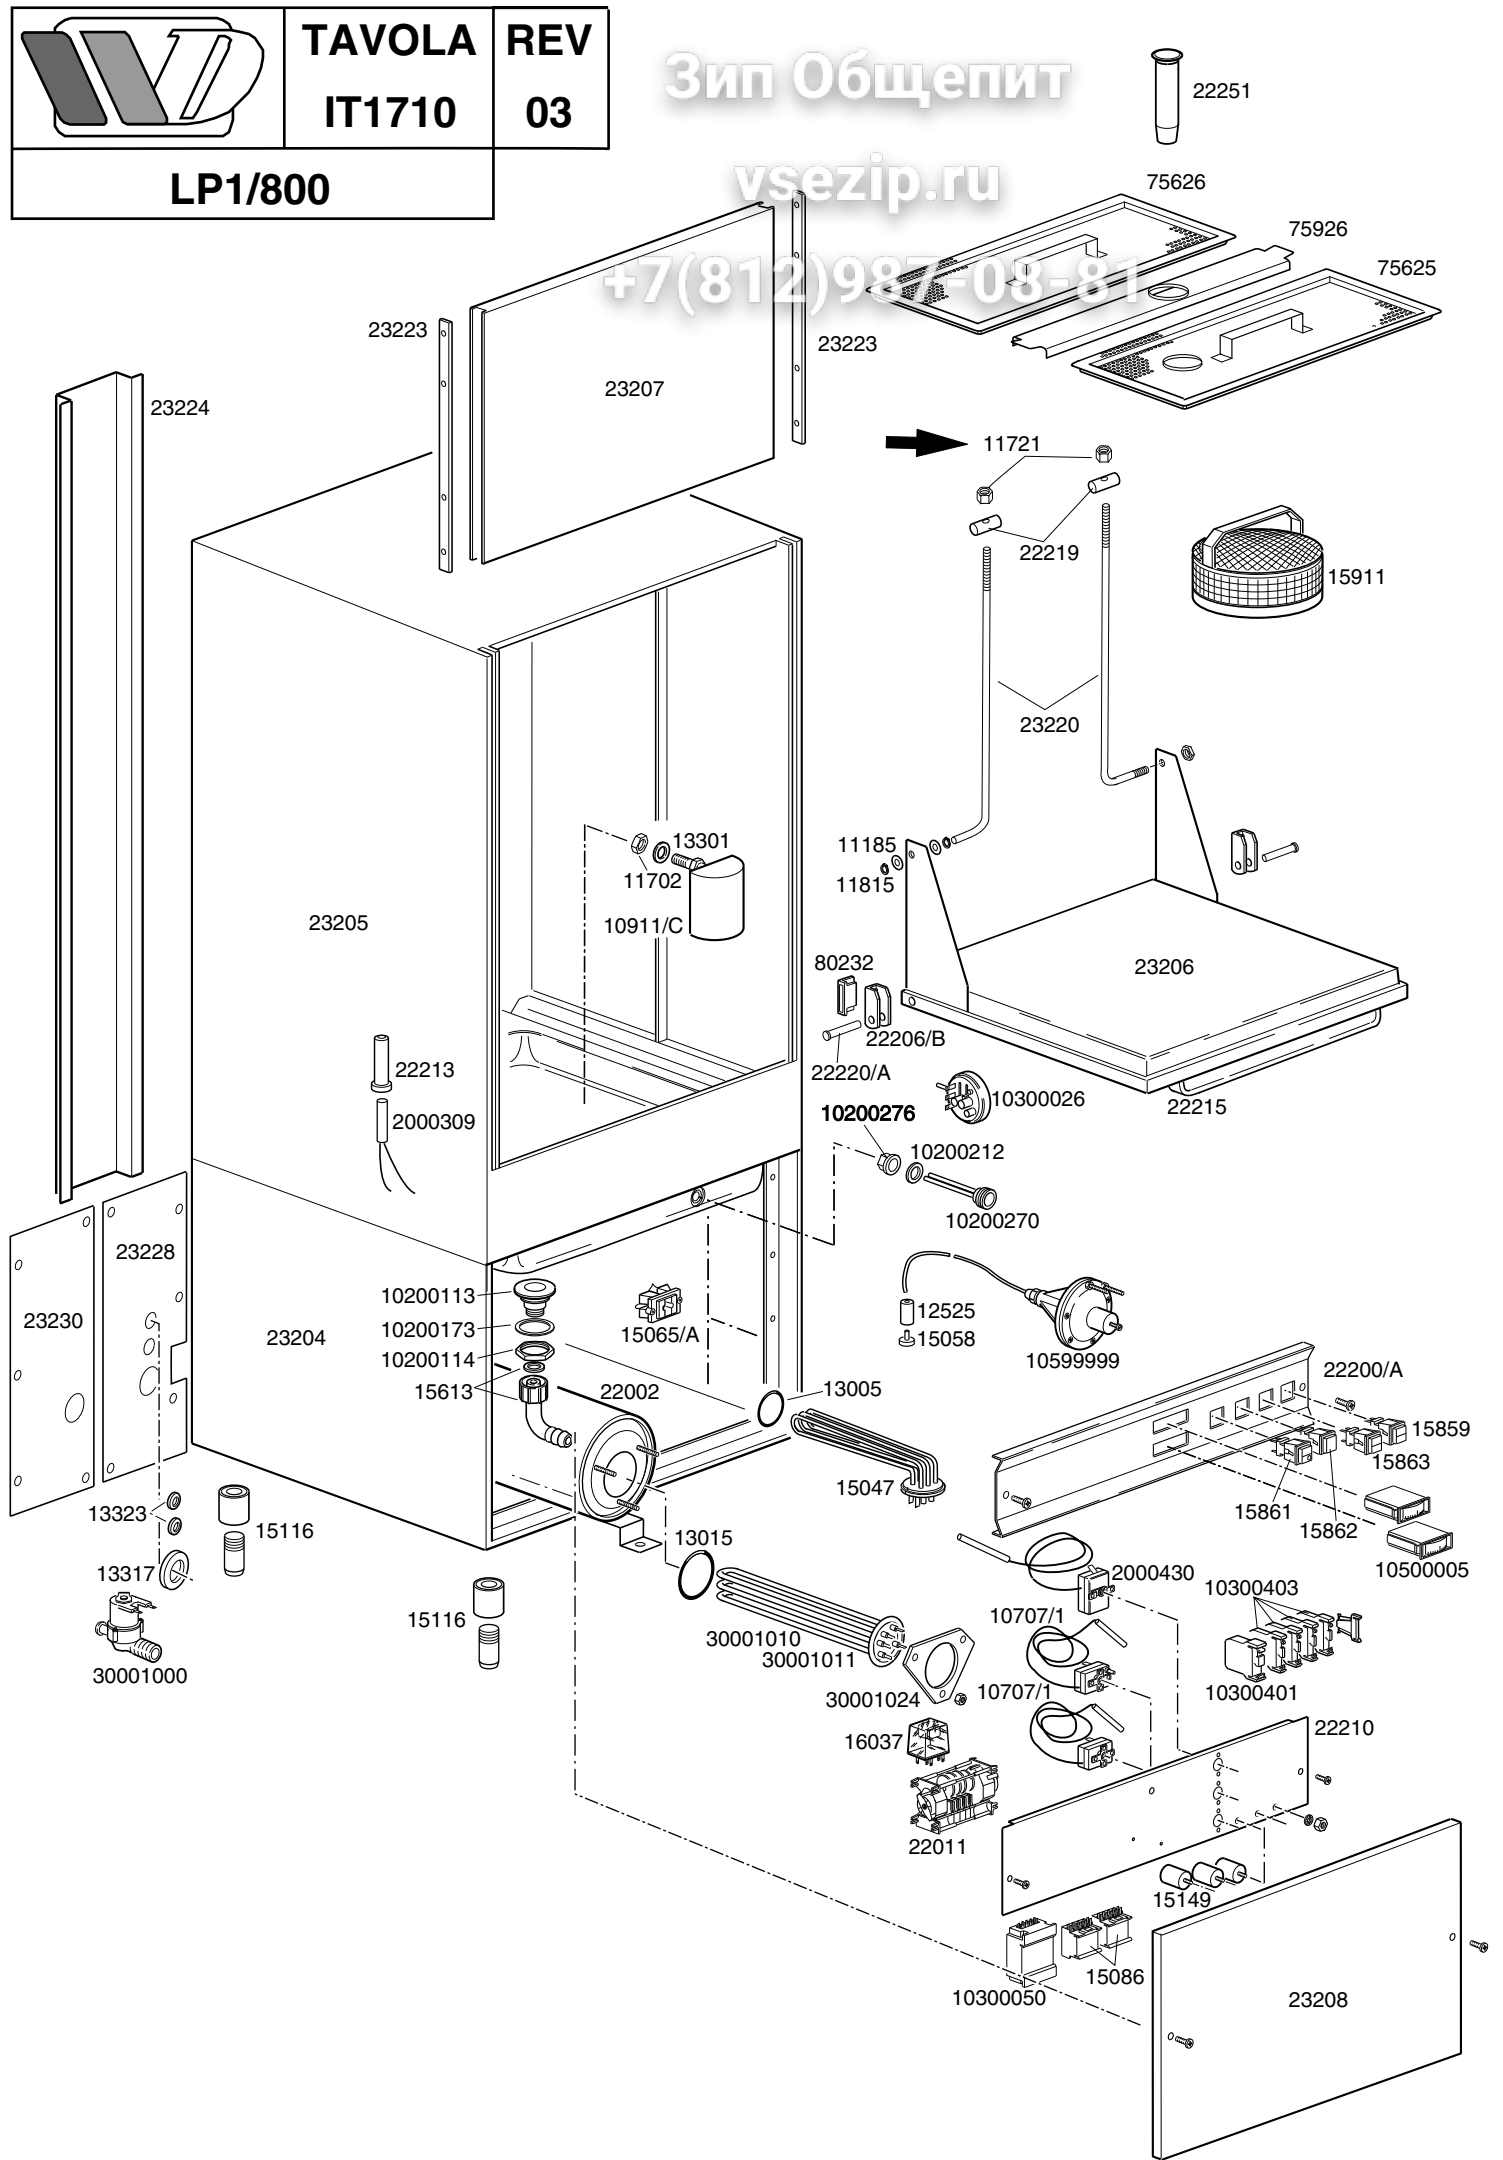

LAVAOGGETTI LP1/800

Зип Общепит

TAVOLA
IT1710

vsezip.ru

+7(812)545-1068

CODICE	DESCRIZIONE	CODICE	DESCRIZIONE
11185	Rondella piana inox d. 8x16	10599999	Dosatore brillantante
11702	Dado M8 inox	10500005	Termometro orizzontale
11721	Dado M6 inox autobloccante	30001000	Elettrovalvola singola d.14
11815	Seeger per albero d.8 inox	30001010	Resistenza vasca 6000W
12525	Contropeso filtrino aspirazione brillantante	30001011	Resistenza vasca 8,5 Kw 230V
13005	Guarnizione OR 151	30001024	Flangia aresistenza
13015	Guarnizione OR resistenza boiler	10707/1	Termostato 0-90°C TR2 senza albero
13301	Guarnizione amianto d.14x8x1,5	10911/C	Gabbia d'aria
13317	Passacavo in gomma d.40	15065/A	Fissacavo con viti
13323	Passacavo in gomma d.13	22200/A	Pannello comandi serigrafato
15047	Resistenza vasca 3000W	22220/A	Perno inox per cerniera porta
15058	Filtrino aspirazione brillantante		
15086	Teleruttore 230Vac 4C		
15116	Piedino completo 2"		
15149	Filtro antidisturbo F3		
15613	Gomito nylon scarico 1" 1/4x30		
15859	Pulsante unipolare singolo		
15861	Interruttore bipolare 0-1		
15862	Spia luminosa		
15863	Deviatore bipolare		
15911	Filtro aspirazione completo		
16037	Rele bipolare 16A		
22002	Boiler completo		
22011	Timer 2-4 min		
22210	Portacomponenti		
22213	Canotto portareed		
22215	Maniglia inox		
22219	Cilindretti per porta		
22251	Troppopieno		
23204	Base inox		
23205	Carrozzeria inox		
23206	Porta inferiore		
23207	Porta superiore		
23208	Sottoporta base		
23220	Aste per porta		
23223	Guida sportello superiore		
23224	Pannello posteriore		
23228	Carter posteriore dx		
23230	Carter posteriore sx		
75625	Semifiltro con foro		
75626	Semifiltro		
75926	Traverso supporto foro		
80232	Magnete per reed		
2000309	Reed economizzatore		
2000430	Termostato di sicurezza		
10200113	Piletta scarico		
10200114	Dado piletta		
10200173	Guarnizione 75x58x2 piletta scarico		
10200212	Guarnizione fasit 31x21x2		
10200270	Guaina portasonda doppia		
10200276	Dado 1/2" per guaina portasonda		
10300026	Pressostato 76-38		
10300050	Contattore 25-12A 4NA		
10300401	Morsetto 6mmq giallo-verde		
10300403	Morsetto 6mmq		
22206/B	Squadretta porta		