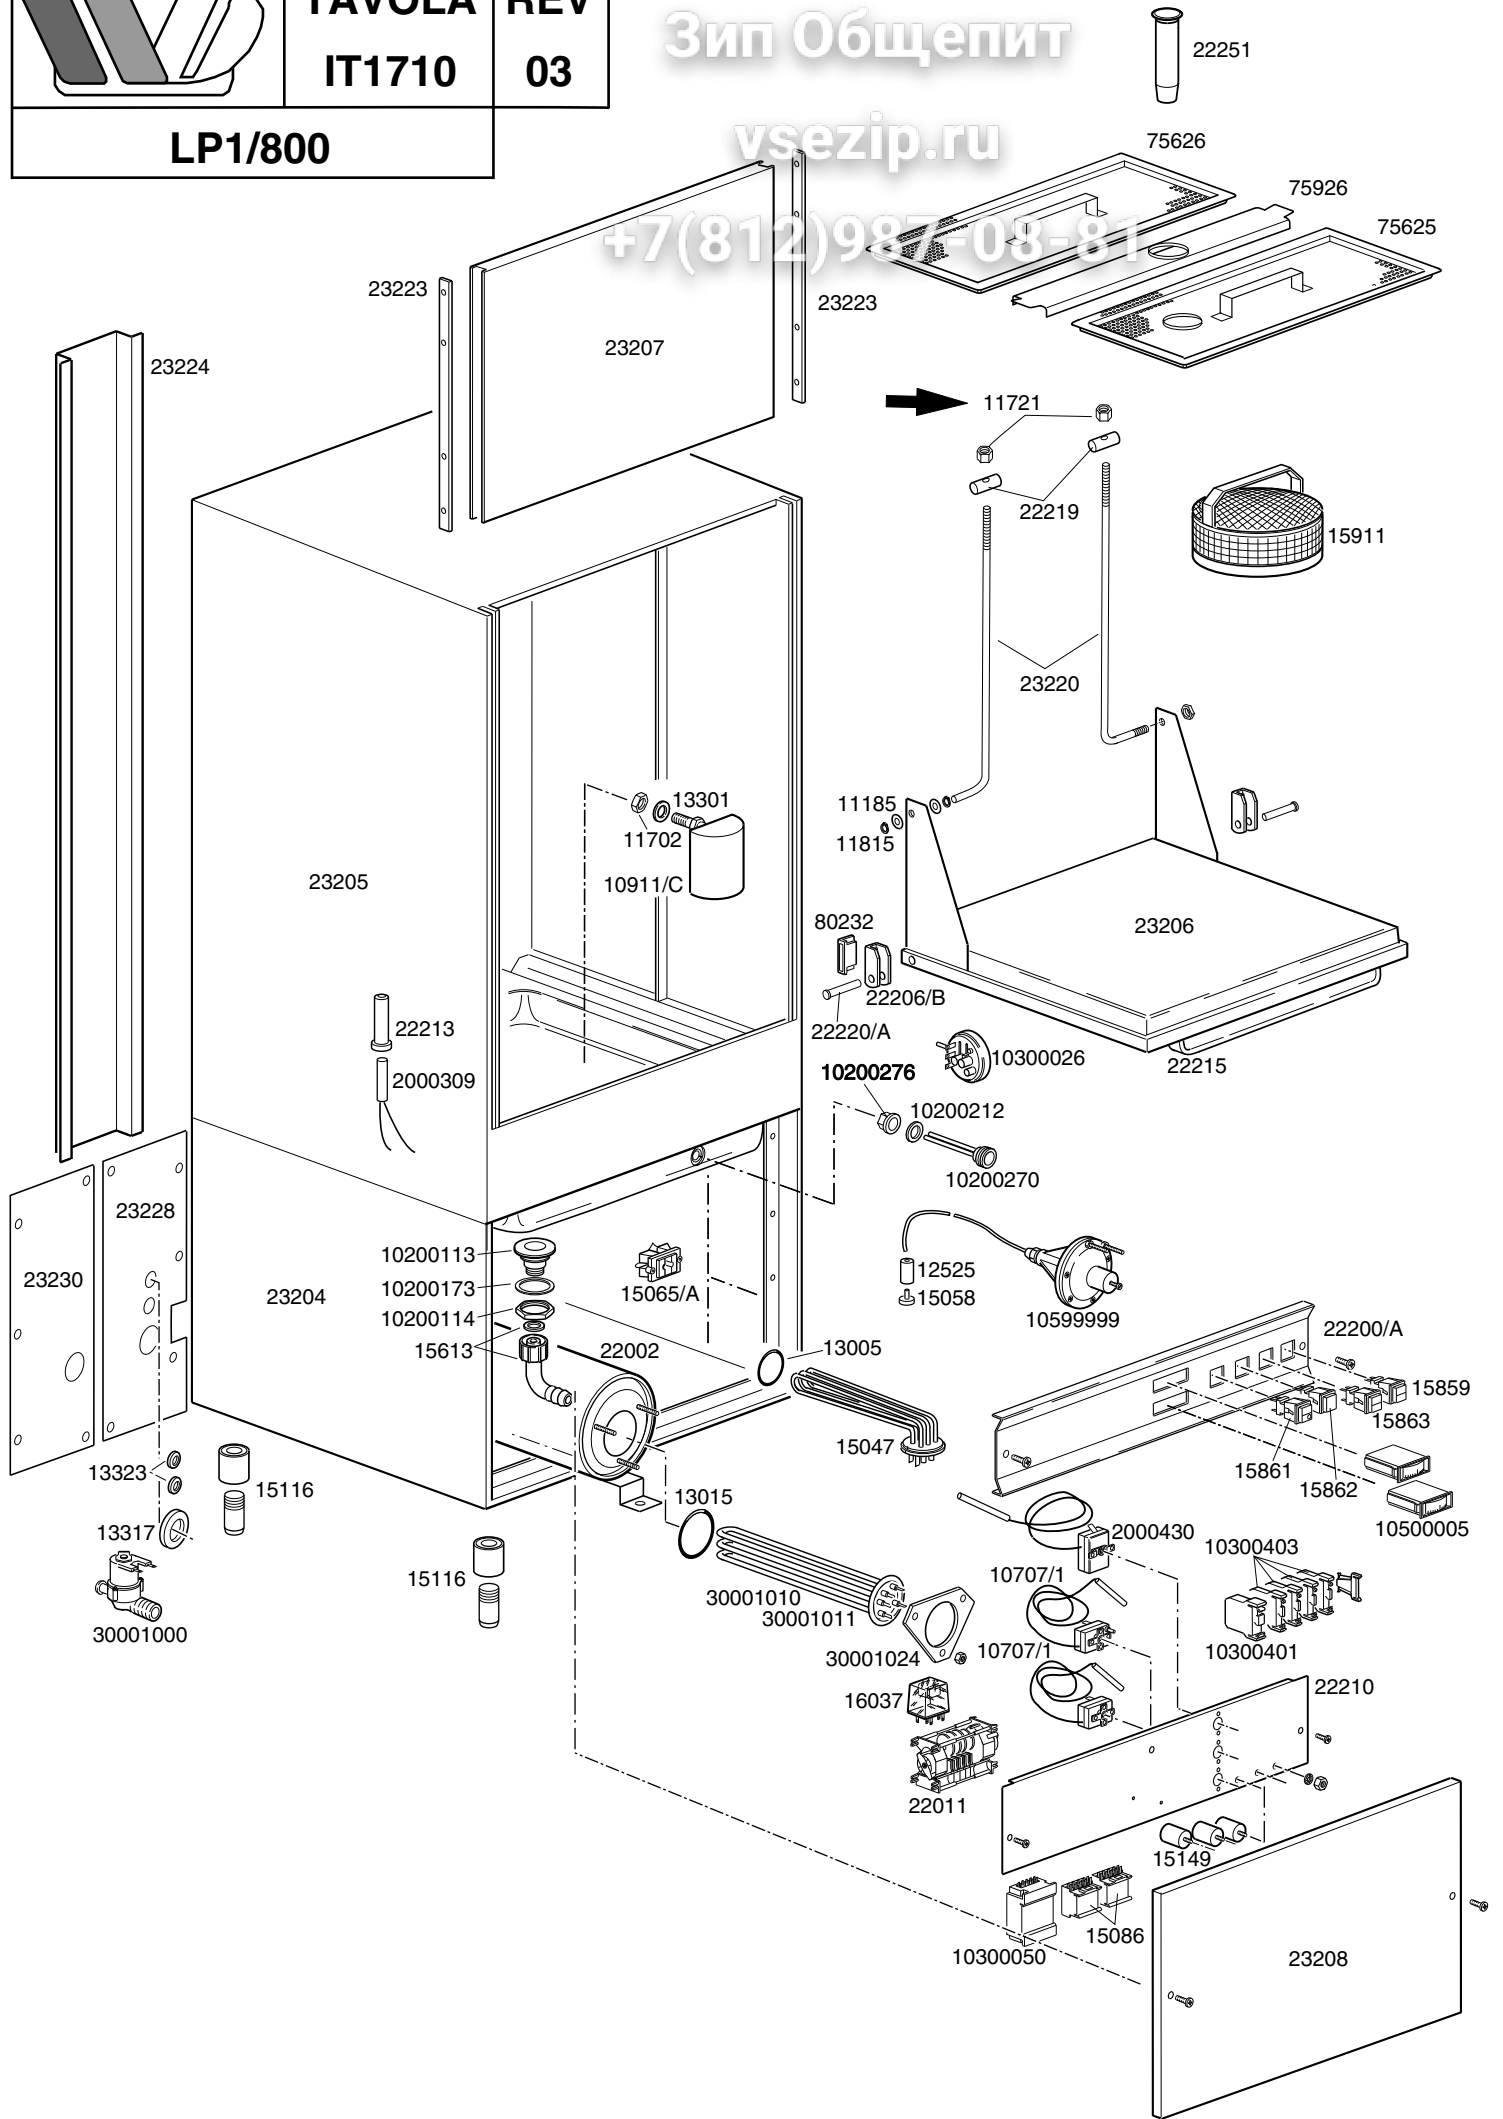

LAVAOGGETTI LP1/800

Зип Общепит

TAVOLA  
IT1710

vsezip.ru

+7(812)545-1068

CODICE	DESCRIZIONE	CODICE	DESCRIZIONE
11185	Rondella piana inox d. 8x16	10599999	Dosatore brillantante
11702	Dado M8 inox	10500005	Termometro orizzontale
11721	Dado M6 inox autobloccante	30001000	Elettrovalvola singola d.14
11815	Seeger per albero d.8 inox	30001010	Resistenza vasca 6000W
12525	Contropeso filtrino aspirazione brillantante	30001011	Resistenza vasca 8,5 Kw 230V
13005	Guarnizione OR 151	30001024	Flangia aresistenza
13015	Guarnizione OR resistenza boiler	10707/1	Termostato 0-90°C TR2 senza albero
13301	Guarnizione amianto d.14x8x1,5	10911/C	Gabbia d'aria
13317	Passacavo in gomma d.40	15065/A	Fissacavo con viti
13323	Passacavo in gomma d.13	22200/A	Pannello comandi serigrafato
15047	Resistenza vasca 3000W	22220/A	Perno inox per cerniera porta
15058	Filtrino aspirazione brillantante		
15086	Teleruttore 230Vac 4C		
15116	Piedino completo 2"		
15149	Filtro antidisturbo F3		
15613	Gomito nylon scarico 1" 1/4x30		
15859	Pulsante unipolare singolo		
15861	Interruttore bipolare 0-1		
15862	Spia luminosa		
15863	Deviatore bipolare		
15911	Filtro aspirazione completo		
16037	Rele bipolare 16A		
22002	Boiler completo		
22011	Timer 2-4 min		
22210	Portacomponenti		
22213	Canotto portareed		
22215	Maniglia inox		
22219	Cilindretti per porta		
22251	Troppopieno		
23204	Base inox		
23205	Carrozzeria inox		
23206	Porta inferiore		
23207	Porta superiore		
23208	Sottoporta base		
23220	Aste per porta		
23223	Guida sportello superiore		
23224	Pannello posteriore		
23228	Carter posteriore dx		
23230	Carter posteriore sx		
75625	Semifiltro con foro		
75626	Semifiltro		
75926	Traverso supporto foro		
80232	Magnete per reed		
2000309	Reed economizzatore		
2000430	Termostato di sicurezza		
10200113	Piletta scarico		
10200114	Dado piletta		
10200173	Guarnizione 75x58x2 piletta scarico		
10200212	Guarnizione fasit 31x21x2		
10200270	Guaina portasonda doppia		
10200276	Dado 1/2" per guaina portasonda		
10300026	Pressostato 76-38		
10300050	Contattore 25-12A 4NA		
10300401	Morsetto 6mmq giallo-verde		
10300403	Morsetto 6mmq		
22206/B	Squadretta porta		