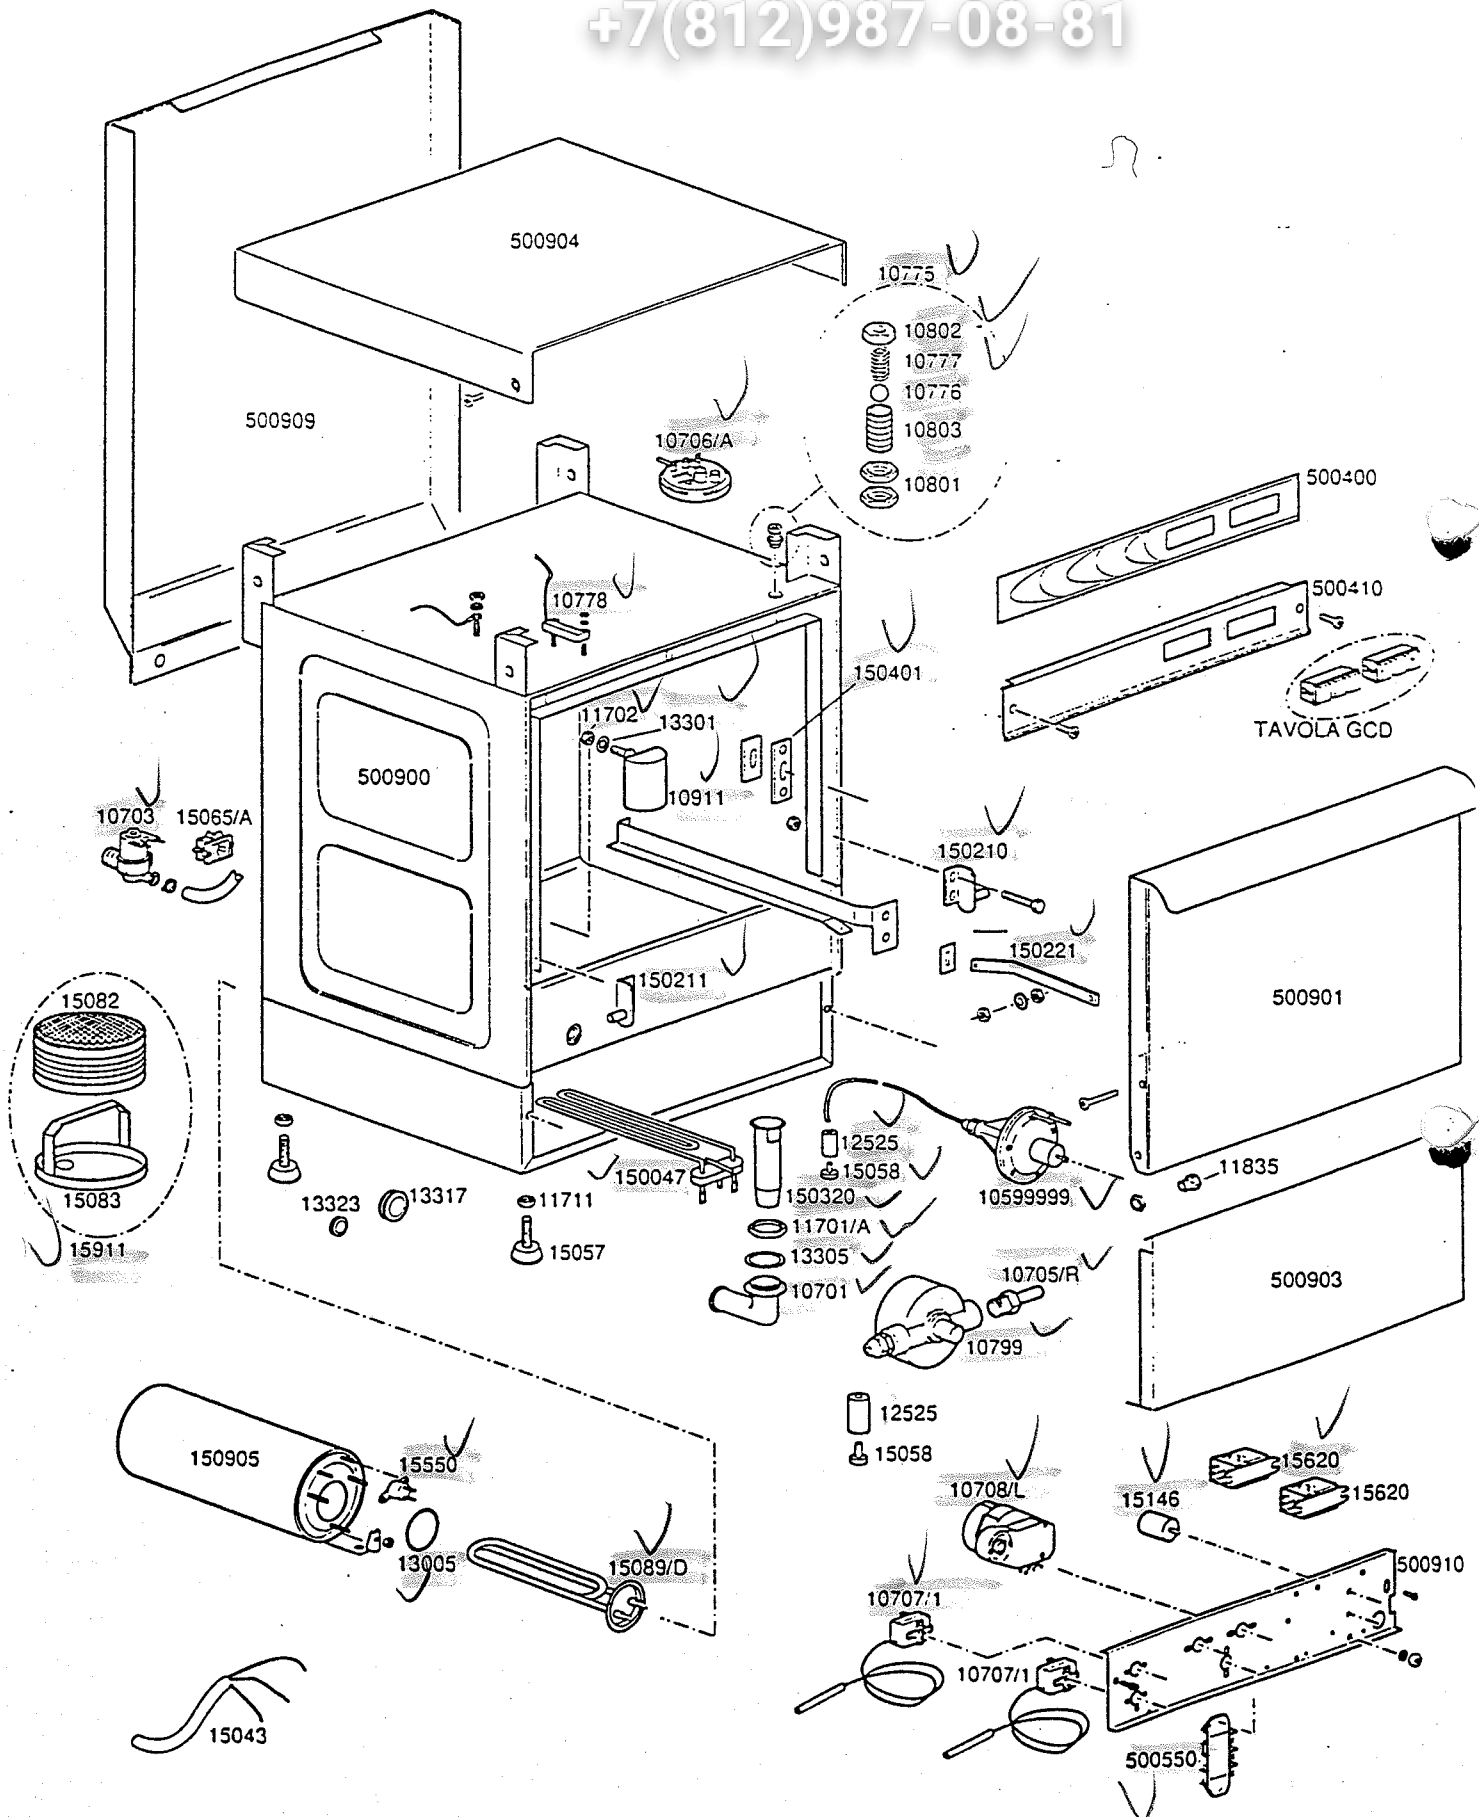

TAVOLA REV

GCB

00

GS 50 230Vac 50Hz

Зип Общепит

vsezip.ru

+7(812)987-08-81

TAVOLA REV  
GCC 00

15894 ✓

15891

SERIE GS DEPURAZIONE-POMPA DI SCARICO

15892 ✓

15891 ✓

TASTI SERIE GS40-GS50

TAVOLA GCD

CODICE

DESCRIZIONE

SERIE GS40-GS50 DI SERIE

15888 Pulsante unipolare Start - Spia Ciclo - Interruttore bipolare 0-1

15889 Tasto fisso - Spia Temperatura - Tasto fisso

SERIE GS40-GS50 POMPA DI SCARICO

Supporto triplo quadro grigio