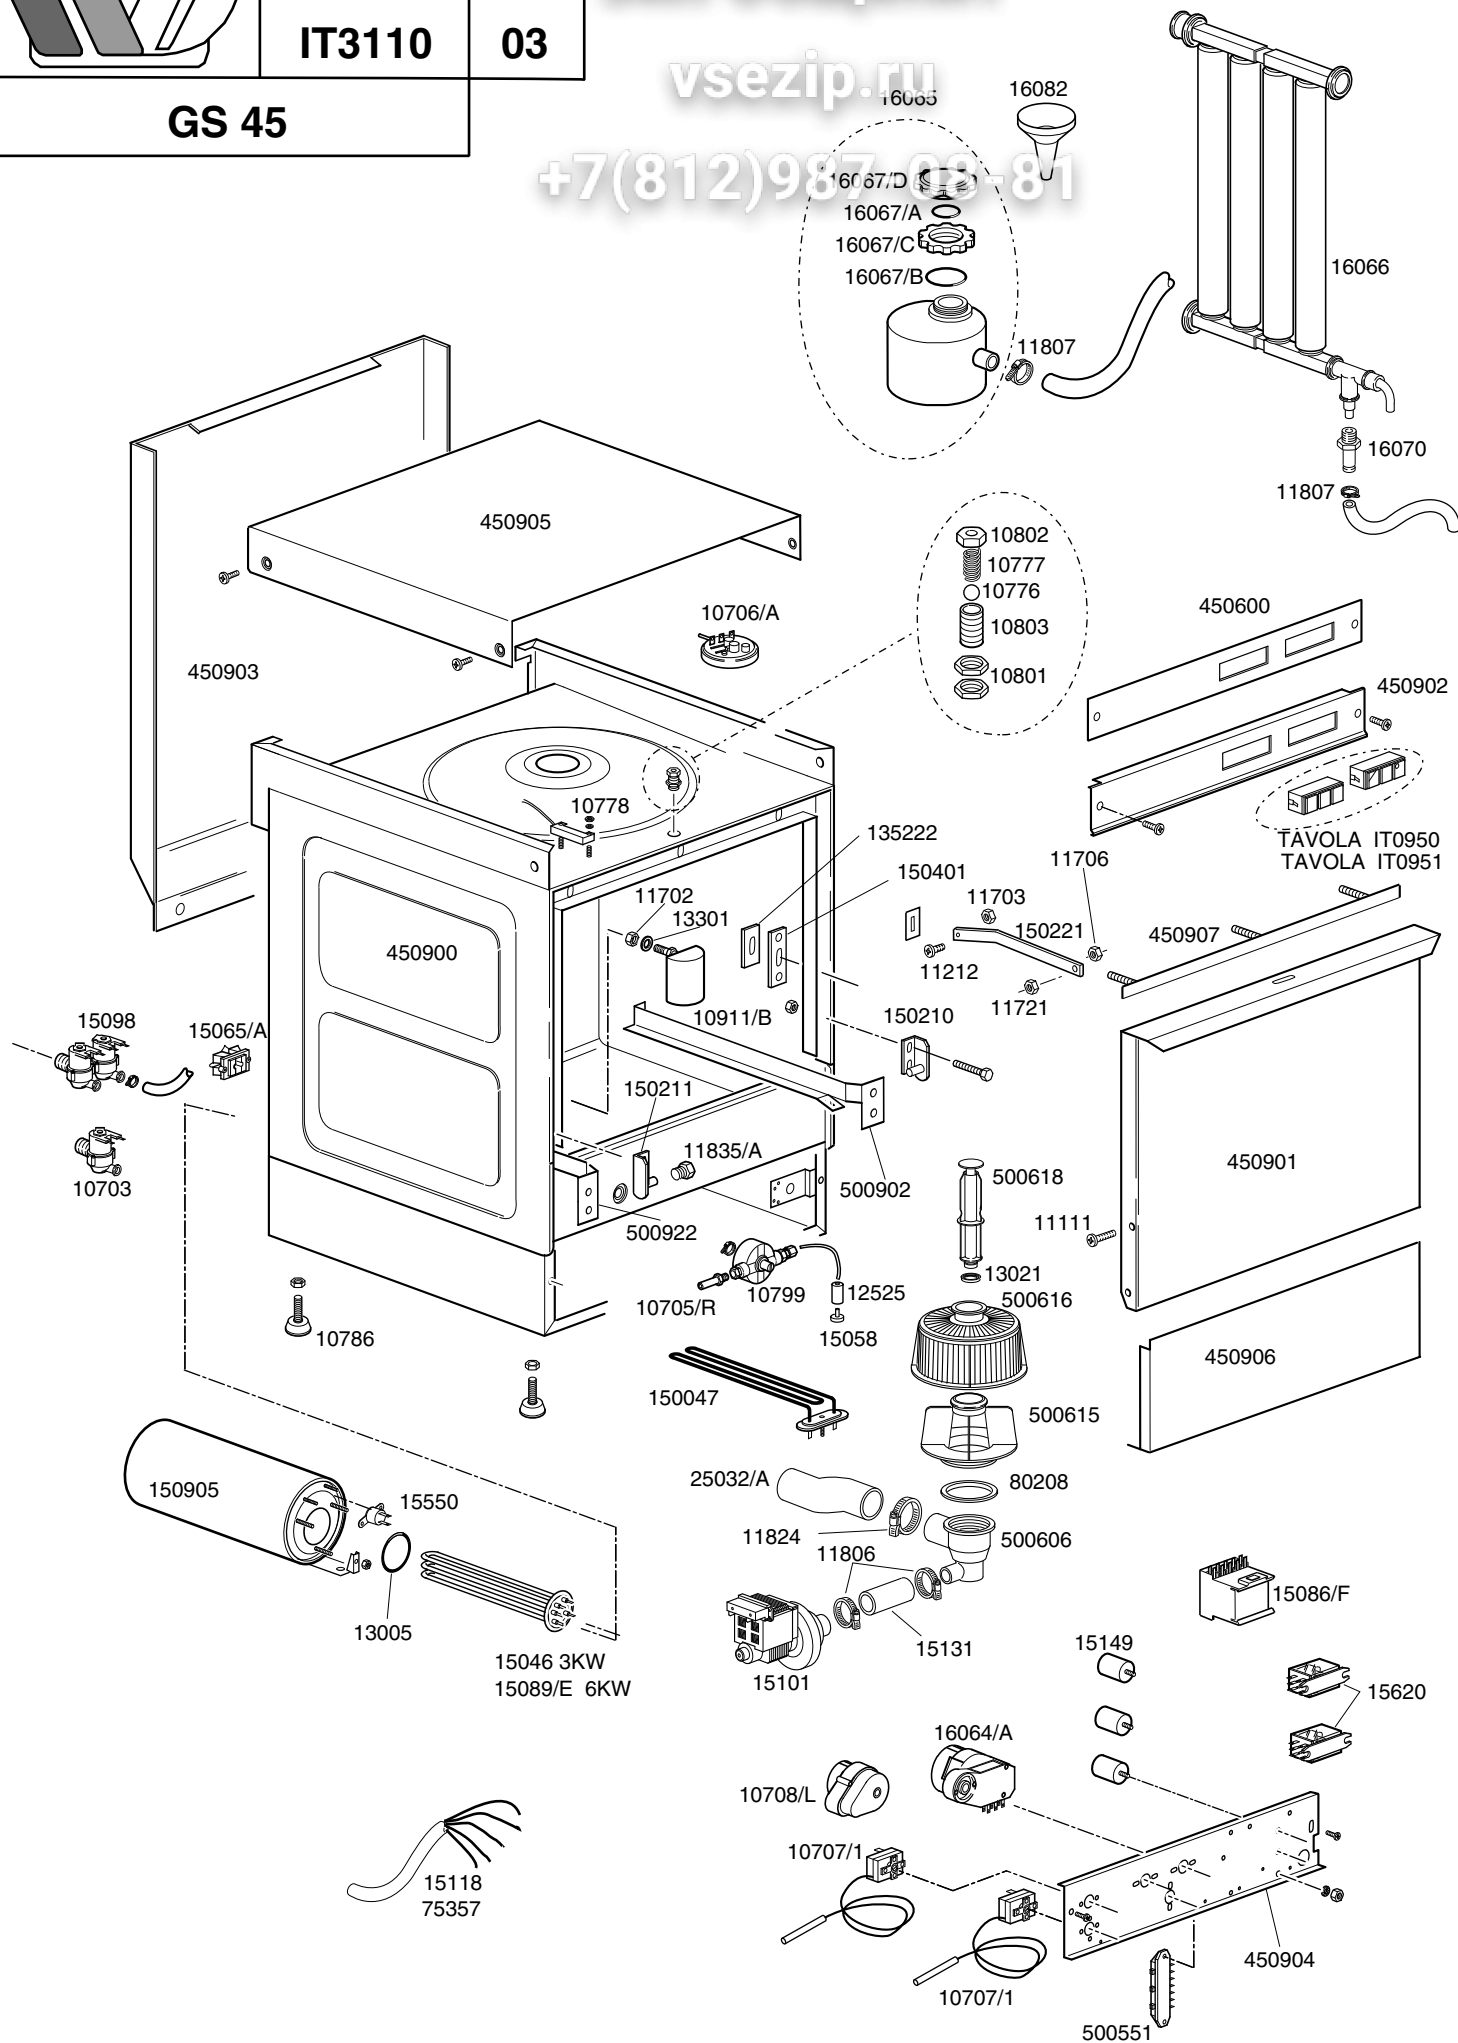

TAVOLA	REV
	IT3110	03
GS 45		

Зип Общепит

vsezip.ru

+7(812)987-03-81