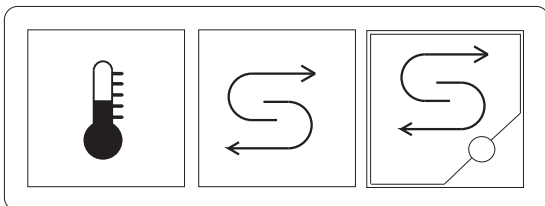

SERIE GS50-GS45-GS40 DEPURAZIONE

15894