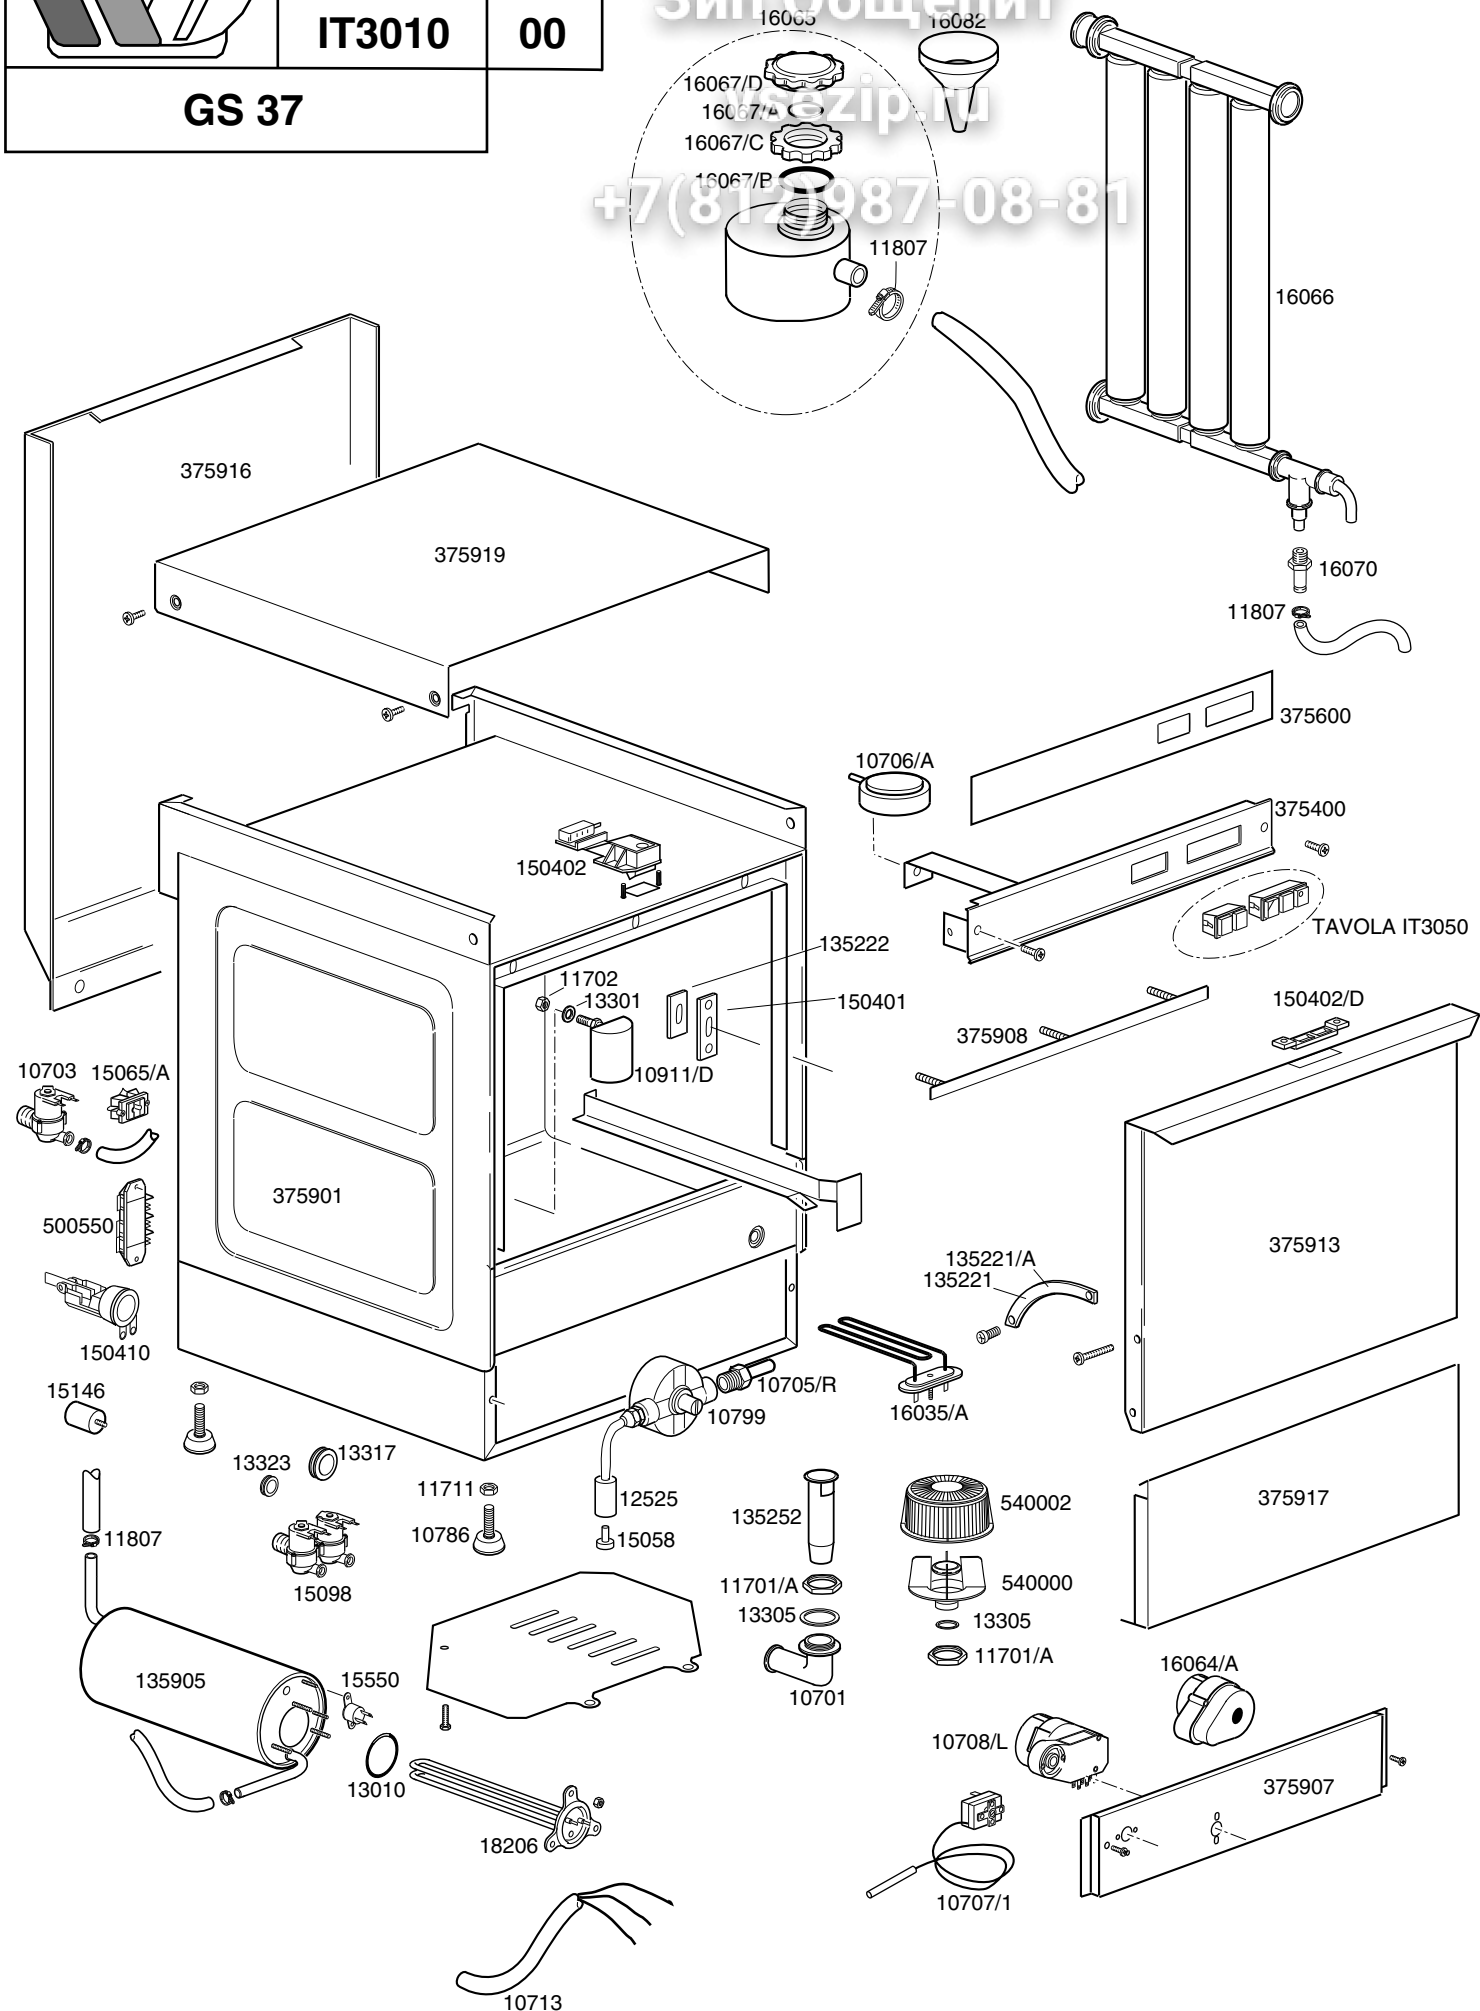


	TAVOLA	REV
	IT3010	00
GS 37		

Зип.Общедит
 zip.ru
 +7(812)987-08-81

LAVASTOVIGLIE GS 37

Зип Общепит

TAVOLA
IT3010

vsezip.ru

+7(812)987-08-81

CODICE	DESCRIZIONE	CODICE	DESCRIZIONE
10701	Gomito scarico	16067/D	Tappo boccia sale
10703	Elettrovalvola singola		
10713	Cavo alimentazione 3x2,5x2500		
10786	Piedino M10x25 d.40 nero		
10799	Dosatore brillantante 3 vie		
11702	Dado M8 inox		
11711	Dado M10 zincato		
11807	Fascette inox 12-22		
12525	Contropeso filtrino aspirazione brillantante		
13010	Guarnizione OR resistenza		
13301	Guarnizione amianto d.14x8x1,5		
13305	Guarnizione gomito scarico		
13317	Passacavo in gomma d.40		
13323	Passacavo in gomma d.13		
15058	Filtrino aspirazione brillantante		
15098	Elettrovalvola doppia		
15146	Filtro antidisturbo F1		
15550	Termostato di sicurezza a contatto		
16065	Boccia sale bassa		
16066	Decalcificatore 4 elementi		
16070	Valvola non ritorno		
16082	Imbuto		
18206	Resistenza boiler 2400W		
135221	Bretella porta dx		
135222	Battuta cerniera porta		
135252	Troppopieno		
135905	Boiler completo		
150401	Guida asta curva		
150402	Cricco completo		
150410	Morsettiera fissacavo		
375400	Supporto comandi		
375600	Mostrina serigrafata		
375901	Carrozzeria completa		
375907	Portacomponenti		
375908	Angolare per guarnizione porta		
375913	Porta completa		
375916	Schienale		
375917	Pannello Sottoporta		
375919	Coperchio		
500550	Morsettiera 3 poli FV110		
540000	Corpo filtro portagomma/filetto		
540002	Filtro per corpo		
10705/R	Raccordo per tubo d.8		
10706/A	Pressostato 55-30		
10707/1	Termostato 0-90° TR2 senza albero		
10708/L	Timer 120" aggancio rapido		
10911/D	Assieme gabbia d'aria		
11701/A	Dado esagonale ottone 36x5		
135221/A	Bretella porta sx		
150402/D	Blocchetto cricco porta		
15065/A	Fissacavo con viti		
16035/A	Resistenza vasca 1850W		
16064/A	Timer depurazione		
16067/A	Guarnizione OR per tappo boccia		
16067/B	Guarnizione per boccia		
16067/C	Ghiera boccia		