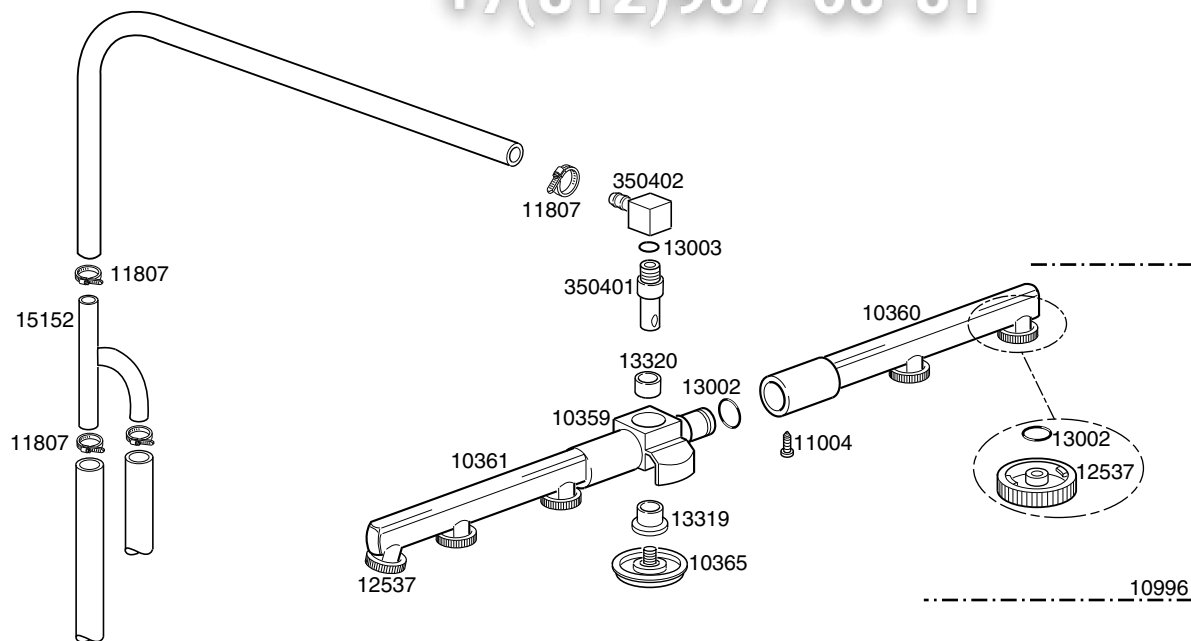

CODICE	DESCRIZIONE	CODICE	DESCRIZIONE
10701	Gomito scarico	16067/D	Tappo boccia sale
10703	Elettrovalvola singola		
10713	Cavo alimentazione 3x2,5x2500		
10786	Piedino M10x25 d.40 nero		
10799	Dosatore brillantante 3 vie		
11702	Dado M8 inox		
11711	Dado M10 zincato		
11807	Fascette inox 12-22		
12525	Contropeso filtrino aspirazione brillantante		
13010	Guarnizione OR resistenza		
13301	Guarnizione amianto d.14x8x1,5		
13305	Guarnizione gomito scarico		
13317	Passacavo in gomma d.40		
13323	Passacavo in gomma d.13		
15058	Filtrino aspirazione brillantante		
15098	Elettrovalvola doppia		
15146	Filtro antidisturbo F1		
15550	Termostato di sicurezza a contatto		
16065	Boccia sale bassa		
16066	Decalcificatore 4 elementi		
16070	Valvola non ritorno		
16082	Imbuto		
18206	Resistenza boiler 2400W		
135221	Bretella porta dx		
135222	Battuta cerniera porta		
135252	Troppopieno		
135905	Boiler completo		
150401	Guida asta curva		
150402	Cricco completo		
150410	Morsettiera fissacavo		
375400	Supporto comandi		
375600	Mostrina serigrafata		
375901	Carrozzeria completa		
375907	Portacomponenti		
375908	Angolare per guarnizione porta		
375913	Porta completa		
375916	Schienale		
375917	Pannello Sottoporta		
375919	Coperchio		
500550	Morsettiera 3 poli FV110		
540000	Corpo filtro portagomma/filetto		
540002	Filtro per corpo		
10705/R	Raccordo per tubo d.8		
10706/A	Pressostato 55-30		
10707/1	Termostato 0-90° TR2 senza albero		
10708/L	Timer 120" aggancio rapido		
10911/D	Assieme gabbia d'aria		
11701/A	Dado esagonale ottone 36x5		
135221/A	Bretella porta sx		
150402/D	Blocchetto cricco porta		
15065/A	Fissacavo con viti		
16035/A	Resistenza vasca 1850W		
16064/A	Timer depurazione		
16067/A	Guarnizione OR per tappo boccia		
16067/B	Guarnizione per boccia		
16067/C	Ghiera boccia		

**SERIE GS35-GS37 DI SERIE**

15899/A

15888

**SERIE GS35-GS37 RISCIACQUO SUPPLEMENTARE FREDDO**

15899/B

15888

**SERIE GS35-GS37 POMPA DI SCARICO**

15899/C