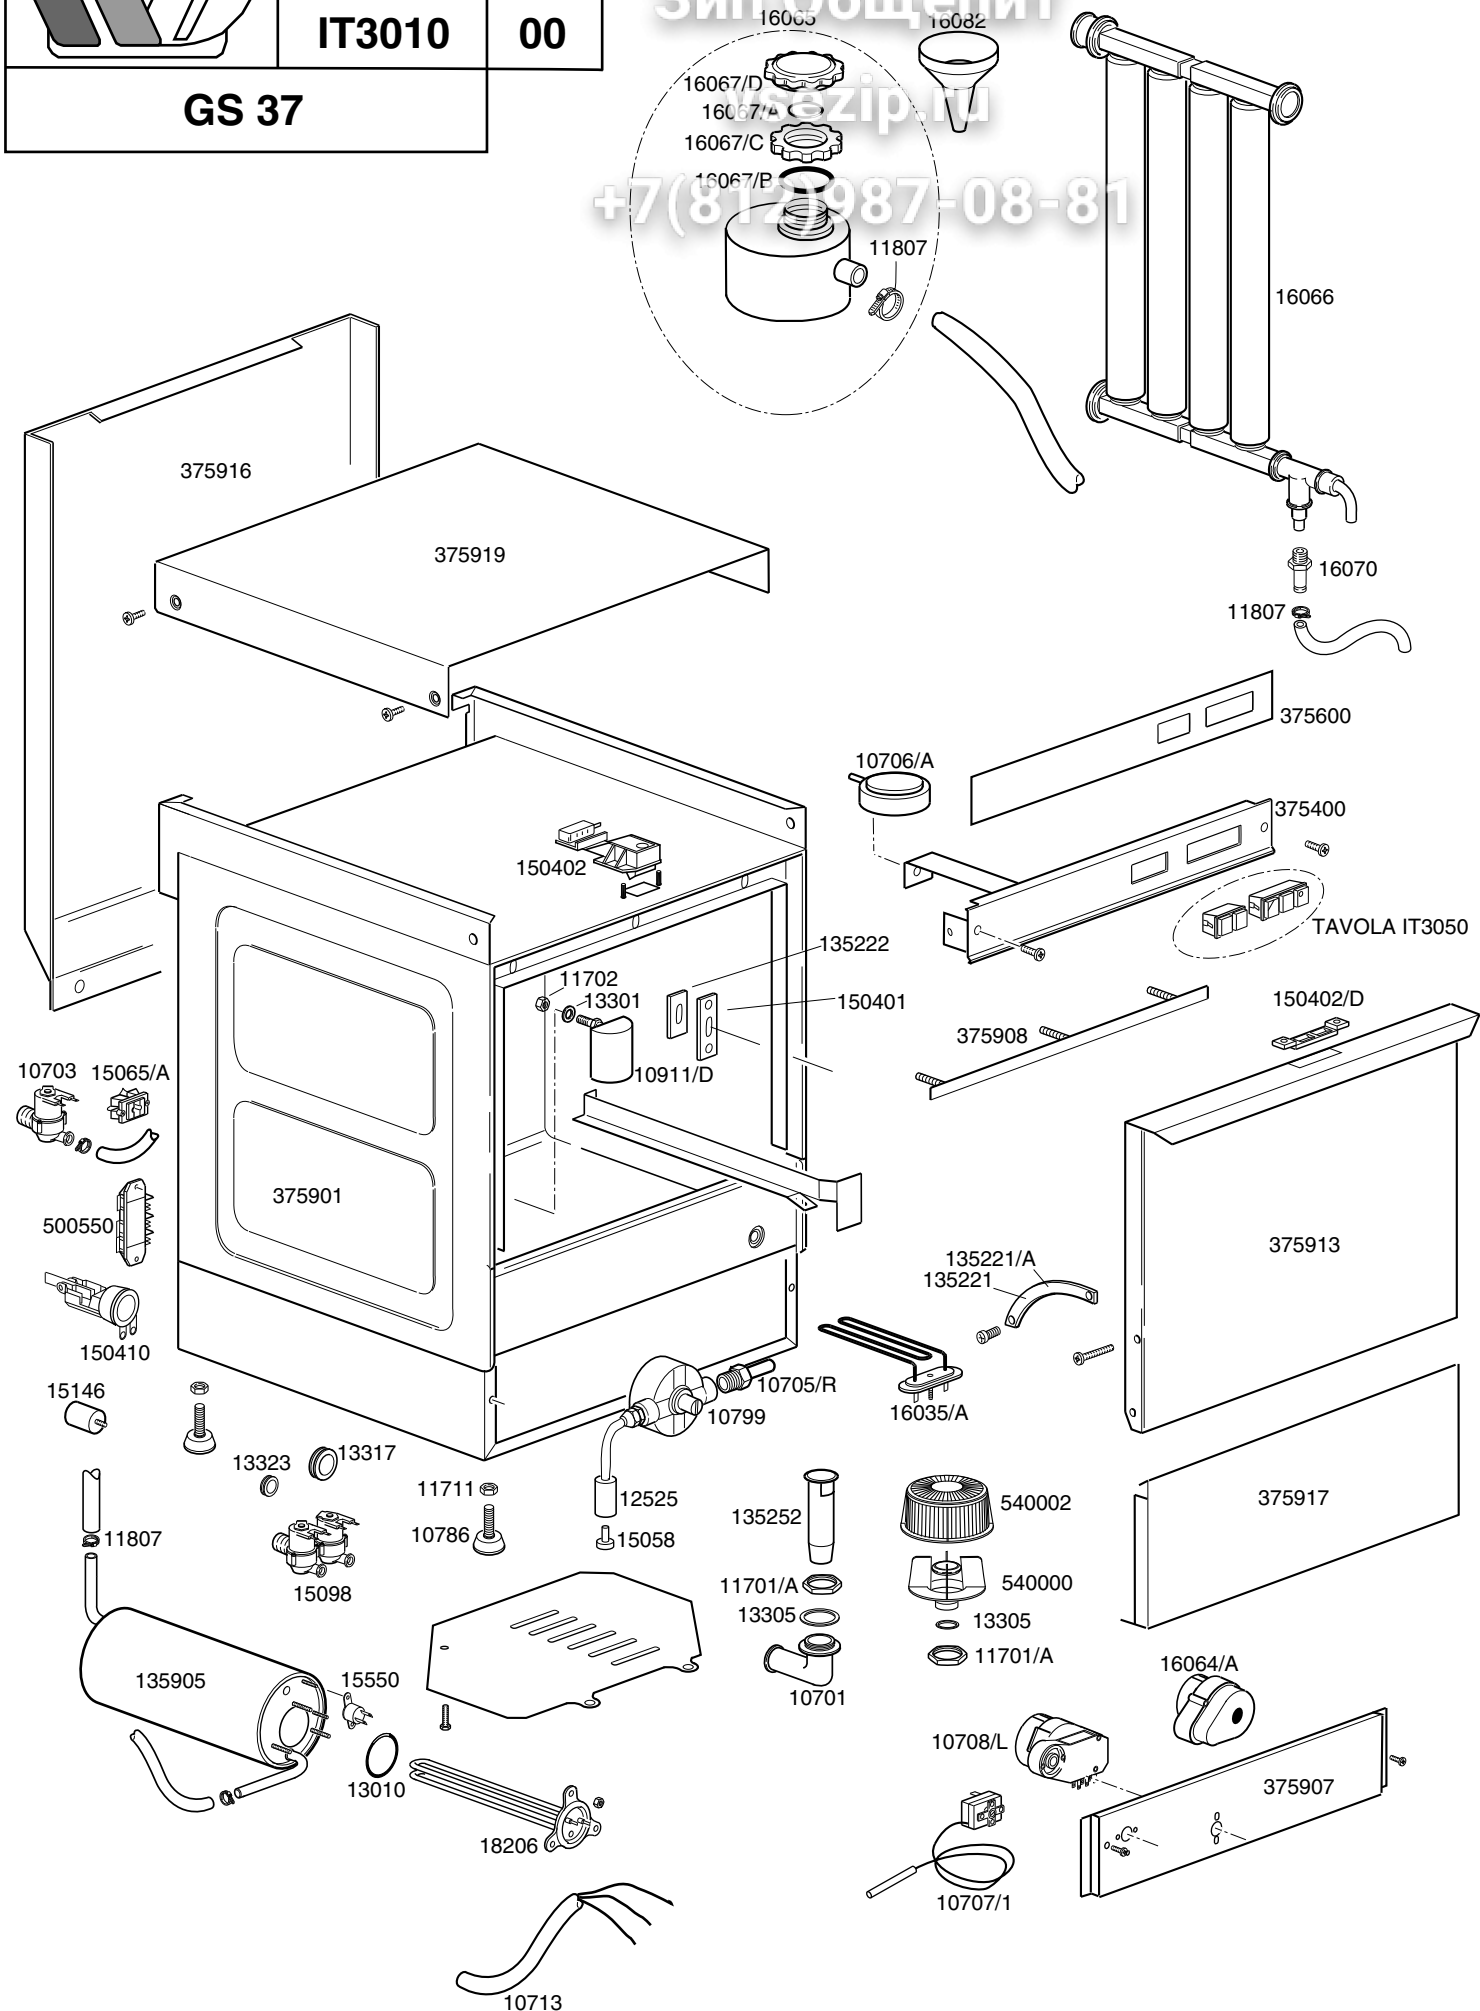

TAVOLA	REV
	IT3010	00
GS 37		

Зип.Общедит
zip.ru
+7(812)987-08-81