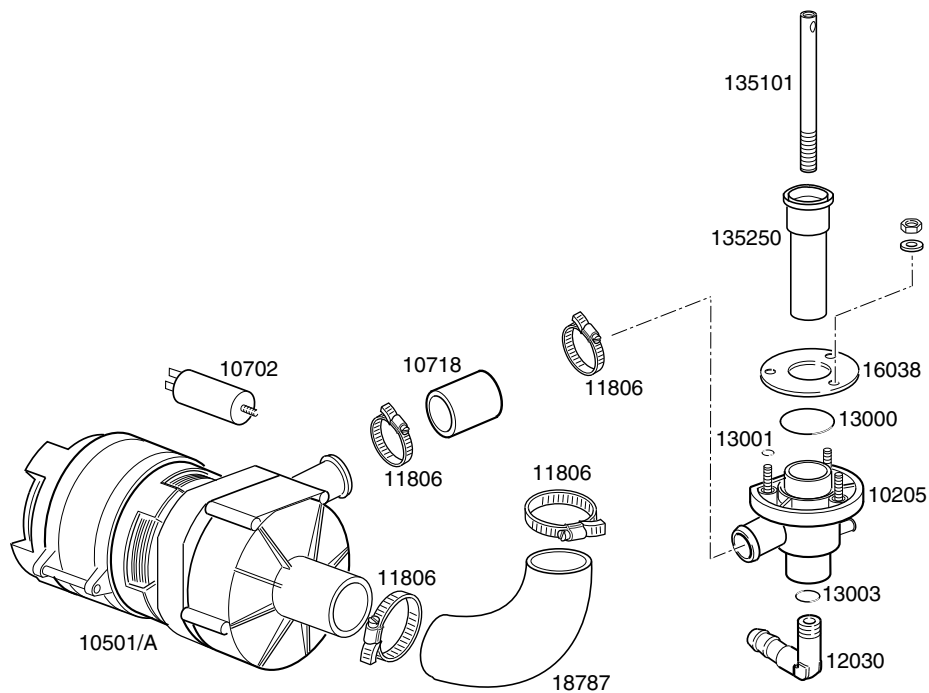

CODICE	DESCRIZIONE	CODICE	DESCRIZIONE
10701	Gomito scarico	16067/D	Tappo boccia sale
10703	Elettrovalvola singola		
10713	Cavo alimentazione 3x2,5x2500		
10786	Piedino M10x25 d.40 nero		
10799	Dosatore brillantante 3 vie		
11702	Dado M8 inox		
11711	Dado M10 zincato		
11807	Fascette inox 12-22		
12525	Contropeso filtrino aspirazione brillantante		
13010	Guarnizione OR resistenza		
13301	Guarnizione amianto d.14x8x1,5		
13305	Guarnizione gomito scarico		
13317	Passacavo in gomma d.40		
13323	Passacavo in gomma d.13		
15058	Filtrino aspirazione brillantante		
15098	Elettrovalvola doppia		
15146	Filtro antidisturbo F1		
15550	Termostato di sicurezza a contatto		
16065	Boccia sale bassa		
16066	Decalcificatore 4 elementi		
16070	Valvola non ritorno		
16082	Imbuto		
18206	Resistenza boiler 2400W		
135221	Bretella porta dx		
135222	Battuta cerniera porta		
135252	Troppopieno		
135905	Boiler completo		
150401	Guida asta curva		
150402	Cricco completo		
150410	Morsettiera fissacavo		
375400	Supporto comandi		
375600	Mostrina serigrafata		
375901	Carrozzeria completa		
375907	Portacomponenti		
375908	Angolare per guarnizione porta		
375913	Porta completa		
375916	Schienale		
375917	Pannello Sottoporta		
375919	Coperchio		
500550	Morsettiera 3 poli FV110		
540000	Corpo filtro portagomma/filetto		
540002	Filtro per corpo		
10705/R	Raccordo per tubo d.8		
10706/A	Pressostato 55-30		
10707/1	Termostato 0-90° TR2 senza albero		
10708/L	Timer 120" aggancio rapido		
10911/D	Assieme gabbia d'aria		
11701/A	Dado esagonale ottone 36x5		
135221/A	Bretella porta sx		
150402/D	Blocchetto cricco porta		
15065/A	Fissacavo con viti		
16035/A	Resistenza vasca 1850W		
16064/A	Timer depurazione		
16067/A	Guarnizione OR per tappo boccia		
16067/B	Guarnizione per boccia		
16067/C	Ghiera boccia		

**SERIE GS35-GS37 DI SERIE**

15899/A

15888

**SERIE GS35-GS37 RISCIACQUO SUPPLEMENTARE FREDDO**

15899/B

15888

**SERIE GS35-GS37 POMPA DI SCARICO**

15899/C