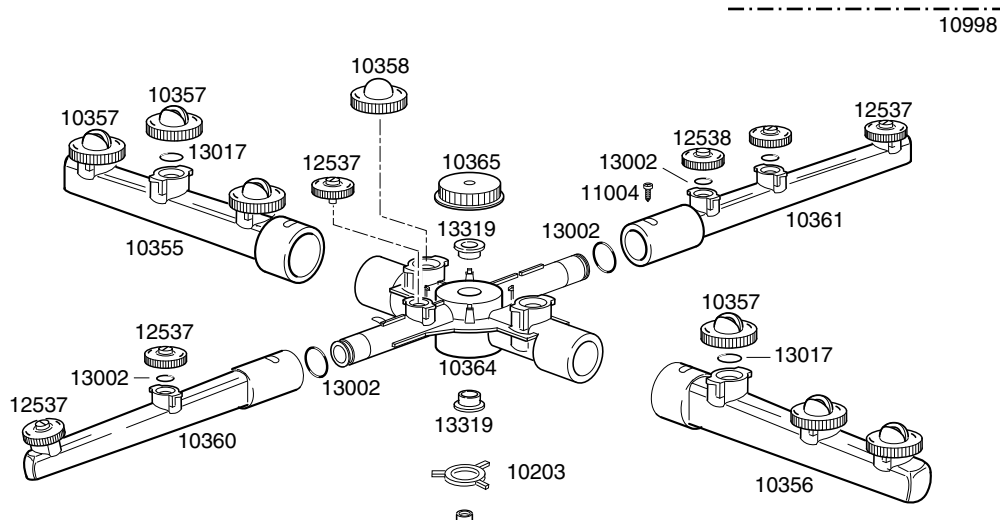

CODICE	DESCRIZIONE	CODICE	DESCRIZIONE
10701	Gomito scarico	16067/D	Tappo boccia sale
10703	Elettrovalvola singola		
10713	Cavo alimentazione 3x2,5x2500		
10786	Piedino M10x25 d.40 nero		
10799	Dosatore brillantante 3 vie		
11702	Dado M8 inox		
11711	Dado M10 zincato		
11807	Fascette inox 12-22		
12525	Contropeso filtrino aspirazione brillantante		
13010	Guarnizione OR resistenza		
13301	Guarnizione amianto d.14x8x1,5		
13305	Guarnizione gomito scarico		
13317	Passacavo in gomma d.40		
13323	Passacavo in gomma d.13		
15058	Filtrino aspirazione brillantante		
15098	Elettrovalvola doppia		
15146	Filtro antidisturbo F1		
15550	Termostato di sicurezza a contatto		
16065	Boccia sale bassa		
16066	Decalcificatore 4 elementi		
16070	Valvola non ritorno		
16082	Imbuto		
18206	Resistenza boiler 2400W		
135221	Bretella porta dx		
135222	Battuta cerniera porta		
135252	Troppopieno		
135905	Boiler completo		
150401	Guida asta curva		
150402	Cricco completo		
150410	Morsettiera fissacavo		
375400	Supporto comandi		
375600	Mostrina serigrafata		
375901	Carrozzeria completa		
375907	Portacomponenti		
375908	Angolare per guarnizione porta		
375913	Porta completa		
375916	Schienale		
375917	Pannello Sottoporta		
375919	Coperchio		
500550	Morsettiera 3 poli FV110		
540000	Corpo filtro portagomma/filetto		
540002	Filtro per corpo		
10705/R	Raccordo per tubo d.8		
10706/A	Pressostato 55-30		
10707/1	Termostato 0-90° TR2 senza albero		
10708/L	Timer 120" aggancio rapido		
10911/D	Assieme gabbia d'aria		
11701/A	Dado esagonale ottone 36x5		
135221/A	Bretella porta sx		
150402/D	Blocchetto cricco porta		
15065/A	Fissacavo con viti		
16035/A	Resistenza vasca 1850W		
16064/A	Timer depurazione		
16067/A	Guarnizione OR per tappo boccia		
16067/B	Guarnizione per boccia		
16067/C	Ghiera boccia		

**SERIE GS35-GS37 DI SERIE**

15899/A

15888

**SERIE GS35-GS37 RISCIACQUO SUPPLEMENTARE FREDDO**

15899/B

15888

**SERIE GS35-GS37 POMPA DI SCARICO**

15899/C