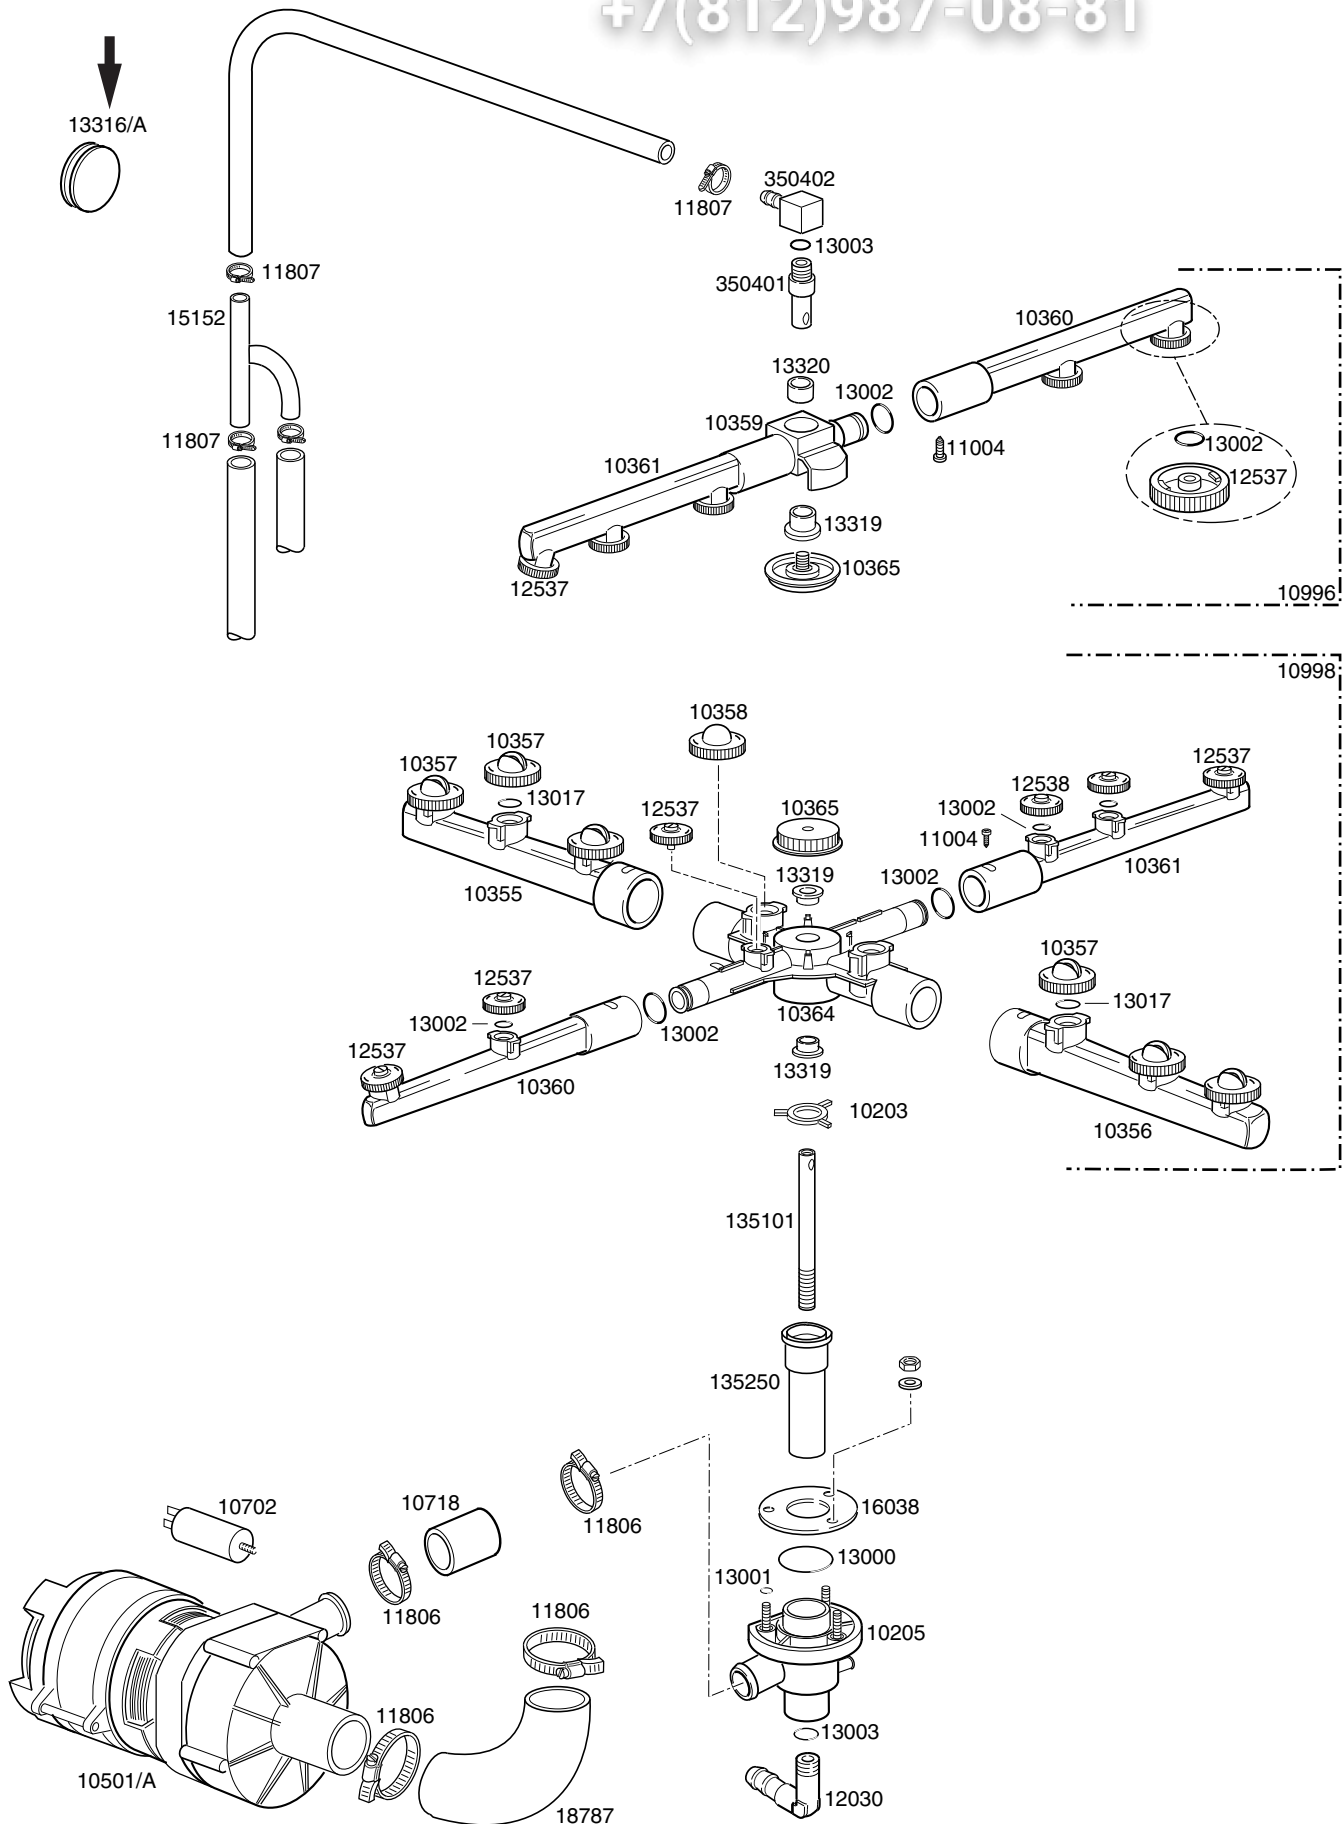

TAVOLA	REV
	IT1130	01
GS 35		
Dalla matricola Nr°00012244		

Зип Ощепит

vsezip.ru

+7(812)987-08-81