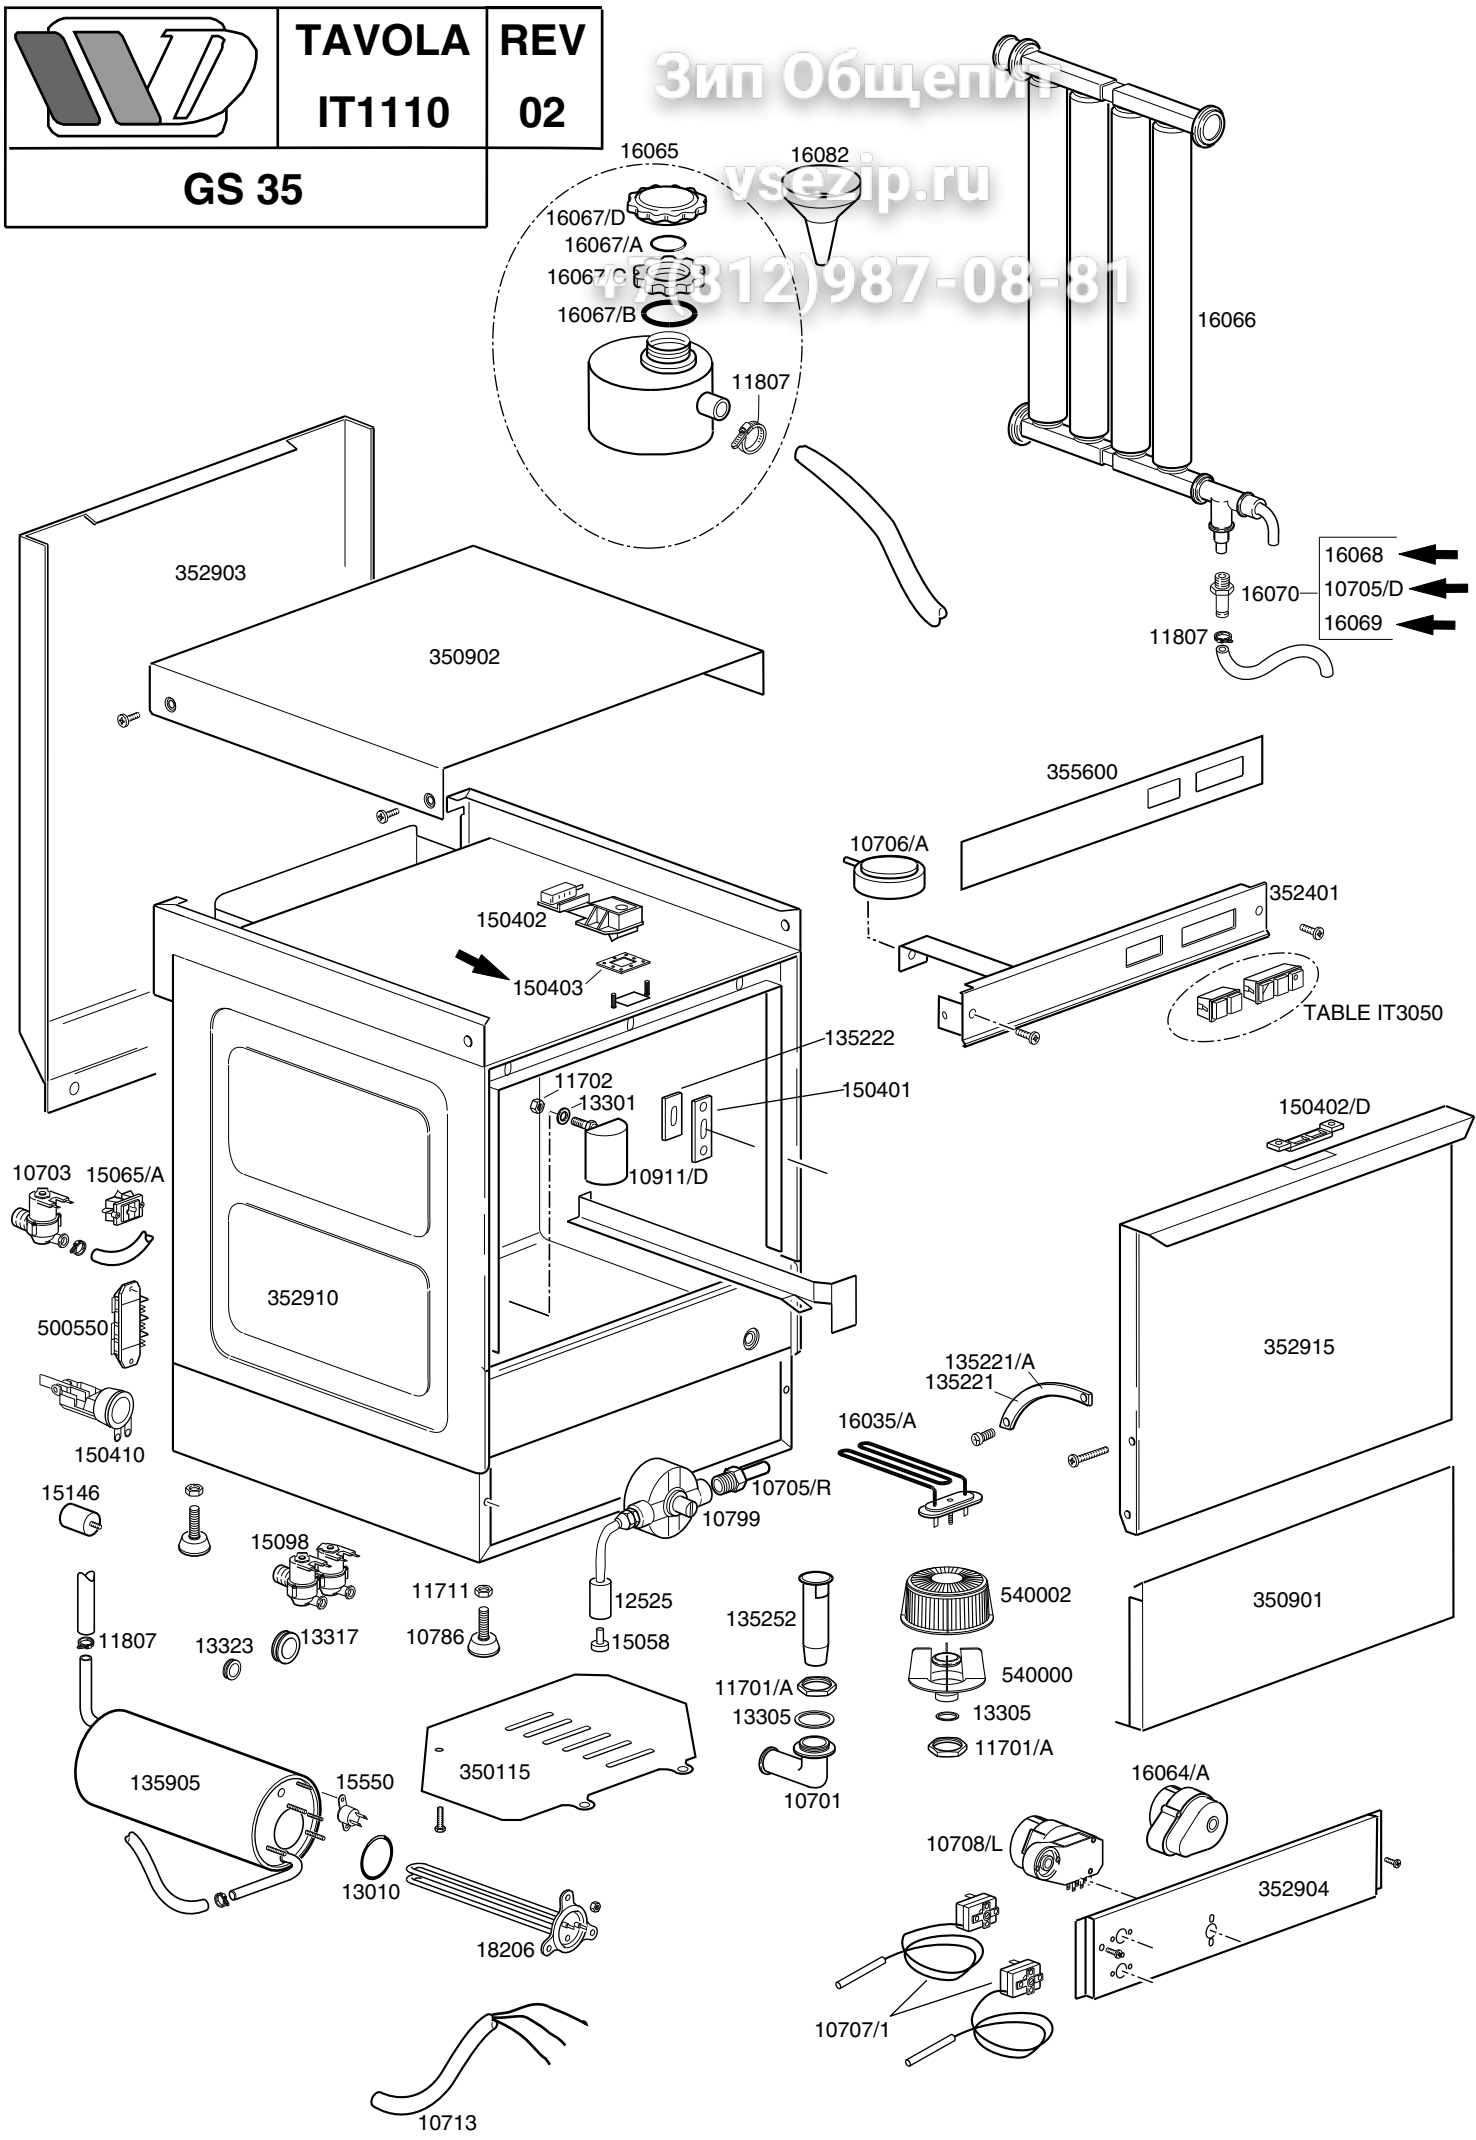

Зип Общий  
vsezip.ru  
(812)987-08-81

LAVASTOVIGLIE GS 35

Зип Общепит

TAVOLA

IT1110

vsezip.ru

CODE	DESCRIPTION	CODE	DESCRIPTION
10701	Gomito scarico	150402/D	Blocchetto cricco porta
10703	Elettrovalvola singola	16068	Valvola non ritorno ←
10713	Cavo alimentazione 3x2,5x2500	16069	Valvola siliconica piccola ←
10786	Piedino M10x25 d.40 nero	150403	Guarnizione ←
10799	Dosatore brillantante	10705/D	Valvola siliconica ←
11702	Dado M8 inox		
11711	Dado M10 zincato		
11807	Fascetta inox 12-22		
12525	Contropeso per filtrino dosatore brillantante		
13010	Guarnizione OR resistenza		
13301	Guarnizione amianto d.14x8x1,5		
13305	Guarnizione gomito scarico		
13317	Passacavo in gomma d.40		
13323	Passacavo in gomma d.13		
15058	Filtrino aspirazione brillantante		
15098	Elettrovalvola doppia		
15146	Filtro antidisturbo F1		
15550	Termostato di sicurezza a contatto		
16066	Decalcificatore 4 elementi		
16067	Contenitore sale		
16070	Valvola non ritorno		
16082	Imbuto		
18206	Resistenza boiler 2400W		
135221	Bretella porta dx		
135222	Battuta cerniera porta		
135252	Troppopieno		
135905	Boiler completo		
150401	Guida asta curva		
150402	Cricco completo		
150410	Morsettiera fissacavo		
350115	Fondo protezione		
350901	Pannello sottoporta		
350902	Coperchio		
352903	Schienale		
352401	Supporto comandi		
352904	Portacomponenti		
352910	Carrozzeria completa		
352915	Porta completa		
355600	Mostrina serigrafata		
500550	Morsettiera 3 poli FV110		
540000	Corpo per filtro portagomma/filetto		
540002	Filtro per corpo		
10705/R	Raccordo per tubo d.8		
10706/A	Pressostato 55-30		
10707/1	Termostato 0-90° TR2 senza albero		
10708/L	Timer 120" aggancio rapido		
10911/D	Assieme gabbia d'aria		
11701/A	Dado esagonale ottone 36x5		
15065/A	Fissacavo con viti		
16035/A	Resistenza vasca 1850W		
16064/A	Timer depurazione 18'		
16067/A	Guarnizione OR per tappo boccia		
16067/B	Guarnizione boccia sale		
16067/C	Ghiera boccia sale		
16067/D	Tappo boccia sale		
135221/A	Bretella porta sx		