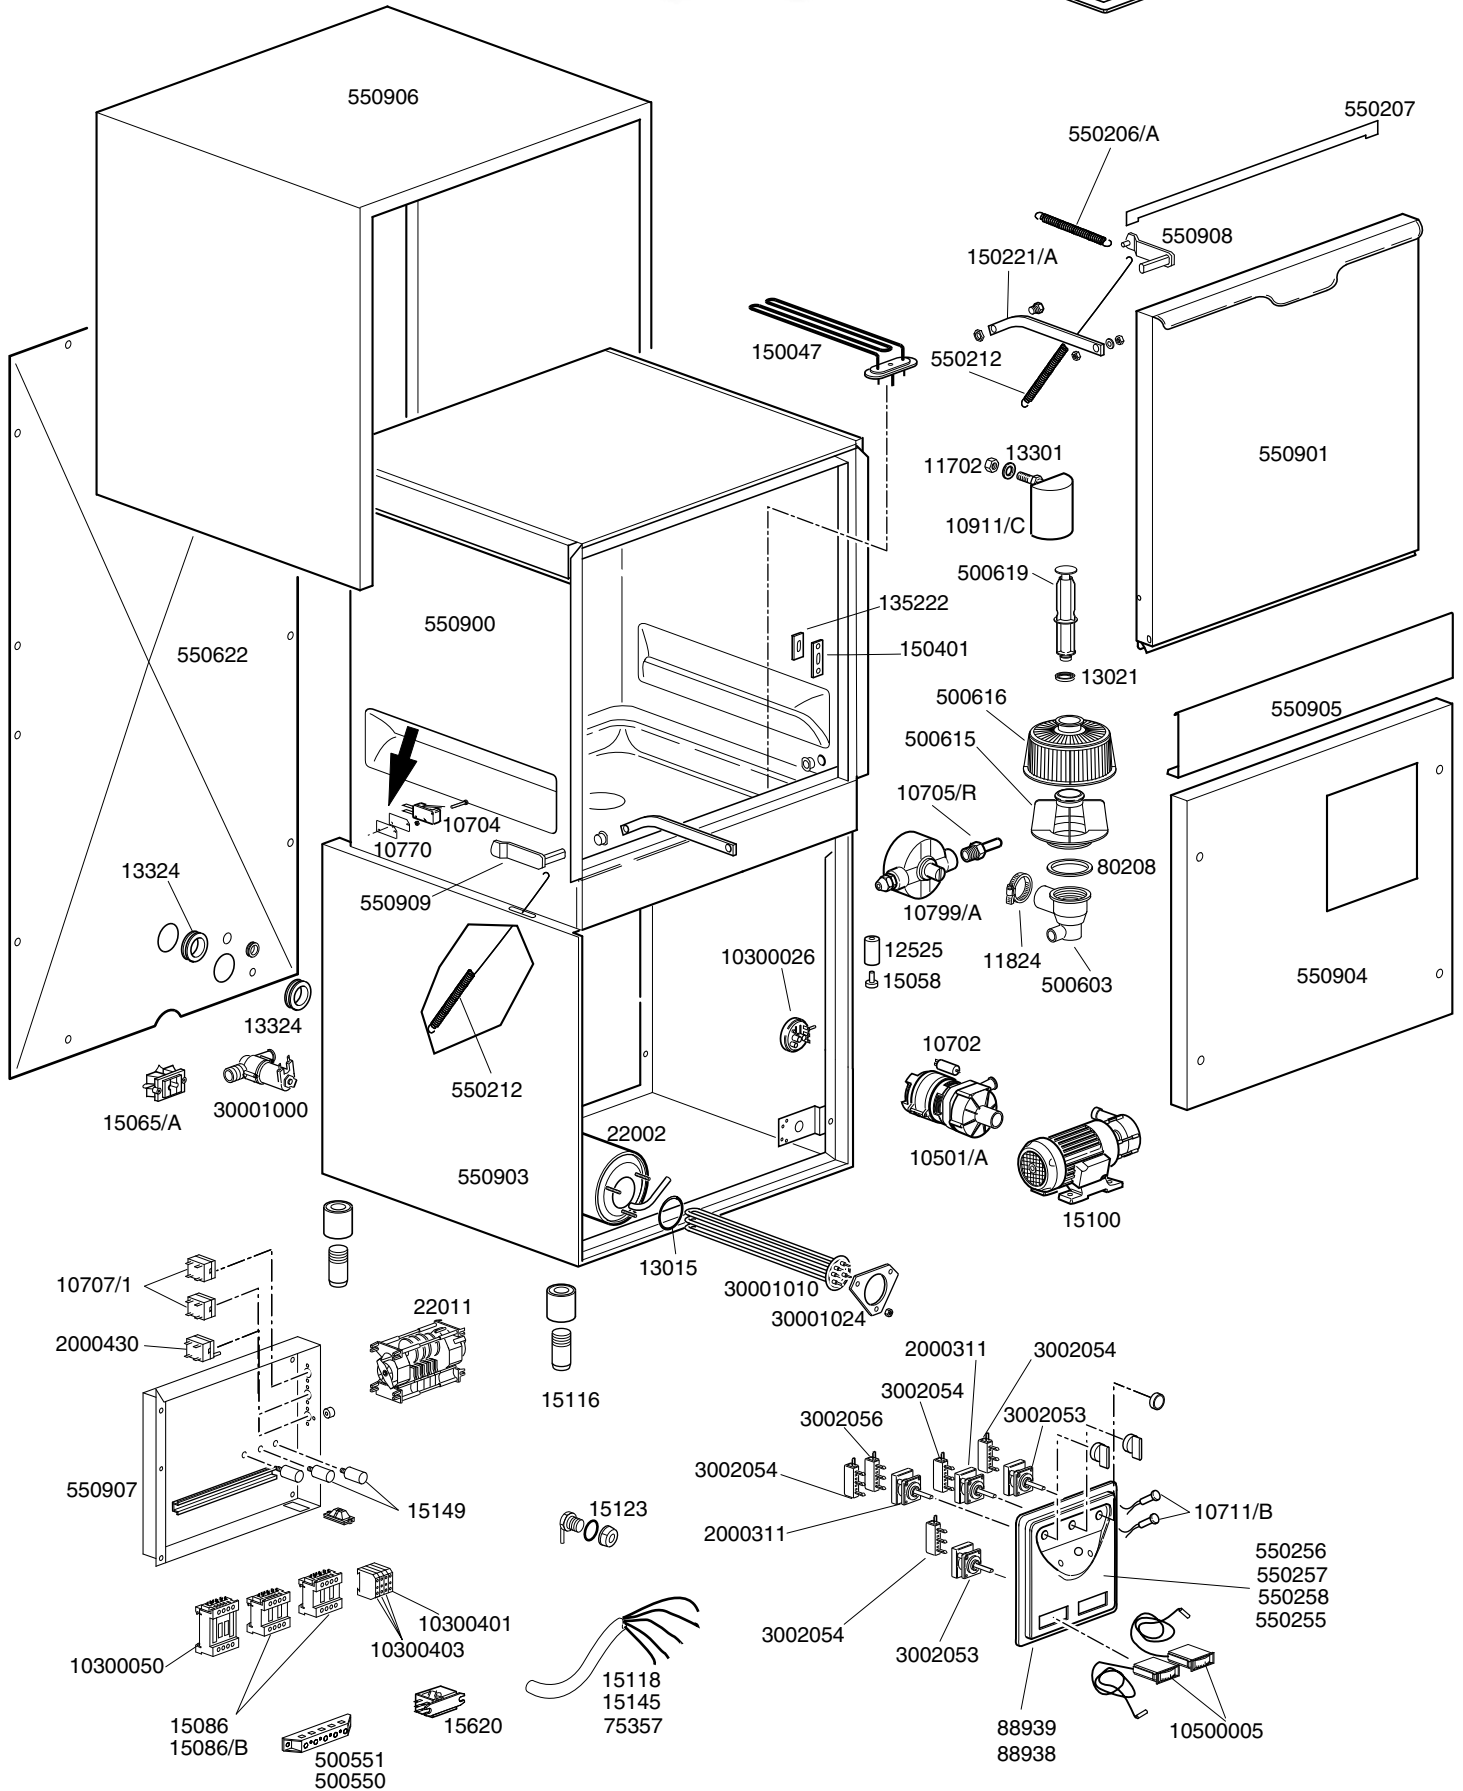

TAVOLA REV
IT2010 06

GS 100

Зип Общепит
vsezip.ru
+7(812)987-08-81

CODICE	DESCRIZIONE	CODICE	DESCRIZIONE
10702	Condensatore 5 Microfarad	2000430	Termostato di sicurezza 90/110
10704	Micro sicurezza porta 16A	3002053	Pulsante verde 31B3
10770	Isolante per microswitch	3002054	Contatto 1NO
11702	Dado inox M8	3002056	Contatto 1NC
11824	Fascetta inox 50-70	10300026	Pressostato 76-38
12525	Contropeso per filtrino	10300050	Teleruttore 25A/12A 4NA
13015	Guarnizione OR resistenza boiler	10300401	Morsetto 6mmq giallo-verde
13021	Guarnizione DEM 40	10300403	Morsetto 6mmq
13301	Guarnizione 14x8x1,5	10500005	Termometro orizzontale
13324	Passacavo d.46X50	30001000	Elettrovalvola singola maggiorata
15058	Filtrino aspirazione	30001010	Resistenza elettrica 6KW
15086	Teleruttore 230Vac 50/60 Hz 4C	30001024	Flangia ferma resistenza
15100	Pompa aum. press. 0.5HP 220/240V	10501/A	Pompa 0,1HP 230V 50HZ
15116	Piedini completo 2" M.65/P.130	10705/R	Raccordo per tubo d.8
15118	Cavo alimentazione 5x2,5x2500	10707/1	Termostato 0-90° TR2
15123	Iniettore det.a gomito	10711/B	Spia tonda verde
15145	Cavo alimentazione 4x4x2500	10799/A	Dosatore brillantante
15149	Filtro antidisturbo F3	10911/C	Gabbia d'aria
15620	Relè in deviazione	150221/A	Asta curva per porta
22002	Boiler inox	15065/A	Fissacavo con viti
22011	Timer 2-4 minuti	15086/B	Teleruttore 240V 50Hz
75357	Cavo alim.antifiamma 3x6	550206/A	Molla sportello superiore corta
75626	Semifiltro		
75926	Traverso supporto filtro		
80208	Guarnizione 95x75x3		
88938	Cruscotto inox stampato		
88939	Cruscotto inox stampato PS		
135222	Battuta cerniera porta		
150047	Resistenza vasca 2,7 KW		
150401	Guida asta curva		
500550	Morsettiera 3 Poli FV 110 rossa		
500551	Morsettiera 6 poli FV122		
500603	Pozzetto scarico filettato		
500615	Ghiera con innesto filtro		
500616	Filtro aspirazione		
500619	Troppopieno		
550207	Guarnizione battuta sportello		
550212	Molla sportello inf.lunga		
550250	Cruscotto comandi		
550251	Cruscotto comandi GS 100 96		
550255	Mostrina per cruscotto inox Dhr		
550256	Mostrina per cruscotto inox neutra		
550257	Mostrina per cruscotto inox pompa scar.		
550258	Mostrina per cruscotto inox neutra P.S.		
550622	Schienale		
550900	Carrozzeria inox		
550901	Porta completa		
550903	Base inox		
550904	Sottoporta inox		
550905	Frontalino coprivasca		
550906	Camicia inox		
550907	Portacomponenti		
550908	Cerniera dx		
550909	Cerniera sx		
550912	Filtro superficie vasca per troppo pieno		
2000311	Selettore 0-1		