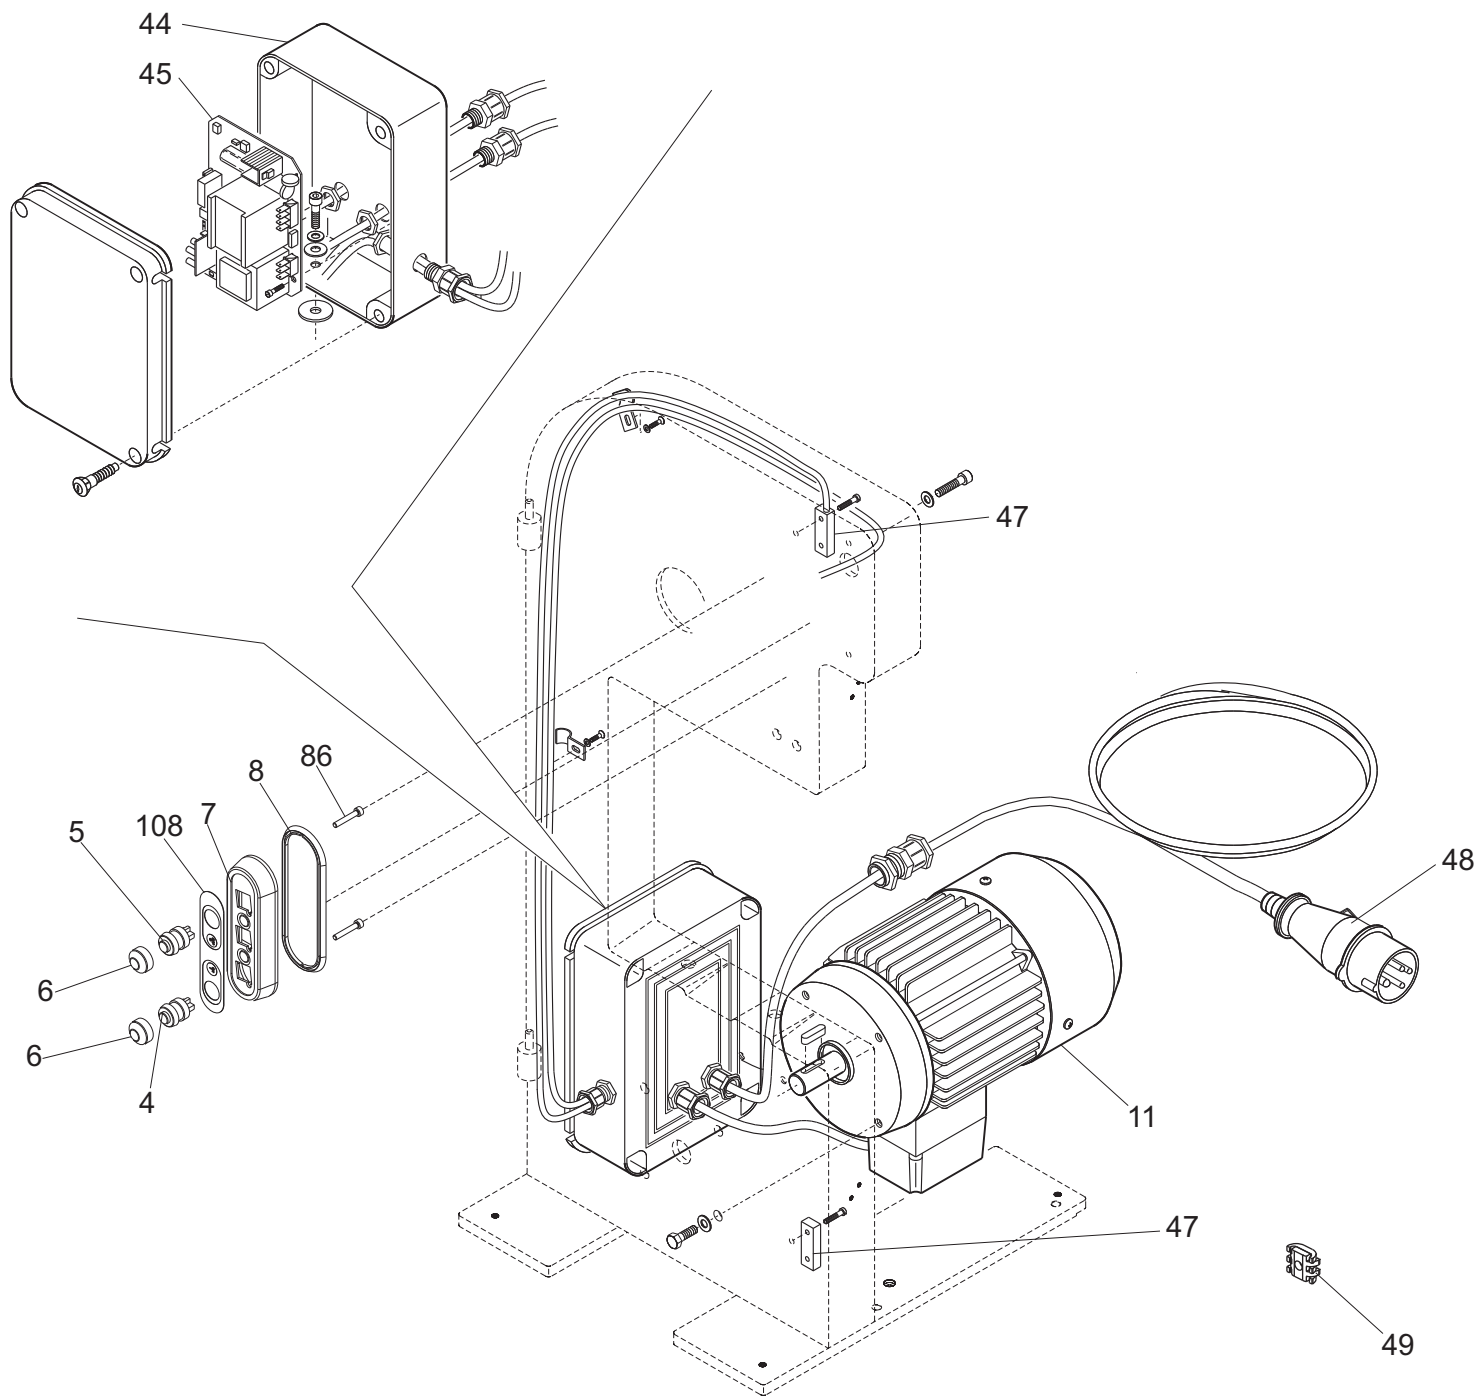

from '11.01.18 until '12.04.21

Зип Общепит

vsezip.ru

+7(812)987-08-81