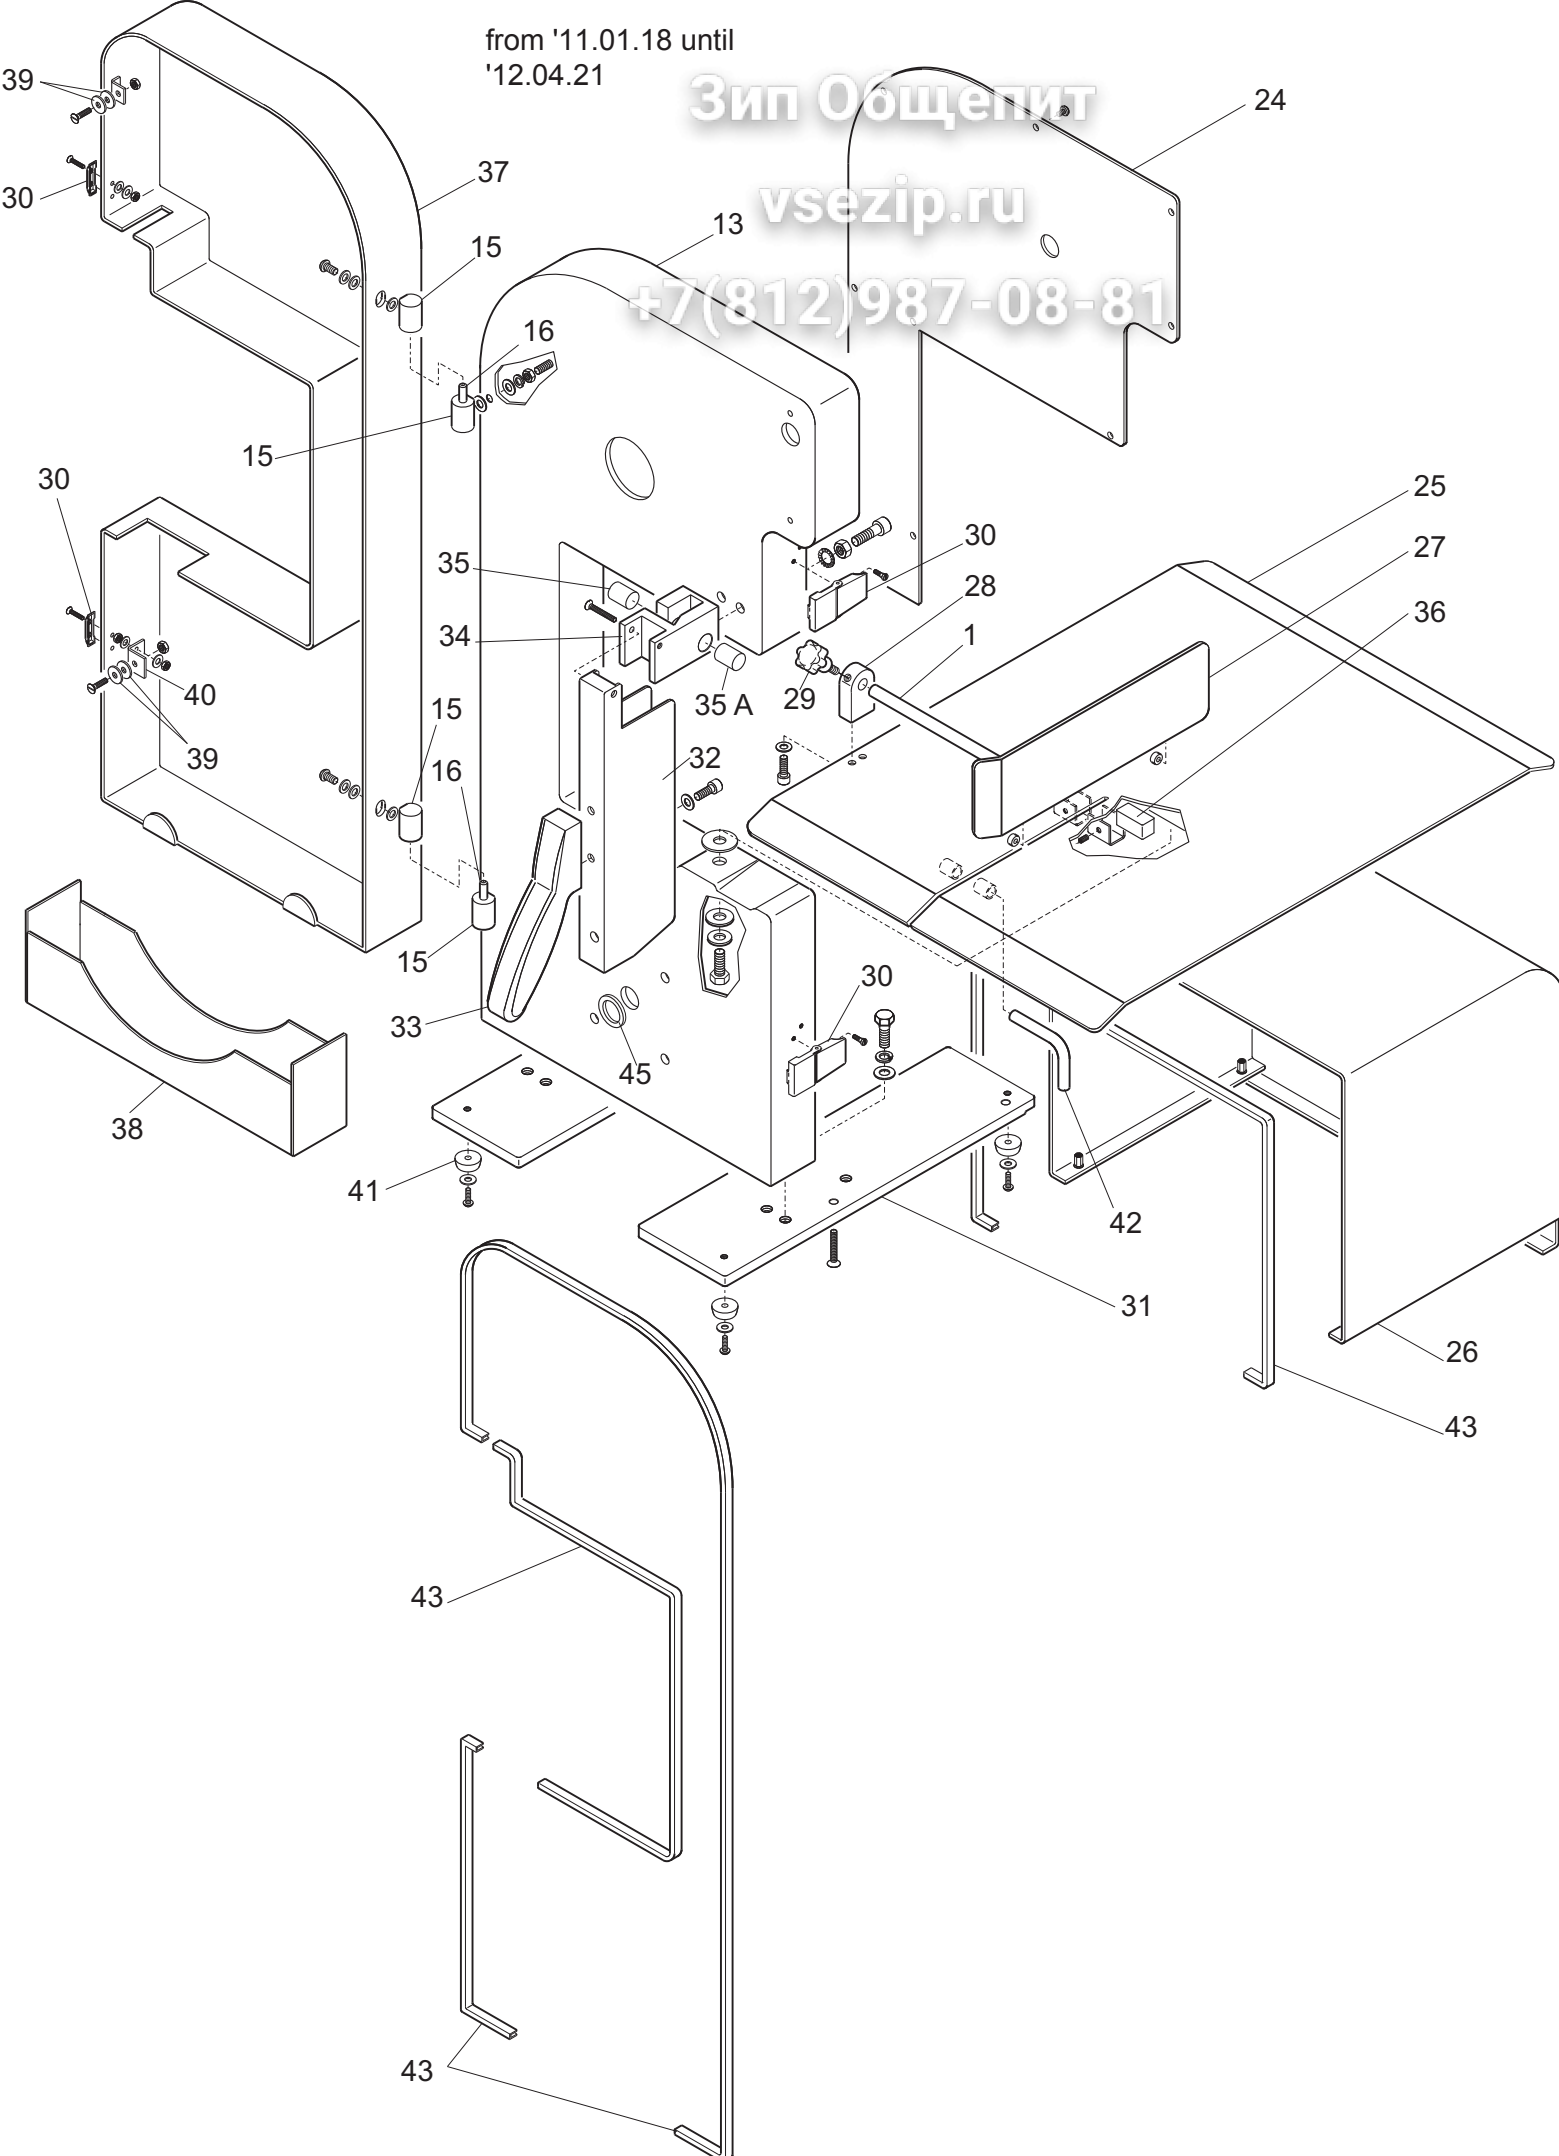

from '11.01.18 until
'12.04.21

Зип Общепит

vsezip.ru

+7(812)987-08-81