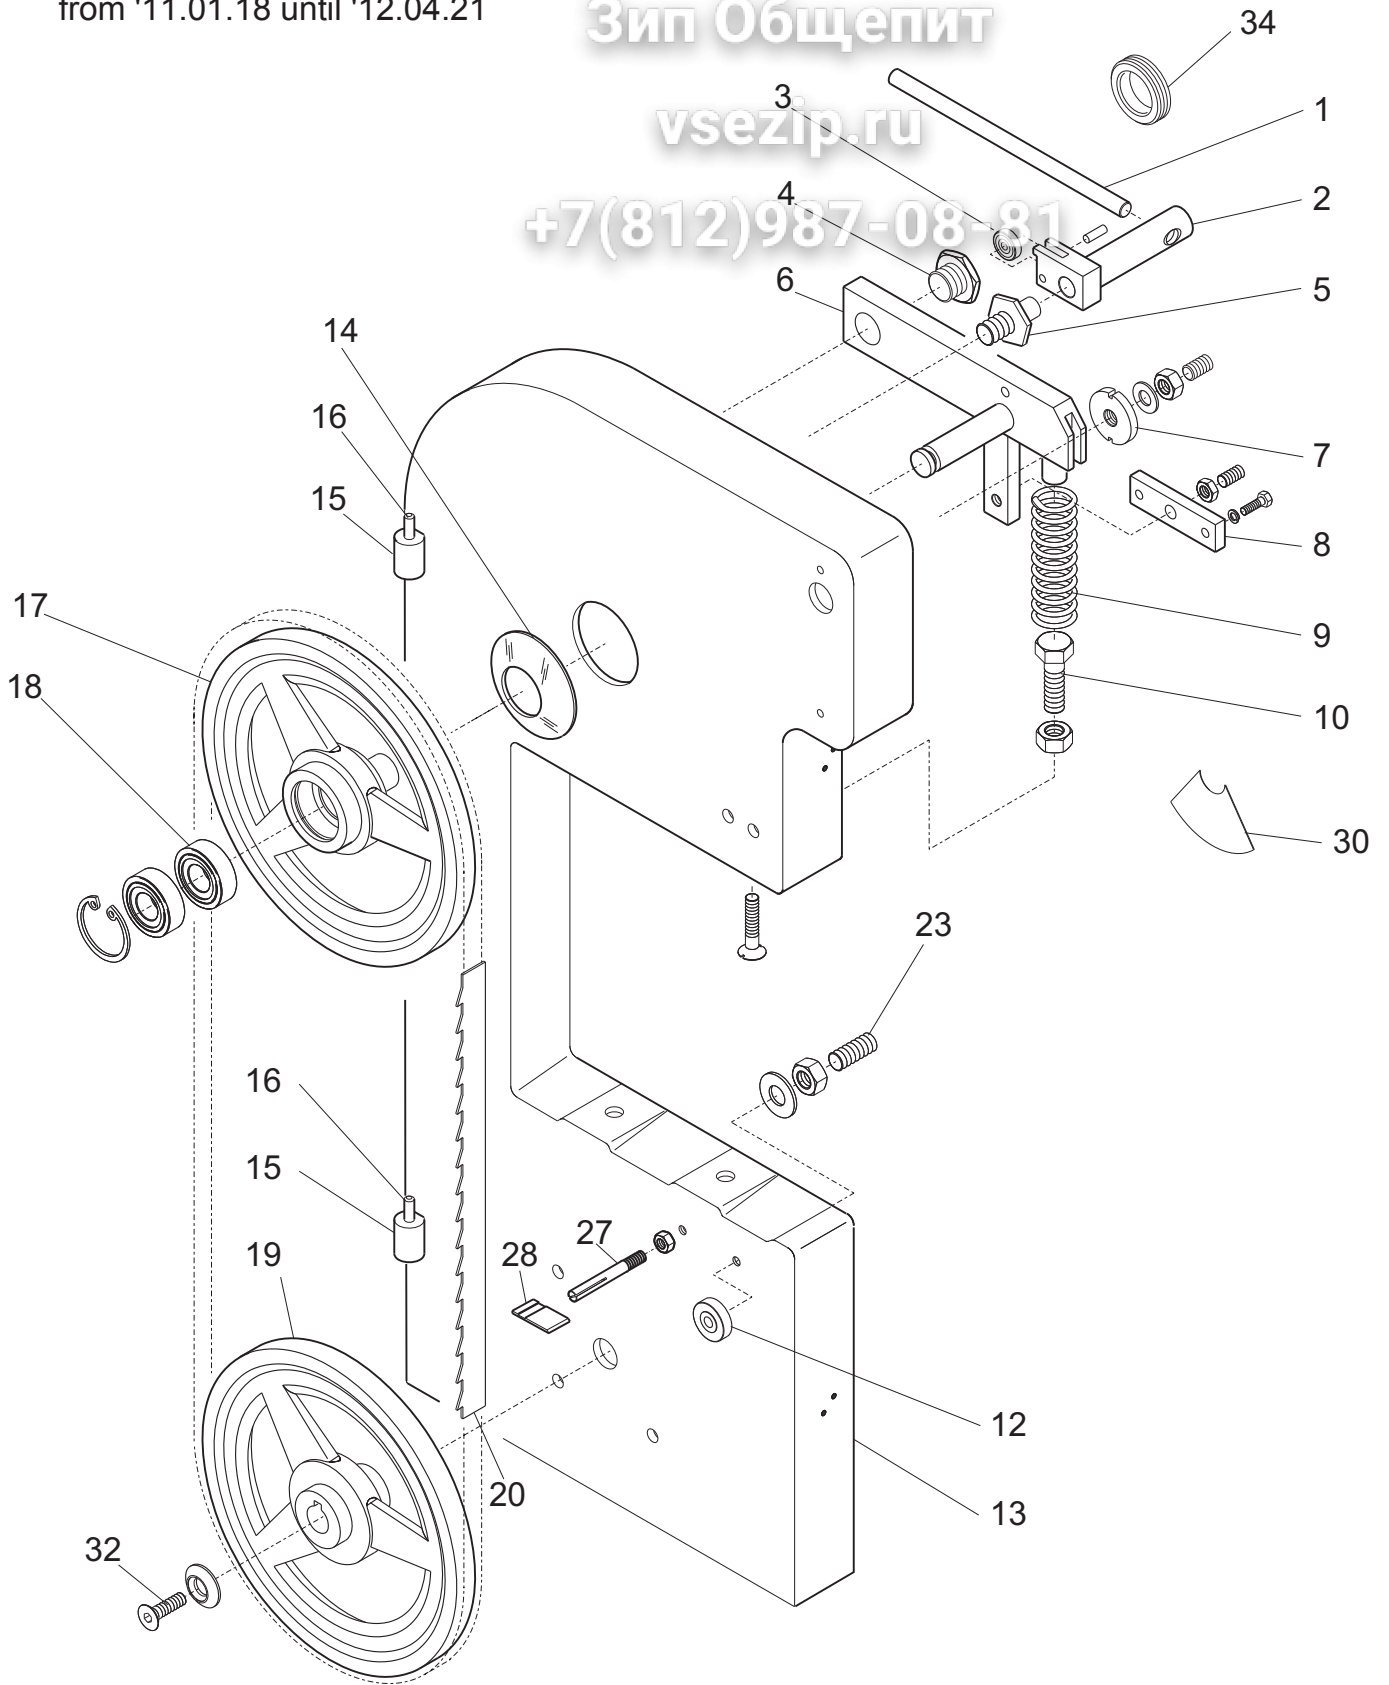

from '11.01.18 until '12.04.21

Зип Общепит

vsezip.ru

+7(812)987-08-81

Зип Общепит

SO 1650 BREMEN 400/50/3 - from '11.01.18 until '12.04.21

Riferi Nome prodotto

Codice

1	ASTA SBLOCCO LAMA SO 1650 INOX	LF2001012
2	MOLLA TENDILAMA	LF2010030
3	ROTELLA SBLOCCO LAMA	LF2010079
4	PERNO FULCRO SUPPORTO	LF2010078
5	PERNO FULCRO LEVA SO 1650 INOX	LF2001009
6	SUPPORTO PULEGGIA	LF2010086
7	GUIDA SUPPORTO PULEGGIA	LF2010081
8	STAFFA DI REGOLAZIONE	LF2010075
9	MOLLA TENDILAMA	LF2010080
10	VITE PORTAMOLLA SO 1650 INOX	LF2001011
12	CUSCINETTO 629 2RS	LF1110001
13	CORPO ANOD. SO 1650 BRM	LF2010060
14	PARAPOLVERE SBLOCCO BOCCA	LF2010085
15	CERNIERA	LF2010076
16	SPINA CERNIERA	LF2010077
17	PULEGGIA SUPERIORE SO BRM	LF2010074
18	CUSCINETTO 6203 2RS NKE	LF1150003
19	PULEGGIA INFER.BRILLANT. SO 1650 FB	LF2010096
23	GRANO CUSC. APPOGGIALAMA SO ALL	LF2010028
27	SUPPORTO RASCHIATORE SO INOX	LF2001030
28	RASCHIAT.POLIR.SO 1650 IX L.45	LF2001032
30	ADESIVO SBLOCCO LAMA PER SO INOX	LF1001001
32	VITE TE M8X20 SX PUL.INF SO 1650	LF2001039
34	GUARN. PERNO SBLOCCO LAMA SO IX	LF1400116001
1	ASTA PORZIONATRICE	LF2010091
13	CORPO ANOD. SO 1650 BRM	LF2010060
15	CERNIERA	LF2010076
16	SPINA CERNIERA	LF2010077
24	PANNELLO SUPERIORE	LF2010063
25	PIANO INOX	LF2010069
26	CARENATURA MOTORE	LF2010062
27	PORZIONATRICE	LF2010071
28	SUPPORTO FISSO PORZIONATRICE	LF2010072
29	POMOLO D.30 M6 X 10 SO	LF1510101
30	CHIUSURE 06044 NK SO	LF1510008
31	BASE SUPPORTO SO BRM	LF2010064
32	KIT SPING. UNTIL 2012 SO 1650 FB	LF2010067K
33	MANOPOLA SPINGITORE SO 1650 BRM	LF2010068
34	SUPPORTO SPINGITORE SO 1650 BRM	LF2010066
35	GUIDAL. TONDO ROSSO SO FB E L=23	LF2010018A
35 A	GUIDAL. TONDO ROSSO SO FB I L=17,5	LF2010018B
36	TASSELLO SO	LF1510705
37	SPORTELLO SO BRM	LF2010061
38 B	CASSETTO SO BRM	LF2010065
38 A	CASSETTO INOX X TERM. SO BRM BASIC	LF2010089
39	MAGNETE NEODINIO SO	LF1033303
40	SUPPORTO MAGNETE	LF2010088