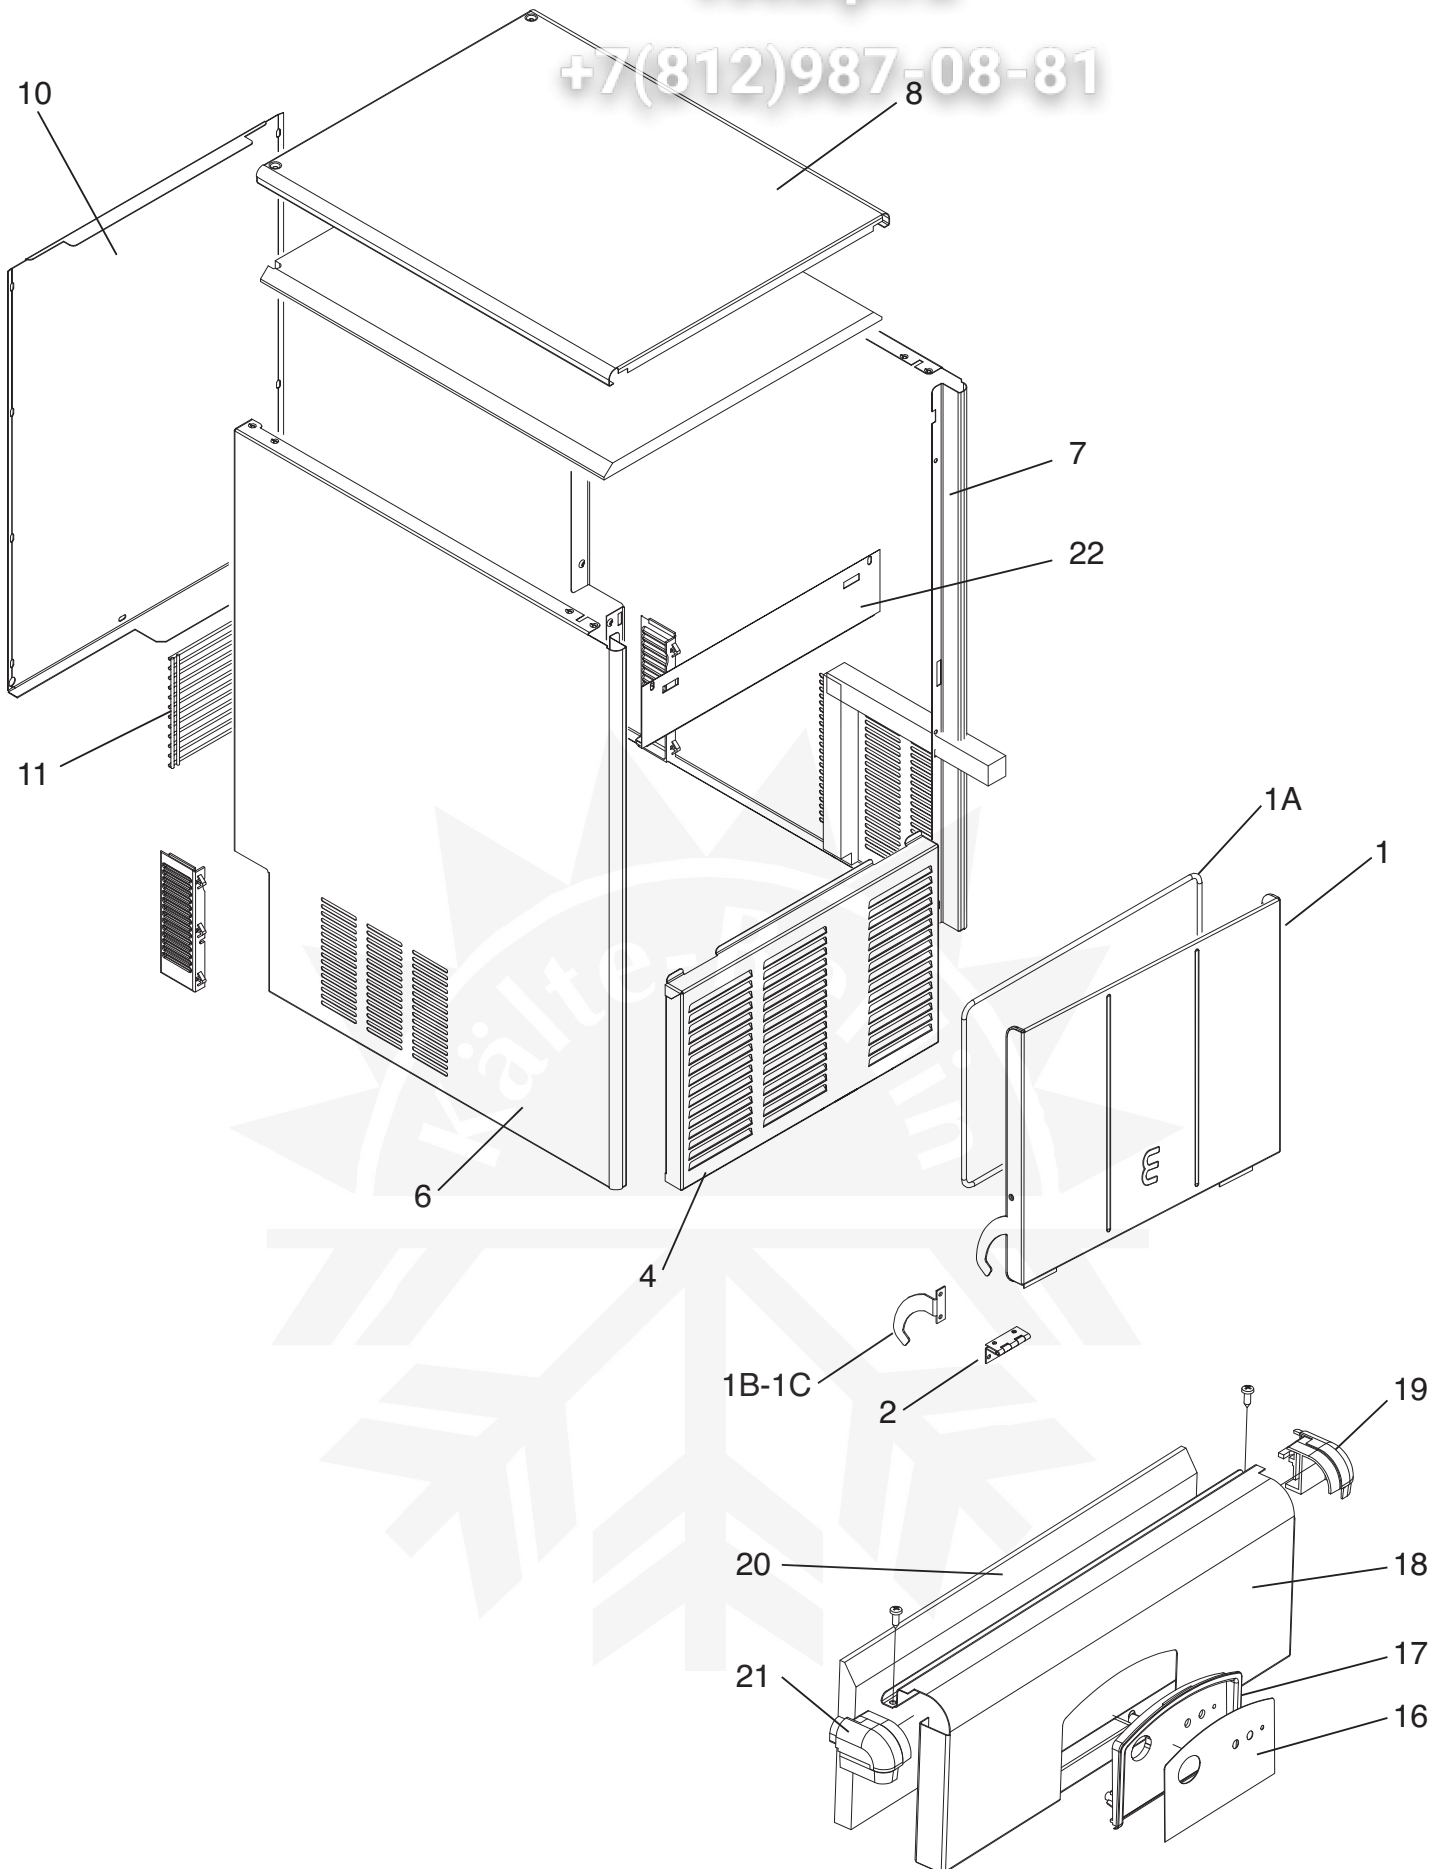

+7(812)987-08-81

Pos. Nr.	Codice Code	Descrizione	Description	Description	
1	81400018/0	ASSIEME PORTA	DOOR ASSY	ENSEMBLE PORTE	1
1A	19352049/0	GUARNIZIONE PORTA	GASKET	JOINT D'ÉTANCHÉITÉ	1
1B	25325902/0	FERMO PORTA DX	DOOR STOP DX	ARRÊT DE PORTE DX	1
1C	25325903/0	FERMO PORTA SX	DOOR STOP DX	ARRÊT DE PORTE DX	1
1D	25030037/0	ALBERINO PORTA	DOOR SHAFT	PIVOT PORTE	1
2	25130141/0	CERNIERE	HINGES	CHARNIÈRES	2
3	25339014/0	FILTRO	FILTER	FILTRE	1
4	25610124/0	PRESA ARIA FRONTALE	FRONTAL AIR INTAKE	PRISE D'AIR FRONTALE	1
5	25725610/0	CORNICE SUPPORTO FILTRO	FILTER SUPPORT FRAME	CADRE DE SUPPORT DU FILTRE	1
6	81400022/0	PANNELLO LATERALE SINISTRO	LEFT SIDE PANEL	PANNEAU GAUCHE	1
7	81400021/0	PANNELLO LATERALE DESTRO	RIGHT SIDE PANEL	PANNEAU DROITE	1
8	81400016/0	PANNELLO COPERCHIO	COVER PANEL	COUVERCLE	1
9	41109519/0	MAGNETI CHIUSURA	MAGNETIC CLOSURE	FERMETURE MAGNÉTIQUE	2
10	25550892/0	PANNELLO POSTERIORE	BACK PANEL	PANNEAU POSTERIEURE	1
11	25380401/0	GRIGLIA POSTERIORE	REAR GRILLE	GRILLE POSTERIEURE	1
16	19263108/0	ETICHETTA	LABEL	ÉTIQUETTE	1
17	25165558/0	CORNICE INT. E QUADRO COMANDI	INTERNAL FRAME AND CONTROL PANEL	INTERIEUR CADRE ET PANNEAU DE COMMANDE	1
18	25175243/0	CRUSCOTTO	DASH BOARD	TABEAU DE BORD	1
19	25088565/0	ANGOLO DESTRO	CORNER RIGHT	DROITE COIN	1
20	25410127/0	ISOLAMENTO	INSULATION	ISOLATION	1
21	25088566/0	ANGOLO SINISTRO	CORNER LEFT	COIN GAUCHE	1
22	25470052/0	MASCHERA DI COPERTURA	COVER PLATE	TOLE DE COUVERTURE	1