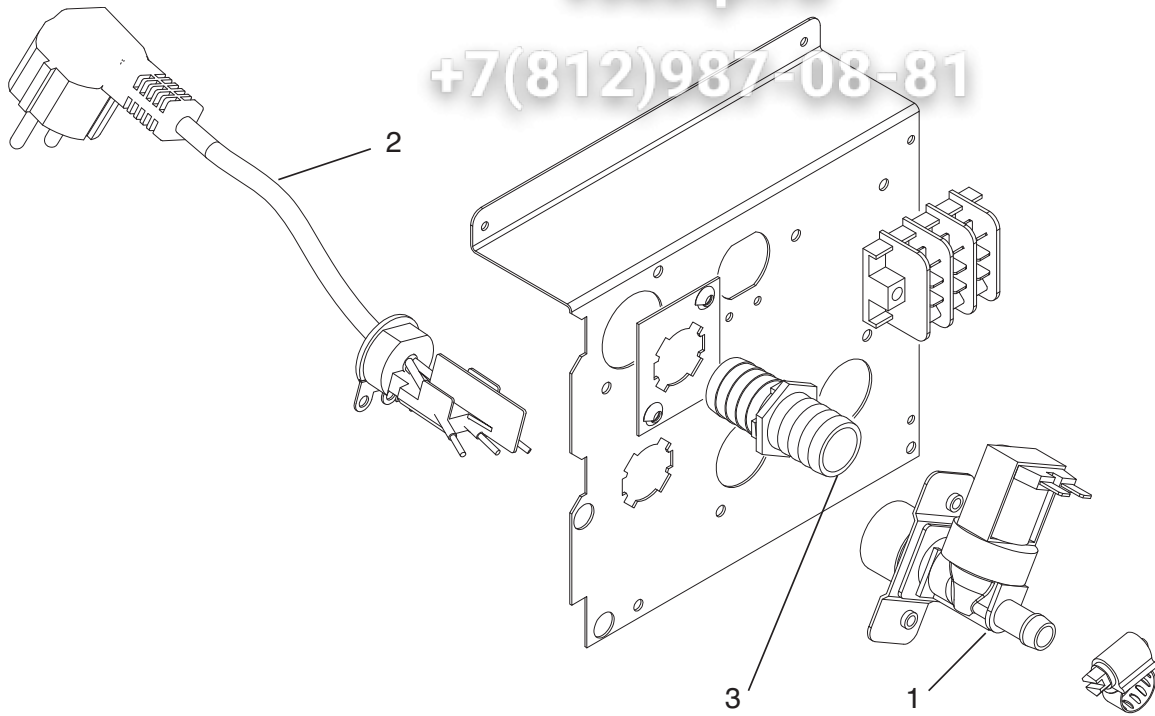

ATTACCHI IDRICI - VERSIONE ARIA
WATER CONNECTION - AIR VERSION
RACCORDEMENT DE L'EAU - VERSION AIR

Зип Общепит

€21

004

vsezip.ru

+7(812)987-08-81

Pos. Nr.	Codice Code	Descrizione	Description	Description	
1	19865507/0	ELETTROV. SINGOLA CARICO ACQUA	SINGLE WATER INLET VALVE	SEULE CLAPET D'ADMISSION D'EAU	1
2	81300024/0	SPINA ELETTRICA CON CAVO TIPO SUKO	PLUG WITH CABLE TYPE SUKO	PRISE AVEC SUKO TYPE DE CÂBLE	1
3	25690807/0	SCARICO MACCHINA	DISCHARGE MACHINE	BOUCHON	1