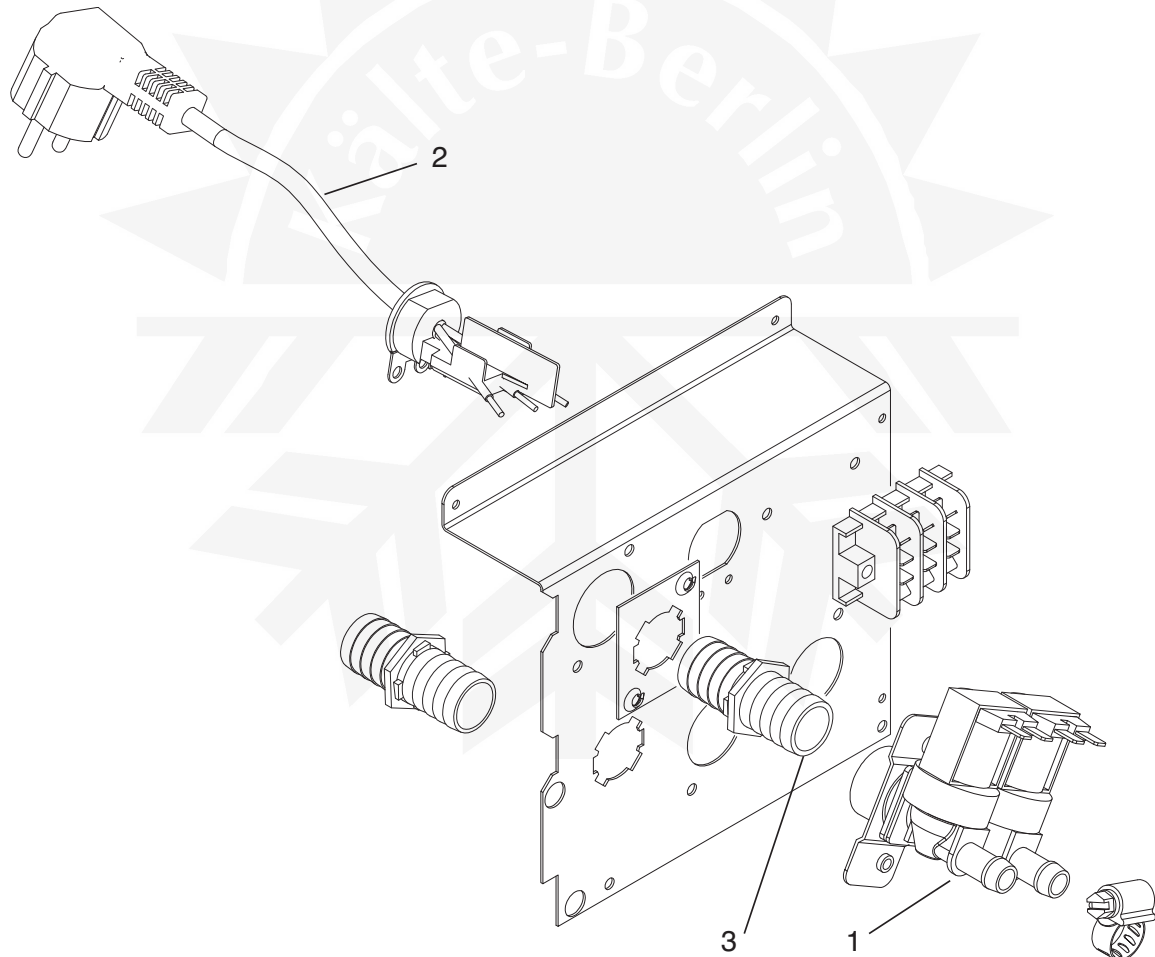

ATTACCHI IDRICI - VERSIONE ARIA
WATER CONNECTION - AIR VERSION
RACCORDEMENT DE L'EAU - VERSION AIR

Зип Общепит

€35

004

vsezip.ru

+7(812)987-08-81

Pos. Nr.	Codice Code	Descrizione	Description	Description	
1	19865507/0	ELETTROV. SINGOLA CARICO ACQUA	SINGLE WATER INLET VALVE	SEULE CLAPET D'ADMISSION D'EAU	1
2	81300024/0	SPINA ELETTRICA CON CAVO TIPO SUKO	PLUG WITH CABLE TYPE SUKO	PRISE AVEC SUKO TYPE DE CÂBLE	1
3	25690807/0	SCARICO MACCHINA	DISCHARGE MACHINE	BOUCHON	1

ATTACCHI IDRICI - VERSIONE ACQUA
WATER CONNECTION - WATER VERSION
RACCORDEMENT DE L'EAU - VERSION EAU

€35

004

Pos. Nr.	Codice Code	Descrizione	Description	Description	
1	19865530/0	ELETTROV. DOPPIA CARICO ACQUA	DOUBLE WATER INLET VALVE	DOUBLE CLAPET D'ADMISSION D'EAU	1
2	81300024/0	SPINA ELETTRICA CON CAVO TIPO SUKO	PLUG WITH CABLE TYPE SUKO	PRISE AVEC SUKO TYPE DE CÂBLE	1
3	25690807/0	SCARICO MACCHINA	DISCHARGE MACHINE	BOUCHON	1