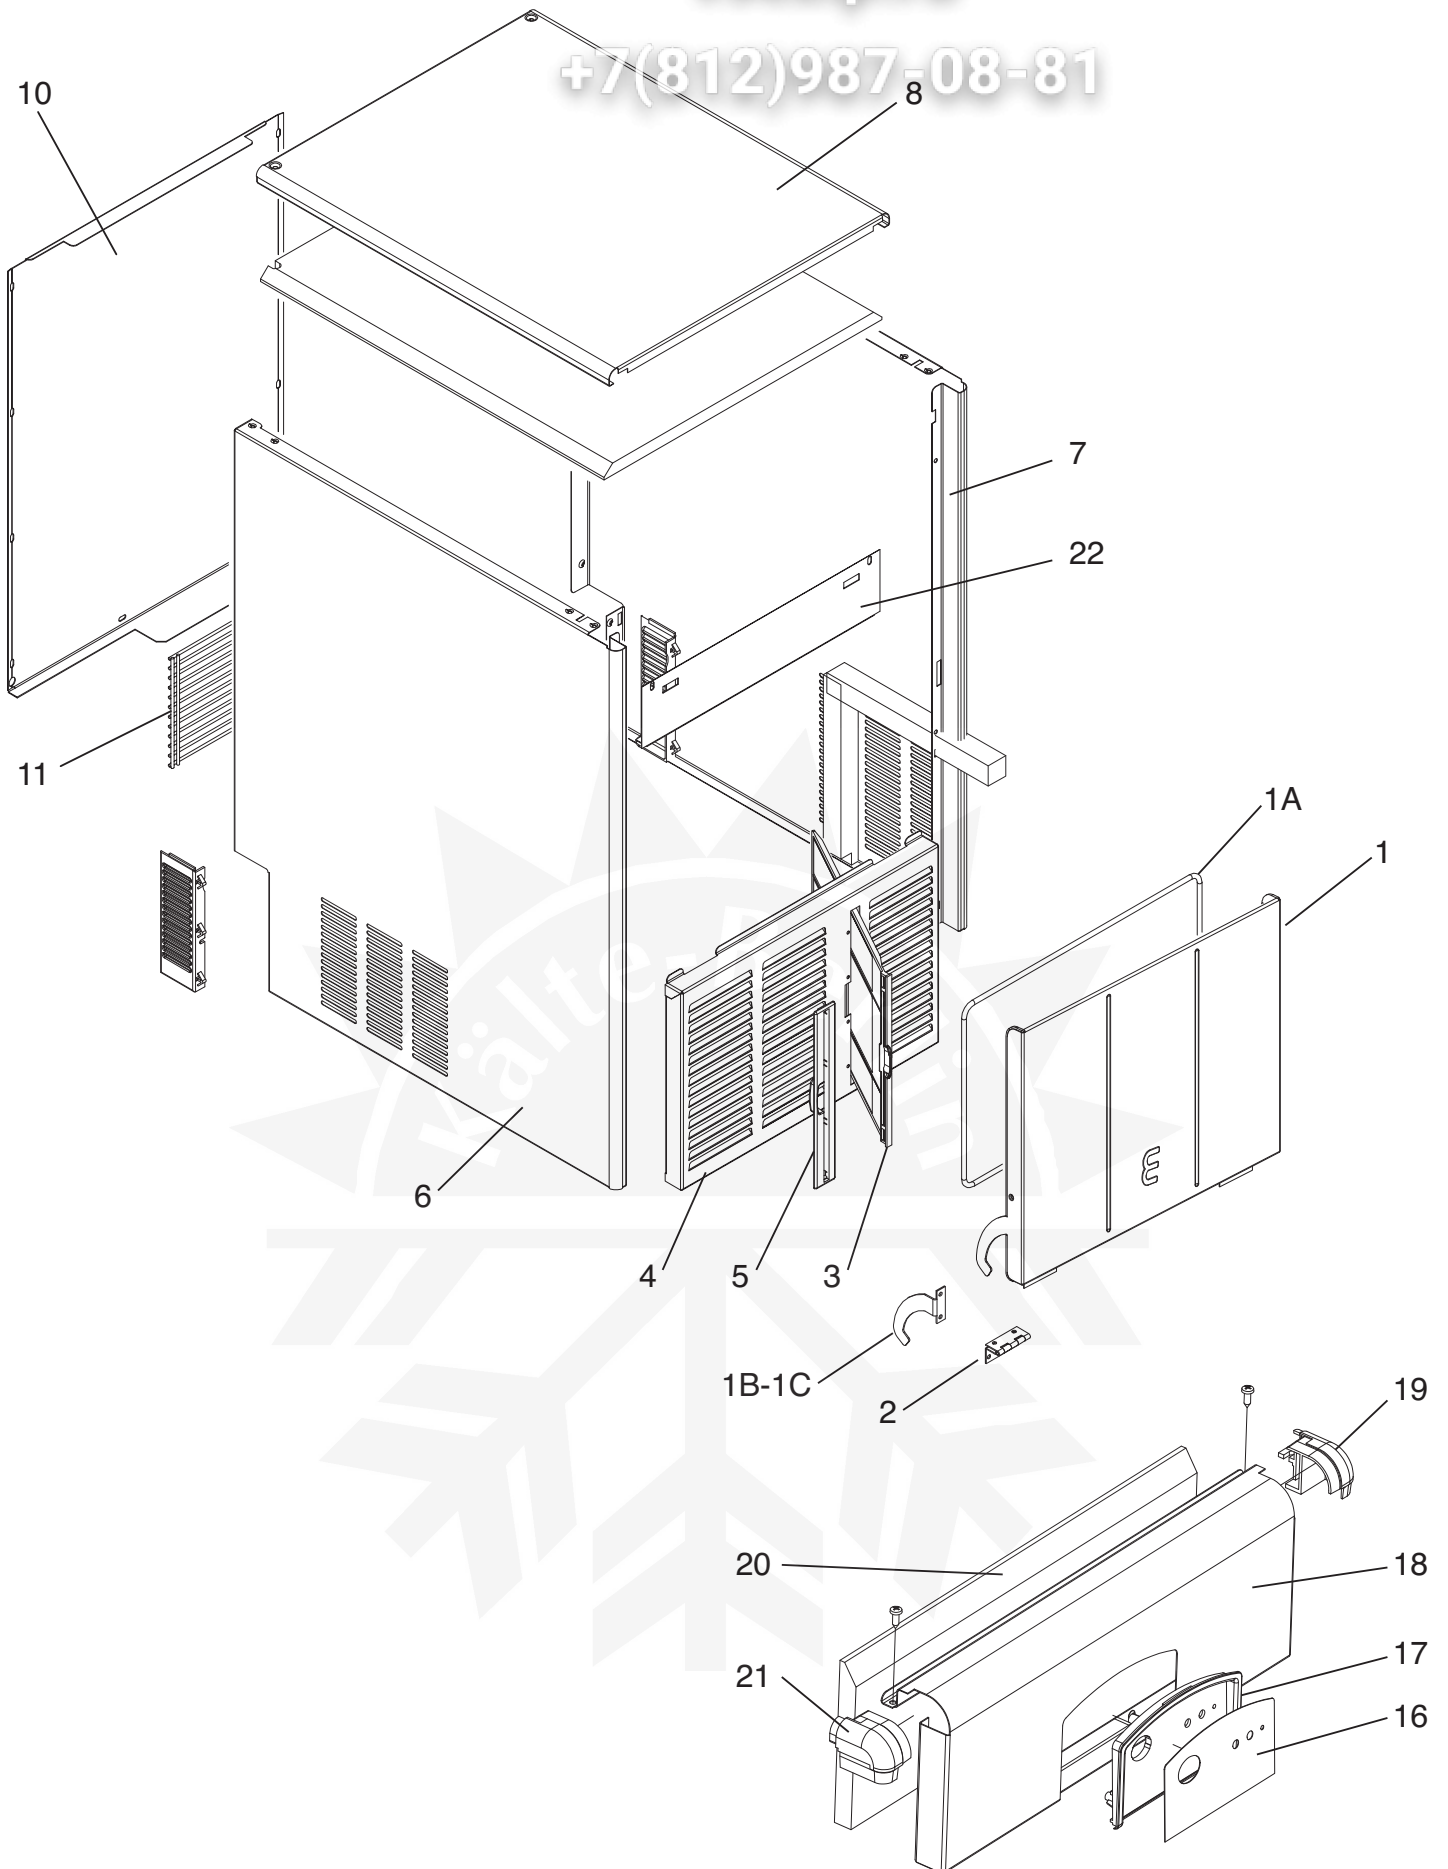

+7(812)987-08-81

Pos. Nr.	Codice Code	Descrizione	Description	Description	
1	81400018/0	ASSIEME PORTA	DOOR ASSY	ENSEMBLE PORTE	1
1A	19352049/0	GUARNIZIONE PORTA	GASKET	JOINT D'ÉTANCHÉITÉ	1
1B	25325902/0	FERMO PORTA DX	DOOR STOP DX	ARRÊT DE PORTE DX	1
1C	25325903/0	FERMO PORTA SX	DOOR STOP DX	ARRÊT DE PORTE DX	1
1D	25030037/0	ALBERINO PORTA	DOOR SHAFT	PIVOT PORTE	1
2	25130141/0	CERNIERE	HINGES	CHARNIÈRES	2
3	25339014/0	FILTRO	FILTER	FILTRE	1
4	25610124/0	PRESA ARIA FRONTALE	FRONTAL AIR INTAKE	PRISE D'AIR FRONTALE	1
5	25725610/0	CORNICE SUPPORTO FILTRO	FILTER SUPPORT FRAME	CADRE DE SUPPORT DU FILTRE	1
6	81400022/0	PANNELLO LATERALE SINISTRO	LEFT SIDE PANEL	PANNEAU GAUCHE	1
7	81400021/0	PANNELLO LATERALE DESTRO	RIGHT SIDE PANEL	PANNEAU DROITE	1
8	81400016/0	PANNELLO COPERCHIO	COVER PANEL	COUVERCLE	1
9	41109519/0	MAGNETI CHIUSURA	MAGNETIC CLOSURE	FERMETURE MAGNÉTIQUE	2
10	25550892/0	PANNELLO POSTERIORE	BACK PANEL	PANNEAU POSTERIEURE	1
11	25380401/0	GRIGLIA POSTERIORE	REAR GRILLE	GRILLE POSTERIEURE	1
16	19263108/0	ETICHETTA	LABEL	ÉTIQUETTE	1
17	25165558/0	CORNICE INT. E QUADRO COMANDI	INTERNAL FRAME AND CONTROL PANEL	INTERIEUR CADRE ET PANNEAU DE COMMANDE	1
18	25175243/0	CRUSCOTTO	DASH BOARD	TABEAU DE BORD	1
19	25088565/0	ANGOLO DESTRO	CORNER RIGHT	DROITE COIN	1
20	25410127/0	ISOLAMENTO	INSULATION	ISOLATION	1
21	25088566/0	ANGOLO SINISTRO	CORNER LEFT	COIN GAUCHE	1
22	25470052/0	MASCHERA DI COPERTURA	COVER PLATE	TOLE DE COUVERTURE	1