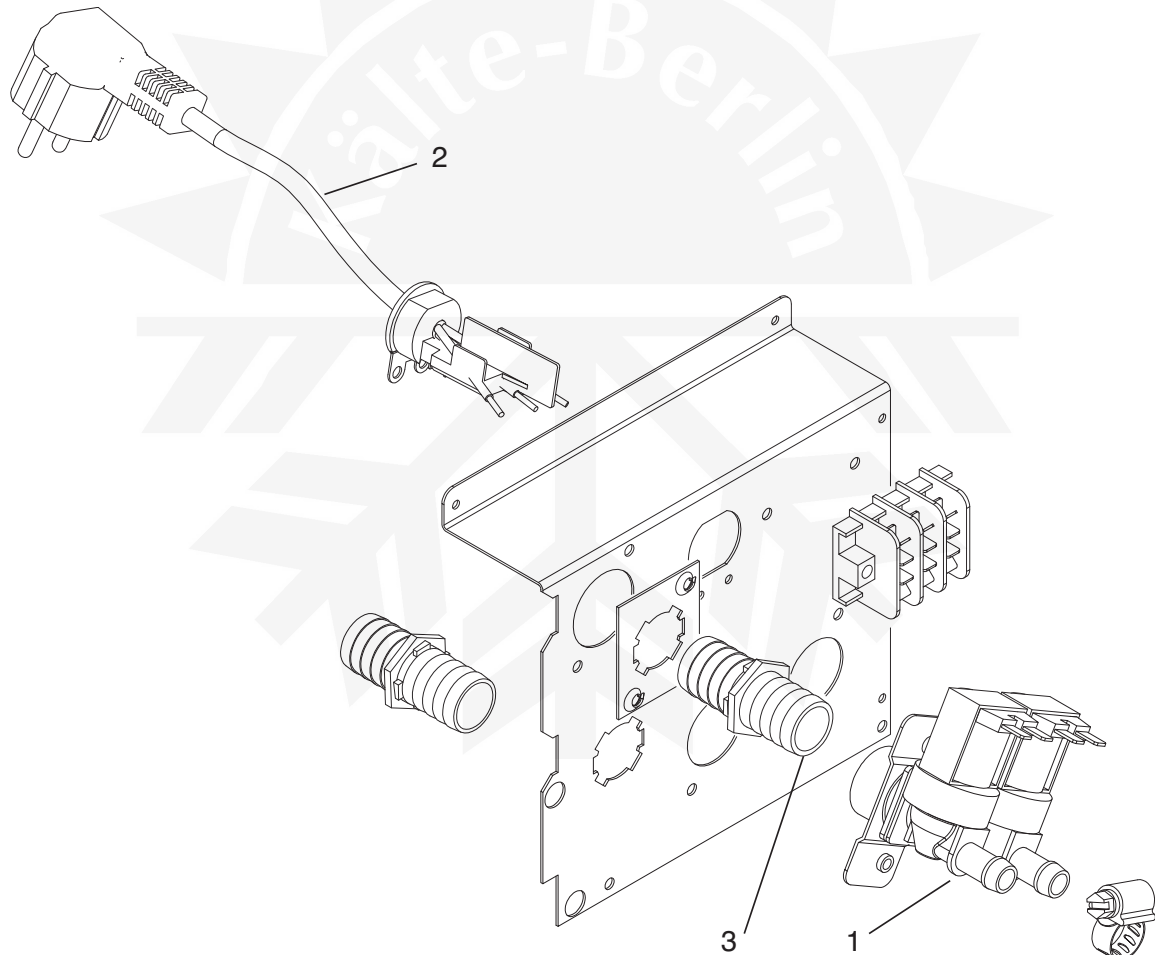

ATTACCHI IDRICI - VERSIONE ARIA
WATER CONNECTION - AIR VERSION
RACCORDEMENT DE L'EAU - VERSION AIR

Зип Общепит

€25

vsezip.ru

+7(812)987-08-81

ATTACCHI IDRICI - VERSIONE ACQUA
WATER CONNECTION - WATER VERSION
RACCORDEMENT DE L'EAU - VERSION EAU

€25

ATTACCHI IDRICI - VERSIONE ARIA
WATER CONNECTION - AIR VERSION
RACCORDEMENT DE L'EAU - VERSION AIR

Зип Общепит

€25

004

vsezip.ru

+7(812)987-08-81

Pos. Nr.	Codice Code	Descrizione	Description	Description	
1	19865507/0	ELETTROV. SINGOLA CARICO ACQUA	SINGLE WATER INLET VALVE	SEULE CLAPET D'ADMISSION D'EAU	1
2	81300024/0	SPINA ELETTRICA CON CAVO TIPO SUKO	PLUG WITH CABLE TYPE SUKO	PRISE AVEC SUKO TYPE DE CÂBLE	1
3	25690807/0	SCARICO MACCHINA	DISCHARGE MACHINE	BOUCHON	1