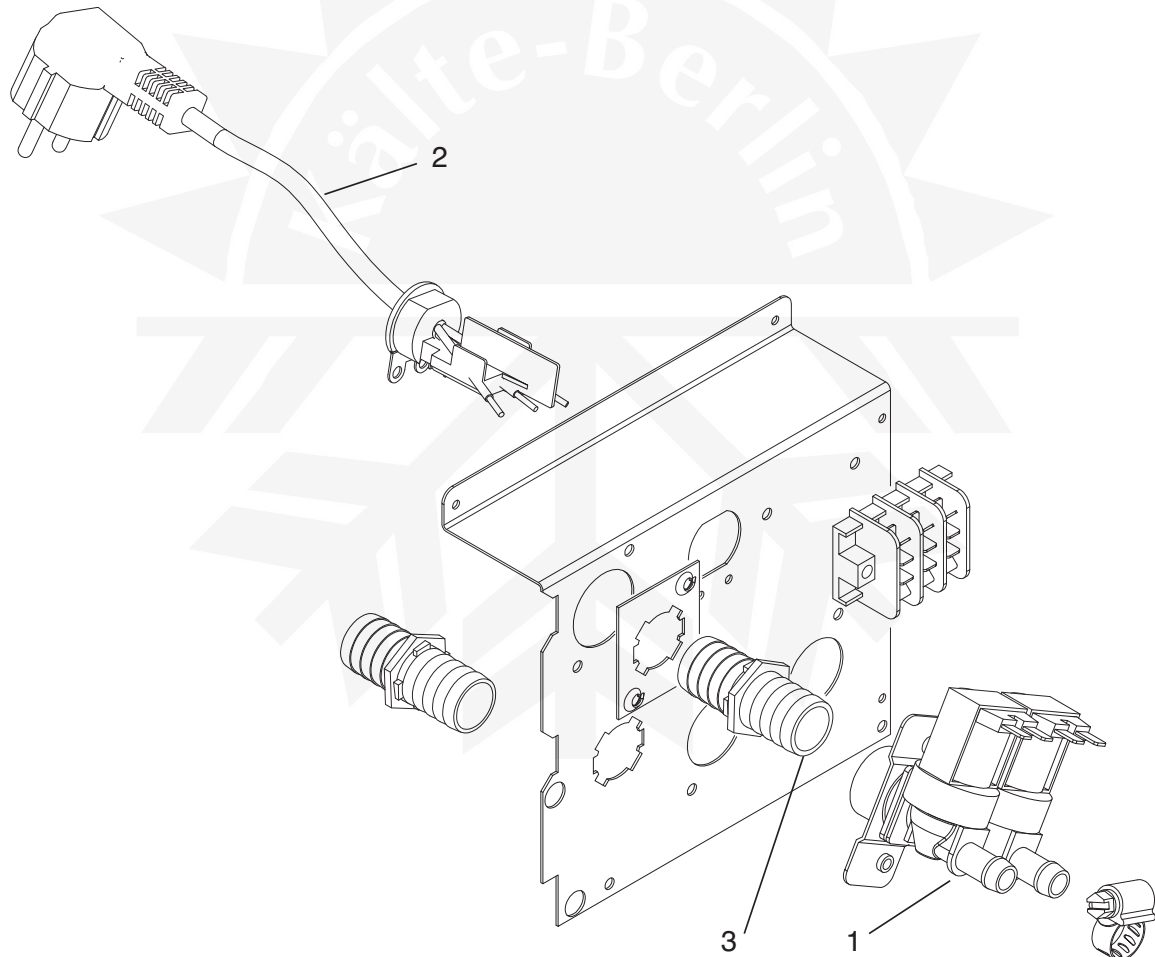

ATTACCHI IDRICI - VERSIONE ARIA
WATER CONNECTION - AIR VERSION
RACCORDEMENT DE L'EAU - VERSION AIR

Зип Общепит

€21

004

vsezip.ru

+7(812)987-08-81

Pos. Nr.	Codice Code	Descrizione	Description	Description	
1	19865507/0	ELETTROV. SINGOLA CARICO ACQUA	SINGLE WATER INLET VALVE	SEULE CLAPET D'ADMISSION D'EAU	1
2	81300024/0	SPINA ELETTRICA CON CAVO TIPO SUKO	PLUG WITH CABLE TYPE SUKO	PRISE AVEC SUKO TYPE DE CÂBLE	1
3	25690807/0	SCARICO MACCHINA	DISCHARGE MACHINE	BOUCHON	1