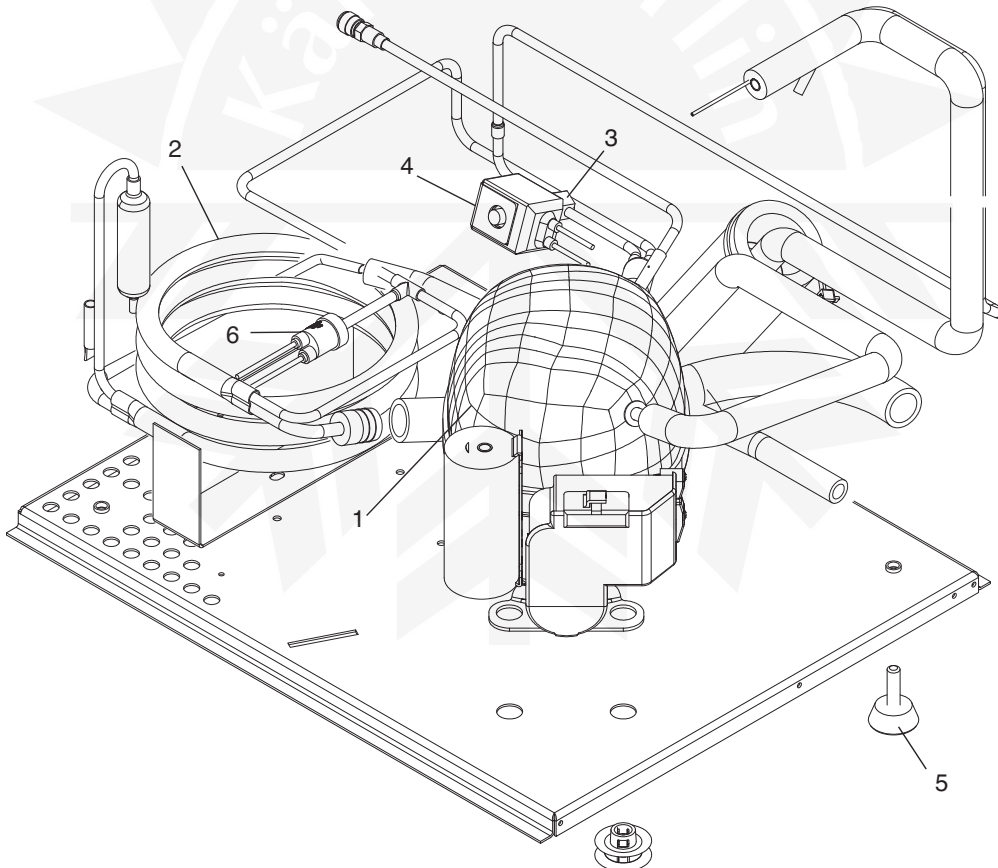

UNITÀ CONDENSATRICE - VERSIONE ARIA
CONDENSING UNIT - AIR VERSION
UNITÉ DE CONDENSATION - VERSION AIR

Зип Ощепит

€25

vsezip.ru

+7(812)987-08-81

UNITÀ CONDENSATRICE - VERSIONE ACQUA
CONDENSING UNIT - WATER VERSION
UNITÉ DE CONDENSATION - VERSION EAU

€25