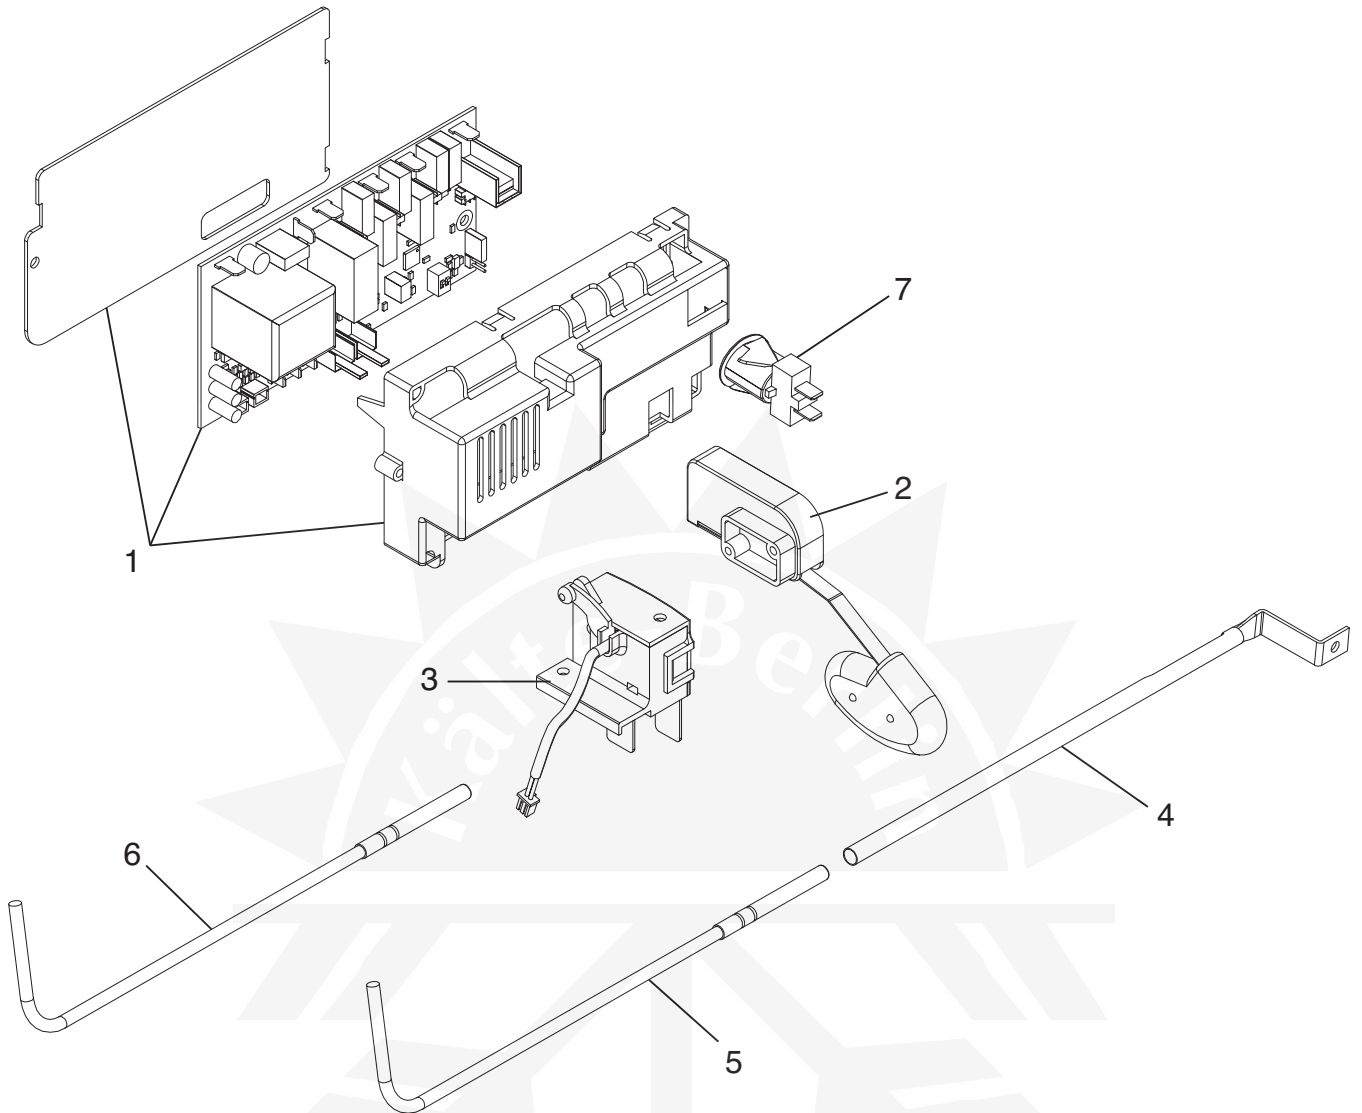

Pos. Nr.	Codice Code	Descrizione	Description	Description	
1	81400124/0	ASSIEME SCHEDA ELETTRONICA	ELECTRONIC BOARD ASSY	ENSAMBLE CARTE ÉLECTRONIQUE	1
2	81409179/0	ASSIEME MICRO GALLEGGIANTE	MICRO FLOAT ASSY	ENSAMBLE FLOAT MICRO	1
3	81400044/0	ASSIEME SENSORE ACQUA	WATER SONDE ASSY	ENSAMBLE EAU SONDE	1
4	25792029/0	TUBO PORTA SONDA	SENSOR TUBE SUPPORT	PORTE-SONDE TUBE	1
5	33580265/0	SONDA DEPOSITO	BIN SENSOR	BAC SONDE	1
6	33580135/0	SONDA CONDENSATORE	CONDENSER SENSOR	SONDE CONDENSEUR	1
7	33400060/0	INTERRUTTORE	SWITCH	COMMUTATEUR	1