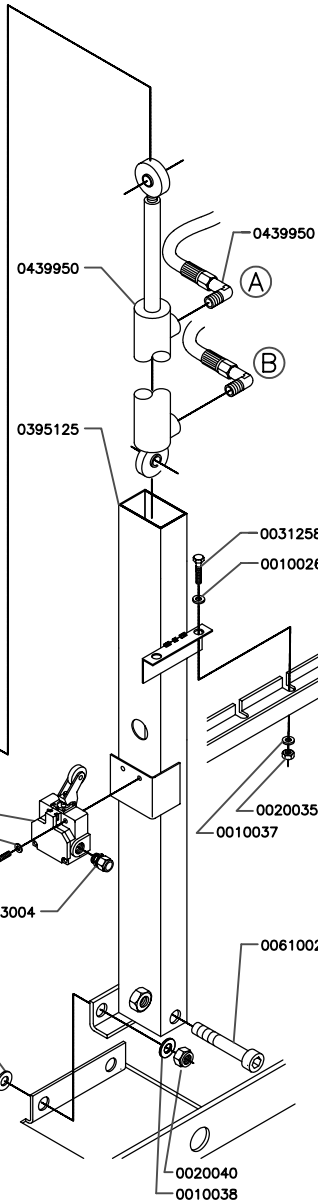

0400709

0042102

0221920
0221920
0221915

0220105
0010014
0041244

02203004

0010038
0031286

0220065

0020025
0010014
0223014

0020040
0010038

0439950

0439950

0395125

0031258
0010026

0020035
0010037

0061002

0020040
0010038

0020035
0010037
0395110
0020030
0010037
0395110
0221921
0203101
0203007
0203005
0221990
0221922
0221972
0221955
0221960
0221975
0221984
0221080
0220062
0220072
0042115
0221976
0221920
0221920
0221915
0220105
0010014
0041244
02203004
0010038
0031286
0220065
0020025
0010014
0223014
0203100
0203107
0203105
0041102
0010037
0031268
0221978
0221124
0220027
0221013

Scale:	Name:	Exploded View	
Date: Jan 2007	DT60 200-230 V		
Drawn by: MD	A 4 Drawing Page 2-3		
HENKELMAN B.V. P.O. box 2117 5202 CC 's-Hertogenbosch Tel. ++31(0)73 - 6213671 Fax ++31(0)73 - 6221318 The Netherlands		Rev. 040	
<small>Ownership, quality, reserves, duplication or information in third parties is not permitted without written permission of the owner.</small>			