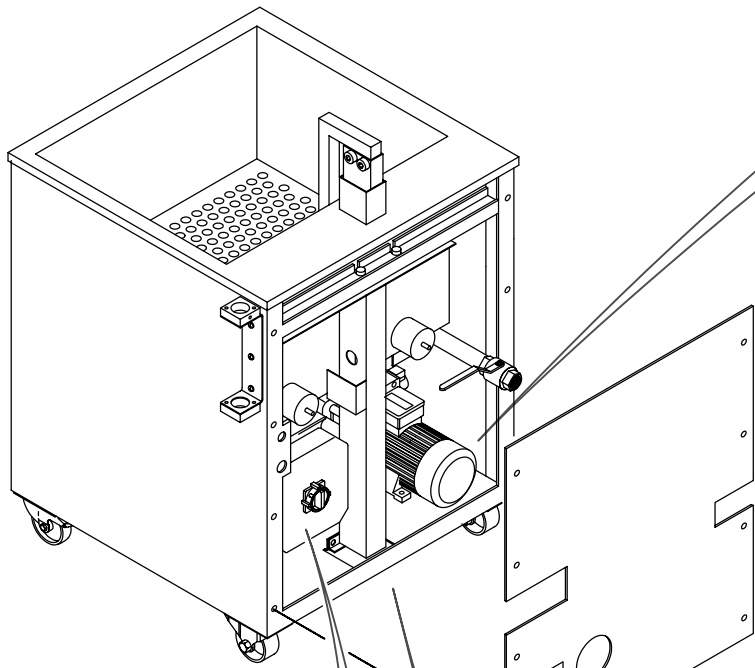

0010031
0061006
0020098
0010031

0400706
0395130

0065254
0395125

0400706

0400709

0042102

0221920
0221920
0221915

0220105
0010014
0041244

02203004

0010038
0031286

0220065

0020025
0010014
0223014

0020040
0010038