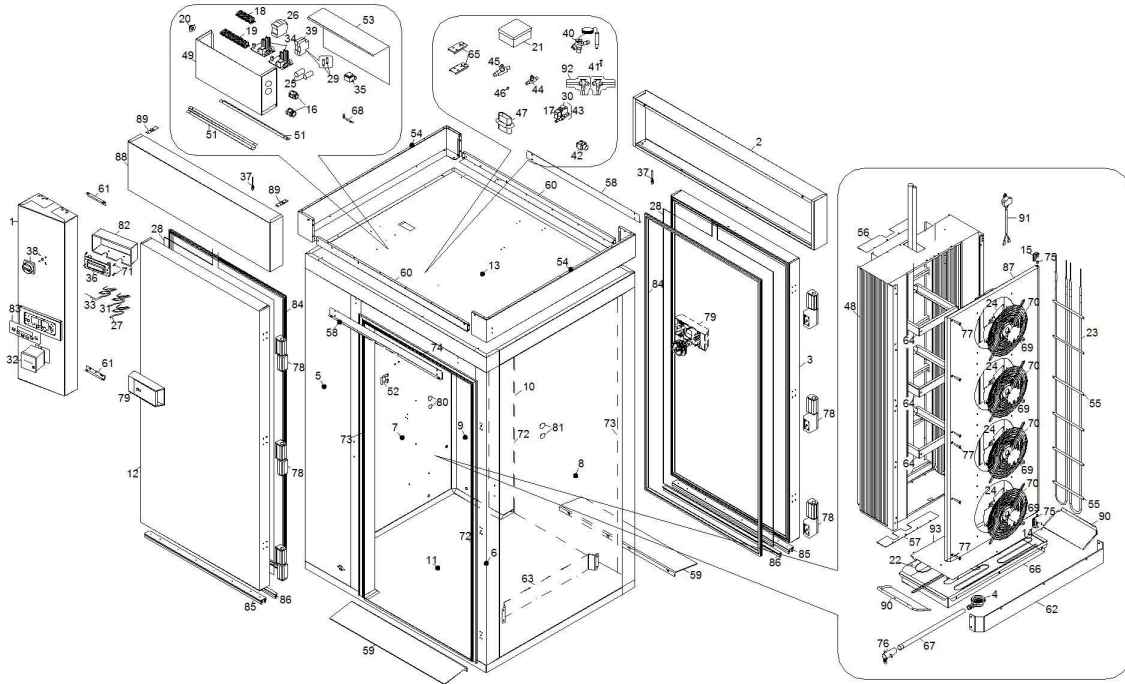

Pos	Code	Description	Info
001	3044410	CONTROL BOARD	17/12/2009-
002	3050840		01/03/2005-
003	3050880		01/03/2005-
004	3300320	EXHAUST RAMMER	01/03/2005-
005	30A4340	REAR PANEL	01/03/2005-
006	30A4350	DOOR PANEL	01/03/2005-
007	30A4360	SIDE PANEL	01/03/2005-
008	30A4370	SIDE PANEL	01/03/2005-
009	30A4380	FRONT PANEL	01/03/2005-
010	30A6260		01/03/2005-
011	30D6630		01/03/2005-
012	30F0620	DOOR	01/03/2005-
013	30G3930	CEILING PANEL	01/03/2005-
014	30T6210	BOTTOM BRACKET	01/03/2005-
015	30T6650	TOP BRACKET	01/03/2005-
016	32D0220	CABLE CLAMP Ø 16	01/03/2005-
017	32D0710	THREE-POLE CONNECTOR	01/03/2005-
018	32D0740	TERMINAL BOARD	01/03/2005-
019	32D0761	TERMINAL BOARD	01/03/2005-
020	32D1350	CABLE CLAMP	01/03/2005-
021	32D1900	BOX	01/03/2005-
022	32G1810	HEATING ELEMENT	01/03/2005-
023	32G3630	HEATING ELEMENT	01/03/2005-
024	32M7050	FAN	01/03/2005-
025	32V1740	CONDENSER	01/03/2005-
026	32V3160	SWITCH	01/03/2005-
027	32V3730	NTC PROBE	01/03/2005-
028	32V3960	RESISTOR	01/03/2005-
029	3064480	FUSE	07/11/2005-
030	32V4590	COIL	01/03/2005-
031	32V6010	EVAPORATOR PROBE NTC	01/03/2005-
032	32V7460	THERMIC PRINTER	01/03/2005-
033	32V7960	PIN PROBE	01/03/2005-
034	3080200	PART.MODULE	30/06/2006-
035	32V8320	TRANSFORMER	01/03/2005-
036	32V8680	ELECTRONIC CARD	01/03/2005-
037	32W3460	MICROSWITCH	08/06/2006-
038	32W3650	THREE-POLE SWITCH	01/03/2005-
039	32Z9500	FUSE-HOLDER	07/11/2005-
040	33A1590	THERMOST. VALVE	01/03/2005-
041	33A1600	BORE	01/03/2005-
042	33A1620	VALVE BODY	01/03/2005-
043	33G0750	VALVE	01/03/2005-
044	33G0760	TAP	01/03/2005-
045	33G0780	TAP	01/03/2005-
046	33G0960	GASKET	01/03/2005-
047	33Q4390	COUPLING TUBES	01/03/2005-
048	34D8110	EVAPORATOR	01/03/2005-
049	3056280	PANEL BOARD	07/11/2005-
051	35C7250	GUIDE	22/09/2010-
052	35C9840	PROBE SUPPORT	01/03/2005-