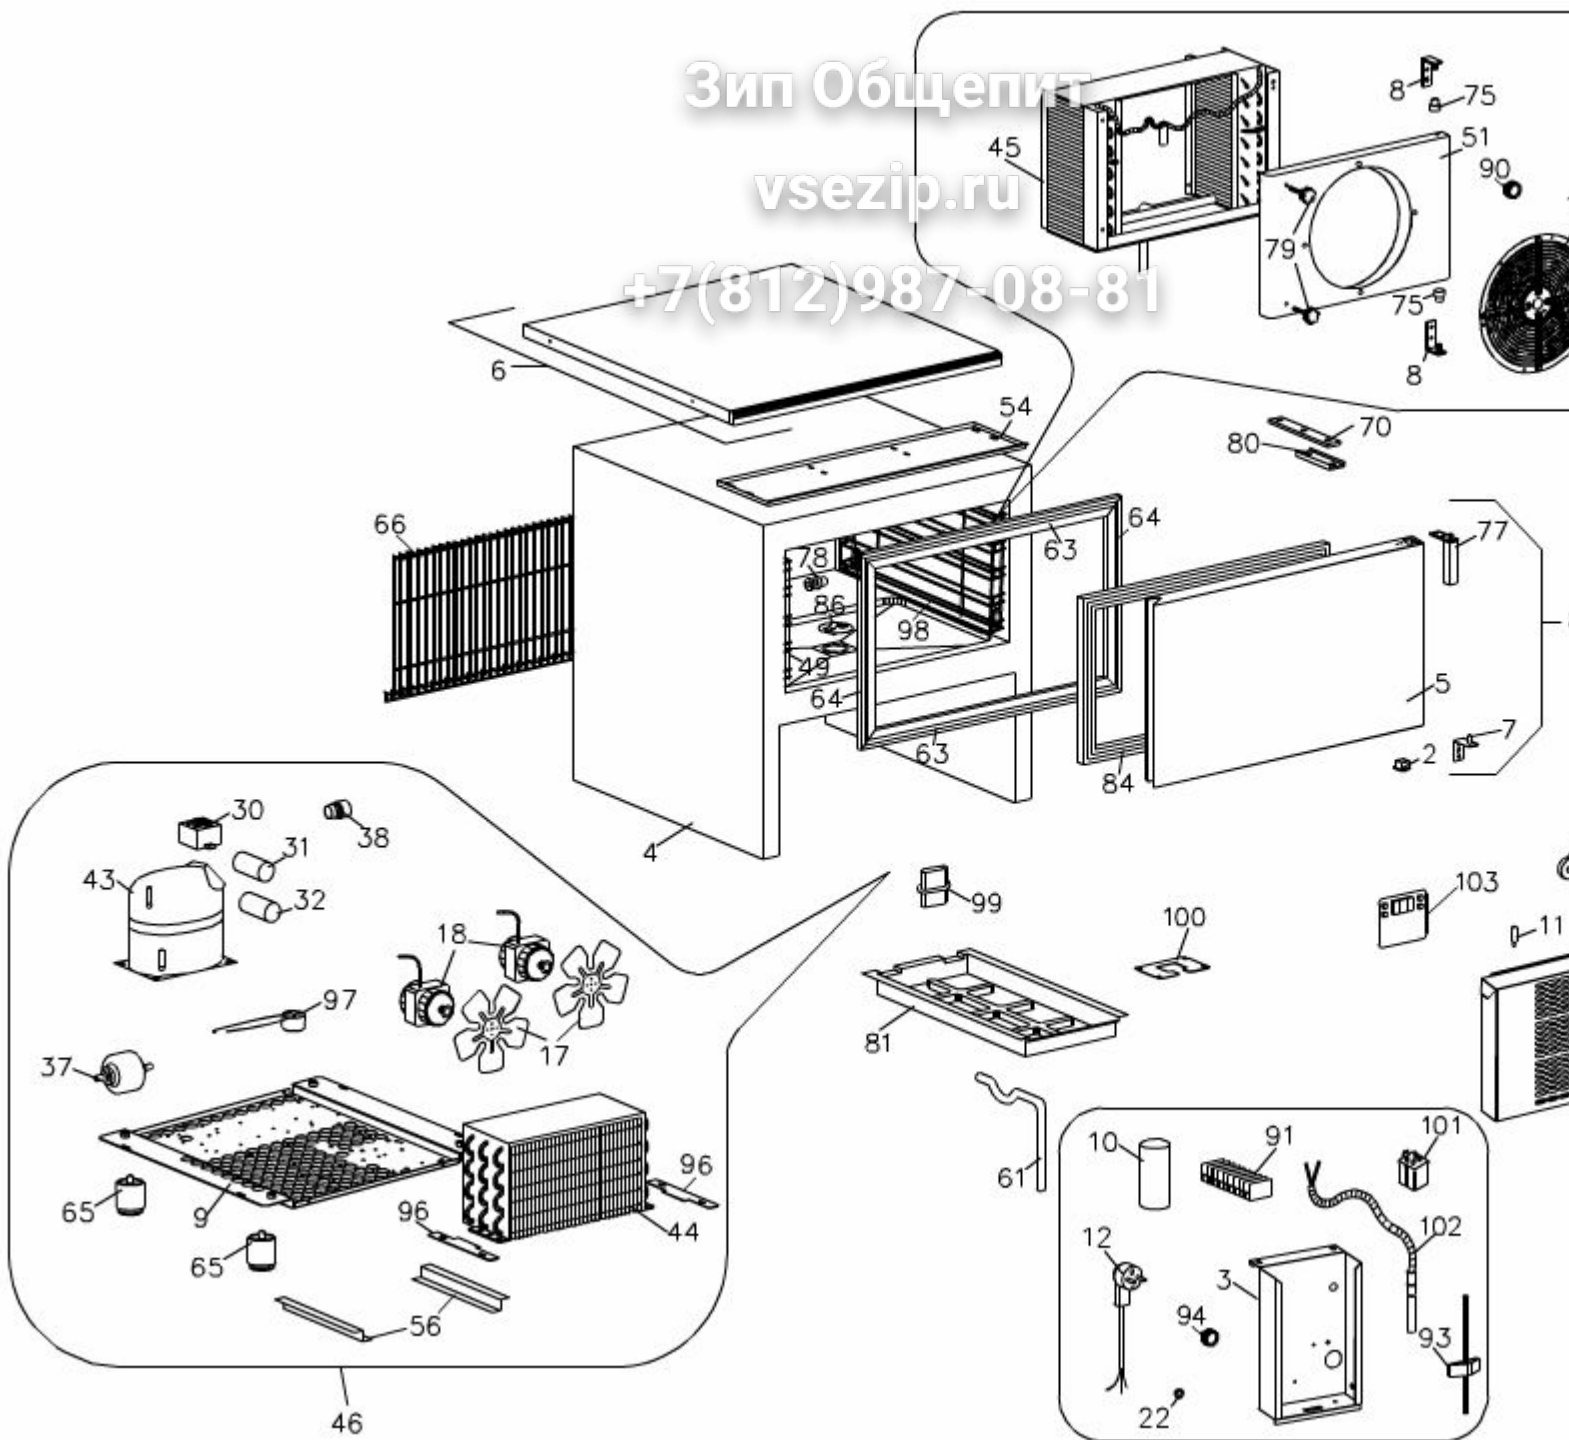

Pos	Code	Description	Info
002	3178300	PLUG	15/12/1997-
003	35P6010	PANEL BOARD	21/12/2001-
004	30D5690	FRAME	15/12/1997-
005	30F0860	DOOR	26/10/2001-
006	6006830	TOP ASS. Y	15/12/1997-
007	30T2680	BOTTOM BRACKET	15/12/1997-
008	30T2690	BRACKET	15/12/1997-
009	30W4140	TRAY ASS.Y	19/01/2002-
010	32V5160	CONDENSER	21/12/2001-
011	36G9570	PIN	16/03/2001-
012	32A2200	POWER SUPPLY CABLE	15/12/1997-
017	32M1550	FAN	15/12/1997-
018	32M6870	FAN MOTOR	07/12/2001-
019	32M6610	FAN	21/12/2001-
022	32X0140	GROMMET Ø13,5-Ø25	21/12/2001-
030	32V0330	RELAY	15/12/1997-
031	32Z9710	CONDENSER	15/12/1997-
032	32Z9580	CONDENSER	15/12/1997-
037	33A0330	FILTER	15/12/1997-
038	33A1200	AUXIL.VALVE	15/12/1997-
043	34D5920	COMPRESSOR	15/12/1997-
044	34D3260	CONDEN.+BAFFLE	15/12/1997-
045	34D5220	EVAPORATOR	15/12/1997-
046	34E0430	MOTOR UNIT	19/01/2002-
049	36C4020	LH RACK	15/11/1999-
051	3AA4400	EVAP. GUARD	31/05/2001-
054	35C5940	"OMEGA" BRACKET	15/12/1997-
056	35C7560	"S"FRAME	15/12/1997-
061	35X3860	DRAIN PIPE	07/05/1999-
063	36C2390	TRIM FRAME	15/12/1997-
064	36C2401	TRIM FRAME	15/12/1997-
065	36C4770	FOOT	19/01/2002-
066	36E1440	PROTECT GR	05/07/1999-
070	36D9490	TOP BRACKET	15/12/1997-
075	36E0410	BUSHING	15/12/1997-
077	36G6520	HINGE	15/12/1997-
078	36G8140	PIN	15/12/1997-
079	36G9560	HANDLE	16/03/2001-
081	36Z0300	COND. TRAY	15/12/1997-
084	37Q3810	GASKET	15/12/1997-
085	3AA4750	CONTROL BOARD	21/12/2001-
086	30G3710	PLUG	15/12/1997-
087	6013320	DOOR ASS.Y	26/10/2001-
088	32Q4380	CABLE ASS.Y	15/12/1997-
090	36Z0490	ENGINE CUTO	05/02/1999-
091	32D0750	TERMINAL BOARD	21/12/2001-
093	32D0220	CABLE CLAMP Ø 16	05/02/1999-
094	32D0680	CABLE CLAMP	05/02/1999-
096	35Y1220	PLATE	07/01/1999-
097	32V0370	ENGINE CUTO	15/12/1997-
098	36C4010	RH RACK	15/11/1999-