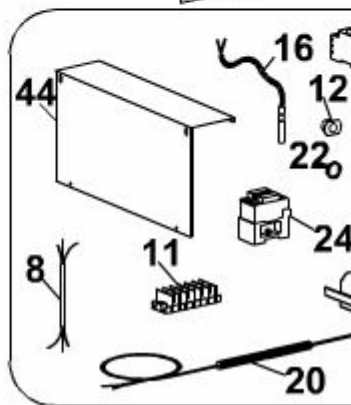

Зип Общепит

vsezip.ru

+7(812)987-08-81

ART1LD7

Edition 20041116-

Зип Общедит
vsezir.ru

+7(812)987-08-85

Pos	Code	Description	Info
001	6013470	DOOR UNIT	15/06/2002-
002	30D6350	FRAME	15/06/2002-
003	30G4090	DOOR ASS. Y	15/06/2002-
004	30G4180	PLUG	15/06/2002-
005	30T2680	BOTTOM BRACKET	15/06/2002-
006	30T2690	BRACKET	15/06/2002-
007	30W3920	TRAY X ASSEMBLY	15/06/2002-
008	32A2160	POWER SUPPLY CABLE	15/06/2002-
009	32D0220	CABLE CLAMP Ø 16	15/06/2002-
010	32D0710	THREE-POLE CONNECTOR	15/06/2002-
011	32D0750	TERMINAL BOARD	15/06/2002-
012	32D1350	CABLE CLAMP	15/06/2002-
013	32M2900	FAN	15/06/2002-
014	32M7160	FAN MOTOR	16/11/2004-
015	32M6850	FAN	15/06/2002-
016	32V0150	TEMP. PROBE	15/06/2002-
017	32V0171	ELECTRONIC CARD	15/06/2002-
018	32V0330	RELAY	15/06/2002-
019	32V0370	ENGINE CUTO	15/06/2002-
020	32V0441	PIN PROBE	15/06/2002-
021	32V5170	CONDENSER	15/06/2002-
022	32X0120	GROMMET Ø 21	15/06/2002-
023	32Z2750	COIL	15/06/2002-
024	32Z9250	SWITCH	15/06/2002-
025	32Z9500	FUSE-HOLDER	15/06/2002-
026	32Z9520	FUSE	15/06/2002-
027	32Z9580	CONDENSER	15/06/2002-
028	32Z9710	CONDENSER	15/06/2002-
029	32Z9910	PRESSURE-SWITCH	15/06/2002-
030	33A0280	THERMOST. VALVE	15/06/2002-
031	33A0350	FILTER	15/06/2002-
032	33A0840	BORE	15/06/2002-
033	33A1200	AUXIL.VALVE	15/06/2002-
034	33D0740	FLOW-ON LIGHT	15/06/2002-
035	33G0070	VALVE	15/06/2002-
036	33G1160	TRAY	15/06/2002-
037	34D5920	COMPRESSOR	15/06/2002-
038	34D8260	EVAPORATOR	15/06/2002-
039	34D9770	CONDEN.+BAFFLE	15/06/2002-
040	34E0360	MOTOR UNIT	15/06/2002-
041	35C6250	PROBE SUPPORT	15/06/2002-
042	35E2010	SUPPORT PANEL BOARD	15/06/2002-
043	35E5800	PANEL BOARD	15/06/2002-
044	35E5810	PROTECTION PANEL BOARD	15/06/2002-
045	35R1500	SUPPORT	15/06/2002-
046	35R9990	GUIDE	15/06/2002-
047	35S4540	"OMEGA" BRACKET	15/06/2002-
048	35X1640	DRAIN TRAP	15/06/2002-
049	35Y3790	PROTECTION MOTOR	15/06/2002-
050	36C2031	FAN GUARD	15/06/2002-
051	36C4010	RH RACK	15/06/2002-