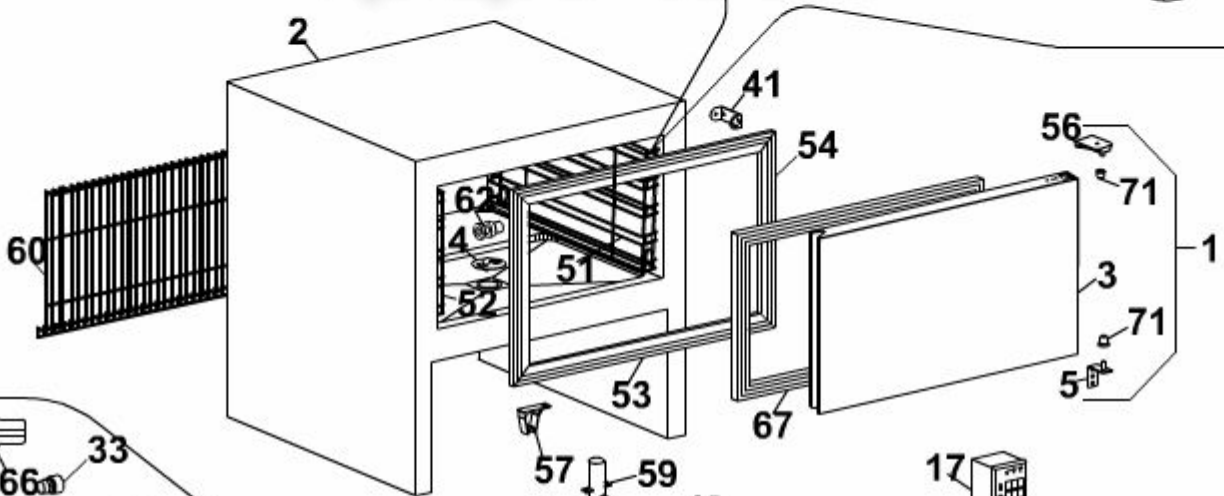

Зип Общепит

vsezip.ru

+7(812)987-08-81

ART1LD7

Edition 20041116-

Зип Общедит
vsezir.ru

+7(812)987-08-85

Pos	Code	Description	Info
001	6013470	DOOR UNIT	15/06/2002-
002	30D6350	FRAME	15/06/2002-
003	30G4090	DOOR ASS. Y	15/06/2002-
004	30G4180	PLUG	15/06/2002-
005	30T2680	BOTTOM BRACKET	15/06/2002-
006	30T2690	BRACKET	15/06/2002-
007	30W3920	TRAY X ASSEMBLY	15/06/2002-
008	32A2160	POWER SUPPLY CABLE	15/06/2002-
009	32D0220	CABLE CLAMP Ø 16	15/06/2002-
010	32D0710	THREE-POLE CONNECTOR	15/06/2002-
011	32D0750	TERMINAL BOARD	15/06/2002-
012	32D1350	CABLE CLAMP	15/06/2002-
013	32M2900	FAN	15/06/2002-
014	32M7160	FAN MOTOR	16/11/2004-
015	32M6850	FAN	15/06/2002-
016	32V0150	TEMP. PROBE	15/06/2002-
017	32V0171	ELECTRONIC CARD	15/06/2002-
018	32V0330	RELAY	15/06/2002-
019	32V0370	ENGINE CUTO	15/06/2002-
020	32V0441	PIN PROBE	15/06/2002-
021	32V5170	CONDENSER	15/06/2002-
022	32X0120	GROMMET Ø 21	15/06/2002-
023	32Z2750	COIL	15/06/2002-
024	32Z9250	SWITCH	15/06/2002-
025	32Z9500	FUSE-HOLDER	15/06/2002-
026	32Z9520	FUSE	15/06/2002-
027	32Z9580	CONDENSER	15/06/2002-
028	32Z9710	CONDENSER	15/06/2002-
029	32Z9910	PRESSURE-SWITCH	15/06/2002-
030	33A0280	THERMOST. VALVE	15/06/2002-
031	33A0350	FILTER	15/06/2002-
032	33A0840	BORE	15/06/2002-
033	33A1200	AUXIL.VALVE	15/06/2002-
034	33D0740	FLOW-ON LIGHT	15/06/2002-
035	33G0070	VALVE	15/06/2002-
036	33G1160	TRAY	15/06/2002-
037	34D5920	COMPRESSOR	15/06/2002-
038	34D8260	EVAPORATOR	15/06/2002-
039	34D9770	CONDEN.+BAFFLE	15/06/2002-
040	34E0360	MOTOR UNIT	15/06/2002-
041	35C6250	PROBE SUPPORT	15/06/2002-
042	35E2010	SUPPORT PANEL BOARD	15/06/2002-
043	35E5800	PANEL BOARD	15/06/2002-
044	35E5810	PROTECTION PANEL BOARD	15/06/2002-
045	35R1500	SUPPORT	15/06/2002-
046	35R9990	GUIDE	15/06/2002-
047	35S4540	"OMEGA" BRACKET	15/06/2002-
048	35X1640	DRAIN TRAP	15/06/2002-
049	35Y3790	PROTECTION MOTOR	15/06/2002-
050	36C2031	FAN GUARD	15/06/2002-
051	36C4010	RH RACK	15/06/2002-