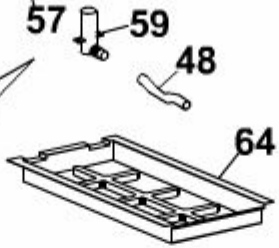

Зип Общепит

vsezip.ru

+7(812)987-08-81

ART1LD7

Edition 20041116-

Зип Общедит
vsezir.ru

+7(812)987-08-85

Pos	Code	Description	Info
001	6013470	DOOR UNIT	15/06/2002-
002	30D6350	FRAME	15/06/2002-
003	30G4090	DOOR ASS. Y	15/06/2002-
004	30G4180	PLUG	15/06/2002-
005	30T2680	BOTTOM BRACKET	15/06/2002-
006	30T2690	BRACKET	15/06/2002-
007	30W3920	TRAY X ASSEMBLY	15/06/2002-
008	32A2160	POWER SUPPLY CABLE	15/06/2002-
009	32D0220	CABLE CLAMP Ø 16	15/06/2002-
010	32D0710	THREE-POLE CONNECTOR	15/06/2002-
011	32D0750	TERMINAL BOARD	15/06/2002-
012	32D1350	CABLE CLAMP	15/06/2002-
013	32M2900	FAN	15/06/2002-
014	32M7160	FAN MOTOR	16/11/2004-
015	32M6850	FAN	15/06/2002-
016	32V0150	TEMP. PROBE	15/06/2002-
017	32V0171	ELECTRONIC CARD	15/06/2002-
018	32V0330	RELAY	15/06/2002-
019	32V0370	ENGINE CUTO	15/06/2002-
020	32V0441	PIN PROBE	15/06/2002-
021	32V5170	CONDENSER	15/06/2002-
022	32X0120	GROMMET Ø 21	15/06/2002-
023	32Z2750	COIL	15/06/2002-
024	32Z9250	SWITCH	15/06/2002-
025	32Z9500	FUSE-HOLDER	15/06/2002-
026	32Z9520	FUSE	15/06/2002-
027	32Z9580	CONDENSER	15/06/2002-
028	32Z9710	CONDENSER	15/06/2002-
029	32Z9910	PRESSURE-SWITCH	15/06/2002-
030	33A0280	THERMOST. VALVE	15/06/2002-
031	33A0350	FILTER	15/06/2002-
032	33A0840	BORE	15/06/2002-
033	33A1200	AUXIL.VALVE	15/06/2002-
034	33D0740	FLOW-ON LIGHT	15/06/2002-
035	33G0070	VALVE	15/06/2002-
036	33G1160	TRAY	15/06/2002-
037	34D5920	COMPRESSOR	15/06/2002-
038	34D8260	EVAPORATOR	15/06/2002-
039	34D9770	CONDEN.+BAFFLE	15/06/2002-
040	34E0360	MOTOR UNIT	15/06/2002-
041	35C6250	PROBE SUPPORT	15/06/2002-
042	35E2010	SUPPORT PANEL BOARD	15/06/2002-
043	35E5800	PANEL BOARD	15/06/2002-
044	35E5810	PROTECTION PANEL BOARD	15/06/2002-
045	35R1500	SUPPORT	15/06/2002-
046	35R9990	GUIDE	15/06/2002-
047	35S4540	"OMEGA" BRACKET	15/06/2002-
048	35X1640	DRAIN TRAP	15/06/2002-
049	35Y3790	PROTECTION MOTOR	15/06/2002-
050	36C2031	FAN GUARD	15/06/2002-
051	36C4010	RH RACK	15/06/2002-