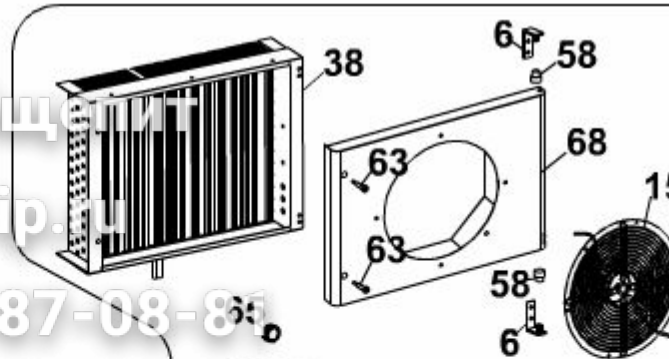

Зип Общепит

vsezip.ru

+7(812)987-08-81

ART1LD7

Edition 20041116-

Зип Общедит
vsezir.ru

+7(812)987-08-85

Pos	Code	Description	Info
001	6013470	DOOR UNIT	15/06/2002-
002	30D6350	FRAME	15/06/2002-
003	30G4090	DOOR ASS. Y	15/06/2002-
004	30G4180	PLUG	15/06/2002-
005	30T2680	BOTTOM BRACKET	15/06/2002-
006	30T2690	BRACKET	15/06/2002-
007	30W3920	TRAY X ASSEMBLY	15/06/2002-
008	32A2160	POWER SUPPLY CABLE	15/06/2002-
009	32D0220	CABLE CLAMP Ø 16	15/06/2002-
010	32D0710	THREE-POLE CONNECTOR	15/06/2002-
011	32D0750	TERMINAL BOARD	15/06/2002-
012	32D1350	CABLE CLAMP	15/06/2002-
013	32M2900	FAN	15/06/2002-
014	32M7160	FAN MOTOR	16/11/2004-
015	32M6850	FAN	15/06/2002-
016	32V0150	TEMP. PROBE	15/06/2002-
017	32V0171	ELECTRONIC CARD	15/06/2002-
018	32V0330	RELAY	15/06/2002-
019	32V0370	ENGINE CUTO	15/06/2002-
020	32V0441	PIN PROBE	15/06/2002-
021	32V5170	CONDENSER	15/06/2002-
022	32X0120	GROMMET Ø 21	15/06/2002-
023	32Z2750	COIL	15/06/2002-
024	32Z9250	SWITCH	15/06/2002-
025	32Z9500	FUSE-HOLDER	15/06/2002-
026	32Z9520	FUSE	15/06/2002-
027	32Z9580	CONDENSER	15/06/2002-
028	32Z9710	CONDENSER	15/06/2002-
029	32Z9910	PRESSURE-SWITCH	15/06/2002-
030	33A0280	THERMOST. VALVE	15/06/2002-
031	33A0350	FILTER	15/06/2002-
032	33A0840	BORE	15/06/2002-
033	33A1200	AUXIL.VALVE	15/06/2002-
034	33D0740	FLOW-ON LIGHT	15/06/2002-
035	33G0070	VALVE	15/06/2002-
036	33G1160	TRAY	15/06/2002-
037	34D5920	COMPRESSOR	15/06/2002-
038	34D8260	EVAPORATOR	15/06/2002-
039	34D9770	CONDEN.+BAFFLE	15/06/2002-
040	34E0360	MOTOR UNIT	15/06/2002-
041	35C6250	PROBE SUPPORT	15/06/2002-
042	35E2010	SUPPORT PANEL BOARD	15/06/2002-
043	35E5800	PANEL BOARD	15/06/2002-
044	35E5810	PROTECTION PANEL BOARD	15/06/2002-
045	35R1500	SUPPORT	15/06/2002-
046	35R9990	GUIDE	15/06/2002-
047	35S4540	"OMEGA" BRACKET	15/06/2002-
048	35X1640	DRAIN TRAP	15/06/2002-
049	35Y3790	PROTECTION MOTOR	15/06/2002-
050	36C2031	FAN GUARD	15/06/2002-
051	36C4010	RH RACK	15/06/2002-