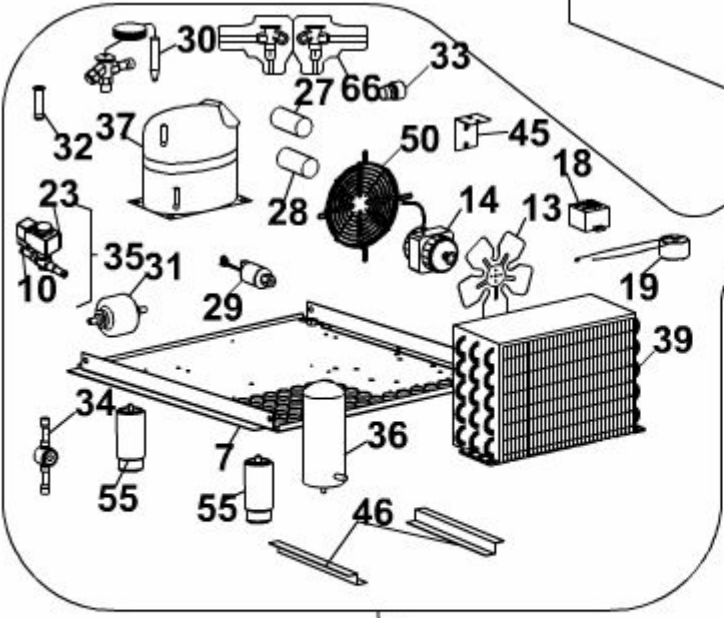

Зип Общепит

vsezip.ru

+7(812)987-08-81

ART1LD7

Edition 20041116-

Зип Общедит
vsezir.ru

+7(812)987-08-85

Pos	Code	Description	Info
001	6013470	DOOR UNIT	15/06/2002-
002	30D6350	FRAME	15/06/2002-
003	30G4090	DOOR ASS. Y	15/06/2002-
004	30G4180	PLUG	15/06/2002-
005	30T2680	BOTTOM BRACKET	15/06/2002-
006	30T2690	BRACKET	15/06/2002-
007	30W3920	TRAY X ASSEMBLY	15/06/2002-
008	32A2160	POWER SUPPLY CABLE	15/06/2002-
009	32D0220	CABLE CLAMP Ø 16	15/06/2002-
010	32D0710	THREE-POLE CONNECTOR	15/06/2002-
011	32D0750	TERMINAL BOARD	15/06/2002-
012	32D1350	CABLE CLAMP	15/06/2002-
013	32M2900	FAN	15/06/2002-
014	32M7160	FAN MOTOR	16/11/2004-
015	32M6850	FAN	15/06/2002-
016	32V0150	TEMP. PROBE	15/06/2002-
017	32V0171	ELECTRONIC CARD	15/06/2002-
018	32V0330	RELAY	15/06/2002-
019	32V0370	ENGINE CUTO	15/06/2002-
020	32V0441	PIN PROBE	15/06/2002-
021	32V5170	CONDENSER	15/06/2002-
022	32X0120	GROMMET Ø 21	15/06/2002-
023	32Z2750	COIL	15/06/2002-
024	32Z9250	SWITCH	15/06/2002-
025	32Z9500	FUSE-HOLDER	15/06/2002-
026	32Z9520	FUSE	15/06/2002-
027	32Z9580	CONDENSER	15/06/2002-
028	32Z9710	CONDENSER	15/06/2002-
029	32Z9910	PRESSURE-SWITCH	15/06/2002-
030	33A0280	THERMOST. VALVE	15/06/2002-
031	33A0350	FILTER	15/06/2002-
032	33A0840	BORE	15/06/2002-
033	33A1200	AUXIL.VALVE	15/06/2002-
034	33D0740	FLOW-ON LIGHT	15/06/2002-
035	33G0070	VALVE	15/06/2002-
036	33G1160	TRAY	15/06/2002-
037	34D5920	COMPRESSOR	15/06/2002-
038	34D8260	EVAPORATOR	15/06/2002-
039	34D9770	CONDEN.+BAFFLE	15/06/2002-
040	34E0360	MOTOR UNIT	15/06/2002-
041	35C6250	PROBE SUPPORT	15/06/2002-
042	35E2010	SUPPORT PANEL BOARD	15/06/2002-
043	35E5800	PANEL BOARD	15/06/2002-
044	35E5810	PROTECTION PANEL BOARD	15/06/2002-
045	35R1500	SUPPORT	15/06/2002-
046	35R9990	GUIDE	15/06/2002-
047	35S4540	"OMEGA" BRACKET	15/06/2002-
048	35X1640	DRAIN TRAP	15/06/2002-
049	35Y3790	PROTECTION MOTOR	15/06/2002-
050	36C2031	FAN GUARD	15/06/2002-
051	36C4010	RH RACK	15/06/2002-