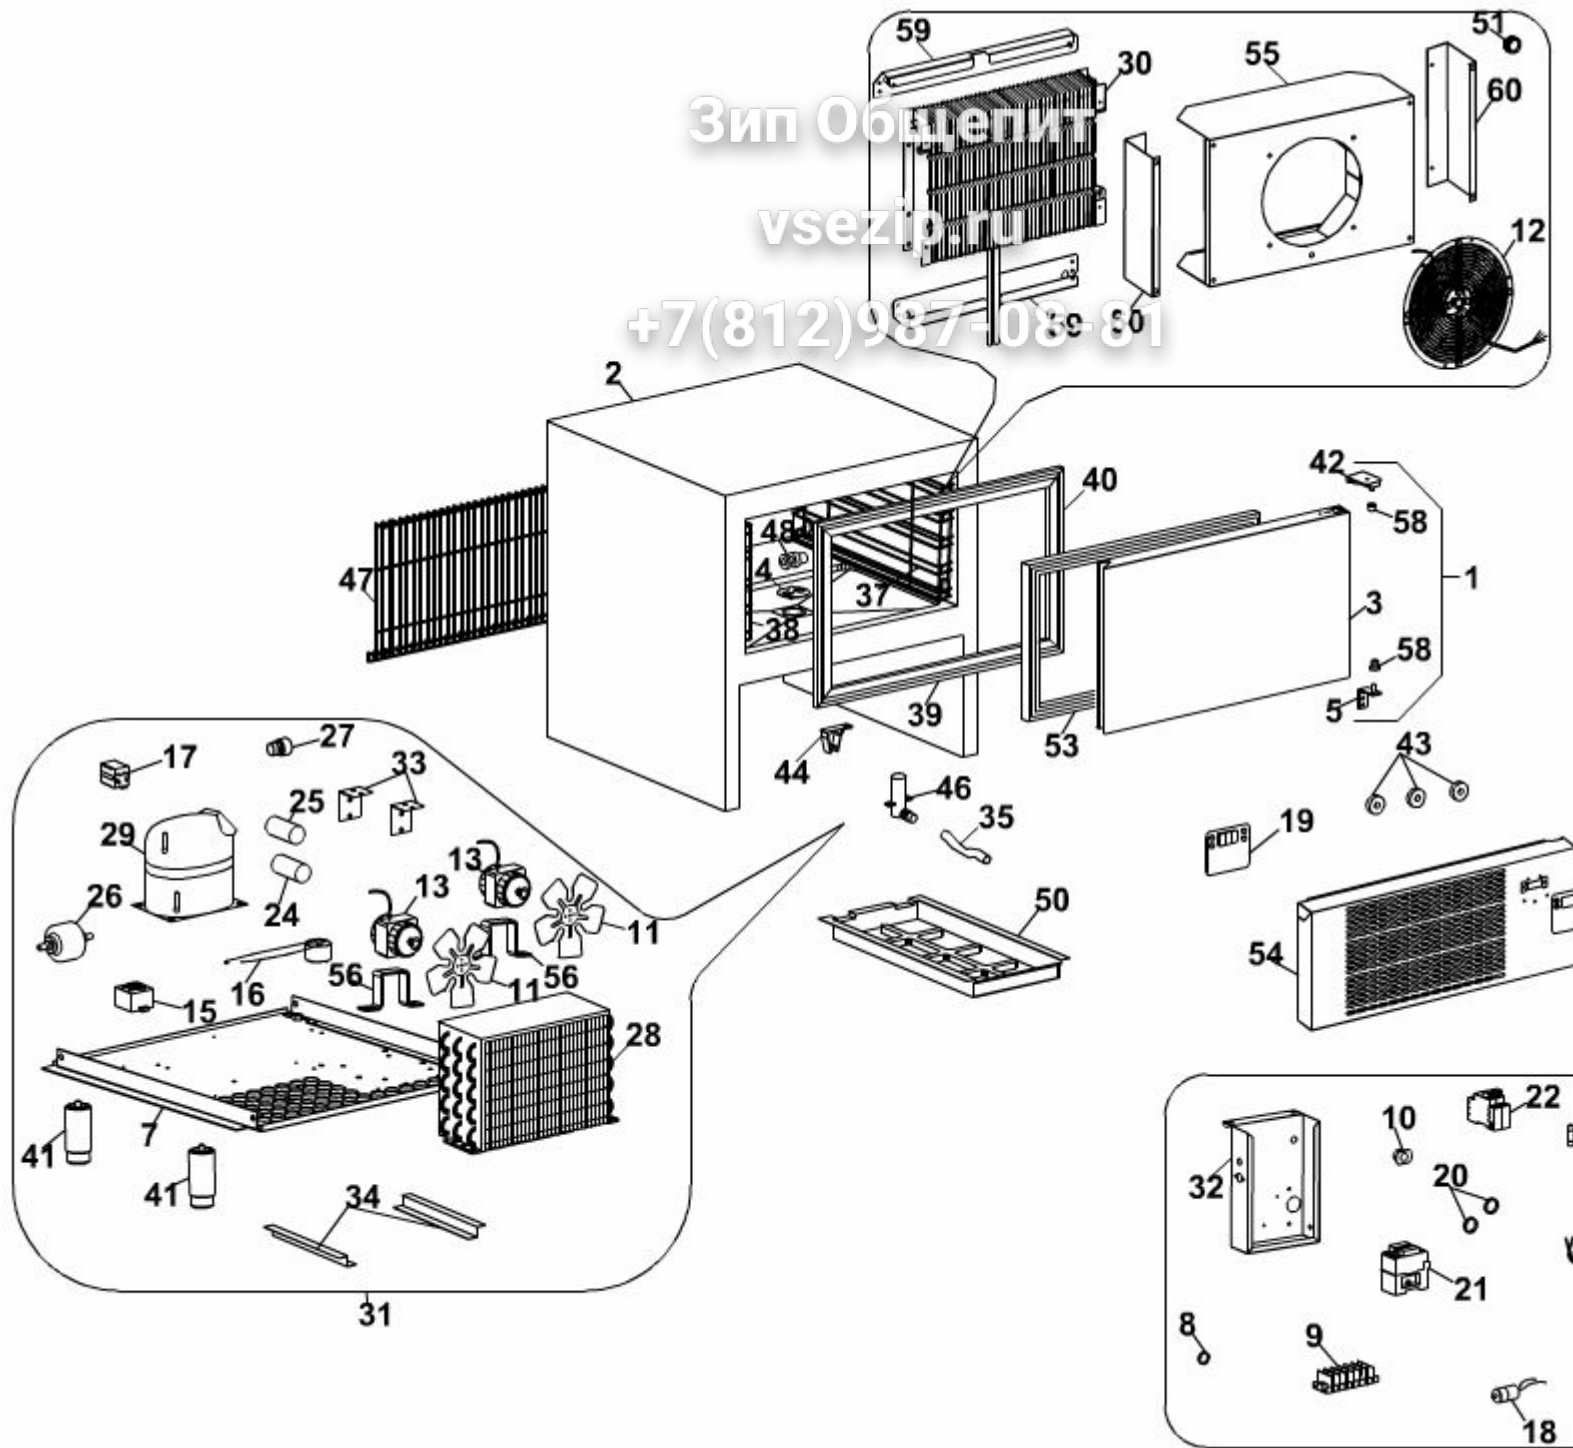

Pos	Code	Description	Info
001	6013470	DOOR UNIT	15/06/2002-
002	30D6350	FRAME	15/06/2002-
003	30G4090	DOOR ASS. Y	15/06/2002-
004	30G4180	PLUG	15/06/2002-
005	30T2680	BOTTOM BRACKET	15/06/2002-
007	30W3920	TRAY X ASSEMBLY	15/06/2002-
008	32D0220	CABLE CLAMP Ø 16	15/06/2002-
009	32D0750	TERMINAL BOARD	15/06/2002-
010	32D1350	CABLE CLAMP	15/06/2002-
011	32M1550	FAN	15/06/2002-
012	32M6610	FAN	15/06/2002-
013	32M7020	FAN MOTOR	02/10/2004-
014	32V0150	TEMP. PROBE	15/06/2002-
015	32V0330	RELAY	15/06/2002-
016	32V0370	ENGINE CUTO	15/06/2002-
017	32V3720	RELAY	15/06/2002-
018	32V5160	CONDENSER	15/06/2002-
019	32V6470	ELECTRONIC CARD	15/06/2002-
020	32X0120	GROMMETØ 21	15/06/2002-
021	32Z9250	SWITCH	15/06/2002-
022	32Z9500	FUSE-HOLDER	15/06/2002-
023	32Z9520	FUSE	15/06/2002-
024	32Z9580	CONDENSER	15/06/2002-
025	32Z9710	CONDENSER	15/06/2002-
026	33A0330	FILTER	15/06/2002-
027	33A1200	AUXIL.VALVE	15/06/2002-
028	34D3260	CONDEN.+BAFFLE	15/06/2002-
029	34D5920	COMPRESSOR	15/06/2002-
030	34E0010	EVAPORATOR	05/09/2002-
031	34E0840	MOTOR UNIT	15/06/2002-
032	35P6260	COMPONENT GUARD	15/06/2002-
033	35R1500	SUPPORT	15/06/2002-
034	35R9990	GUIDE	15/06/2002-
035	35X1640	DRAIN TRAP	15/06/2002-
037	36C4010	RH RACK	15/06/2002-
038	36C4020	LH RACK	15/06/2002-
039	36C4670	FRAME TRIM	15/06/2002-
040	36C4680	FRAME TRIM	15/06/2002-
041	36C5080	FOOT	15/06/2002-
042	36C5000	TOP BRACKET	15/06/2002-
043	36E0340	SPACER	15/06/2002-
044	36E0350	CABLE CAMP	15/06/2002-
046	36E2380	CONDENS. DRAIN	15/06/2002-
047	36E2850	PROTECT GRID	15/06/2002-
048	36G9810	PIN	15/06/2002-
050	36Z0300	COND. TRAY	15/06/2002-
051	36Z0490	ENGINE CUTOUT	15/06/2002-
052	37N3860	SILK-SCREE.PANEL	15/06/2002-
053	37Q4490	GASKET	15/06/2002-
054	3AA4840	FRONT PANNEL	15/06/2002-
055	3AA4350	EVAP. GUARD	05/09/2002-