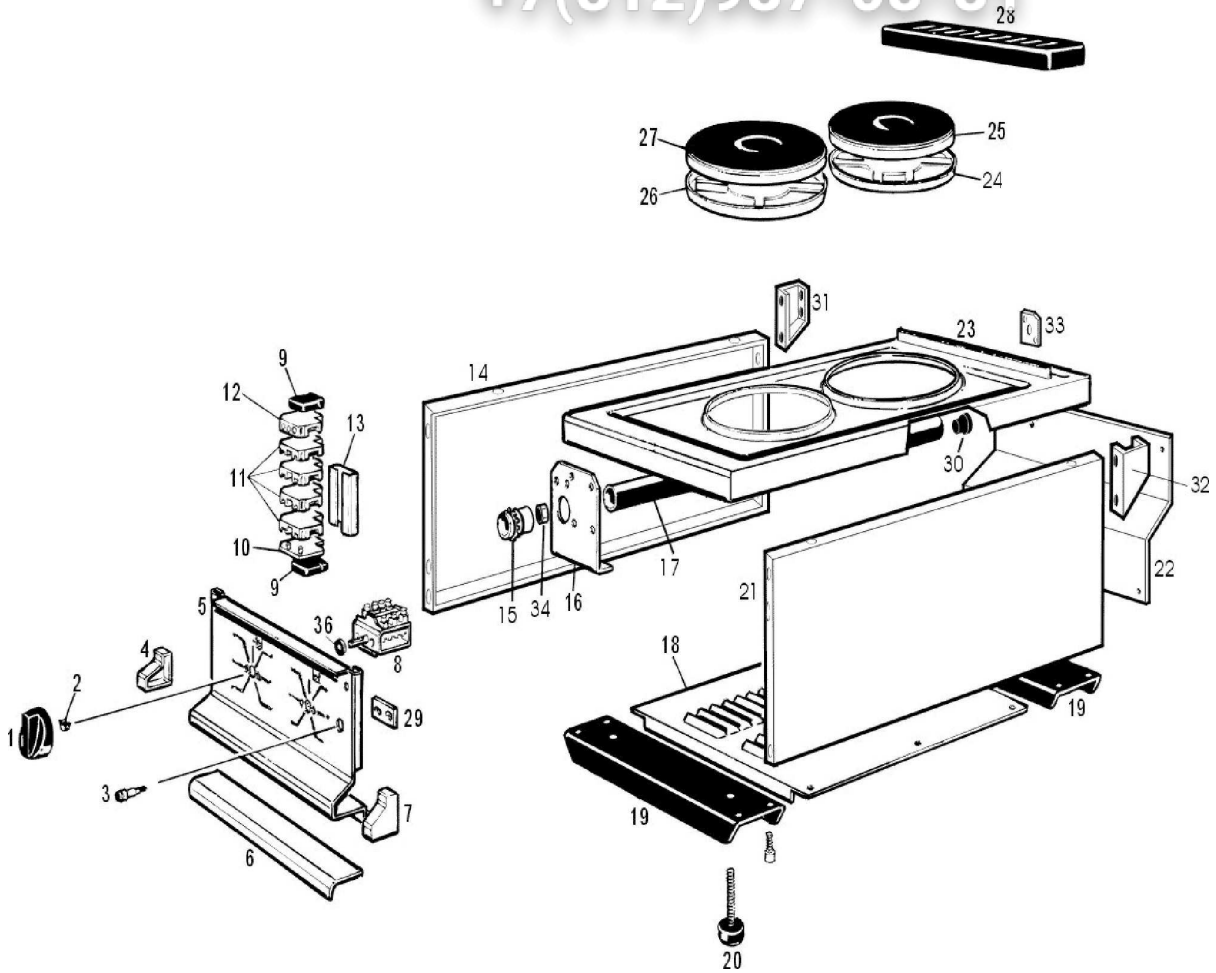

Pos	Code	Description	Info
001	36M2400	ELECTRIC CONTROL KNOB	01/09/1996-
002	3170290	KNOB SPRING	01/09/1996-
003	3106710	GREEN LIGHT 230V	23/05/2007-
004	36D3430	LH END SIDE	01/09/1996-
005	35B3480	UPPER CONTROL BOARD	01/09/1996-
006	35S1720	BRACKET	01/09/1996-
007	36D3420	RH END SIDE	01/09/1996-
008	32W0760	SWITCH	01/09/1996-
009	32D0060	TERMINAL CLAMPING BOARD	01/09/1996-
010	32D0490	TERMINAL END COVER	01/09/1996-
011	32D0470	LIVE TERMINAL	01/09/1996-
012	32D0480	GROUND TERMINAL	01/09/1996-
013	32D0500	"C" BRACKET	01/09/1996-
014	35C0590	LH PANEL	01/09/1996-
015	32D1250	PIPE JOINT 3/4"	01/09/1996-
016	35T3511	"L" BRACKET	25/10/2000-
017	35X3630	CABLE INLET PIPE	01/09/1996-
018	35D4460	BOTTOM PLATE	01/09/1996-
019	30T2531	FOOT HOUSING ASS. Y	01/09/1996-
020	36D2970	ADJUSTABLE FOOT	01/09/1996-
021	35C0600	RH PANEL	01/09/1996-
022	35B2022	REAR PANEL	01/09/1996-
023	30M1890	TOP ASS. Y	01/09/1996-
024	36Z0150	EL. PLATE BOTTOM Ø 180	01/09/1996-
025	32G0030	ELECTRIC PLATE Ø180 - 2000W - 220V/230V	01/09/1996-
025	32G0290	ELECTRIC PLATE Ø180 - 2000W - 400V	01/09/1996-
025	32G1320	ELECTRIC PLATE Ø180 - 2000W - 415V	01/09/1996-
026	36Z0310	EL. PLATE BOTTOM Ø 220	01/09/1996-
027	32G0020	ELECTRIC PLATE Ø220 - 2600W - 220V/230V	01/09/1996-
027	32G0300	ELECTRIC PLATE Ø220 - 2600W - 400V	01/09/1996-
027	32G1330	ELECTRIC PLATE Ø220 - 2600W - 415V	01/09/1996-
028	35D4280	FLUE GUARD	01/09/1996-
029	35T9650	FLAT BRACKET	01/09/1996-
030	32D1260	BUSHING	01/09/1996-
031	35Q8290	LEFT HAND PANEL	01/09/1996-
032	35Q8300	RIGHT HAND PANEL	01/09/1996-
033	35T3891	FLAT BRACKET	24/01/1997-
034	36Q1100	LOCK NUT 3/4"	01/09/1996-
035	32Q2180	EL. CABLES 030E	01/09/1996-
036	3150790	THERMOSTAT PROTECT.	03/03/2001-