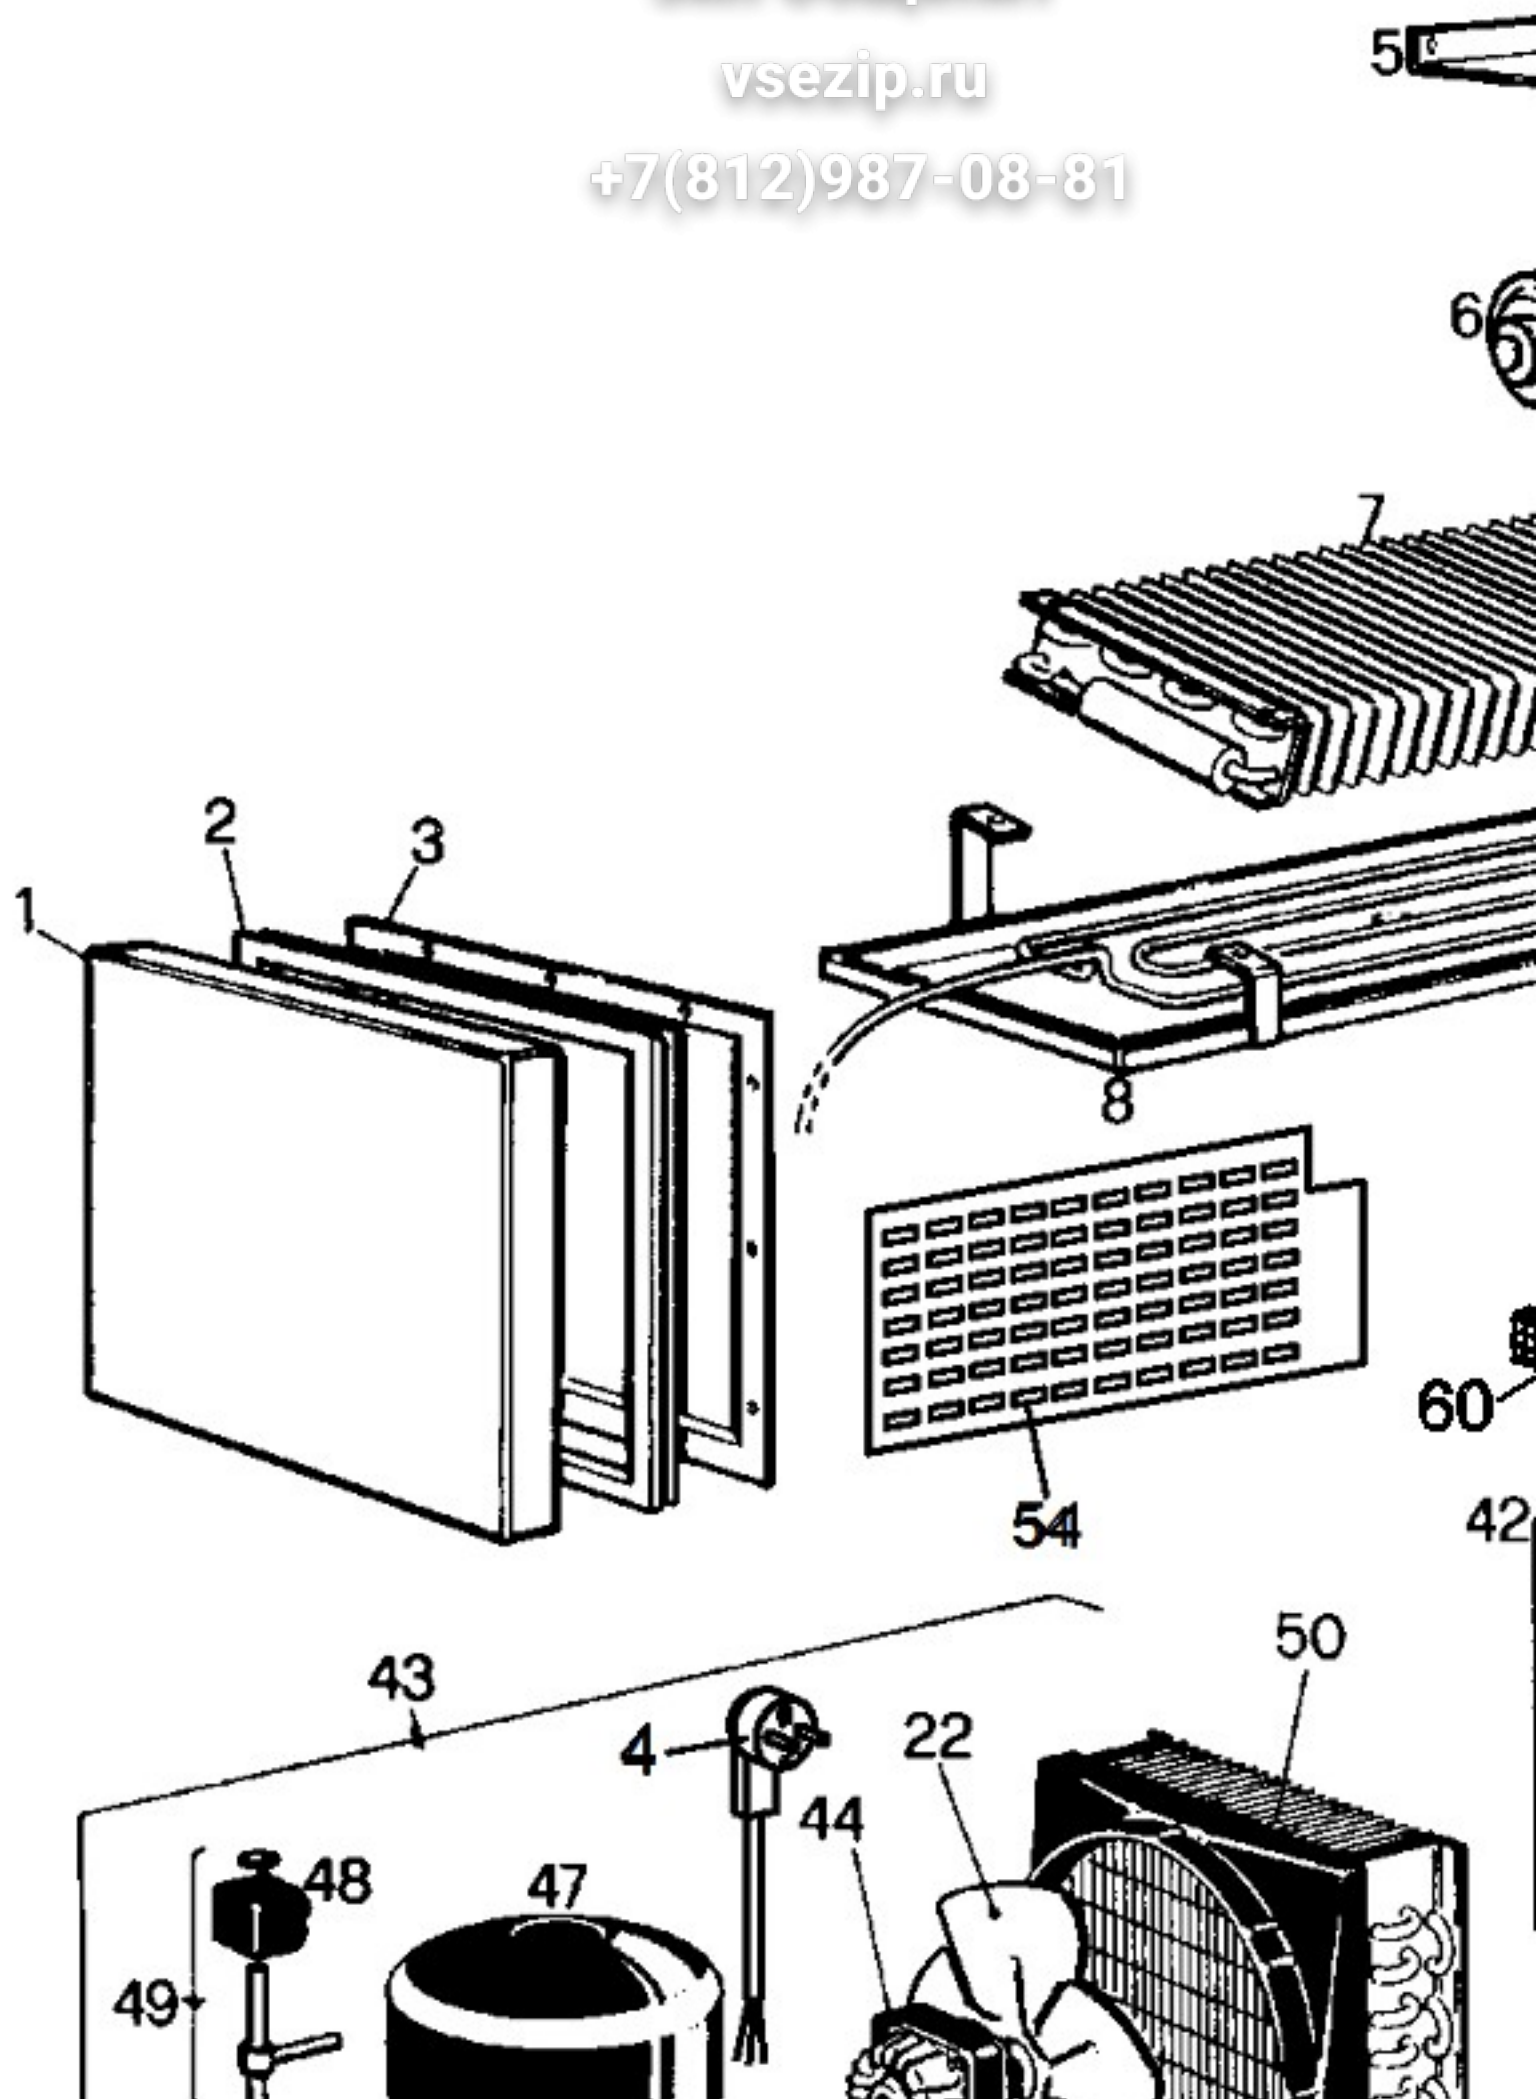

Pos	Code	Description	Info
001	3AG0390	FRONT PANEL	15/12/2001-
002	37Q2050	DRAWER GASKET	15/12/2001-
003	35Q6090	COUNTER DOOR	15/12/2001-
004	32A2200	POWER SUPPLY CABLE	15/12/2001-
005	35Q6080	FAN GUARD	15/12/2001-
006	32M5960	TANGENTIAL FAN	15/12/2001-
007	34D5730	EVAPORATO	15/12/2001-
008	30W1710	DEFROSTED WATER CNT.	15/12/2001-
009	35S6261	GUIDE	15/12/2001-
010	32G1021	HEATING EL. 160W.220V	15/12/2001-
011	36G2810	BEARING	15/12/2001-
012	36M2730	HINGE ASS.Y	15/12/2001-
013	30G1000	DOOR	15/12/2001-
014	37Q2040	DOOR GASKET	15/12/2001-
015	35G2230	COUNTER DOOR	15/12/2001-
018	30T2451	PIVOTING CASTOR	15/12/2001-
020	35W2870	WELL	15/12/2001-
021	30M7270	TOP	15/12/2001-
022	32M2510	FAN	15/12/2001-
023	36A2430	"GRID ""525""	15/12/2001-
024	35V3470	GUIDE SUPPORT	15/12/2001-
025	35U7030	GUIDE SUPPORT	15/12/2001-
026	36D9360	FOOT HOUSING ASS. Y	15/12/2001-
027	35A1860	REAR SIDE	15/12/2001-
028	33A0180	FILTER	15/12/2001-
030	33A1200	AUXIL.VALVE	15/12/2001-
032	35S3050	TRAY SLIDE	15/12/2001-
033	36Z0300	COND. TRAY	15/12/2001-
034	30T2051	HINGE BRACKET	15/12/2001-
035	36M2740	DOOR HINGE	15/12/2001-
038	3082160	CONTROL BOARD	11/07/2006-
039	3082240	THERMOREGULATOR	11/07/2006-
040	32W3970	BIPOLAR SWITCH	11/07/2006-
042	35A1850	PANEL	15/12/2001-
043	34D6160	MOTOR GROUP	15/12/2001-
044	32M6870	FAN MOTOR	15/12/2001-
045	32V3880	RELAY	15/12/2001-
046	32V3890	ENGINE CUTOUT	15/12/2001-
047	34D6150	COMPRESSOR	15/12/2001-
048	32Z2750	COIL	15/12/2001-
049	33A0510	DEFROST SOL. VALVE	15/12/2001-
050	32Z2700	CONDENSER	15/12/2001-
054	35C5270	EVAPORATOR GUARD	15/12/2001-
056	32V1500	CONDENSER	15/12/2001-
057	35U7040	GUIDE SUPPORT	15/12/2001-
058	3060620	SILK-SCREE.PANEL	11/07/2006-
059	3082180	PANEL BOARD	11/07/2006-
060	32D0740	TERMINAL BOARD	11/07/2006-